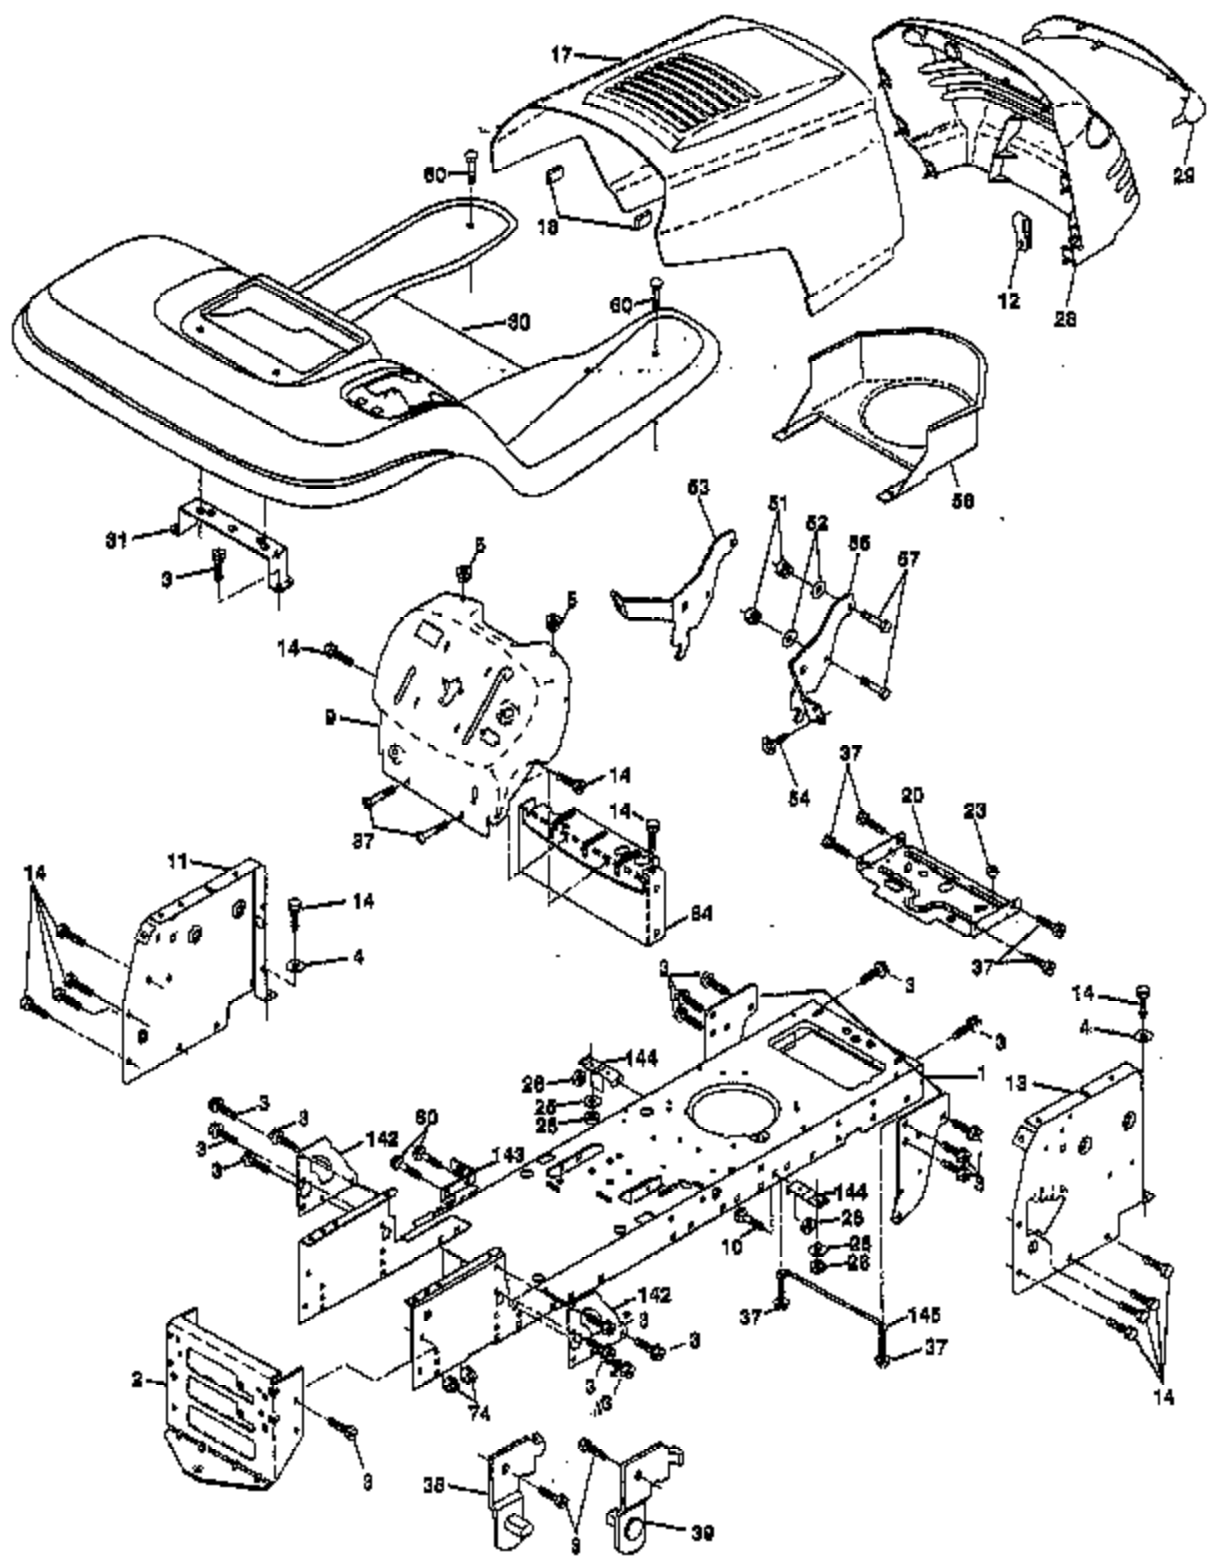

### TRACTOR -- MODEL NUMBER AYP9177A89 CHASSIS AND ENCLOSURES

Ref #	Part Number	Qty	Description
1	160392		CHASSIS
2	140356		SUB= 145009
3	17490612		SCREW
4	19131216		WASHER
5	155272		BUMPER-HOOD/DASH
9	161917X012		DASH
10	72140608		SUB= 72110608
11	155927		"PANEL-DASH,LH"
12	145660		CLIP.TINNERMAN
13	155936		"PANEL-DASH,RH"
14	17490608		SCREW LT
17	159639X418		HOOD.STEEL.ASSY
18	126938X		SUB= 532126938
20	156437		"PLATE-MTG,BATT/FU"
23	124028X		SUB= 532124028
25	19131312		WASHER
26	73800600		NUT
28	157428		GRILL
29	146654		LENS.EURO.W/DECAL
30	151287X418		FEND/FTREST PNT
31	139976		BRACKET SUPT FEND
37	17490508		SCREW LT
38	139886		BRACKET ASM LH
39	139887		BRACKET ASM RH
51	73800400		NUT
52	19091416		WASHER
53	144697		BRACKET.GRILLE.LH
54	161464		SCREW.HEX.WS.HD
55	144696		BRACKET.GRILLE.RH
57	74780412		SUB= 74780414
58	150127		AIR DUCT
60	72140606		BOLT
64	154798		DASH-LOWER
74	73680600		SUB= 73690600
140	158418		BRKT SUSPENSION
142	156095		PLATE.REINFORCEMT
143	154966		"BRKT-S'BAR,CHASSI"
144	154207		BRKT-FOOTREST
145	156524		"ROD POVOT,CHASSIS"
	5479J		PLUG BUTTON T