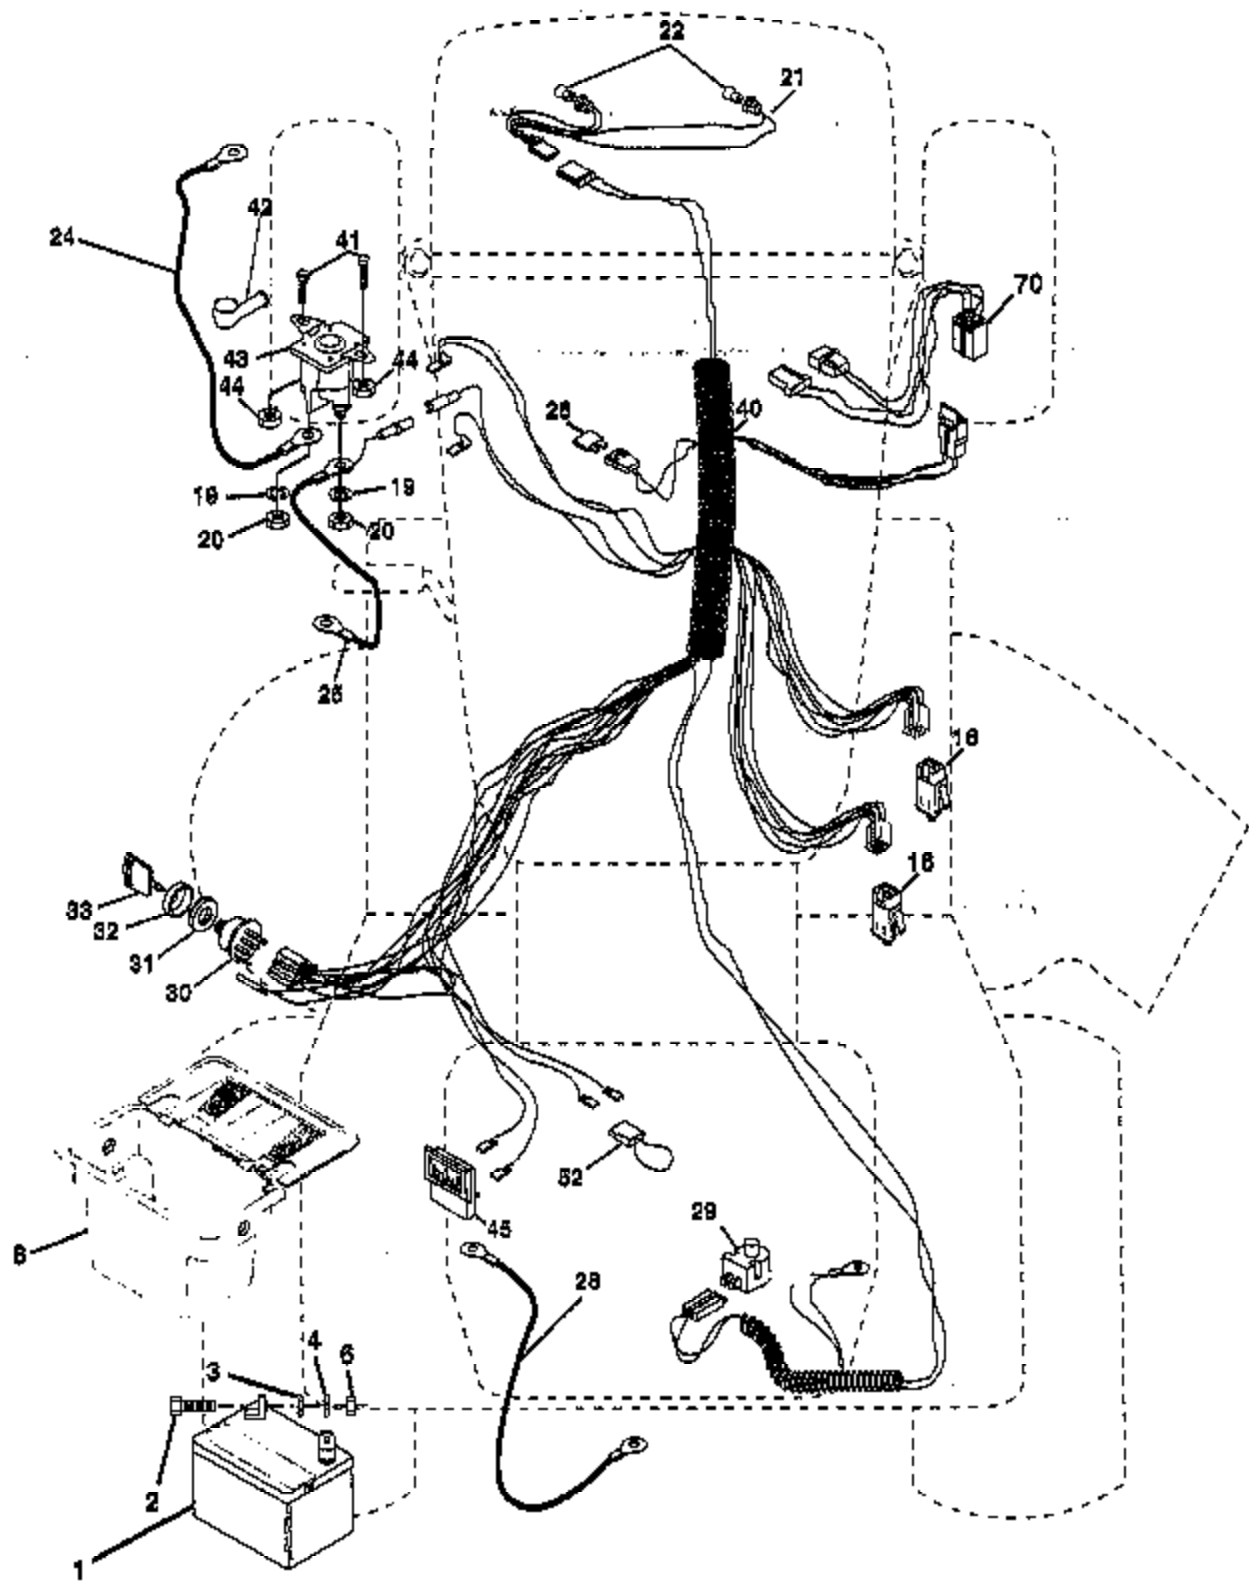

TRACTOR -- MODEL NUMBER AYP9177A89

ELECTRICAL

Ref #	Part Number	Qty	Description
			REFER TO IMAGE
1	144925		SUB= 123899X
2	74760412		BOLT LT
3	19091016		WASHER
4	10040400		LOCKWASHER
6	73220400		SUB= 50675
8	156417		"CASE,BATTERY.MECH"
16	153664		SWITCH INTERLOCK
19	10090400		SUB= 10040400
20	73350400		NUT
21	136850		"HARNES, LIGHT SOC"
22	4152J		HEADLAMP BULB
24	4799J		"CABLE T, BATTERY"
25	146147		CABLE.BTRY.6GA.RD
26	108824X		FUSE HYT
28	4207J		CABLE T
29	121305X		SWITCH SEAT
30	140301		SWITCH IGN 4POS
31	124211X		NUT IGNITION
32	141226		COVER KEY SWITCH
33	122147X		KEY
40	156442		HARNES-IGNITION
41	71110408		BOLT HXHD FIN
42	131563		SUB= 154336
43	145673		SUB= 146154
44	73640400		NUT HXKEP 1/4X20
45	121433X		SUB= 122822X
52	141940		PROTECTION LOOP
70	140422		HARNES.ENG.DUAL