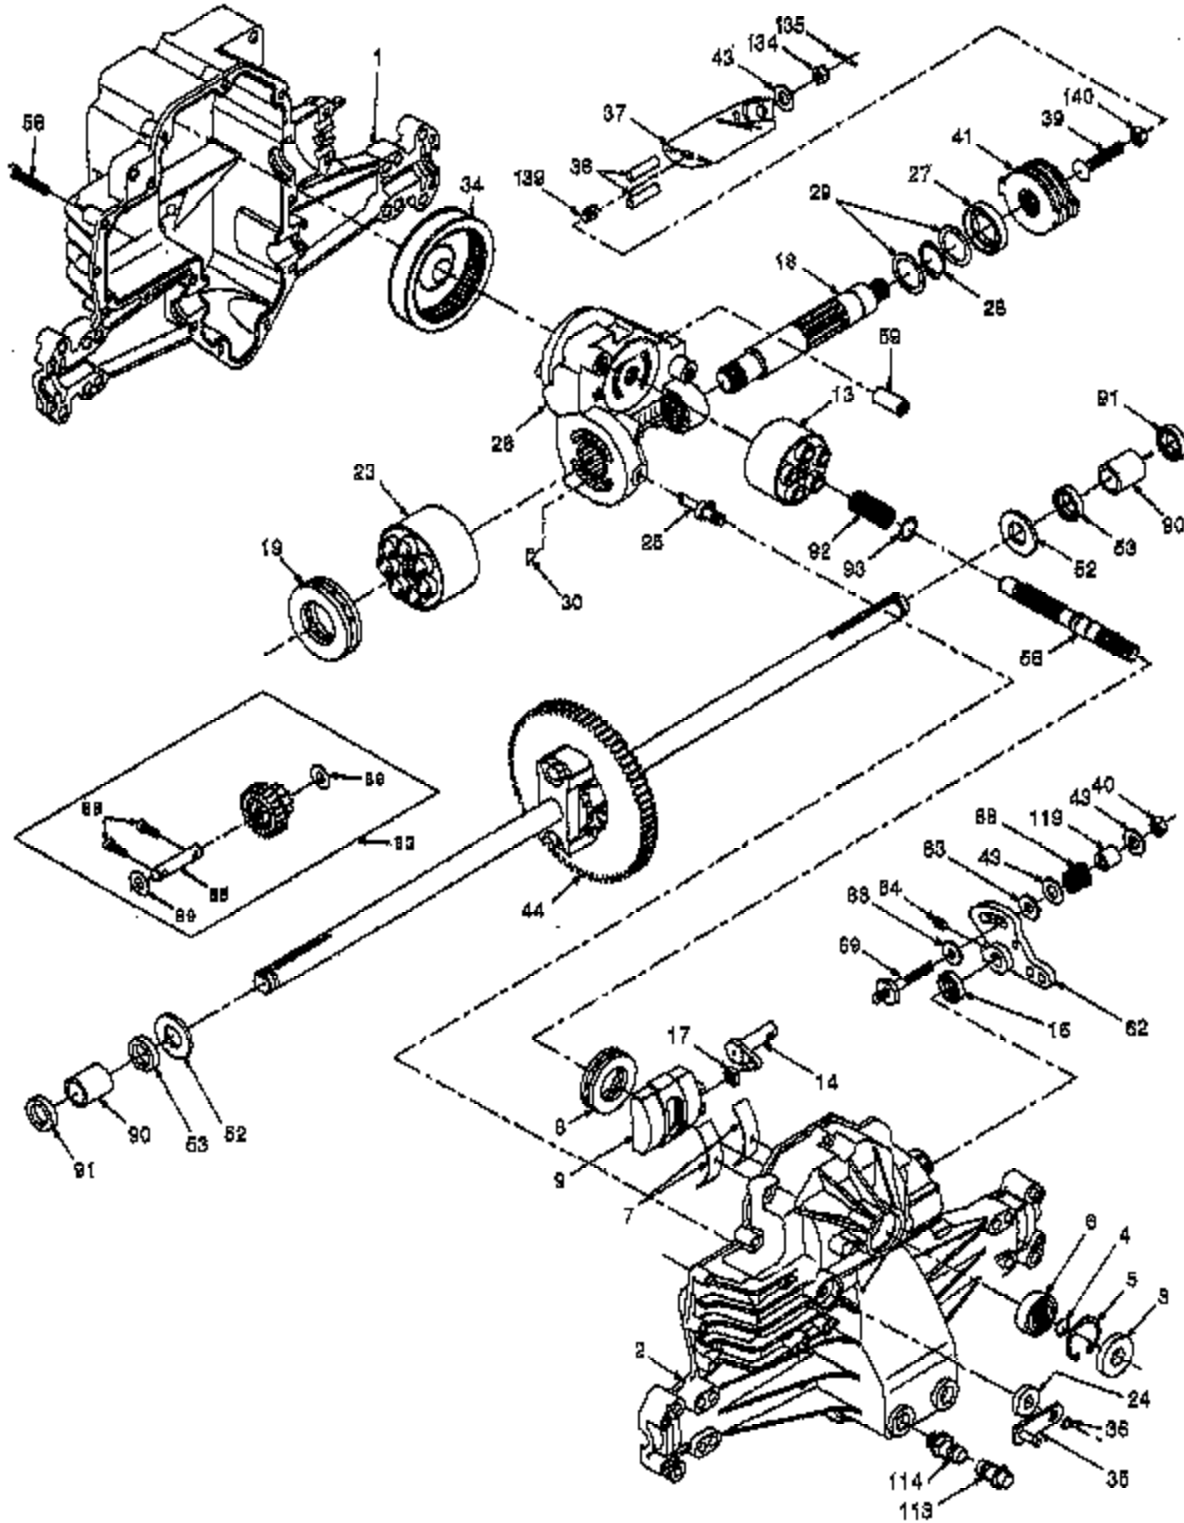

TRACTOR - - MODEL NUMBER AYP9177A89
HYDRO GEAR TRANSAXLE - MODEL NUMBER 310-0660

Ref #	Part Number	Qty	Description
1	142930		HOUSING.L.50074RM
2	142931		HOUSING.UP.70125
3	142932		SEAL.9008000-0128
4	142928		RING.RET.2003016.
5	142933		RING.RET.2003052.
6	142934		BEARING.(50552)42X68X16
7	142935		CRADLE- 2003023.
8	150771		BEARING.THU.50551
9	142937		SWASHPLT.2003087.
13	142938		BLOCK.CLYN.70079.
14	142939		ARM.TRUN.2003005.
15	142940		SEAL.9008000-0126
17	142941		GUIDE.2000015.
18	150772		SHAFT.MOTOR.50449
19	150773		BEARING.THU.50552
23	142944		BLOCK.CYLIN.70082
24	142945		SEAL.LIP.45074
25	142946		ACTUATOR.2003555
26	150774		KIT.CEN.SEC.70250
27	142948		SEAL.LIP.45075
28	142949		RING RETAIN 50007
29	142950		WASHER.44872
30			CHECK WITH SUPPLIER
34	142951		ELEMENT.OIL.44964
35	142952		ARM.BYPASS.50270
36	142953		RING.RETAIN.44870
37	142954		ARM.ACTUAT.23710
38	142955		PIN.ACTUAT.44891
39	150777		BOLT.50316
40	150778		NUT.LOCK.HX.50317
41	142958		KIT.BRAKE.70135
43	142884		WASHER HYD 44130
44	150829		DIFFRENTIAL.70226
52	142991		WASHER.HYD.44875
53	142961		SEAL.HYDRO.45076
56	142963		SHAFT.INPUT.50005
58	142964		BOLT.1/4-20.44876
59	142965		PIN.HYDRO.50002
62	142966		ARM.CONTROL.50254
63	142967		PUCK.DAMPER.50281
64	142920		SCREW.SET.50018.
68	142969		SPRING.HYD.50277
69	144610		STUD.5/16-24.DANA
83	142971		JACKSHAFT/PINION GEAR.70132
85	150806		PIN.SHAFT 50559
88	142973		SCREW.CAP.50154.
89	142974		WASHER.HYD.50132
90	142975		BEARING.SLV.50118
91	142976		SEAL.WIPER.50941
92	142977		SPRING.2003014.
93	142978		WASHER.2003017
113	142917		CAP.VENT.70109
114	142918		O-RING.ASM.70110
119	142980		SPACER.HYD.50278
134	144607		NUT.CAS.HYD.44142
135	144608		PIN.COT.HYD.44101
139	150775		SPRING.COMP.50431
140	150776		NUT.HEX.50269