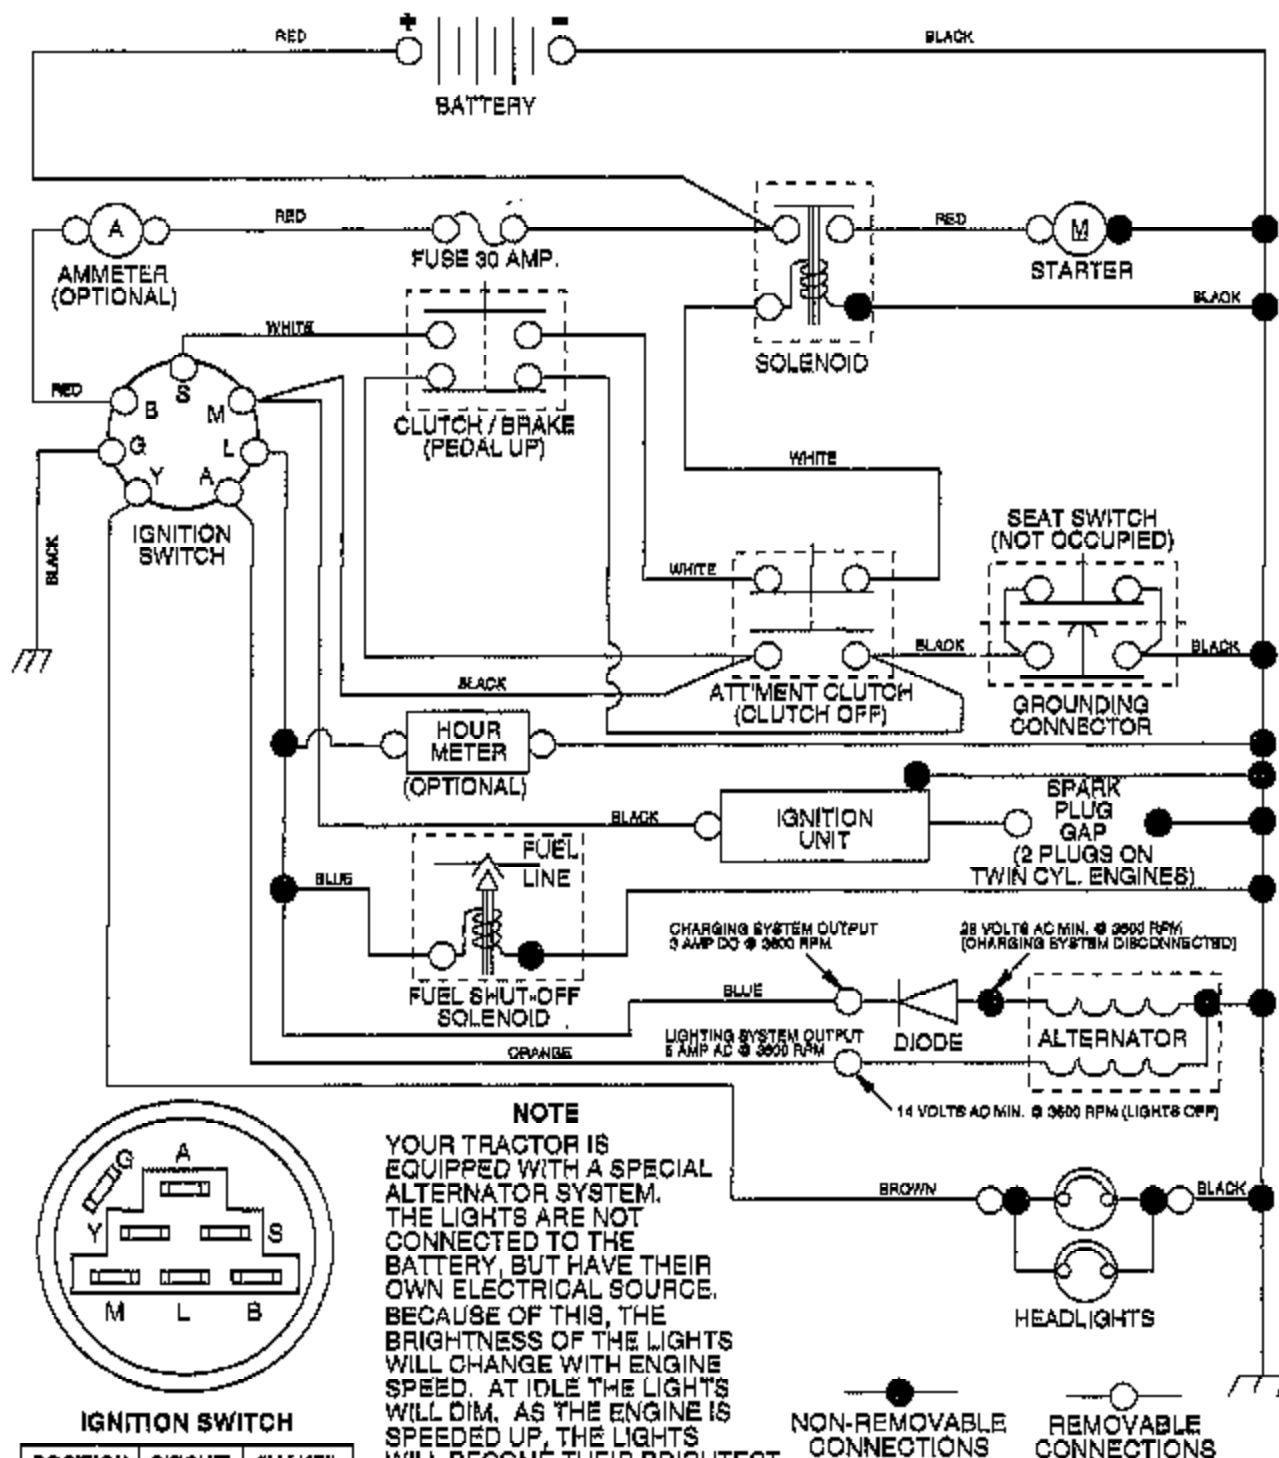

Ref #	Part Number	Qty	Description
74	121748X		WASHER
75	12000029		RING
76	128903		SHOULDER BOLT
77	127845		SPRING KEEPER
78	160570		LEVER.ASM.CLUTCH
79	127498		BUSHING
80	153701		SPRING.CLUTCH.MWR
81	73350600		NUT
82	142028		TRUNION ADJ
83	120958X		WASHER
84	156084		"KEEPER-BELT,FIXED"
85	72140618		BOLT RDHD 3/8-16
92	73800600		NUT
101	136420		"COVER.MULCH.42""
102	71161010		SCREW
103	19061216		WASHER #10
104	10071000		LOCKWASHER
105	160793		LATCH ASSY.BAGGER
106	2029J		WELDNUT
111	155197		BRACKET.GWHL.LH.
112	155198		BRACKET.GWHL.RH.
113	17490512		SCREW
114	73510500		NUT
115	72110504		SUB= 872110504
116	137644		BOLT.SHOULDER
117	133957		WHEEL GAGE DONUT
118	73930600		LOCKNUT
119	19121414		WASHER
121	143723		BRACKET.EXTRD.GWL
128	153390		WASHER.FELT.
129	19131312		WASHER
130	74780616		BOLT
131	72140608		SUB= 72110608
132	19132203		WASHER GT
141	6266H		WASHER .T
	130794		MANDREL ASM
	145411		SUB= 164963

TRACTOR - - MODEL NUMBER AYP9177A89

SCHEMATIC