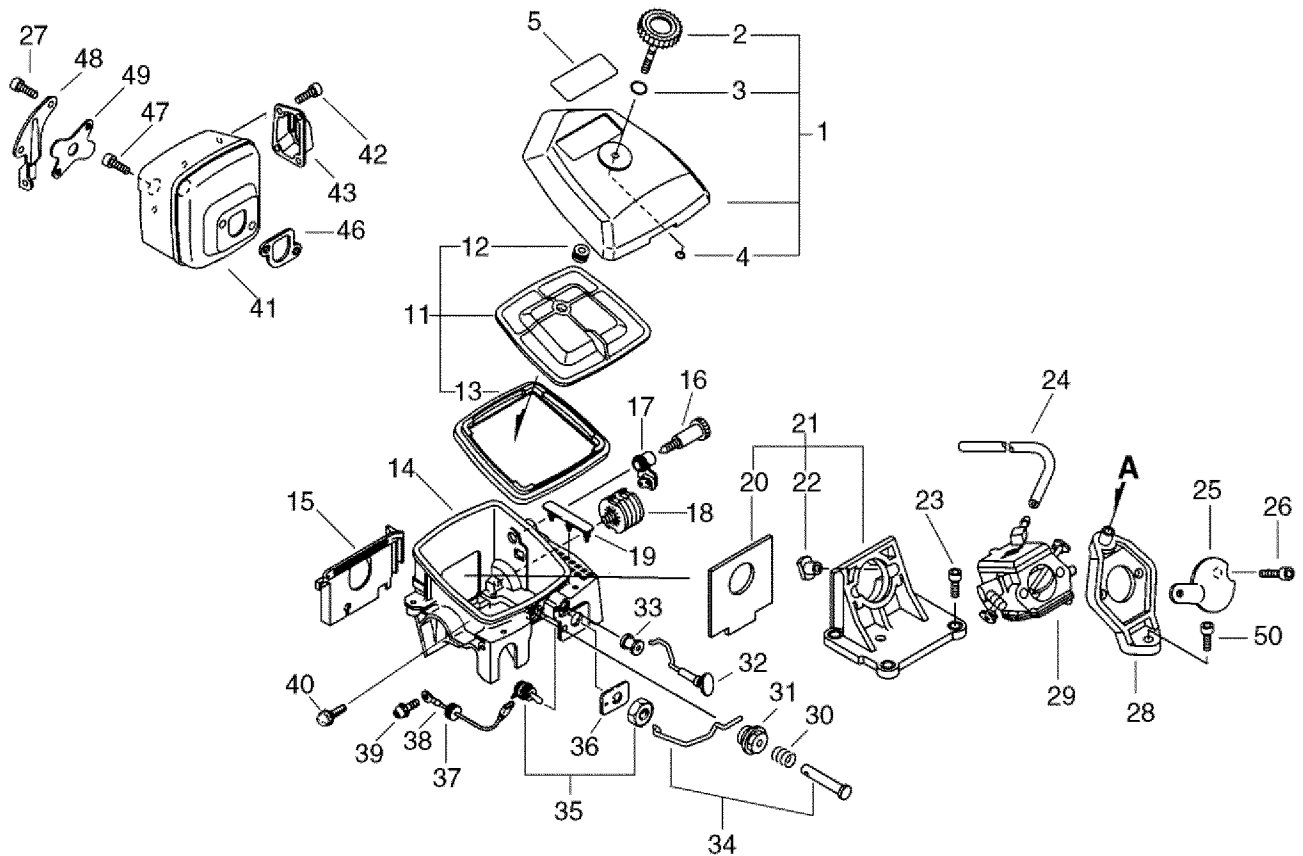

CS-8001 2

Key	Lv	Part Number	Q'ty
Tafel		Teil	Anz
N° rif		N° ricambio	Q.tà
1		130302-30830	1
2	+	130406-30830	1
3	+	900720-00010	1
4	+	900720-00003	1
5		890112-60830	1
11		130303-30831	1
12	+	130356-19830	1
13	+	130320-30831	1
14		130306-30830	1
15		101529-30830	1
16		129013-30831	1
17		129010-19830	1
18		100905-19830	1
19		130339-30830	1
21		130007-30830	1
20	+	130012-30830	1
22	+	130020-19830	2
23		900162-05025	4
24		130110-30830	1
25		129011-19831	1
26		900162-05055	2
27		900162-05014	2
28		130405-30830	1
29		123000-30832	1

Key	Lv	Part Number	Q'ty
Tafel		Teil	Anz
N° rif		N° ricambio	Q.tà
30		178078-19830	1
31		178114-19830	1
32		178510-30830	1
33		178810-11231	1
34		178307-30830	1
35		163400-30830	1
36		890157-19830	1
37		156114-04920	2
38		162021-30830	1
39		900242-04008	1
40		900220-04008	1
41		145610-30830	1
42		900162-04010	4
43		145861-30830	1
46		145510-30830	1
47		900162-06020	2
48		145711-30830	1
49		145813-31730	1
50		900162-05020	1