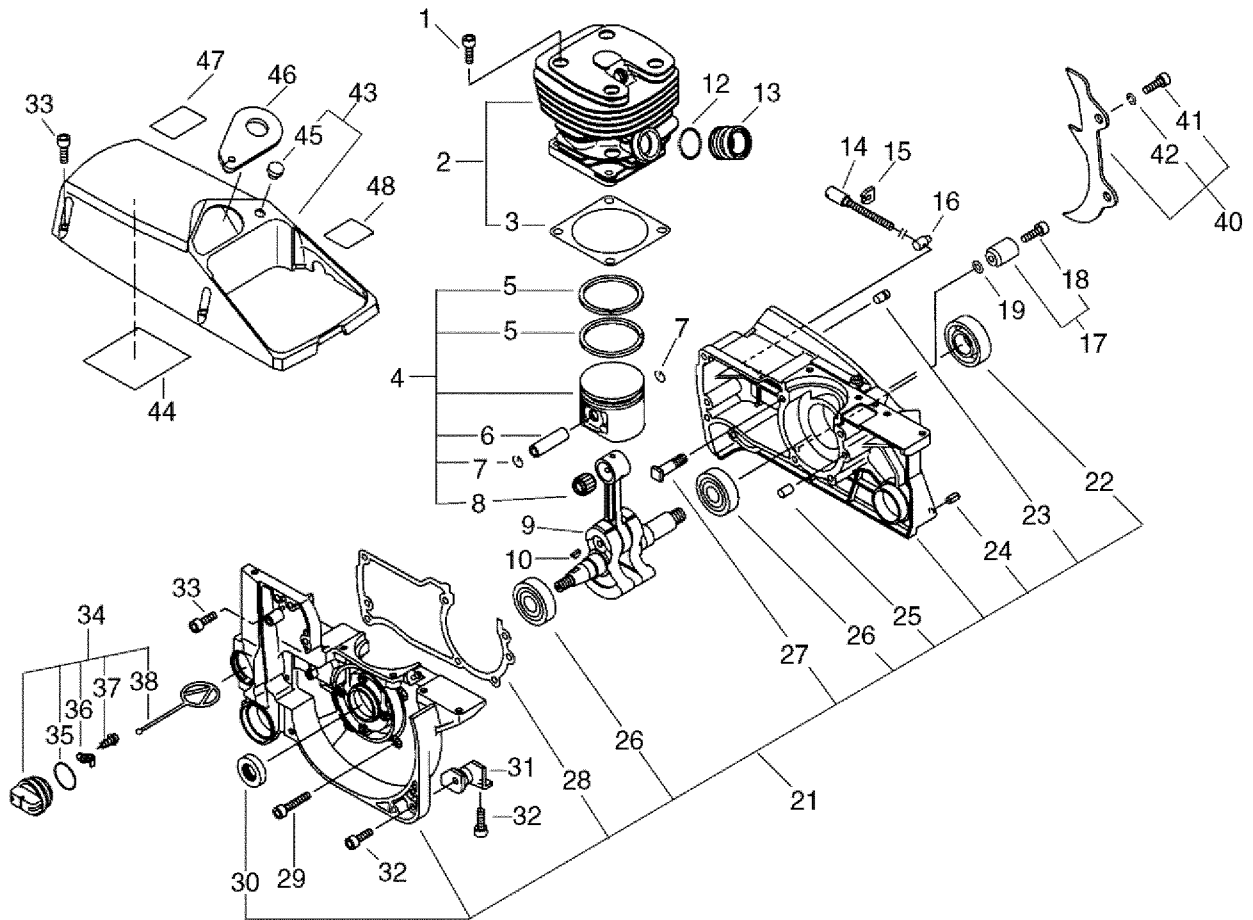

**PARTS CATALOGUE
ERSATZEIL-KATALOG
CATALOGO PARTI
ECHO - SOUTH AMERICA**

CS-8001

CE

CS-8001 1

| Key | Lv | Part Number | Q'ty |
|--------|----|--------------|------|
| Tafel | | Teil | Anz |
| N° rif | | N° ricambio | Q.tà |
| 1 | | 900162-06025 | 4 |
| 2 | | 101001-30833 | 1 |
| 3 | + | 101010-30830 | 1 |
| 4 | | 100000-30832 | 1 |
| 5 | + | 100011-30831 | 2 |
| 6 | + | 100013-30830 | 1 |
| 7 | + | 100015-30830 | 2 |
| 8 | + | 100012-30830 | 1 |
| 9 | | 100100-30830 | 1 |
| 10 | | 100142-30830 | 1 |
| 12 | | 130516-30830 | 1 |
| 13 | | 130510-30830 | 1 |
| 14 | | 433016-11031 | 1 |
| 15 | | 433028-11030 | 1 |
| 16 | | 433014-02830 | 1 |
| 17 | | 433000-19831 | 1 |
| 18 | + | 900162-05020 | 1 |
| 19 | | 900600-00005 | 1 |
| 21 | | 100204-30832 | 1 |
| 22 | + | 100213-30830 | 1 |
| 23 | + | 436114-13930 | 1 |
| 24 | + | 900345-50010 | 1 |
| 25 | + | 100215-02830 | 2 |
| 26 | + | 900810-36203 | 2 |

| Key | Lv | Part Number | Q'ty |
|--------|----|--------------|------|
| Tafel | | Teil | Anz |
| N° rif | | N° ricambio | Q.tà |
| 27 | + | 433011-19830 | 2 |
| 28 | + | 100242-30830 | 1 |
| 30 | + | 100212-19830 | 1 |
| 29 | | 900162-05035 | 4 |
| 31 | | 100921-30830 | 1 |
| 32 | | 900162-05014 | 2 |
| 33 | | 900162-05020 | 5 |
| 34 | | 436001-31730 | 1 |
| 35 | + | 900721-00025 | 1 |
| 36 | + | 131050-19830 | 1 |
| 37 | + | 900246-03008 | 1 |
| 38 | + | 131051-19830 | 1 |
| 40 | | 880210-30830 | 1 |
| 41 | | 900105-06020 | 2 |
| 42 | | 900605-00006 | 2 |
| 43 | | 101501-31730 | 1 |
| 45 | + | 101578-30830 | 1 |
| 44 | | 101520-33330 | 1 |
| 46 | | 101541-30831 | 1 |
| 47 | | 890345-39230 | 1 |
| 48 | | 890631-38130 | 1 |