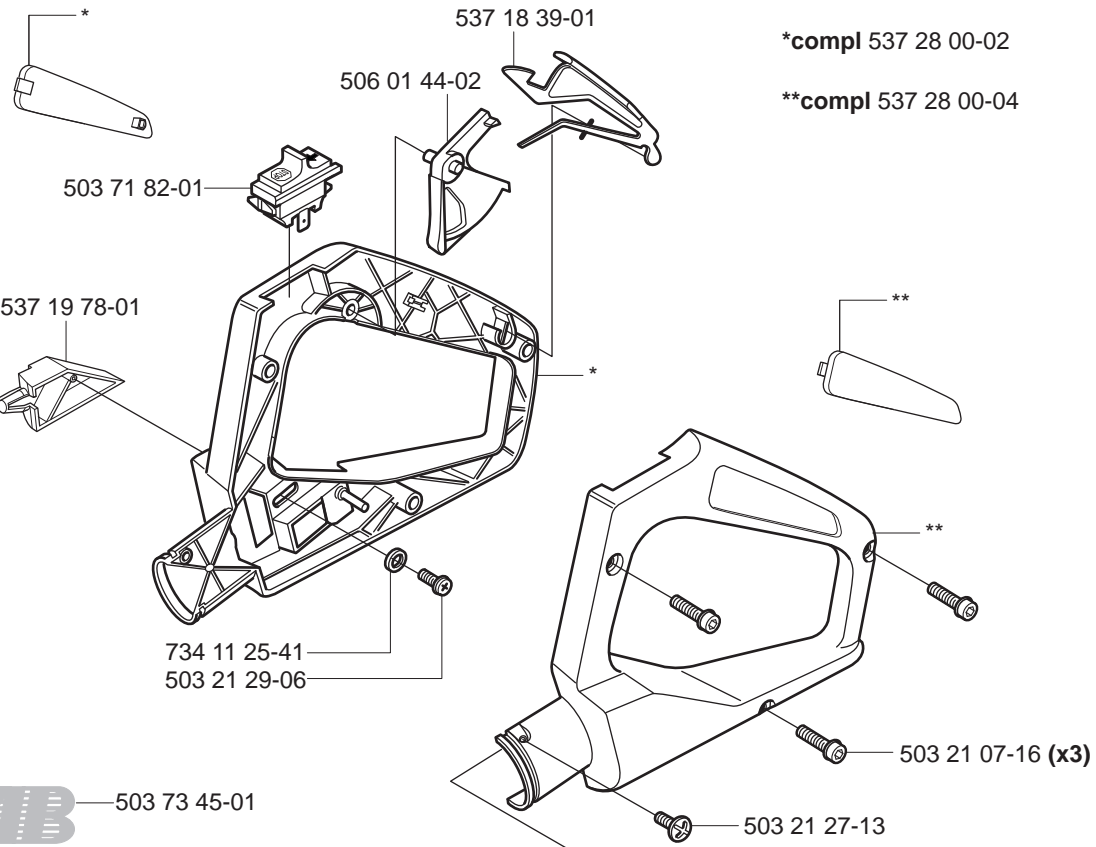

J

*compl 537 28 00-02

**compl 537 28 00-04