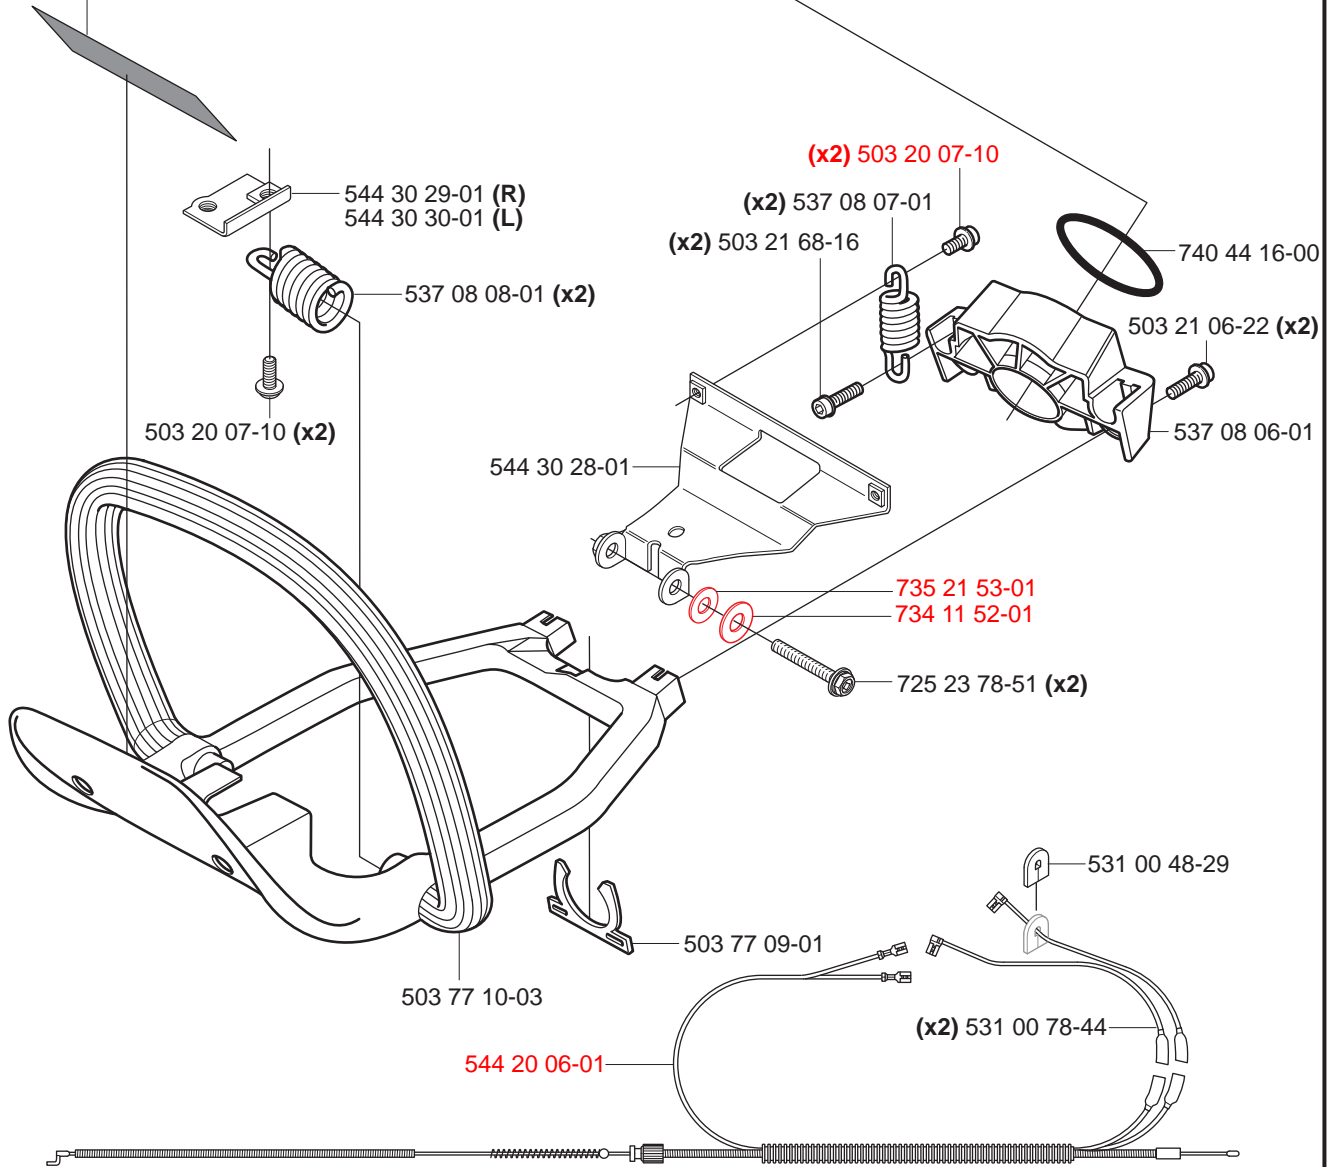

J

*compl 537 28 00-02

**compl 537 28 00-04