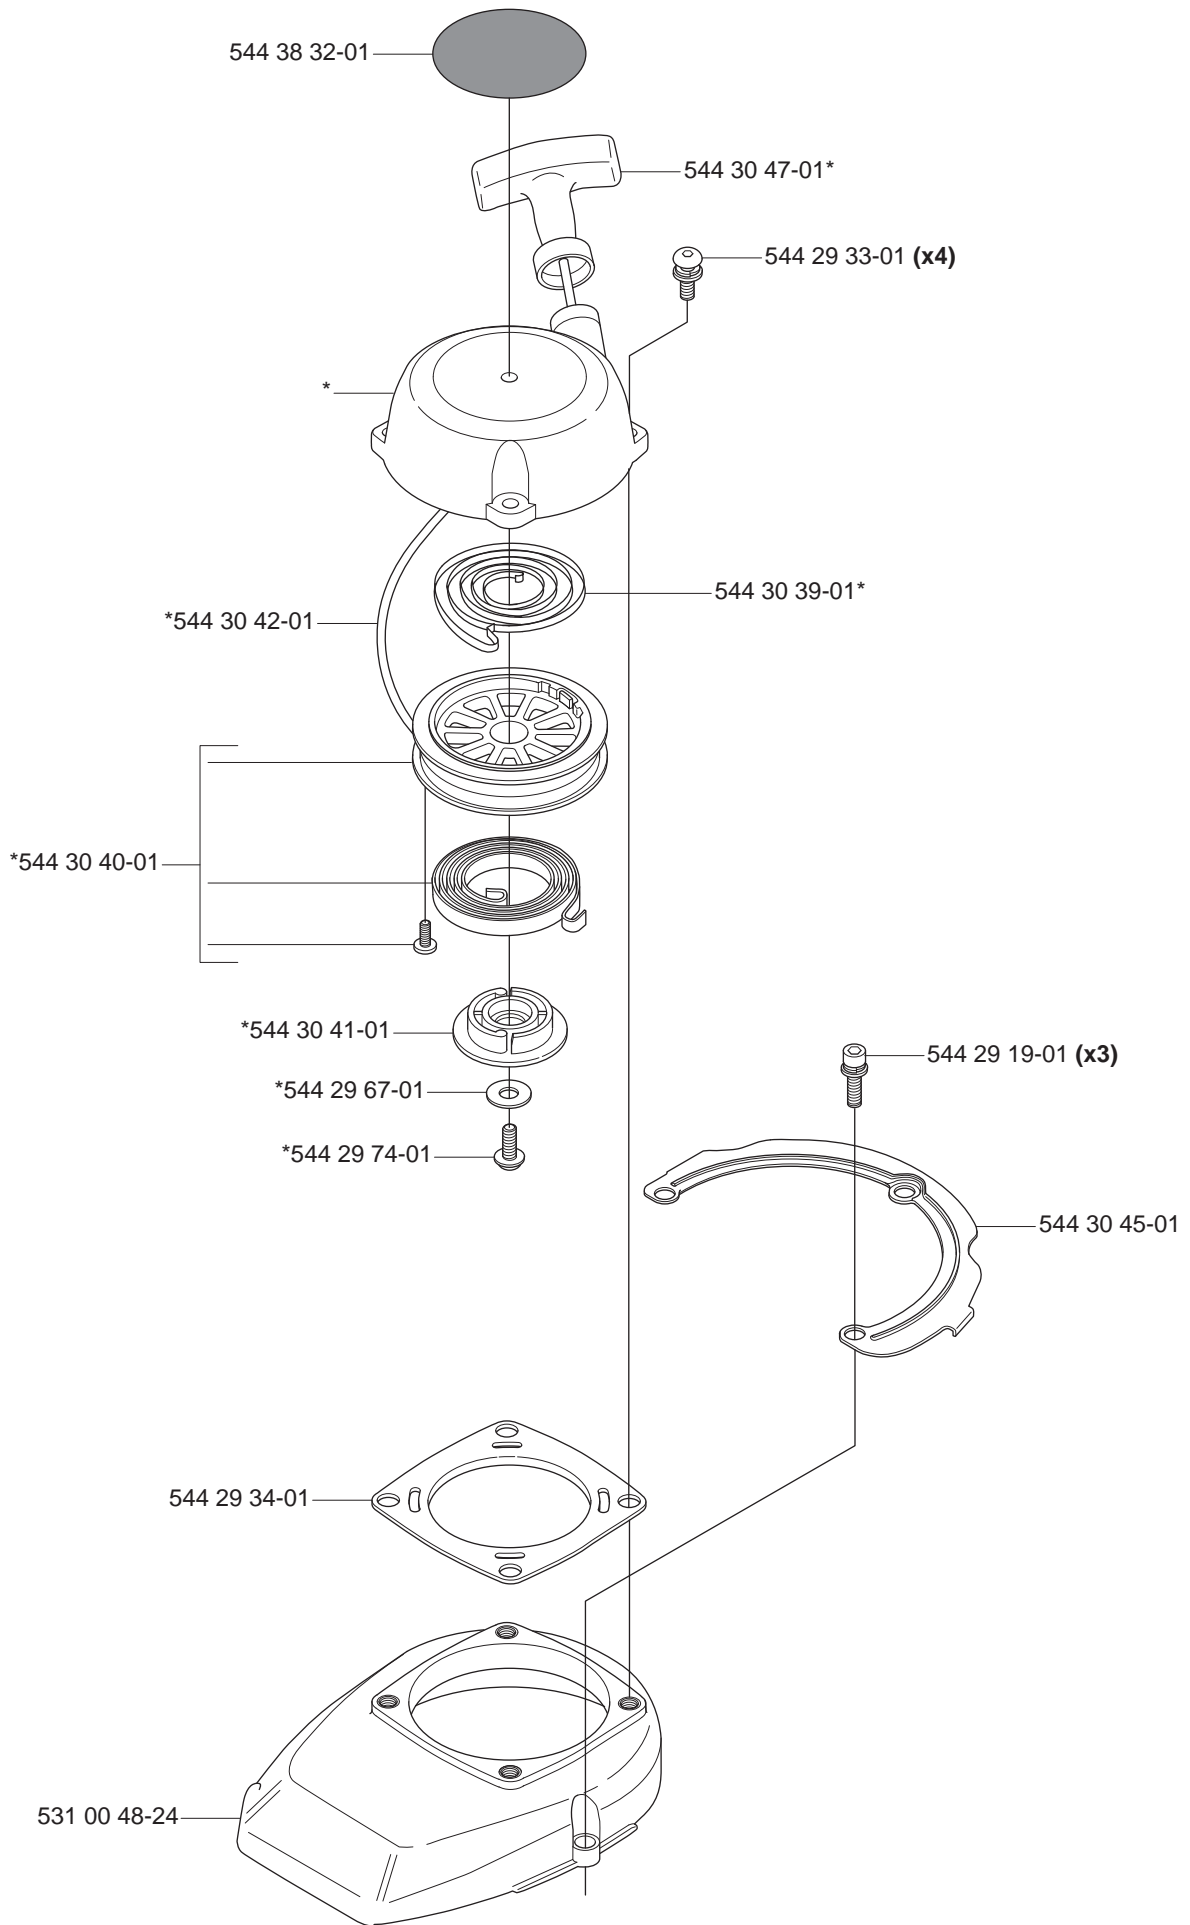

123HD60

Spare parts
Ersatzteile
Pièces détachées
Reserve onderdelen
Repuestos
Reservdelar

A

*compl 544 30 46-01

B

C

D

E

531 00 75-13 **UL22**

531 00 75-12 **UL21**

531 00 92-05