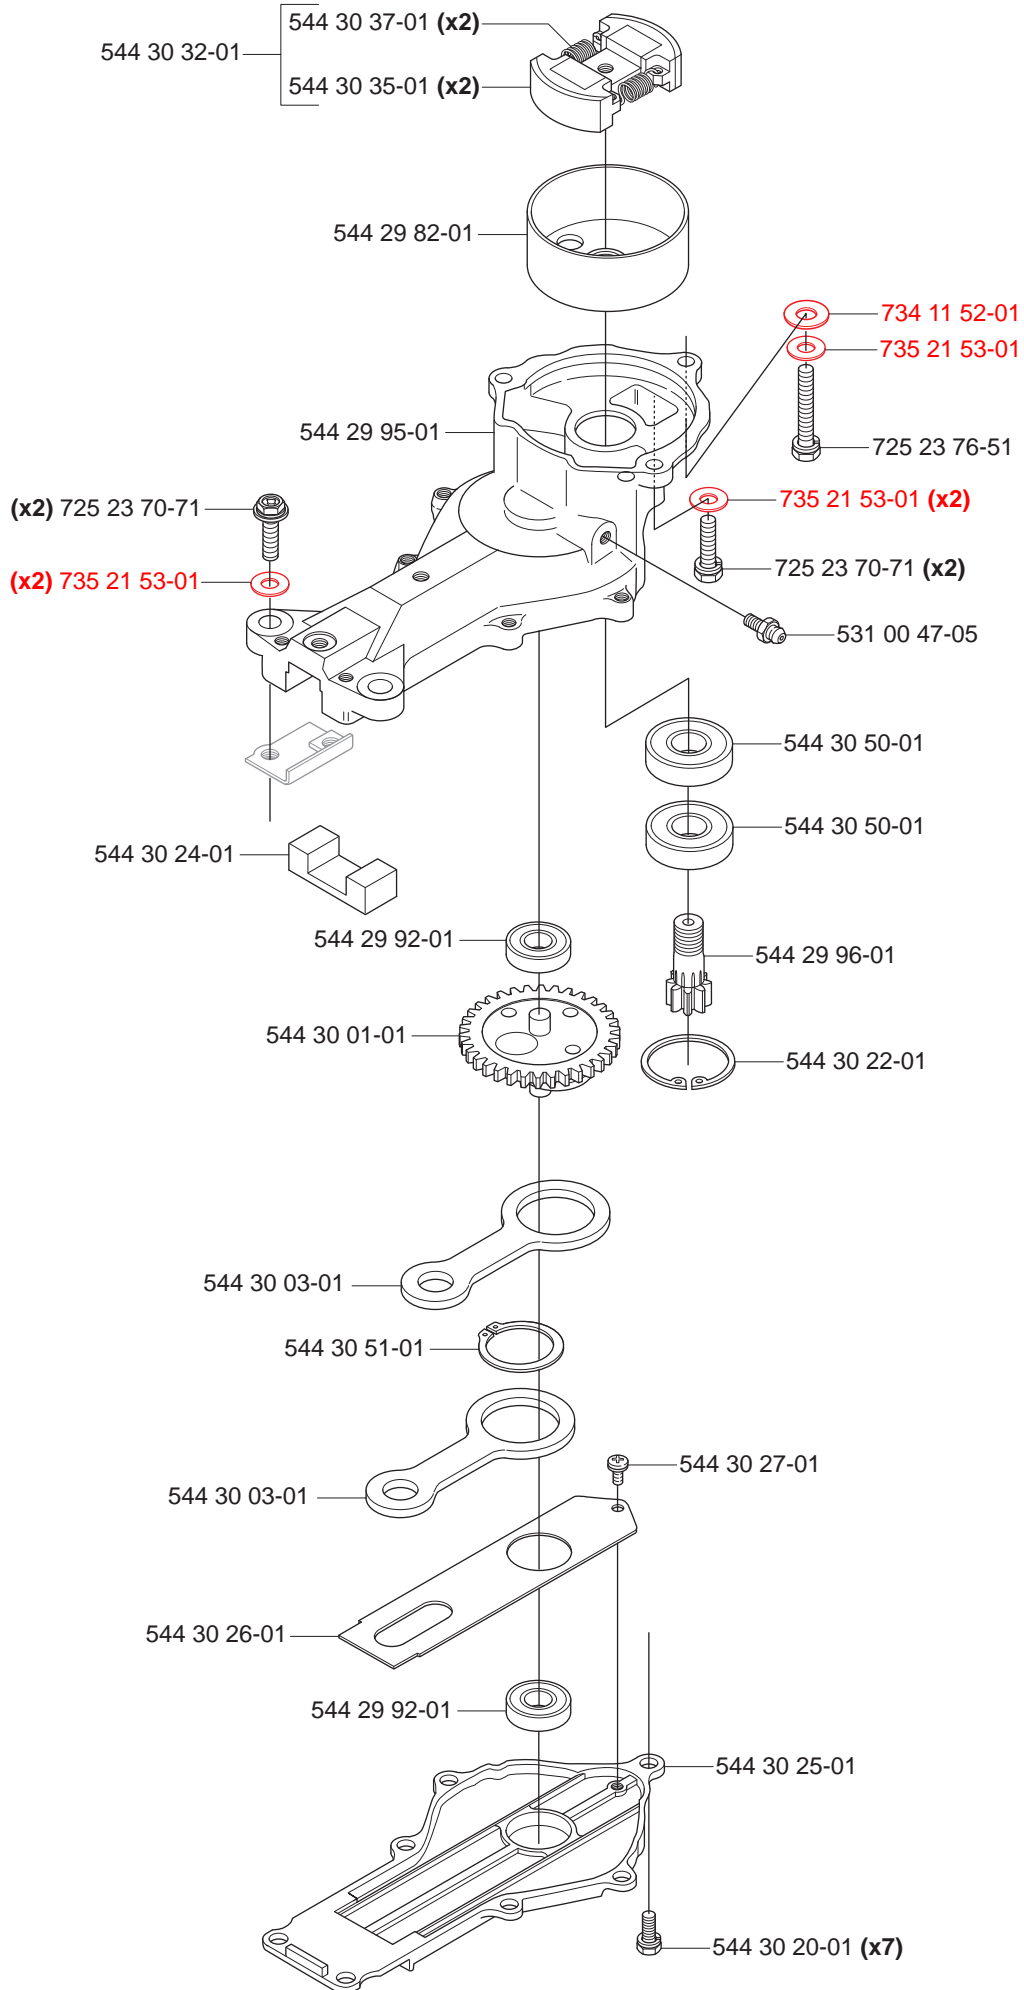

123HD60

Spare parts
Ersatzteile
Pièces détachées
Reserve onderdelen
Repuestos
Reservdelar

A

*compl 544 30 46-01

B

C

D

E

F**G****H**

J

*compl 537 28 00-02

**compl 537 28 00-04

K

L

N Accessories
Zubehöre
Accessoires
Acessorios
Tillbehör

*compl 502 21 60-09

531 00 75-13 **UL22**

531 00 75-12 **UL21**

531 00 92-05