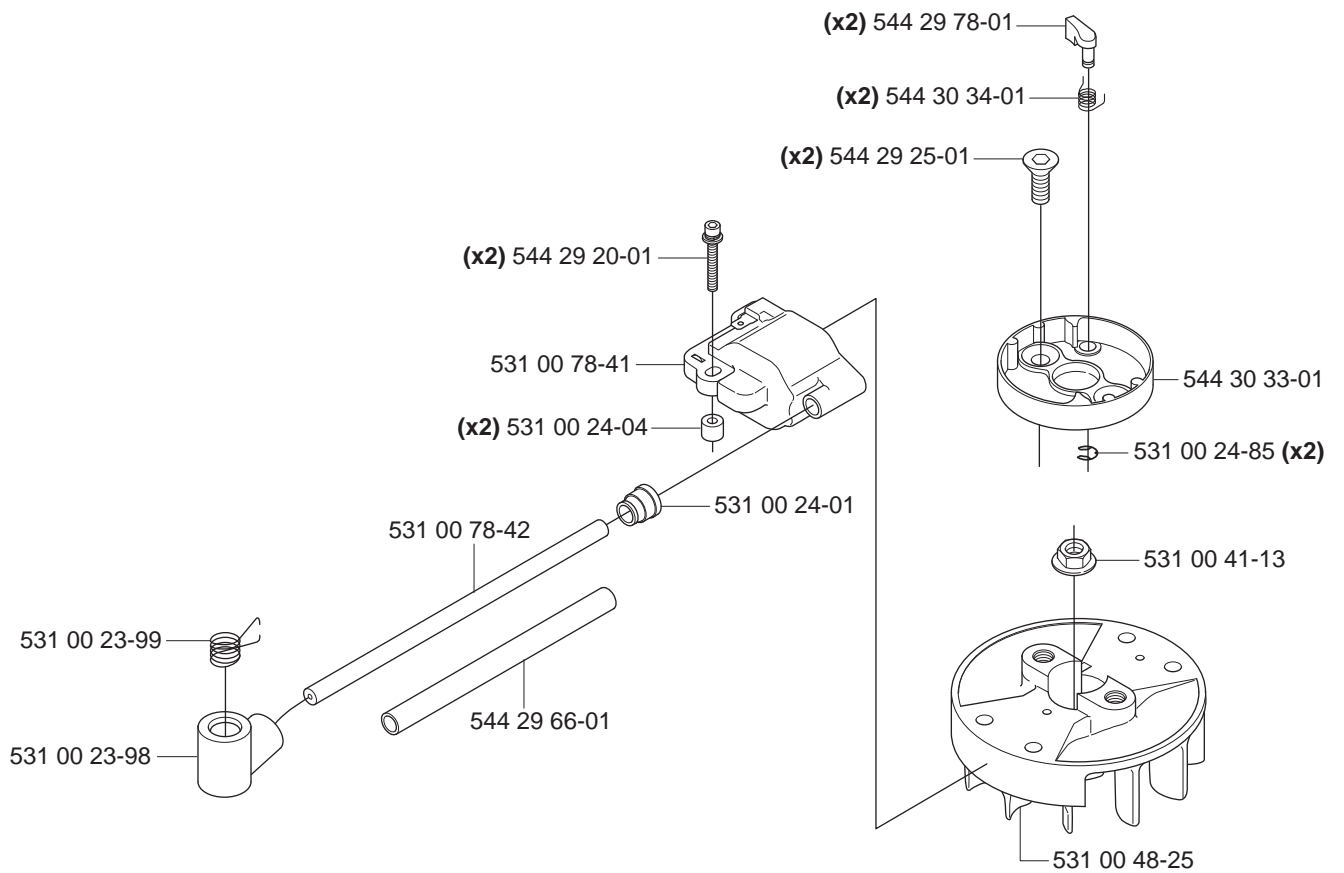

123HD60

Spare parts
Ersatzteile
Pièces détachées
Reserve onderdelen
Repuestos
Reservdelar

A

*compl 544 30 46-01

B

C

D

E

531 00 75-13 **UL22**

531 00 75-12 **UL21**

531 00 92-05