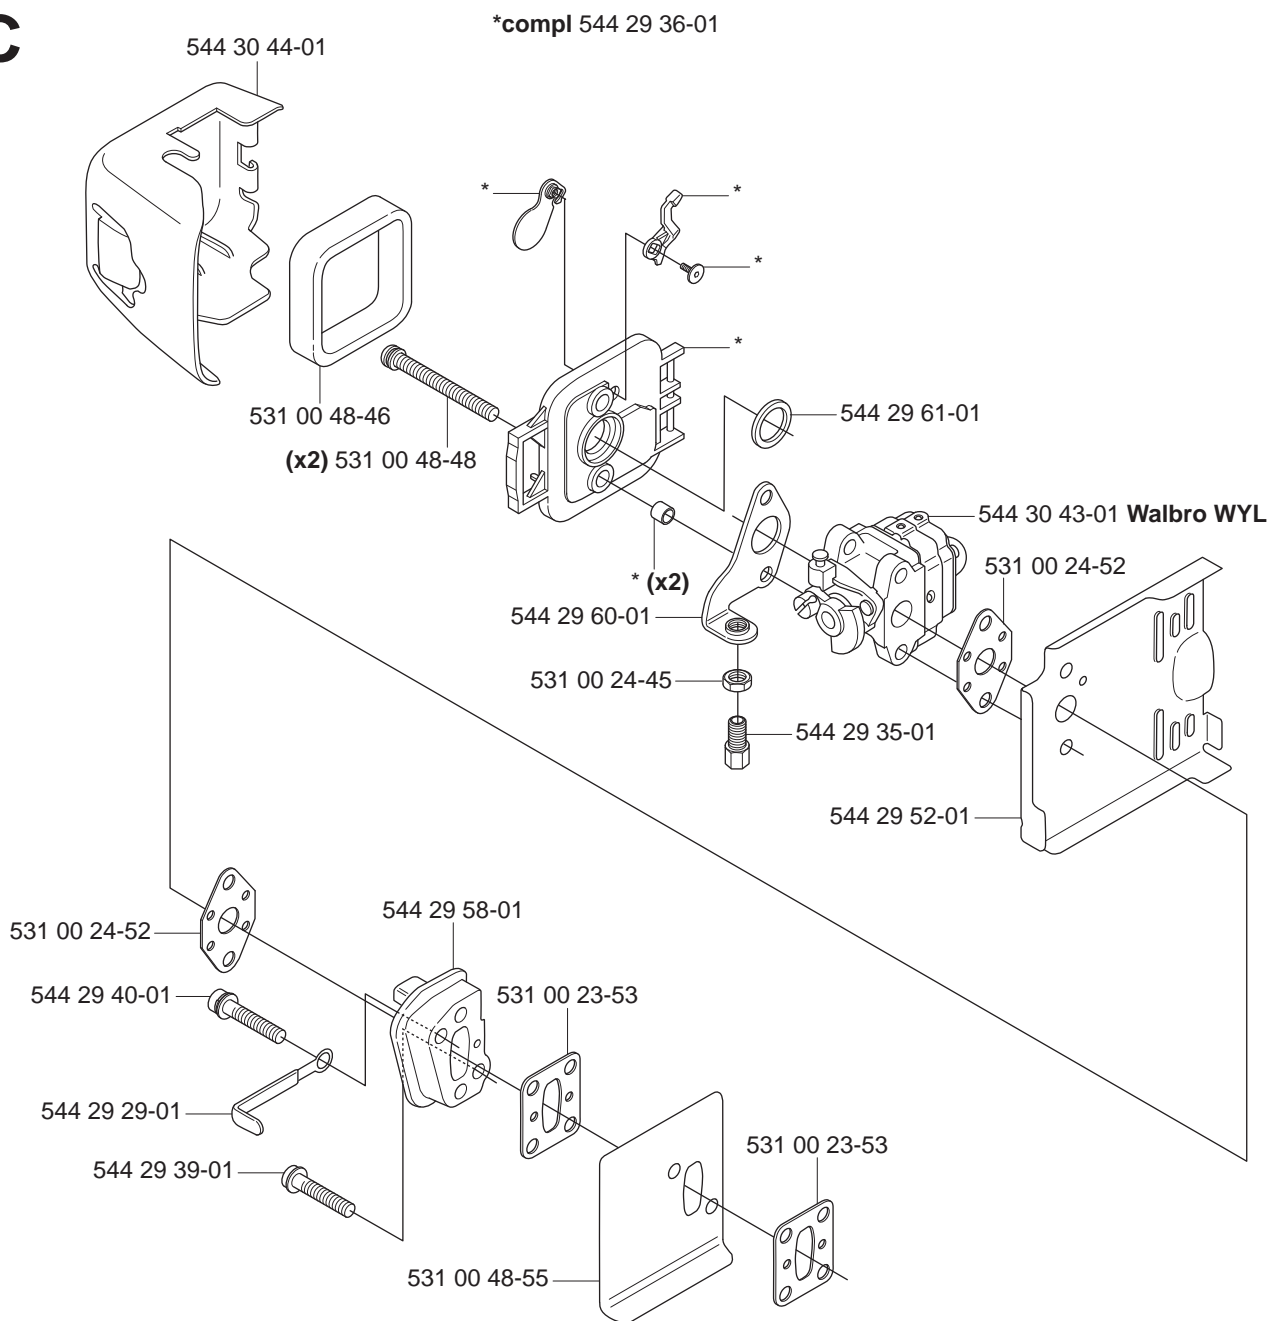

123HD60

Spare parts
Ersatzteile
Pièces détachées
Reserve onderdelen
Repuestos
Reservdelar

A

*compl 544 30 46-01

B

C

D

E

F**G****H**

J

*compl 537 28 00-02

**compl 537 28 00-04

K

L

N Accessories
Zubehöre
Accessoires
Acessorios
Tillbehör

*compl 502 21 60-09

531 00 75-13 **UL22**

531 00 75-12 **UL21**

531 00 92-05