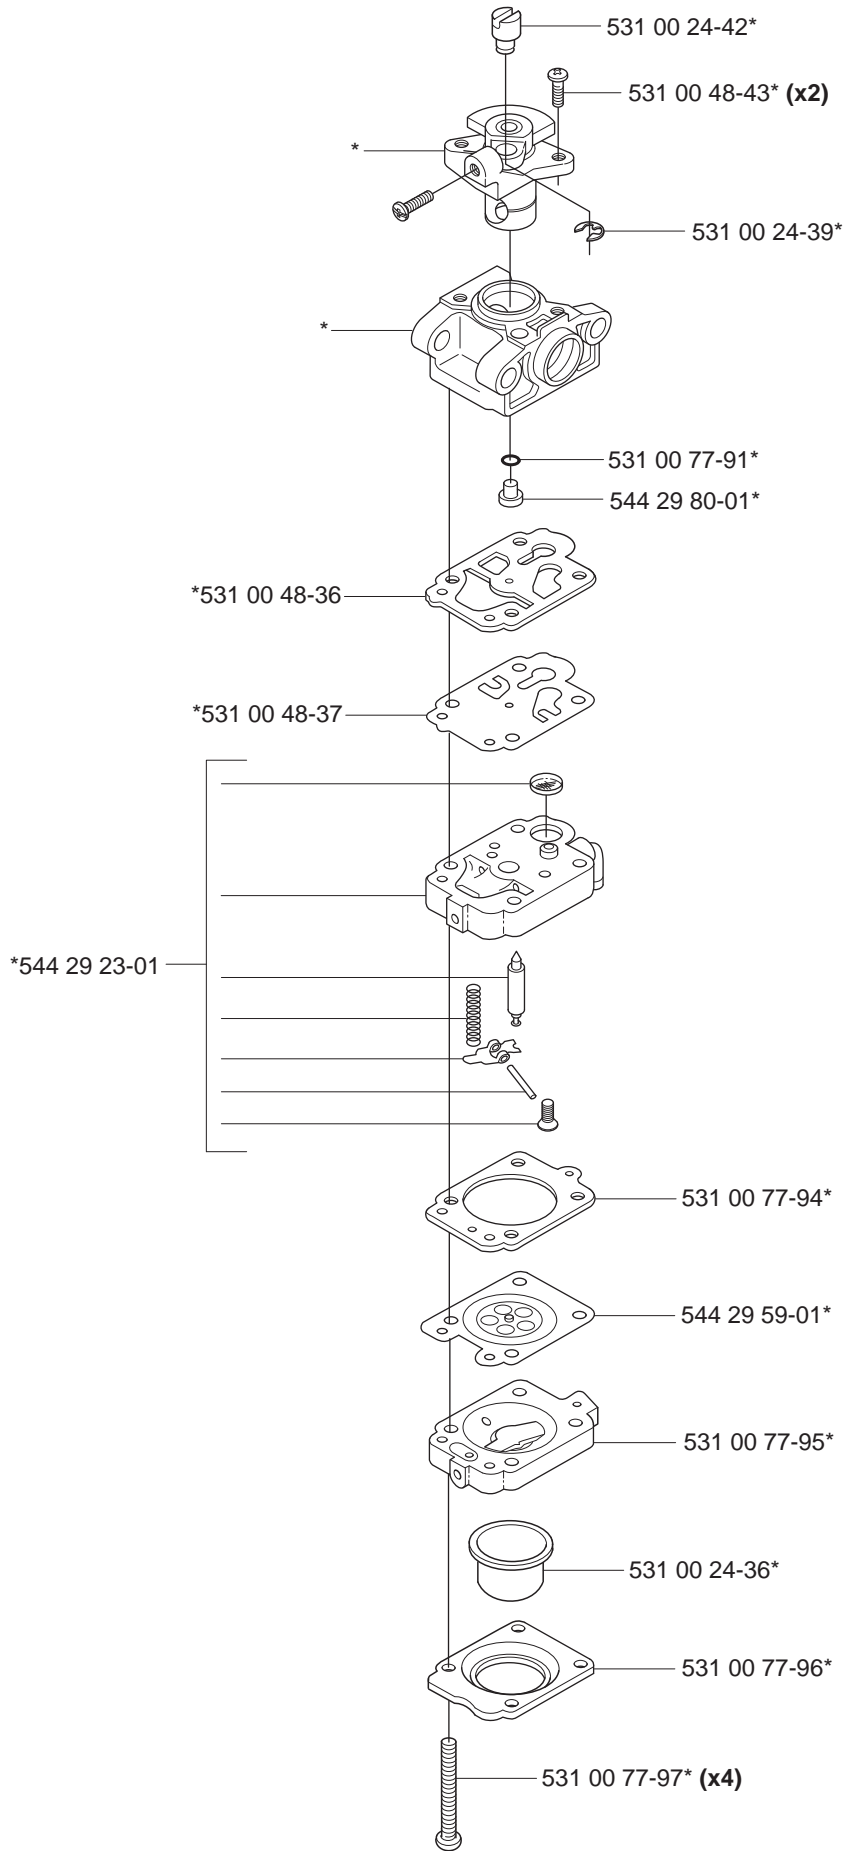

123HD60

Spare parts
Ersatzteile
Pièces détachées
Reserve onderdelen
Repuestos
Reservdelar

A

*compl 544 30 46-01

B

C

D

E

F**G****H**

J

*compl 537 28 00-02

**compl 537 28 00-04

K

L

N Accessories
Zubehöre
Accessoires
Acessorios
Tillbehör

*compl 502 21 60-09

531 00 75-13 **UL22**

531 00 75-12 **UL21**

531 00 92-05