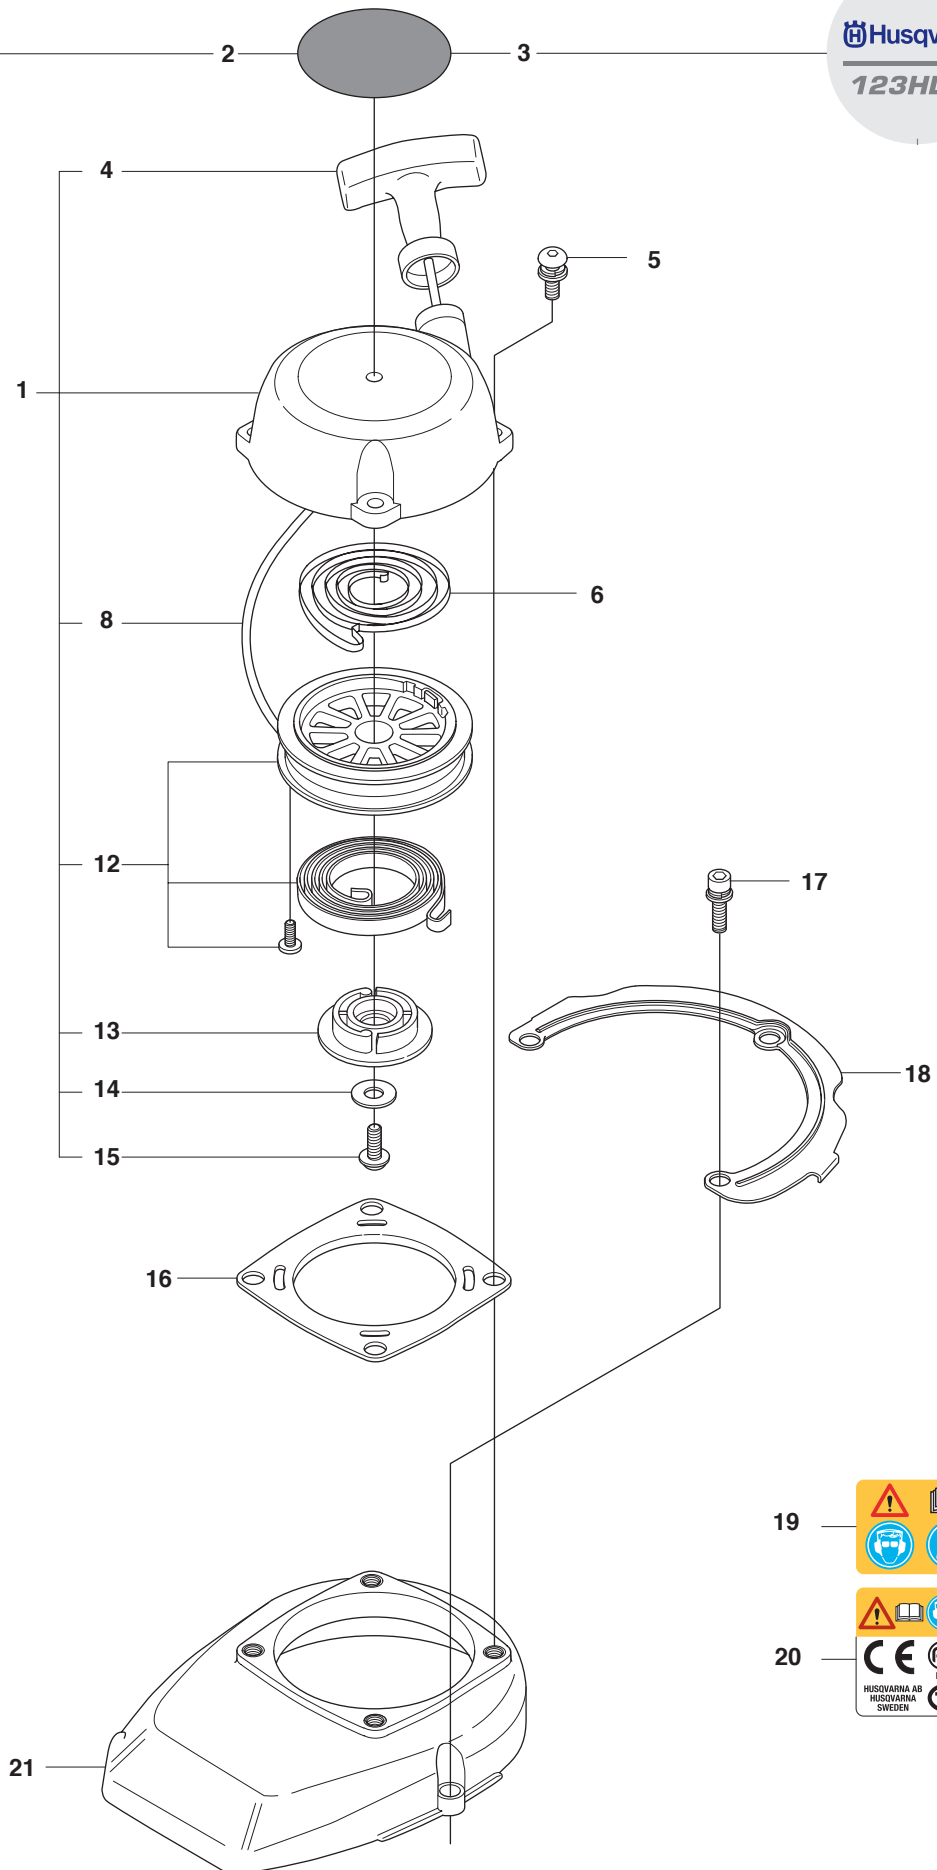

A 123HD60, HD60USA, HD65

Husqvarna
123HD60

Husqvarna
123HD65

19

20

HUSQVARNA AB
HUSQVARNA
SWEDEN

Position	Article	Quantity	Notes	Kit
1	544 30 46-01	1		
2	544 38 32-01	1	123HD60	
3	504 04 38-01	1	123HD65	
4	544 30 47-01	1		1
5	544 29 33-01	4		
6	544 30 39-01	1		1
8	544 30 42-01	1		1
12	544 30 40-01	1		1
13	544 30 41-01	1		1
14	544 29 67-01	1		1
15	544 29 74-01	1		1
16	544 29 34-01	1		
17	544 29 19-01	3		
18	544 30 45-01	1		
19	544 11 07-02	1	US, AU	
20	544 05 76-02	1	EC	
21	531 00 48-24	1		

Position	Article	Quantity	Notes	Kit
1	544 29 36-01	1		
2	544 30 44-01	1		
3	531 00 48-46	1		
4	531 00 48-48	2		
5	544 29 60-01	1		
6	531 00 24-45	1		
7	544 29 35-01	1		
8	544 29 52-01	1		
9	544 29 61-01	1		
10	544 30 43-01	1	Walbro WYL	
11	531 00 24-52	1		
12	531 00 24-52	1		
13	544 29 40-01	1		
14	544 29 29-01	1		
15	544 29 39-01	1		
16	531 00 48-55	1		
17	544 29 58-01	1		
18	531 00 23-53	1		
19	531 00 23-53	1		

D 123HD60, HD60USA, HD65

Position	Article	Quantity	Notes	Kit
1	544 30 49-01	1		
2	531 00 24-15	1		
3	531 00 47-38	1		
4	544 29 38-01	1		
5	531 00 78-15	1		
6	531 00 24-15	1		
7	531 00 47-37	1		
8	544 29 27-01	1		
9	531 00 48-32	2		
10	531 00 48-33	1		