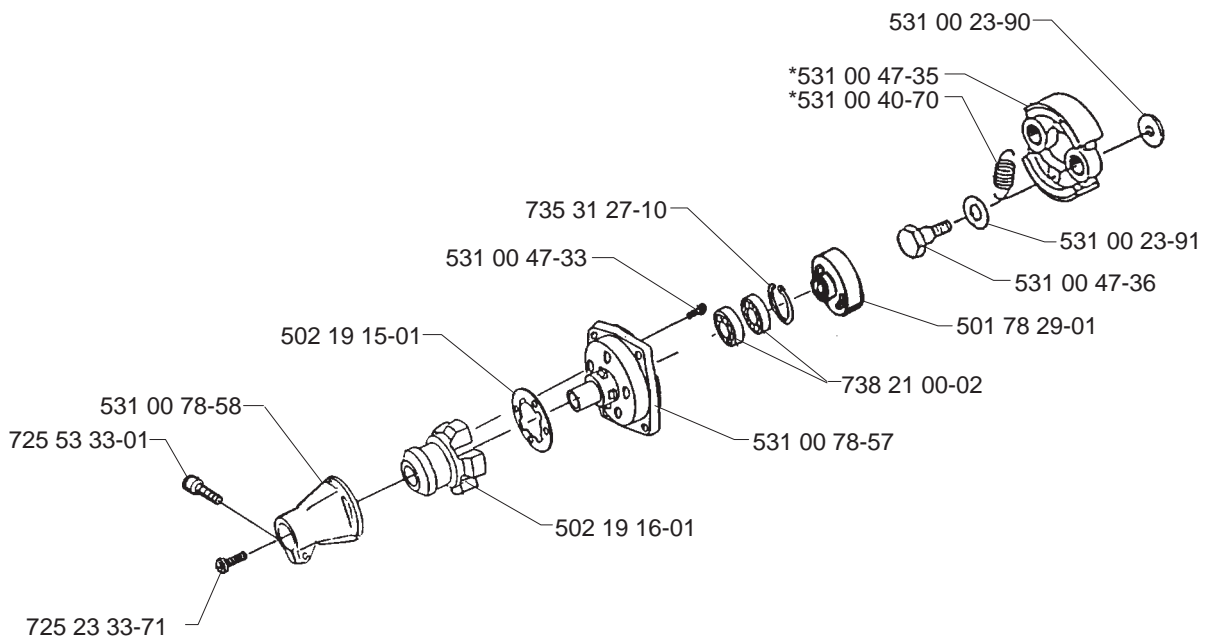

132R

Spare parts
Ersatzteile
Pièces détachées
Reserve onderdelen
Repuestos
Reservdelar

A***compl 531 00 78-33******compl 531 00 78-66****H*****compl 531 00 47-34**

B**E****J**

C**D**

503 98 12-28 

F**K**

*compl 531 00 23-67

G**L**

compl *531 00 78-84

537 10 26-01

Husqvarna
132

P

*compl 531 00 78-46

Walbro WYJ

PART NUMBER SQUARE NOTE PART NUMBER SQUARE NOTE PART NUMBER SQUARE NOTE PART NUMBER SQUARE NOTE