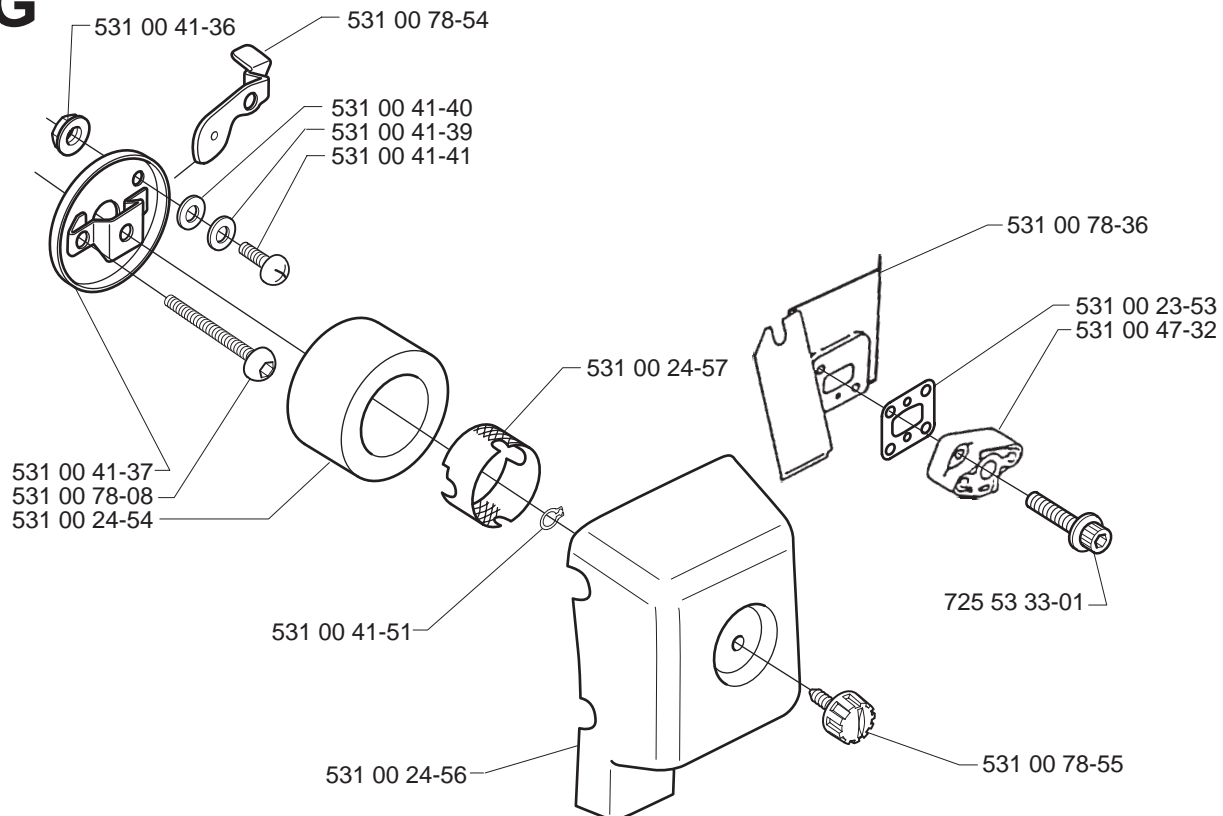

132R

Spare parts
Ersatzteile
Pièces détachées
Reserve onderdelen
Repuestos
Reservdelar

A***compl 531 00 78-33******compl 531 00 78-66****H*****compl 531 00 47-34**

B**E****J**

C**D**

503 98 12-28 

F**K**

*compl 531 00 23-67

G**L**

compl *531 00 78-84

537 10 26-01

Husqvarna
132

P

*compl 531 00 78-46

Walbro WYJ

PART NUMBER SQUARE NOTE PART NUMBER SQUARE NOTE PART NUMBER SQUARE NOTE PART NUMBER SQUARE NOTE