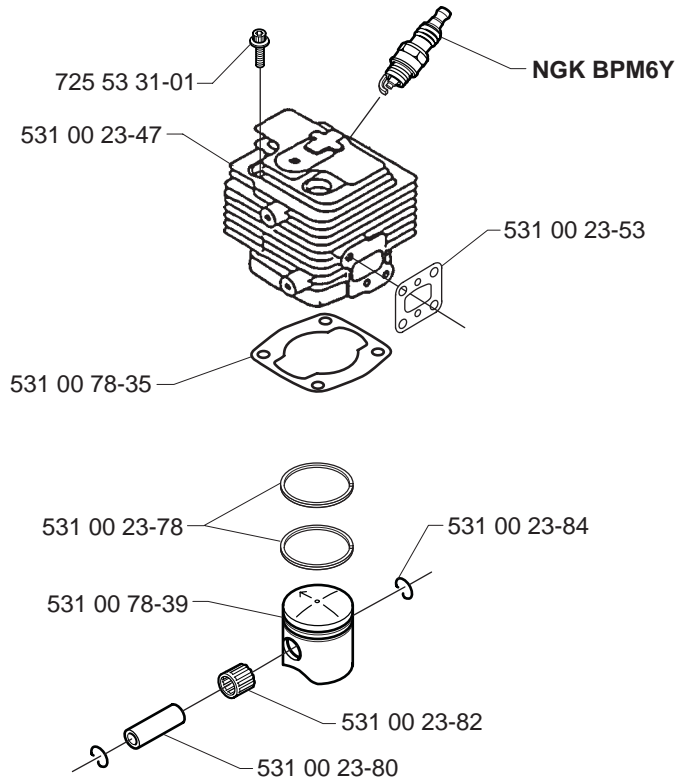

132R

Spare parts
Ersatzteile
Pièces détachées
Reserve onderdelen
Repuestos
Reservdelar

A***compl 531 00 78-33******compl 531 00 78-66****H*****compl 531 00 47-34**

B**E****J**

C**D**

503 98 12-28 

F**K**

*compl 531 00 23-67

G**L**

compl *531 00 78-84

537 10 26-01

Husqvarna
132

P

*compl 531 00 78-46

Walbro WYJ

PART NUMBER SQUARE NOTE PART NUMBER SQUARE NOTE PART NUMBER SQUARE NOTE PART NUMBER SQUARE NOTE