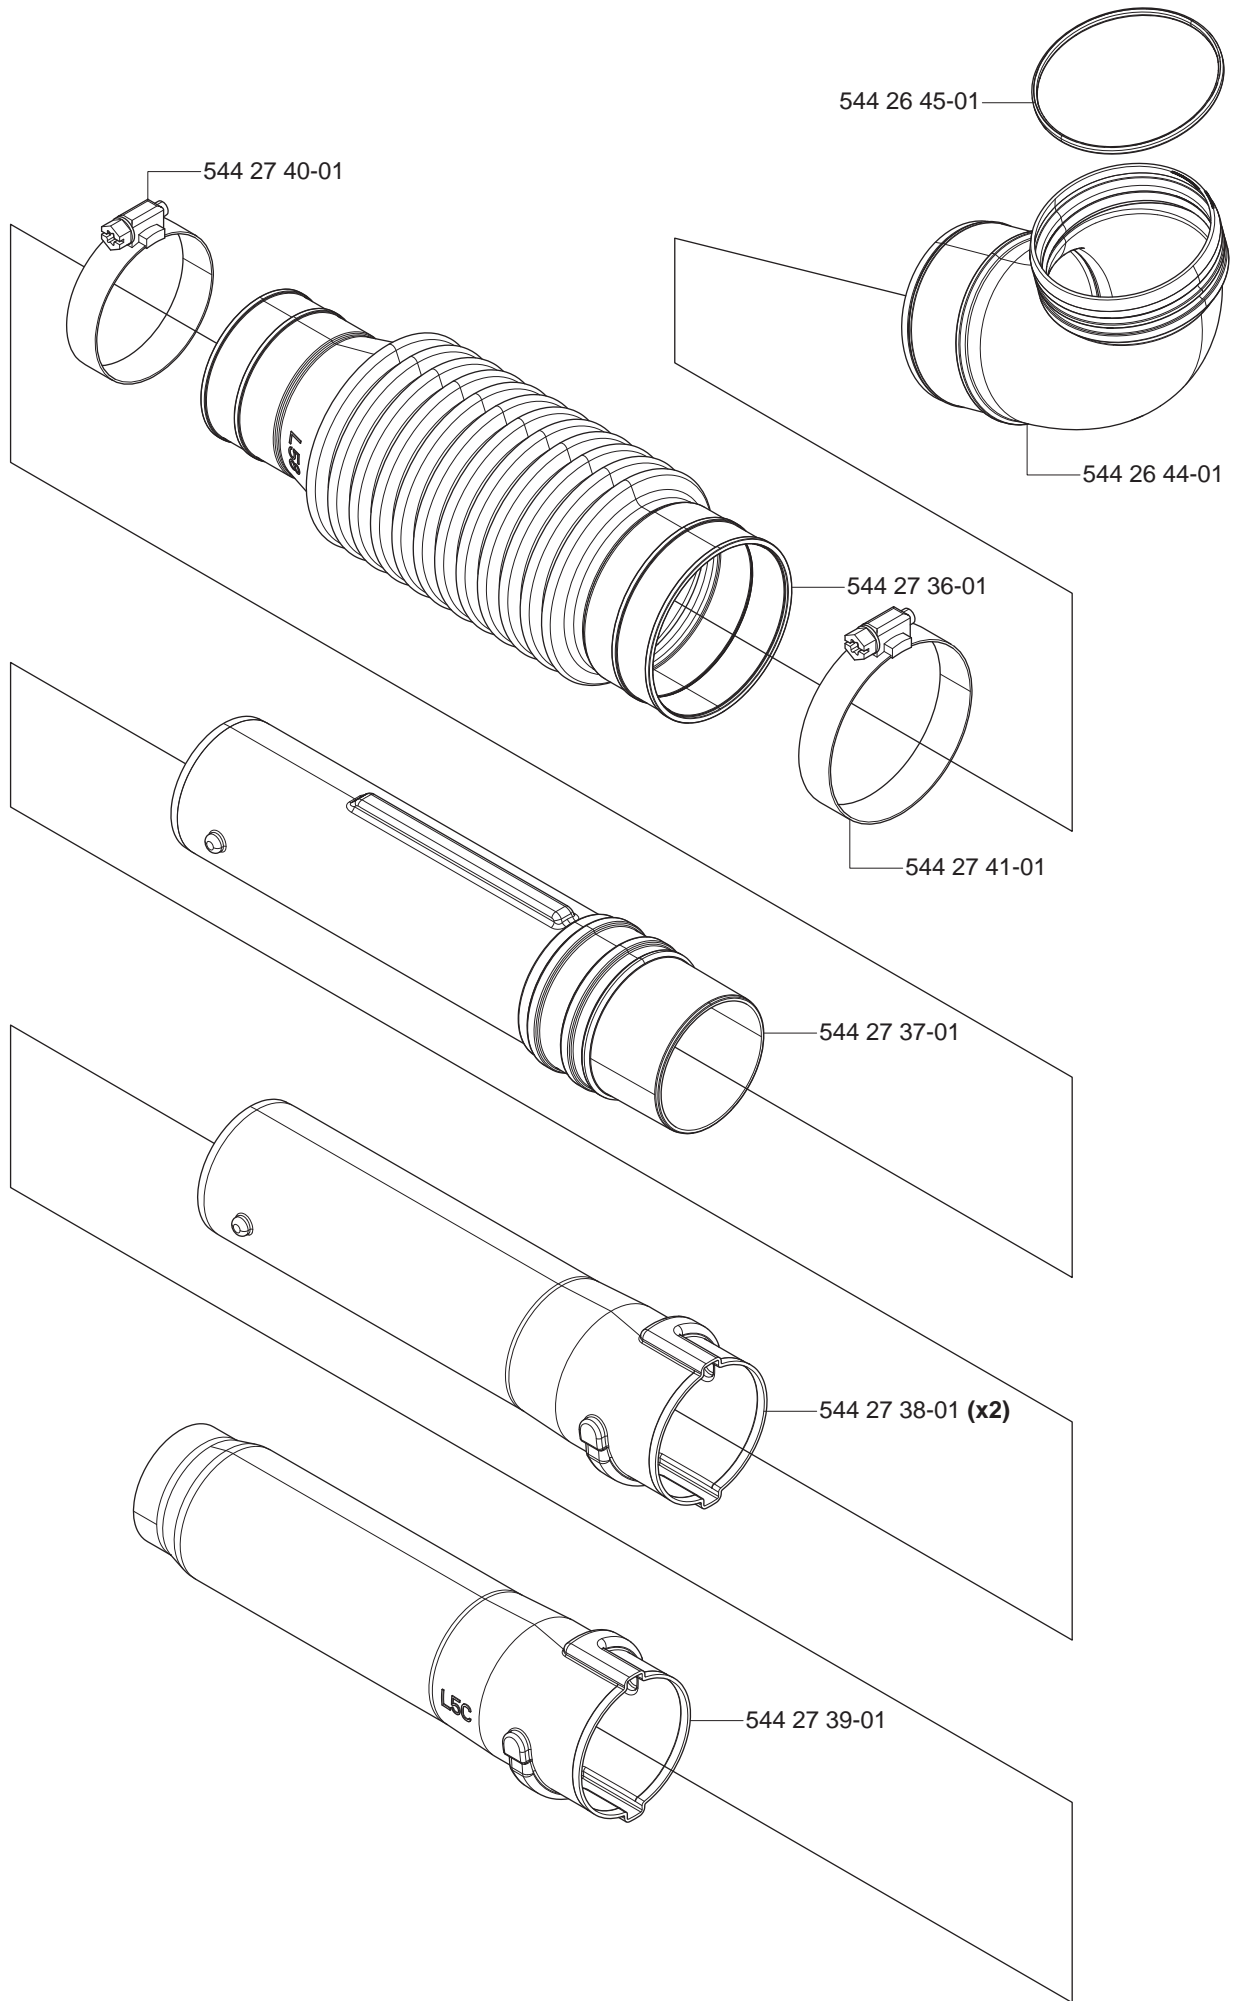

170BT, 170BF

Spare parts
Ersatzteile
Pièces détachées
Reserve onderdelen
Repuestos
Reservdelar

A

B 170BT
compl 544 27 50-01

B 170BF
****compl 544 27 62-01**

***compl 544 27 77-01**

C

D

*compl 544 26 27-01
**compl 544 26 10-01

E

*compl 544 27 12-01
 **compl 544 26 33-01
 ***compl 544 36 31-01

F *compl 544 25 77-01

G *compl 544 27 22-01

H***compl 544 26 02-01****J**

K *compl 544 25 82-01

L