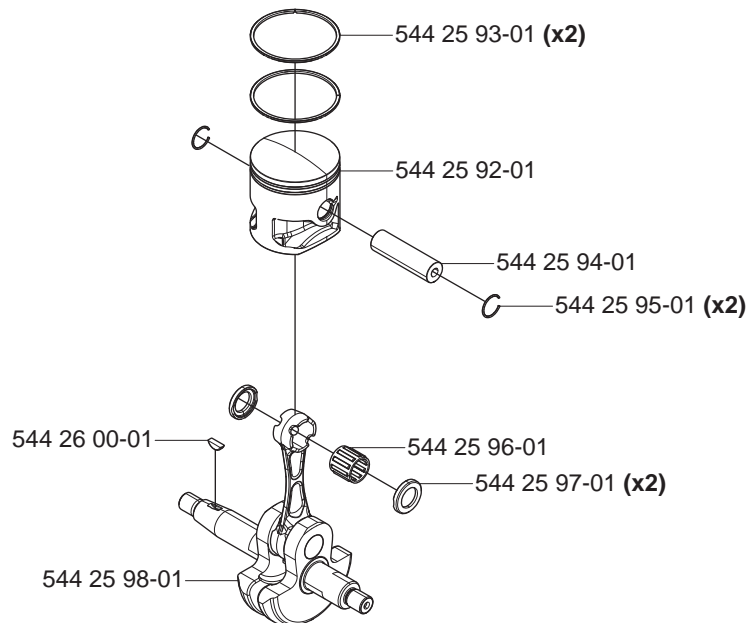

*compl 544 26 27-01
**compl 544 26 10-01

E

*compl 544 27 12-01
 **compl 544 26 33-01
 ***compl 544 36 31-01

F *compl 544 25 77-01

G *compl 544 27 22-01

H***compl 544 26 02-01****J**

K *compl 544 25 82-01

L

M

N

USA **76 dB(A)**
Category I
measured at 50ft (15m) per ANSI B175.2
6.112.708 6.298.811
PATENT NO. 6.289.856
Use JASO FC or ISO ECD grade 50:1 Oil
N452
LWA
CE
110 dB
MP4

P

Q

*compl 544 36 30-01 Walbro WYA-64