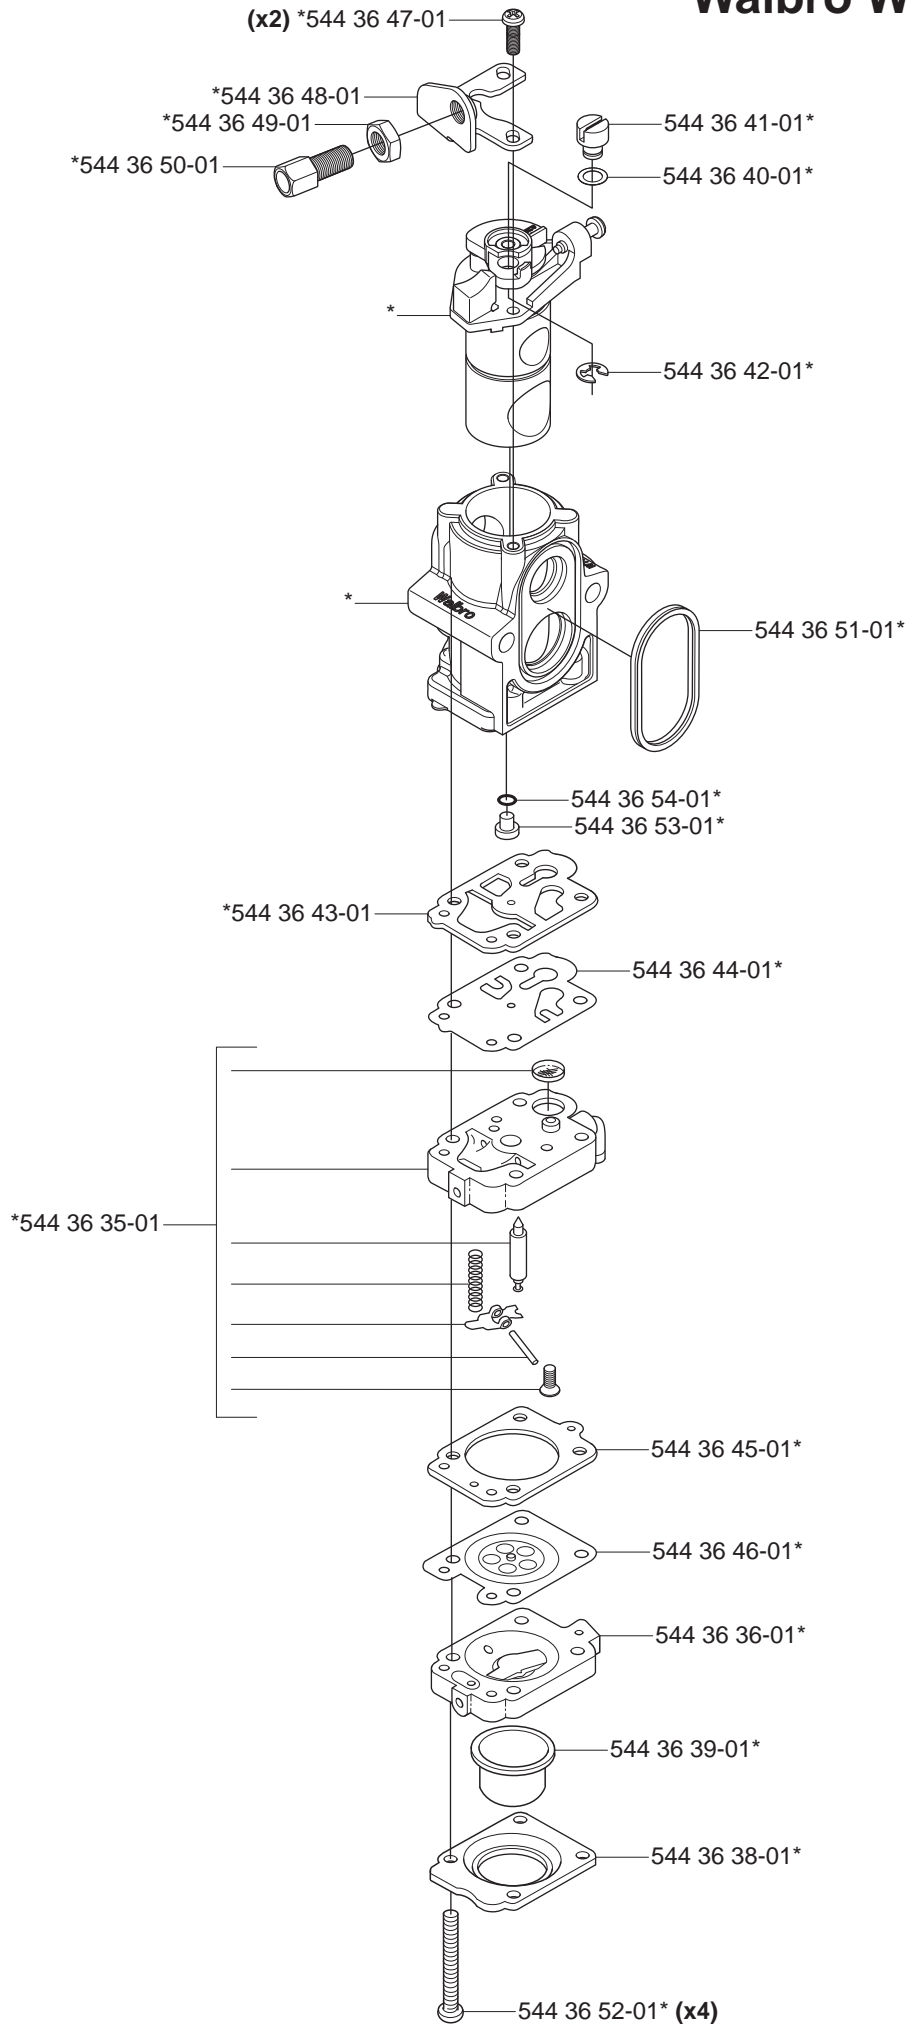

Q

*compl 544 36 30-01 Walbro WYA-64

Walbro WYA-64