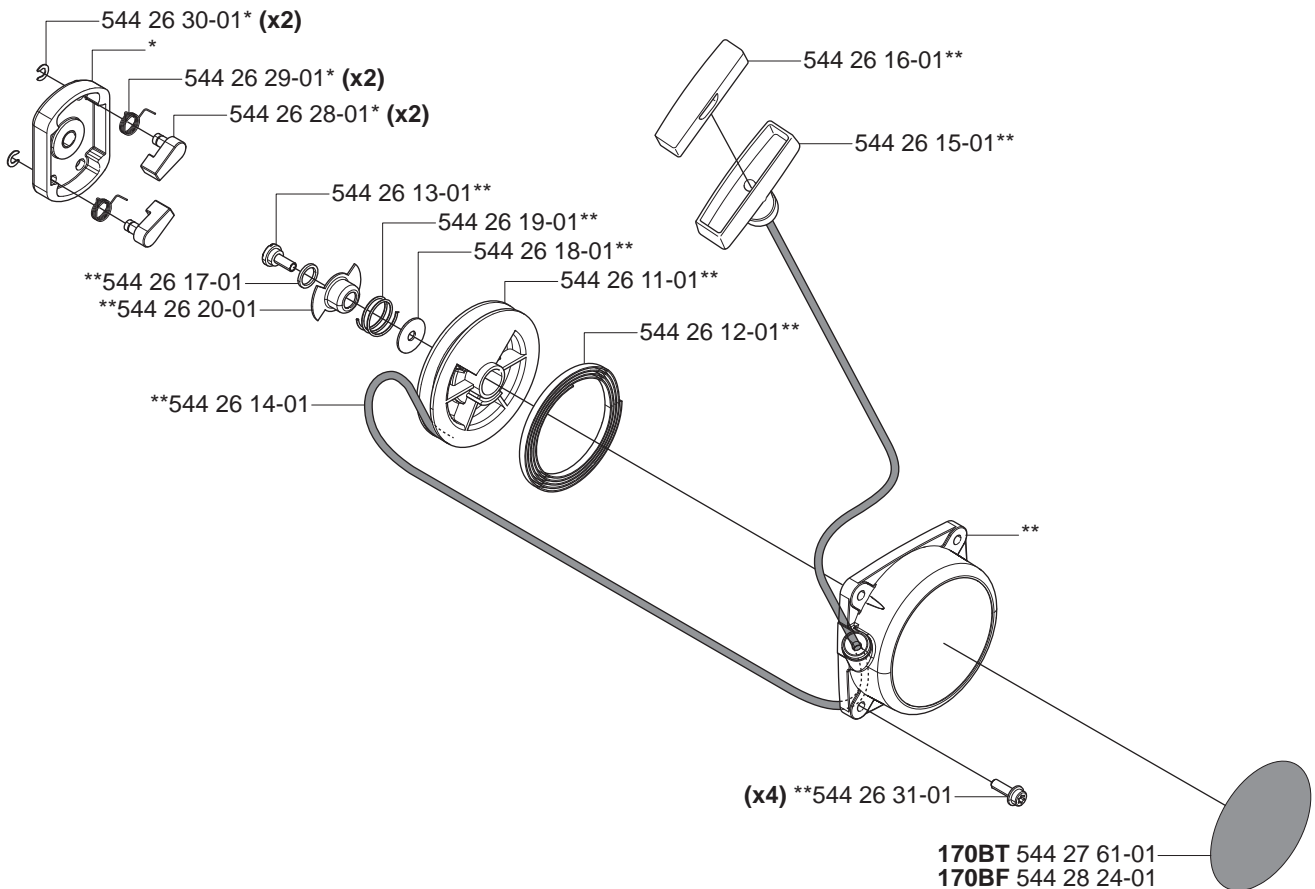

170BT, 170BF

Spare parts
Ersatzteile
Pièces détachées
Reserve onderdelen
Repuestos
Reservdelar

A

B 170BT
compl 544 27 50-01

B 170BF
****compl 544 27 62-01**

***compl 544 27 77-01**

C

D

*compl 544 26 27-01
**compl 544 26 10-01

E

*compl 544 27 12-01
 **compl 544 26 33-01
 ***compl 544 36 31-01

F *compl 544 25 77-01

G *compl 544 27 22-01

H***compl 544 26 02-01****J**

K *compl 544 25 82-01

L

M

N

USA **76 dB(A)**
Category I
measured at 50ft (15m) per ANSI B175.2
6.112.708 6.298.811
PATENT NO. 6.289.856
Use JASO FC or ISO ECD grade 50:1 Oil
N452
LWA
CE
110 dB
MP4

P

Q

*compl 544 36 30-01 Walbro WYA-64