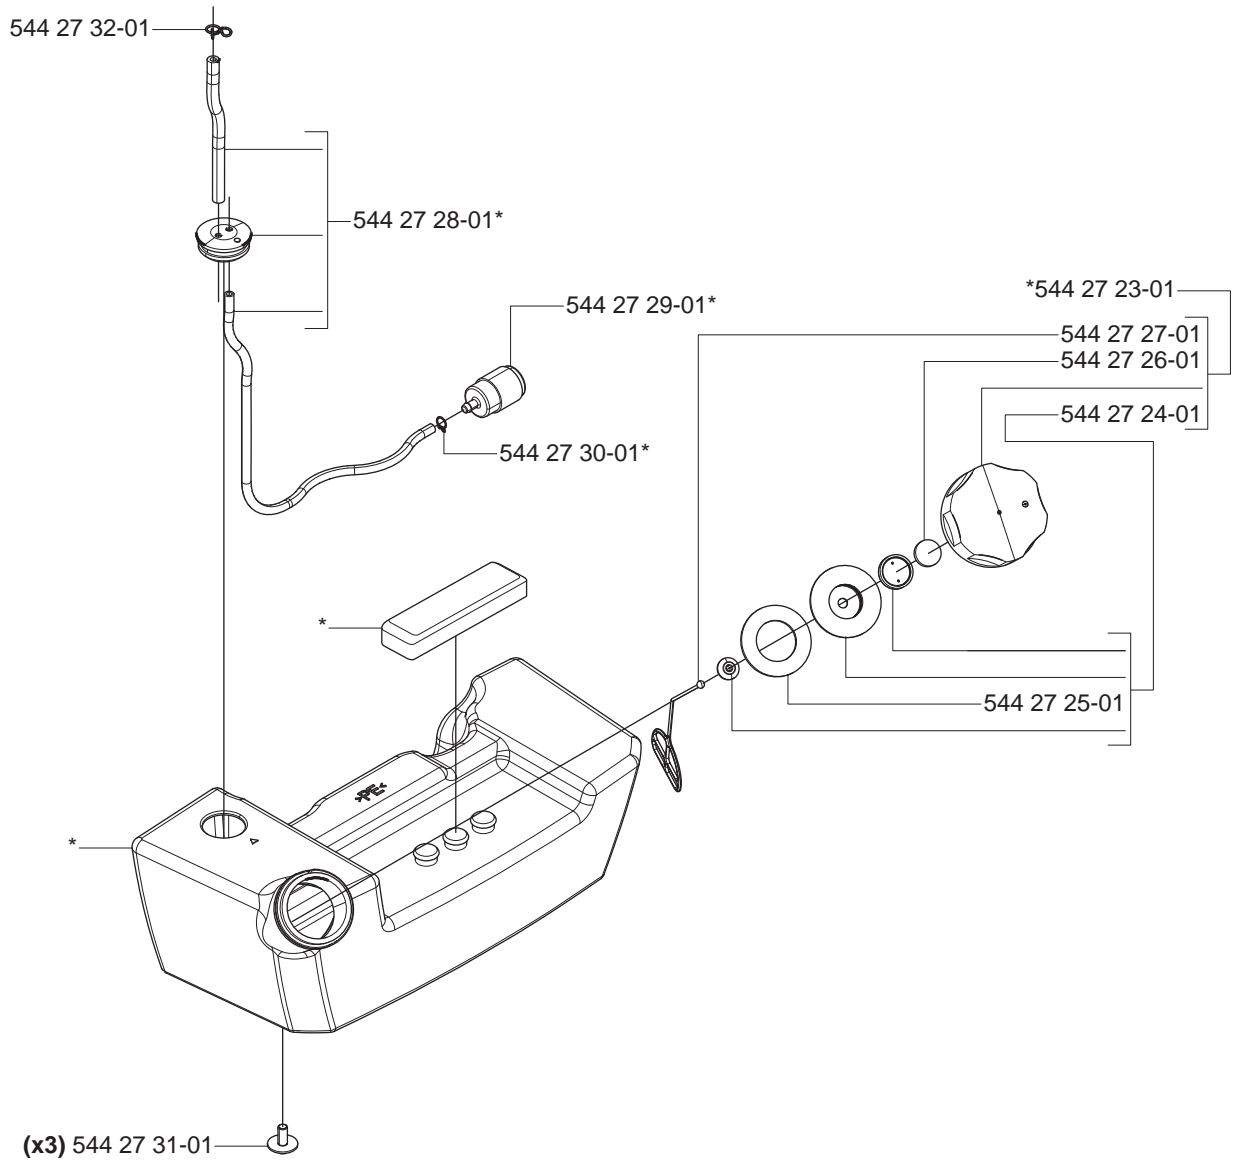

170BT, 170BF

Spare parts
Ersatzteile
Pièces détachées
Reserve onderdelen
Repuestos
Reservdelar

A

B 170BT
compl 544 27 50-01

B 170BF
****compl 544 27 62-01**

***compl 544 27 77-01**

C

D

*compl 544 26 27-01
**compl 544 26 10-01

E

*compl 544 27 12-01
 **compl 544 26 33-01
 ***compl 544 36 31-01

F *compl 544 25 77-01

G *compl 544 27 22-01

H***compl 544 26 02-01****J**

K *compl 544 25 82-01

L

M

N

USA **76 dB(A)**
Category I
measured at 50ft (15m) per ANSI B175.2
6.112.708 6.298.811
PATENT NO. 6.289.856
Use JASO FC or ISO ECD grade 50:1 Oil
N452
LWA
CE
110 dB
MP4

P

Q

*compl 544 36 30-01 Walbro WYA-64