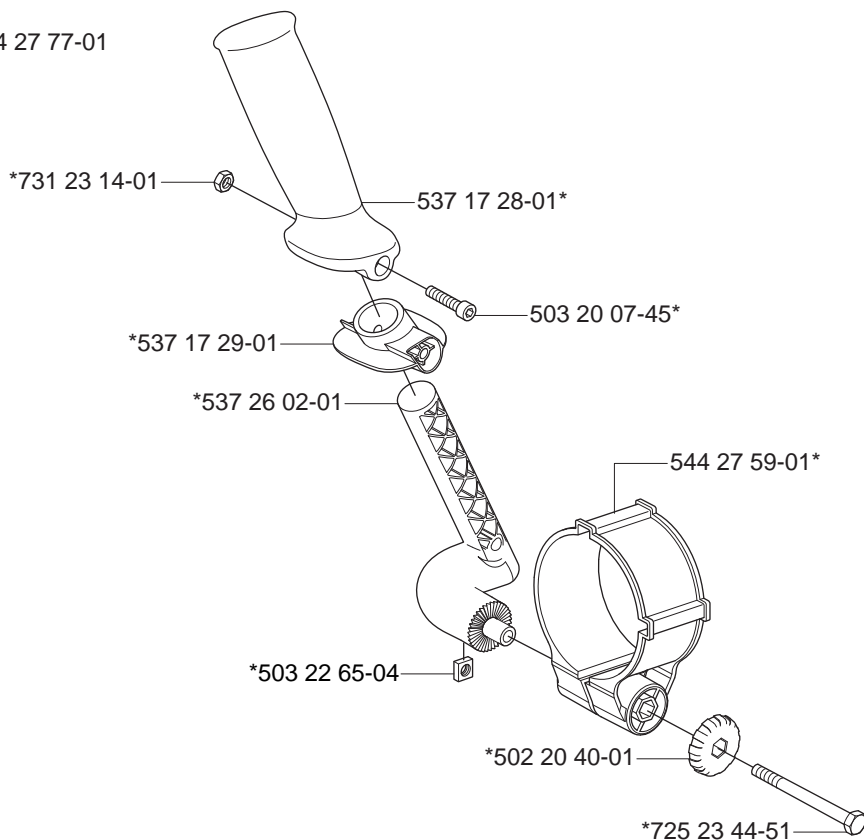

170BT, 170BF

Spare parts
Ersatzteile
Pièces détachées
Reserve onderdelen
Repuestos
Reservdelar

A

B 170BT
compl 544 27 50-01

B 170BF
****compl 544 27 62-01**

***compl 544 27 77-01**

C

D

*compl 544 26 27-01
**compl 544 26 10-01

E

*compl 544 27 12-01
 **compl 544 26 33-01
 ***compl 544 36 31-01

F *compl 544 25 77-01

G *compl 544 27 22-01

H***compl 544 26 02-01****J**

K *compl 544 25 82-01

L

M

N

USA **76 dB(A)**
Category I
measured at 50ft (15m) per ANSI B175.2
6.112.708 6.298.811
PATENT NO. 6.289.856
Use JASO FC or ISO ECD grade 50:1 Oil
N452
LWA
CE
110 dB
MP4

P

Q

*compl 544 36 30-01 Walbro WYA-64