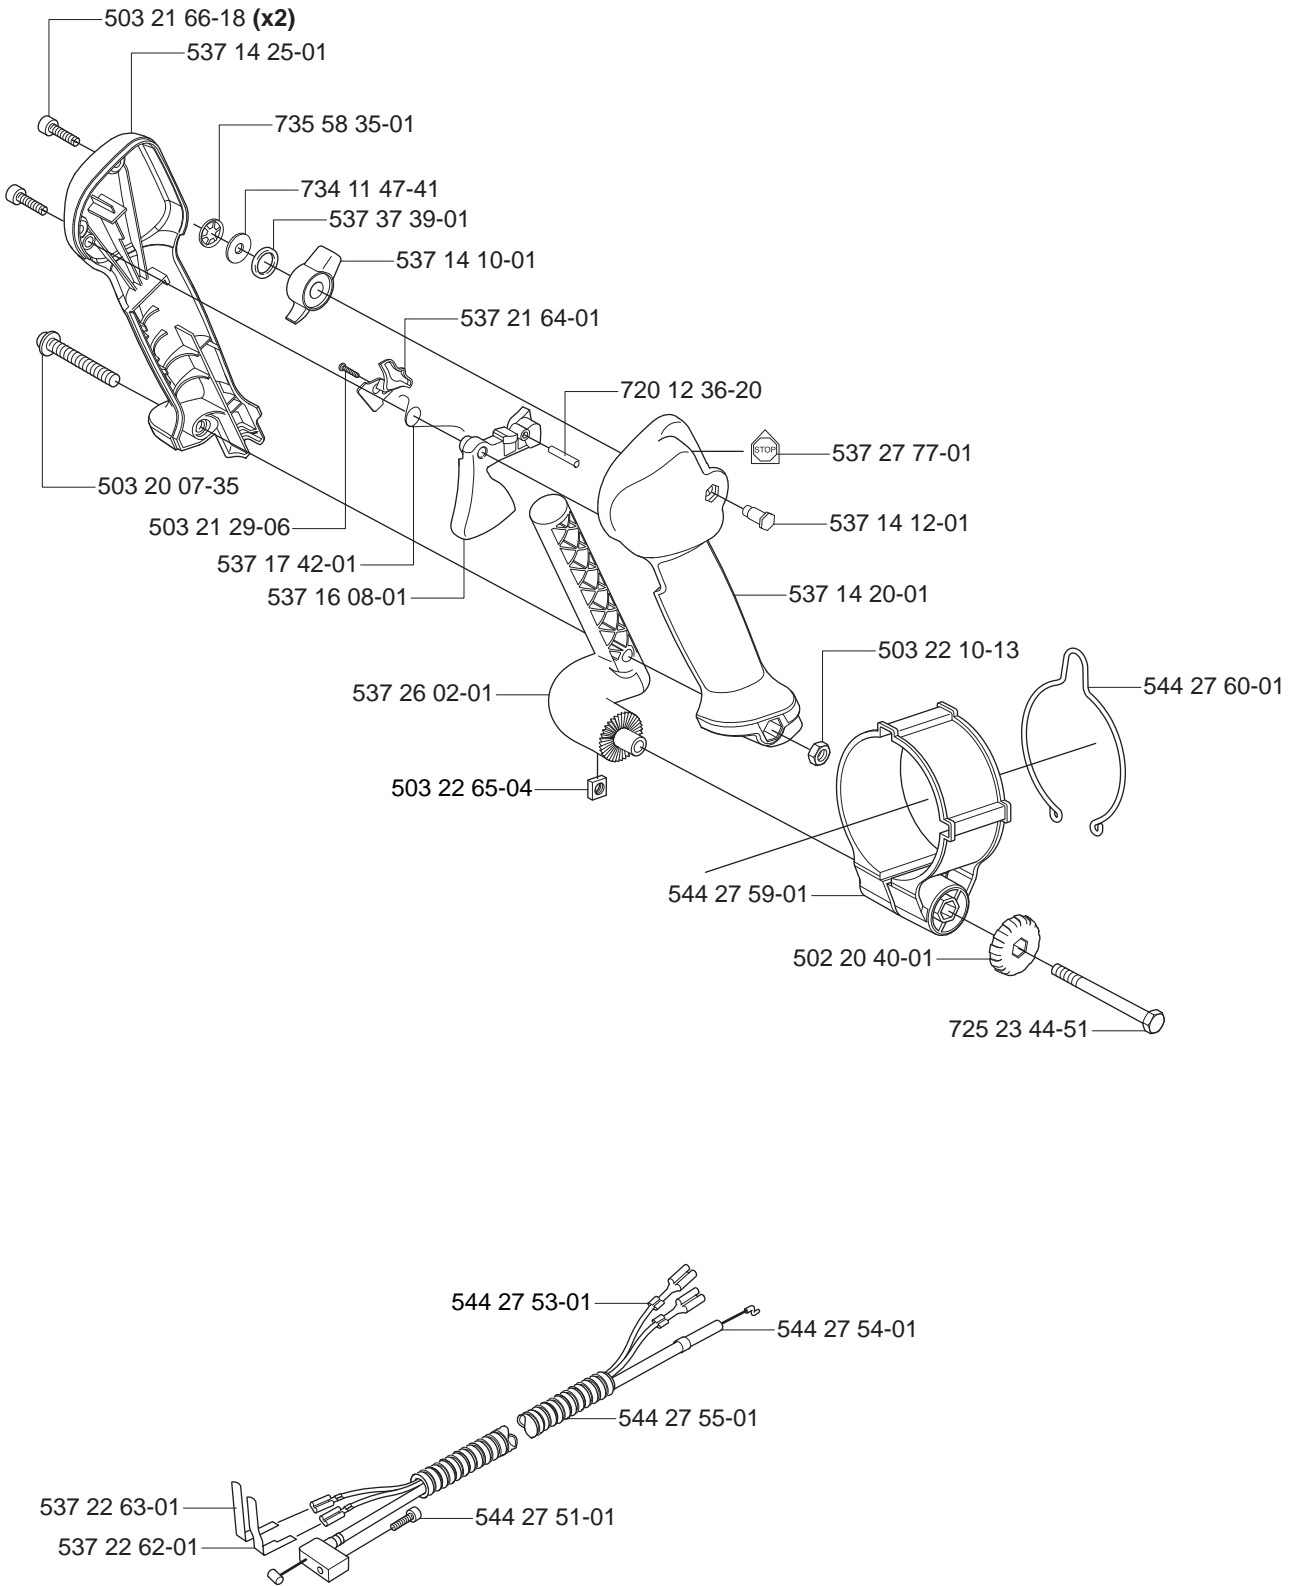

170BT, 170BF

Spare parts
Ersatzteile
Pièces détachées
Reserve onderdelen
Repuestos
Reservdelar

A

B 170BT
compl 544 27 50-01

B 170BF
****compl 544 27 62-01**

***compl 544 27 77-01**

C

D

*compl 544 26 27-01
**compl 544 26 10-01

E

*compl 544 27 12-01
 **compl 544 26 33-01
 ***compl 544 36 31-01

F *compl 544 25 77-01

G *compl 544 27 22-01

H***compl 544 26 02-01****J**

K *compl 544 25 82-01

L

M

N

USA **76 dB(A)**
Category I
measured at 50ft (15m) per ANSI B175.2
6.112.708 6.298.811
PATENT NO. 6.289.856
Use JASO FC or ISO ECD grade 50:1 Oil
N452
LWA
CE
110 dB
MP4

P

Q

*compl 544 36 30-01 Walbro WYA-64