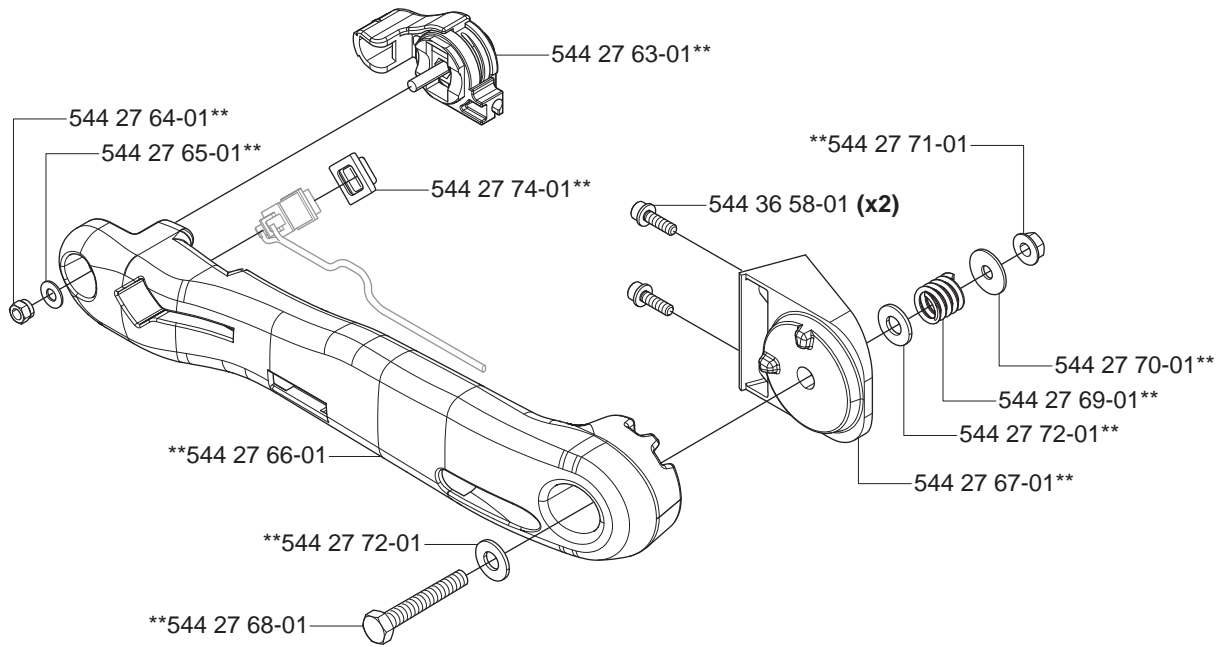

170BT, 170BF

Spare parts
Ersatzteile
Pièces détachées
Reserve onderdelen
Repuestos
Reservdelar

A

B 170BT
compl 544 27 50-01

B 170BF
****compl 544 27 62-01**

***compl 544 27 77-01**

C

D

*compl 544 26 27-01
**compl 544 26 10-01

E

*compl 544 27 12-01
 **compl 544 26 33-01
 ***compl 544 36 31-01

F *compl 544 25 77-01

G *compl 544 27 22-01

H***compl 544 26 02-01****J**

K *compl 544 25 82-01

L

M

N

USA **76 dB(A)**
Category I
measured at 50ft (15m) per ANSI B175.2
6.112.708 6.298.811
PATENT NO. 6.289.856
Use JASO FC or ISO ECD grade 50:1 Oil
N452
LWA
CE
110 dB
MP4

P

Q

*compl 544 36 30-01 Walbro WYA-64