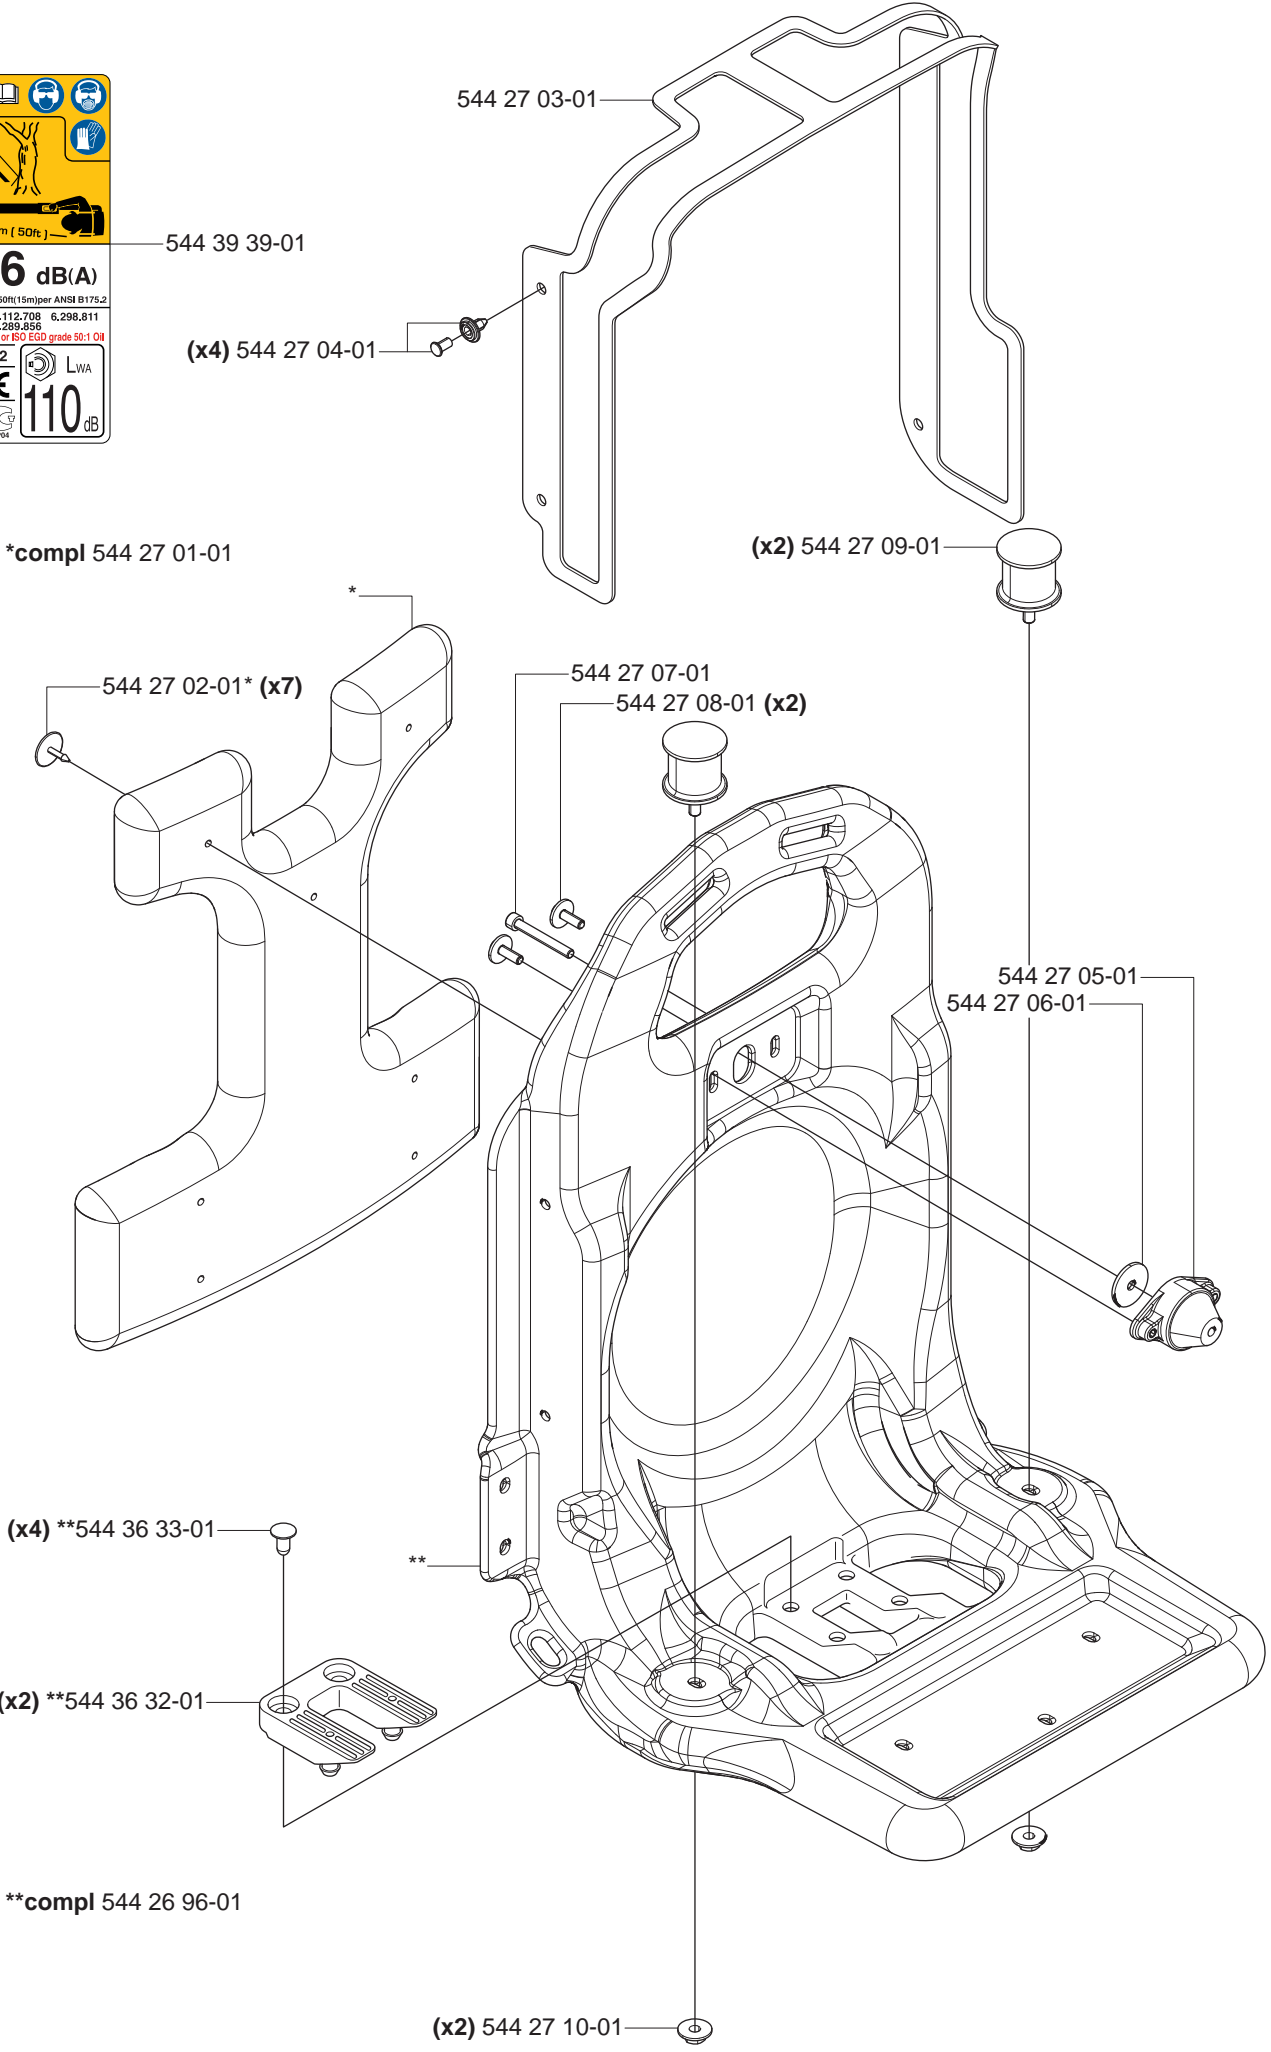

170BT, 170BF

Spare parts
Ersatzteile
Pièces détachées
Reserve onderdelen
Repuestos
Reservdelar

A

B 170BT
compl 544 27 50-01

B 170BF
****compl 544 27 62-01**

***compl 544 27 77-01**

C

D

*compl 544 26 27-01
**compl 544 26 10-01

E

*compl 544 27 12-01
 **compl 544 26 33-01
 ***compl 544 36 31-01

F *compl 544 25 77-01

G *compl 544 27 22-01

H***compl 544 26 02-01****J**

K *compl 544 25 82-01

L

M

N

USA **76 dB(A)**
Category I
measured at 50ft (15m) per ANSI B175.2
6.112.708 6.298.811
PATENT NO. 6.289.856
Use JASO FC or ISO ECD grade 50:1 Oil
N452
LWA
CE
110 dB
MP4

P

Q

*compl 544 36 30-01 Walbro WYA-64