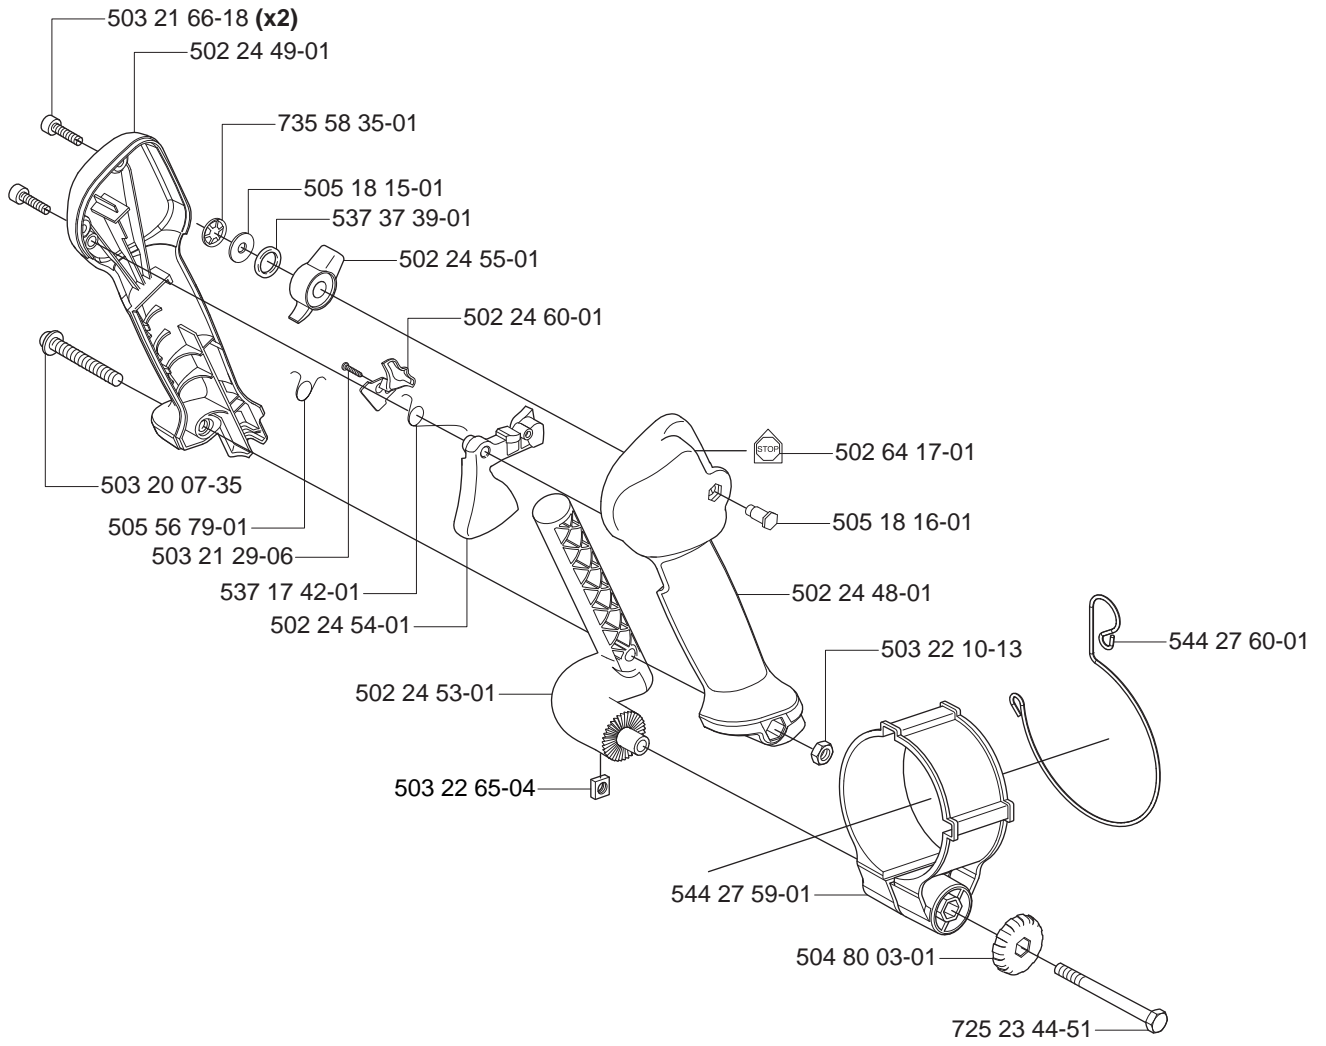

180BT, 180BF

Spare parts

Ersatzteile

Pièces détachées

Reserve onderdelen

Repuestos

Reservdelar

A

B1 180BT
compl 505 18 14-01

B2 180BF
**compl 544 27 62-01

*compl 544 27 77-01

C

D

*compl 544 26 27-01
**compl 544 26 10-01

*compl 505 18 33-01
*compl 505 18 34-01 US

H***compl 505 18 35-01**

J

L

M

N1

N2

*compl 505 18 51-01

P

Q