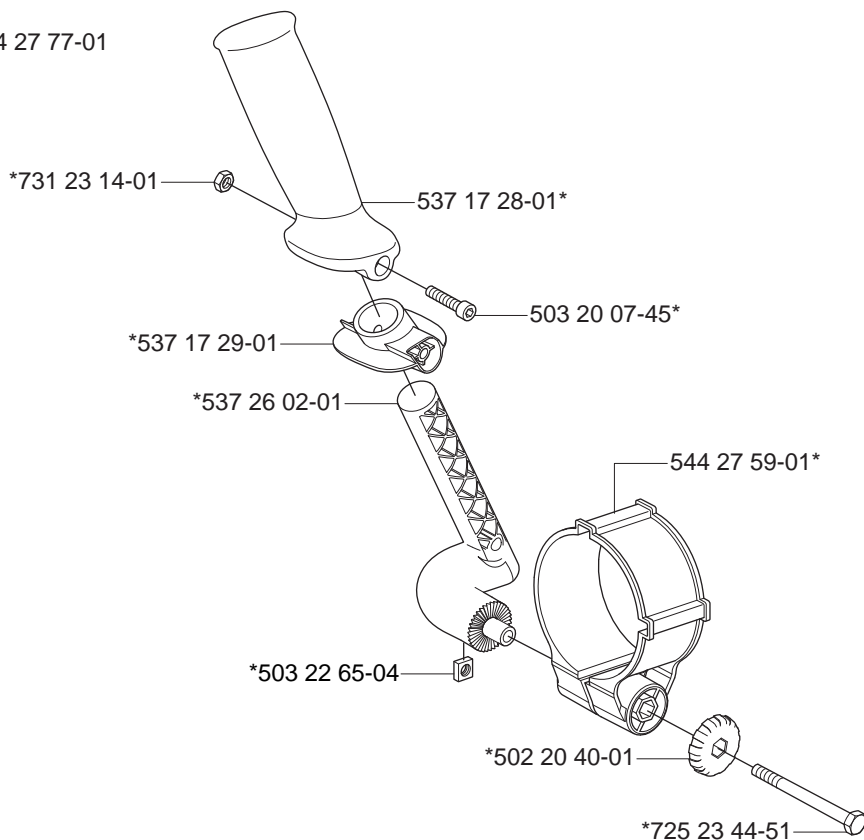

180BT, 180BF

Spare parts

Ersatzteile

Pièces détachées

Reserve onderdelen

Repuestos

Reservdelar

A

B1 180BT
compl 505 18 14-01

B2 180BF
**compl 544 27 62-01

*compl 544 27 77-01

C

D

*compl 544 26 27-01
**compl 544 26 10-01

*compl 505 18 33-01
*compl 505 18 34-01 US

H***compl 505 18 35-01**

J

L

M

N1

N2

*compl 505 18 51-01

P

Q