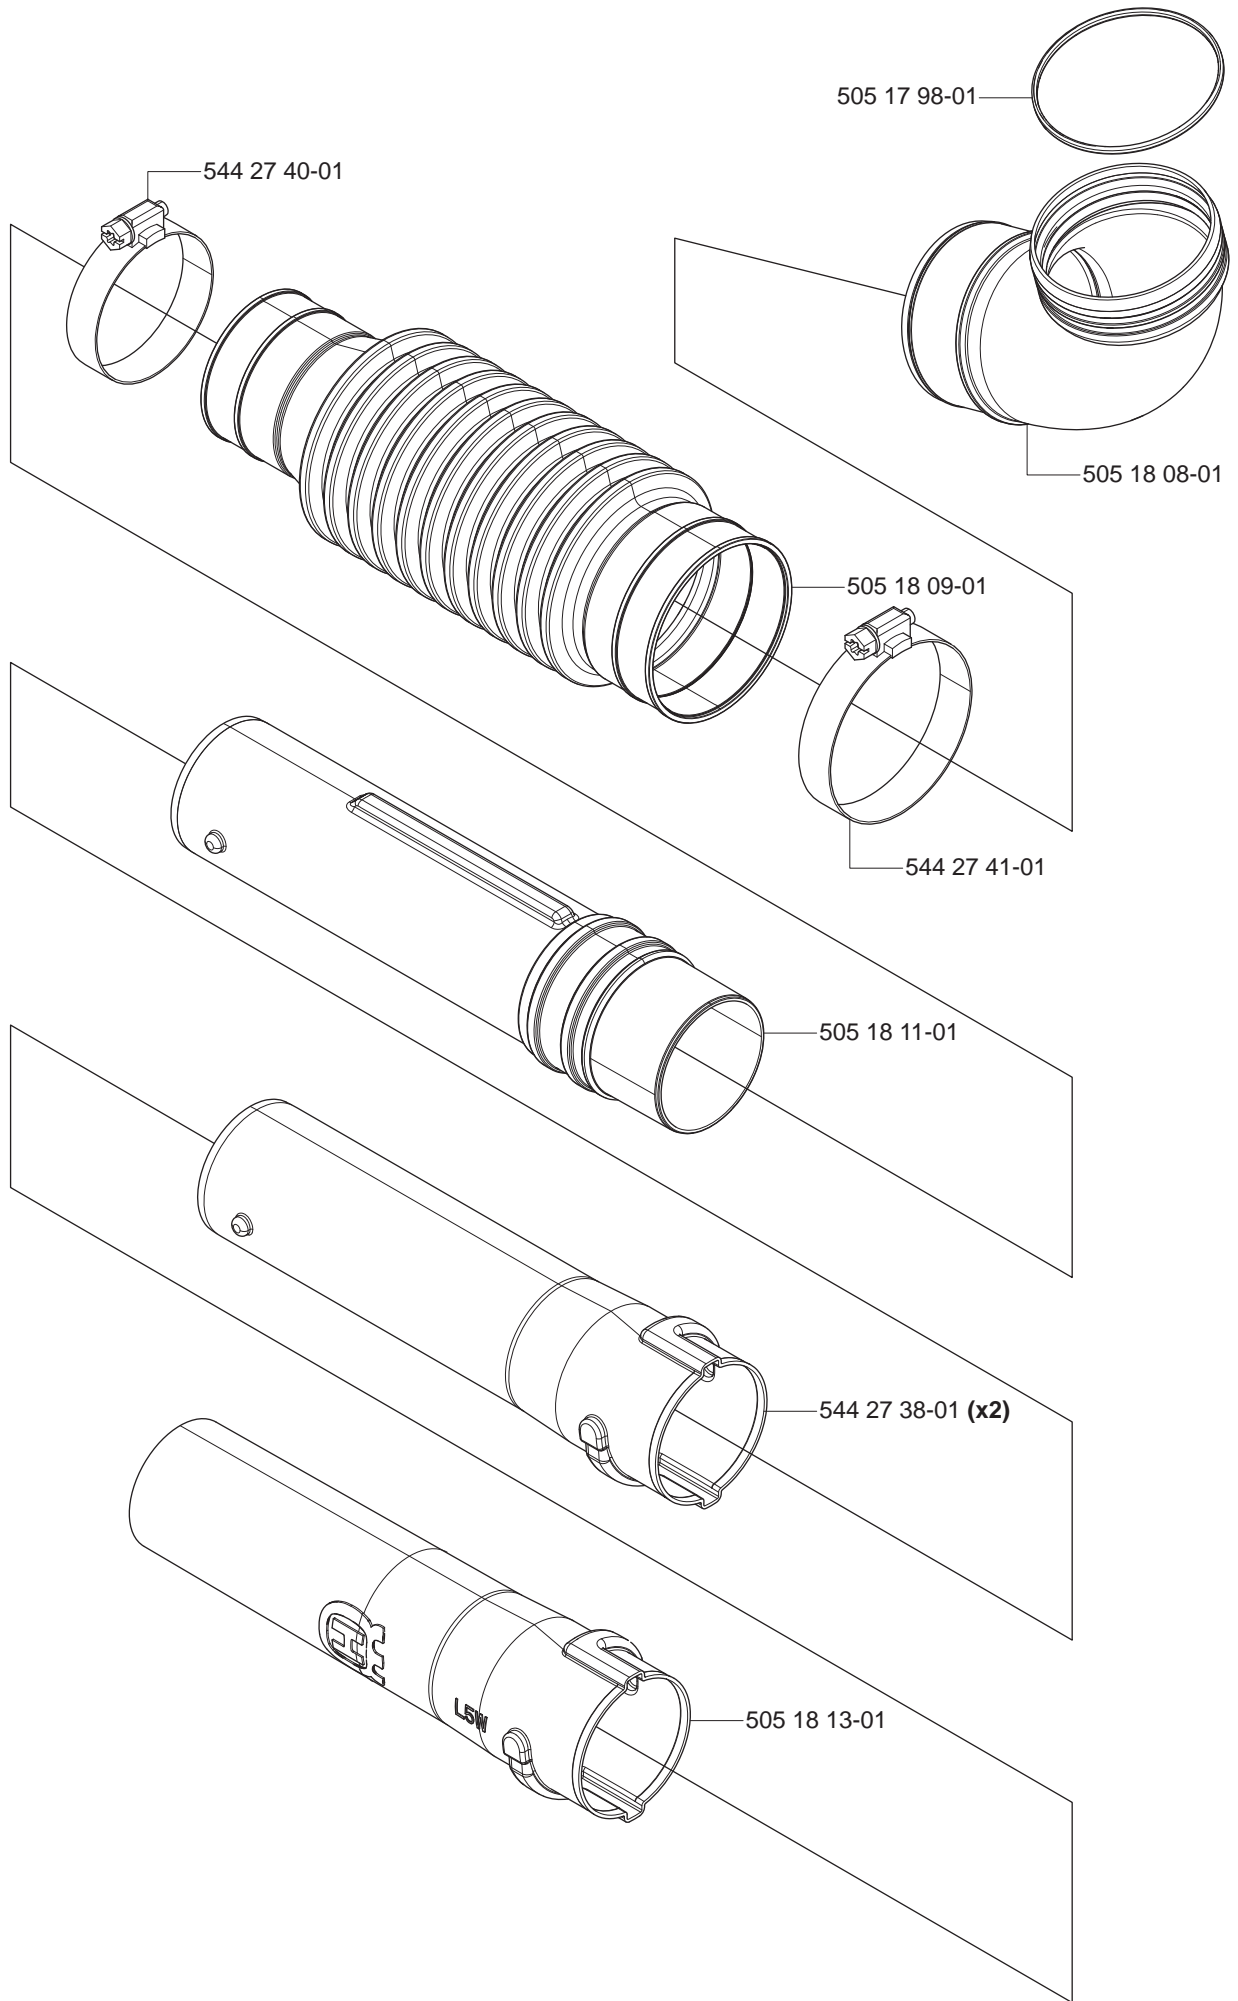

180BT, 180BF

Spare parts

Ersatzteile

Pièces détachées

Reserve onderdelen

Repuestos

Reservdelar

A

B1 180BT
compl 505 18 14-01

B2 180BF
**compl 544 27 62-01

*compl 544 27 77-01

C

D

*compl 544 26 27-01
**compl 544 26 10-01

*compl 505 18 33-01
*compl 505 18 34-01 US

H***compl 505 18 35-01**