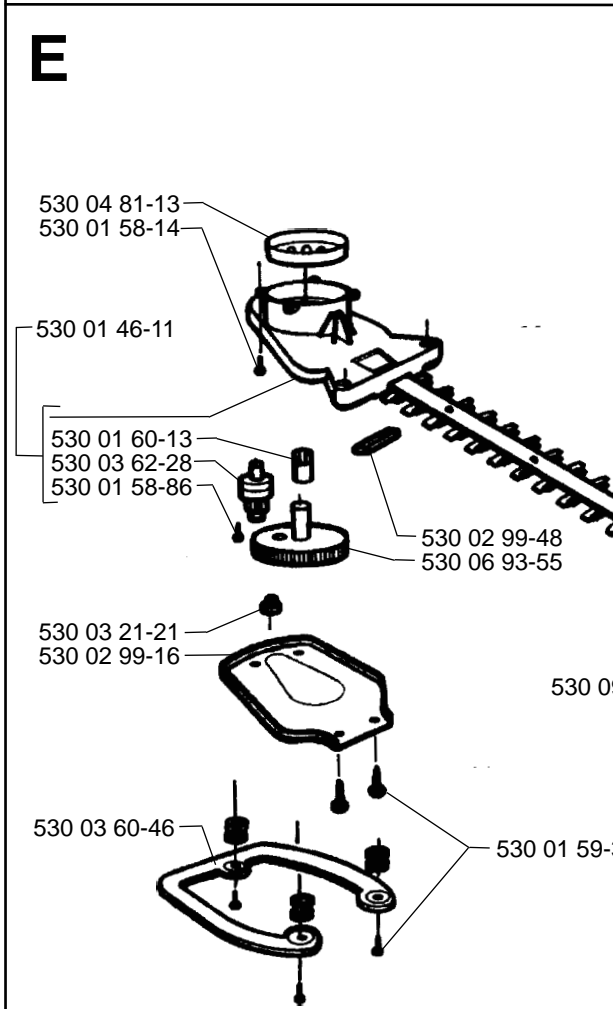

18H

1.1996

Spare parts

Ersatzteile

Pièces détachées

Reserve onderdelen

Repuestos

Reservdelar

G**H****J****K**

Type 1 compl 530 03 53-06 -WT-221
 Type 2 compl 530 06 96-82 -WT-379