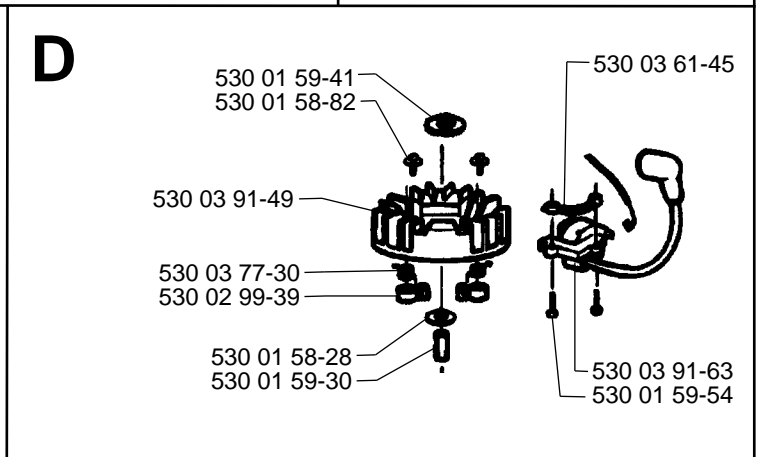

18H

1.1996

Spare parts

Ersatzteile

Pièces détachées

Reserve onderdelen

Repuestos

Reservdelar

G**H****J****K**

Type 1 compl 530 03 53-06 -WT-221
 Type 2 compl 530 06 96-82 -WT-379