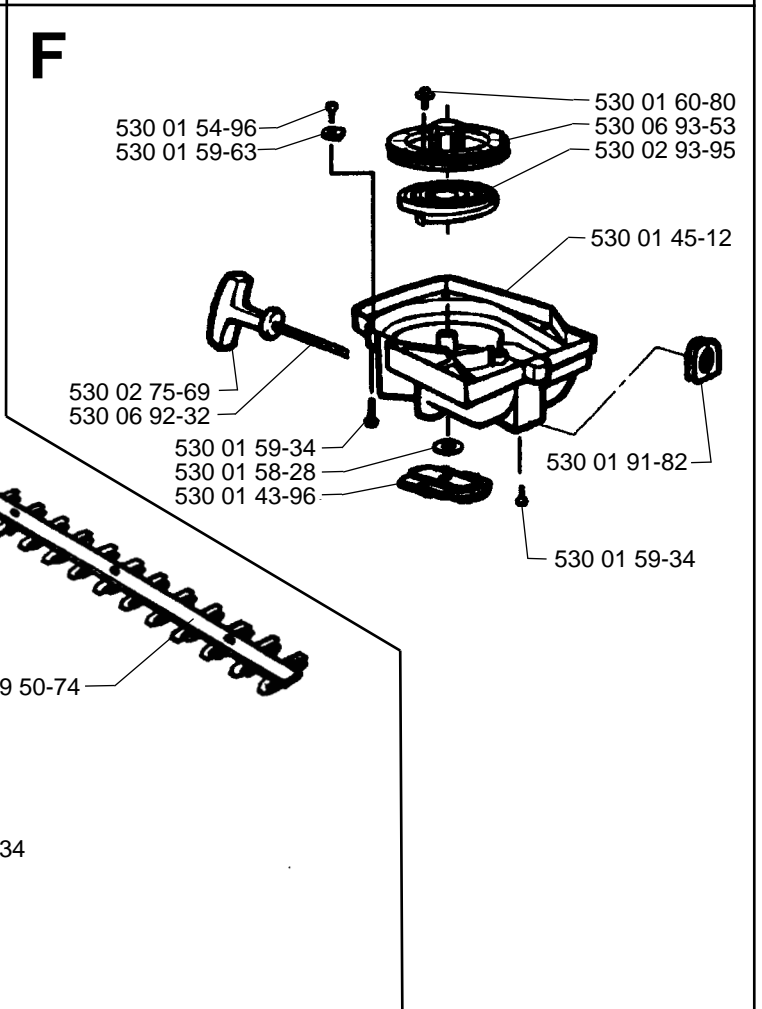

18H

1.1996

Spare parts

Ersatzteile

Pièces détachées

Reserve onderdelen

Repuestos

Reservdelar

G**H****J****K**

Type 1 compl 530 03 53-06 -WT-221
 Type 2 compl 530 06 96-82 -WT-379