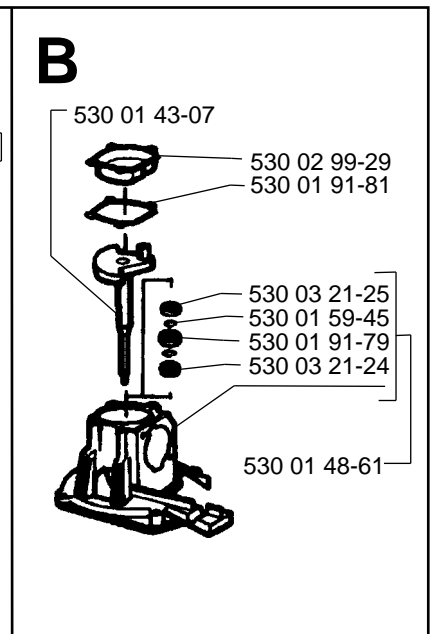

18H

1.1996

Spare parts

Ersatzteile

Pièces détachées

Reserve onderdelen

Repuestos

Reservdelar

G**H****J****K**

Type 1 compl 530 03 53-06 -WT-221
 Type 2 compl 530 06 96-82 -WT-379