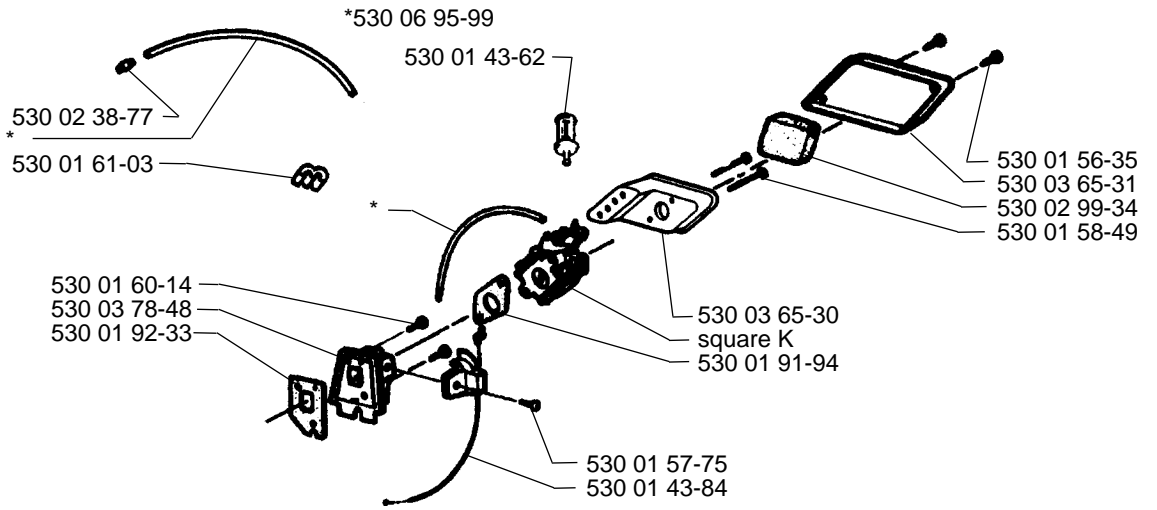

18H

1.1996

Spare parts

Ersatzteile

Pièces détachées

Reserve onderdelen

Repuestos

Reservdelar

G**H****J****K**

Type 1 compl 530 03 53-06 -WT-221
 Type 2 compl 530 06 96-82 -WT-379