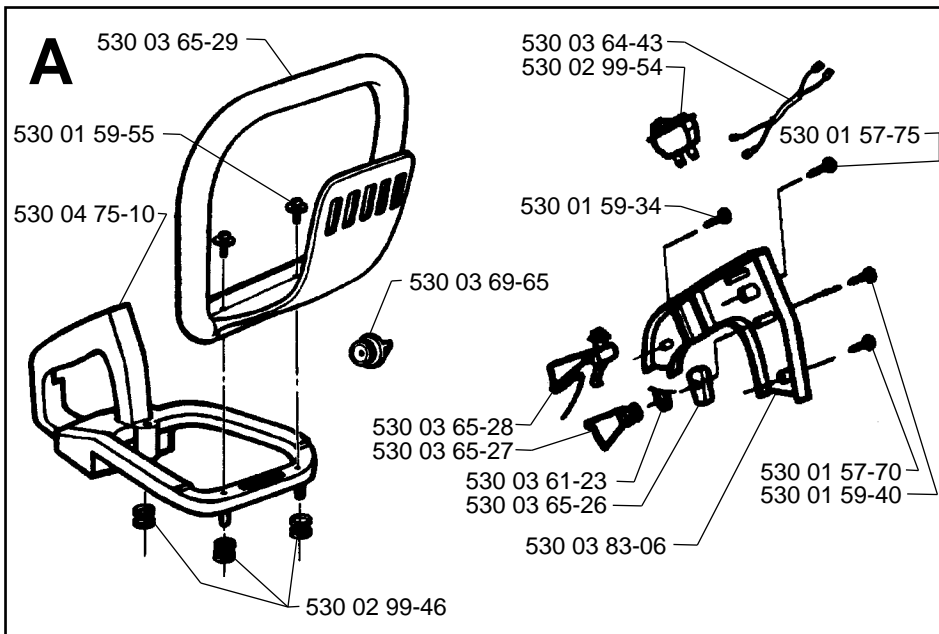

18H

1.1996

Spare parts

Ersatzteile

Pièces détachées

Reserve onderdelen

Repuestos

Reservdelar

G**H****J****K**

Type 1 compl 530 03 53-06 -WT-221
 Type 2 compl 530 06 96-82 -WT-379