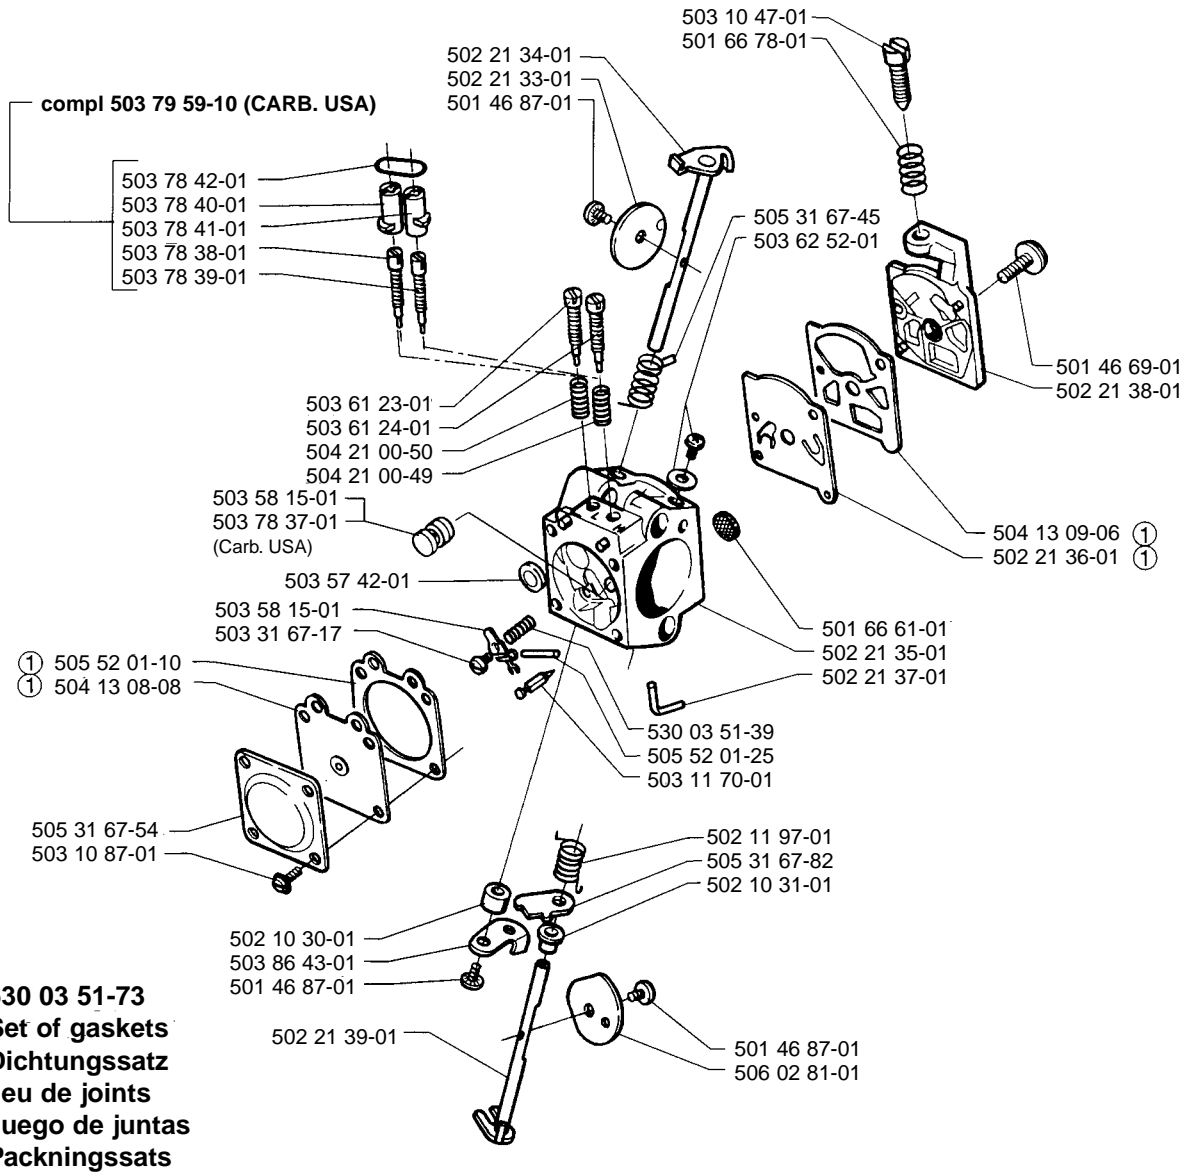

225H60/H75

1. 1996

Spare Parts

Ersatzteile

Pieces detachees

Reserve onderdelen

Repuestos

Reservdelar

A *compl 503 77 30-01
compl 503 77 30-02 (FF)

B *compl 502 19 59-01

C *compl 503 72 44-02

D

E compl 503 72 45-01*

F

G**H*****compl 503 77 34-01****J*****compl 503 79 38-01 (H 60)*****compl 503 79 38-02 (H 75)****K****compl 503 71 40-02**

L

M

compl 503 28 15-08 Walbro WT 406
compl 503 28 15-10 Walbro WT 421 (CARB. USA)

N

Accessories
Zubehore
Accessoires
Acessorios
Tillbehör

compl 502 21 60-09

503 62 12-01