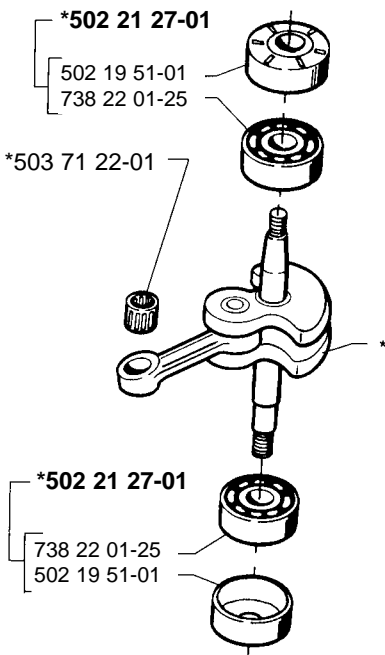

225H60/H75

1. 1996

Spare Parts

Ersatzteile

Pieces detachees

Reserve onderdelen

Repuestos

Reservdelar

A *compl 503 77 30-01
compl 503 77 30-02 (FF)

B *compl 502 19 59-01

C *compl 503 72 44-02

D

E compl 503 72 45-01*

F

G**H*****compl 503 77 34-01****J*****compl 503 79 38-01 (H 60)*****compl 503 79 38-02 (H 75)****K****compl 503 71 40-02**

L

M

compl 503 28 15-08 Walbro WT 406
compl 503 28 15-10 Walbro WT 421 (CARB. USA)

N

Accessories
Zubehore
Accessoires
Acessorios
Tillbehör

compl 502 21 60-09

503 62 12-01