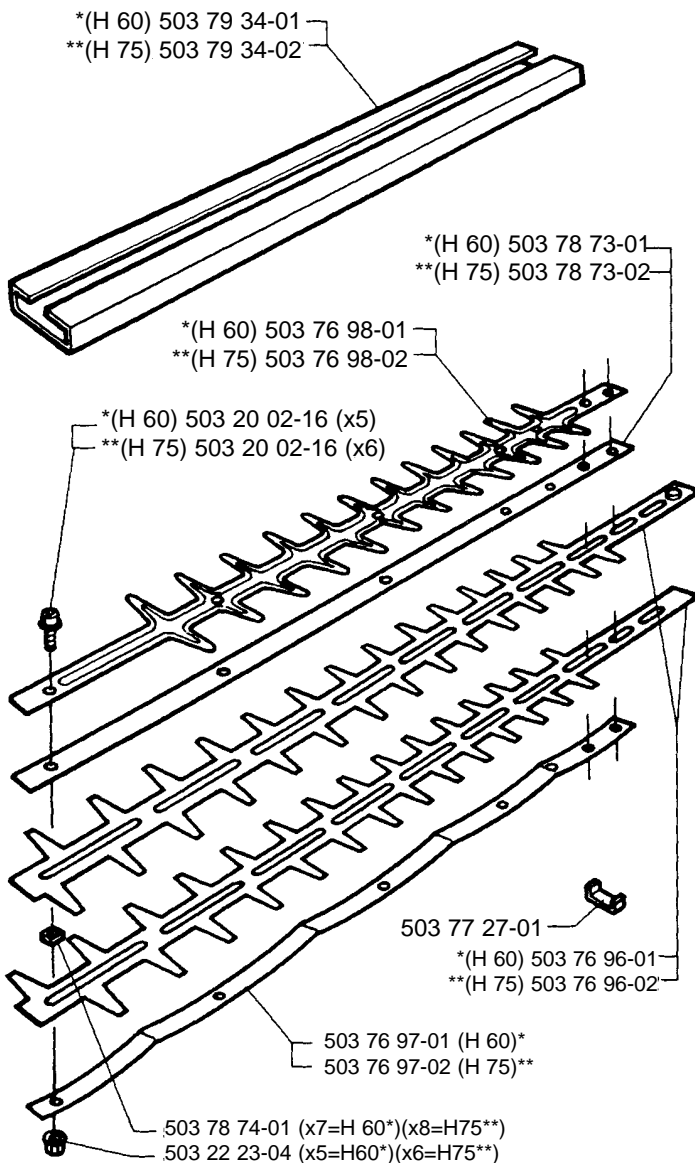

225H60/H75

1. 1996

Spare Parts

Ersatzteile

Pieces detachees

Reserve onderdelen

Repuestos

Reservdelar

A *compl 503 77 30-01
compl 503 77 30-02 (FF)

B *compl 502 19 59-01

C *compl 503 72 44-02

D

E compl 503 72 45-01*

F

G**H*****compl 503 77 34-01****J*****compl 503 79 38-01 (H 60)*****compl 503 79 38-02 (H 75)****K****compl 503 71 40-02**

L

M

compl 503 28 15-08 Walbro WT 406
compl 503 28 15-10 Walbro WT 421 (CARB. USA)

N

Accessories
Zubehore
Accessoires
Acessorios
Tillbehör

compl 502 21 60-09

503 62 12-01