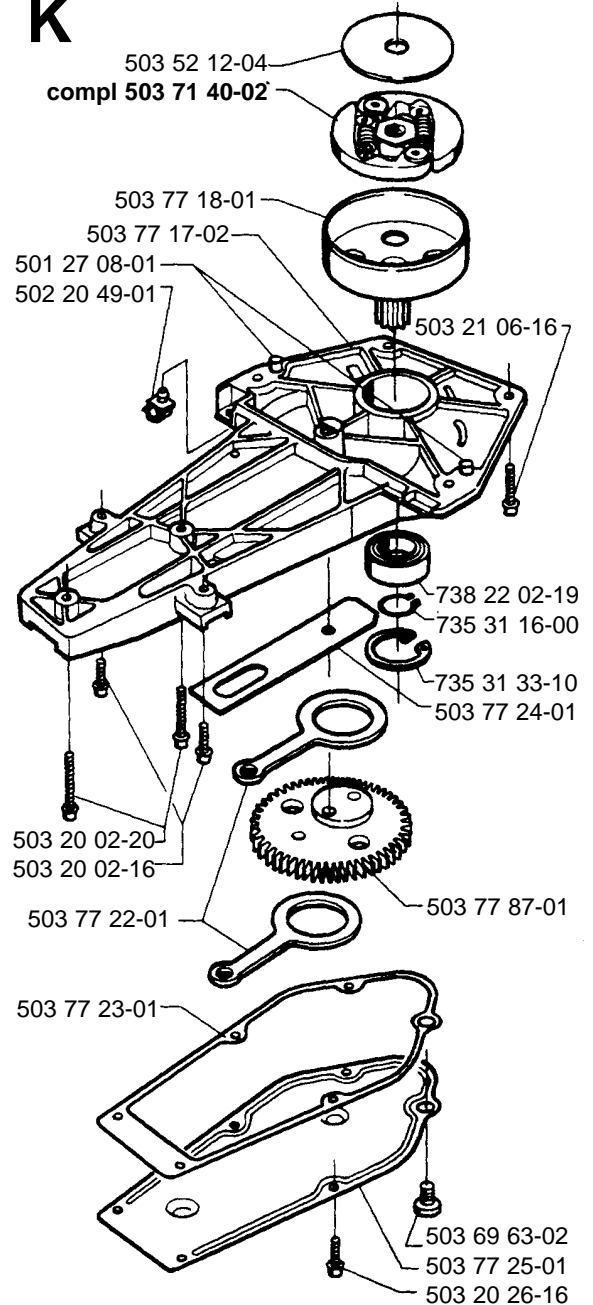

225H60/H75

1. 1996

Spare Parts

Ersatzteile

Pieces detachees

Reserve onderdelen

Repuestos

Reservdelar

A *compl 503 77 30-01
compl 503 77 30-02 (FF)

B *compl 502 19 59-01

C *compl 503 72 44-02

D

E compl 503 72 45-01*

F

G**H*****compl 503 77 34-01****J*****compl 503 79 38-01 (H 60)*****compl 503 79 38-02 (H 75)****K****compl 503 71 40-02**

L

M

compl 503 28 15-08 Walbro WT 406
compl 503 28 15-10 Walbro WT 421 (CARB. USA)

N

Accessories
Zubehore
Accessoires
Acessorios
Tillbehör

compl 502 21 60-09

503 62 12-01