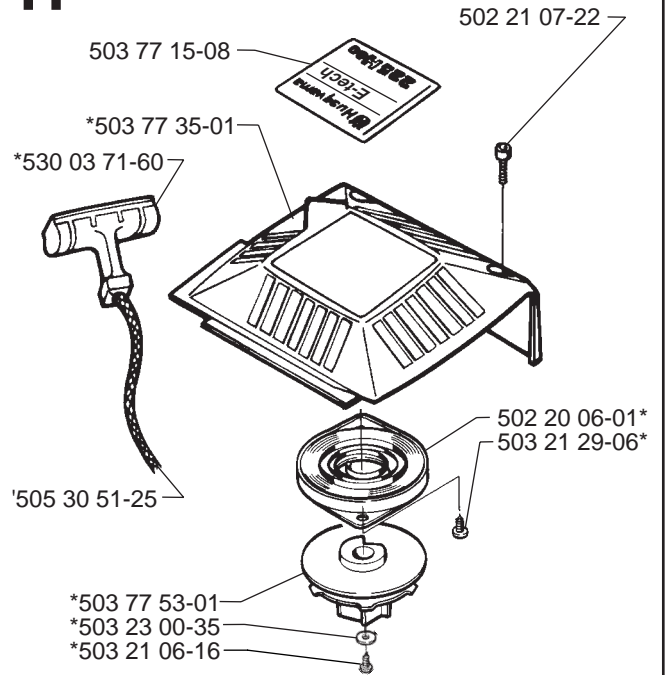

225 HBV

1.1997

Spare parts

Ersatzteile

Pièces détachées

Reserve onderdelen

Repuestos

Reservdelar

A***compl 503 90 40-01 (FF)****B*****compl 503 79 06-01****C*****compl 503 93 46-01****D****E****compl 503 89 94-01*****F**

G**H*****compl 503 77 34-01****J****K**

L

(15x) 530 01 58-14

503 21 06-25 (4x)

503 84 22-01
530 01 91-67

530 04 94-45
530 04 94-48

530 02 91-73

530 04 94-49

531 03 03-77

530 09 53-56
530 02 91-18
530 09 53-55
530 00 17-33

530 01 58-72 (15x)

530 04 94-46
530 04 94-47

530 01 56-67
530 01 56-72

530 01 56-47
530 01 58-15

M

compl 503 28 15-06 **Walbro WT 270**

compl 503 28 15-05 **Walbro WT 235**

- ① **530 03 51-73**
Set of gaskets
Dichtungssatz
Jeu de joints
Juego de juntas
Packningssats

MODEL NUMBER 225HBV