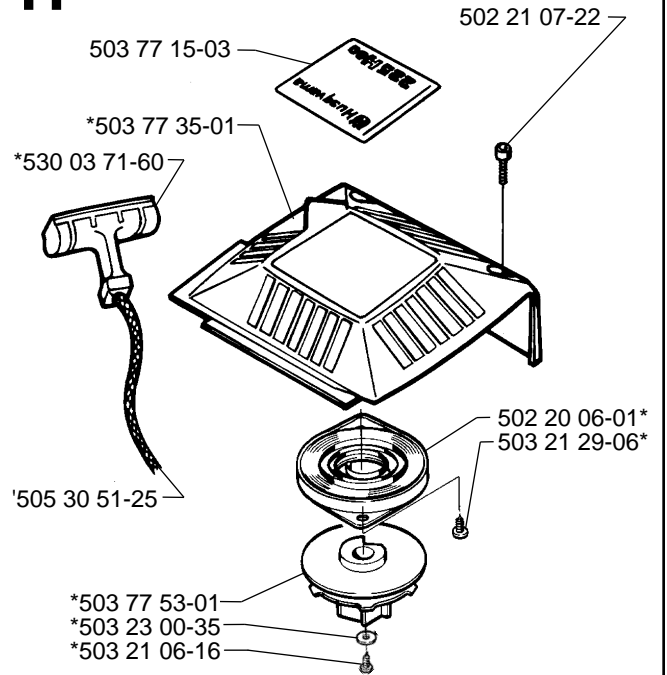

# 225HBV

**1.1996**

**Spare parts**

**Ersatzteile**

**Pièces détachées**

**Reserve onderdelen**

**Repuestos**

**Reservdelar**

**A****\*compl 503 71 73-05 (FF)****B****\*compl 502 19 59-01****C****\*compl 503 82 87-01****D****E****compl 503 89 94-01\*****F**

**G****H**

\*compl 503 77 34-01

**J****K**

L

(15x) 530 01 58-14

530 21 06-25 (4x)

530 84 22-01  
530 01 91-67

530 04 94-45  
530 04 94-48

530 02 91-73

530 04 94-49

531 03 03-77

530 09 53-56  
530 02 91-18  
530 09 53-55  
530 00 17-33

530 01 58-72 (15x)

530 04 94-46  
530 04 94-47

530 01 56-67  
530 01 56-72

530 01 56-47  
530 01 58-15

**M**

compl 503 28 15-05

**Walbro WT 235**

compl 503 28 15-06

**Walbro WT 270 (Carb. USA)**