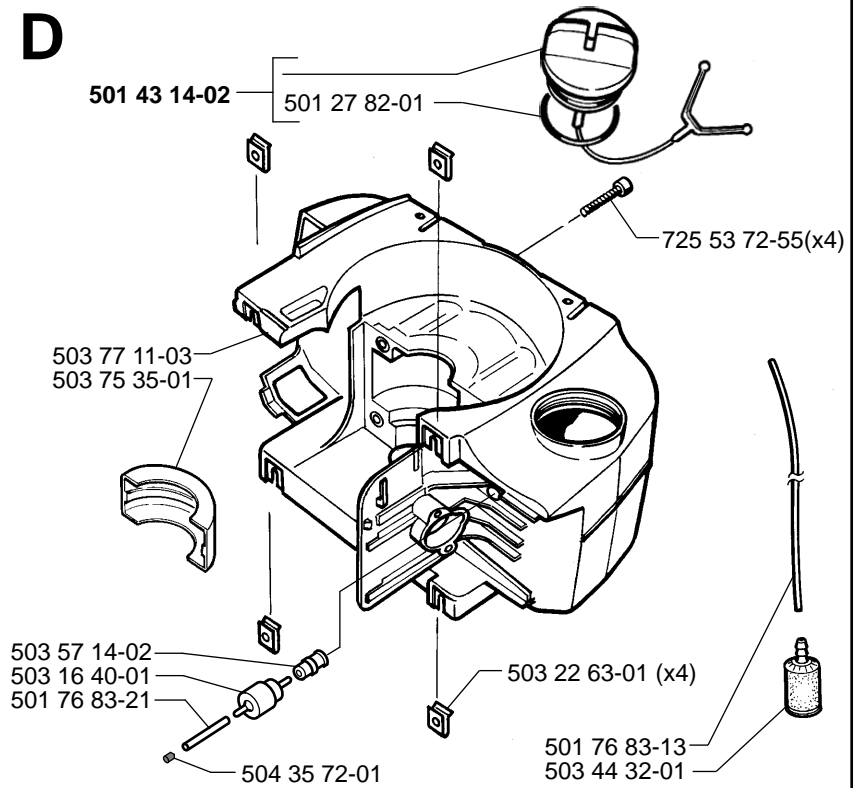

# 225HBV

**1.1996**

**Spare parts**

**Ersatzteile**

**Pièces détachées**

**Reserve onderdelen**

**Repuestos**

**Reservdelar**

**A****\*compl 503 71 73-05 (FF)****B****\*compl 502 19 59-01****C****\*compl 503 82 87-01****D****E****compl 503 89 94-01\*****F**

**G****H**

\*compl 503 77 34-01

**J****K**

L

(15x) 530 01 58-14

530 21 06-25 (4x)

530 84 22-01  
530 01 91-67

530 04 94-45  
530 04 94-48

530 02 91-73

530 04 94-49

531 03 03-77

530 09 53-56  
530 02 91-18  
530 09 53-55  
530 00 17-33

530 01 58-72 (15x)

530 04 94-46  
530 04 94-47

530 01 56-67  
530 01 56-72

530 01 56-47  
530 01 58-15

**M**

compl 503 28 15-05

**Walbro WT 235**

compl 503 28 15-06

**Walbro WT 270 (Carb. USA)**