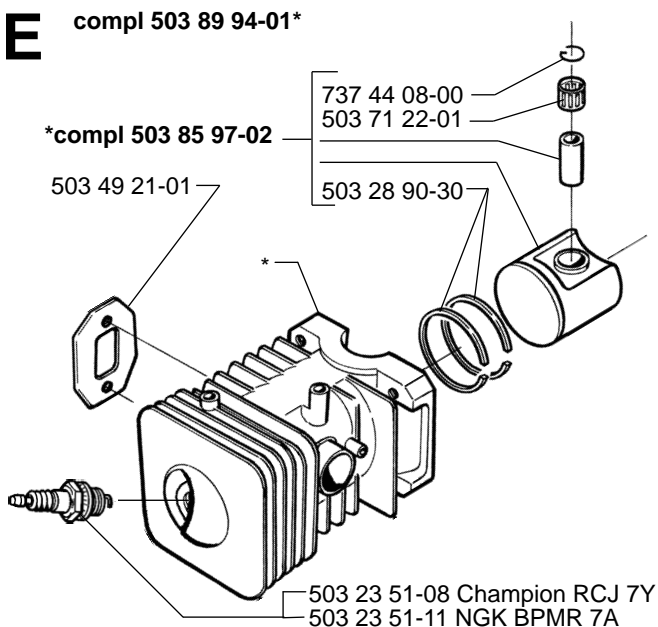

# 225HBV

**1.1996**

**Spare parts**

**Ersatzteile**

**Pièces détachées**

**Reserve onderdelen**

**Repuestos**

**Reservdelar**

**A****\*compl 503 71 73-05 (FF)****B****\*compl 502 19 59-01****C****\*compl 503 82 87-01****D****E****compl 503 89 94-01\*****F**

**G****H**

\*compl 503 77 34-01

**J****K**

L

(15x) 530 01 58-14

530 21 06-25 (4x)

530 84 22-01  
530 01 91-67

530 04 94-45  
530 04 94-48

530 02 91-73

530 04 94-49

531 03 03-77

530 09 53-56  
530 02 91-18  
530 09 53-55  
530 00 17-33

530 01 58-72 (15x)

530 04 94-46  
530 04 94-47

530 01 56-67  
530 01 56-72

530 01 56-47  
530 01 58-15

**M**

compl 503 28 15-05

**Walbro WT 235**

compl 503 28 15-06

**Walbro WT 270 (Carb. USA)**