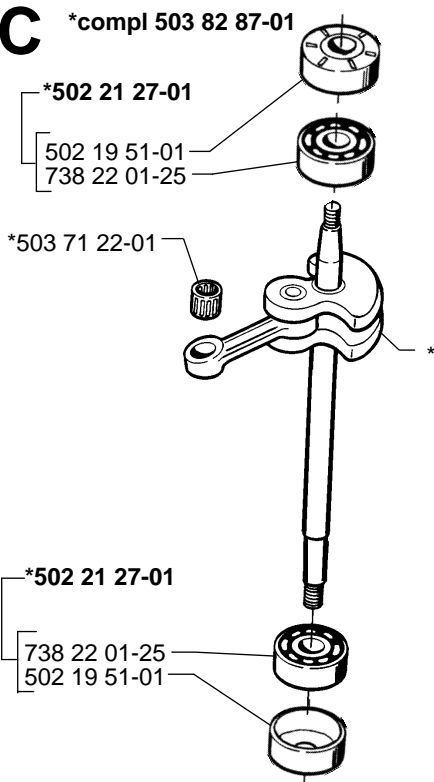

# 225HBV

**1.1996**

**Spare parts**

**Ersatzteile**

**Pièces détachées**

**Reserve onderdelen**

**Repuestos**

**Reservdelar**

**A****\*compl 503 71 73-05 (FF)****B****\*compl 502 19 59-01****C****\*compl 503 82 87-01****D****E****compl 503 89 94-01\*****F**

**G****H**

\*compl 503 77 34-01

**J****K**

L

(15x) 530 01 58-14

530 21 06-25 (4x)

530 84 22-01  
530 01 91-67

530 04 94-45  
530 04 94-48

530 02 91-73

530 04 94-49

531 03 03-77

530 09 53-56  
530 02 91-18  
530 09 53-55  
530 00 17-33

530 01 58-72 (15x)

530 04 94-46  
530 04 94-47

530 01 56-67  
530 01 56-72

530 01 56-47  
530 01 58-15

**M**

compl 503 28 15-05

**Walbro WT 235**

compl 503 28 15-06

**Walbro WT 270 (Carb. USA)**