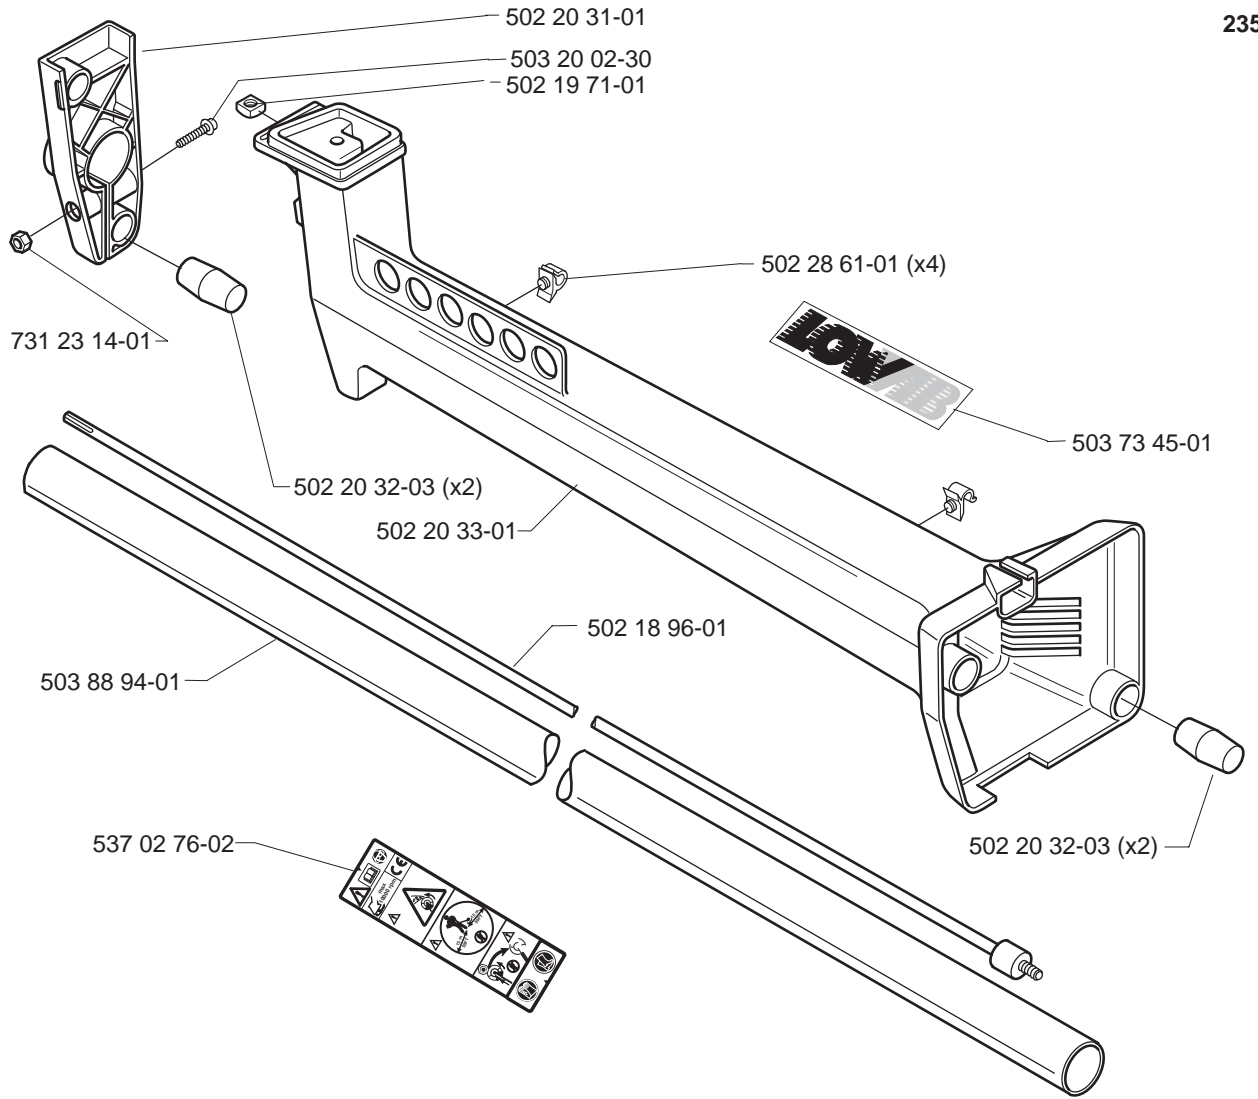

# 232L,R,RD,RJ, 235R, 240L,240RJ

Spare parts

Ersatzteile

Pièces détachées

Reserve onderdelen

Repuestos

Reservdelar

**A**

**B**

**C****232 RD****D****235 R****\*compl 502 19 60-01****E****232 R/RD****\*compl 503 72 43-03**

**F****232R/RD  
235R****G****232L  
240L,RJ****\*compl 503 78 05-03****H**

**J**

\*compl 503 72 80-01 (232)  
 \*compl 503 69 46-01 (235, 240)

**R**232  
240**S**

\*compl 503 79 06-01

**T**

\*compl 502 18 95-01

# U

compl 537 05 27-01

**Walbro WT 548**