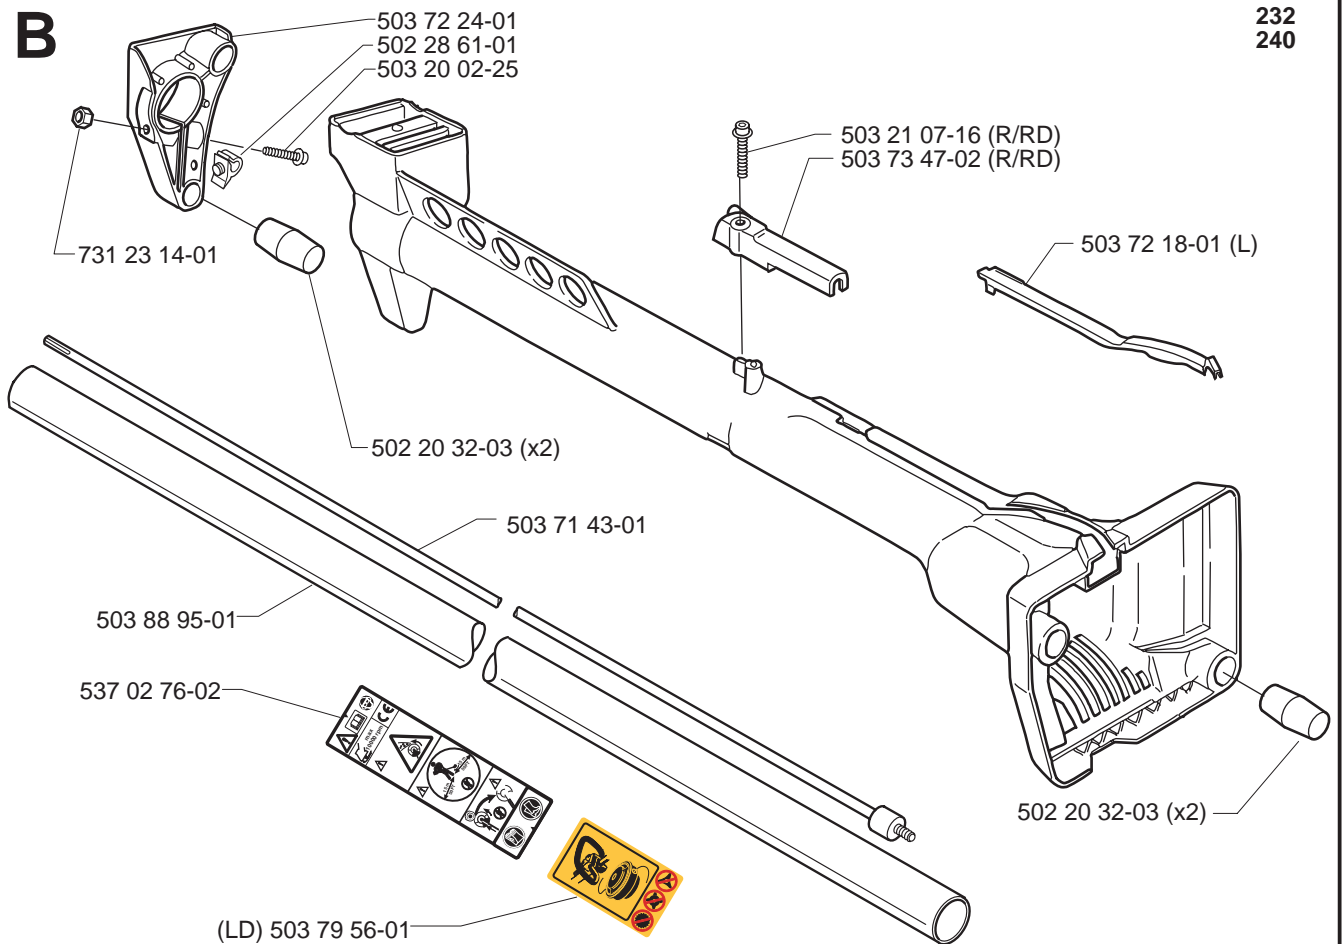

# 232L,R,RD,RJ, 235R, 240L,240RJ

Spare parts

Ersatzteile

Pièces détachées

Reserve onderdelen

Repuestos

Reservdelar

**A**

**B**

**C****232 RD****D****235 R****\*compl 502 19 60-01****E****232 R/RD****\*compl 503 72 43-03**

**F****232R/RD  
235R****G****232L  
240L,RJ****\*compl 503 78 05-03****H**

**J**

\*compl 503 72 80-01 (232)  
 \*compl 503 69 46-01 (235, 240)

**R**232  
240**S**

\*compl 503 79 06-01

**T**

\*compl 502 18 95-01