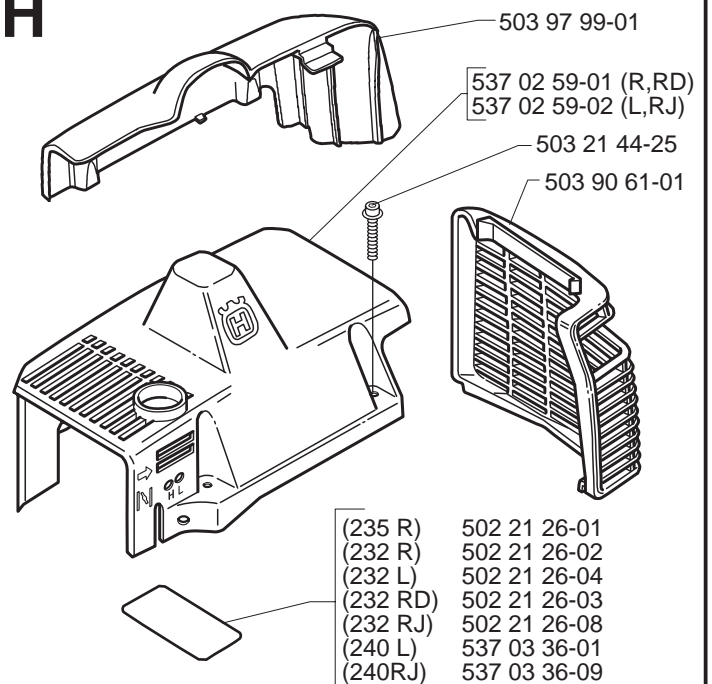

# 232L,R,RD,RJ, 235R, 240L,240RJ

Spare parts

Ersatzteile

Pièces détachées

Reserve onderdelen

Repuestos

Reservdelar

**A**

**B**

**C****232 RD****D****235 R****\*compl 502 19 60-01****E****232 R/RD****\*compl 503 72 43-03**

**F****232R/RD  
235R****G****232L  
240L,RJ****\*compl 503 78 05-03****H**

**J**

\*compl 503 72 80-01 (232)  
 \*compl 503 69 46-01 (235, 240)

**K**

\*compl 503 90 47-02

**L****M**

\*compl 502 21 28-04

**N****P**

\*compl 503 84 00-02

**Q**

235

**R**232  
240**S**

\*compl 503 79 06-01

**T**

\*compl 502 18 95-01