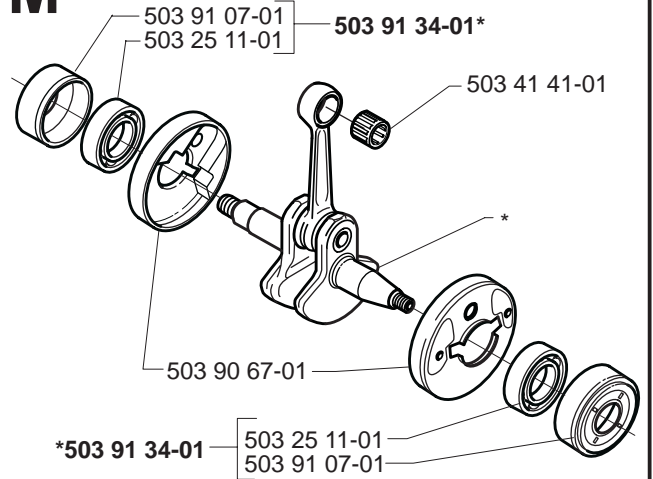

# 232L,R,RD,RJ, 235R, 240L,240RJ

Spare parts

Ersatzteile

Pièces détachées

Reserve onderdelen

Repuestos

Reservdelar

**A**

**B**

**C****232 RD****D****235 R****\*compl 502 19 60-01****E****232 R/RD****\*compl 503 72 43-03**

**F****232R/RD  
235R****G****232L  
240L,RJ****\*compl 503 78 05-03****H**

**J**

\*compl 503 72 80-01 (232)  
 \*compl 503 69 46-01 (235, 240)

**K**

\*compl 503 90 47-02

**L****M**

\*compl 502 21 28-04

**N****P**

\*compl 503 84 00-02

**Q**

235

**R**232  
240**S**

\*compl 503 79 06-01

**T**

\*compl 502 18 95-01