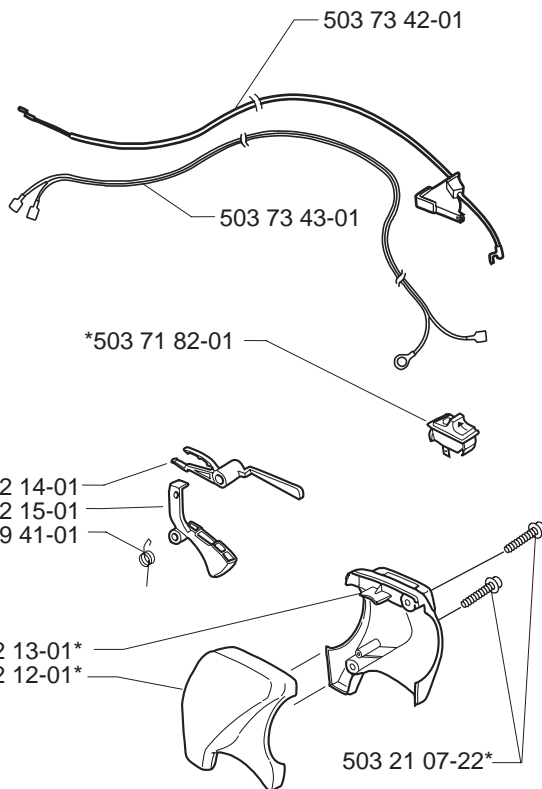

# 232L,R,RD,RJ, 235R, 240L,240RJ

Spare parts

Ersatzteile

Pièces détachées

Reserve onderdelen

Repuestos

Reservdelar

**A**

**B**

**C****232 RD****D****235 R****\*compl 502 19 60-01****E****232 R/RD****\*compl 503 72 43-03**

**F****232R/RD  
235R****G****232L  
240L,RJ****\*compl 503 78 05-03****H**

**J**

\*compl 503 72 80-01 (232)  
 \*compl 503 69 46-01 (235, 240)

**R**232  
240**S**

\*compl 503 79 06-01

**T**

\*compl 502 18 95-01