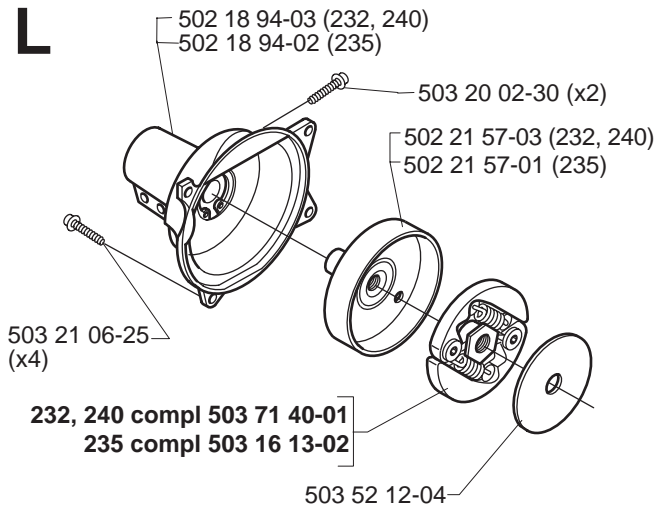

# 232L,R,RD,RJ, 235R, 240L,240RJ

Spare parts

Ersatzteile

Pièces détachées

Reserve onderdelen

Repuestos

Reservdelar

**A**

**B**

**C****232 RD****D****235 R****\*compl 502 19 60-01****E****232 R/RD****\*compl 503 72 43-03**

**F****232R/RD  
235R****G****232L  
240L,RJ****\*compl 503 78 05-03****H**

**J**

\*compl 503 72 80-01 (232)  
 \*compl 503 69 46-01 (235, 240)

**K**

\*compl 503 90 47-02

**L****M**

\*compl 502 21 28-04

**N****P**

\*compl 503 84 00-02

**Q**

235

**R**232  
240**S**

\*compl 503 79 06-01

**T**

\*compl 502 18 95-01