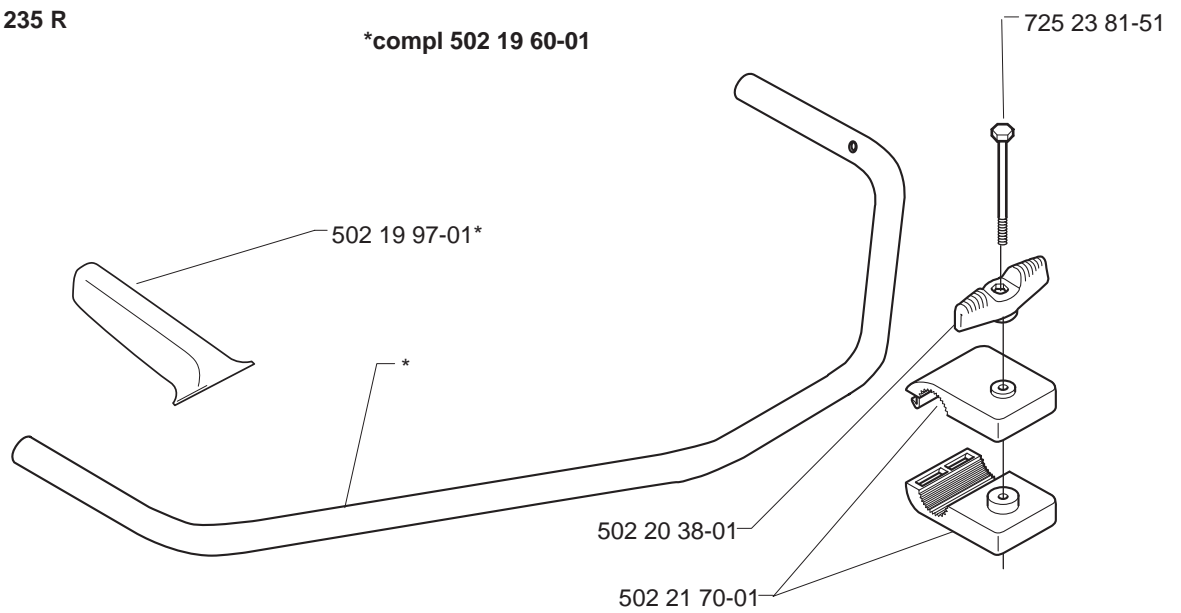

# 232L,R,RD,RJ, 235R, 240L,240RJ

Spare parts

Ersatzteile

Pièces détachées

Reserve onderdelen

Repuestos

Reservdelar

**A**

**B**

**C****232 RD****D****235 R****\*compl 502 19 60-01****E****232 R/RD****\*compl 503 72 43-03**

**F****232R/RD  
235R****G****232L  
240L,RJ****\*compl 503 78 05-03****H**

**J**

\*compl 503 72 80-01 (232)  
 \*compl 503 69 46-01 (235, 240)

**R**232  
240**S**

\*compl 503 79 06-01

**T**

\*compl 502 18 95-01