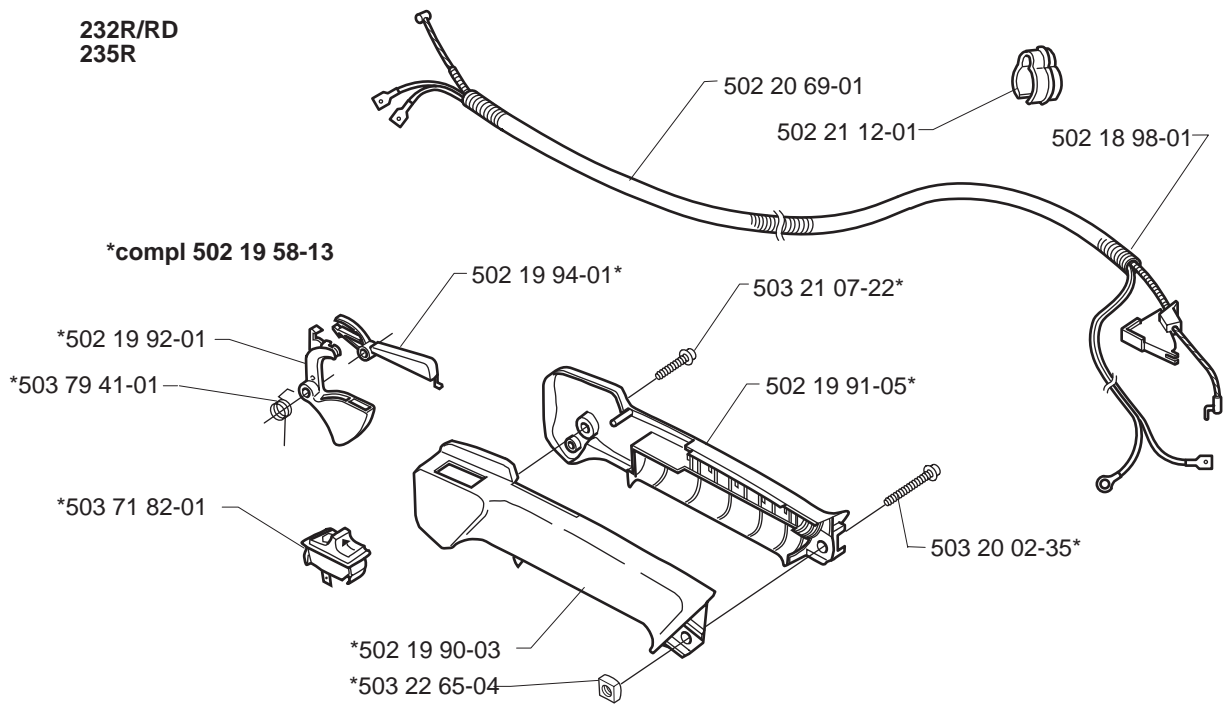

# 232L,R,RD,RJ, 235R, 240L,240RJ

Spare parts

Ersatzteile

Pièces détachées

Reserve onderdelen

Repuestos

Reservdelar

**A**

**B**

**C****232 RD****D****235 R****\*compl 502 19 60-01****E****232 R/RD****\*compl 503 72 43-03**

**F****232R/RD  
235R****G****232L  
240L,RJ****\*compl 503 78 05-03****H**

**J**

\*compl 503 72 80-01 (232)  
 \*compl 503 69 46-01 (235, 240)

**R**232  
240**S**

\*compl 503 79 06-01

**T**

\*compl 502 18 95-01

# U

compl 537 05 27-01

**Walbro WT 548**