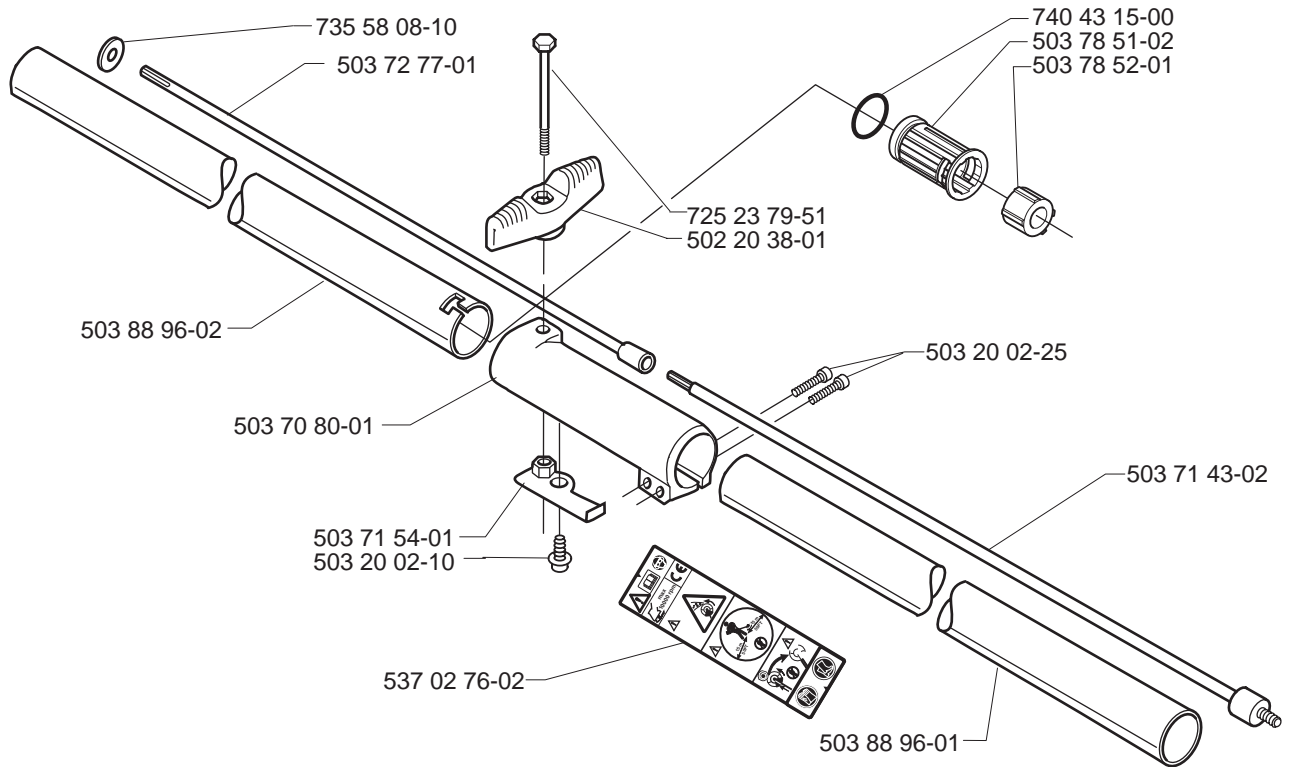

# 232L,R,RD,RJ, 235R, 240L,240RJ

Spare parts

Ersatzteile

Pièces détachées

Reserve onderdelen

Repuestos

Reservdelar

**A**

**B**

**C****232 RD****D****235 R****\*compl 502 19 60-01****E****232 R/RD****\*compl 503 72 43-03**

**F****232R/RD  
235R****G****232L  
240L,RJ****\*compl 503 78 05-03****H**

**J**

\*compl 503 72 80-01 (232)  
 \*compl 503 69 46-01 (235, 240)

**R**232  
240**S**

\*compl 503 79 06-01

**T**

\*compl 502 18 95-01