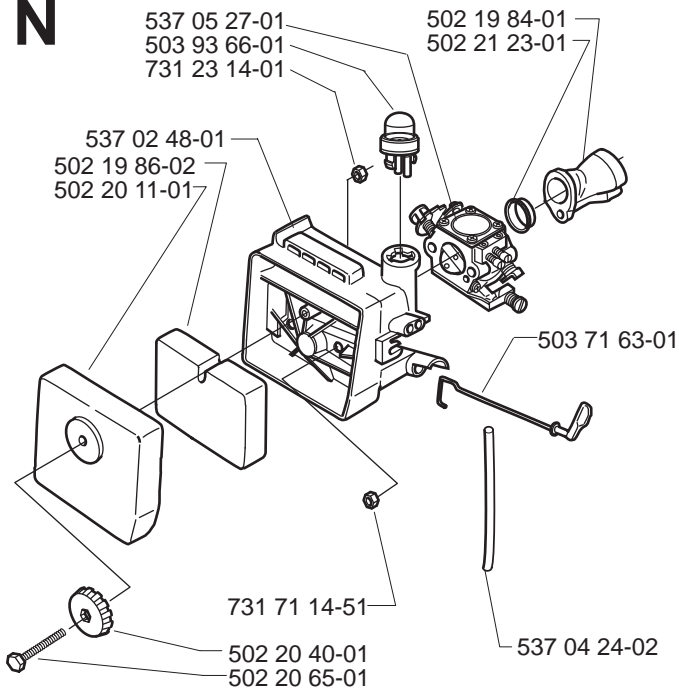

# 232L,R,RD,RJ, 235R, 240L,240RJ

Spare parts

Ersatzteile

Pièces détachées

Reserve onderdelen

Repuestos

Reservdelar

**A**

**B**

**C****232 RD****D****235 R****\*compl 502 19 60-01****E****232 R/RD****\*compl 503 72 43-03**

**F****232R/RD  
235R****G****232L  
240L,RJ****\*compl 503 78 05-03****H**

**J**

\*compl 503 72 80-01 (232)  
 \*compl 503 69 46-01 (235, 240)

**K**

\*compl 503 90 47-02

**L****M**

\*compl 502 21 28-04

**N****P**

\*compl 503 84 00-02

**Q**

235

**R**232  
240**S**

\*compl 503 79 06-01

**T**

\*compl 502 18 95-01