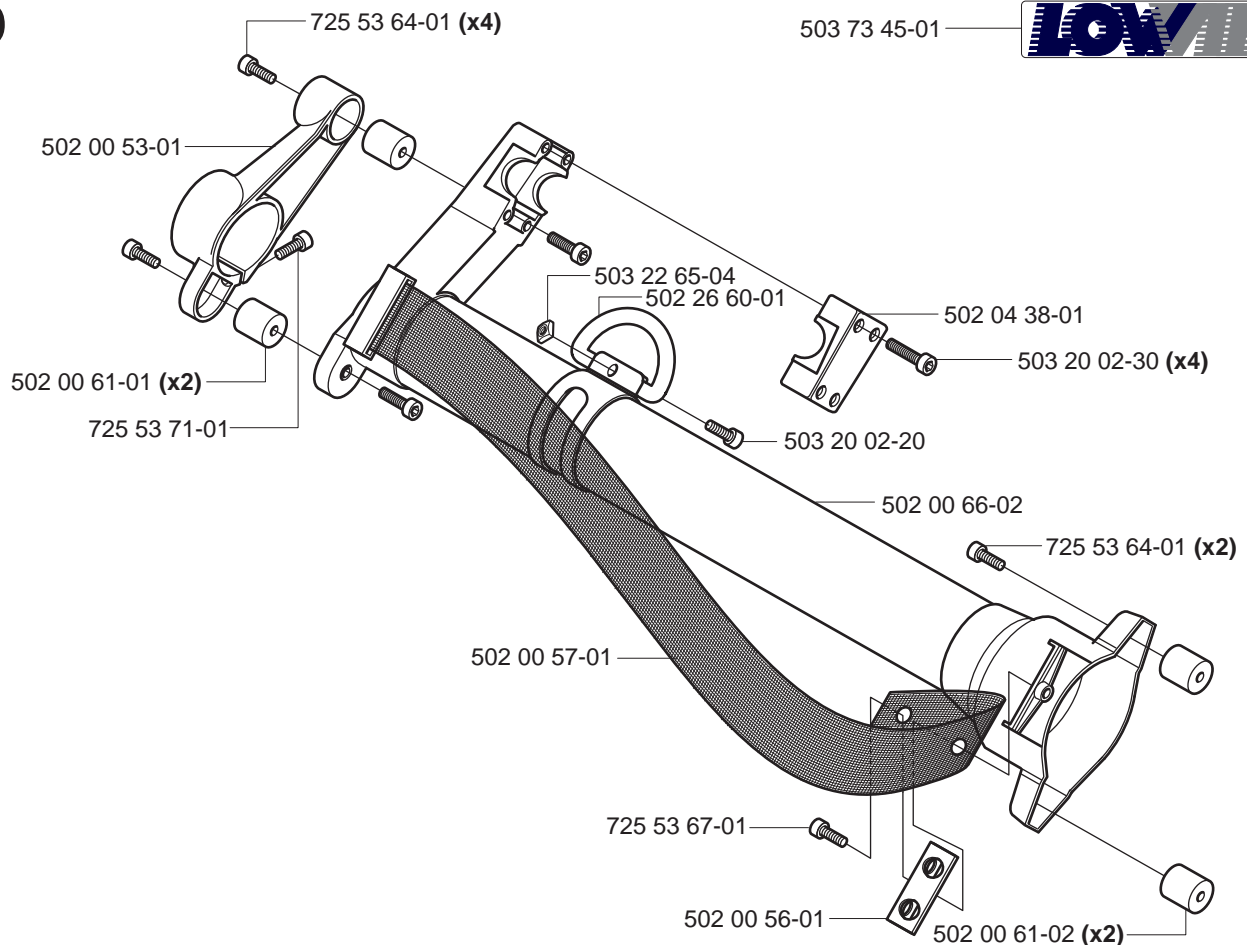

265 RX

Spare parts

Ersatzteile

Pièces détachées

Reserve onderdelen

Repuestos

Reservdelar

A *compl 502 10 70-07

B

C

*compl 502 14 45-04

**compl 502 07 10-04

**D**

503 73 45-01

E

F

*compl 502 00 27-06
**compl 502 15 49-04

G

H

*compl 502 00 14-02

J

*compl 502 00 16-05

K

L