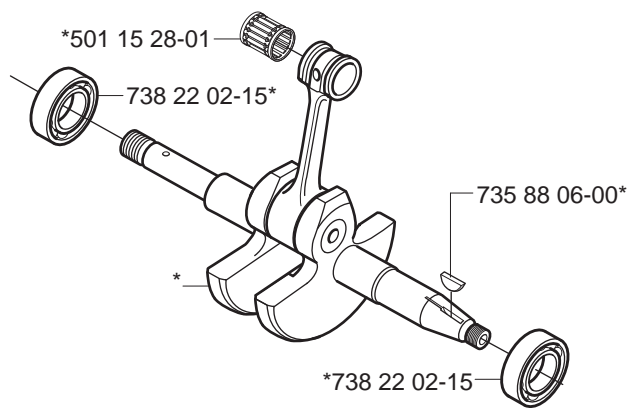

*compl 502 00 97-02

CHOKE

502 27 15-01

**M**

*compl 502 25 80-02

N***compl 502 00 20-01****P*****compl 503 88 50-72**

Q

*compl 503 28 04-17 (EPA)

Tillotson HS 304 A

(2) 501 49 48-02
Packningssats
Set of gaskets
Dichtungssatz
Jeu de joints
Tiivistesrj

R Tillbehör
Accessories
Zubehöre
Accessoires
Accesorios

*compl 502 21 60-12

537 31 29-01 (200-275 mm)