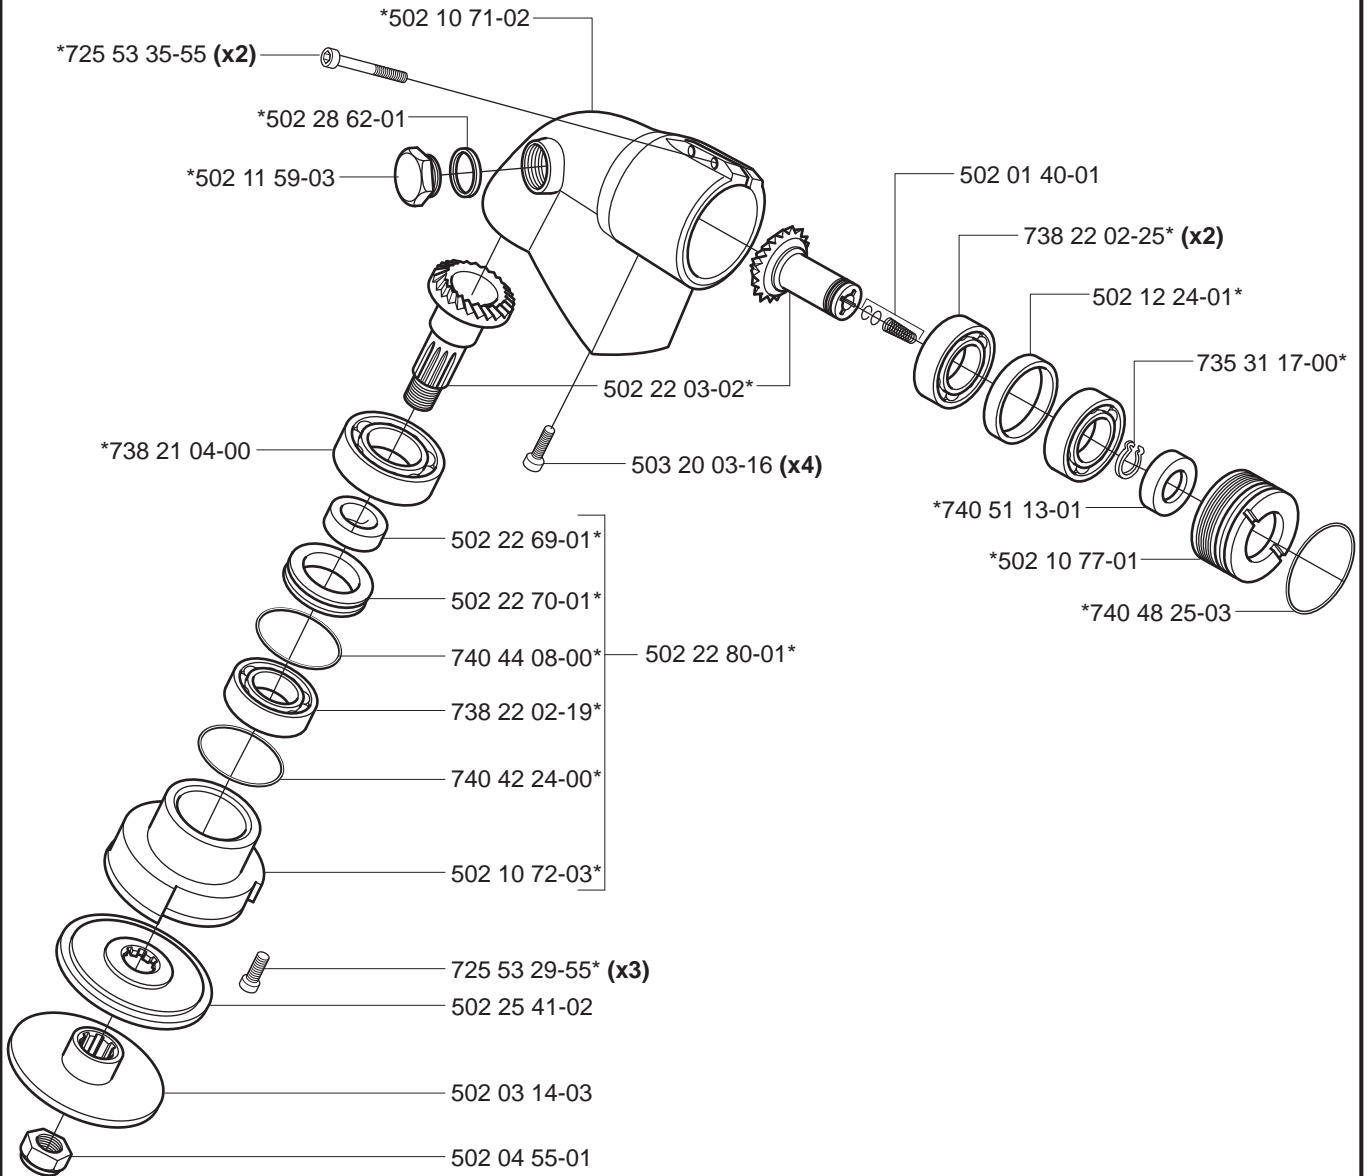

265 RX

Spare parts

Ersatzteile

Pièces détachées

Reserve onderdelen

Repuestos

Reservdelar

A *compl 502 10 70-07

B

C

*compl 502 14 45-04

**compl 502 07 10-04

**D**

503 73 45-01

E

F

*compl 502 00 27-06
**compl 502 15 49-04

G

H

*compl 502 00 14-02

J

*compl 502 00 16-05

K

L

T Trio Balance
 compl 531 00 92-08
 compl 531 00 92-09 US

503 99 61-01 (x3)

537 15 35-01

compl 537 17 12-01

501 60 82-01

537 17 53-01

537 04 94-01

537 04 92-01