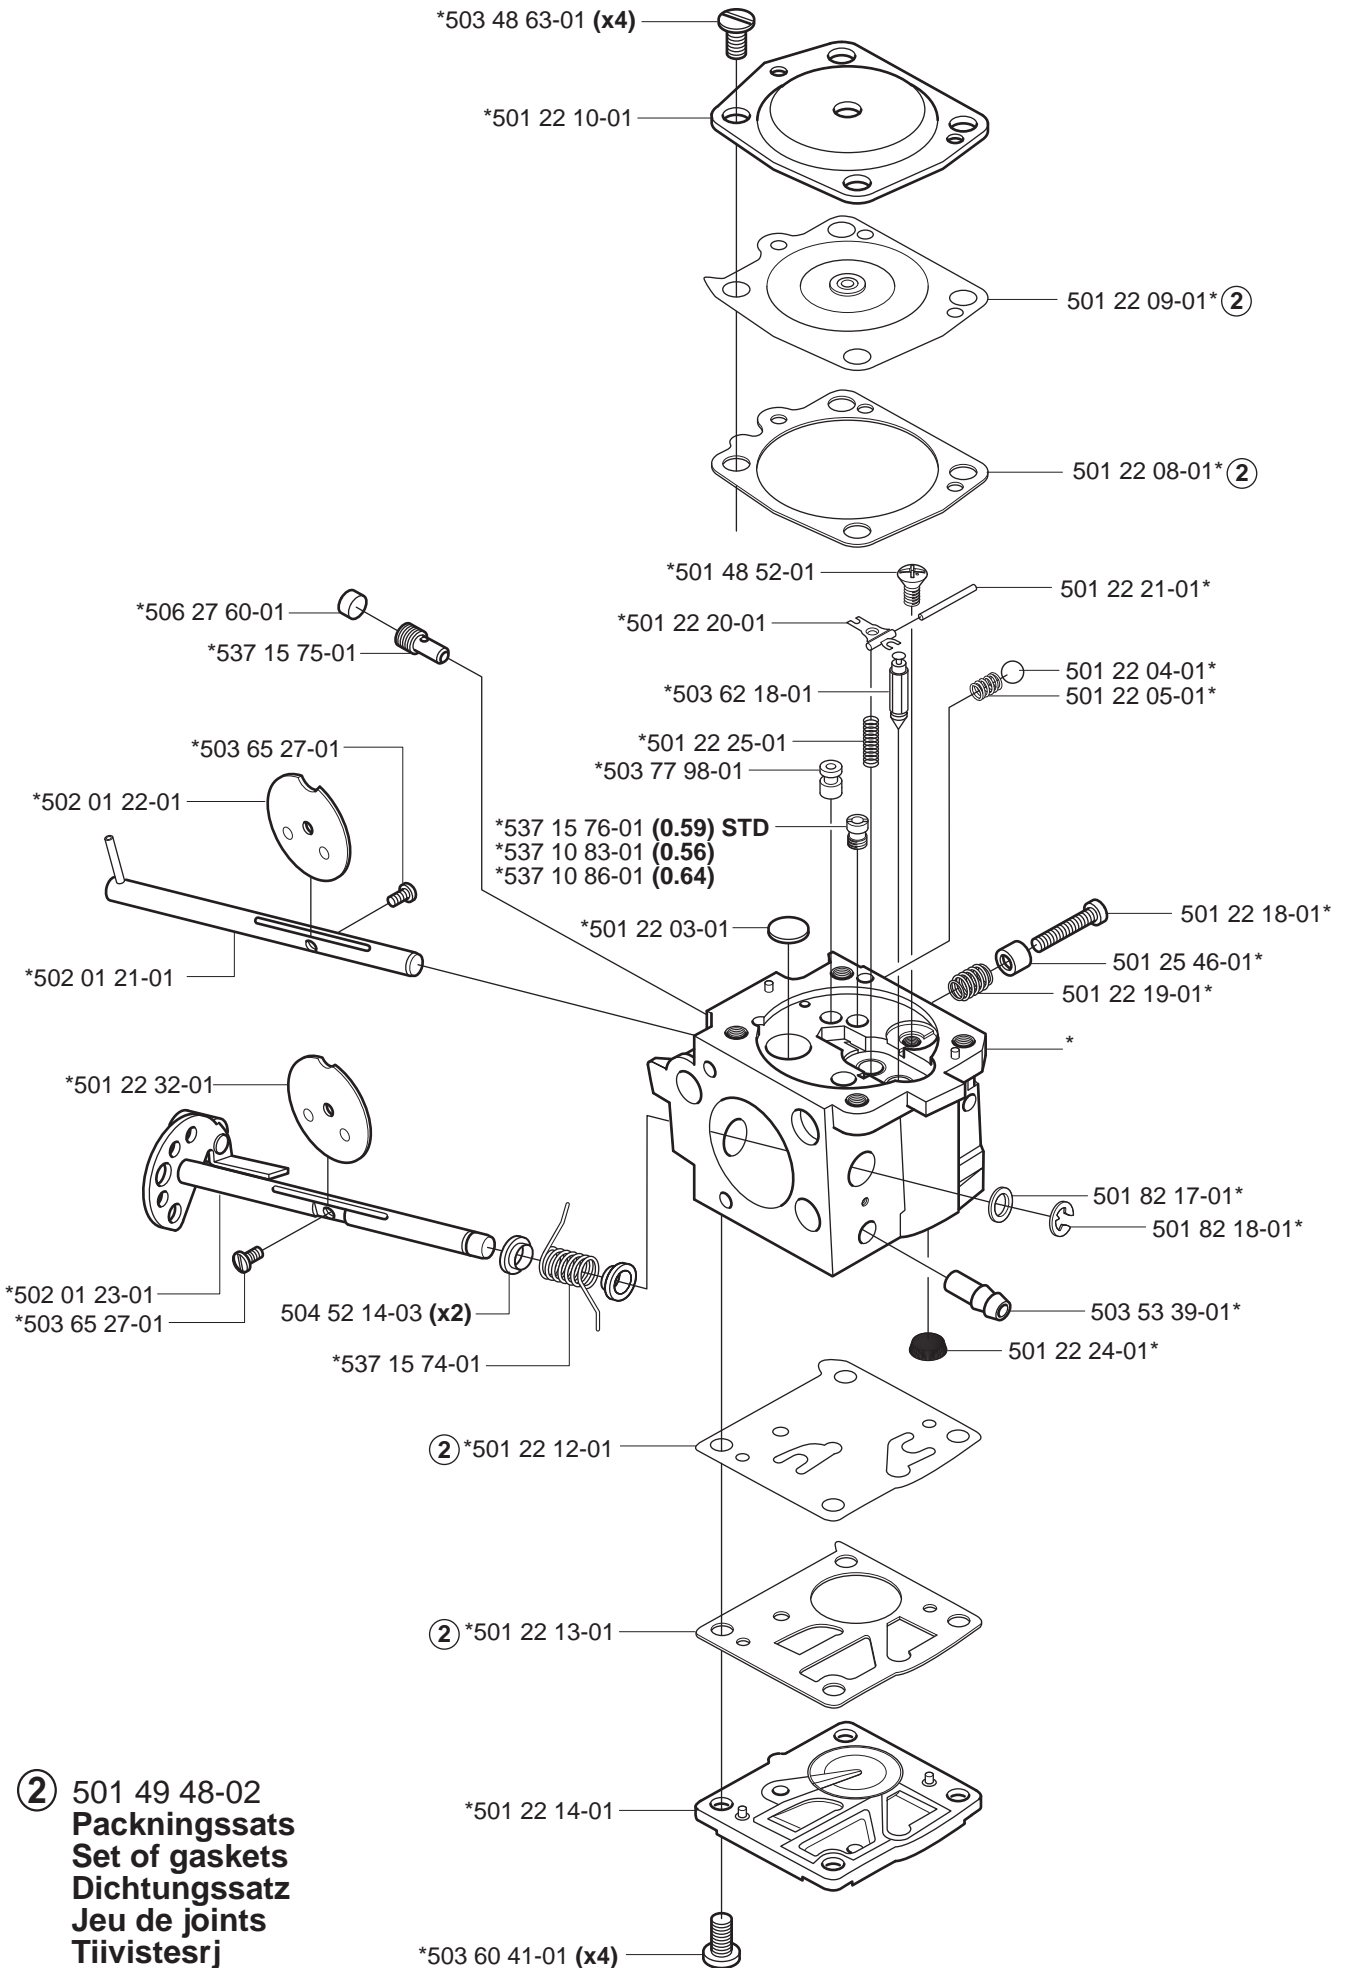

265 RX

Spare parts

Ersatzteile

Pièces détachées

Reserve onderdelen

Repuestos

Reservdelar

A *compl 502 10 70-07

*compl 502 00 97-02

CHOKE

502 27 15-01

**M**

*compl 502 25 80-02

N***compl 502 00 20-01****P*****compl 503 88 50-72**

Q

*compl 503 28 04-17 (EPA)

Tillotson HS 304 A

(2) 501 49 48-02
Packningssats
Set of gaskets
Dichtungssatz
Jeu de joints
Tiivistesrj

R Tillbehör
Accessories
Zubehöre
Accessoires
Accesorios

*compl 502 21 60-12

537 31 29-01 (200-275 mm)