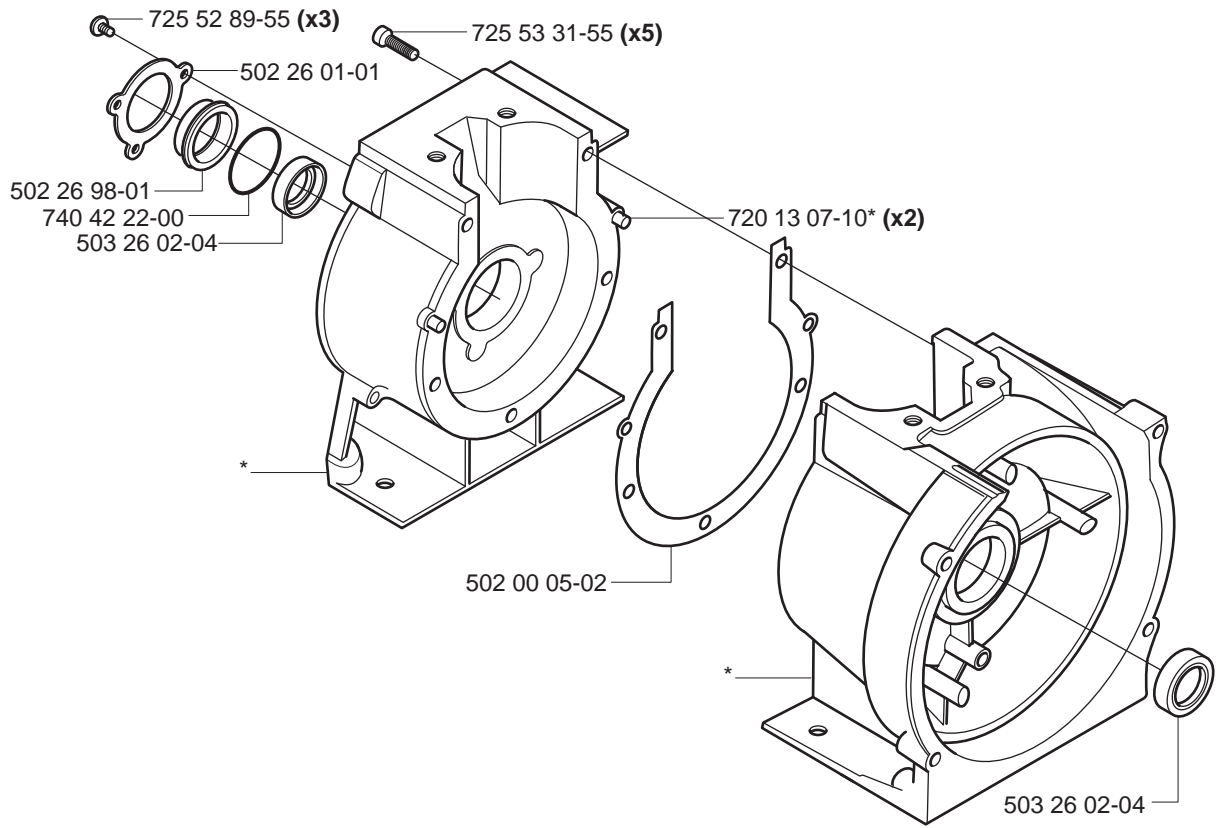

N

*compl 502 00 20-01