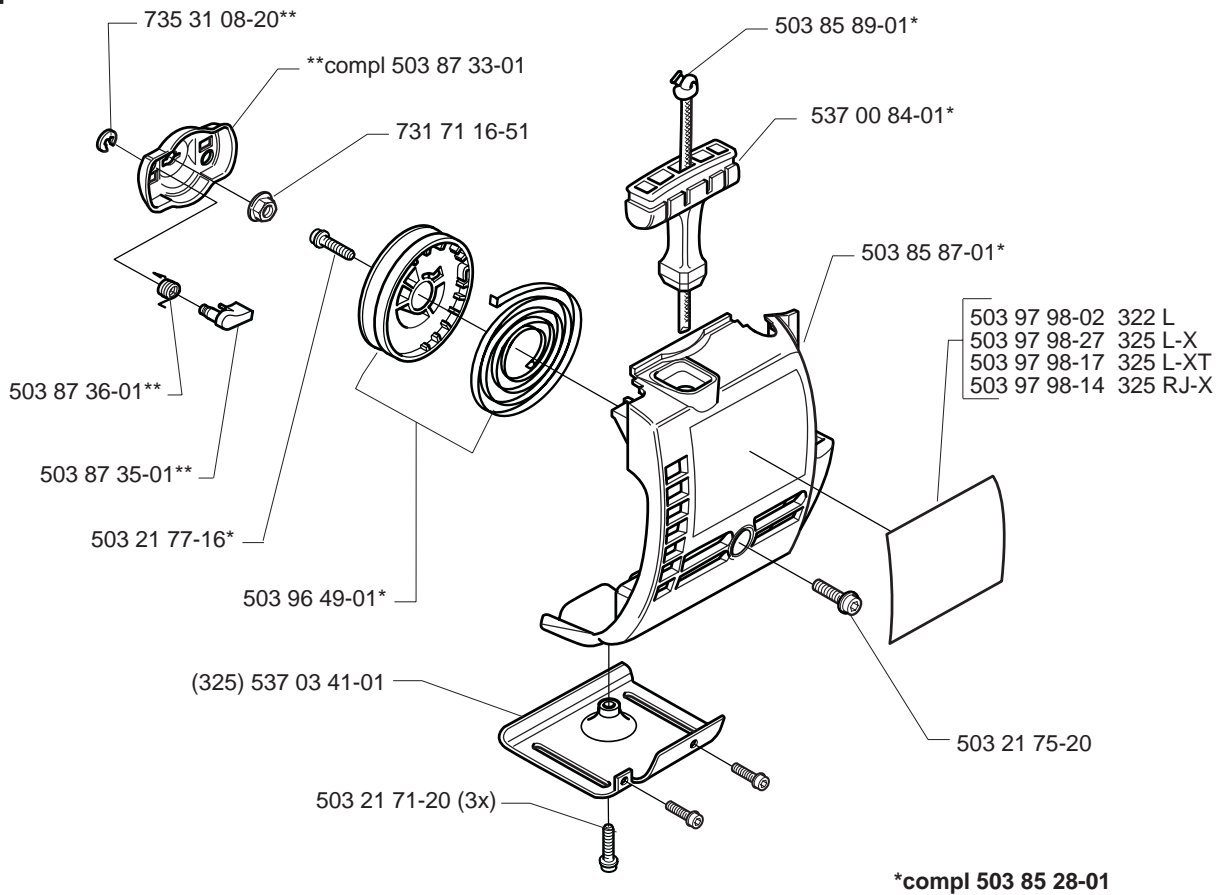

322 L

325 L X-SERIES

325 L XT-SERIES

325 RJX-SERIES

Spare parts
Ersatzteile
Pièces détachées
Reserve onderdelen
Repuestos
Reservdelar

A**B**

C***compl 503 94 11-01****D**

E**F**