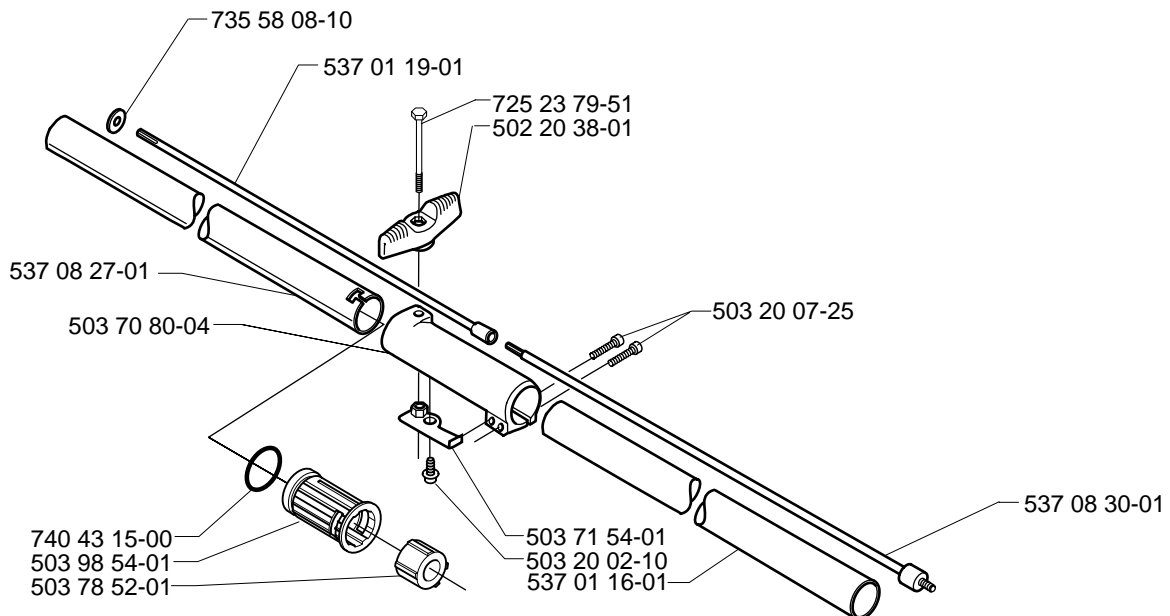

Repuestos

Reservdelar

A 322 C

503 79 56-01 537 02 76-03

325 C-X

*compl 537 07 65-01

503 79 56-01 537 02 76-03

B

322 L
325 L-X
325 RJ-X

325 L-XT
325 R-XT

537 10 10-01 (RJ-X) 503 79 56-01 (L/L-X/L-XT) 537 02 76-01

C 322 R
325 R-X
325 R-XT

*compl 503 72 43-03

537 02 76-01

D

322 C
325 C-X
322 L
325 L-X
325 L-XT