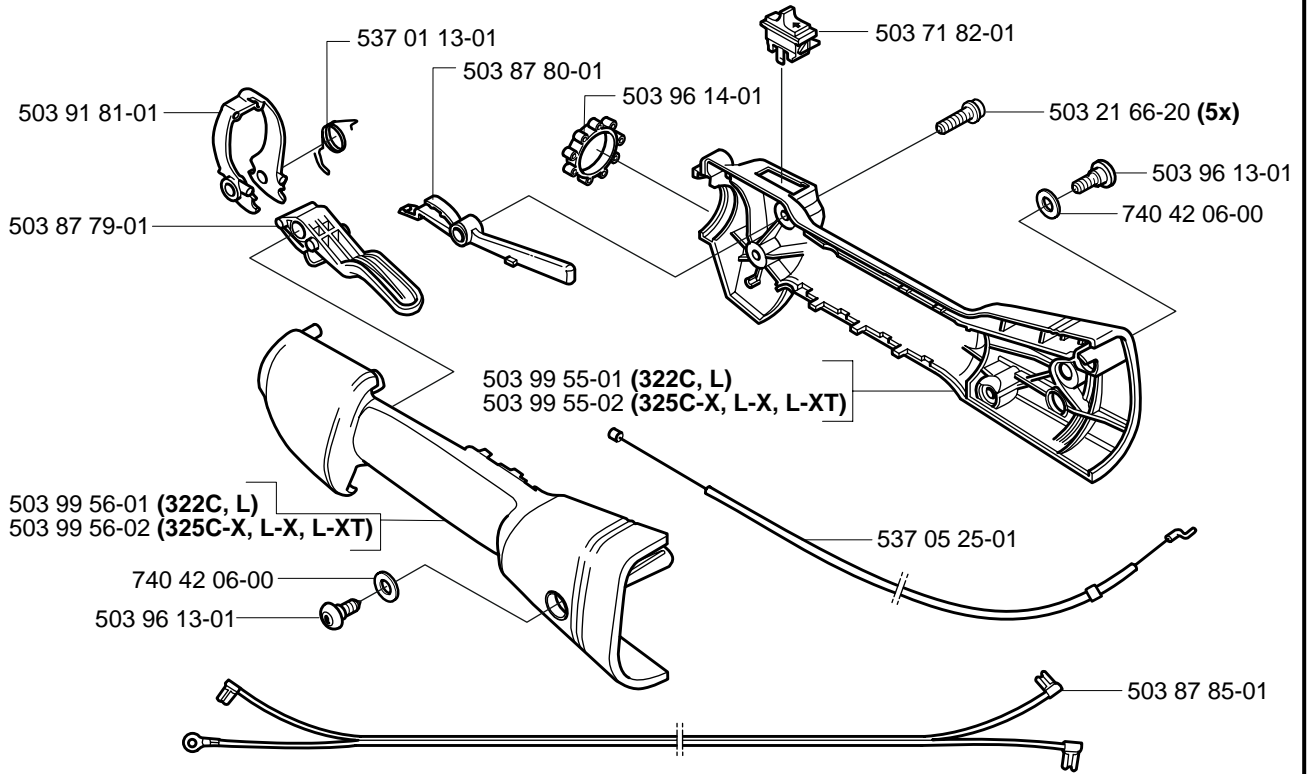

322 L
325 L-X
325 RJ-X

325 L-XT
325 R-XT

537 10 10-01 (RJ-X) 503 79 56-01 (L/L-X/L-XT) 537 02 76-01

C 322 R
325 R-X
325 R-XT

*compl 503 72 43-03

537 02 76-01

D

322 C
325 C-X
322 L
325 L-X
325 L-XT

N = New part
 Neues teil
 Nouvelle piece
 Nueva pieza
 Ny detalj

MODEL 322C, L, R, 325C, C-X, L-X, R-X, 325L, L-XT, R-XT, 325 RJ-X

PART NUMBER	SQUARE NOTE	PART NUMBER	SQUARE NOTE	PART NUMBER	SQUARE NOTE	PART NUMBER	SQUARE NOTE
737 44 08-00	M						
738 21 01-04	F						
738 21 01-10	P						
738 21 99-00	F						
738 22 96-15	F						
740 42 06-00	D						
740 43 15-00	B						