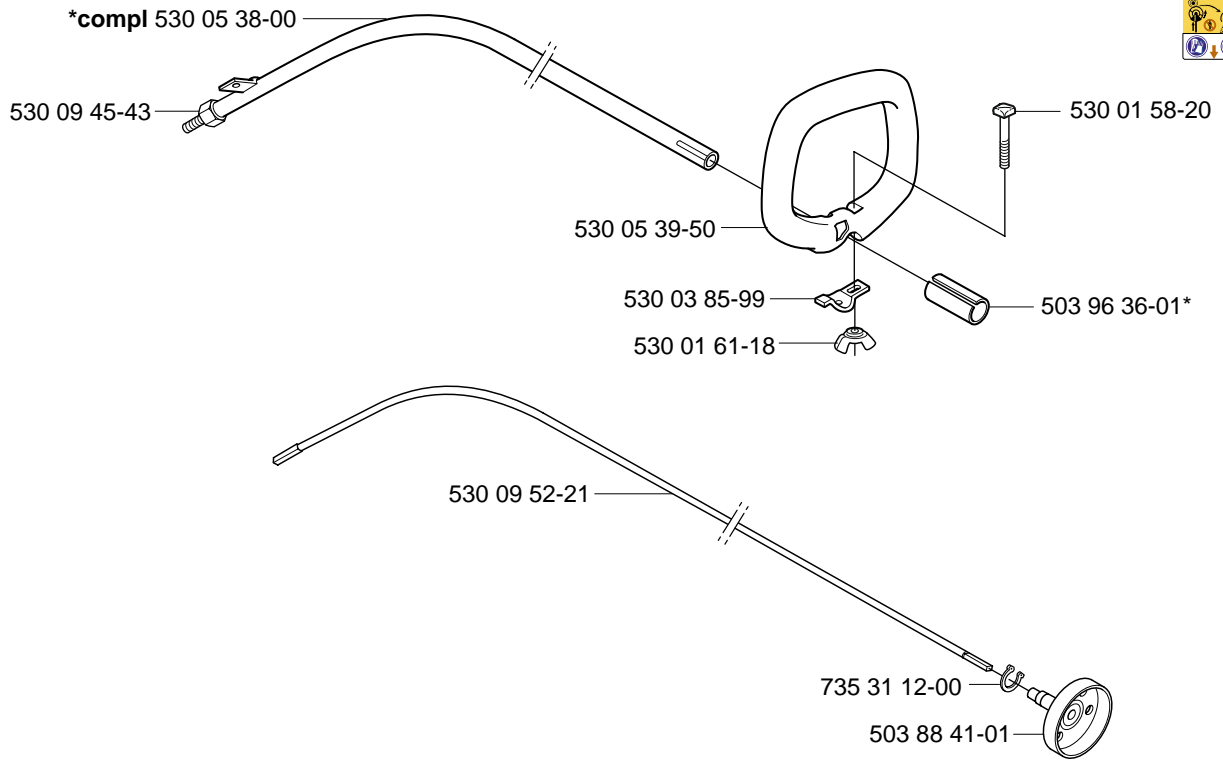

322C, L, R

325C, C-X, L-X, R-X

325L, L-XT, R-XT

325RJ-X

Spare parts

Ersatzteile

Pièces détachées

Reserve onderdelen

Repuestos

Reservdelar

A 322 C

503 79 56-01 537 02 76-03

325 C-X

*compl 537 07 65-01

503 79 56-01 537 02 76-03

B

322 L
325 L-X
325 RJ-X

325 L-XT
325 R-XT

537 10 10-01 (RJ-X) 503 79 56-01 (L/L-X/L-XT) 537 02 76-01

C 322 R
325 R-X
325 R-XT

*compl 503 72 43-03

537 02 76-01

D

322 C
325 C-X
322 L
325 L-X
325 L-XT

N = New part
 Neues teil
 Nouvelle piece
 Nueva pieza
 Ny detalj

MODEL 322C, L, R, 325C, C-X, L-X, R-X, 325L, L-XT, R-XT, 325 RJ-X

PART NUMBER	SQUARE NOTE	PART NUMBER	SQUARE NOTE	PART NUMBER	SQUARE NOTE	PART NUMBER	SQUARE NOTE
737 44 08-00	M						
738 21 01-04	F						
738 21 01-10	P						
738 21 99-00	F						
738 22 96-15	F						
740 42 06-00	D						
740 43 15-00	B						