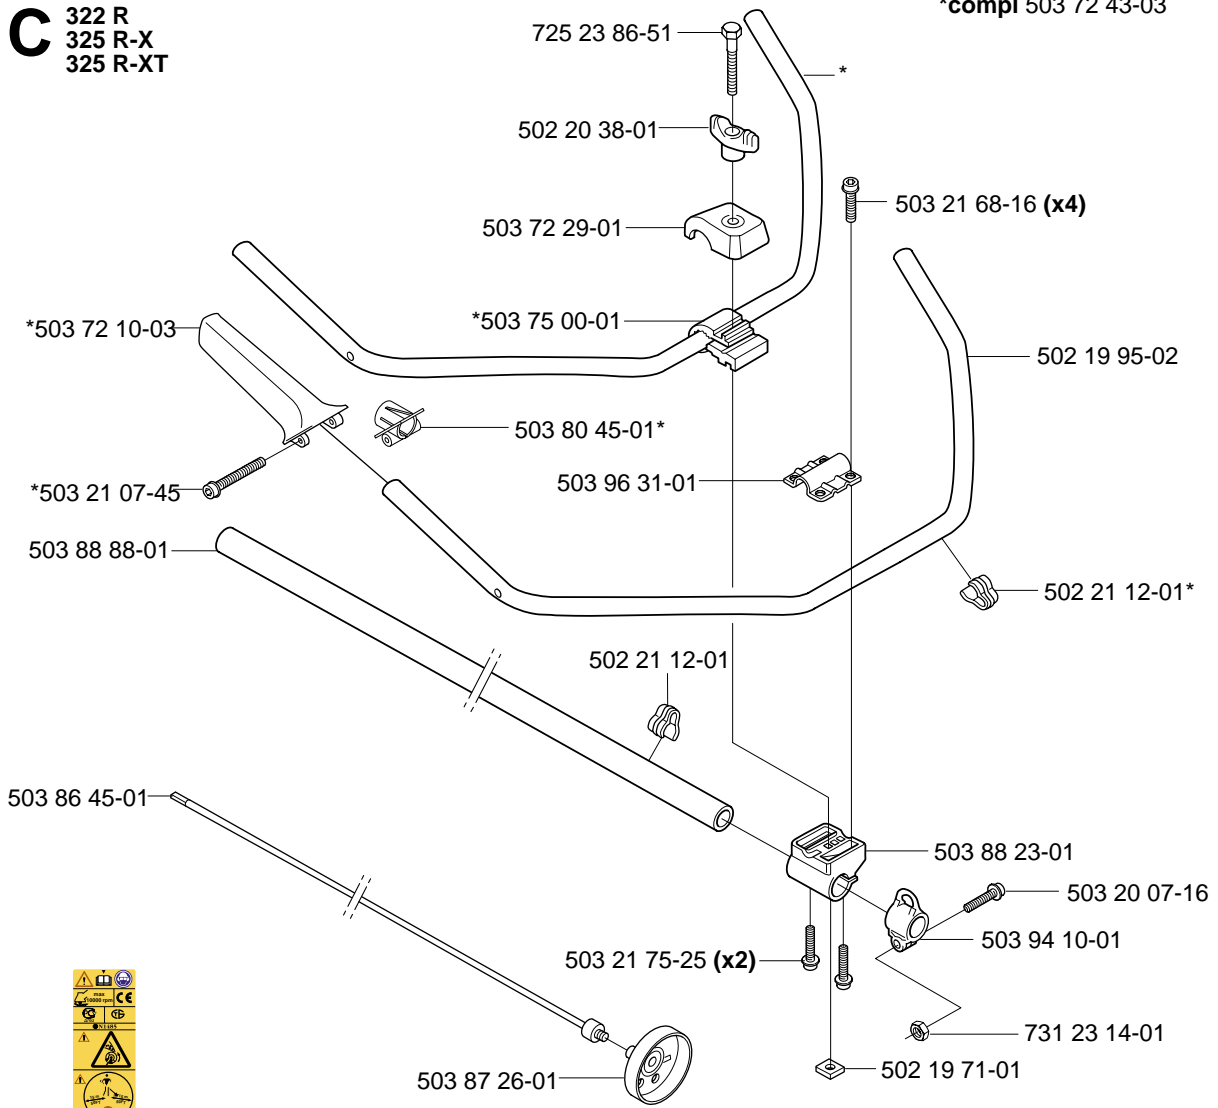

Repuestos

Reservdelar

A 322 C

503 79 56-01 537 02 76-03

325 C-X

*compl 537 07 65-01

503 79 56-01 537 02 76-03

B

322 L
325 L-X
325 RJ-X

325 L-XT
325 R-XT

537 10 10-01 (RJ-X) 503 79 56-01 (L/L-X/L-XT) 537 02 76-01

C 322 R
325 R-X
325 R-XT

*compl 503 72 43-03

537 02 76-01

D

322 C
325 C-X
322 L
325 L-X
325 L-XT

N = New part
 Neues teil
 Nouvelle piece
 Nueva pieza
 Ny detalj

MODEL 322C, L, R, 325C, C-X, L-X, R-X, 325L, L-XT, R-XT, 325 RJ-X

PART NUMBER	SQUARE NOTE	PART NUMBER	SQUARE NOTE	PART NUMBER	SQUARE NOTE	PART NUMBER	SQUARE NOTE
737 44 08-00	M						
738 21 01-04	F						
738 21 01-10	P						
738 21 99-00	F						
738 22 96-15	F						
740 42 06-00	D						
740 43 15-00	B						

N = New part
 Neues teil
 Nouvelle piece
 Nueva pieza
 Ny detalj