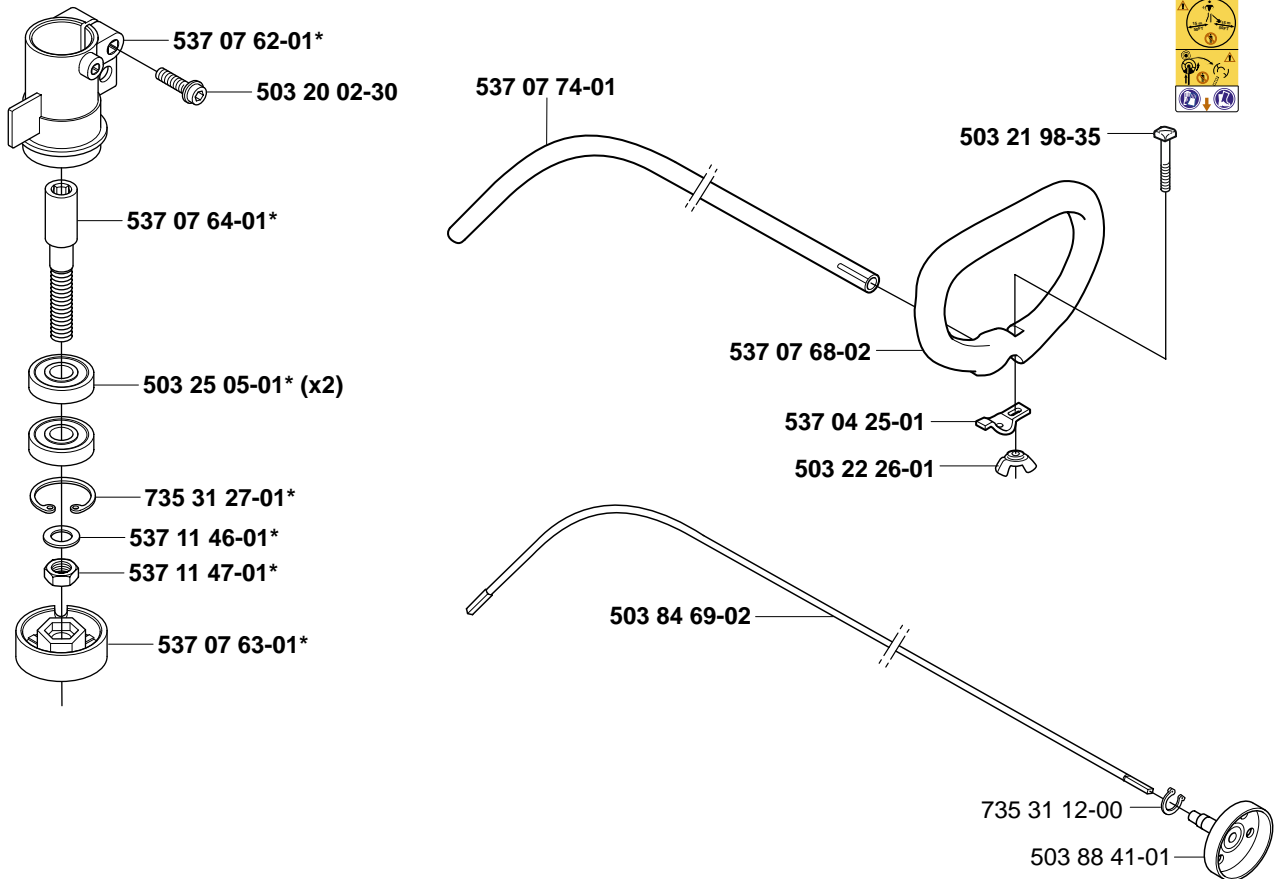

Repuestos

Reservdelar

A 322 C

503 79 56-01 537 02 76-03

325 C-X

*compl 537 07 65-01

503 79 56-01 537 02 76-03

B

322 L
325 L-X
325 RJ-X

325 L-XT
325 R-XT

537 10 10-01 (RJ-X) 503 79 56-01 (L/L-X/L-XT) 537 02 76-01

C 322 R
325 R-X
325 R-XT

*compl 503 72 43-03

537 02 76-01

D

322 C
325 C-X
322 L
325 L-X
325 L-XT

N = New part
 Neues teil
 Nouvelle piece
 Nueva pieza
 Ny detalj

MODEL 322C, L, R, 325C, C-X, L-X, R-X, 325L, L-XT, R-XT, 325 RJ-X

PART NUMBER	SQUARE NOTE	PART NUMBER	SQUARE NOTE	PART NUMBER	SQUARE NOTE	PART NUMBER	SQUARE NOTE
737 44 08-00	M						
738 21 01-04	F						
738 21 01-10	P						
738 21 99-00	F						
738 22 96-15	F						
740 42 06-00	D						
740 43 15-00	B						

N = New part
 Neues teil
 Nouvelle piece
 Nueva pieza
 Ny detalj