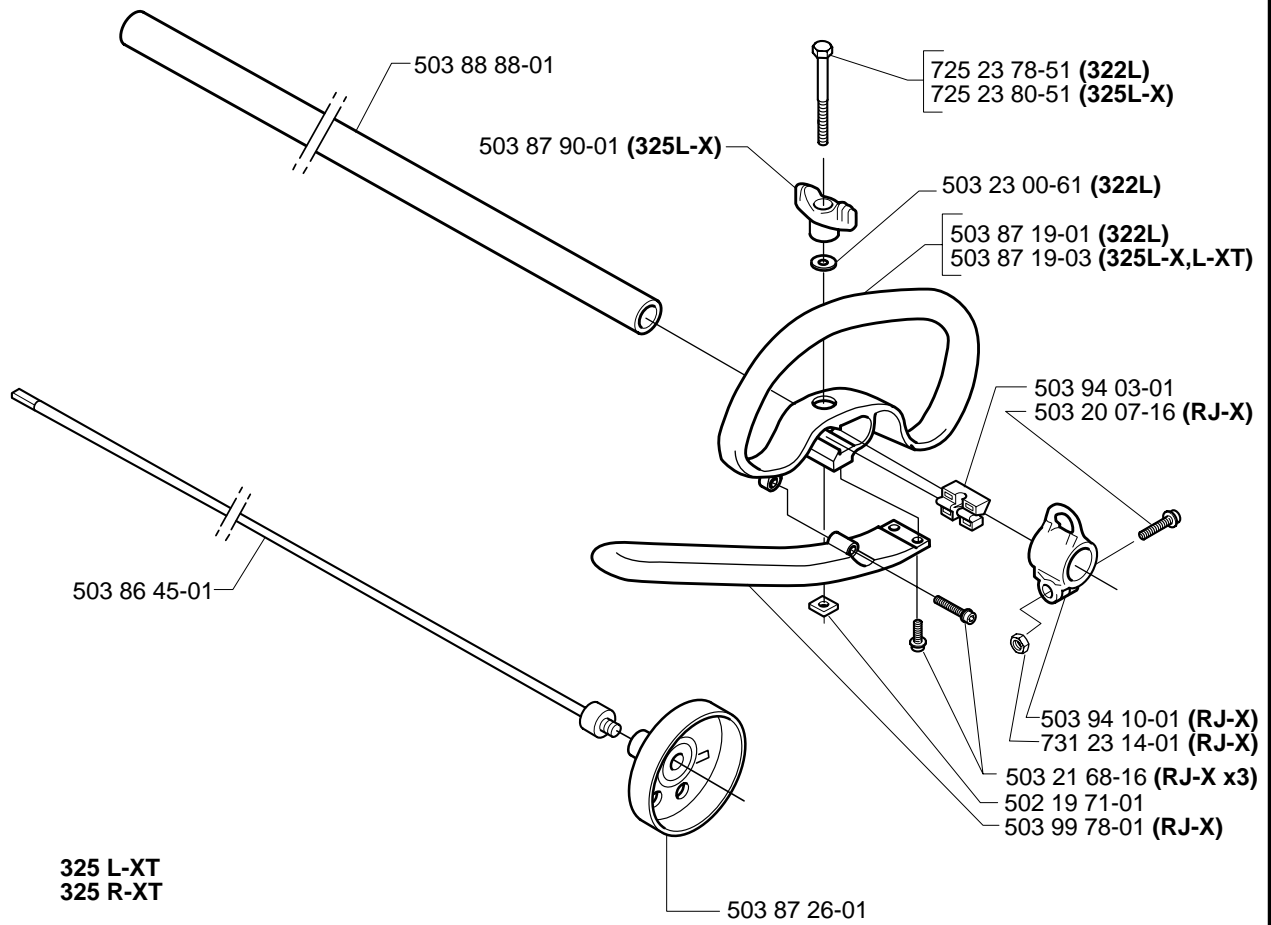

Repuestos

Reservdelar

A 322 C

503 79 56-01 537 02 76-03

325 C-X

*compl 537 07 65-01

503 79 56-01 537 02 76-03

B

322 L
325 L-X
325 RJ-X

325 L-XT
325 R-XT

537 10 10-01 (RJ-X) 503 79 56-01 (L/L-X/L-XT) 537 02 76-01

C 322 R
325 R-X
325 R-XT

*compl 503 72 43-03

537 02 76-01

D

322 C
325 C-X
322 L
325 L-X
325 L-XT

N = New part
 Neues teil
 Nouvelle piece
 Nueva pieza
 Ny detalj

MODEL 322C, L, R, 325C, C-X, L-X, R-X, 325L, L-XT, R-XT, 325 RJ-X

PART NUMBER	SQUARE NOTE	PART NUMBER	SQUARE NOTE	PART NUMBER	SQUARE NOTE	PART NUMBER	SQUARE NOTE
737 44 08-00	M						
738 21 01-04	F						
738 21 01-10	P						
738 21 99-00	F						
738 22 96-15	F						
740 42 06-00	D						
740 43 15-00	B						