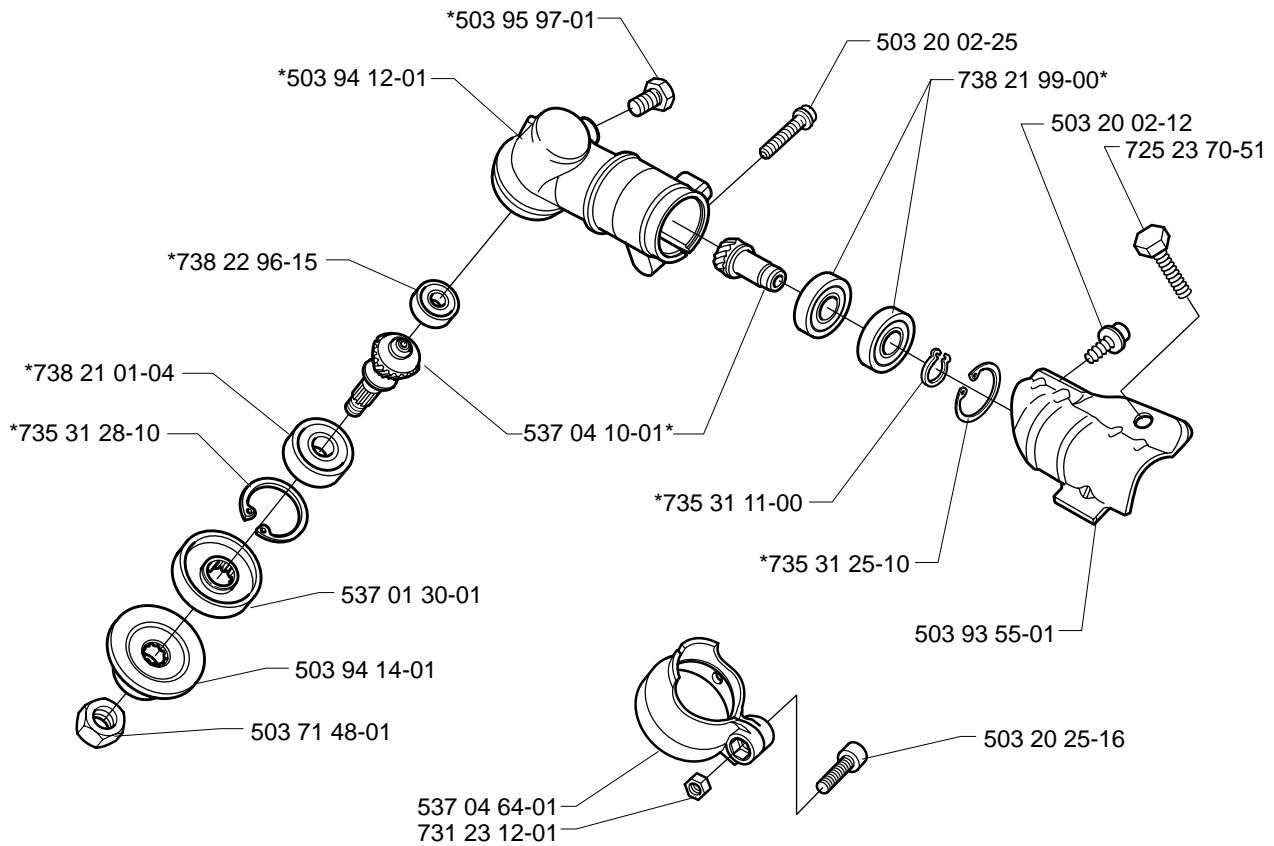

F

*compl 503 94 11-01