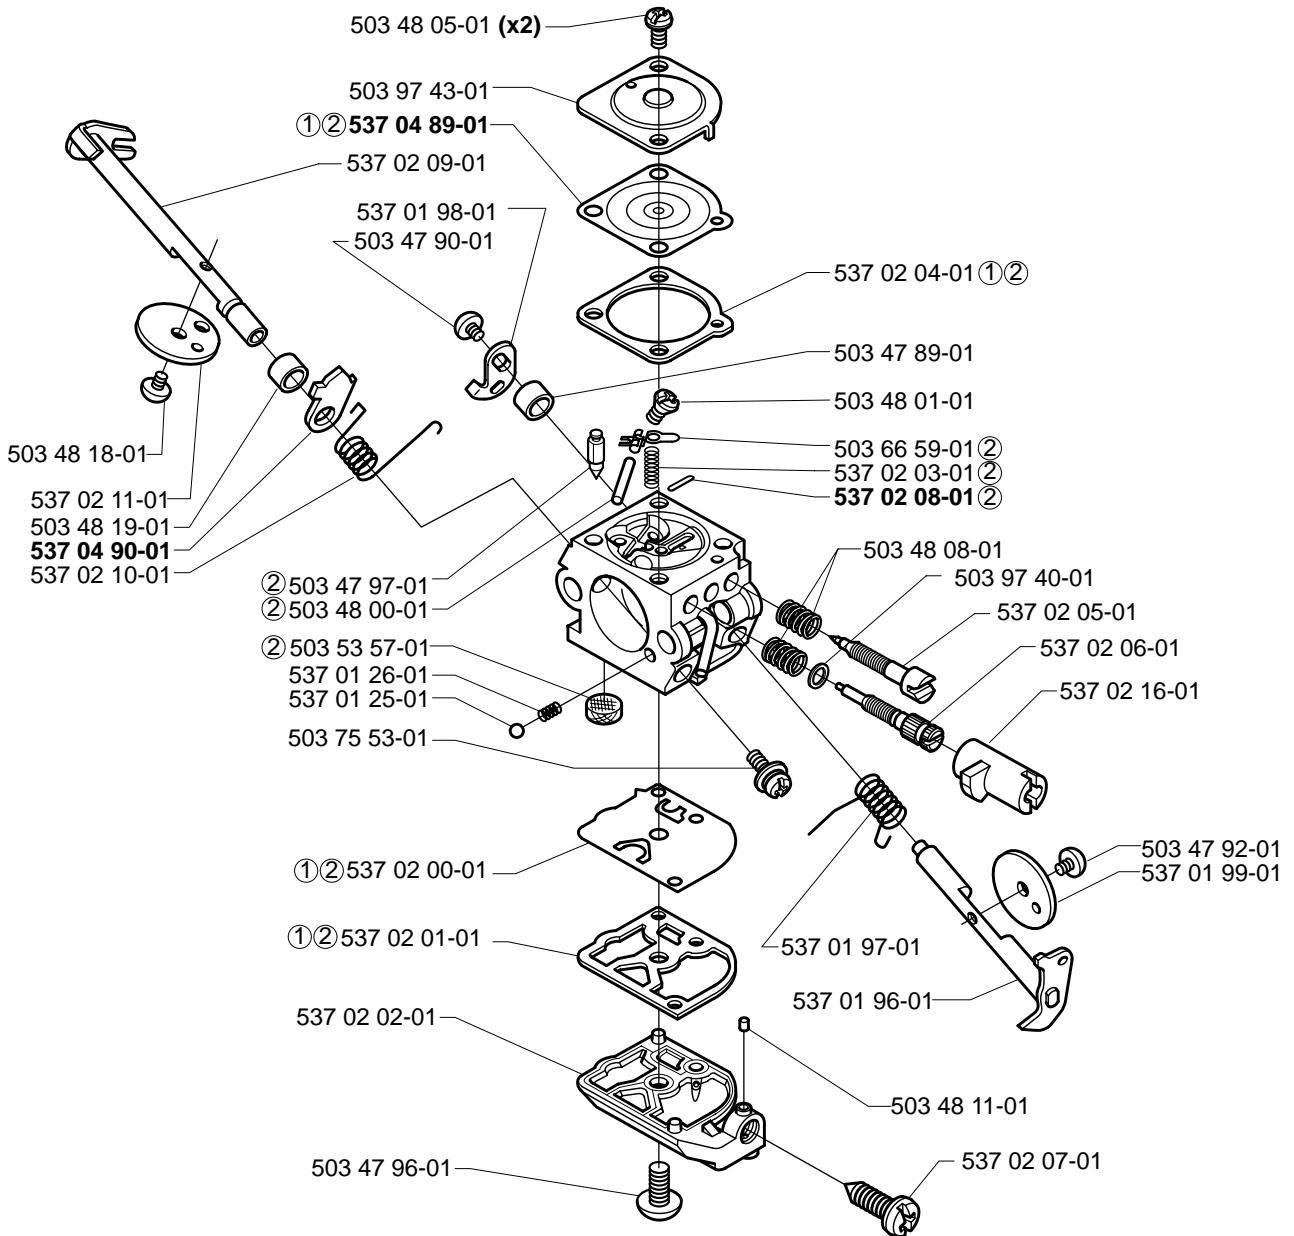

① 531 00 45-52
Set of gaskets
Dichtungssatz
Juego de juntas
Jeu de joints
Packningssats

② 531 00 45-53
Repairkit
Reparatursatz
Juego de reparación
Kit de réparation
Reparationssats