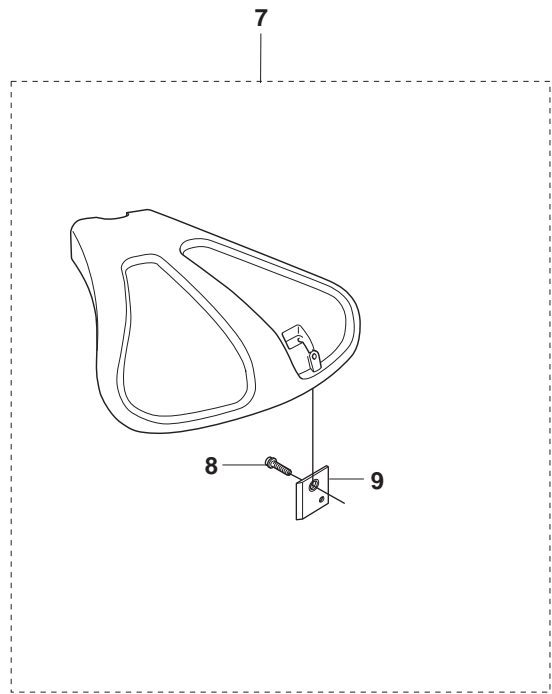

R 323C, L, LD, R, RJ, 325CX, Lx, LDx, Rx, RJx
ACCESSORIES

Position	Article	Quantity	Notes	Kit
1	537 29 95-01	1	323R, 325Rx, 325RDx	
2	725 23 68-71	2		1
3	537 04 75-01	1		1
4	537 29 34-01	1		1
5	502 27 22-01	1		1
6	503 21 75-16	4		1
7	537 07 67-01	1	325Cx	
8	503 21 07-16	1		7
9	503 79 88-01	1		7
10	503 93 42-02	1	323R, 323RJ, 325Rx, 325RJx, 325RDx	
11	503 21 07-16	1		10
12	503 79 88-01	1		10
13	503 97 71-01	1	323L, 323LD, 325Lx, 325LDx	
14	503 21 07-16	1		13
15	503 79 88-01	1		13