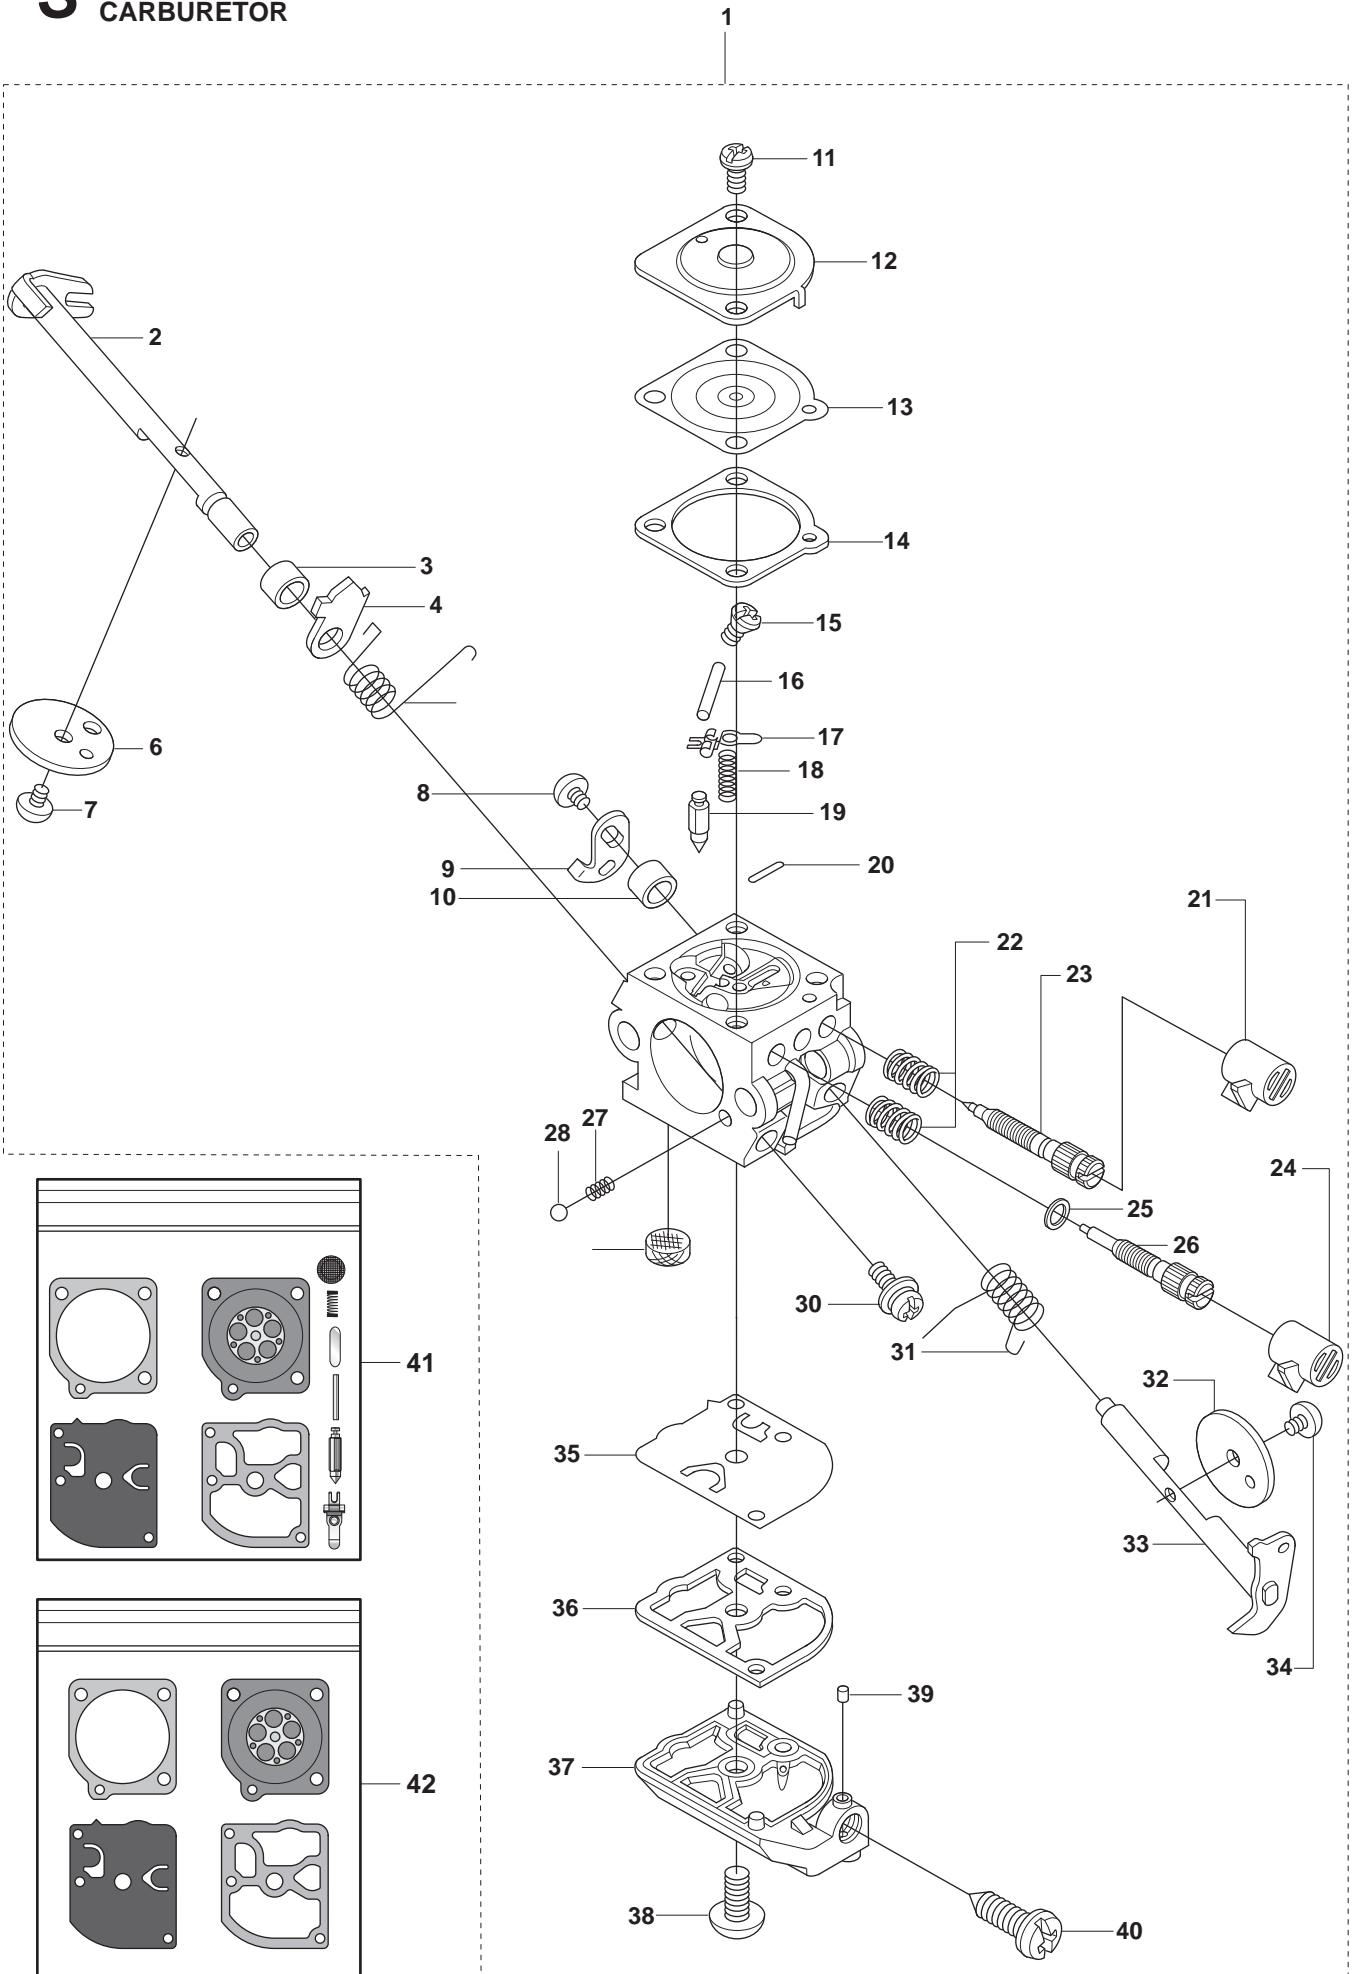

S 323C, L, LD, R, RJ, 325CX, Lx, LDx, Rx, RJx
CARBURETOR

Position	Article	Quantity	Notes	Kit
1	503 28 34-01	0	Zama C1Q-EL24	
2	537 37 03-01	1		1
3	503 48 19-01	1		1
4	537 04 90-01	1		1
5	537 02 10-01	1		1
6	537 37 03-01	1		1
7	503 48 18-01	1		1
8	503 47 90-01	1		1
9	537 01 98-01	1		1
10	503 47 89-01	1		1
11	503 48 05-01	2		1
12	503 97 43-01	1		1
13	537 04 89-01	1		1, 41, 42
14	537 02 04-01	1		1, 41, 42
15	503 48 01-01	1		1
16	503 48 00-01	1		1, 41
17	503 66 59-01	1		1, 41
18	537 02 03-01	1		1, 41
19	503 47 97-01	1		1, 41
20	537 02 08-01	1		1, 41
21	537 02 16-01	1		1
22	503 48 08-01	1		1
23	537 12 78-01	1		1
24	537 02 16-01	1		1
25	503 97 40-01	1		1
26	537 02 06-01	1		1
27	537 01 26-01	1		1
28	537 01 25-01	1		1
29	503 53 57-01	1		1, 41
30	503 75 53-01	1		1
31	537 01 97-01	1		1
32	537 01 99-01	1		1
33	537 01 96-01	1		1
34	503 47 92-01	1		1
35	537 02 00-01	1		1, 41, 42
36	537 02 01-01	1		1, 41, 42
37	537 02 02-01	1		1
38	503 47 96-01	1		1
39	503 48 11-01	1		1
40	537 02 07-01	1		1
41	531 00 45-53	1	Repairkit	
42	531 00 45-52	1	Set of gaskets