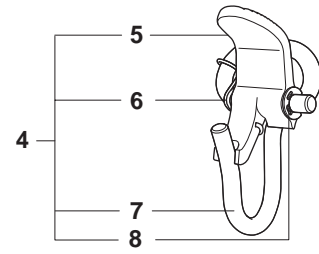

U 323C, L, LD, R, RJ, 325CX, Lx, LDx, Rx, RJx
HARNESS

Duo Balance

Position	Article	Quantity	Notes	Kit
1	503 99 61-01			
2	503 99 61-03			
3	537 27 59-01			
4	502 02 28-01			
5	502 02 30-02			4
6	502 02 38-01			4
7	502 02 29-02			4
8	735 31 09-20			4
9	537 11 35-01			
10	503 99 61-03			
11	503 99 61-01	3		
12	537 17 54-01	3		
13	537 27 59-01