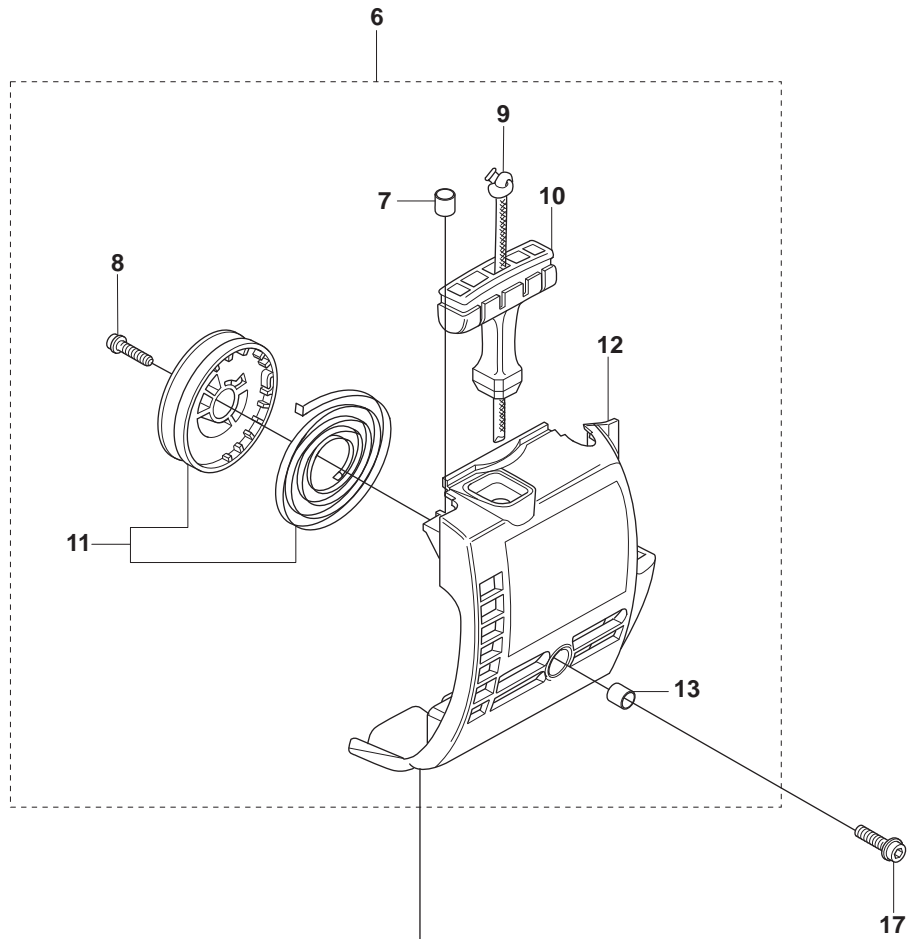

K2 323C, L, LD, R, RJ, 325CX, Lx, LDx, Rx, RJx STARTER

Position	Article	Quantity	Notes	Kit
1	503 87 33-05	2		
2	735 31 08-20	1		1
3	503 87 36-01	2		1
4	503 87 35-02	2		1
6	503 85 28-06			
7	537 37 93-02	2		6
8	503 21 77-16	1		6
9	503 85 89-01	1		6
10	537 00 84-01	1		6
11	503 96 49-01	1		6
12	503 85 87-02	1		6
13	537 37 93-02	1		6
14	537 03 41-01	1		
15	503 20 03-16	1	M5x16	
16	503 21 66-18	1		
17	503 20 03-16	2	M5x16