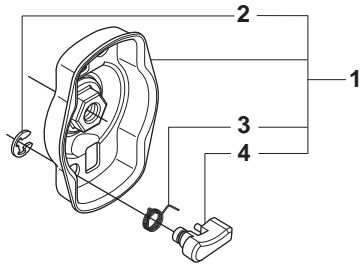

K2 323C, L, LD, R, RJ, 325CX, Lx, LDx, Rx, RJx STARTER

Position	Article	Quantity	Notes	Kit
1	503 87 33-05	2		
2	735 31 08-20	1		1
3	503 87 36-01	2		1
4	503 87 35-02	2		1
6	503 85 28-06			
7	537 37 93-02	2		6
8	503 21 77-16	1		6
9	503 85 89-01	1		6
10	537 00 84-01	1		6
11	503 96 49-01	1		6
12	503 85 87-02	1		6
13	537 37 93-02	1		6
14	537 03 41-01	1		
15	503 20 03-16	1	M5x16	
16	503 21 66-18	1		
17	503 20 03-16	2	M5x16