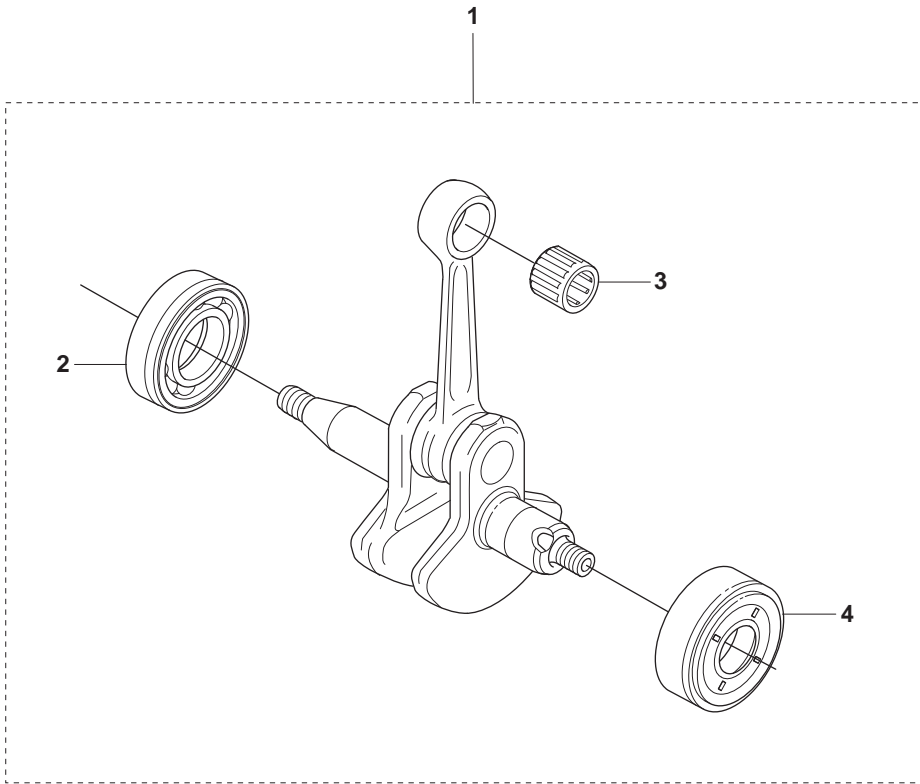

Q 323C, L, LD, R, RJ, 325CX, Lx, LDx, Rx, RJx
CRANK SHAFT

Page Q   **323C, L, LD, R, RJ**   **CRANK SHAFT**
325CX, Lx, LDx, Rx, RJx

Position	Article	Quantity	Notes	Kit
1	503 85 24-75			
2	503 94 02-03	1		1
3	503 71 22-01	1		1
4	503 94 02-03	1		1