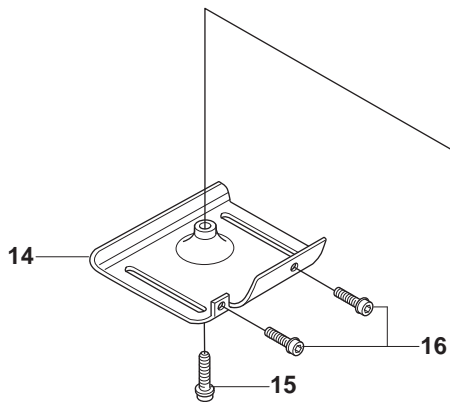

K2 323C, L, LD, R, RJ, 325CX, Lx, LDx, Rx, RJx STARTER

Position	Article	Quantity	Notes	Kit
1	503 87 33-05	2		
2	735 31 08-20	1		1
3	503 87 36-01	2		1
4	503 87 35-02	2		1
6	503 85 28-06			
7	537 37 93-02	2		6
8	503 21 77-16	1		6
9	503 85 89-01	1		6
10	537 00 84-01	1		6
11	503 96 49-01	1		6
12	503 85 87-02	1		6
13	537 37 93-02	1		6
14	537 03 41-01	1		
15	503 20 03-16	1	M5x16	
16	503 21 66-18	1		
17	503 20 03-16	2	M5x16