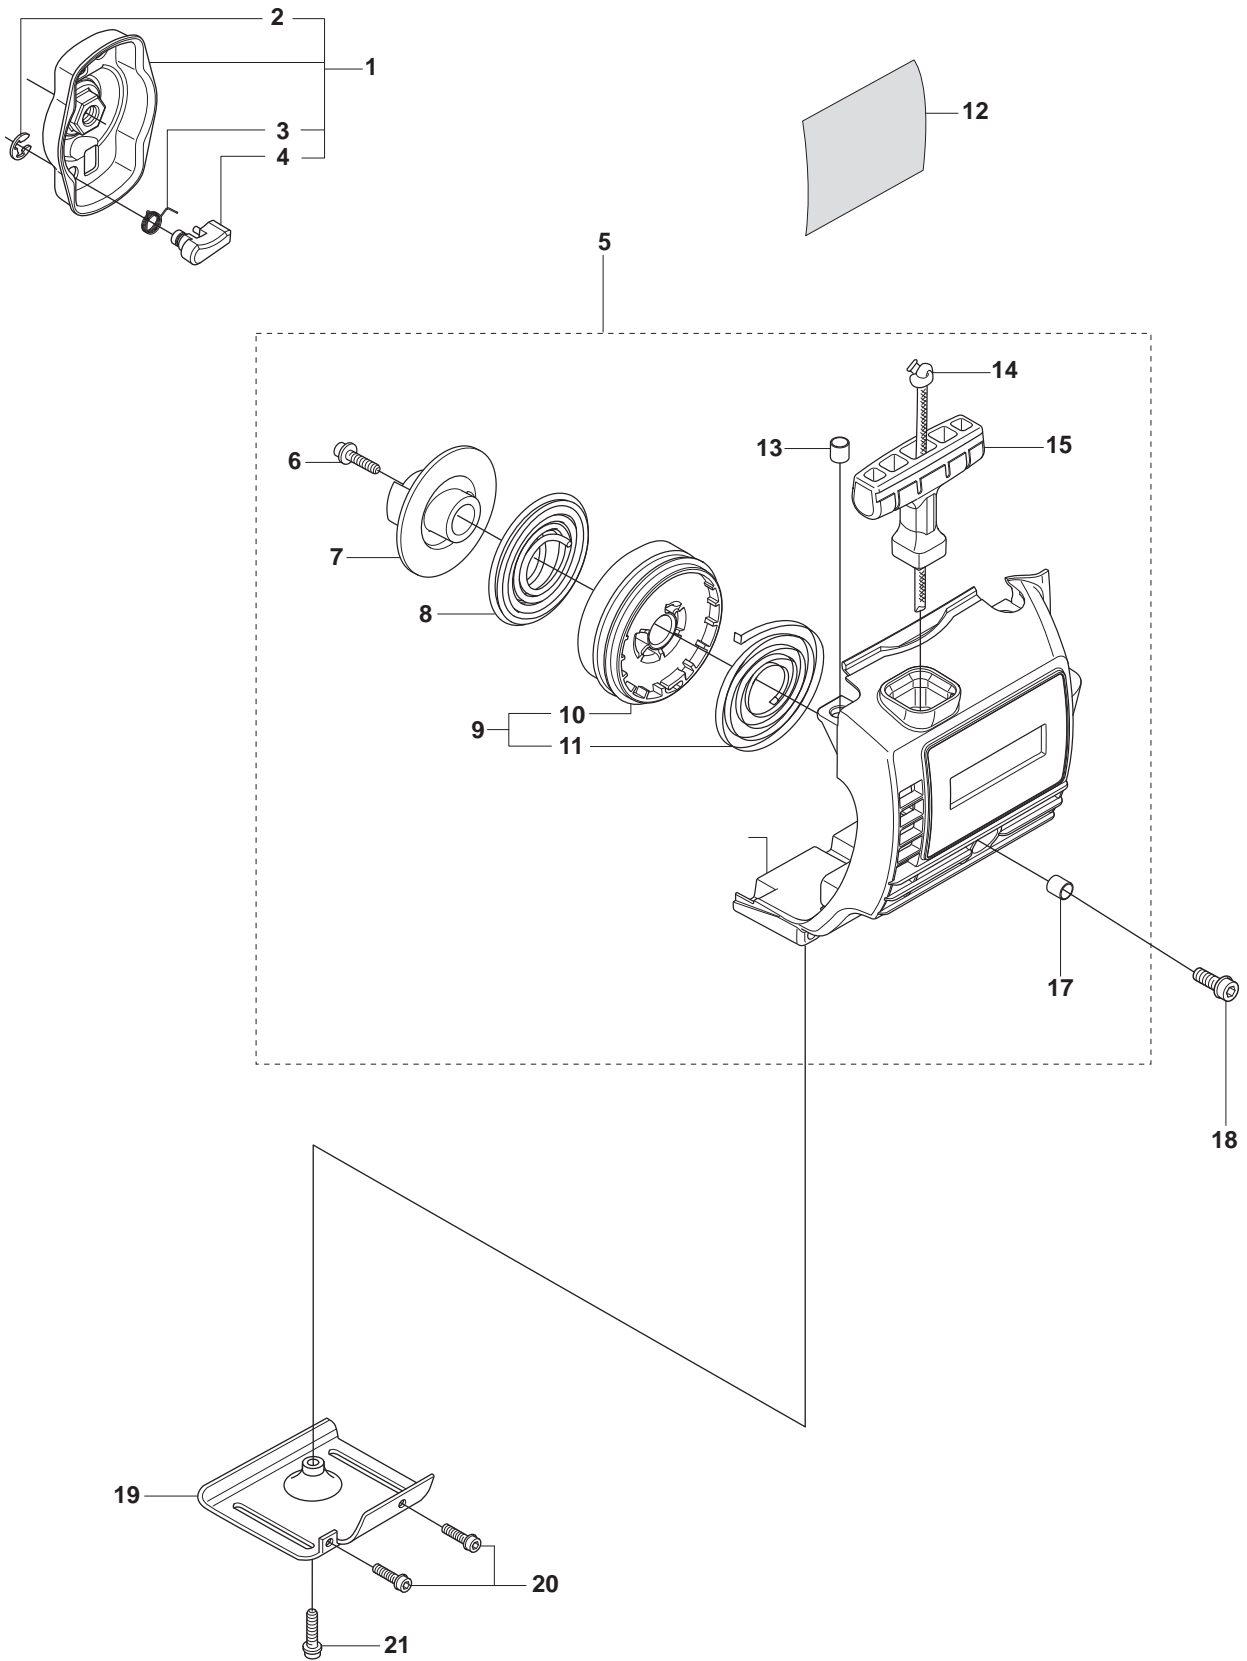

K1 323C, L, LD, R, RJ, 325CX, Lx, LDx, Rx, RJx
STARTER

Position	Article	Quantity	Notes	Kit
1	503 87 33-05	1		
2	735 31 08-20	2		1
3	503 87 36-01	2		1
4	503 87 35-02	2		1
5	544 07 11-02	1		
6	503 21 77-25	1		5
7	544 03 87-02	1		5
8	544 03 88-02	1		5
9	544 16 65-01	1		5
10	544 03 86-01	1		5, 9
11	503 85 90-01	1		5, 9
12	537 35 34-04	1	323L	
12	537 35 34-05	1	323LD	
12	537 35 34-07	1	323R	
12	537 35 34-08	1	323RJ	
12	537 35 34-14	1	325Cx	
12	537 35 34-16	1	325Rx	
12	537 35 34-12	1	325Lx	
12	537 35 34-13	1	325LDx	
12	537 35 34-18	1	325RJx	
13	537 37 93-02	2		
14	503 85 89-01	1		5
15	537 00 84-01	1		5
16	537 41 16-01	1		5
17	537 37 93-02	1		5
18	503 21 68-20	1		
18	503 20 03-16	1	M5x16	
19	537 03 41-01	1		
20	503 21 66-18	1		
21	503 20 03-16	1	M5x16