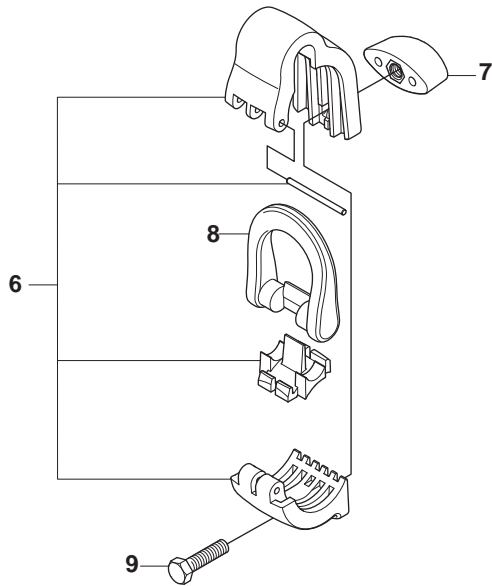

T 323C, L, LD, R, RJ, 325CX, Lx, LDx, Rx, RJx
ACCESSORIES

Position	Article	Quantity	Notes	Kit
1	531 00 92-48	1		
2	502 28 59-01	1		
3	501 60 02-03	1		
4	502 11 46-02	1		
5	502 21 58-01	1		
6	537 35 36-01	1		
7	537 13 04-02			
8	537 35 01-01			6
9	725 23 31-51	1		
10	503 97 64-01	1		
11	537 31 29-01	1	200-275mm	
12	503 73 40-01			
13	503 73 41-02			
14	502 02 28-02	1		
15	537 21 62-01	1		
15	537 21 62-02	1	USA