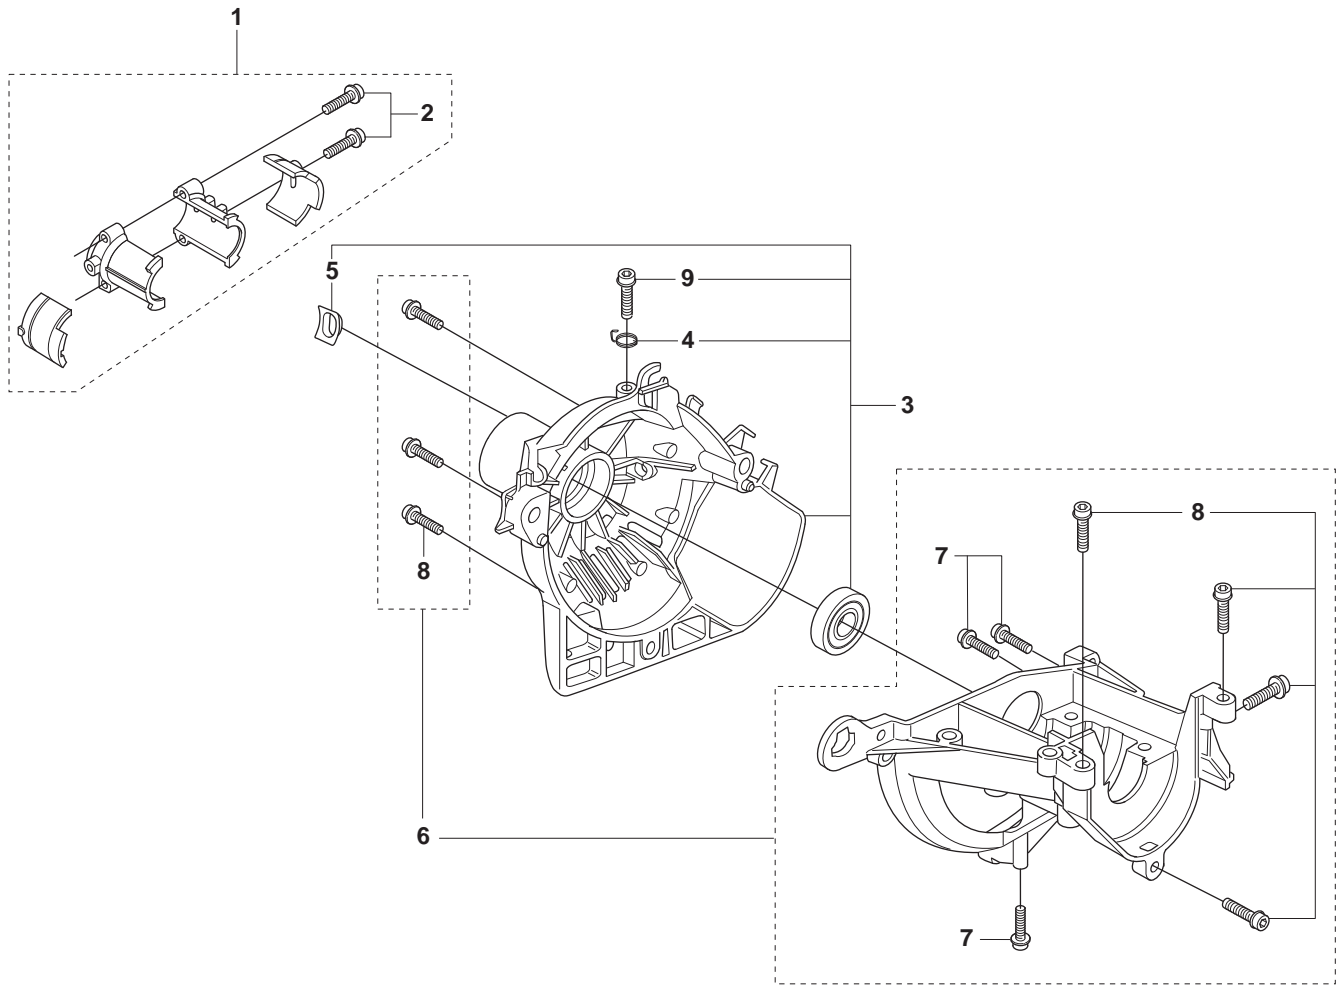

P 326
CRANK CASE

Position	Article	Quantity	Notes	Kit
1	537 30 96-01	1		
2	503 21 68-25	2		1
3	537 04 12-07	1		
4	537 07 36-01	1		3
5	537 42 50-01	1		3
6	537 04 11-03	1		
7	503 21 66-18	3		6
8	503 20 03-16	7		6
9	503 20 03-16	1		3