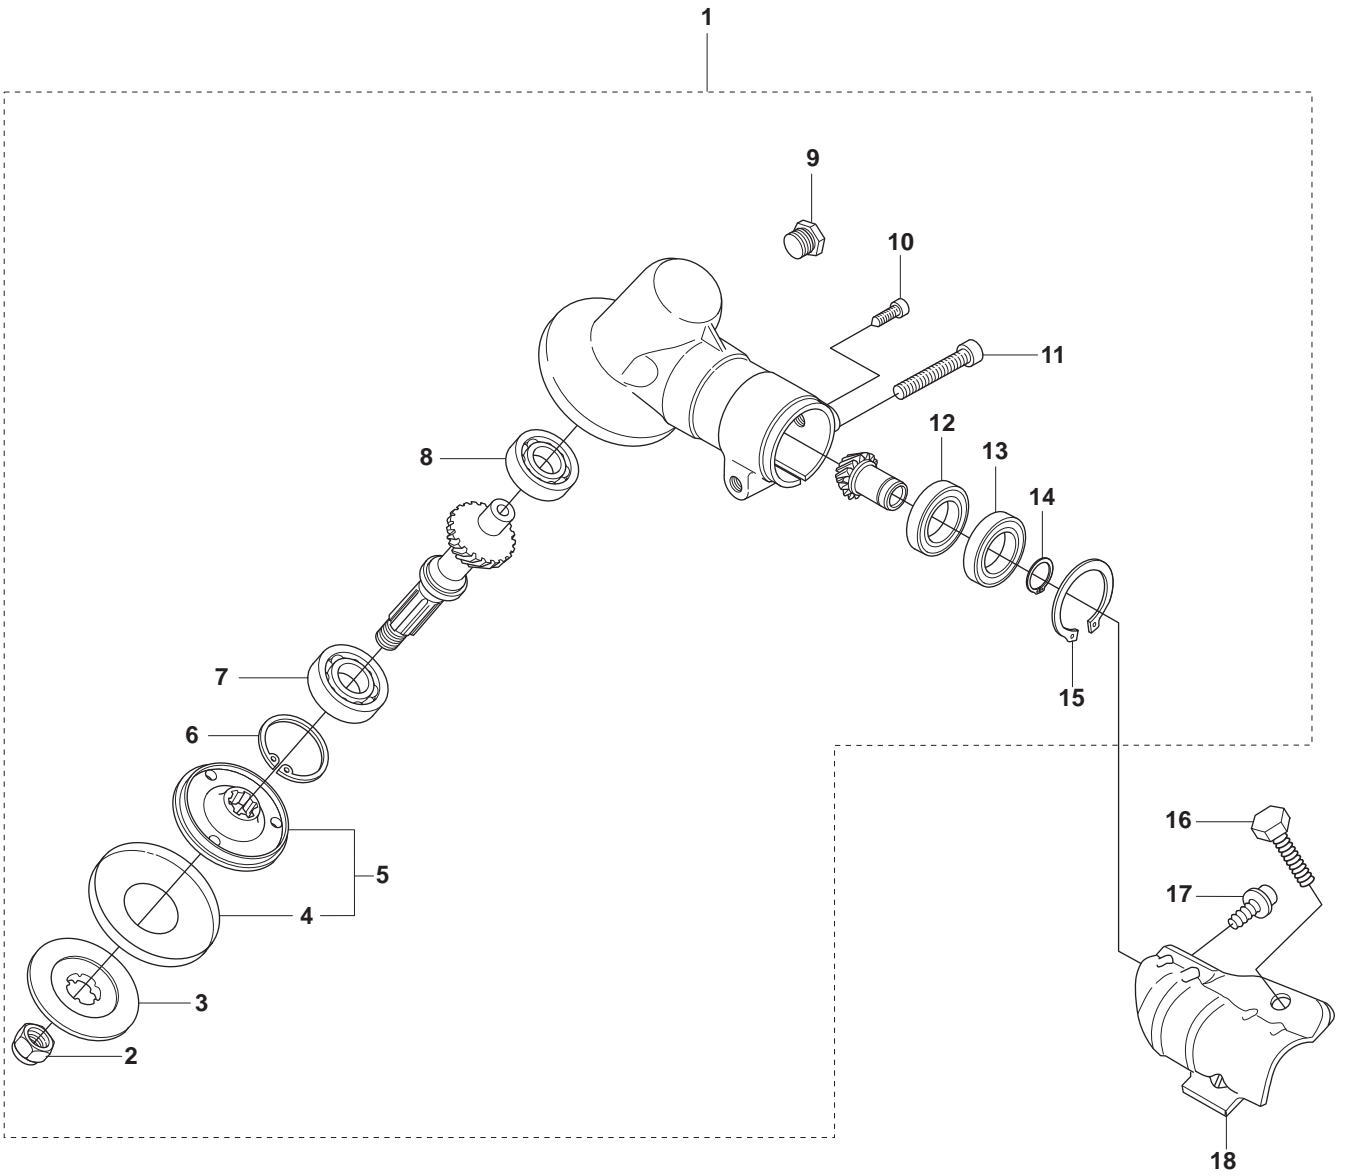

323 C, L, LD, R, RJ

325 Cx

325 Lx, LDx

325 Rx, RJx

Spare parts

Ersatzteile

Pièces détachées

Reserve onderdelen

Repuestos

Reservdelar

A 323C, L, LD, R, RJ, 325CX, Lx, LDx, Rx, RJx
BEVEL GEAR

Position	Article	Quantity	Notes	Kit
1	537 19 92-02	1		
2	503 85 63-01	1		1
3	537 28 56-01	1		1
4	537 29 26-01	1		1
5	537 23 49-01	1		1
6	735 31 28-10	1		1
7	503 25 24-01	1		1
8	738 21 98-00	1		1
9	503 20 15-01	1		1
10	503 20 14-12	1		1
11	503 20 07-25	1		1
12	738 21 99-00	1		1
13	738 21 99-02	1		1
14	735 31 11-00	1		1
15	735 31 25-10	1		1
16	725 23 70-51	1		
17	503 20 07-12	1		
18	503 93 55-01	1		

Page B 323C, L, 325Lx, LDx, RJx, RJx(France) SHAFT & HANDLE

Position	Article	Quantity	Notes	Kit
1	503 99 78-01	1	RJx	
2	503 88 88-01	1	L=1483mm Ø=24mm	
2	540 05 38-01	1	RJx L=1483mm Ø=24mm France	
3	725 23 78-51	1	L, LS	
3	725 23 80-51	1	Lx	
4	503 87 90-01	1	Lx	
5	503 23 00-61	1	L, LS	
6	503 87 19-01	1	L, LS	
6	503 87 19-03	1	Lx	
7	503 94 03-01	1		
8	503 20 07-16	1	RJx	
9	503 94 10-01	1	RJx	
10	731 23 14-01	1	RJx	
11	503 21 68-16	3	RJx	
12	502 19 71-01	1		
13	537 23 48-01	1	L=1525mm Ø=7mm	
14	735 31 12-00	1		
15	537 23 75-01	1		
16	537 29 48-01	1		
17	503 79 56-01	1		
18	537 10 10-01	1	RJx	
19	537 08 55-01	1	France	

Position	Article	Quantity	Notes	Kit
1	725 23 86-51	1		
2	502 20 38-01	1		
3	503 72 29-01	1		
4	503 72 43-09	1		
5	537 17 28-01	1		4
6	537 17 29-01	1		4
7	731 23 14-01	1		4
8	503 75 00-01	1	Zama C1Q-EL24	4
9	502 21 12-01	1		4
10	503 20 02-45	1		4
11	503 88 88-01	1	L=1483mm Ø=24mm	
12	502 21 12-01	1		
13	503 88 23-01	1		
14	503 20 07-16	1		
15	503 94 10-01	1		
16	503 21 75-25	2		
17	502 19 71-01	1		
18	731 23 14-01	1		
19	537 23 48-01	1	L=1525mm Ø=7mm	
20	735 31 12-00	1		
21	537 23 75-01	1		
22	537 29 48-01	1		