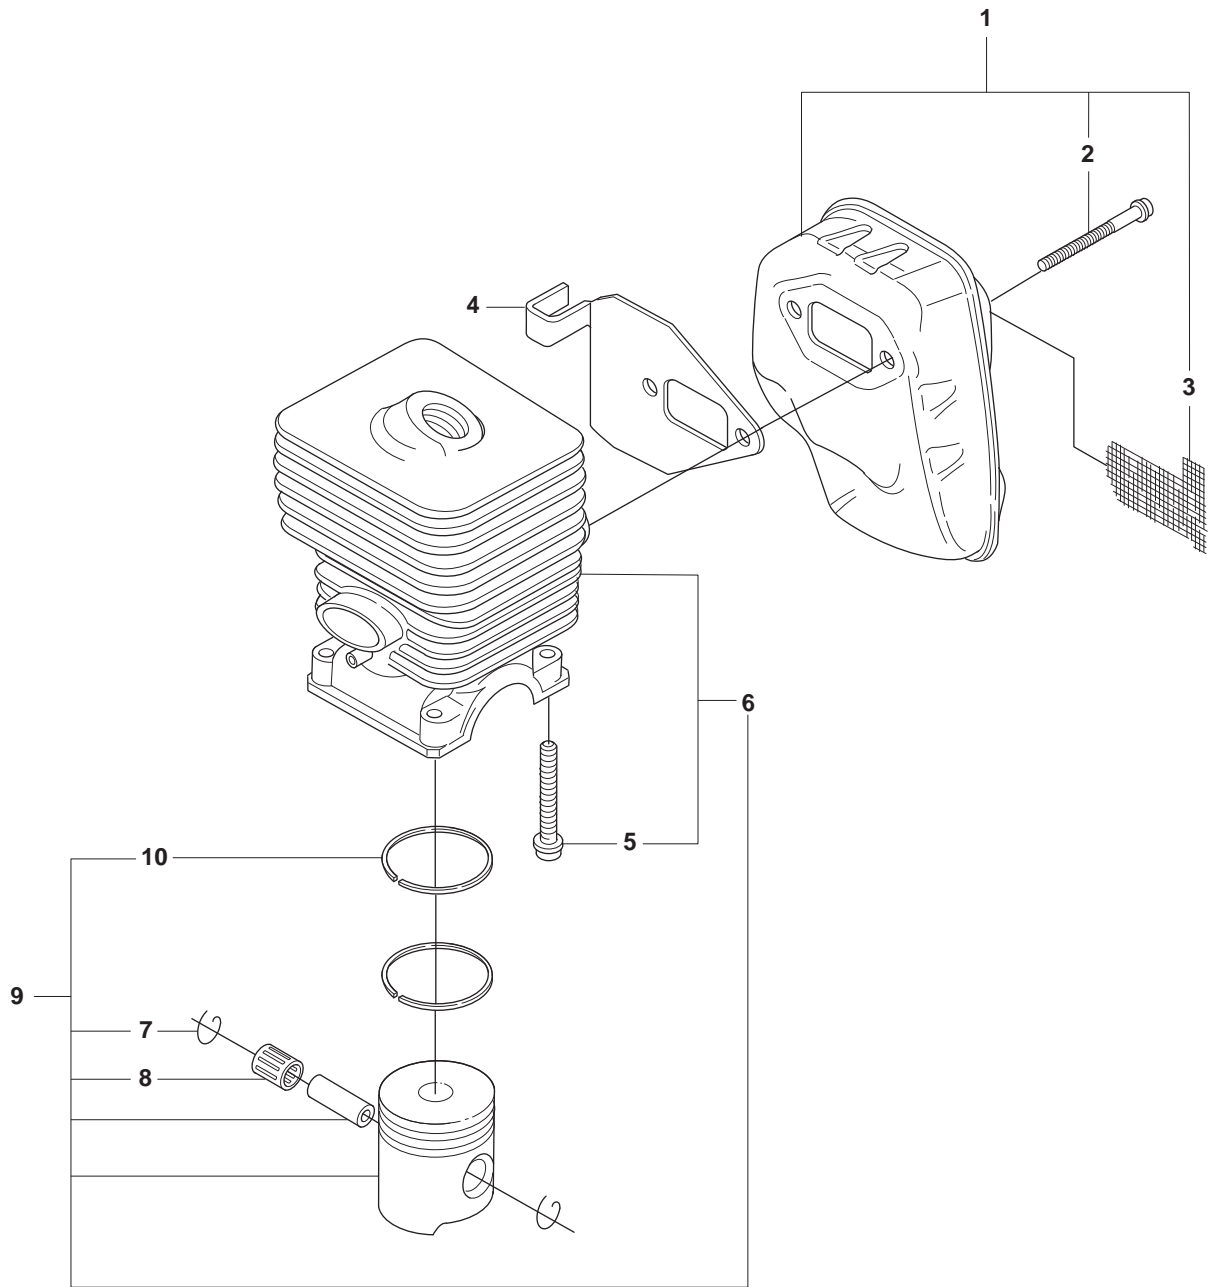

N 323C, L, LD, R, RJ, 325CX, Lx, LDx, Rx, RJx
CYLINDER PISTON & MUFFLER

Position	Article	Quantity	Notes	Kit
1	537 16 19-01	1		
2	502 07 81-01	2		1
3	503 87 17-01	1	Cat.	1
4	537 01 41-01	1		
5	503 20 07-35	4		6
6	537 03 20-08	1		
7	737 44 08-00	1		9
8	503 71 22-01	1		9
9	537 40 59-02	1		6
10	537 40 62-01	2		9