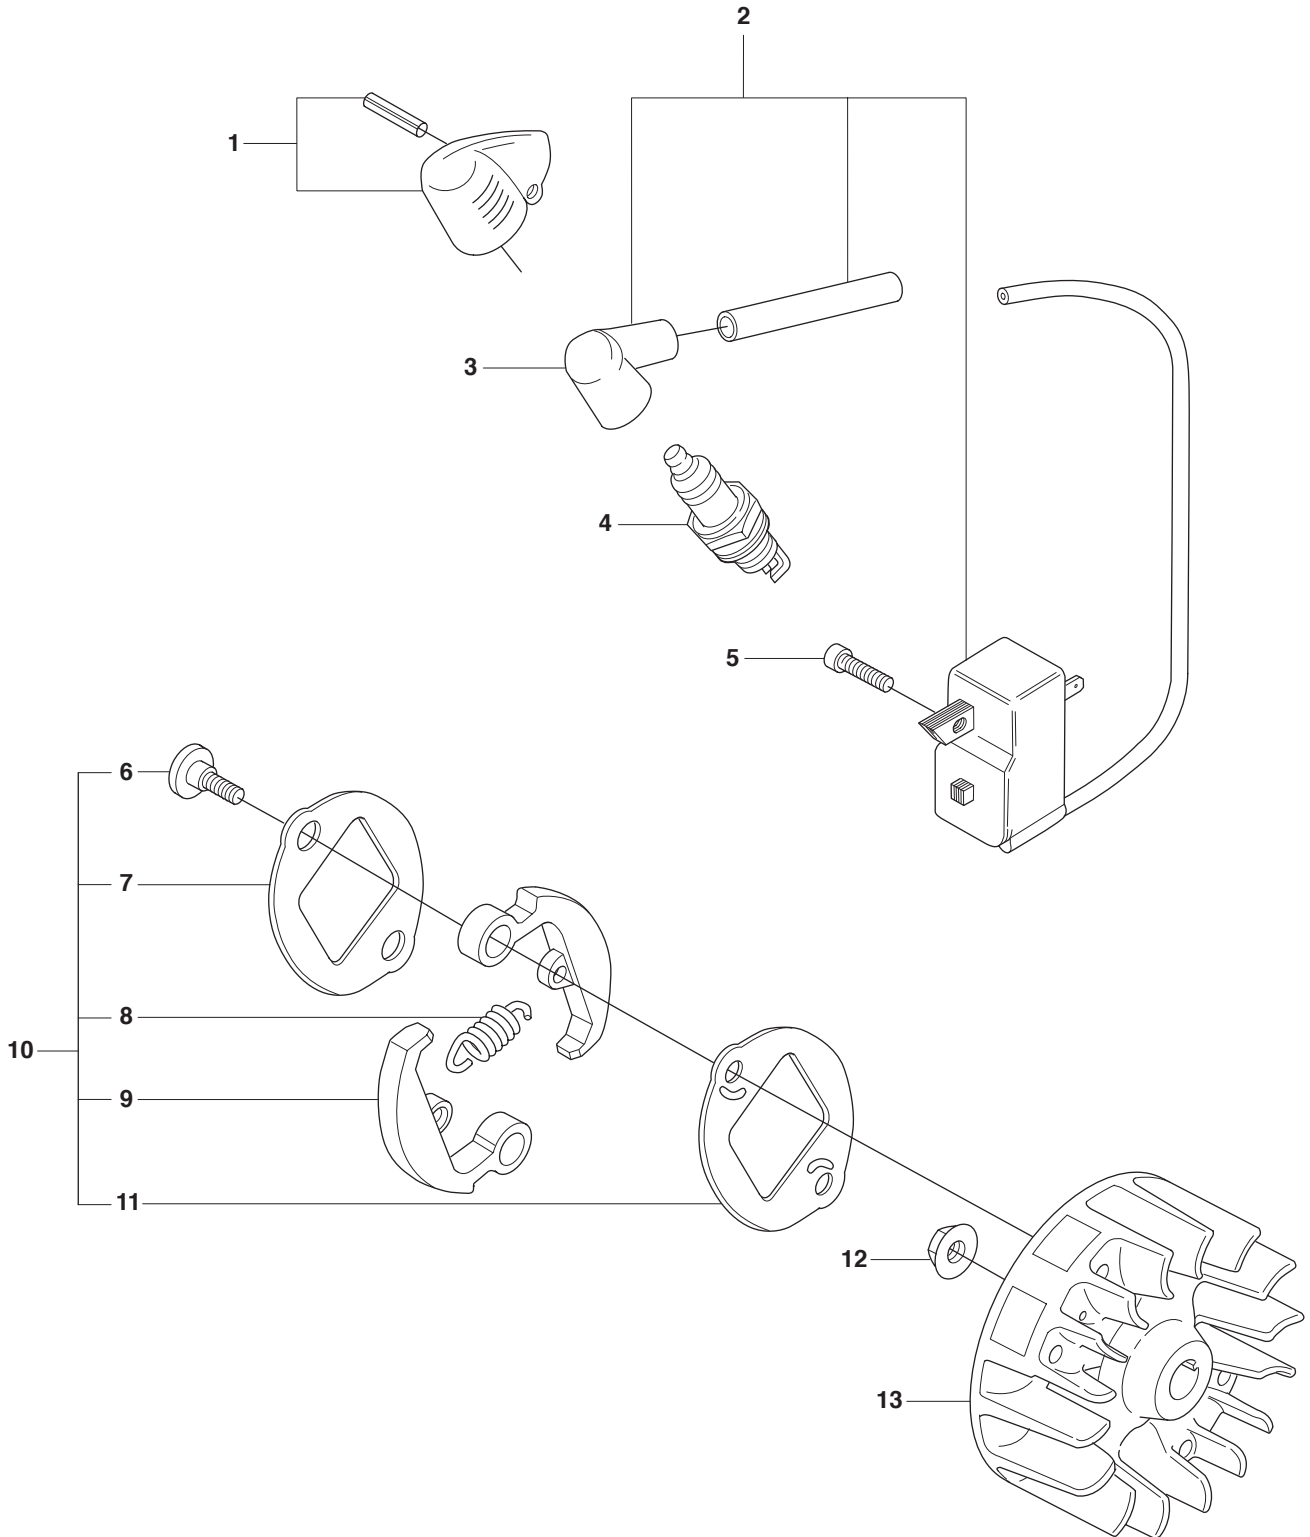

M 323C, L, LD, R, RJ, 325CX, Lx, LDx, Rx, RJx
IGNITION & CLUTCH

Position	Article	Quantity	Notes	Kit
1	537 04 58-01	1	325x Series	
2	537 41 87-01	1		
3	537 23 96-01	1		2
4	503 23 51-08	1	Champion RCJ7Y	
4	503 23 51-11	1	NGK BPMR 7A	
5	503 21 71-16	2		
6	503 84 29-02	1		10
7	537 04 67-02	1		10
8	503 81 60-01	1		10
9	503 84 28-01	2		10
10	537 03 22-01	1		
11	537 04 68-02	1		10
12	731 71 16-51	1		
13	537 24 96-02	1