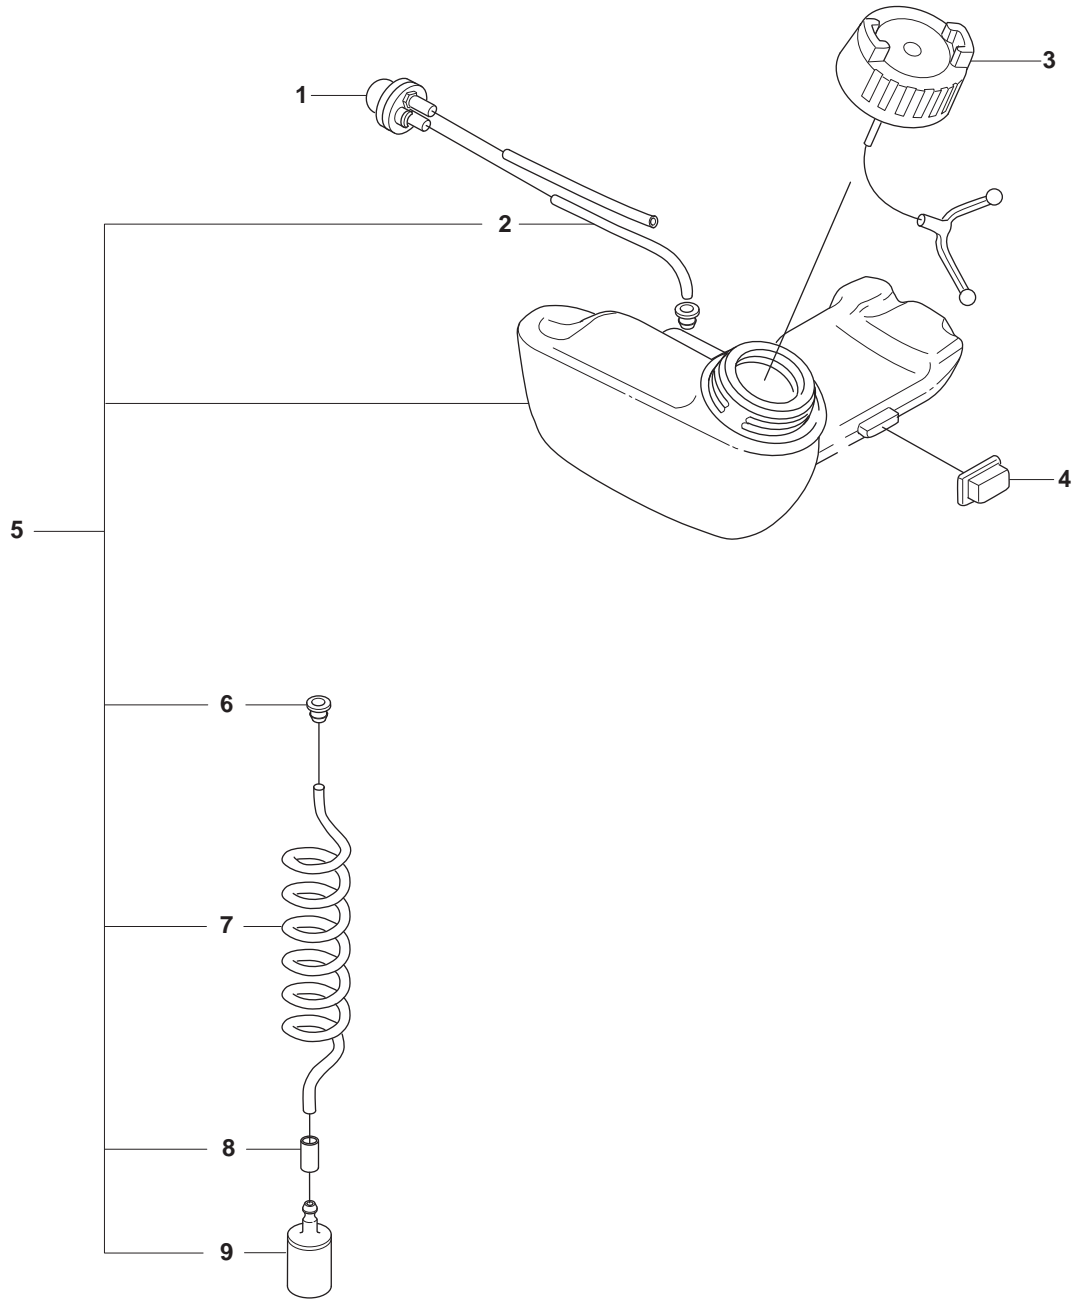

L 323C, L, LD, R, RJ, 325CX, Lx, LDx, Rx, RJx
FUEL TANK

Position	Article	Quantity	Notes	Kit
1	503 93 66-01	1		
2	537 04 24-01	2		5
3	503 91 18-02	1		
4	503 91 10-01	4		
5	537 06 86-02	1		
6	503 73 58-01	2		5
7	544 32 50-01	1		5
8	504 02 24-01	1		5
9	503 44 32-01	1		5