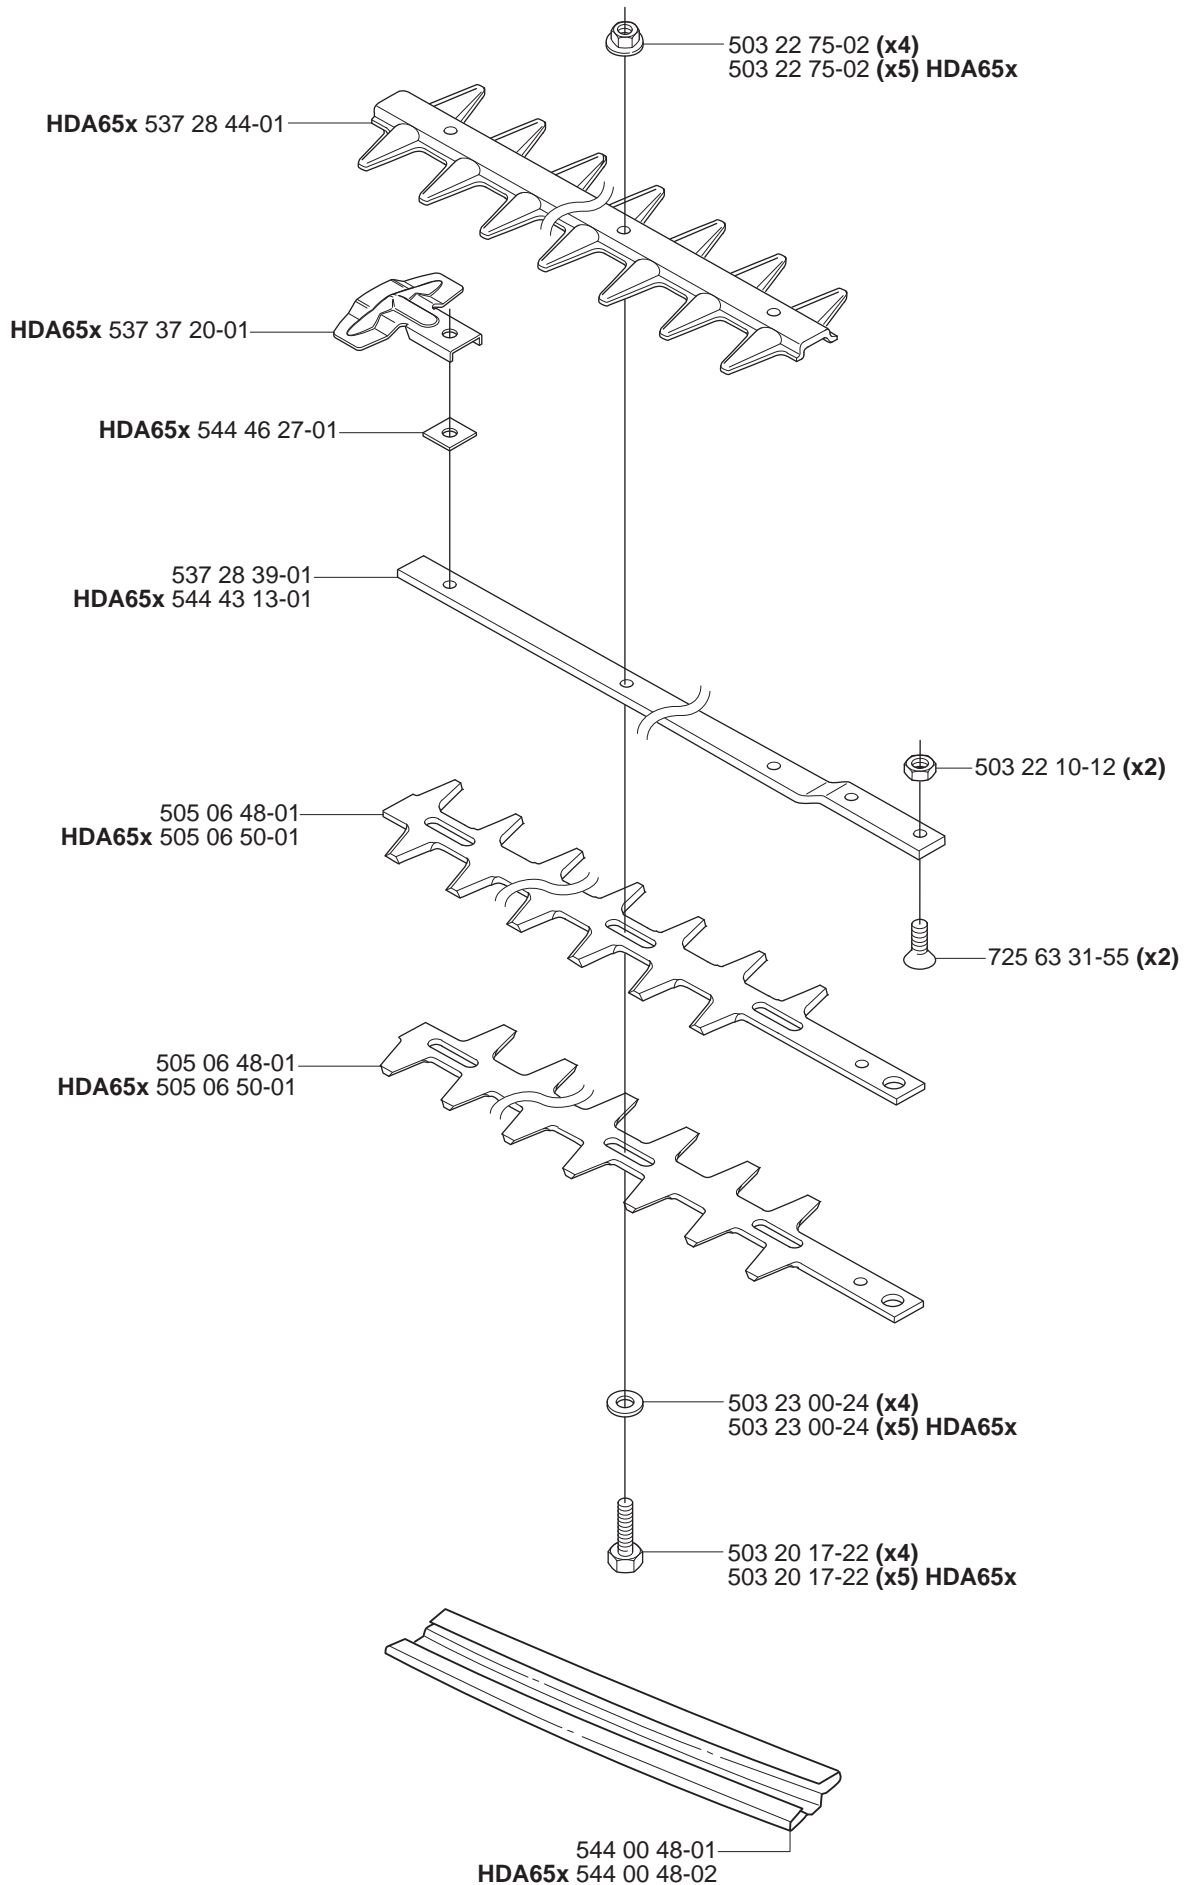

**Pièces détachées**

**Reserve onderdelen**

**Repuestos**

**Reservdelar**

**A****325 HDA65x**

**A** 325 HE3x, HE4x,

**A****323 HE3, HA110, HA850**

**B**

compl 505 06 57-01 325 HDA65x

compl 505 06 55-02 323 HE3, 325 HE3x, 325 HE4x, HA110, HA850

**C** 323 HE3  
compl 521 91 93-06

**C** 325 HDA65x  
compl 521 91 93-01

**C** 325 HE3x  
compl 521 91 93-02

**C** 325 HE4x  
compl 521 91 93-03

**D** 325 HDA65x

**D** 323 HE3, 325 HE3x

**D**

325 HE4x

537 08 39-01

**E**

325 HE4x, 325 HE3x  
\*compl 537 29 50-02

**F** \*compl 537 44 38-01 (323)  
 \*compl 537 44 38-02 (325)