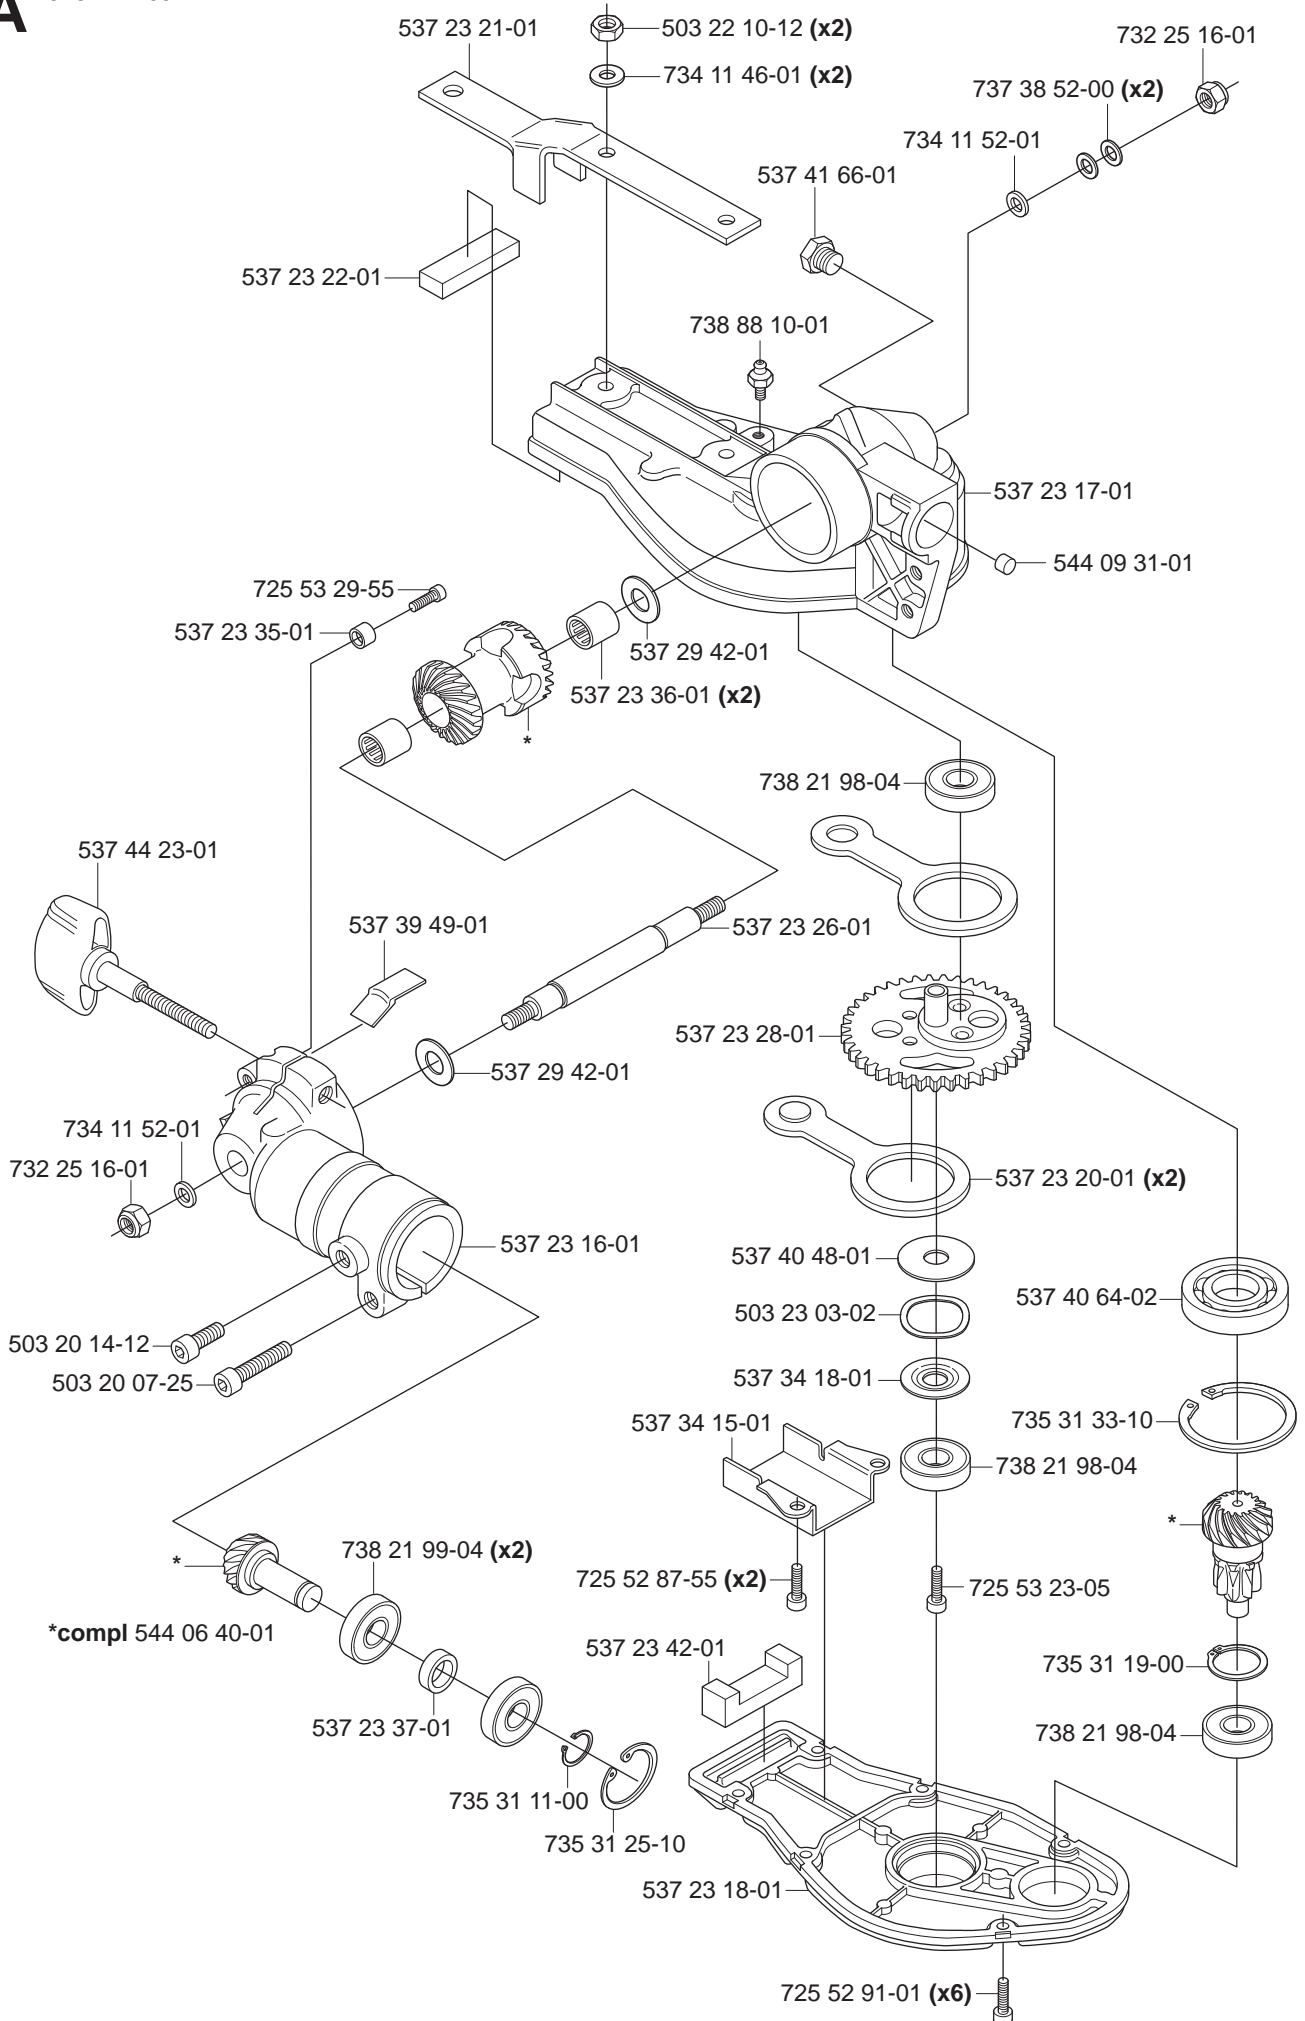

**325HDA65**  
X-SERIES

**323HE3**

**325HE3**  
X-SERIES

**325HE4**  
X-SERIES

**Hedgetrimmer attachment HA110**

**Hedgetrimmer attachment HA850**

**Spare parts**

**Ersatzteile**

**Pièces détachées**

**Reserve onderdelen**

**Repuestos**

**Reservdelar**

**A****325 HDA65x**

**A** 325 HE3x, HE4x,

**A****323 HE3, HA110, HA850**

**B**

compl 505 06 57-01 325 HDA65x

compl 505 06 55-02 323 HE3, 325 HE3x, 325 HE4x, HA110, HA850

**C** 323 HE3  
compl 521 91 93-06

**C** 325 HDA65x  
compl 521 91 93-01

**C** 325 HE3x  
compl 521 91 93-02

**C** 325 HE4x  
compl 521 91 93-03

**D** 325 HDA65x

**D** 323 HE3, 325 HE3x

**D**

325 HE4x

537 08 39-01

**E**

325 HE4x, 325 HE3x  
\*compl 537 29 50-02

**F** \*compl 537 44 38-01 (323)  
 \*compl 537 44 38-02 (325)