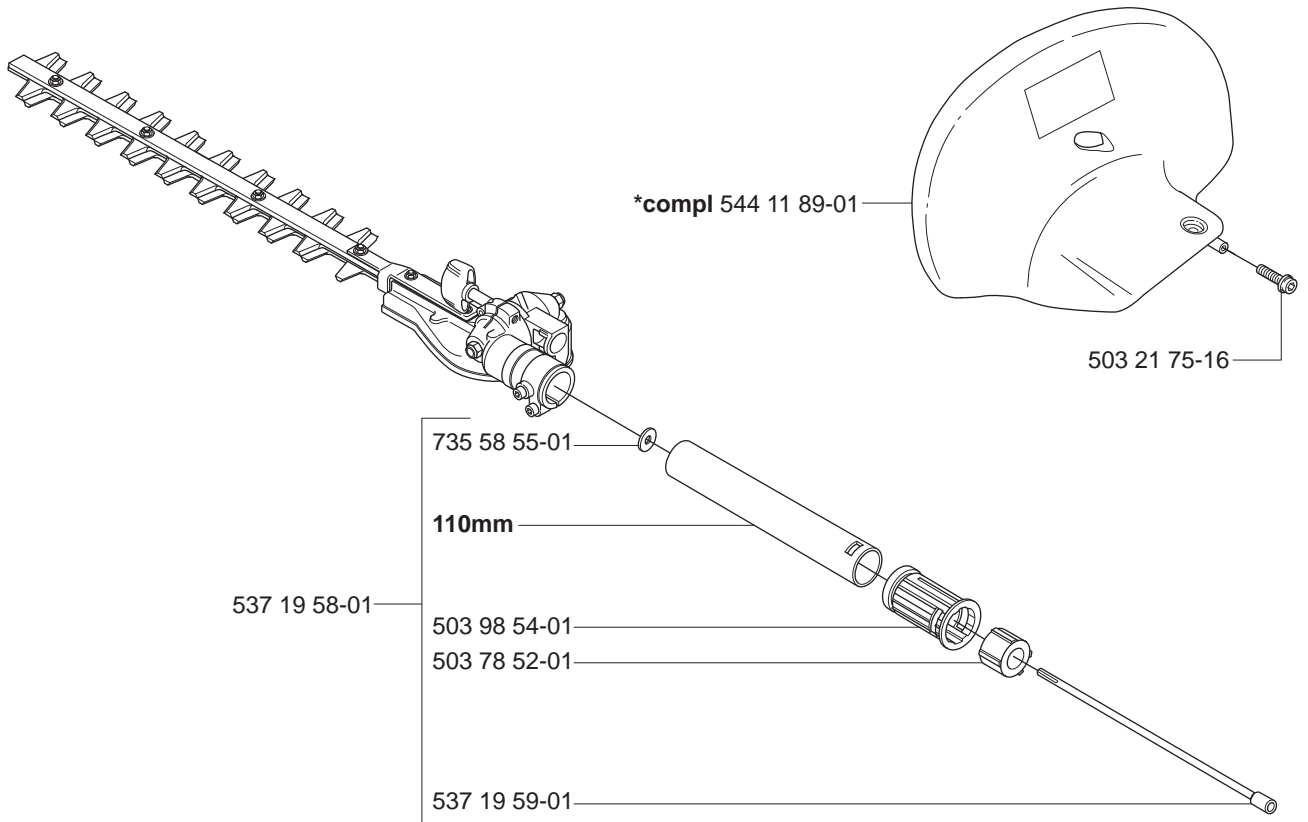

compl 537 35 36-01

**R**

compl 503 28 34-03 ZAMA C1Q - EL 26A

**ZAMA C1Q - EL 26A**

① 531 00 45-52  
**Set of gaskets**  
**Dichtungssatz**  
**Juego de juntas**  
**Jeu de joints**  
**Packningssatz**

② 531 00 45-53  
**Repairkit**  
**Reparatursatz**  
**Juego de reparación**  
**Kit de réparation**  
**Reparationssatz**

**S** Hedgetrimmer Attachment HA110  
 compl 537 19 66-05

\*544 04 41-01

**S** Hedgetrimmer Attachment HA850  
 compl 537 19 66-06