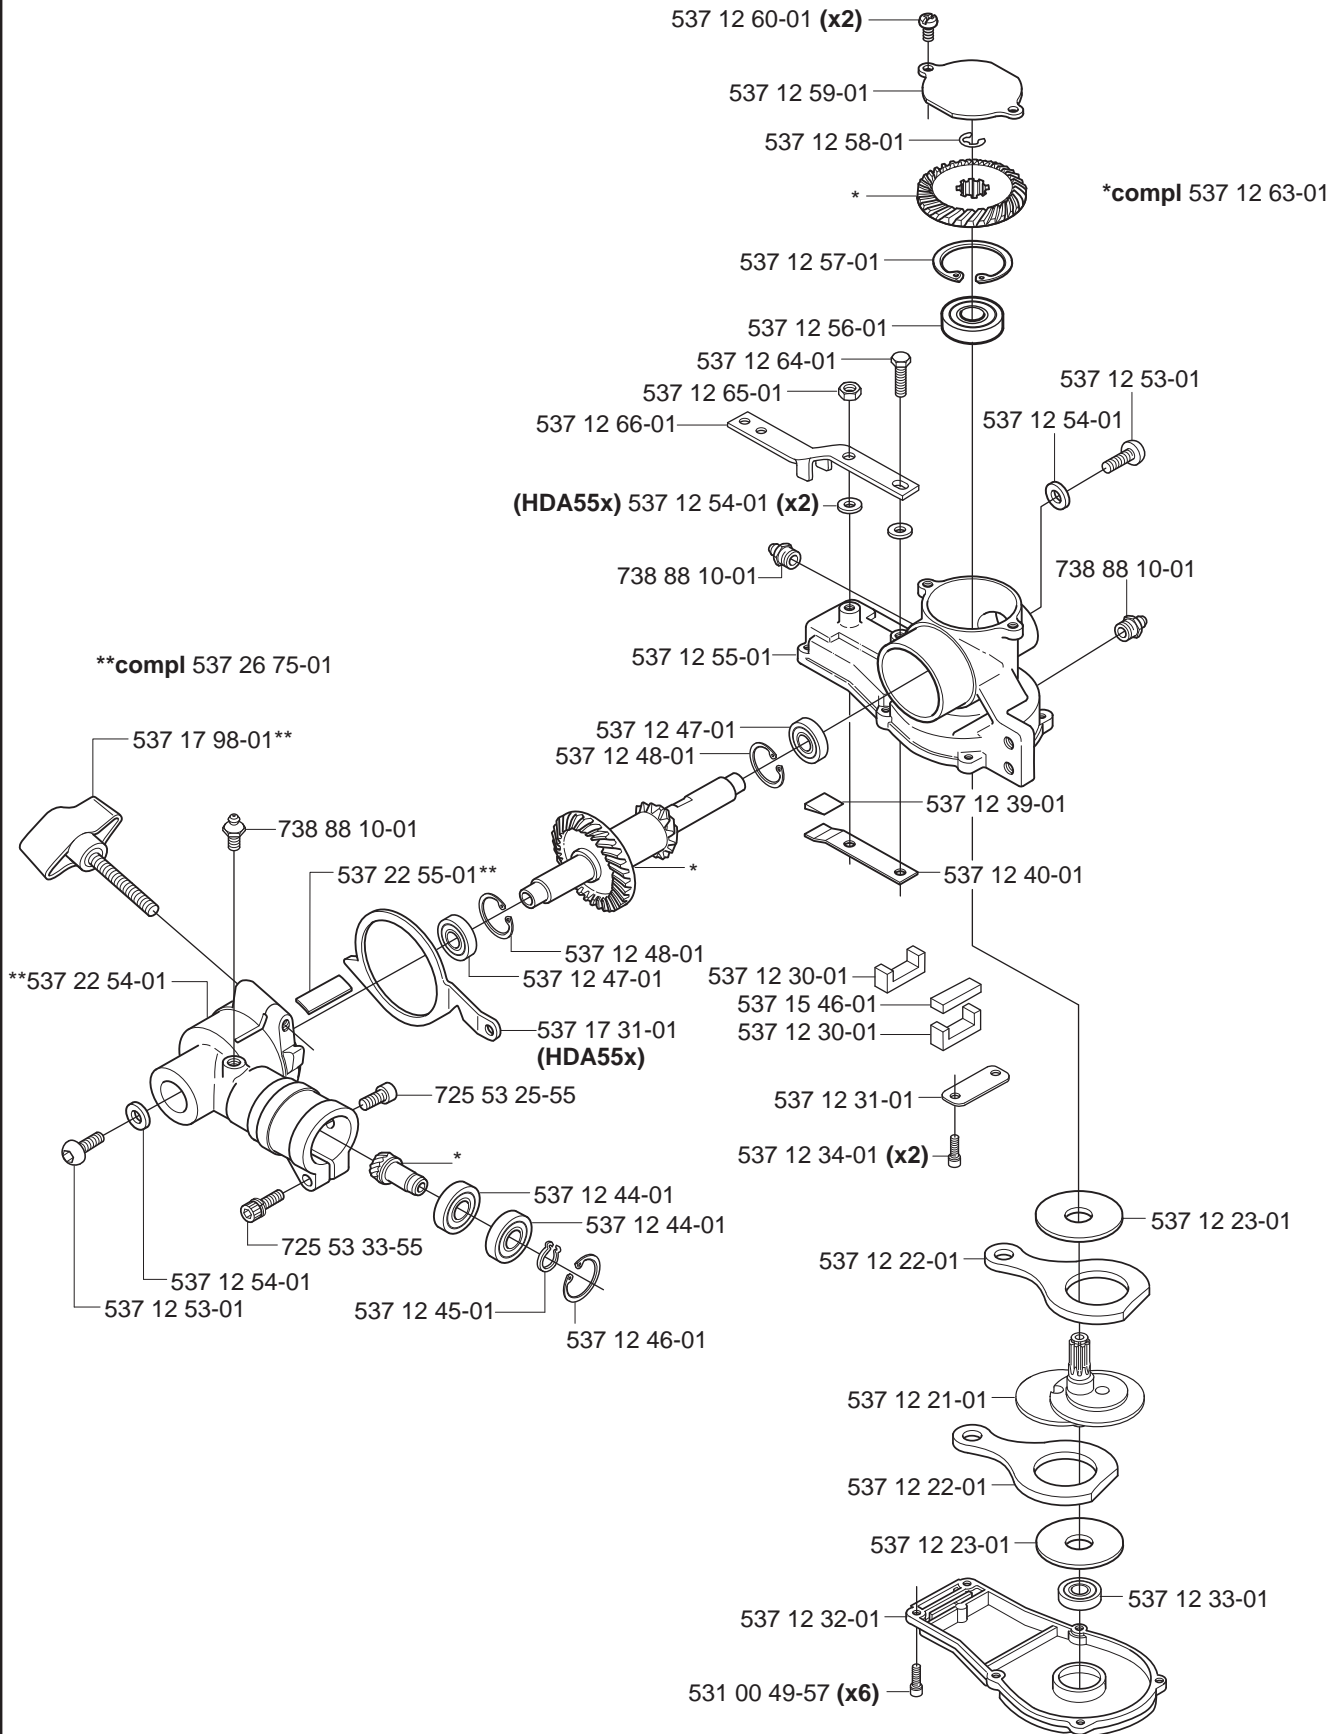

# 324HDA55<sub>X-SERIES</sub>

Spare parts

Ersatzteile

Pièces détachées

Reserve onderdelen

Repuestos

Reservdelar

**A**

**B** 324HDA55x

537 08 39-01

**C**

**D** 324HDA55x \*compl 503 85 29-06

**E**

**F** \*compl 531 00 86-41

**G**

# J

\*compl 531 00 86-96

Set of gaskets, Dichtungssatz,  
Jeu de joints, Juego de juntas,  
Packingssatz

N = New part, Neues teil,  
Nouvelle piece, Nueva pieza  
Ny detalj