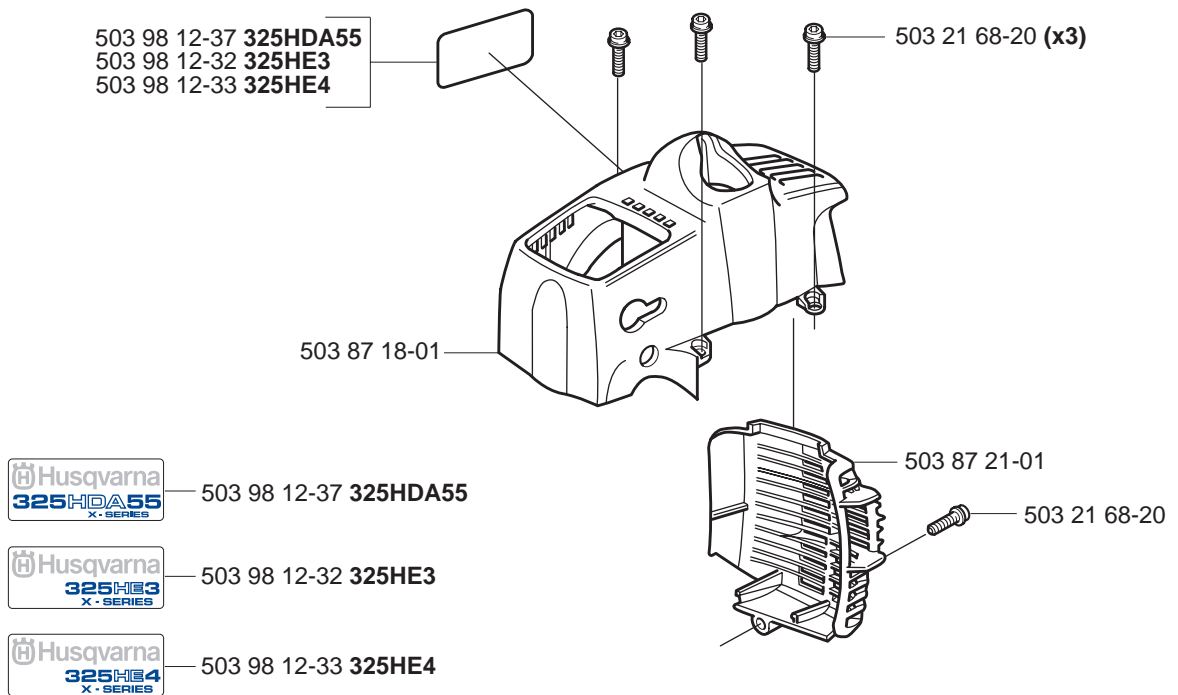

Reservdelar

E-tech

A

B 325HDA55

B 325HE3

B

325HE4

C

D

E

F

G

**compl 503 87 33-02

*compl 503 85 28-01

503 97 98-38 325HDA55

503 97 98-30 325HE3