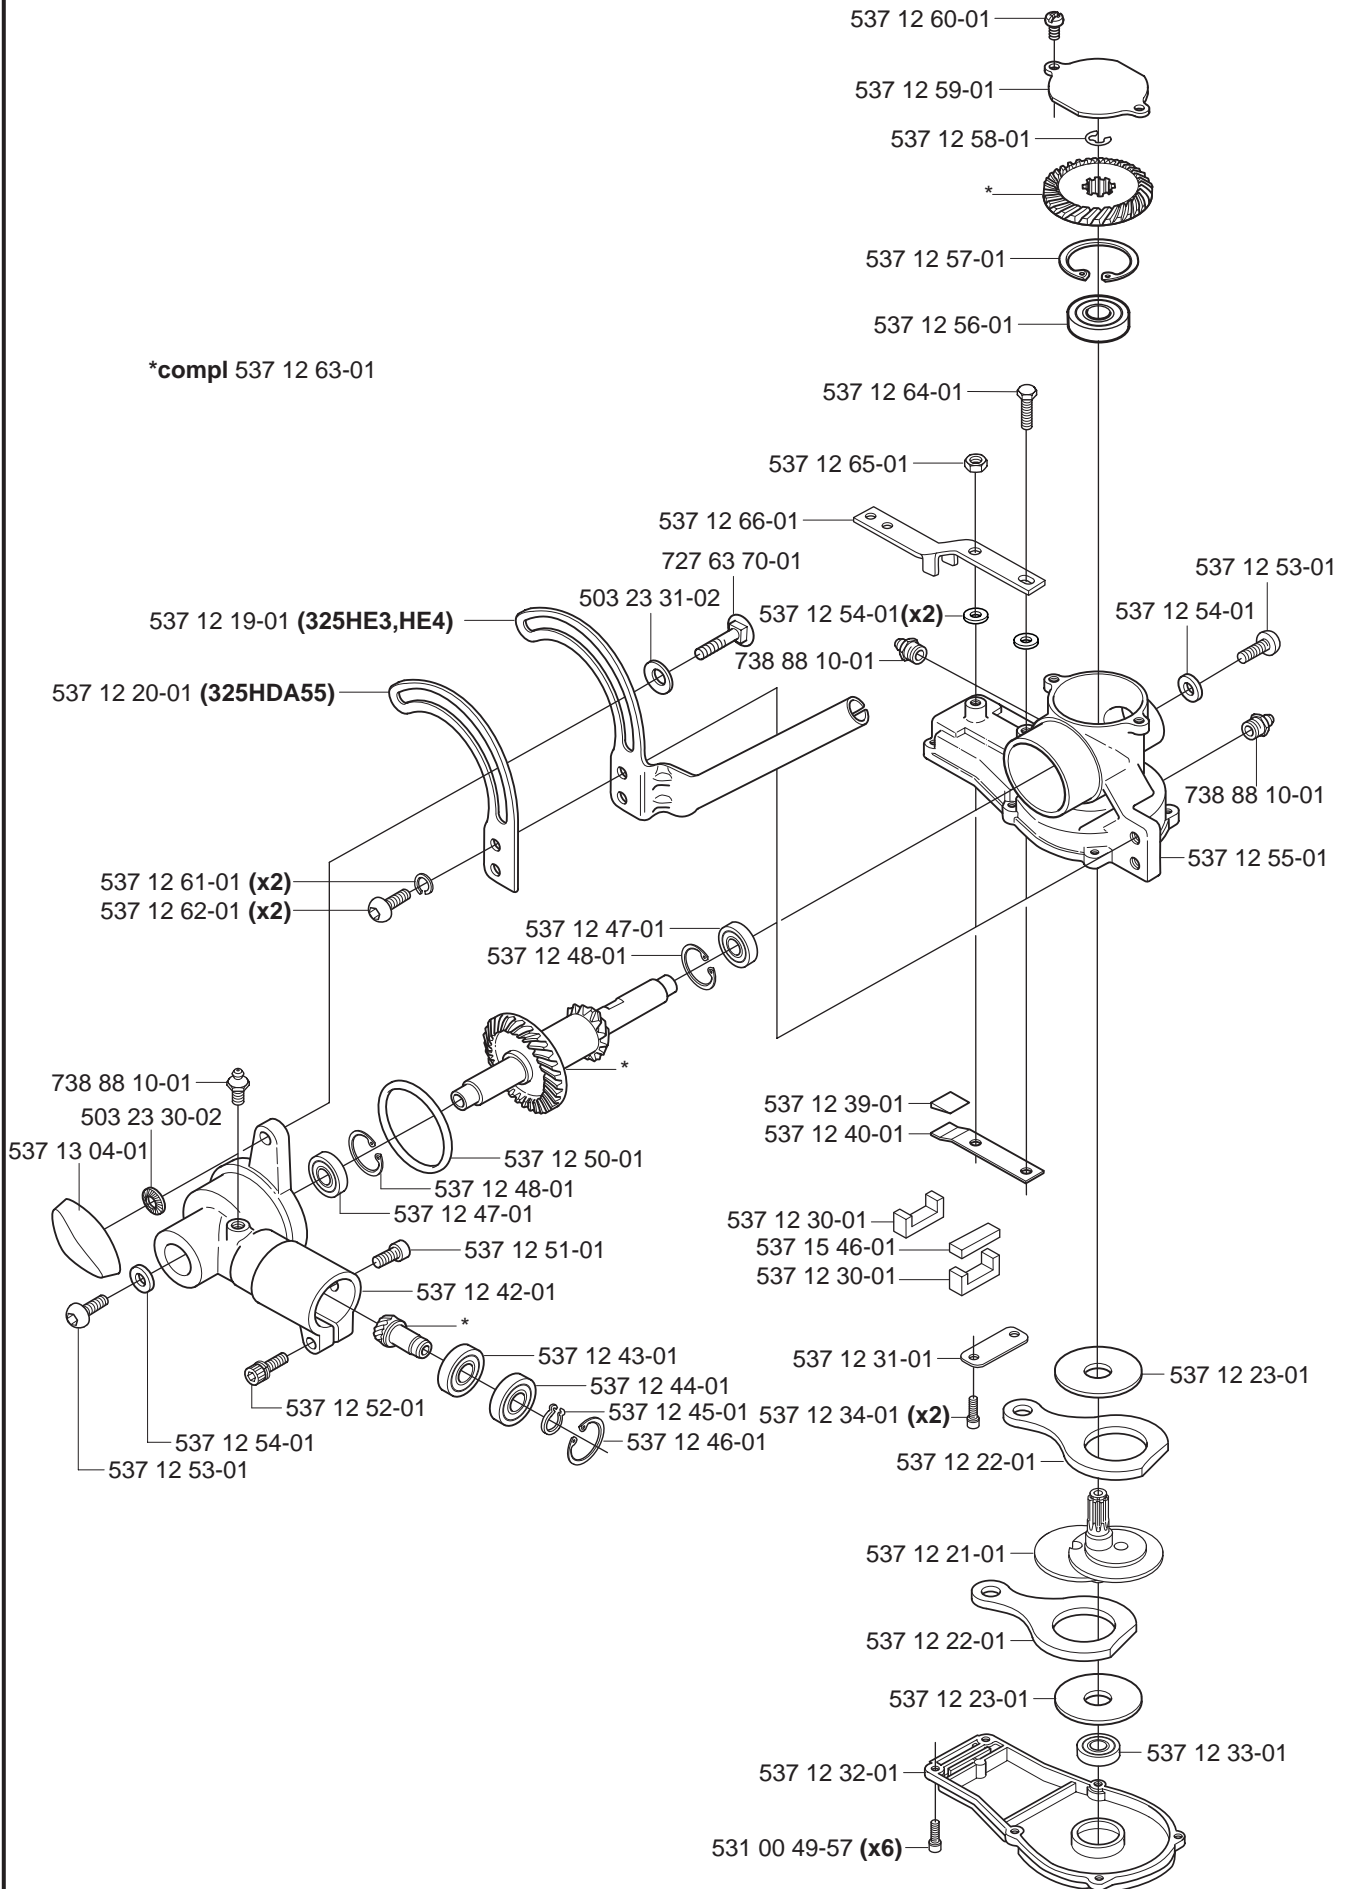

Reservdelar

E-tech

A

B 325HDA55

B 325HE3

B

325HE4

C

D

E

F

G

**compl 503 87 33-02

*compl 503 85 28-01

503 97 98-38 325HDA55

503 97 98-30 325HE3

503 97 98-31 325HE4

503 21 66-20 (x3)

503 97 98-38 325HDA55
503 97 98-30 325HE3
503 97 98-31 325HE4

H

J

K

L

M