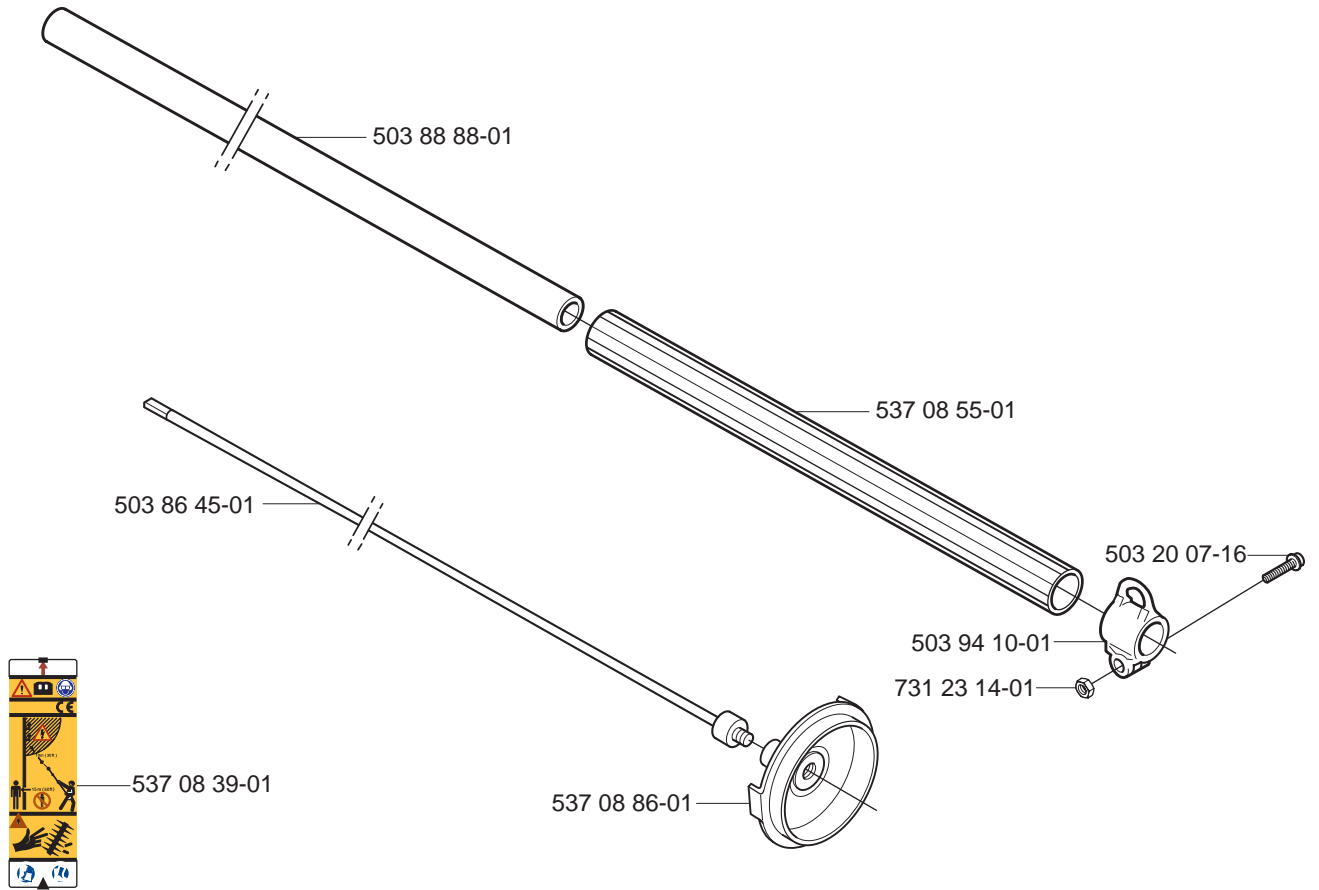

Reservdelar

E-tech

A

B 325HDA55

B 325HE3

B

325HE4

C

D

E

F

G

**compl 503 87 33-02

*compl 503 85 28-01

503 97 98-38 325HDA55

503 97 98-30 325HE3