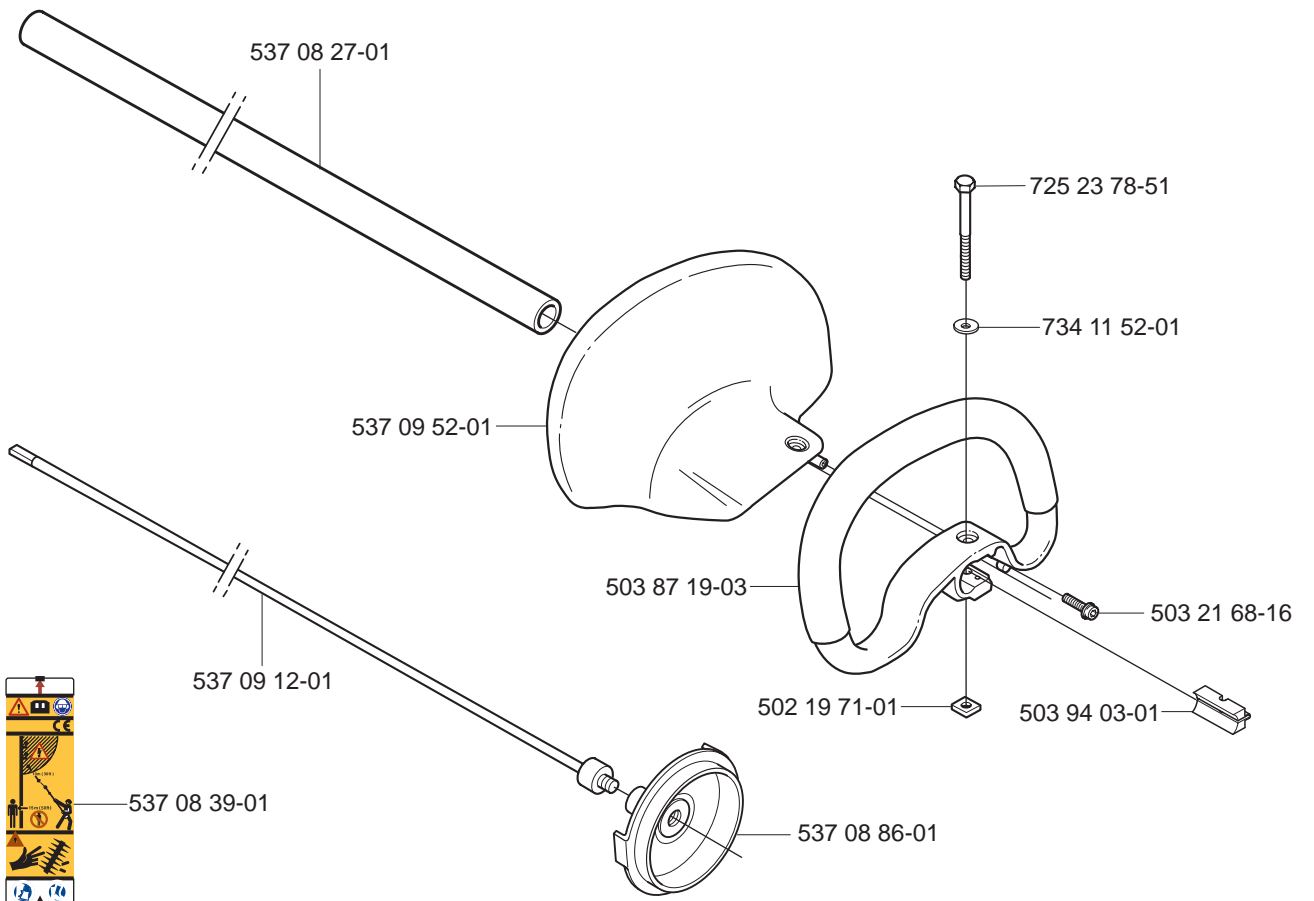

Reservdelar

E-tech

A

B 325HDA55

B 325HE3

B

325HE4

C

D

E

F

G

**compl 503 87 33-02

*compl 503 85 28-01

503 97 98-38 325HDA55

503 97 98-30 325HE3