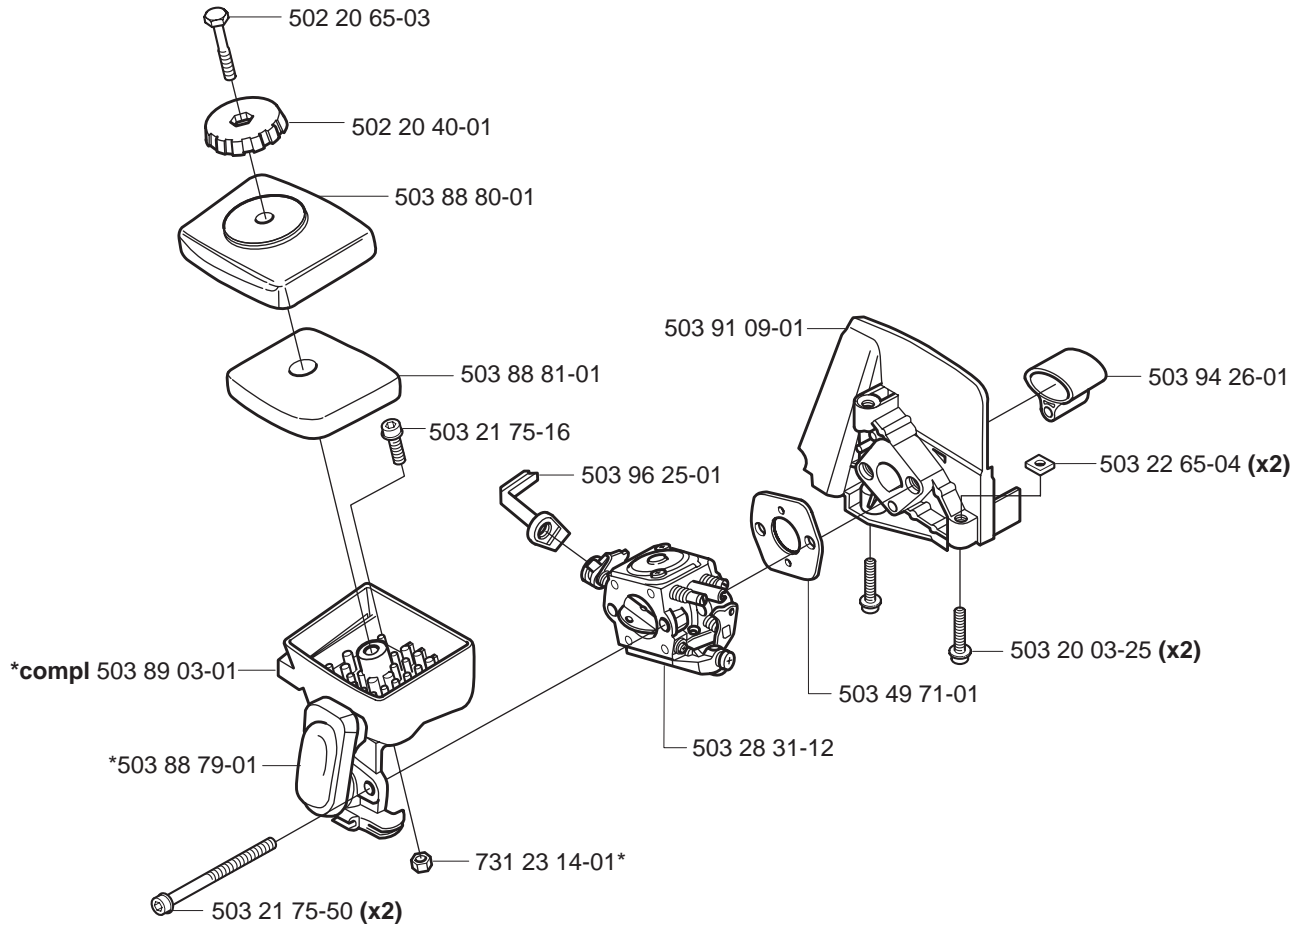

Reservdelar

E-tech

A

B 325HDA55

B 325HE3

B

325HE4

C

D

E

F

G

**compl 503 87 33-02

*compl 503 85 28-01

503 97 98-38 325HDA55

503 97 98-30 325HE3