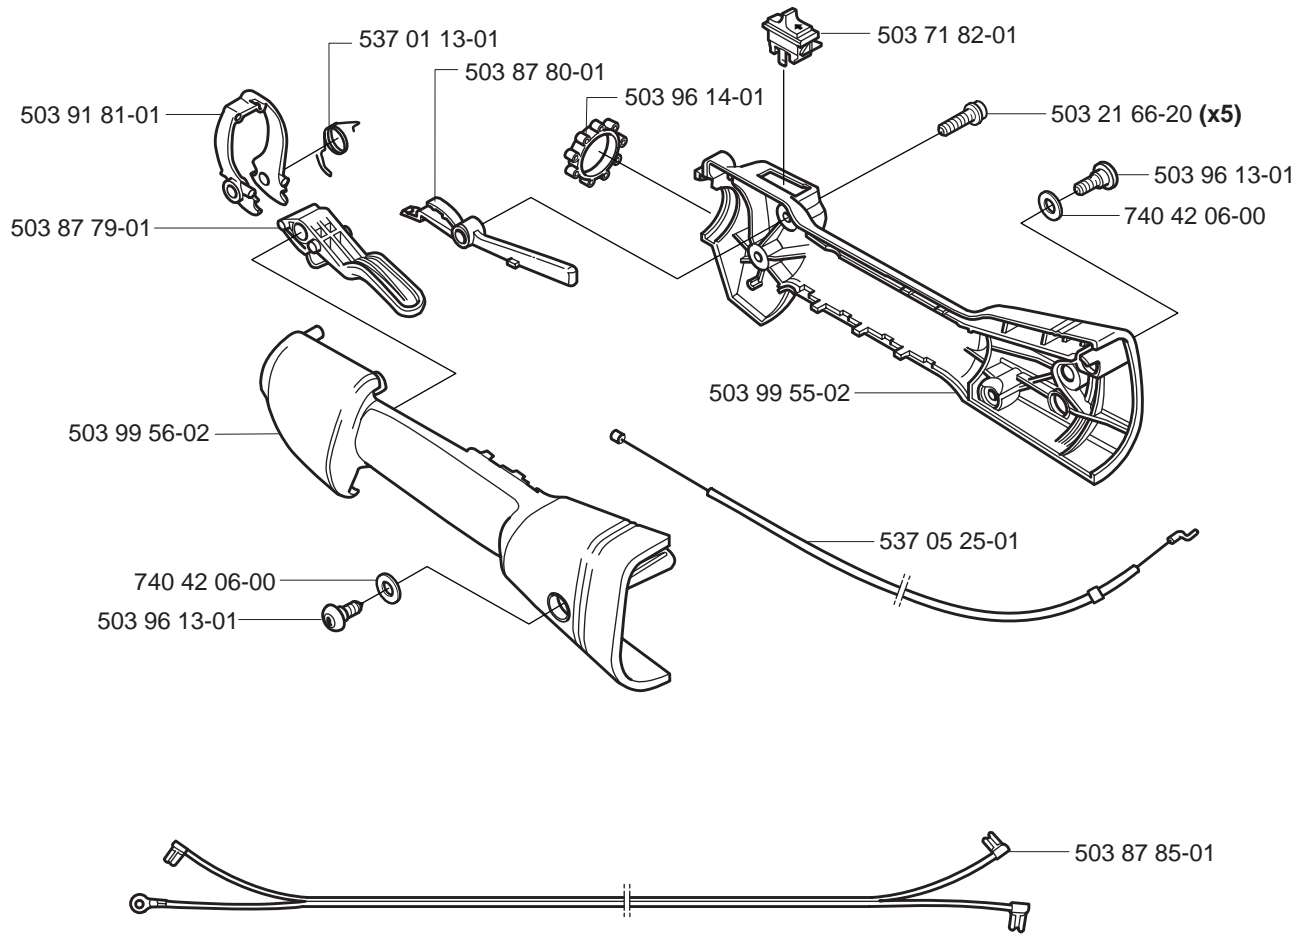

Reservdelar

E-tech

A

B 325HDA55

B 325HE3

B

325HE4

C

D

E

F

G

**compl 503 87 33-02

*compl 503 85 28-01

503 97 98-38 325HDA55

503 97 98-30 325HE3