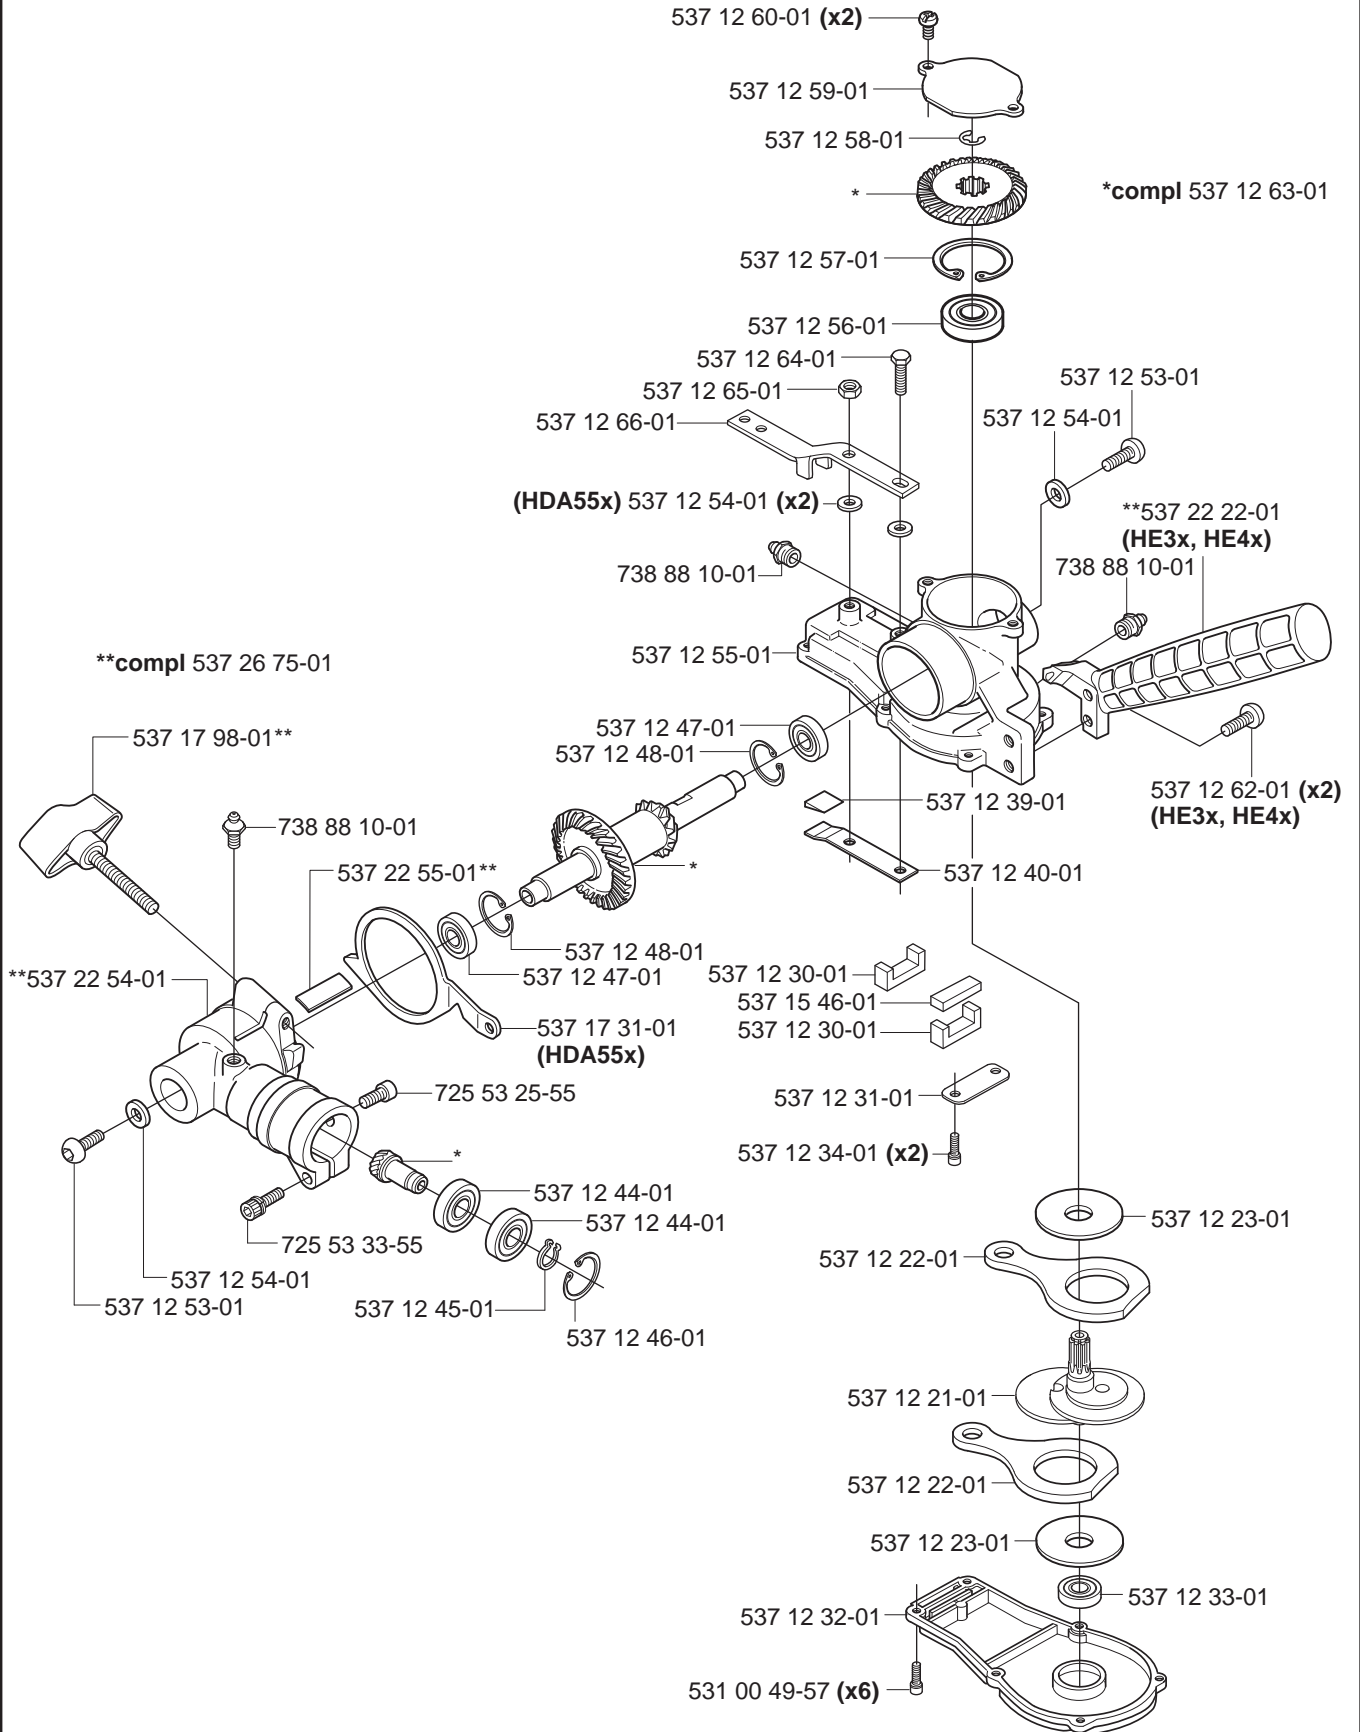

325HDA55_{X-SERIES}

325HE3_{X-SERIES}

325HE4_{X-SERIES}

Hedgetrimmer attachment HA110

Hedgetrimmer attachment HA850

Spare parts

Ersatzteile

Pièces détachées

Reserve onderdelen

Repuestos

Reservdelar

A

B HDA55x

B HE3x

B HE4x

C

D

E

F

G

**compl 503 87 33-02

*compl 503 85 28-01

503 97 98-38 325HDA55x

503 97 98-30 325HE3x

503 97 98-31 325HE4x

503 23 00-42 325HE4x

503 21 66-18 325HE4x

503 23 00-42 (x2) 325HE4x

503 21 75-16 (x2) 325HE4x

H *compl 537 06 86-02

J * compl 537 13 75-01

K