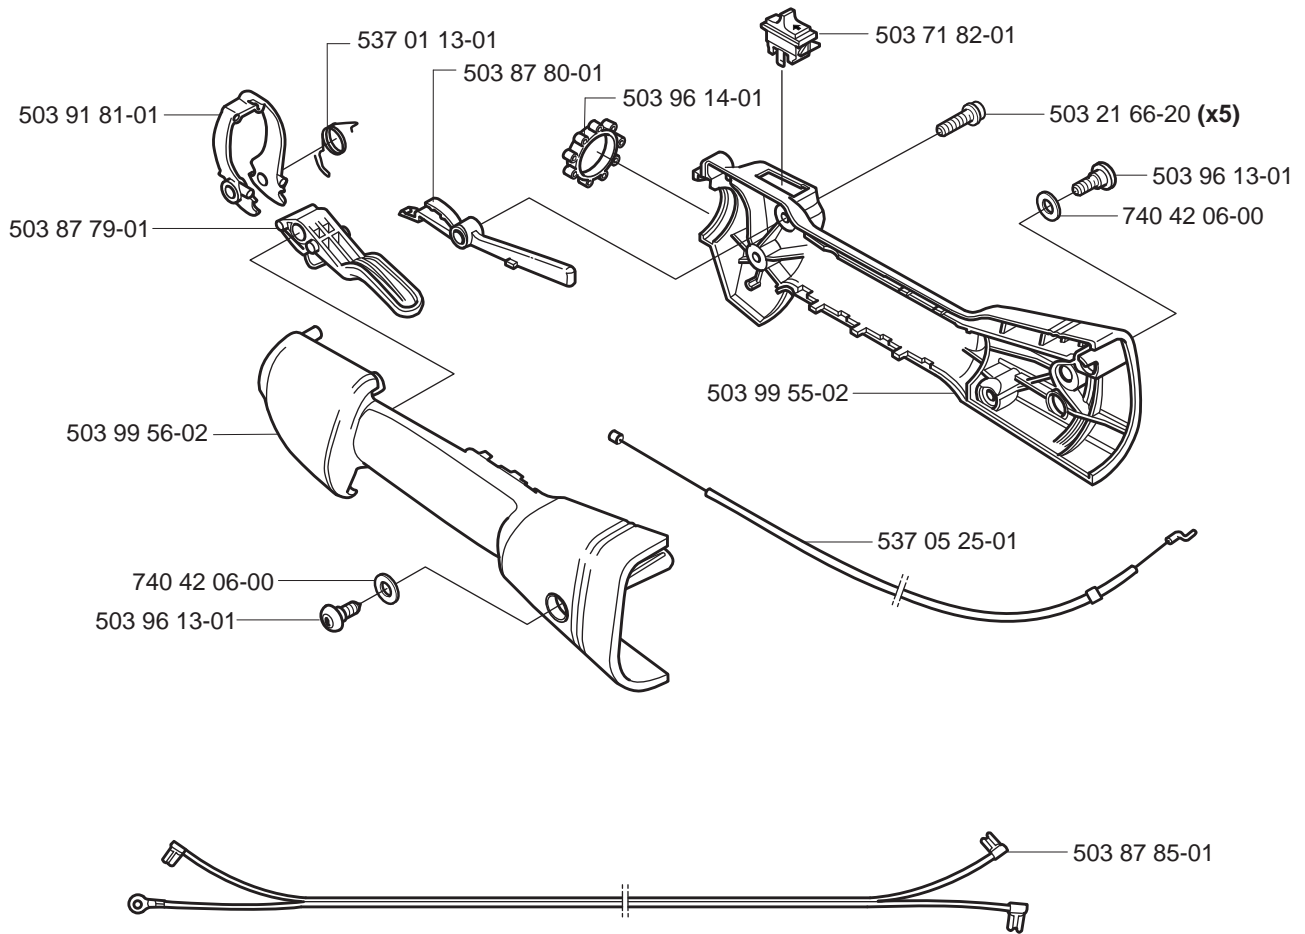

Reserve onderdelen

Repuestos

Reservdelar

A

B HDA55x

B HE3x

B HE4x

C

D

E

F

G

**compl 503 87 33-02

*compl 503 85 28-01

503 97 98-38 325HDA55x

503 97 98-30 325HE3x

503 97 98-31 325HE4x

503 23 00-42 325HE4x

503 21 66-18 325HE4x

503 23 00-42 (x2) 325HE4x

503 21 75-16 (x2) 325HE4x

H *compl 537 06 86-02

J * compl 537 13 75-01

K