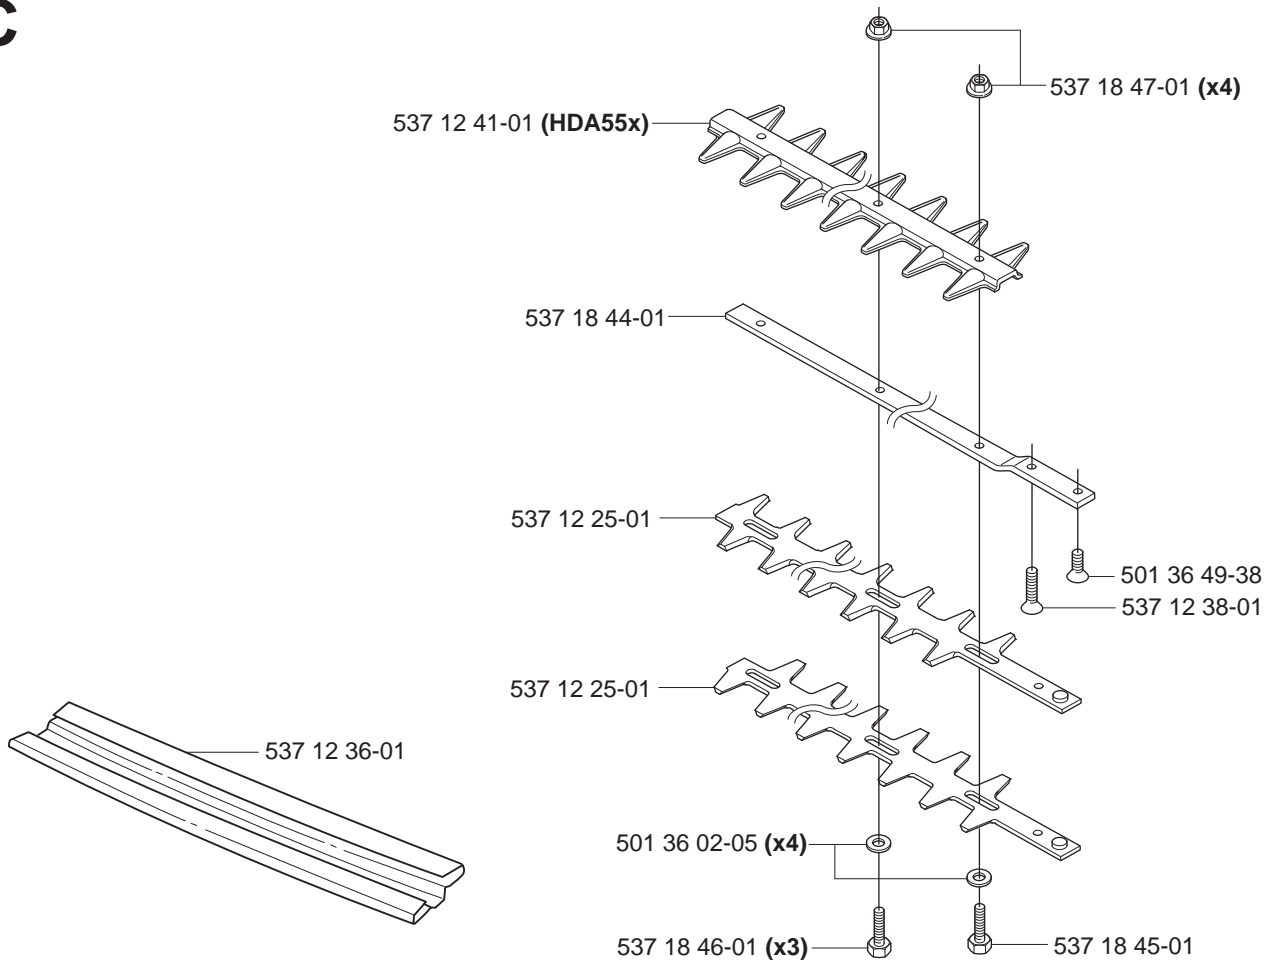

Reserve onderdelen

Repuestos

Reservdelar

A

B HDA55x

B HE3x

B HE4x

C

D

E

F

G

**compl 503 87 33-02

*compl 503 85 28-01

503 97 98-38 325HDA55x

503 97 98-30 325HE3x

503 97 98-31 325HE4x

503 23 00-42 325HE4x

503 21 66-18 325HE4x

503 23 00-42 (x2) 325HE4x

503 21 75-16 (x2) 325HE4x

H *compl 537 06 86-02

J * compl 537 13 75-01

K