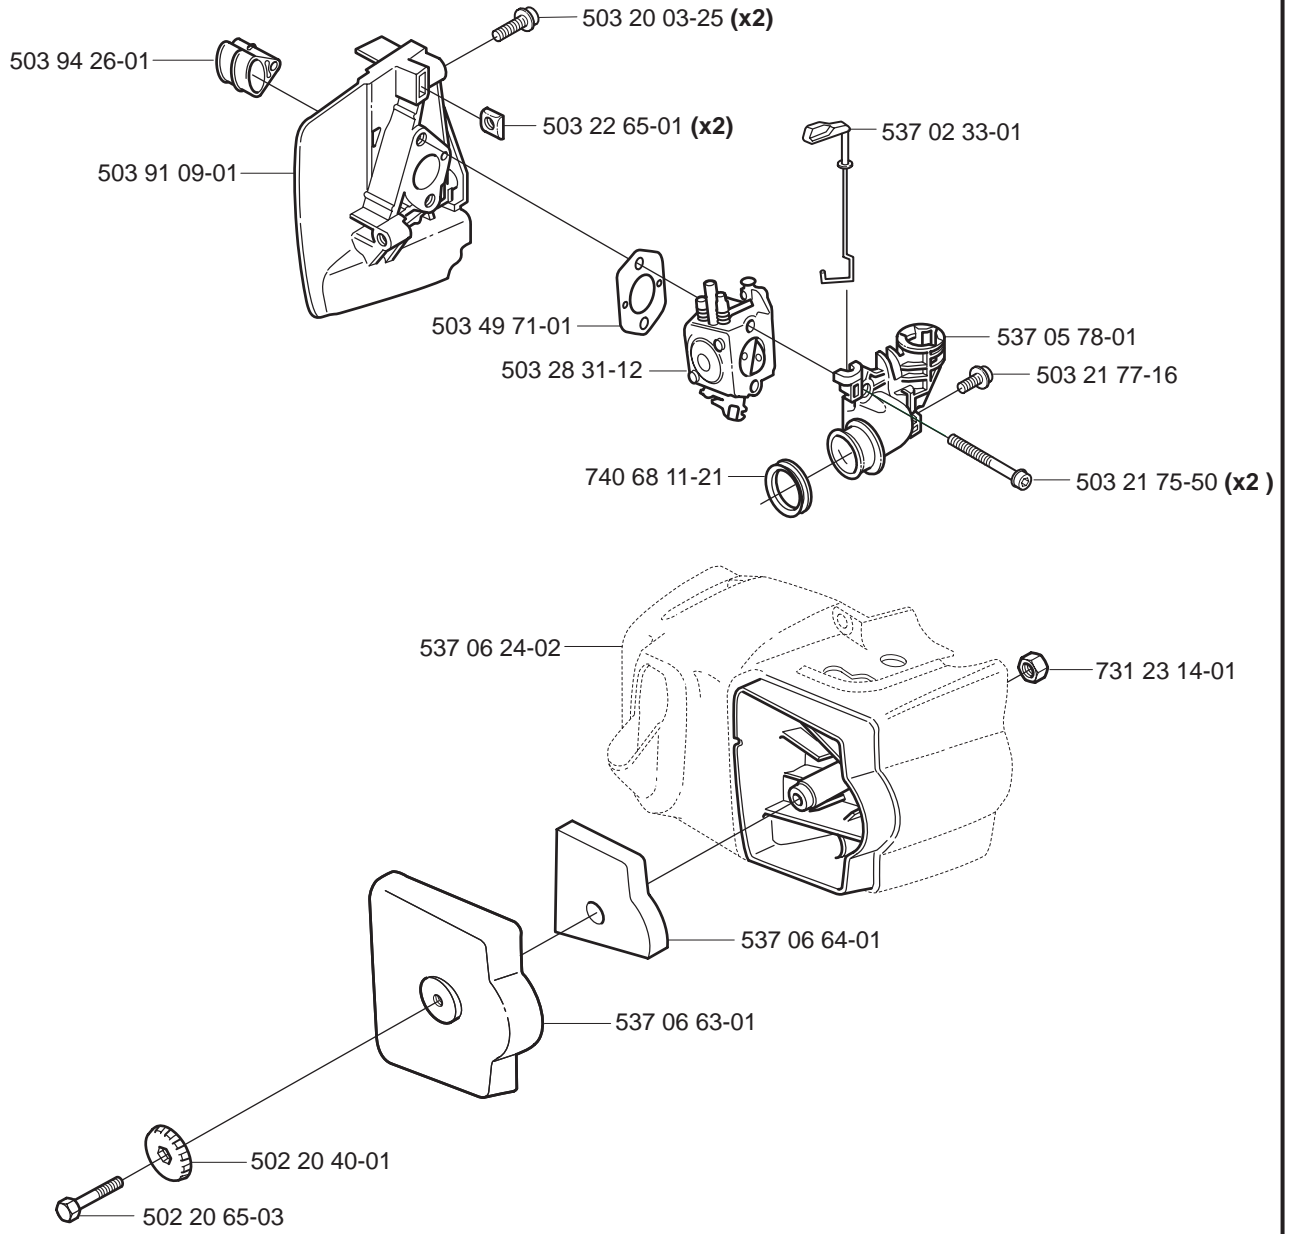

# 325HS99 X-SERIES

Spare parts  
Ersatzteile  
Pièces détachées  
Reserve onderdelen  
Repuestos  
Reservdelar

**A** \*compl 537 04 57-01

**B** \*compl 537 02 53-01

**C** \*compl 537 12 81-73

**D**

# F

**G****H**503 97 98-33 **325HS75**503 97 98-34 **325HS99****\*\*compl 503 87 33-03****\*compl 503 85 28-02**503 97 98-33  
503 97 98-34

**J**

\*compl 537 03 77-01 (325HS75 Type A)  
 \*compl 537 03 77-03 (325HS75 Type B)  
 \*compl 537 03 77-02 (325HS99)