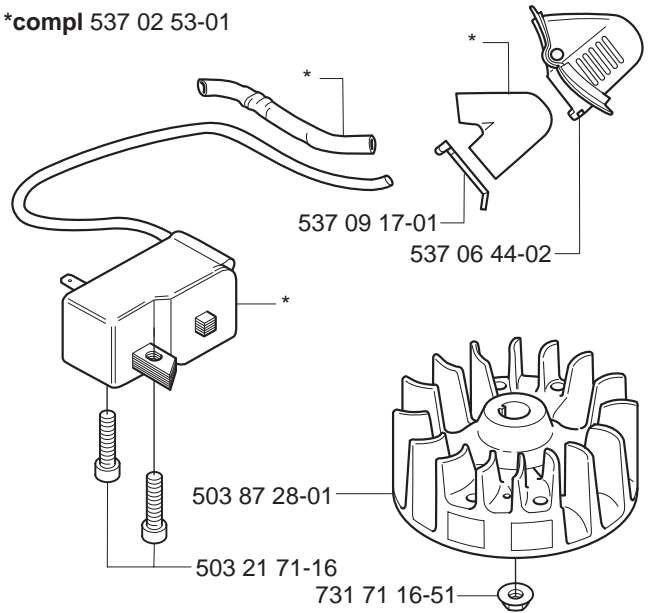

# 325HS99 X-SERIES

Spare parts  
Ersatzteile  
Pièces détachées  
Reserve onderdelen  
Repuestos  
Reservdelar

**A** \*compl 537 04 57-01

**B** \*compl 537 02 53-01

**C** \*compl 537 12 81-73

**D**

# F

**G****H**503 97 98-33 **325HS75**503 97 98-34 **325HS99****\*\*compl 503 87 33-03****\*compl 503 85 28-02**503 97 98-33  
503 97 98-34

**J**

\*compl 537 03 77-01 (325HS75 Type A)  
 \*compl 537 03 77-03 (325HS75 Type B)  
 \*compl 537 03 77-02 (325HS99)

# K

\*compl 537 06 74-73

L

503 73 45-01 (x2)

537 03 44-01

503 21 68-16 (x2)

503 77 08-01 (x2)

503 21 68-16 (x2)

503 98 41-01

503 21 68-16 (x2)

503 77 07-01 (x2)

503 85 38-03

503 20 07-16

503 20 02-40

503 21 07-22\*

\*502 20 86-06