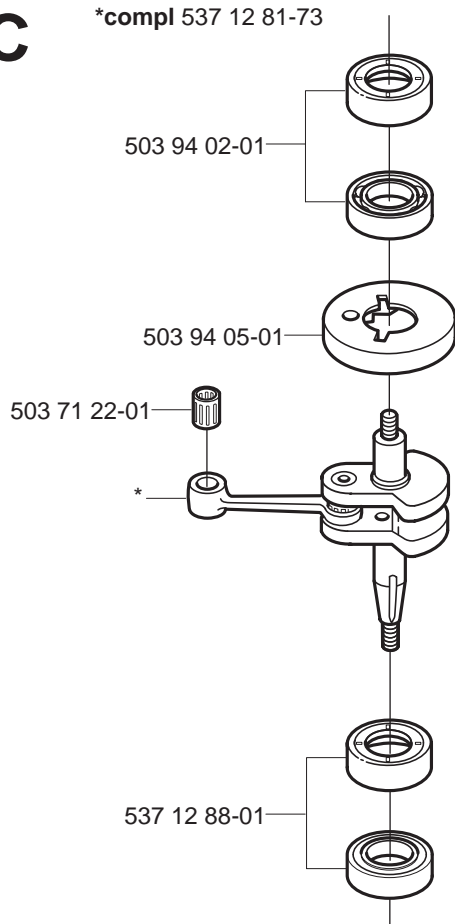

# 325HS99 X-SERIES

Spare parts  
Ersatzteile  
Pièces détachées  
Reserve onderdelen  
Repuestos  
Reservdelar

**A** \*compl 537 04 57-01

**B** \*compl 537 02 53-01

**C** \*compl 537 12 81-73

**D**

# F

**G****H**503 97 98-33 **325HS75**503 97 98-34 **325HS99****\*\*compl 503 87 33-03****\*compl 503 85 28-02**503 97 98-33  
503 97 98-34

**J**

\*compl 537 03 77-01 (325HS75 Type A)  
 \*compl 537 03 77-03 (325HS75 Type B)  
 \*compl 537 03 77-02 (325HS99)

# K

\*compl 537 06 74-73

L

503 73 45-01 (x2)

537 03 44-01

503 21 68-16 (x2)

503 77 08-01 (x2)

503 21 68-16 (x2)

503 98 41-01

503 21 68-16 (x2)

503 77 07-01 (x2)

503 85 38-03

503 20 07-16

503 20 02-40

503 21 07-22\*

\*502 20 86-06