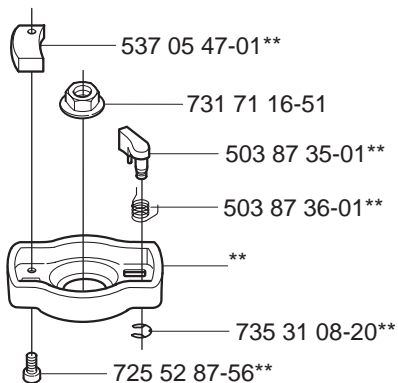

H

503 97 98-33 **325HS75**

503 97 98-34 **325HS99**

**compl 503 87 33-03