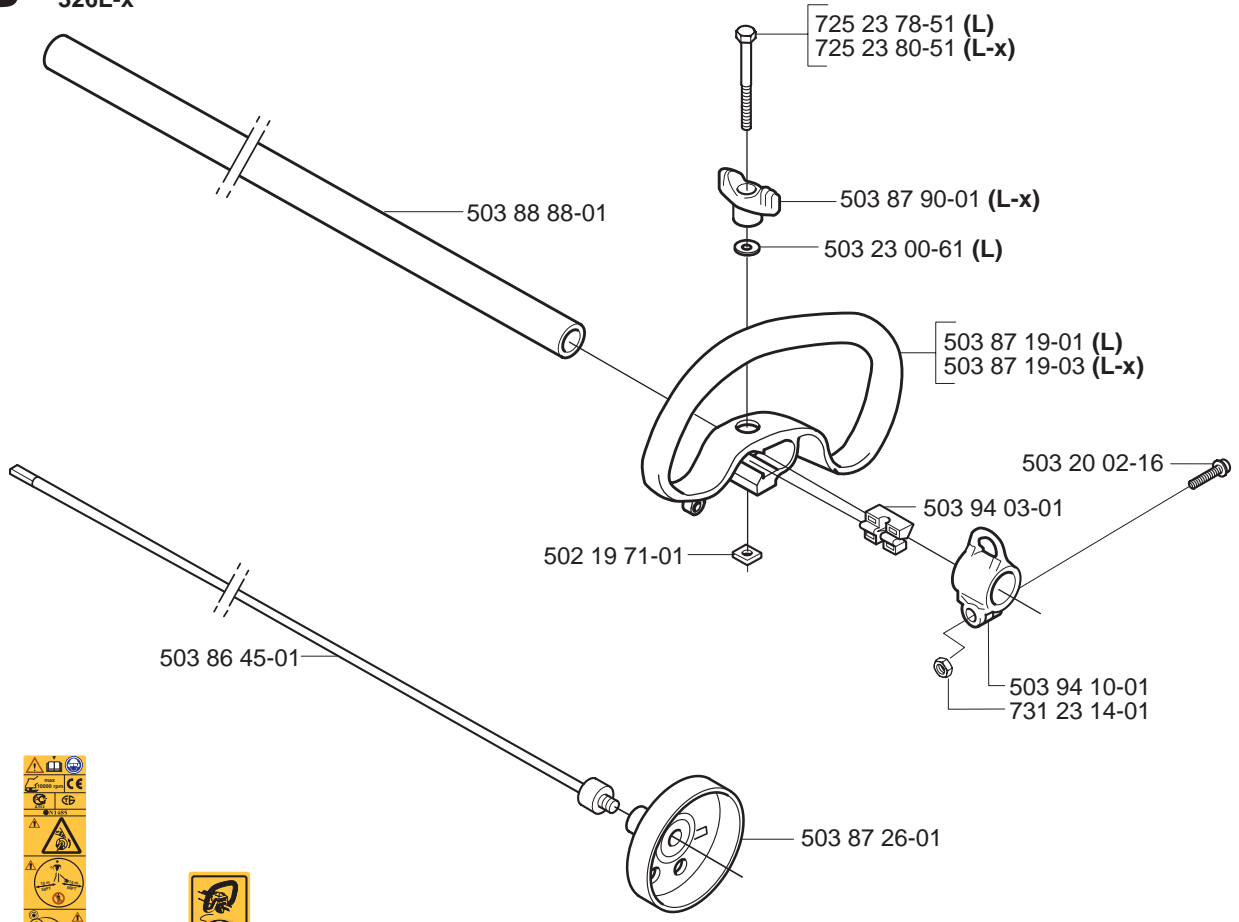

B 326L
326L-x