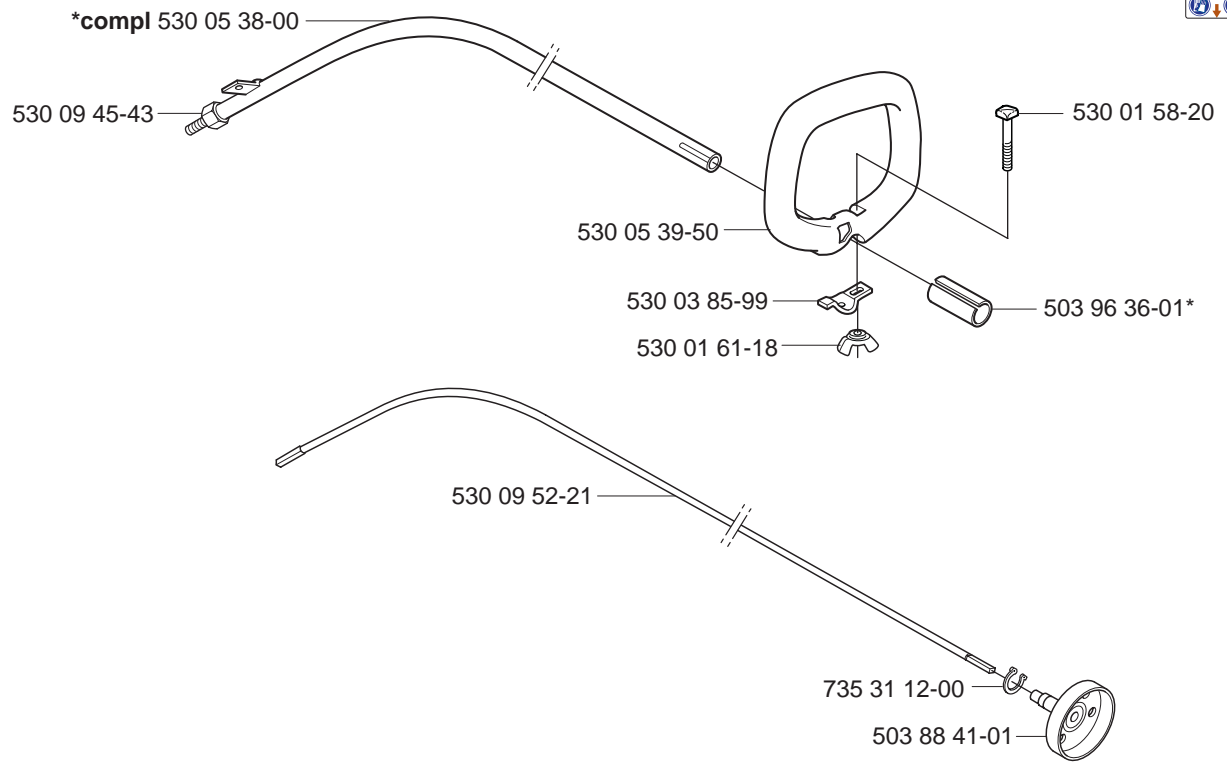

A 326C

503 79 56-01 537 02 76-03