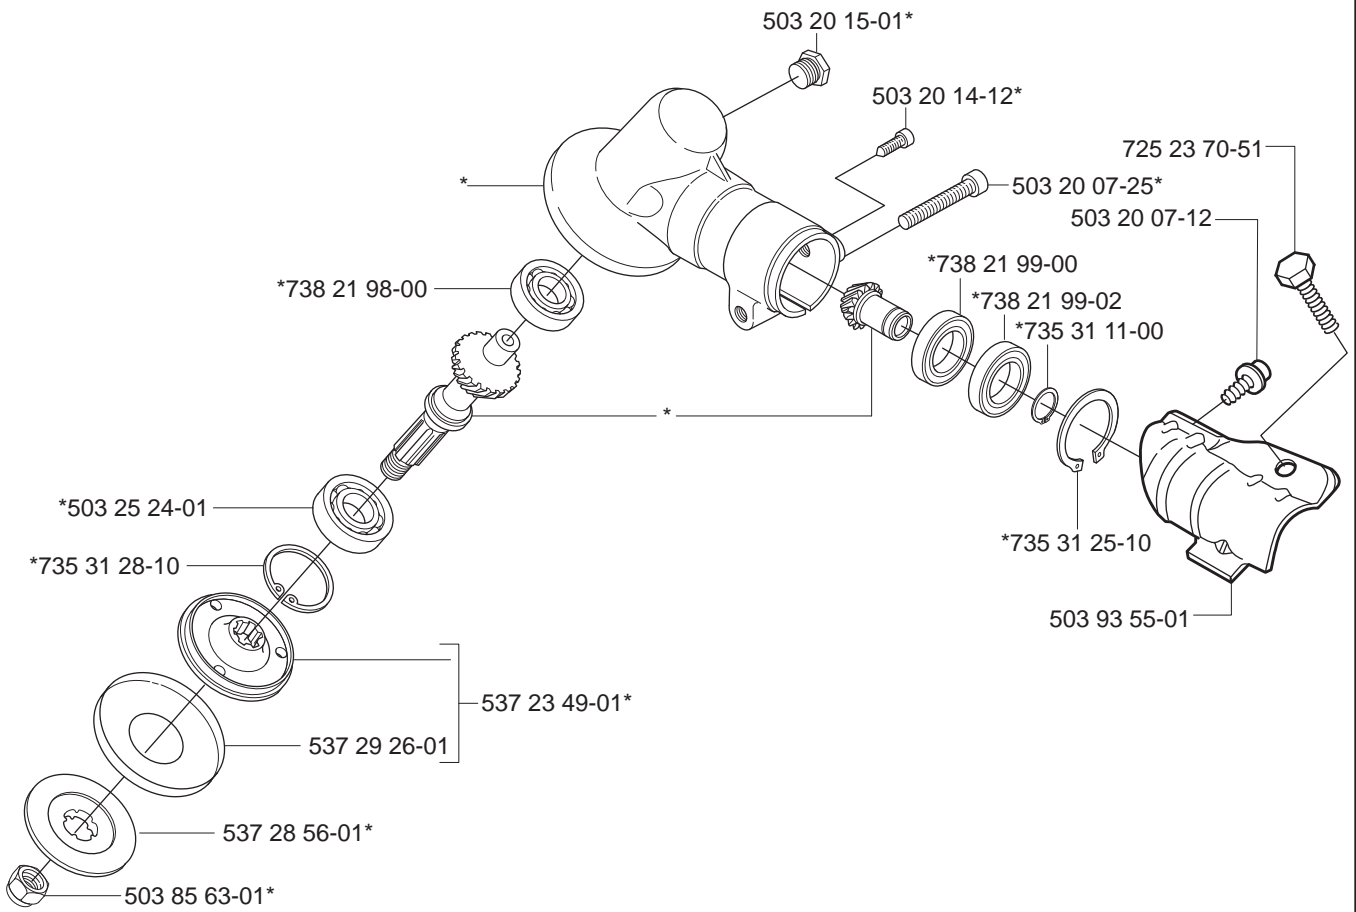

**326LS      326Lx**

**326LDx**

**326Rx      326RJx**

**Spare parts**

**Ersatzteile**

**Pièces détachées**

**Reserve onderdelen**

**Repuestos**

**Reservdelar**

**A**

\*compl 537 19 92-02

[Order Husqvarna 326 parts on eBay](#)

**B** 323L  
326Lx  
326RJx  
326LS

**C** 326LDx  
\*compl 537 07 99-01

[Order Husqvarna 326 parts on eBay](#)

**D****323R  
326Rx****\*compl 503 72 43-09**

537 29 48-01

[Order Husqvarna 326 parts on eBay](#)

**E** 323L  
326Lx, LS, LDx, RJx  
\*compl 503 85 29-02

**F** 323R  
326Rx  
\*compl 537 42 45-13

[Order Husqvarna 326 parts on eBay](#)

**H** 326Lx, LDx, RX, RJx, LS

**N** \*compl 537 41 87-01

\*\*compl 537 06 33-02 (326)

[Order Husqvarna 326 parts on eBay](#)

**P 326**

\*compl 537 08 51-02 Ø=34mm

\*\*537 22 18-01

\*\*compl 537 22 17-03 Cat.

503 20 29-56 (x3)