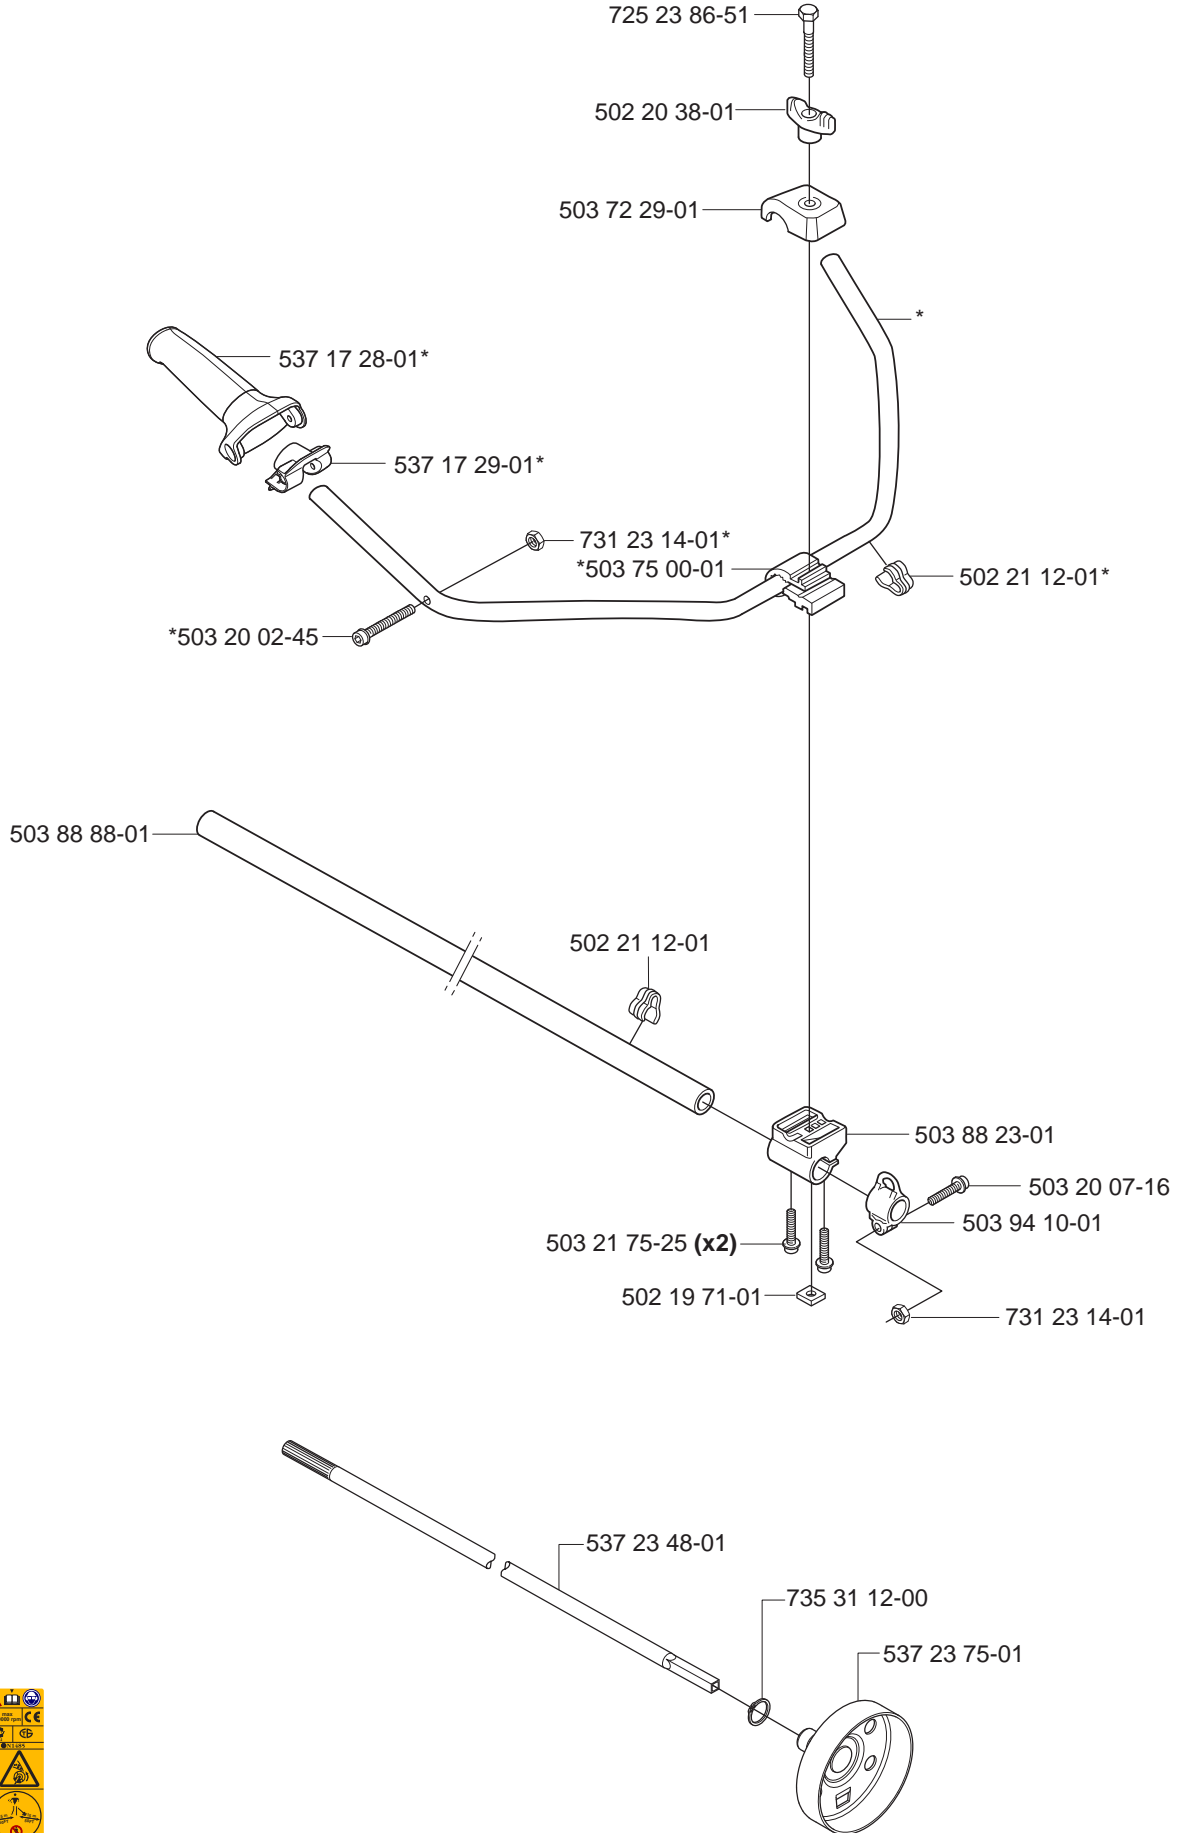

**Reservdelar**

**A**

\*compl 537 19 92-02

[Order Husqvarna 326 parts on eBay](#)

**B** 323L  
326Lx  
326RJx  
326LS

**C** 326LDx  
\*compl 537 07 99-01

[Order Husqvarna 326 parts on eBay](#)

**D****323R  
326Rx****\*compl 503 72 43-09**

537 29 48-01

[Order Husqvarna 326 parts on eBay](#)

**E** 323L  
326Lx, LS, LDx, RJx  
\*compl 503 85 29-02

**F** 323R  
326Rx  
\*compl 537 42 45-13

[Order Husqvarna 326 parts on eBay](#)

**H** 326Lx, LDx, RX, RJx, LS

**N** \*compl 537 41 87-01

\*\*compl 537 06 33-02 (326)

[Order Husqvarna 326 parts on eBay](#)

**P 326**

\*compl 537 08 51-02 Ø=34mm

\*\*537 22 18-01

\*\*compl 537 22 17-03 Cat.

503 20 29-56 (x3)

**Q 326**

\*compl 537 08 52-02

\*\*compl 537 04 12-07

\*\*\*compl 537 30 96-01

[Order Husqvarna 326 parts on eBay](#)

**T**

\*compl 503 85 24-74 (326)  
\*\*compl 503 85 24-75 (323)

[Order Husqvarna 326 parts on eBay](#)