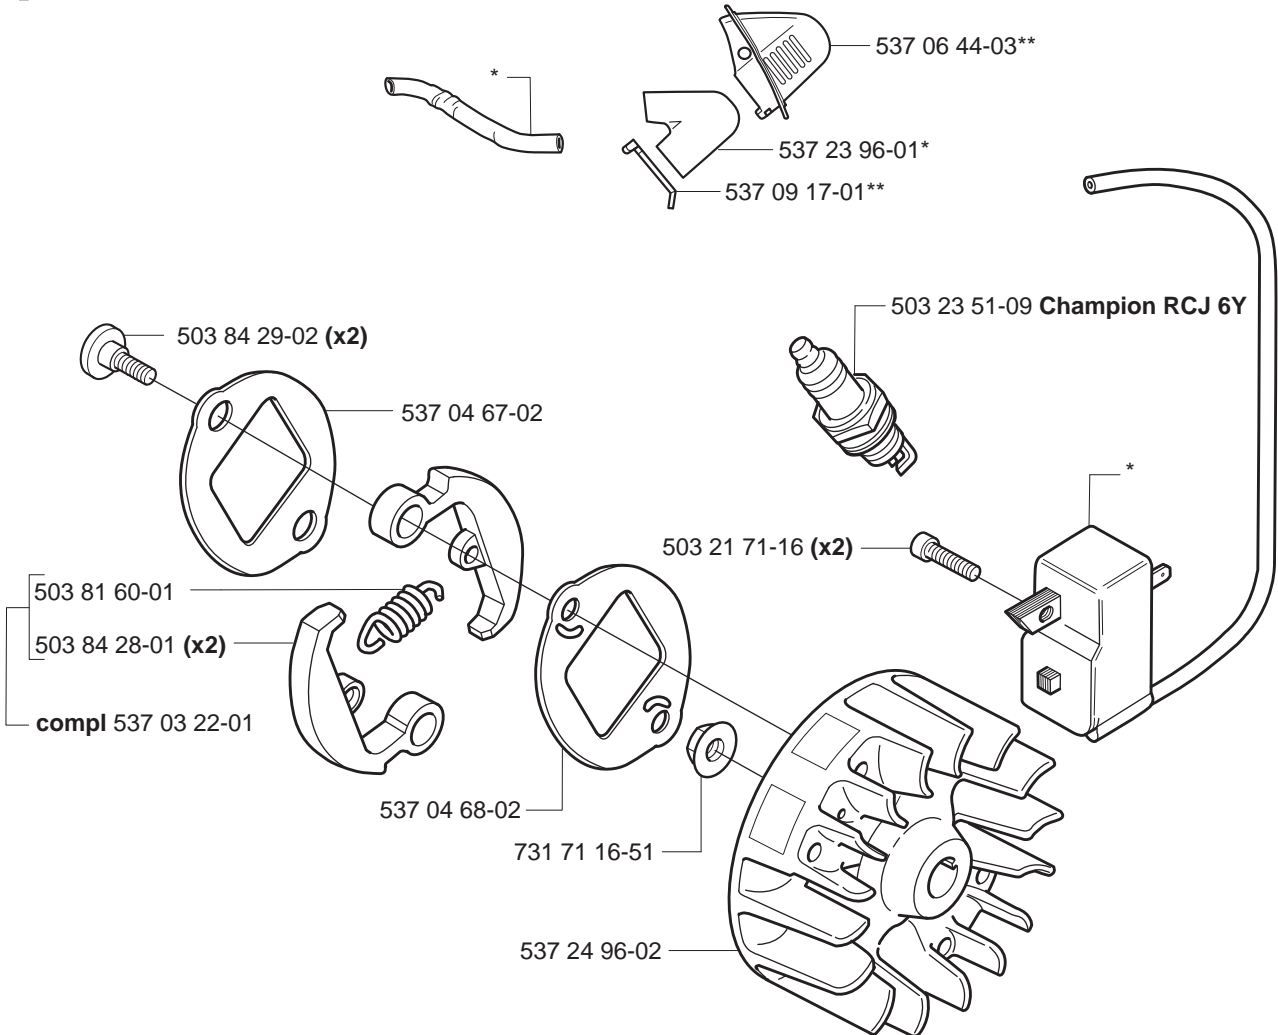

[Order Husqvarna 326 parts on eBay](#)

**J**

[Order Husqvarna 326 parts on eBay](#)

**K****\*compl 544 07 11-02****L****\*compl 503 85 28-06 326LS**

[Order Husqvarna 326 parts on eBay](#)

**M** \*compl 537 06 86-02

**N** \*compl 537 41 87-01

\*\*compl 537 06 33-02 (326)

[Order Husqvarna 326 parts on eBay](#)

**P 326**

\*compl 537 08 51-02 Ø=34mm

\*\*537 22 18-01

\*\*compl 537 22 17-03 Cat.

503 20 29-56 (x3)