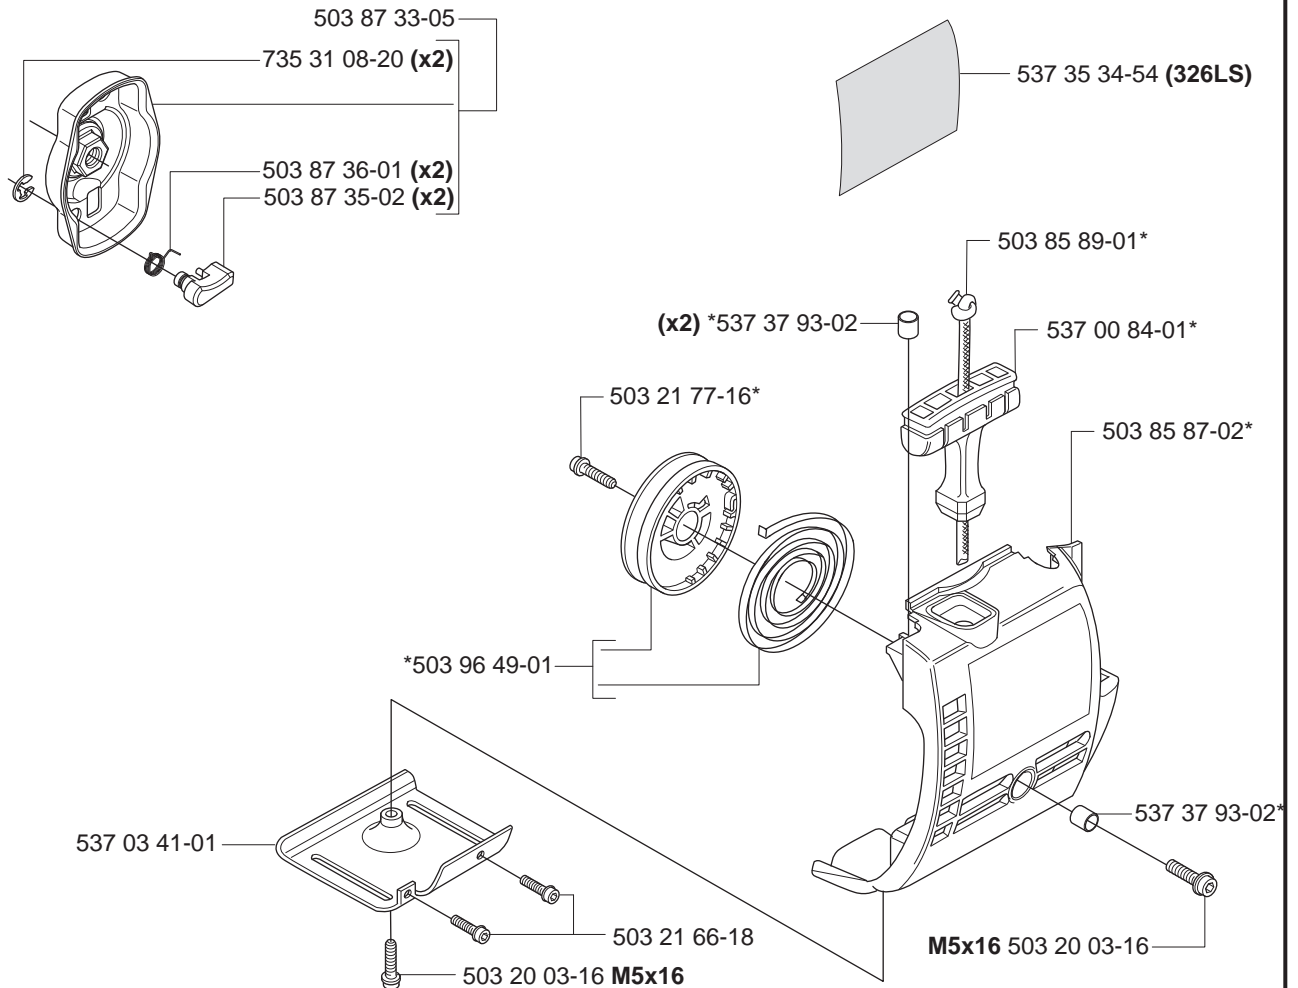

L

*compl 503 85 28-06 326LS