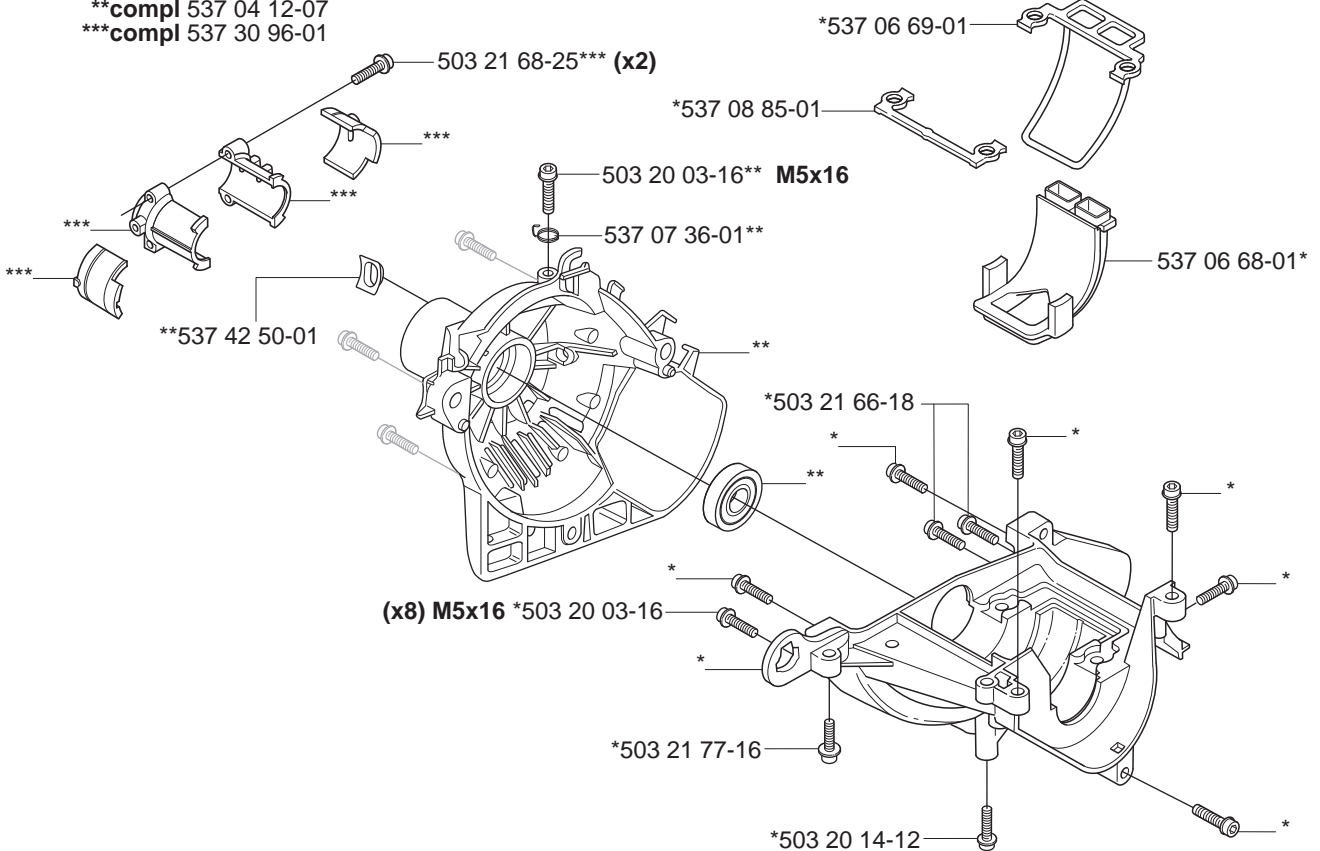

Q 326

*compl 537 08 52-02

**compl 537 04 12-07

***compl 537 30 96-01

[Order Husqvarna 326 parts on eBay](#)