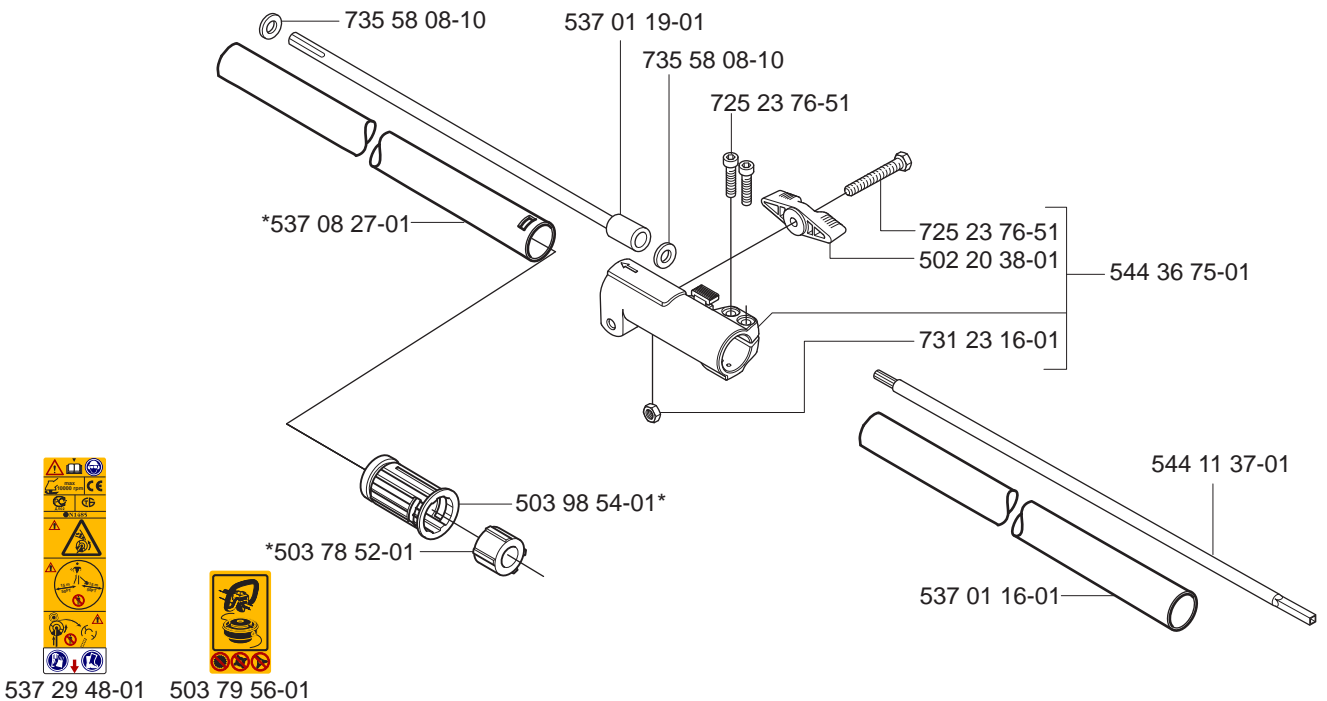

**Reservdelar**

**A**

\*compl 537 19 92-02

[Order Husqvarna 326 parts on eBay](#)

**B** 323L  
326Lx  
326RJx  
326LS

**C** 326LDx  
\*compl 537 07 99-01

[Order Husqvarna 326 parts on eBay](#)

**D****323R  
326Rx****\*compl 503 72 43-09**

**N** \*compl 537 41 87-01

\*\*compl 537 06 33-02 (326)

[Order Husqvarna 326 parts on eBay](#)

**P 326**

\*compl 537 08 51-02 Ø=34mm

\*\*537 22 18-01

\*\*compl 537 22 17-03 Cat.

503 20 29-56 (x3)