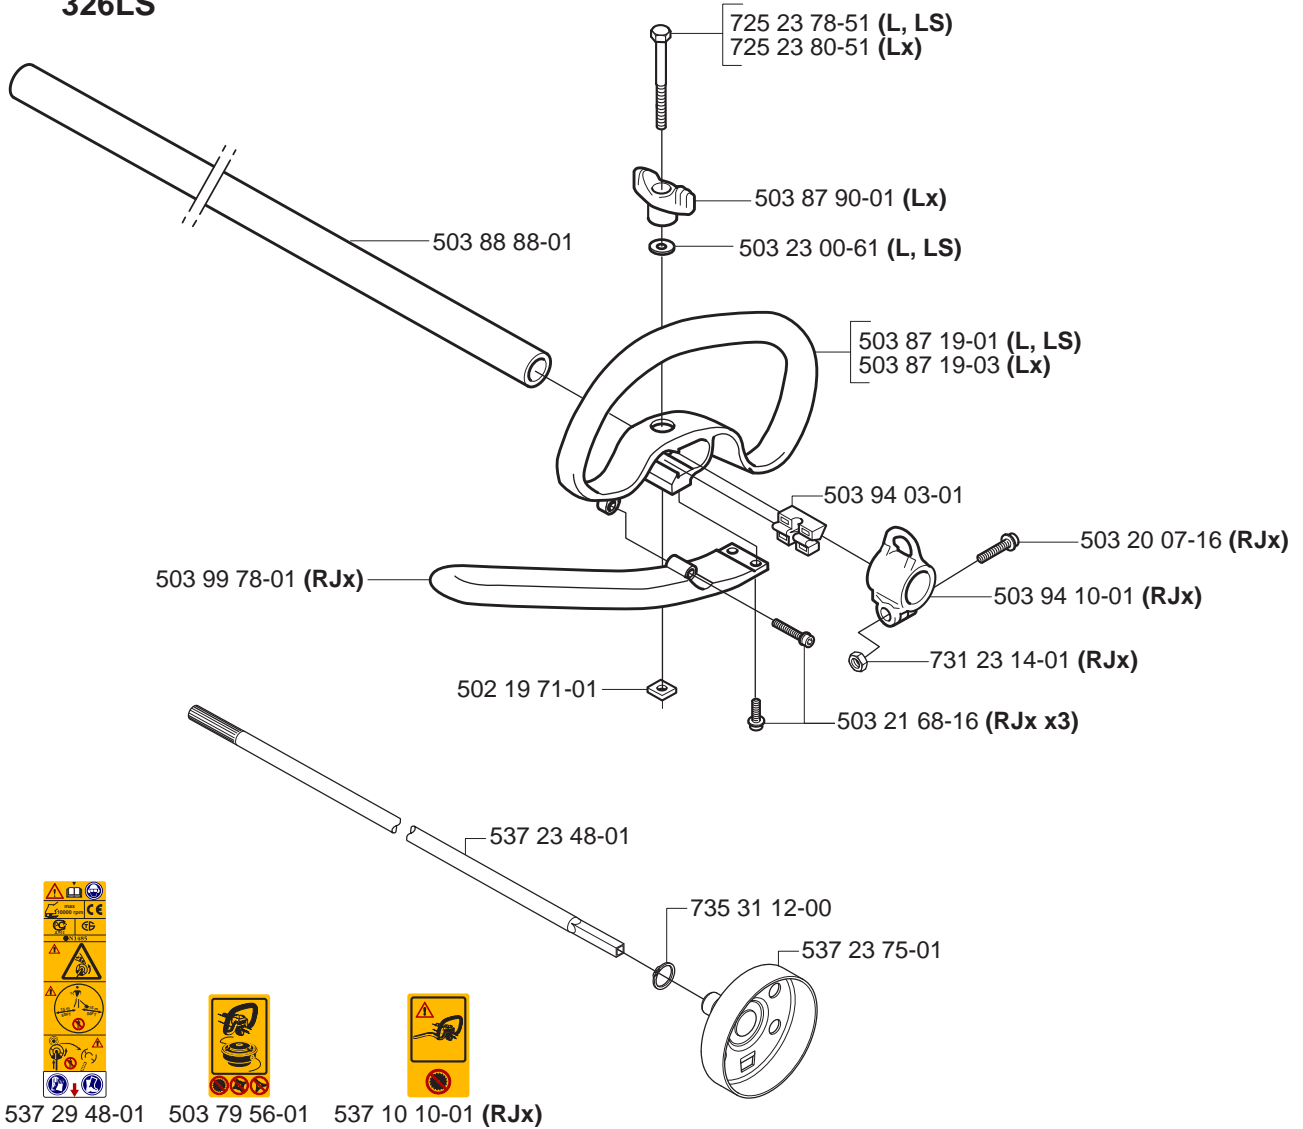

**Reservdelar**

**A**

\*compl 537 19 92-02

[Order Husqvarna 326 parts on eBay](#)

**B** 323L  
326Lx  
326RJx  
326LS

**C** 326LDx  
\*compl 537 07 99-01

[Order Husqvarna 326 parts on eBay](#)

**D****323R  
326Rx****\*compl 503 72 43-09**

537 29 48-01

[Order Husqvarna 326 parts on eBay](#)

**E** 323L  
326Lx, LS, LDx, RJx  
\*compl 503 85 29-02

**F** 323R  
326Rx  
\*compl 537 42 45-13

[Order Husqvarna 326 parts on eBay](#)

**H** 326Lx, LDx, RX, RJx, LS

**N** \*compl 537 41 87-01

\*\*compl 537 06 33-02 (326)

[Order Husqvarna 326 parts on eBay](#)

**P 326**

\*compl 537 08 51-02 Ø=34mm

\*\*537 22 18-01

\*\*compl 537 22 17-03 Cat.

503 20 29-56 (x3)

**Q 326**

\*compl 537 08 52-02

\*\*compl 537 04 12-07

\*\*\*compl 537 30 96-01

[Order Husqvarna 326 parts on eBay](#)

**T**

\*compl 503 85 24-74 (326)  
\*\*compl 503 85 24-75 (323)

[Order Husqvarna 326 parts on eBay](#)