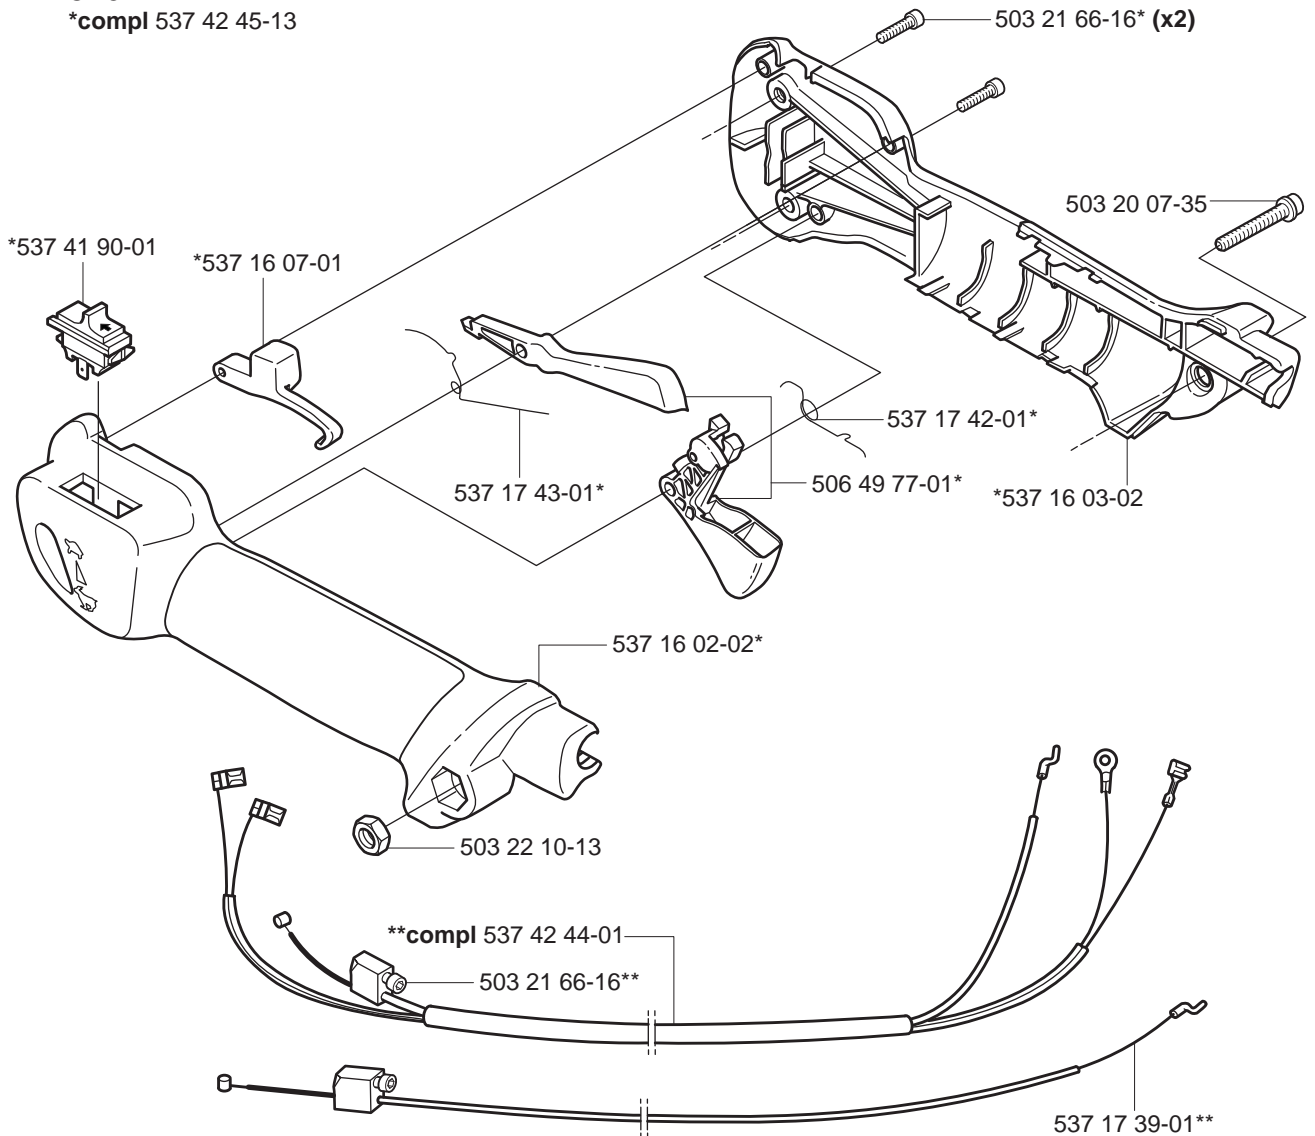

**Reservdelar**

**A**

\*compl 537 19 92-02

[Order Husqvarna 326 parts on eBay](#)

**B** 323L  
326Lx  
326RJx  
326LS

**C** 326LDx  
\*compl 537 07 99-01

[Order Husqvarna 326 parts on eBay](#)

**D****323R  
326Rx****\*compl 503 72 43-09**

537 29 48-01

[Order Husqvarna 326 parts on eBay](#)

**E** 323L  
326Lx, LS, LDx, RJx  
\*compl 503 85 29-02

**F** 323R  
326Rx  
\*compl 537 42 45-13

[Order Husqvarna 326 parts on eBay](#)

**H** 326Lx, LDx, RX, RJx, LS

**N** \*compl 537 41 87-01

\*\*compl 537 06 33-02 (326)

[Order Husqvarna 326 parts on eBay](#)

**P 326**

\*compl 537 08 51-02 Ø=34mm

\*\*537 22 18-01

\*\*compl 537 22 17-03 Cat.

503 20 29-56 (x3)

**Q 326**

\*compl 537 08 52-02

\*\*compl 537 04 12-07

\*\*\*compl 537 30 96-01

[Order Husqvarna 326 parts on eBay](#)

**T**

\*compl 503 85 24-74 (326)  
\*\*compl 503 85 24-75 (323)

[Order Husqvarna 326 parts on eBay](#)