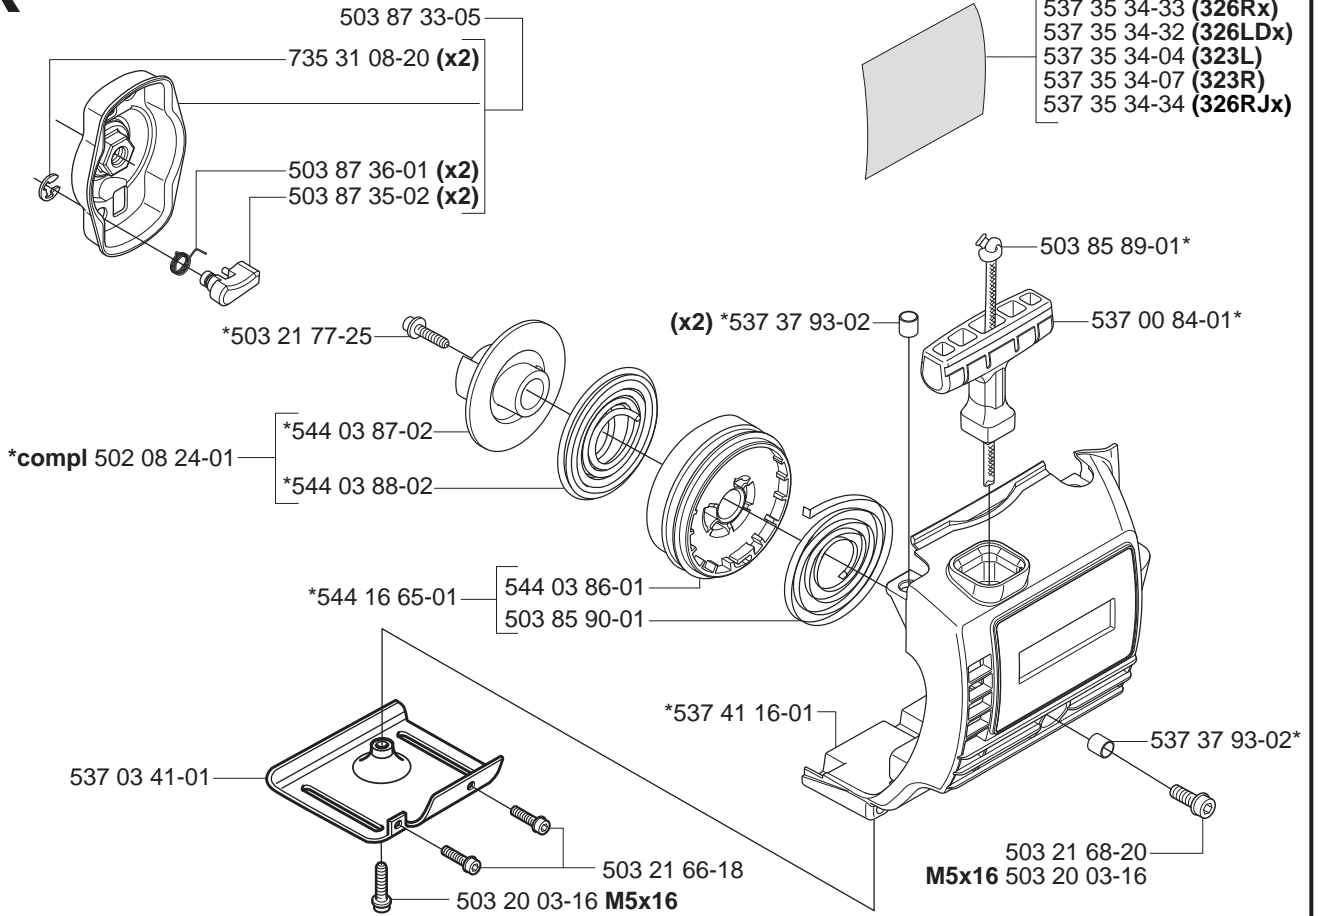

K

*compl 544 07 11-02