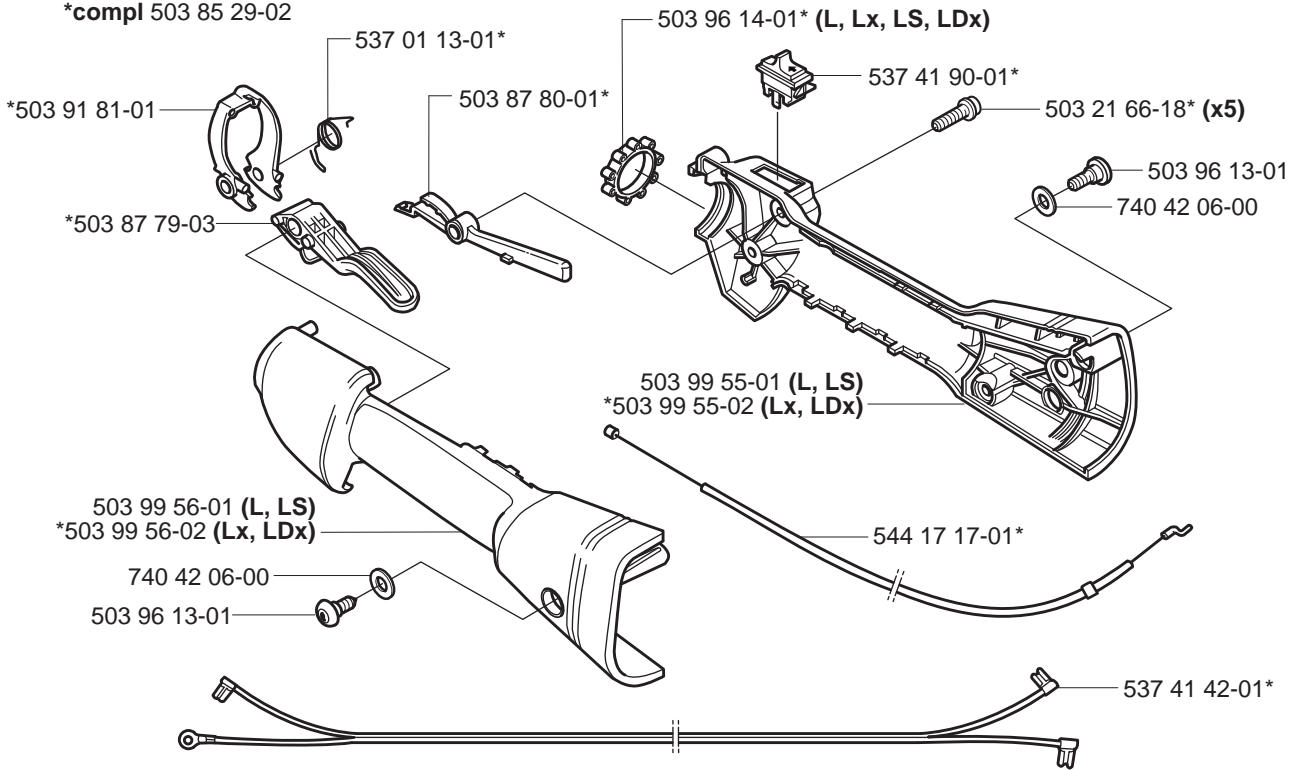

E 323L
326Lx, LS, LDx, RJx
*compl 503 85 29-02