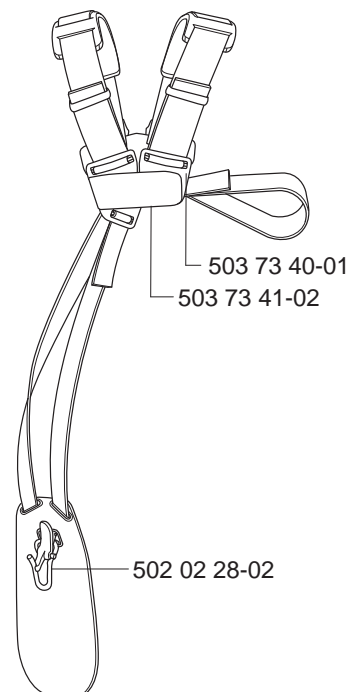

**N** \*compl 537 41 87-01

\*\*compl 537 06 33-02 (326)

[Order Husqvarna 326 parts on eBay](#)

**P 326**

\*compl 537 08 51-02 Ø=34mm

\*\*537 22 18-01

\*\*compl 537 22 17-03 Cat.

503 20 29-56 (x3)

502 11 46-02

502 21 58-01

compl 537 35 36-01

537 35 01-01

537 13 04-02

\*

725 23 31-51

537 31 29-01 (200-275 mm)

503 97 64-01

compl 537 21 63-01  
 compl 537 21 63-02 (USA)

537 21 62-01  
 537 21 62-02 (USA)

503 73 40-01

503 73 41-02

502 02 28-02

**Y**

**Duo Balance**