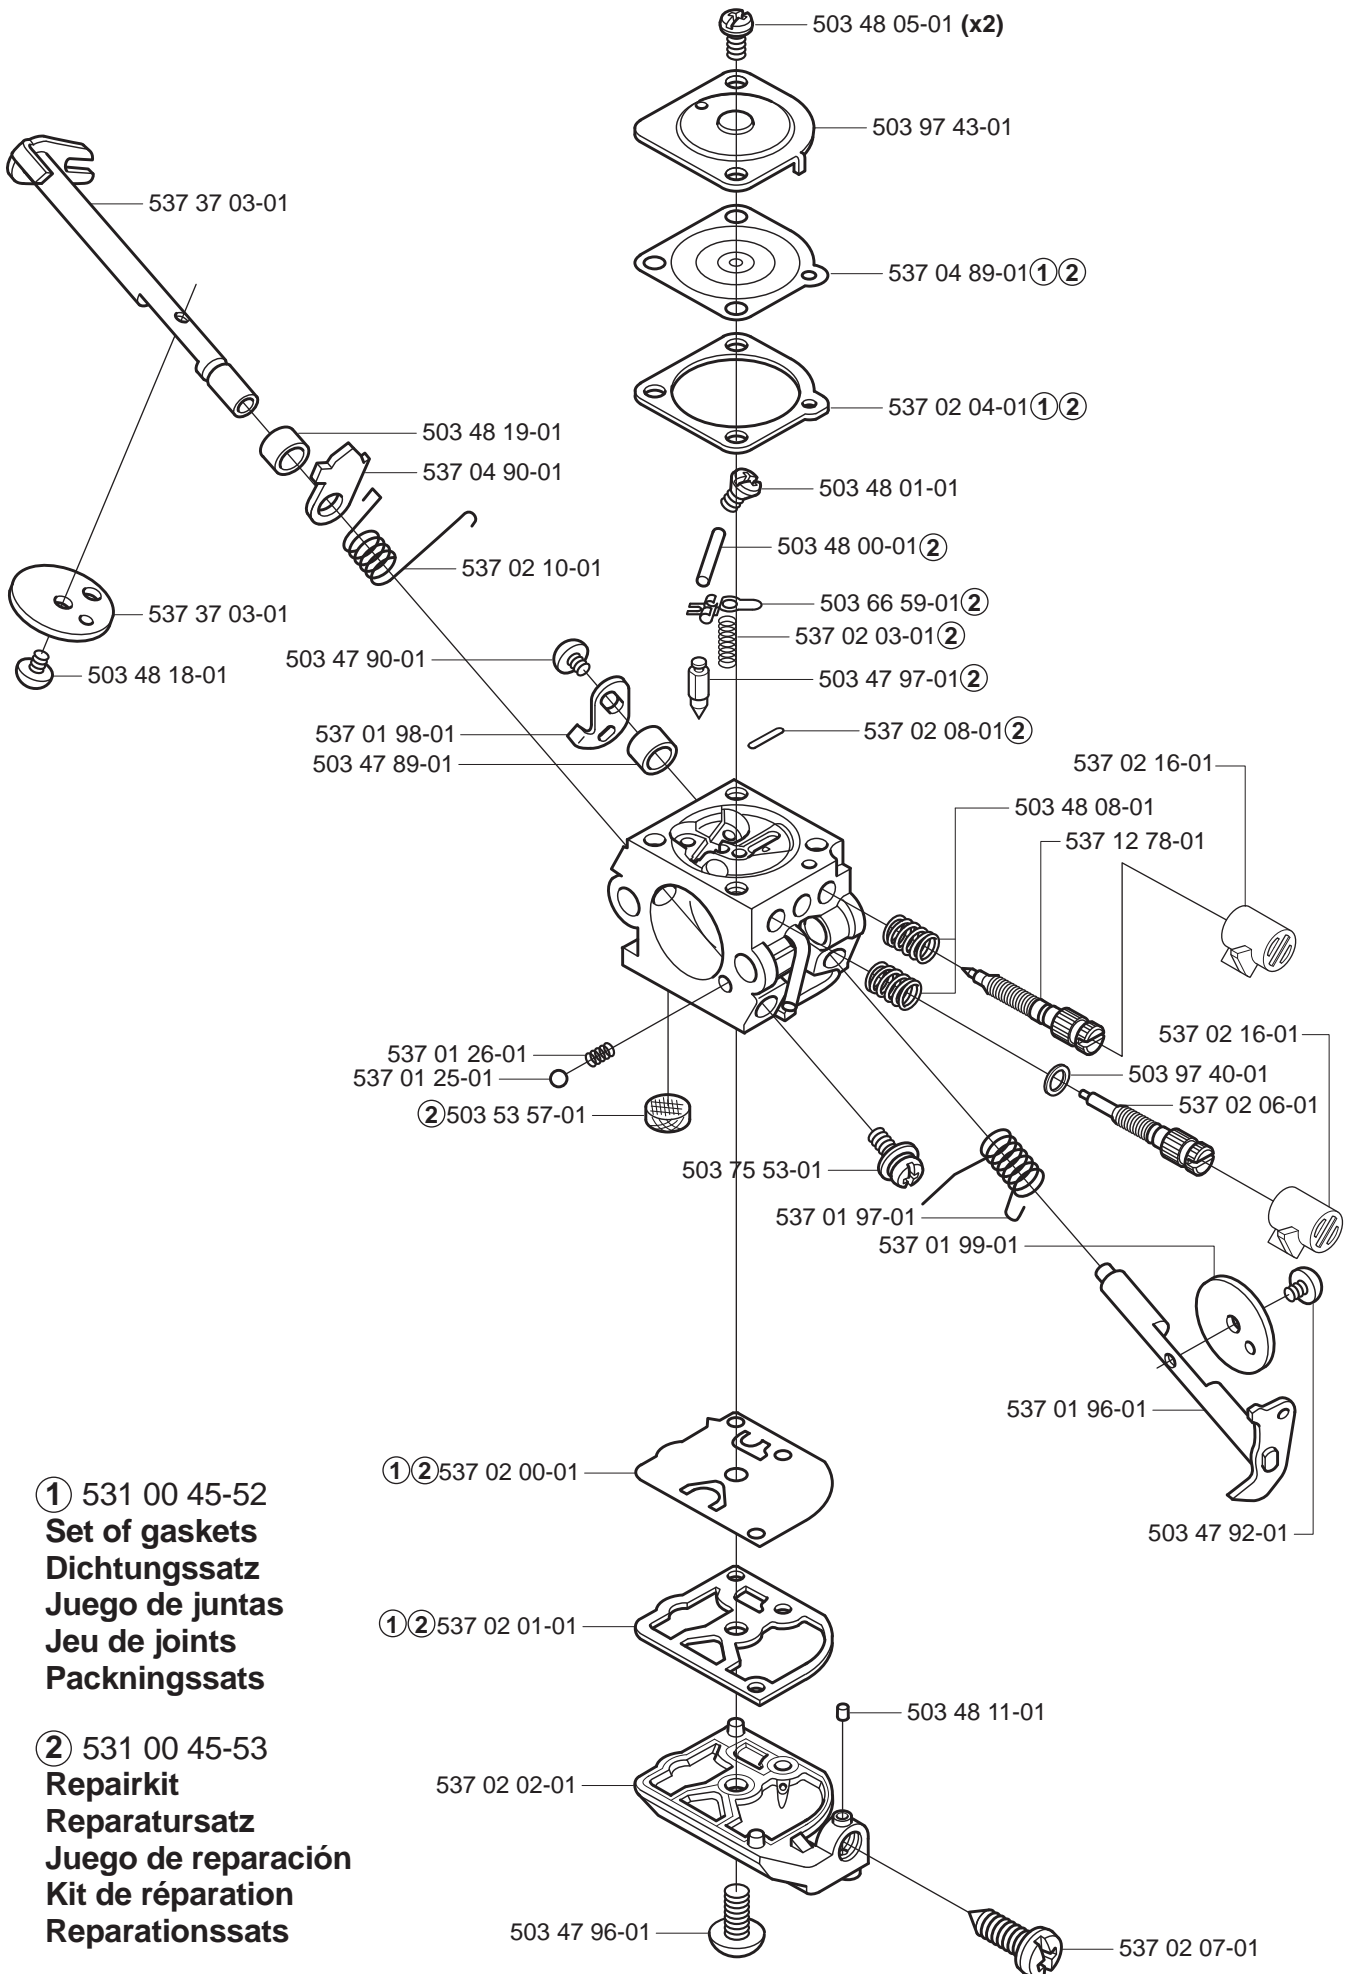

**N** \*compl 537 41 87-01

\*\*compl 537 06 33-02 (326)

[Order Husqvarna 326 parts on eBay](#)

**P 326**

\*compl 537 08 51-02 Ø=34mm

\*\*537 22 18-01

\*\*compl 537 22 17-03 Cat.

503 20 29-56 (x3)

**Q 326**

\*compl 537 08 52-02

\*\*compl 537 04 12-07

\*\*\*compl 537 30 96-01

[Order Husqvarna 326 parts on eBay](#)

**T**

\*compl 503 85 24-74 (326)  
\*\*compl 503 85 24-75 (323)

[Order Husqvarna 326 parts on eBay](#)