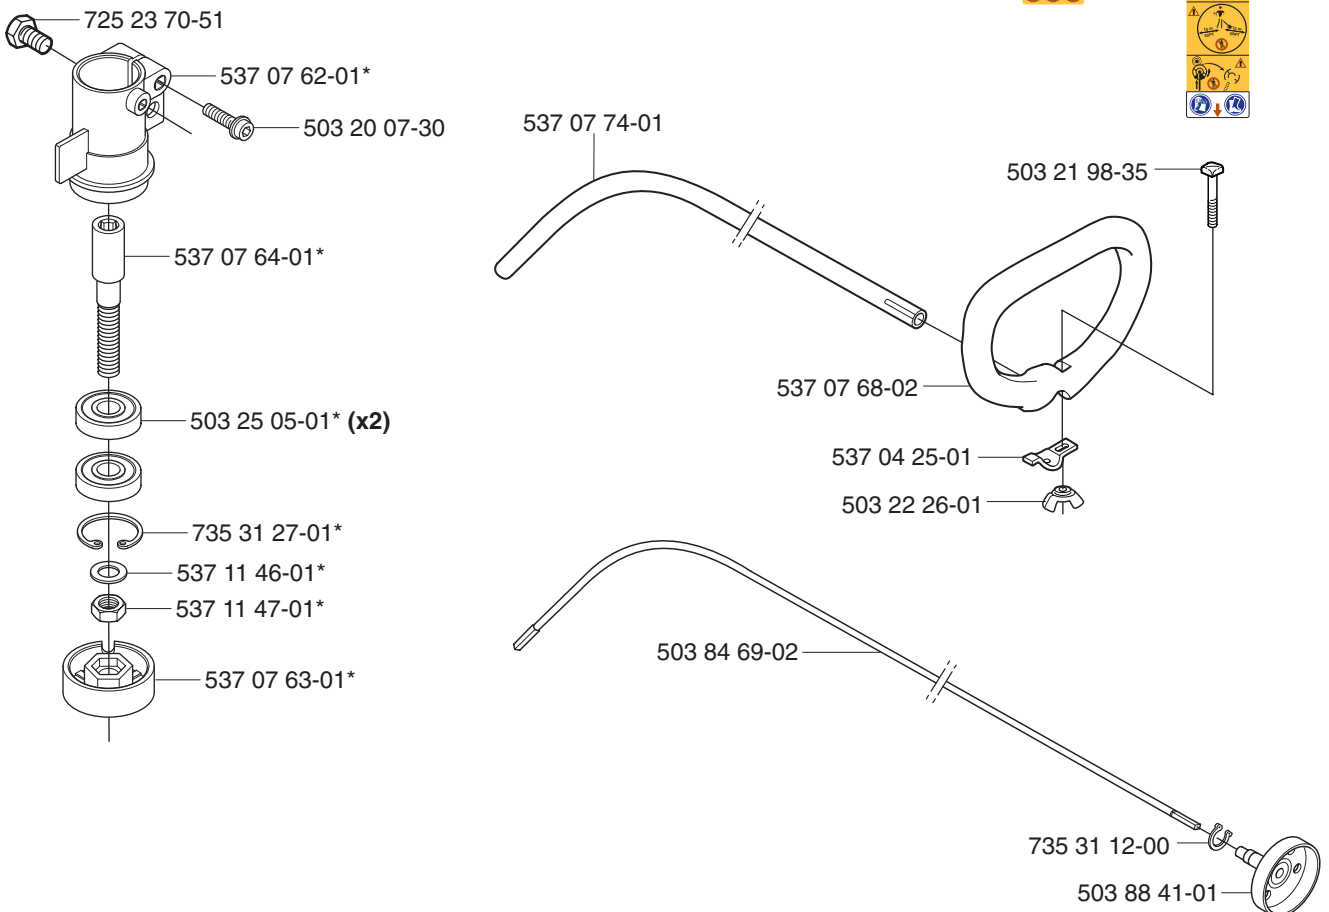

# **326 RX**

**Spare parts**

**Ersatzteile**

**Pièces détachées**

**Reserve onderdelen**

**Repuestos**

**Reservdelar**

**A** 326C

503 79 56-01 537 02 76-03

**A** 326Cx  
\*compl 537 07 65-01

503 79 56-01 537 02 76-03

**B** 326L  
326Lx

**C** 326Rx  
\*\*compl 503 72 43-09

**D** 326LDx

503 79 56-01 537 02 76-01

**E** 326C, L  
326Cx, Lx  
\*compl 503 85 29-02