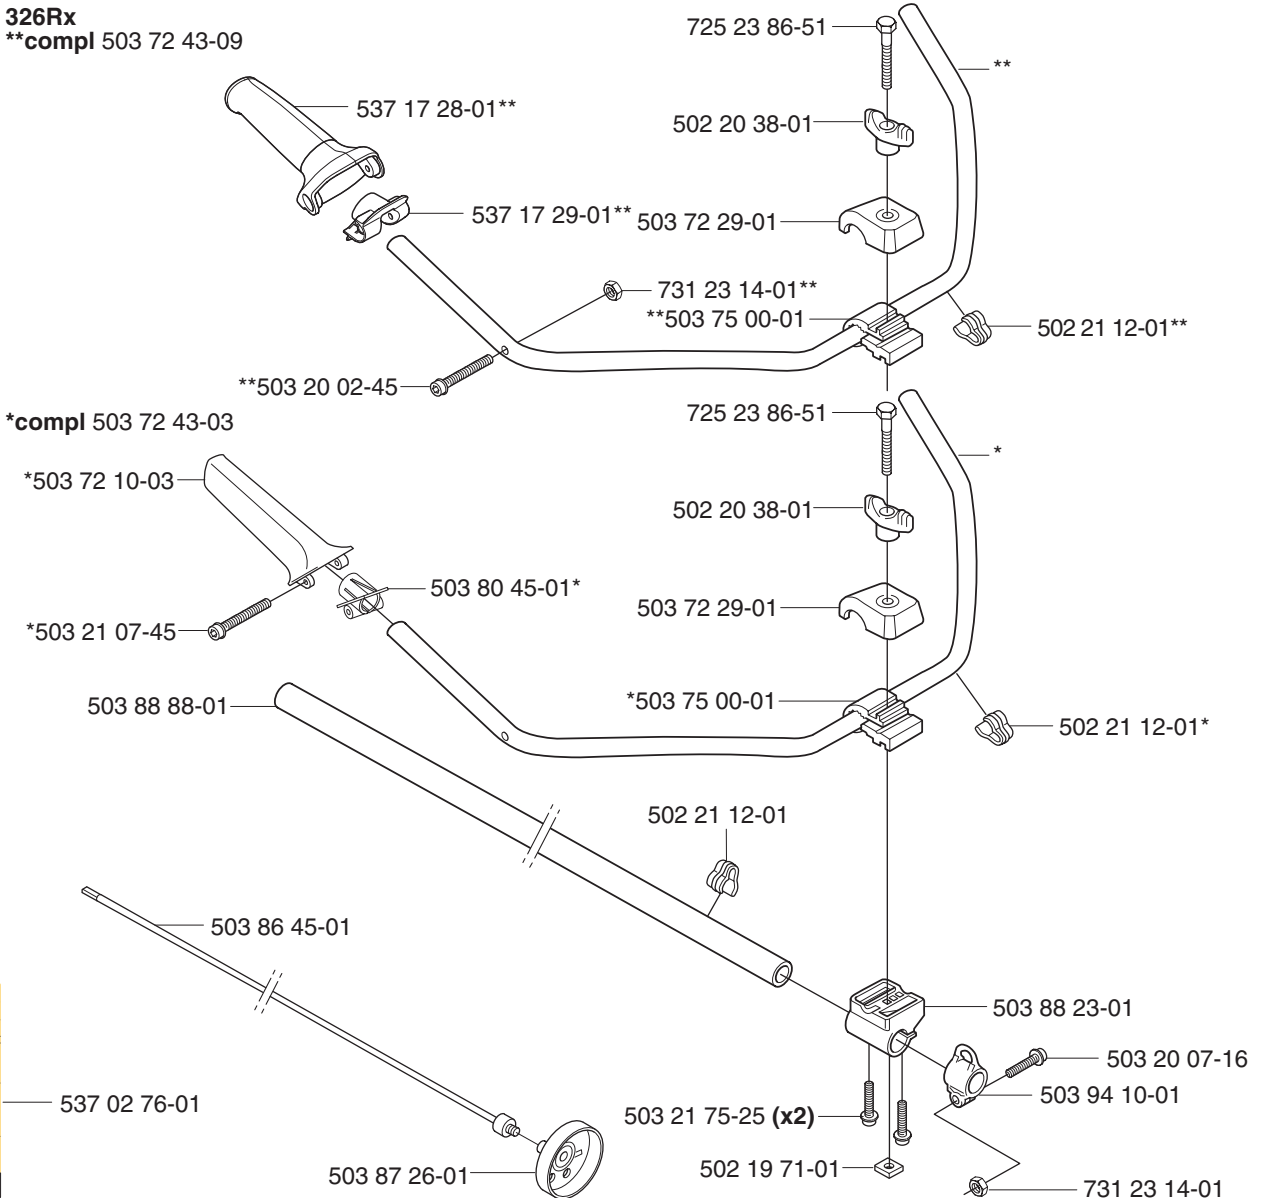

# **326 RX**

**Spare parts**

**Ersatzteile**

**Pièces détachées**

**Reserve onderdelen**

**Repuestos**

**Reservdelar**

**A** 326C

503 79 56-01 537 02 76-03

**A** 326Cx  
\*compl 537 07 65-01

503 79 56-01 537 02 76-03

**B** 326L  
326Lx

**C** 326Rx  
\*\*compl 503 72 43-09

**D** 326LDx

503 79 56-01 537 02 76-01

**E** 326C, L  
326Cx, Lx  
\*compl 503 85 29-02