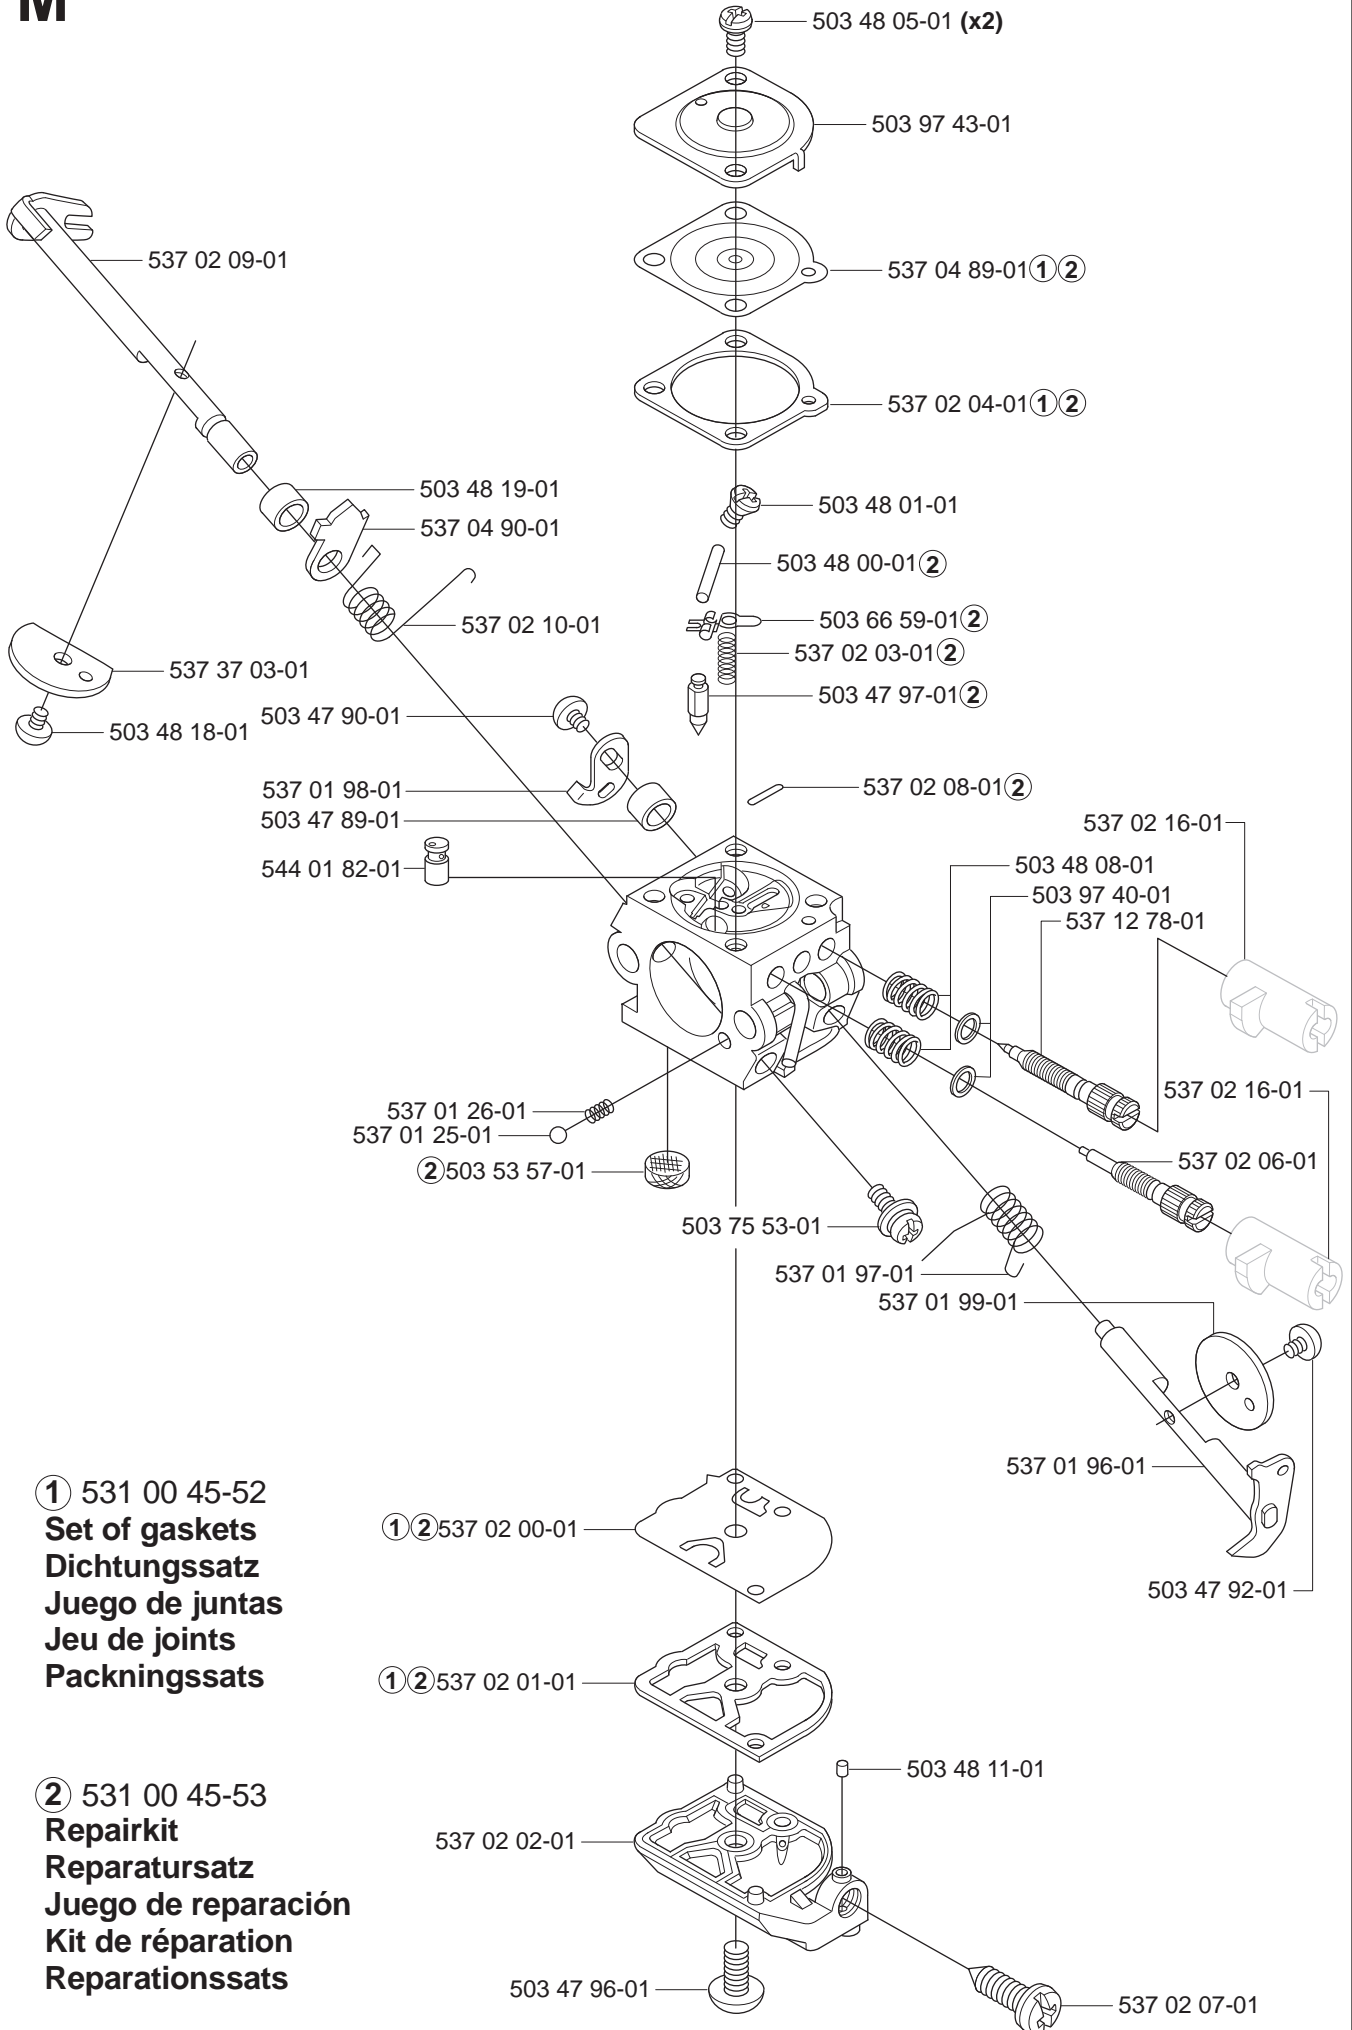

Vervangt

**Repuestos**

Reemplaza

**Reservdelar**

Ersätter

106 27 57-62

**A** \*compl 537 12 81-03

**B** \*compl 537 41 88-01

# D

\*compl 537 22 16-01

\*\*compl 537 08 51-02

# F

**G****H**

\*compl 544 00 25-01

537 35 34-36 **326HD60**537 35 34-37 **326HD75**

\*\*compl 503 87 33-02

**J**

\*compl 537 10 56-07 326HD60  
\*compl 537 10 56-08 326HD75

**K**

- \*compl 537 18 94-02
- \*\*compl 503 98 23-03
- \*\*\*compl 537 11 02-01
- \*\*\*\*compl 544 08 32-01

\*compl 537 28 00-05

**N** Accessories  
Zubehöre  
Accessoires  
Acessorios  
Tillbehör

\*compl 502 21 60-09