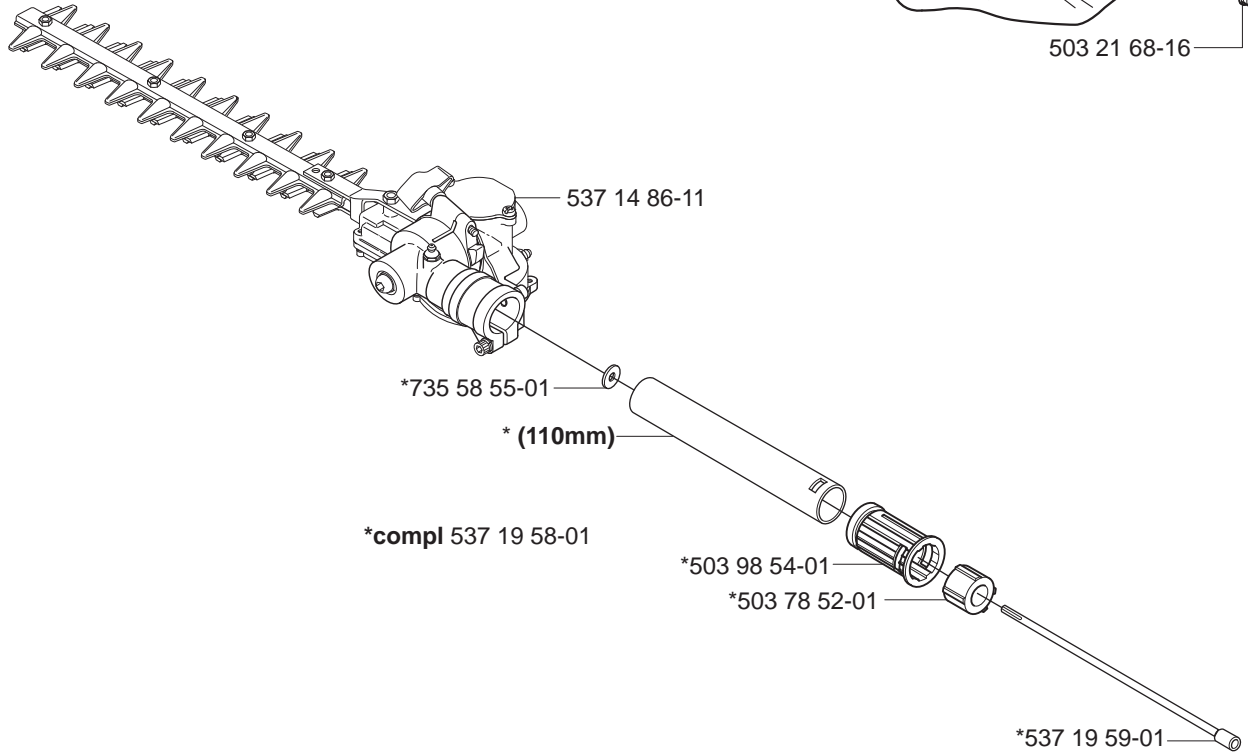

② 531 00 45-53
Repairkit
Reparatursatz
Juego de reparación
Kit de réparation
Reparationssats

Q Hedgetrimmer Attachment HA110
 compl 537 19 66-01

537 19 85-01

537 09 52-01

503 21 68-16

*735 58 55-01

* (110mm)

*compl 537 19 58-01

*503 98 54-01

*503 78 52-01

*537 19 59-01

Q Hedgetrimmer Attachment HA850
 compl 537 19 66-02

*735 58 08-10

*537 08 27-01 (829mm)

*compl 537 07 99-01