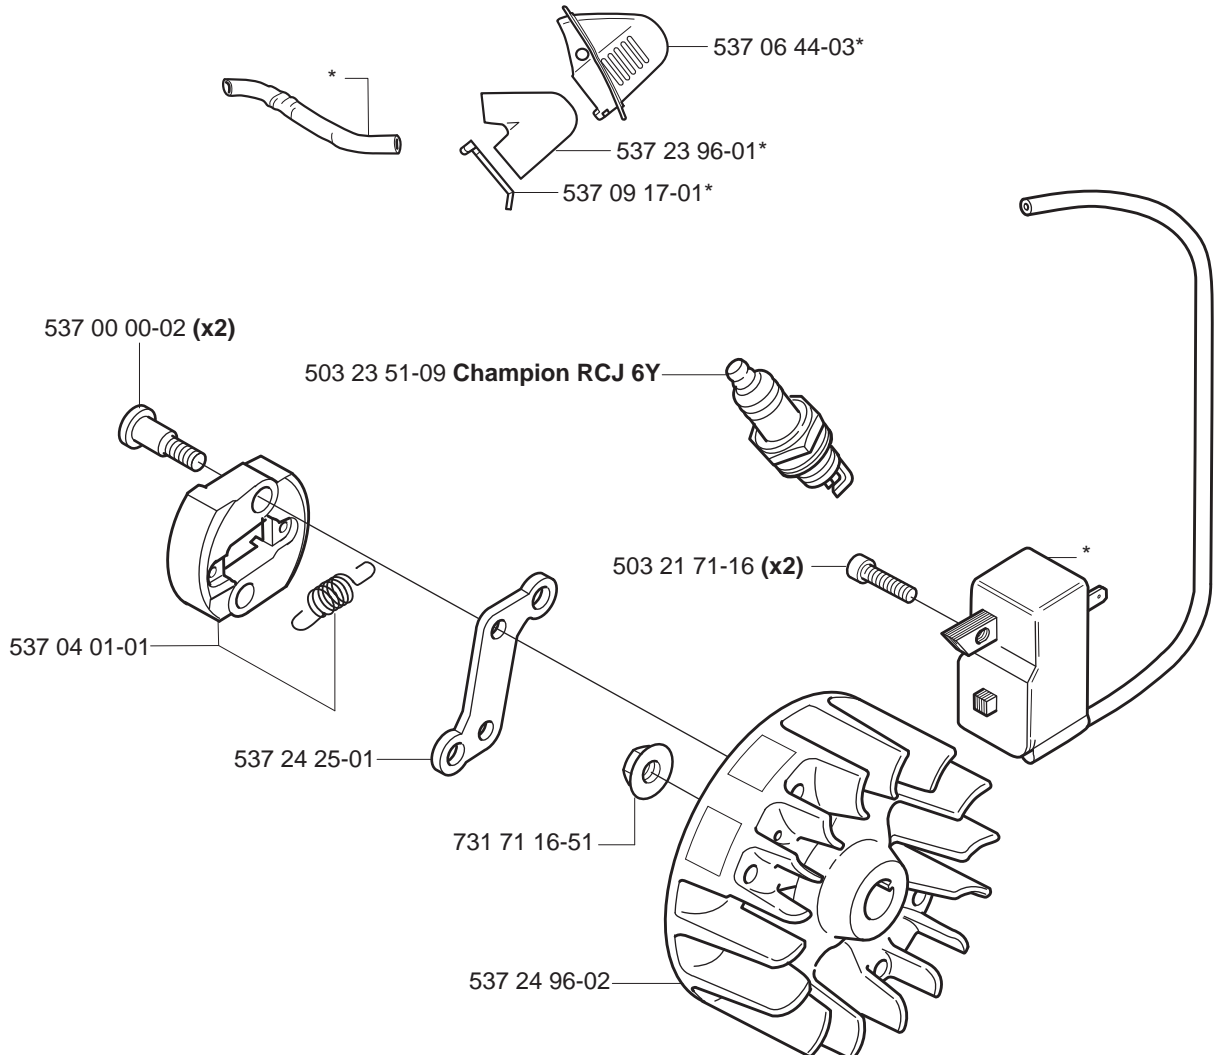

D

E

F

G

**compl 503 87 33-02

*compl 503 85 28-01

H

*compl 537 06 86-02

J

* compl 537 13 75-01

K****compl 537 08 51-01****L**

M *compl 503 85 24-74

N Accessories
Zubehöre
Accessoires
Accesorios
Tillbehör

*compl 537 30 14-09

① 531 00 45-52
Set of gaskets
Dichtungssatz
Juego de juntas
Jeu de joints
Packningssats

*compl 537 19 58-01

*503 98 54-01

*503 78 52-01

*537 19 59-01

Q Hedgetrimmer Attachment HA850
 compl 537 19 66-02

*735 58 08-10

*537 08 27-01 (829mm)

*compl 537 07 99-01