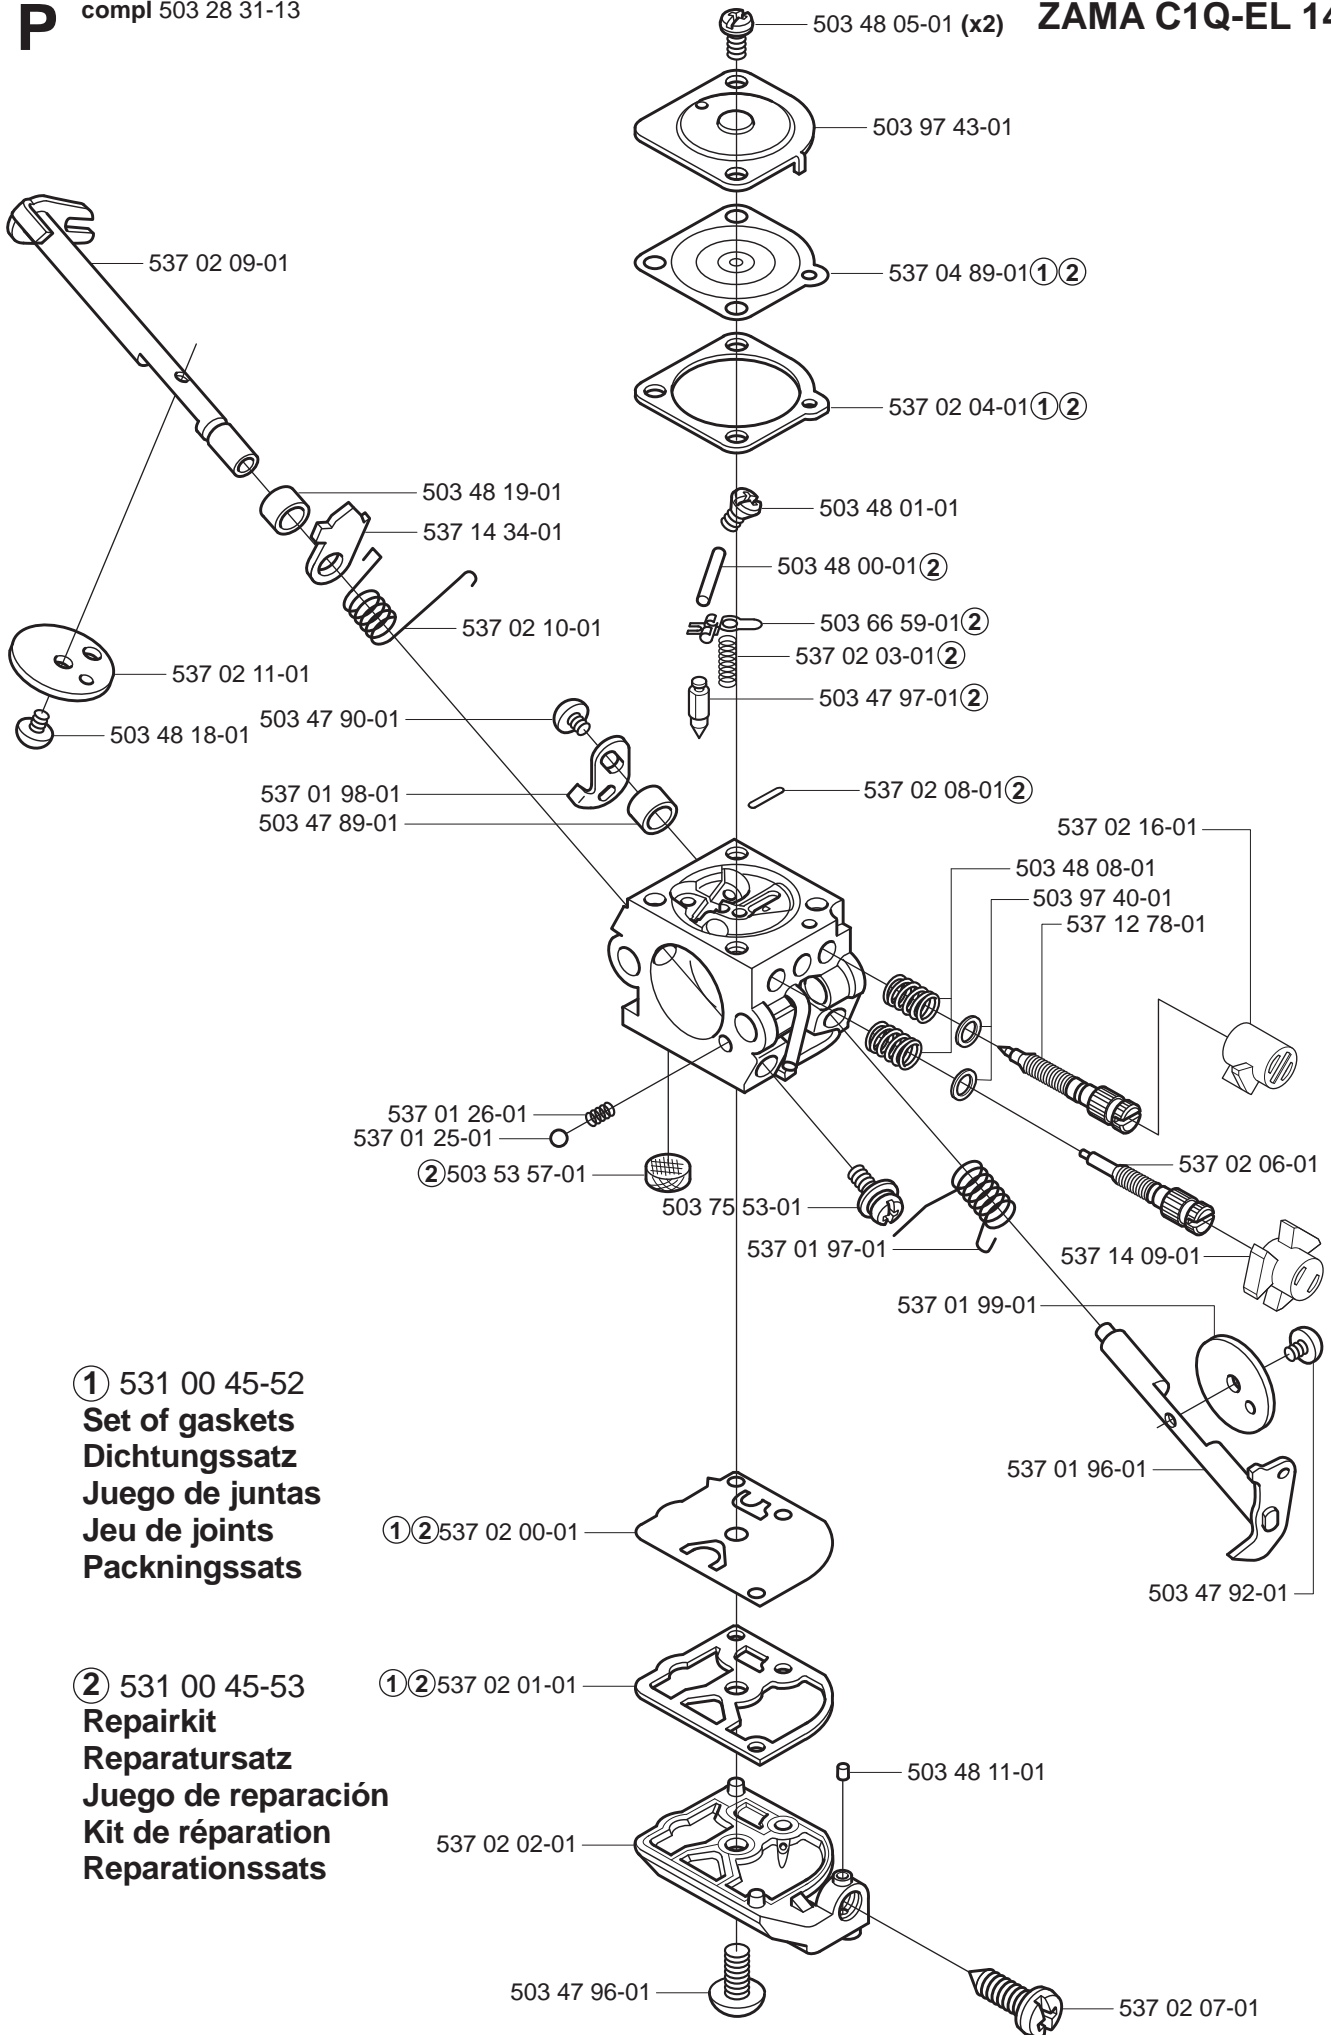

J

* compl 537 13 75-01

K****compl 537 08 51-01****L**

M *compl 503 85 24-74

N Accessories
Zubehöre
Accessoires
Accesorios
Tillbehör

*compl 537 30 14-09

① 531 00 45-52
Set of gaskets
Dichtungssatz
Juego de juntas
Jeu de joints
Packningssats

② 531 00 45-53
Repairkit
Reparatursatz
Juego de reparación
Kit de réparation
Reparationssats

Q Hedgetrimmer Attachment HA110
 compl 537 19 66-01

537 19 85-01

537 09 52-01

503 21 68-16

*735 58 55-01

* (110mm)

*compl 537 19 58-01

*503 98 54-01

*503 78 52-01

*537 19 59-01

Q Hedgetrimmer Attachment HA850
 compl 537 19 66-02

*735 58 08-10

*537 08 27-01 (829mm)

*compl 537 07 99-01