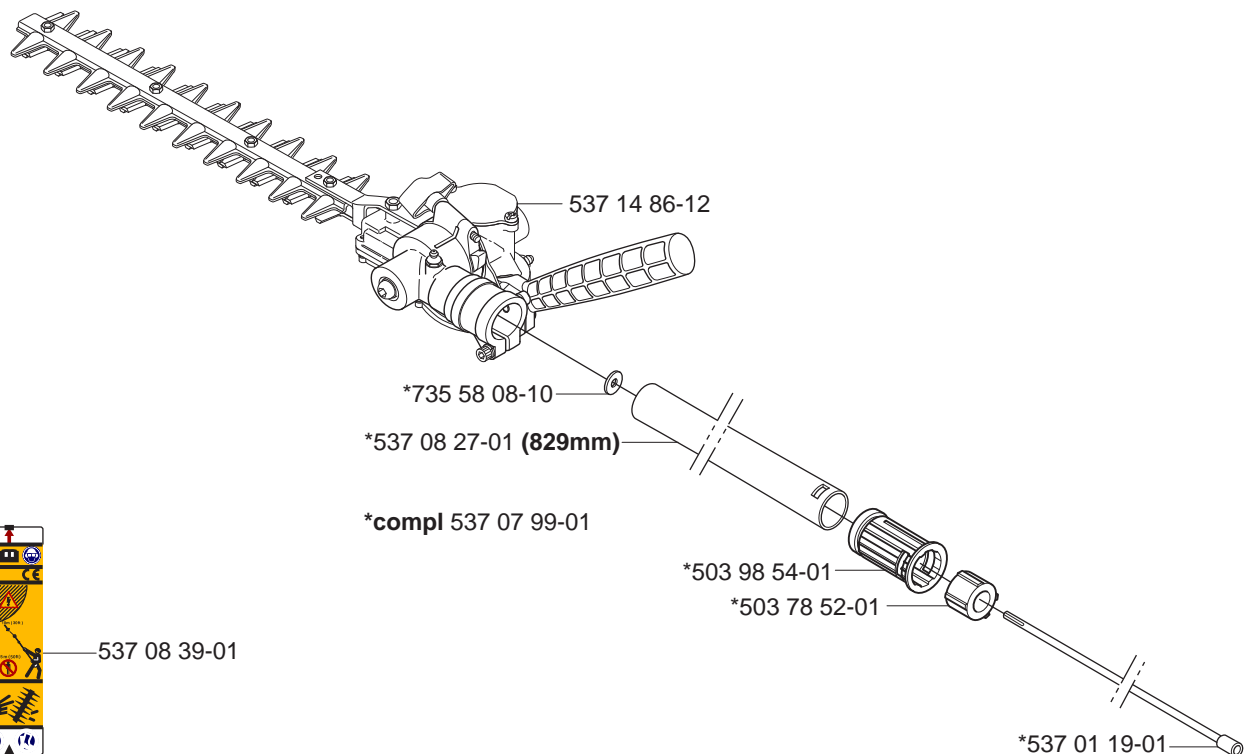

② 531 00 45-53
Repairkit
Reparatursatz
Juego de reparación
Kit de réparation
Reparationssats

Q Hedgetrimmer Attachment HA110
 compl 537 19 66-01

537 19 85-01

537 09 52-01

503 21 68-16

*735 58 55-01

* (110mm)

*compl 537 19 58-01

*503 98 54-01

*503 78 52-01

*537 19 59-01

Q Hedgetrimmer Attachment HA850
 compl 537 19 66-02

*735 58 08-10

*537 08 27-01 (829mm)

*compl 537 07 99-01