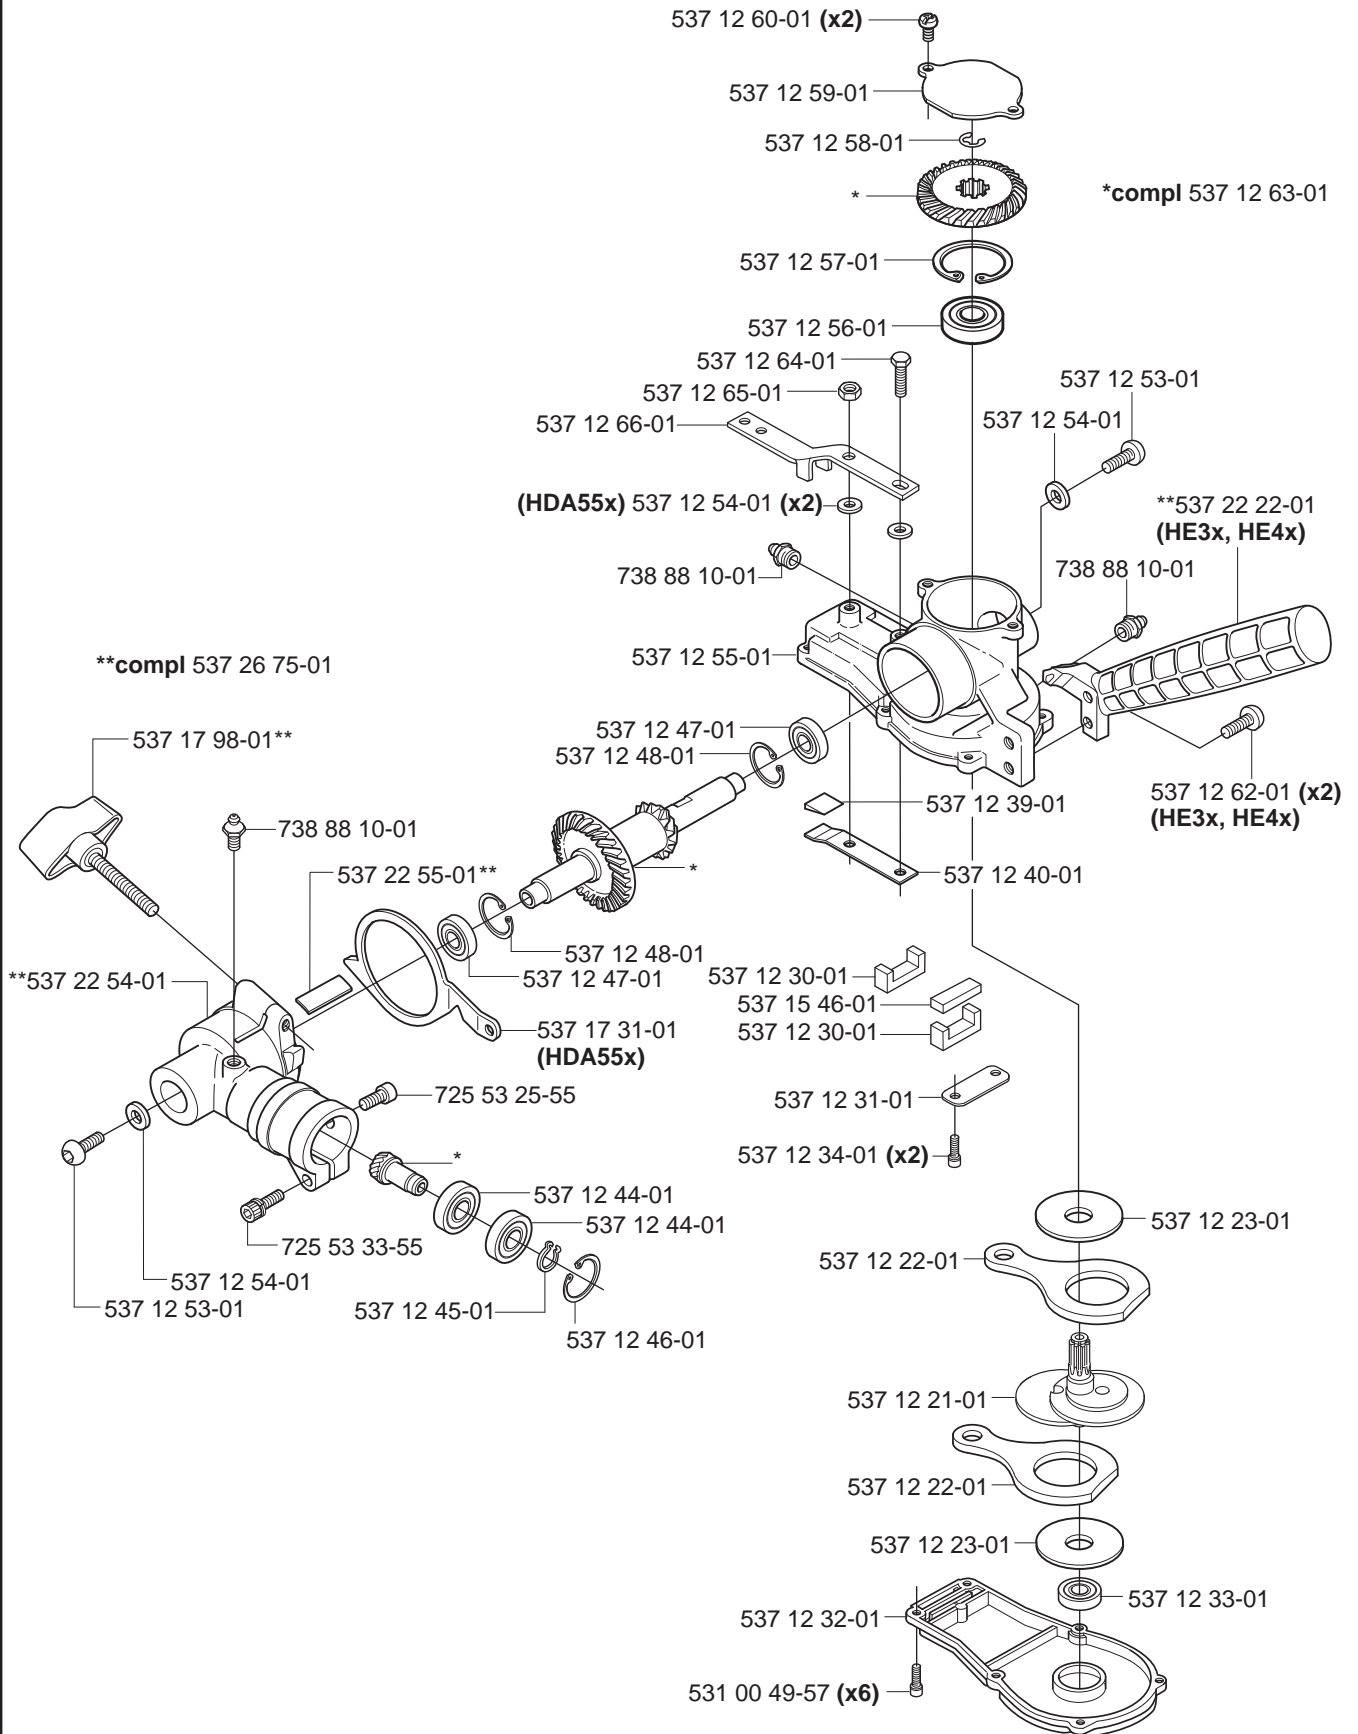

326HDA55_{X-SERIES}

326HE3_{X-SERIES}

326HE4_{X-SERIES}

Hedgetrimmer attachment HA110

Hedgetrimmer attachment HA850

Spare parts

Ersatzteile

Pièces détachées

Reserve onderdelen

Repuestos

Reservdelar

A

B HDA55x

B HE3x

B HE4x

C

② 531 00 45-53
Repairkit
Reparatursatz
Juego de reparación
Kit de réparation
Reparationssats

Q Hedgetrimmer Attachment HA110
 compl 537 19 66-01

537 19 85-01

537 09 52-01

503 21 68-16

*735 58 55-01

* (110mm)

*compl 537 19 58-01

*503 98 54-01

*503 78 52-01

*537 19 59-01

Q Hedgetrimmer Attachment HA850
 compl 537 19 66-02

*735 58 08-10

*537 08 27-01 (829mm)

*compl 537 07 99-01