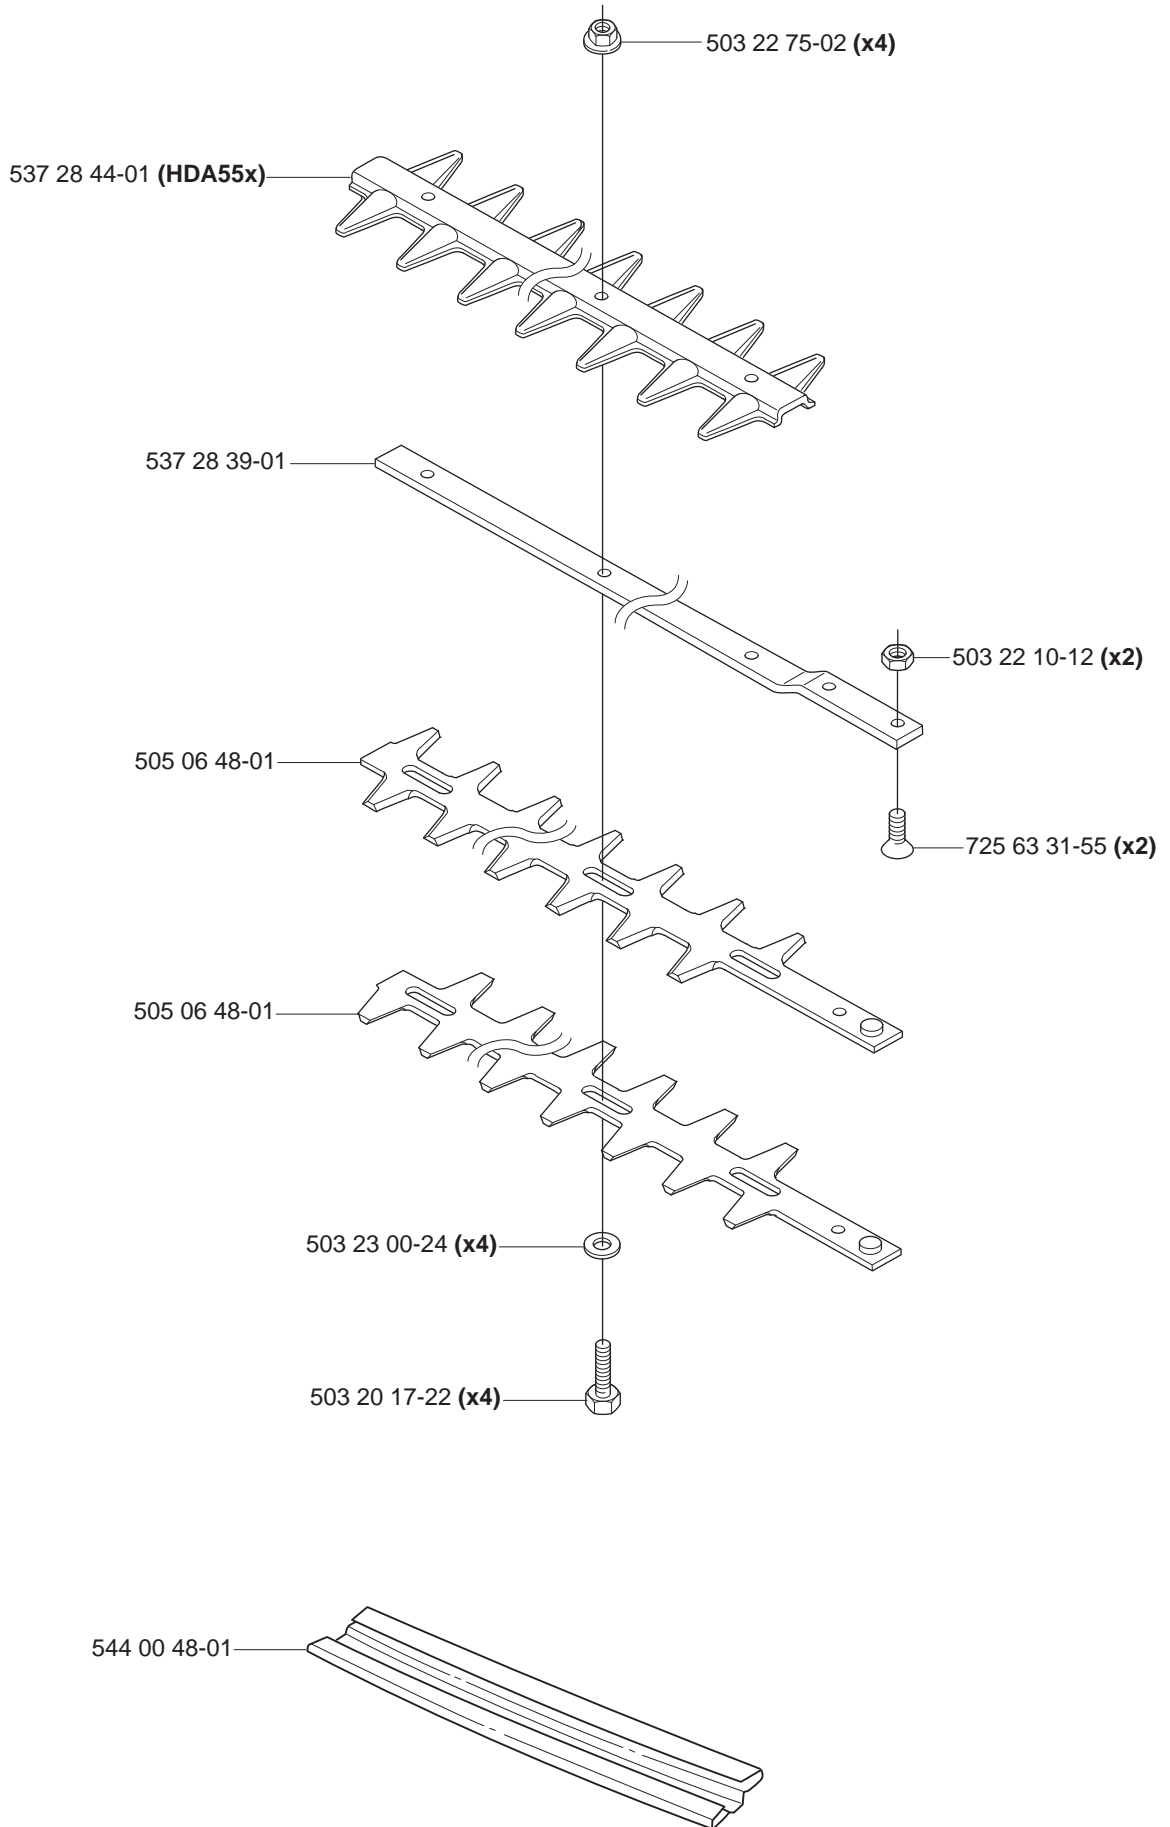

326HDA55
X-SERIES

326HE3
X-SERIES

326HE4
X-SERIES

Hedgetrimmer attachment HA110

Hedgetrimmer attachment HA850

Spare parts

Ersatzteile

Pièces détachées

Reserve onderdelen

Repuestos

Reservdelar

A**326 HDA55x**

A**326 HE3x, 326 HE4x**

A

HA110, HA850

B compl 505 06 57-01 326 HDA55x
compl 505 06 55-02 326 HE3x, 326 HE4x, HA110, HA850

C 326 HDA55x
compl 521 91 93-01

C 326 HE3x
compl 521 91 93-02

C 326 HE4x
compl 521 91 93-03

D 326 HDA55x

*544 04 41-01

D 326 HE3x

*544 04 41-01

D