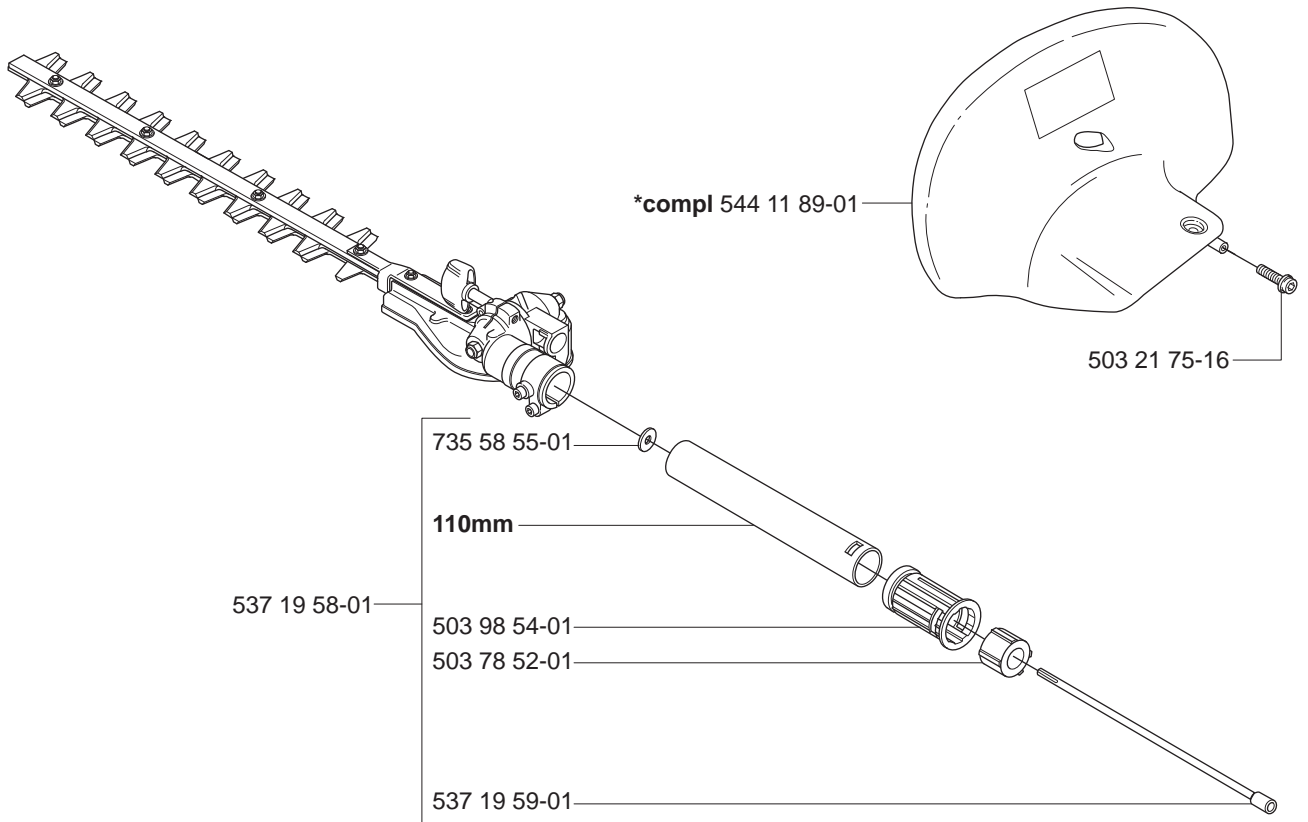

*compl 544 04 42-01 HE3x, HE4x, HA850
*compl 544 04 42-02 HDA55x, HA110

(1) 531 00 45-52
Set of gaskets
Dichtungssatz
Juego de juntas
Jeu de joints
Packningssats

(2) 531 00 45-53
Repairkit
Reparaturatz
Juego de reparación
Kit de réparation
Reparationssats

S Hedgetrimmer Attachment HA110
 compl 537 19 66-05

*544 04 41-01

S Hedgetrimmer Attachment HA850
 compl 537 19 66-06