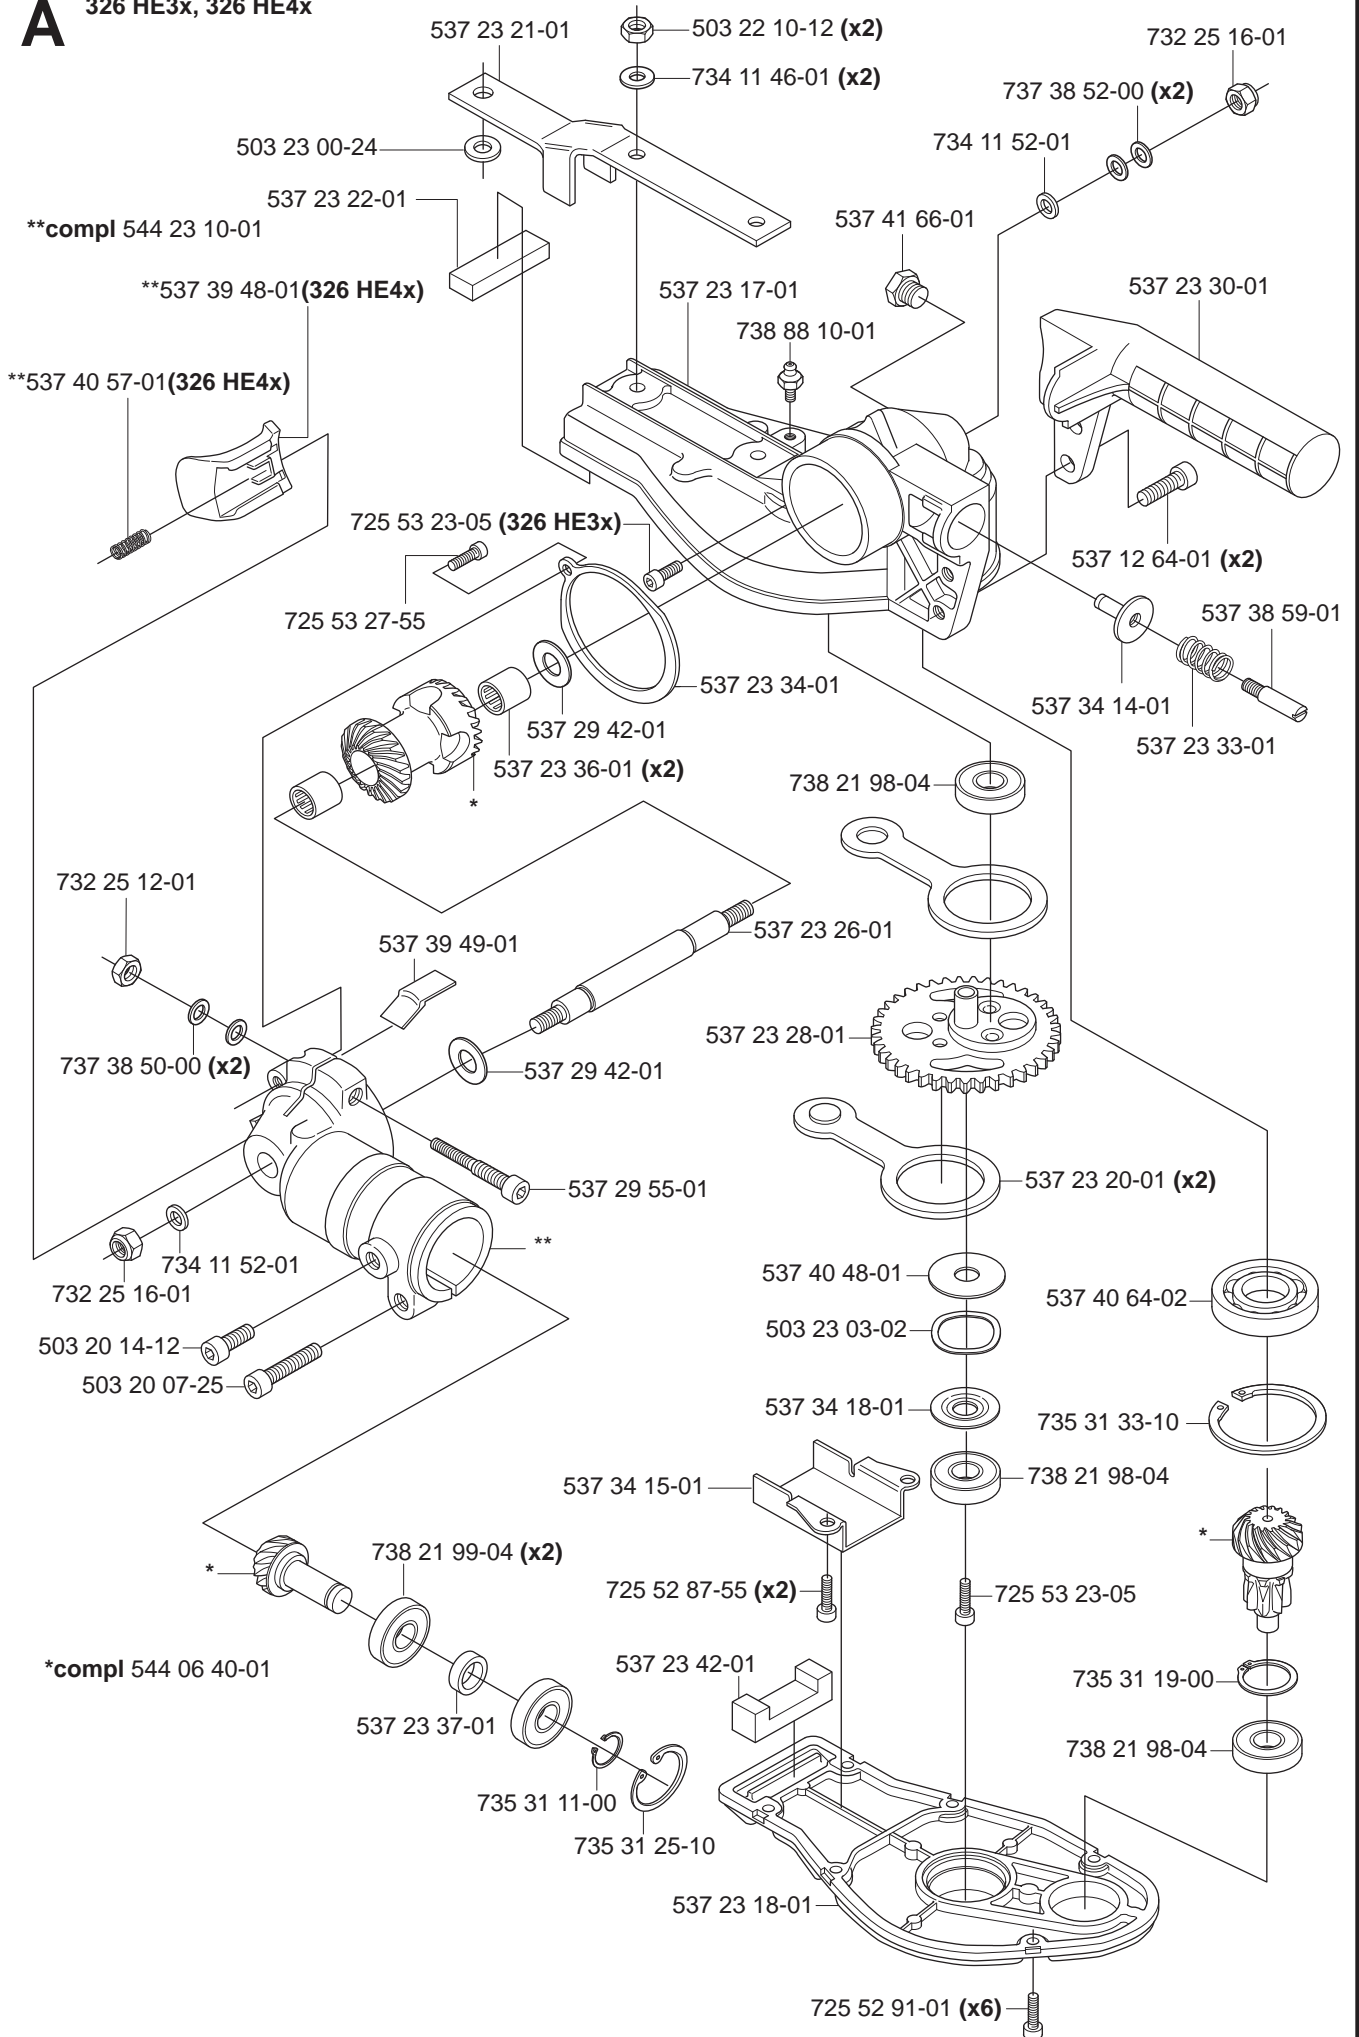

326HDA55
X-SERIES

326HE3
X-SERIES

326HE4
X-SERIES

Hedgetrimmer attachment HA110

Hedgetrimmer attachment HA850

Spare parts

Ersatzteile

Pièces détachées

Reserve onderdelen

Repuestos

Reservdelar

A**326 HDA55x**

A**326 HE3x, 326 HE4x**

A

HA110, HA850

B compl 505 06 57-01 326 HDA55x
compl 505 06 55-02 326 HE3x, 326 HE4x, HA110, HA850

C 326 HDA55x
compl 521 91 93-01

C 326 HE3x
compl 521 91 93-02

C 326 HE4x
compl 521 91 93-03

D 326 HDA55x

*544 04 41-01

D 326 HE3x

*544 04 41-01

D

537 35 34-38 **326 HDA55x**

537 35 34-39 **326 HE3x**

537 35 34-40 **326 HE4x**

K *compl 537 06 86-02

L * compl 537 41 88-01

M****compl 537 08 51-01****N**

P *compl 503 85 24-74

Q Accessories
Zubehöre
Accessoires
Accesorios
Tillbehör