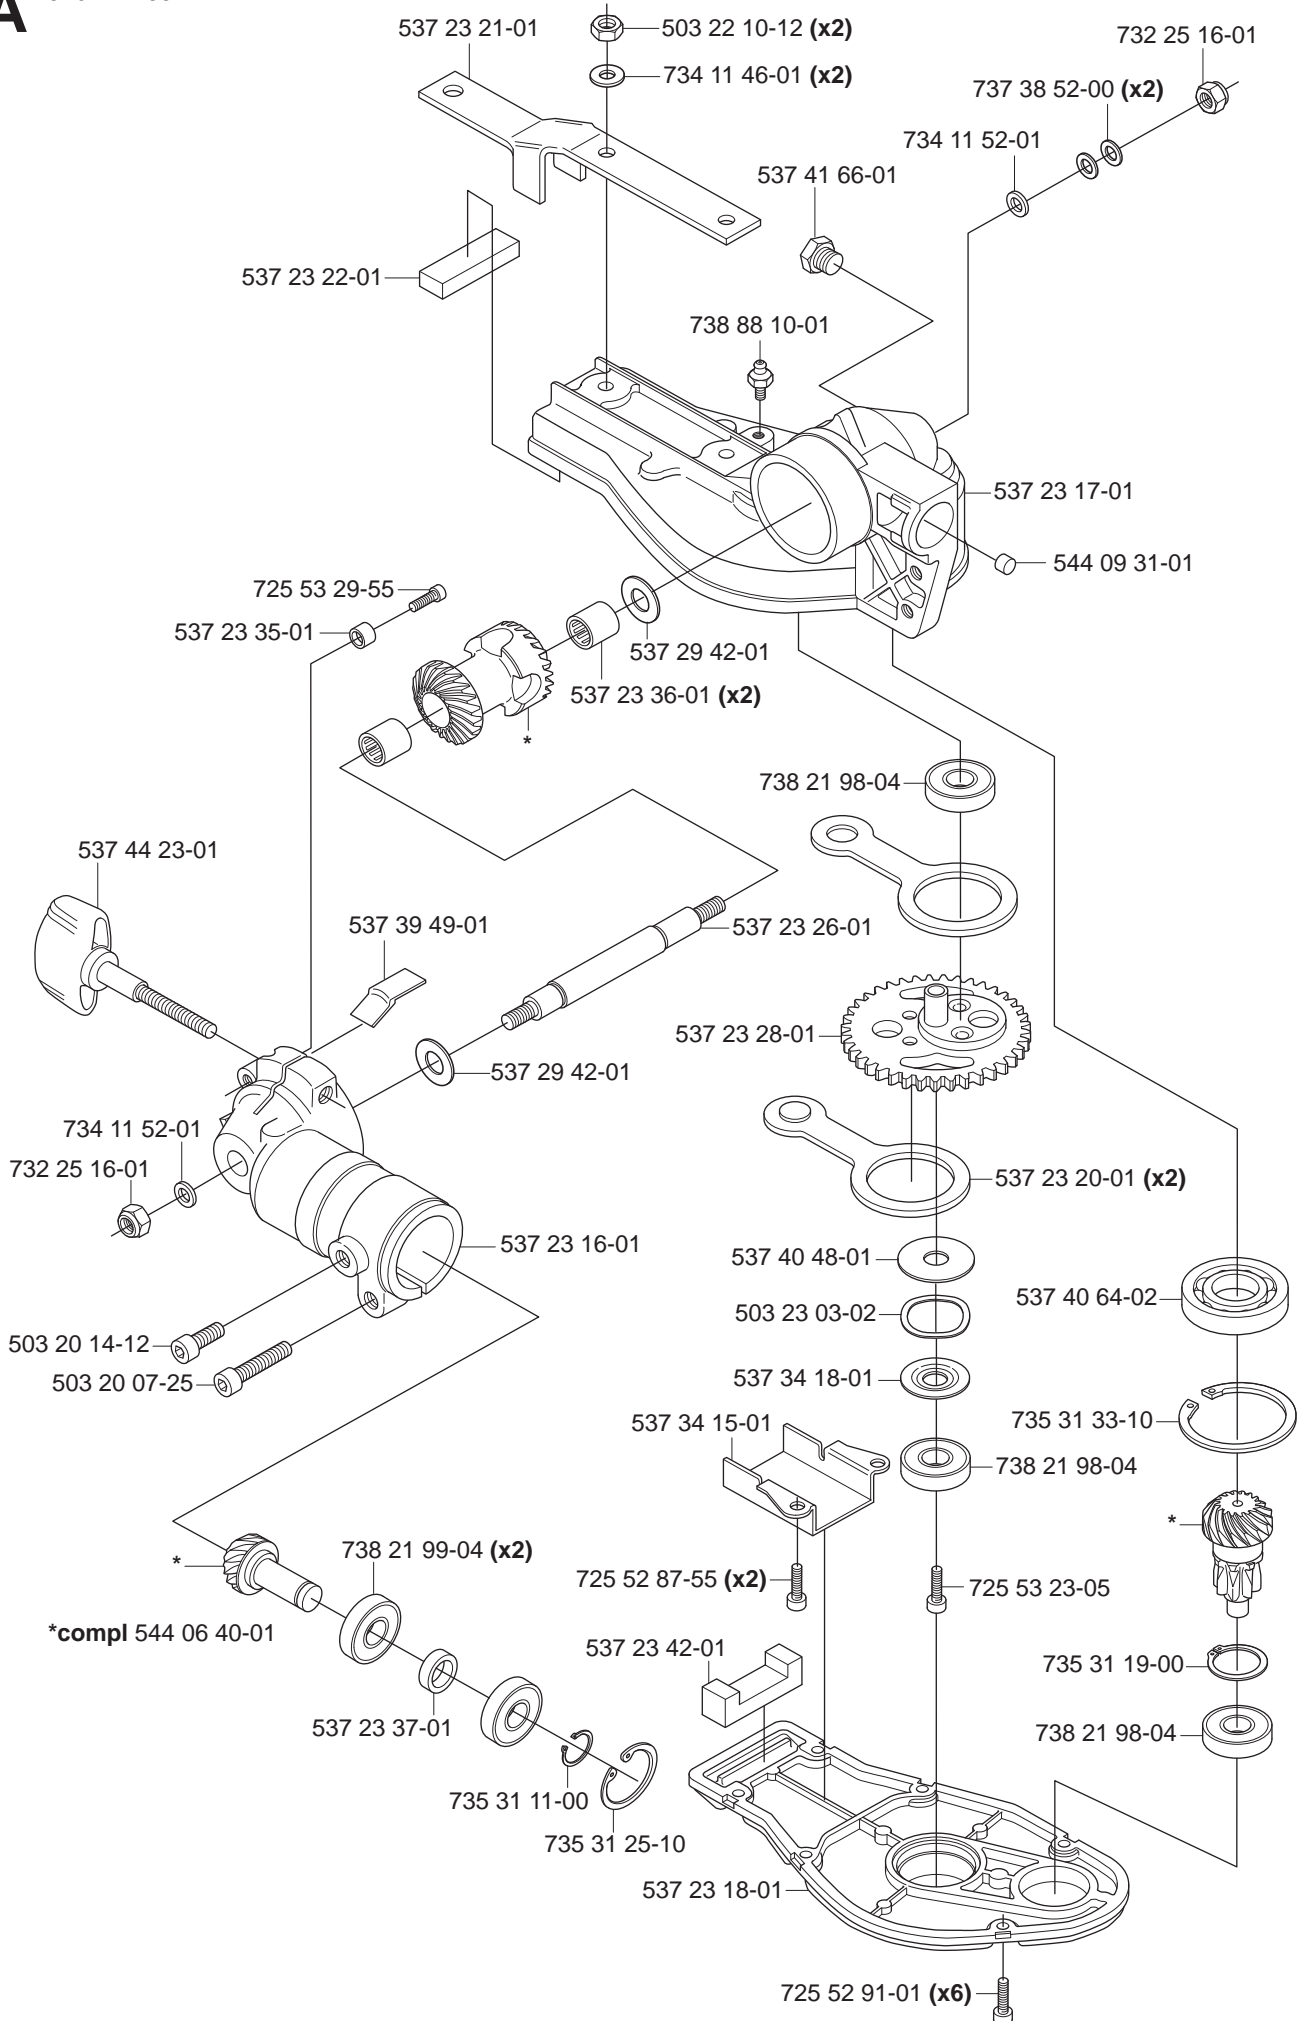

326HDA55
X-SERIES

326HE3
X-SERIES

326HE4
X-SERIES

Hedgetrimmer attachment HA110

Hedgetrimmer attachment HA850

Spare parts

Ersatzteile

Pièces détachées

Reserve onderdelen

Repuestos

Reservdelar

A**326 HDA55x**

A**326 HE3x, 326 HE4x**

A

HA110, HA850

B compl 505 06 57-01 326 HDA55x
compl 505 06 55-02 326 HE3x, 326 HE4x, HA110, HA850

C 326 HDA55x
compl 521 91 93-01

C 326 HE3x
compl 521 91 93-02

C 326 HE4x
compl 521 91 93-03

D 326 HDA55x

*544 04 41-01

D 326 HE3x

*544 04 41-01

D

537 35 34-38 **326 HDA55x**

537 35 34-39 **326 HE3x**

537 35 34-40 **326 HE4x**

K *compl 537 06 86-02

L * compl 537 41 88-01

M****compl 537 08 51-01****N**

P *compl 503 85 24-74

Q Accessories
Zubehöre
Accessoires
Accesorios
Tillbehör