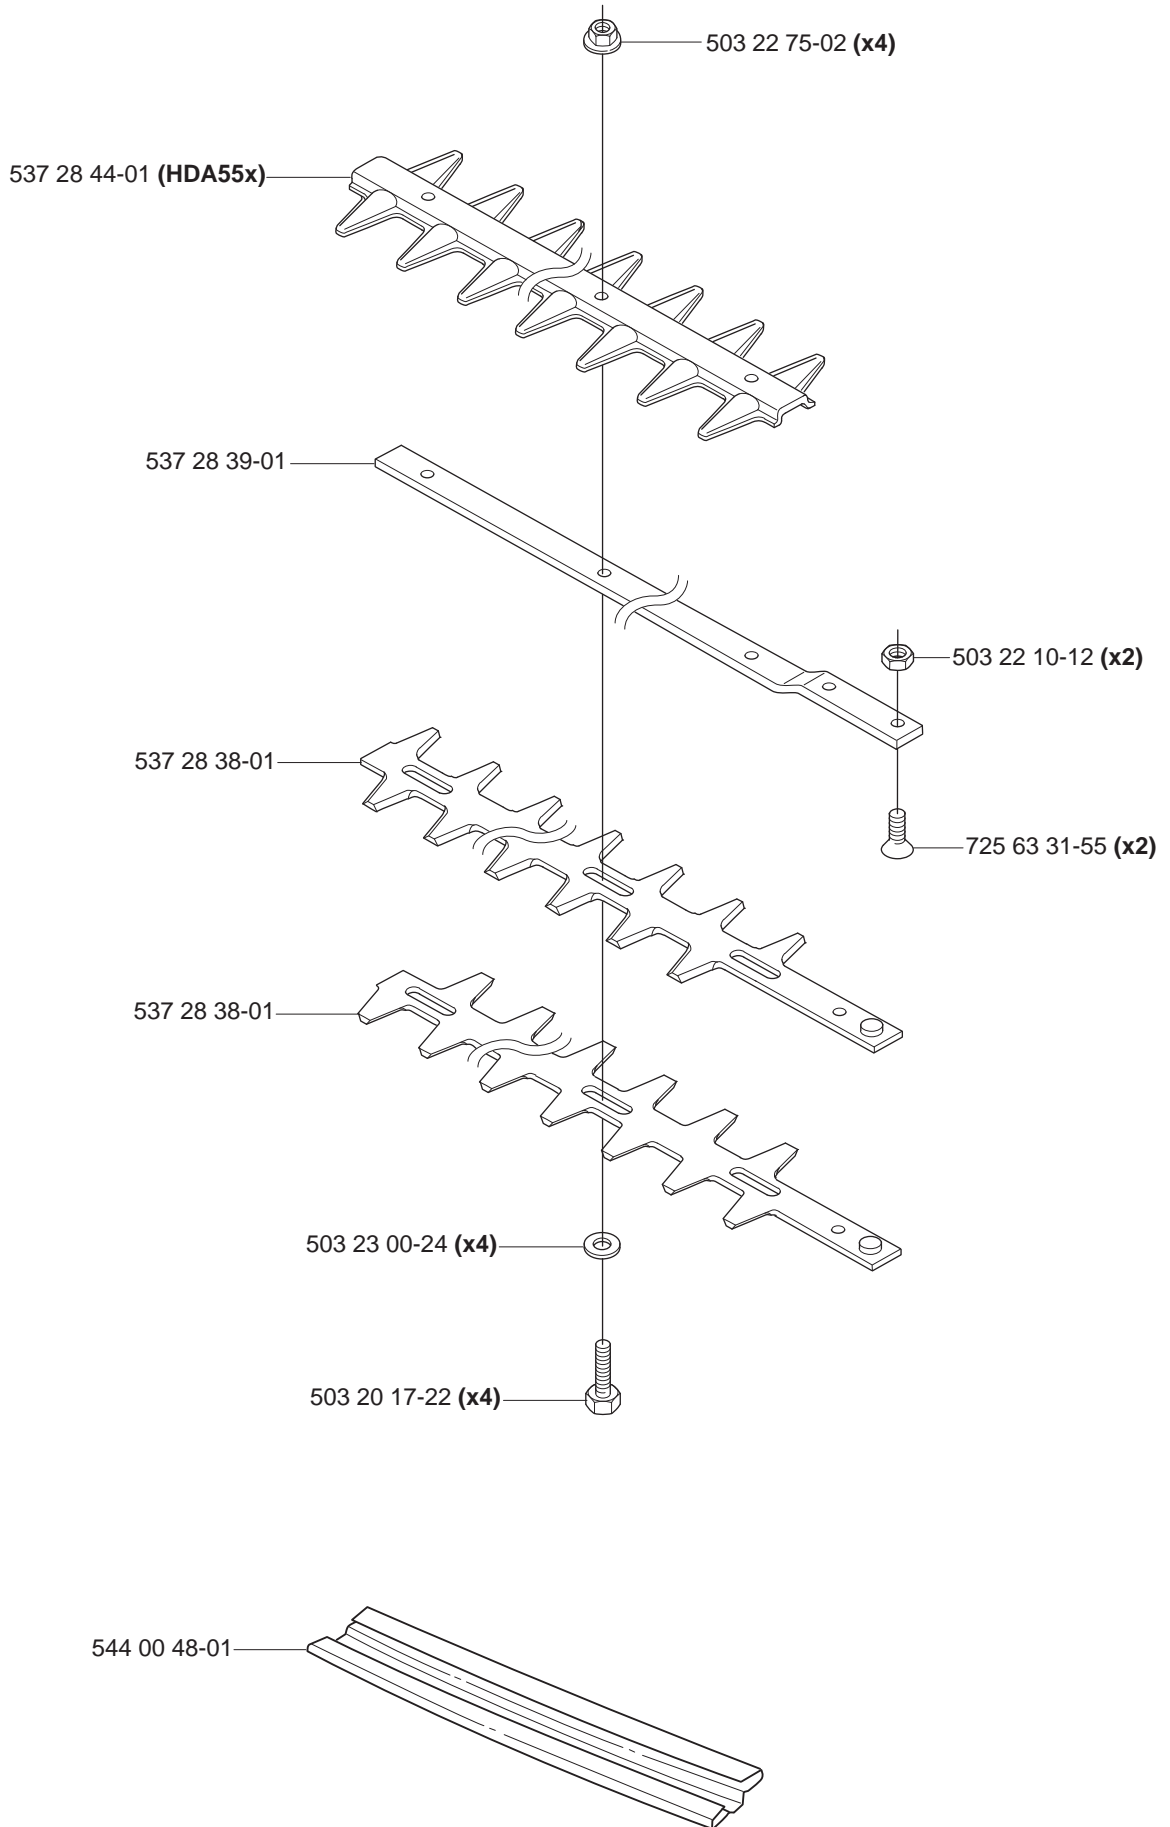

Ersätter

106 27 61-63

A**326 HDA55x**

A**326 HE3x, 326 HE4x**

A**HA110, HA850**

B compl 537 28 40-01 326 HDA55x
compl 537 28 40-02 326 HE3x, 326 HE4x, HA110, HA850

C 326 HDA55x
compl 537 14 86-18

C 326 HE3x
compl 537 14 86-20

C 326 HE4x
compl 537 14 86-19

D 326 HDA55x

*544 04 41-01

D 326 HE3x

*544 04 41-01

F *compl 537 44 38-02

G

H

J

*compl 544 07 11-01
 **compl 503 87 33-02

537 35 34-38 326 HDA55x

537 35 34-39 326 HE3x

537 35 34-40 326 HE4x

K *compl 537 06 86-02

L * compl 537 41 88-01

M****compl 537 08 51-01****N**