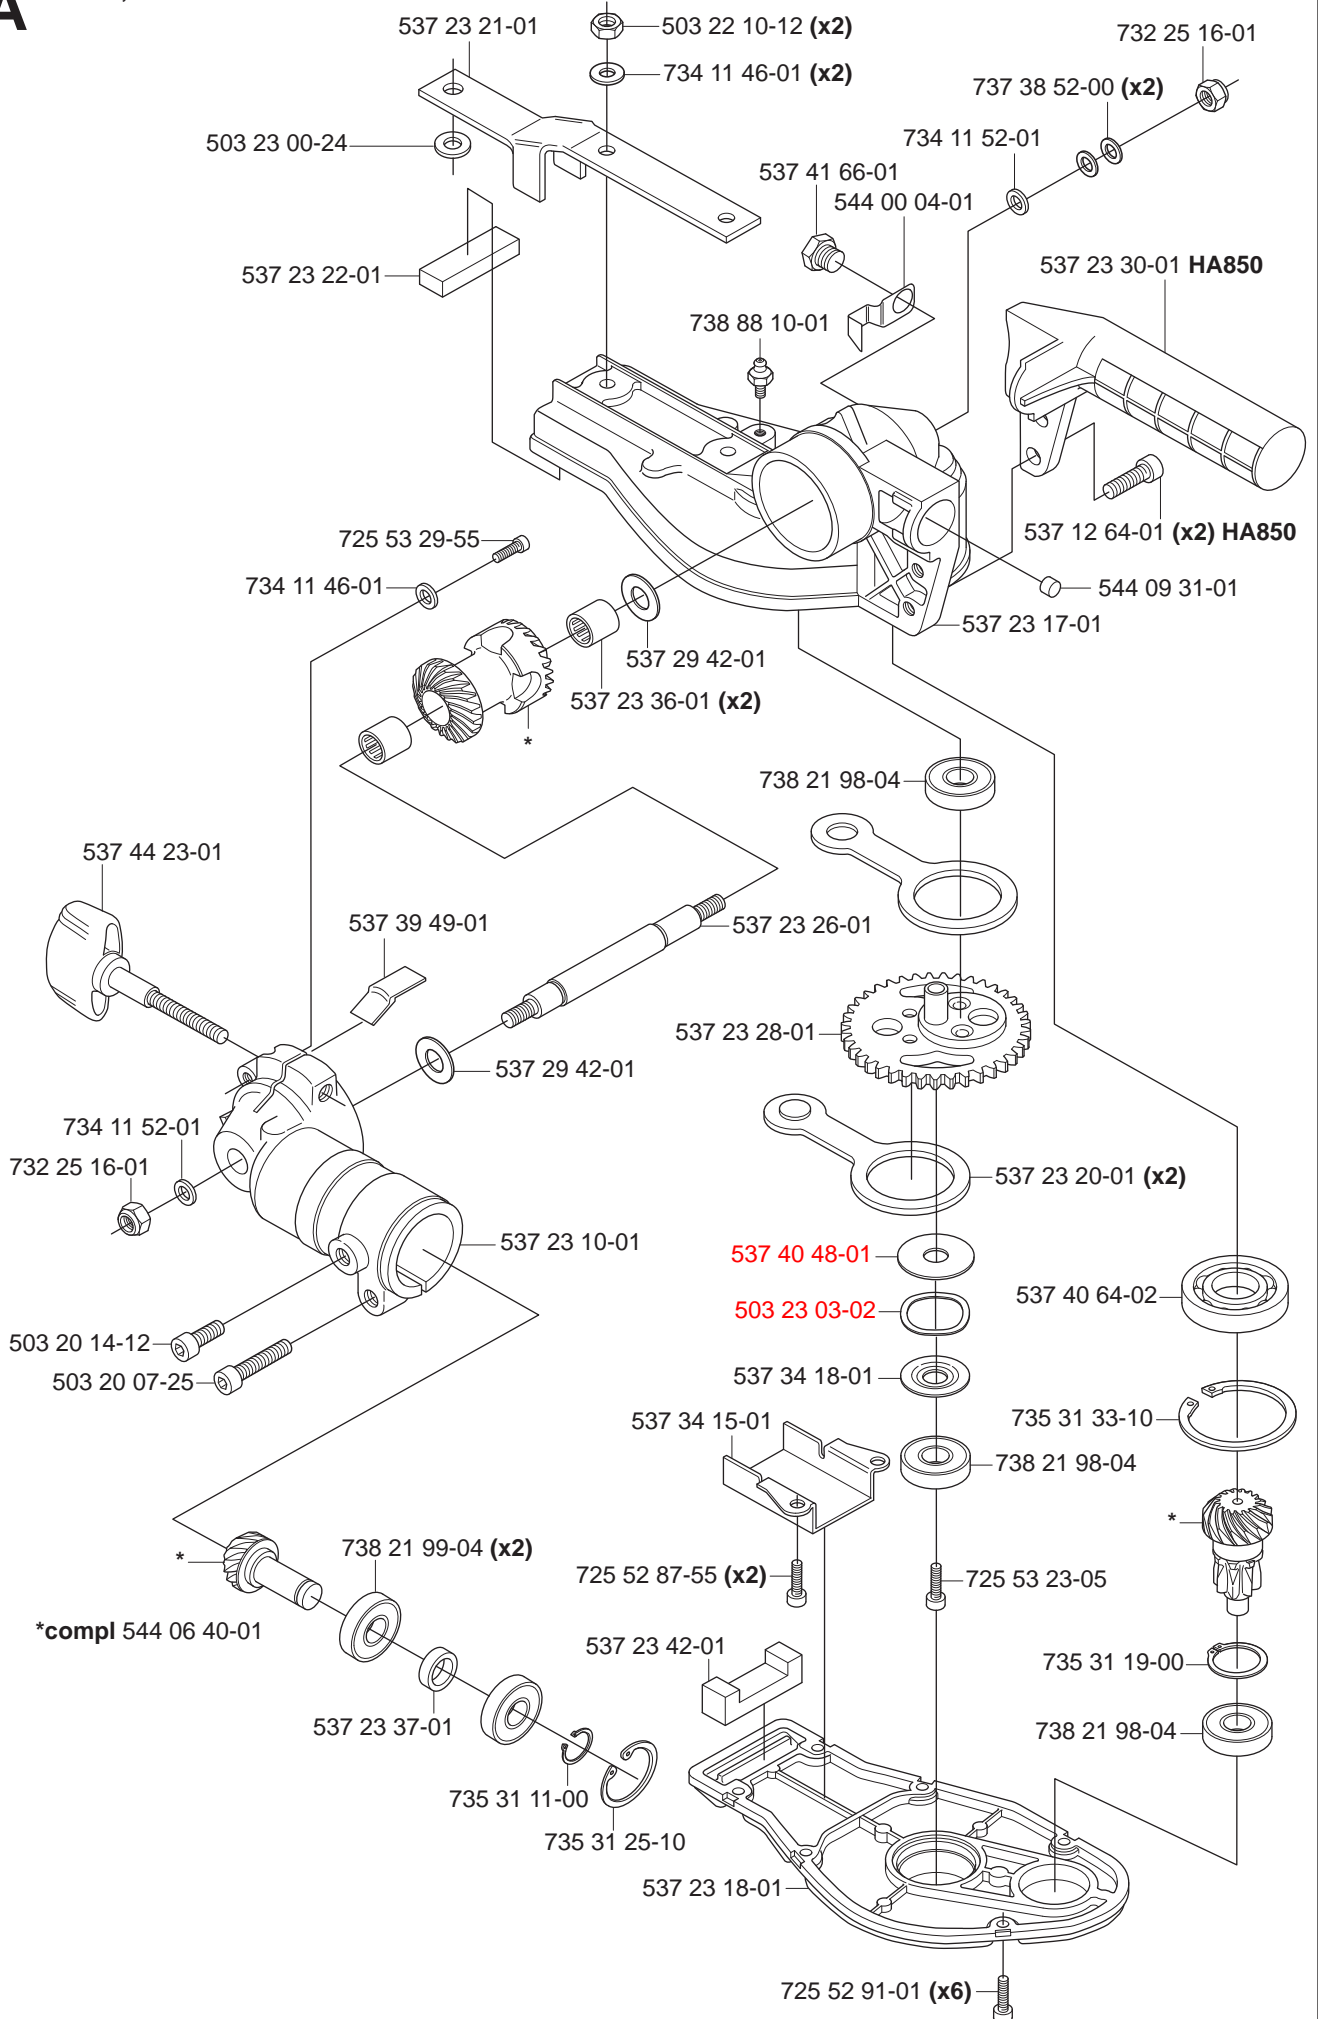

Ersätter

106 27 61-63

A**326 HDA55x**

A**326 HE3x, 326 HE4x**

A**HA110, HA850**

B compl 537 28 40-01 326 HDA55x
compl 537 28 40-02 326 HE3x, 326 HE4x, HA110, HA850

C 326 HDA55x
compl 537 14 86-18

C 326 HE3x
compl 537 14 86-20

C 326 HE4x
compl 537 14 86-19

D 326 HDA55x

*544 04 41-01

D 326 HE3x

*544 04 41-01

F *compl 537 44 38-02

G

H

J

*compl 544 07 11-01
 **compl 503 87 33-02

537 35 34-38 326 HDA55x

537 35 34-39 326 HE3x

537 35 34-40 326 HE4x

K *compl 537 06 86-02

L * compl 537 41 88-01

M****compl 537 08 51-01****N**