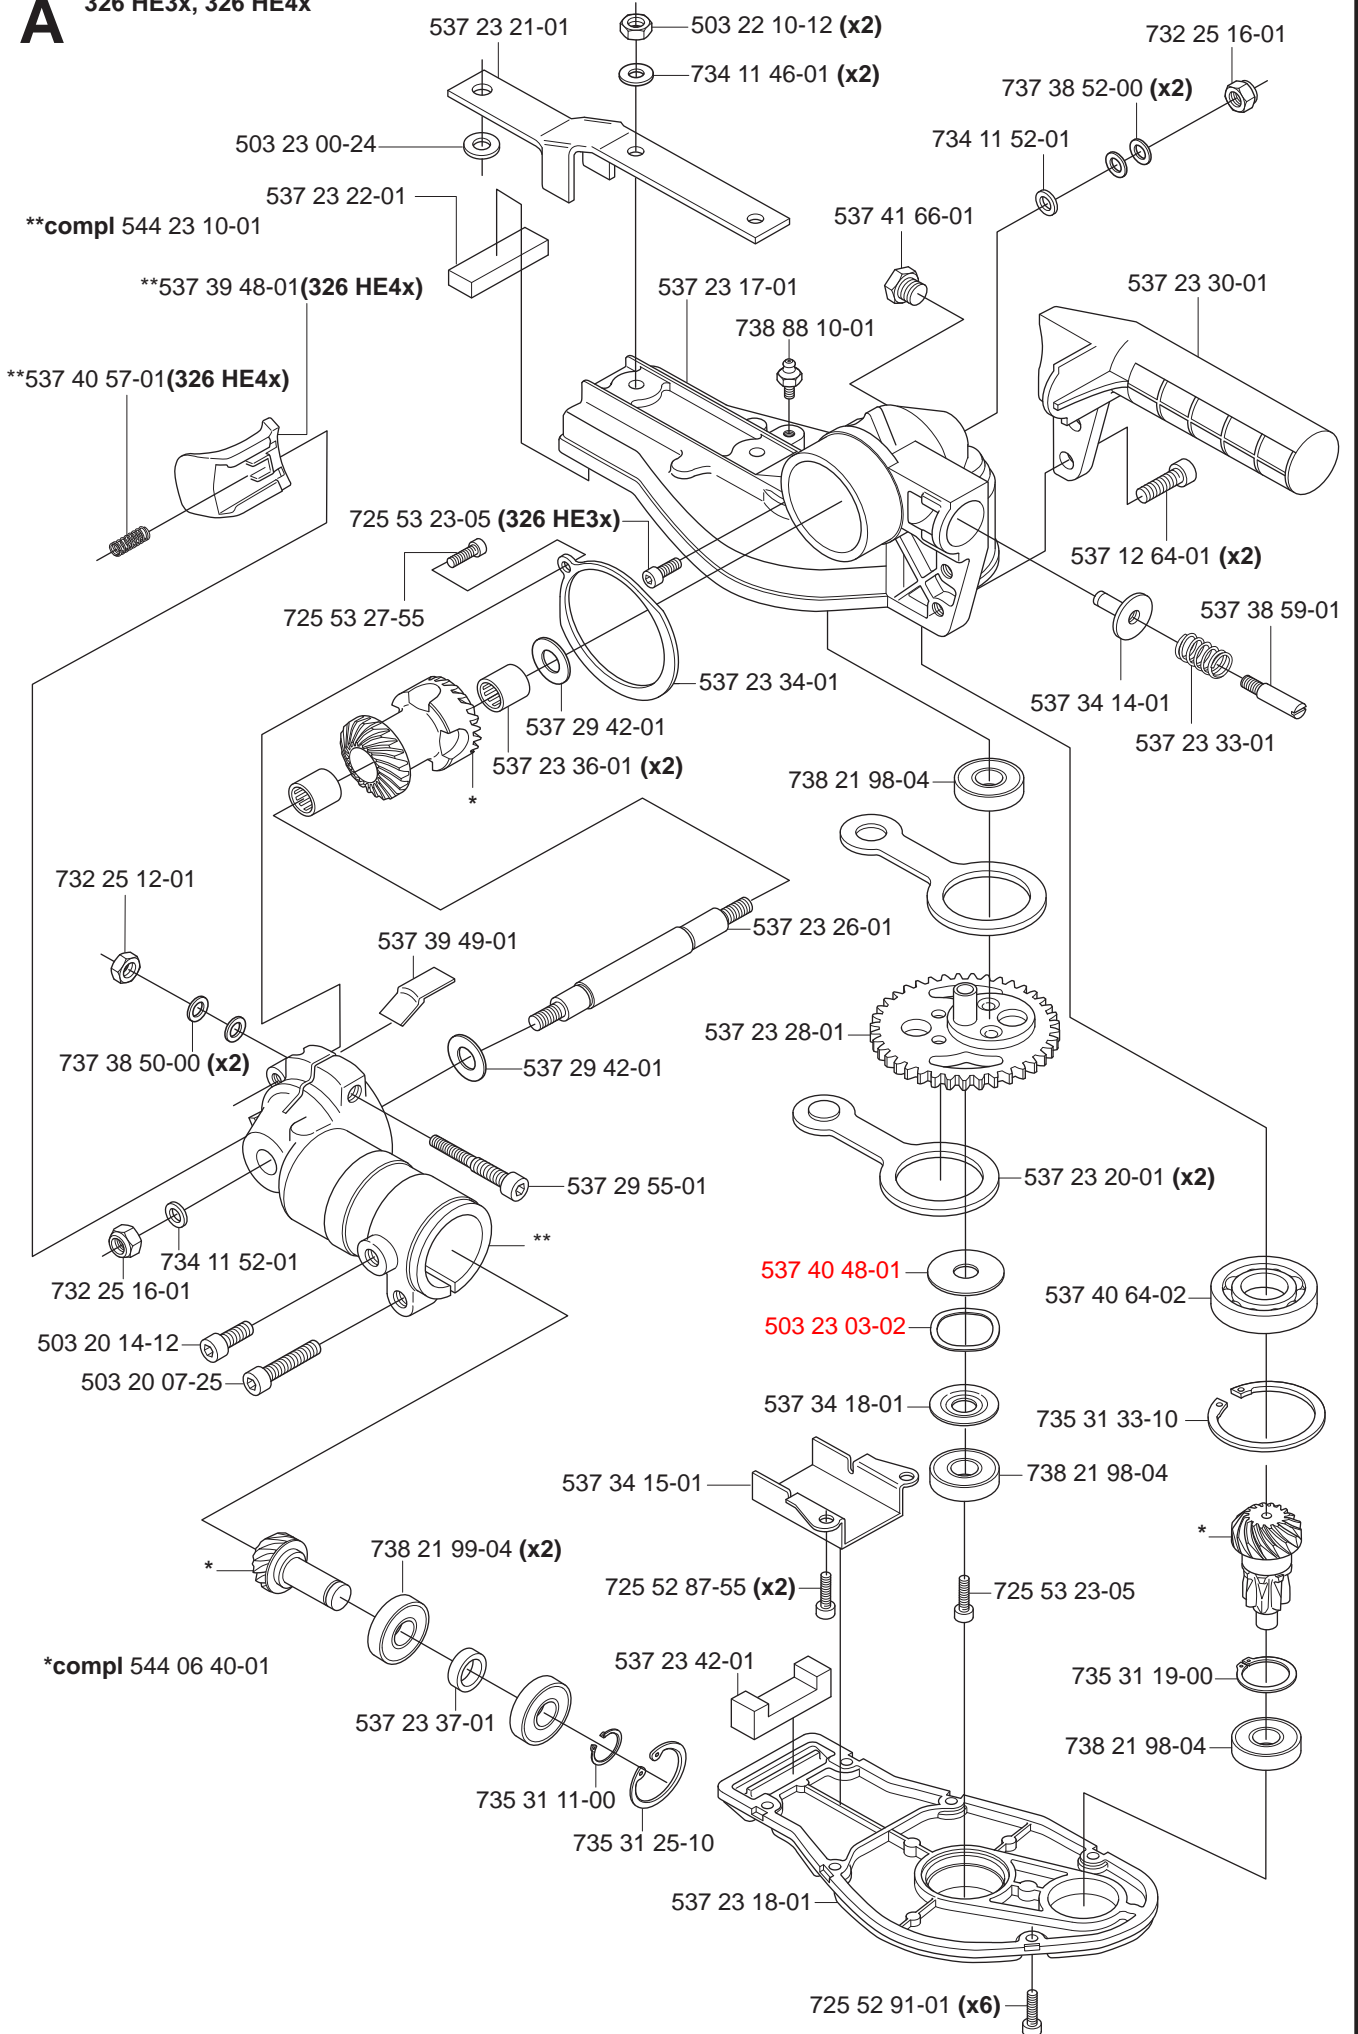

Ersätter

106 27 61-63

A**326 HDA55x**

A**326 HE3x, 326 HE4x**

A**HA110, HA850**

B compl 537 28 40-01 326 HDA55x
compl 537 28 40-02 326 HE3x, 326 HE4x, HA110, HA850

C 326 HDA55x
compl 537 14 86-18

C 326 HE3x
compl 537 14 86-20

C 326 HE4x
compl 537 14 86-19

D 326 HDA55x

*544 04 41-01

D 326 HE3x

*544 04 41-01

F *compl 537 44 38-02

G

H

J

*compl 544 07 11-01
 **compl 503 87 33-02

537 35 34-38 326 HDA55x

537 35 34-39 326 HE3x

537 35 34-40 326 HE4x

K *compl 537 06 86-02

L * compl 537 41 88-01

M****compl 537 08 51-01****N**