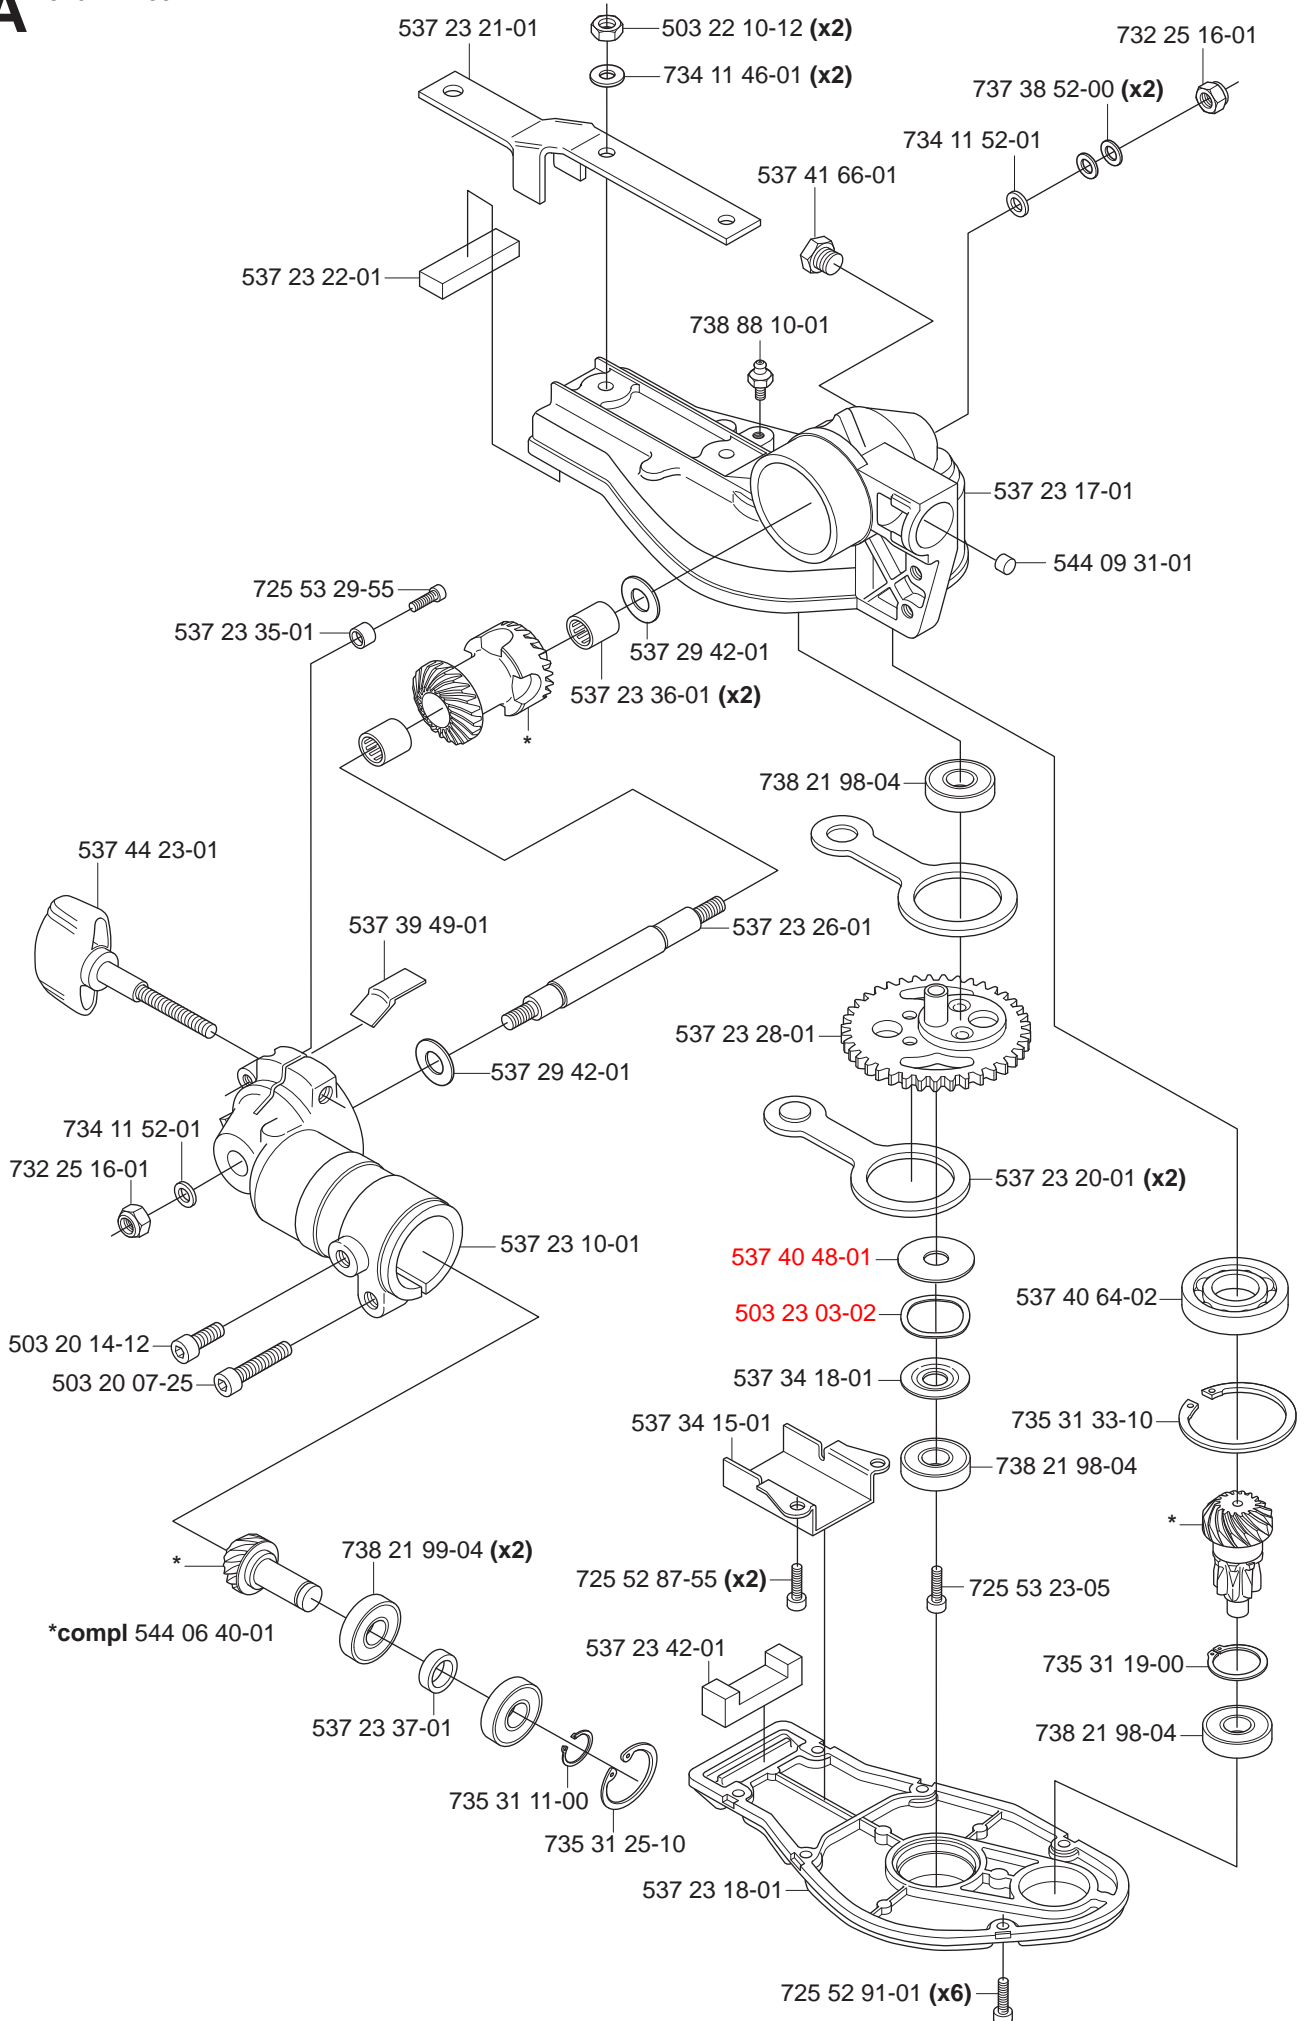

Ersätter

106 27 61-63

A**326 HDA55x**

A**326 HE3x, 326 HE4x**

A**HA110, HA850**

B compl 537 28 40-01 326 HDA55x
compl 537 28 40-02 326 HE3x, 326 HE4x, HA110, HA850

C 326 HDA55x
compl 537 14 86-18

C 326 HE3x
compl 537 14 86-20

C 326 HE4x
compl 537 14 86-19

D 326 HDA55x

*544 04 41-01

D 326 HE3x

*544 04 41-01

F *compl 537 44 38-02

G

H

J

*compl 544 07 11-01
 **compl 503 87 33-02

537 35 34-38 326 HDA55x

537 35 34-39 326 HE3x

537 35 34-40 326 HE4x

K *compl 537 06 86-02

L * compl 537 41 88-01

M****compl 537 08 51-01****N**