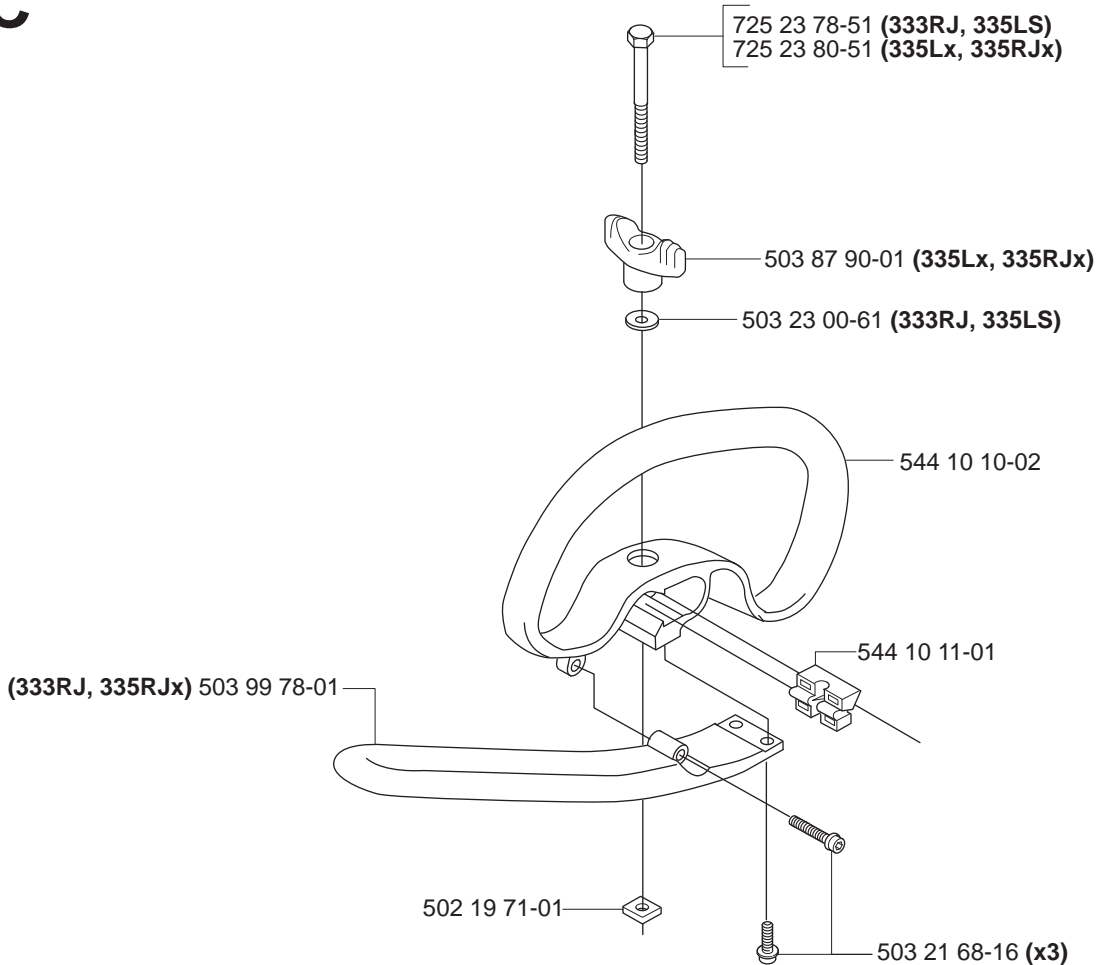

A *compl 544 21 64-01 (333R, 335Rx) (1:1.4)
**compl 537 29 58-02 (333RJ, 335RJx, 335Lx, 335LS) (1:1.29)

B

*compl 537 21 42-01(333R, 335Rx)

**compl 537 34 97-01

B

333RJ, 335RJx, 335Lx, 335LS

C

D 333R
*compl 544 22 58-01

D 335Rx

E

*compl 537 42 45-06 (333R)

(x2) *503 21 66-18

F

compl 537 42 45-06 (335Rx)

G***compl 544 14 36-02 (333RJ, 335Lx, 335LS, 335RJx)******compl 544 14 49-01**

H

J

*compl 544 16 01-01

(x2) 503 21 75-16

(335LS) 537 39 52-08

(335Lx) 537 39 52-02

(333RJ) 537 39 52-03

(333R) 537 39 52-04

(335RJx) 537 39 52-05

Q

*compl 544 40 06-01 Ø = 38mm

R *compl 544 03 90-01

S *compl 544 03 89-01

T

*compl 544 32 56-01 (ZAMA C1Q-EL36)

Zama C1Q-EL36

U *compl 537 38 77-01 (333R, 335Rx)