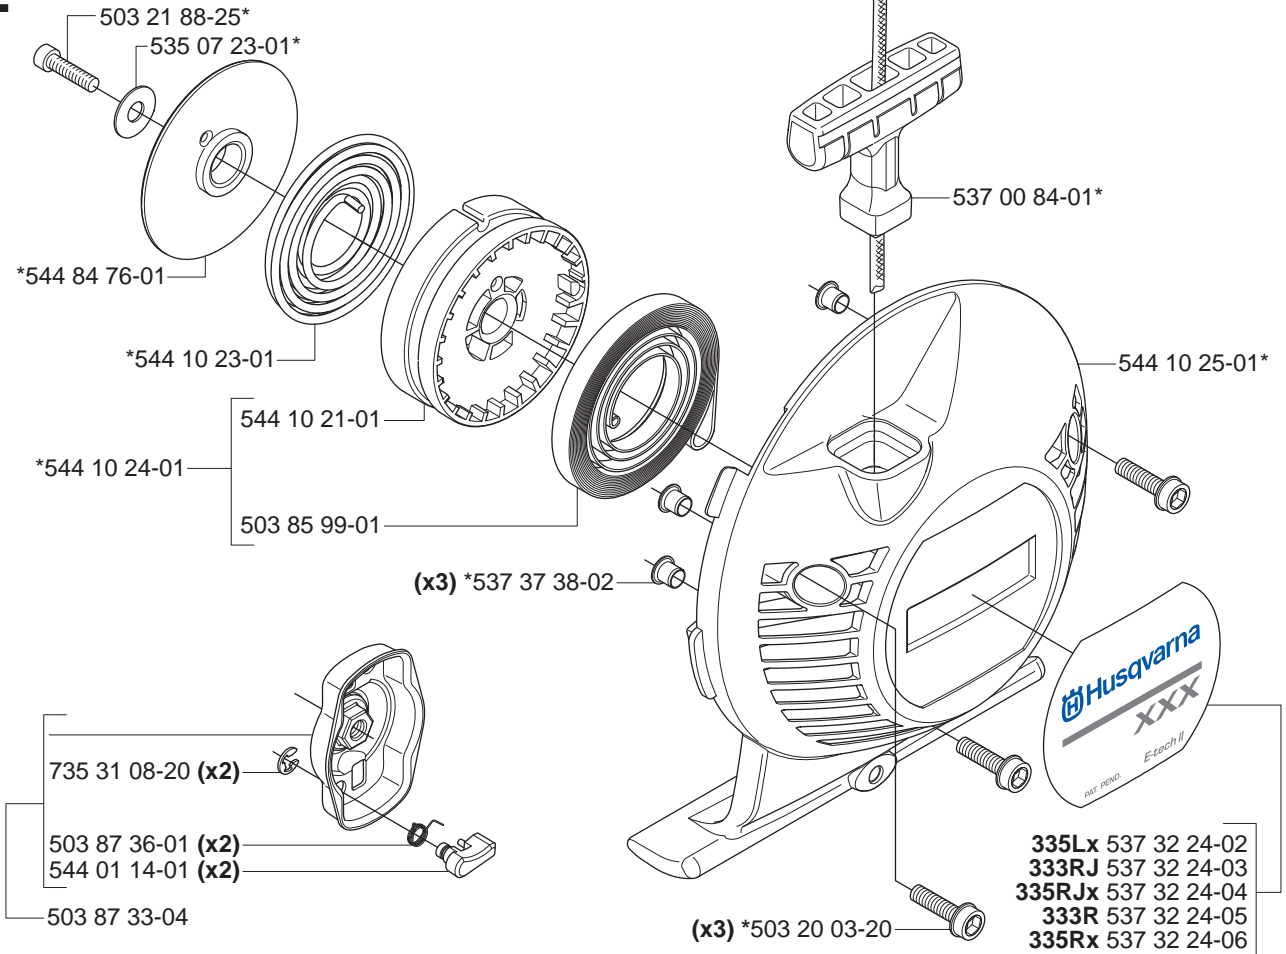

L

*compl 544 84 77-01