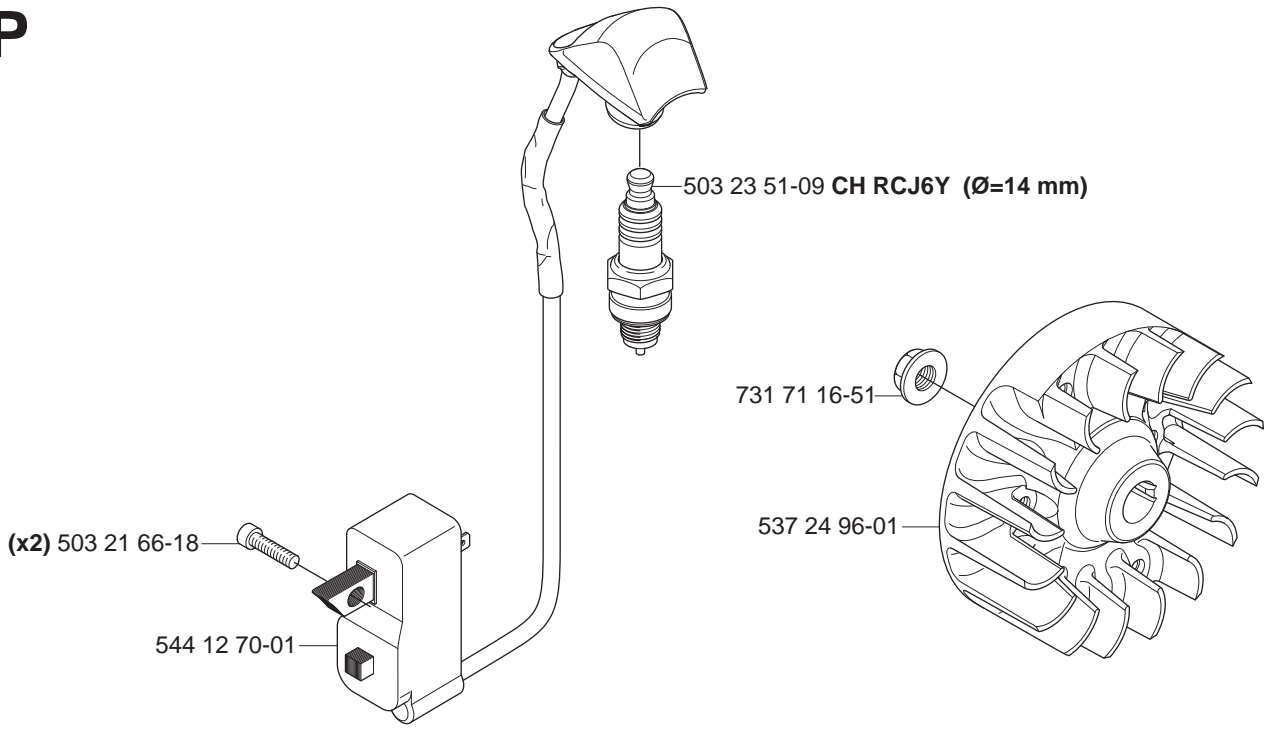

Q

*compl 544 40 06-01 Ø = 38mm

R *compl 544 03 90-01

S *compl 544 03 89-01

T

*compl 544 32 56-01 (ZAMA C1Q-EL36)

Zama C1Q-EL36

U *compl 537 38 77-01 (333R, 335Rx)