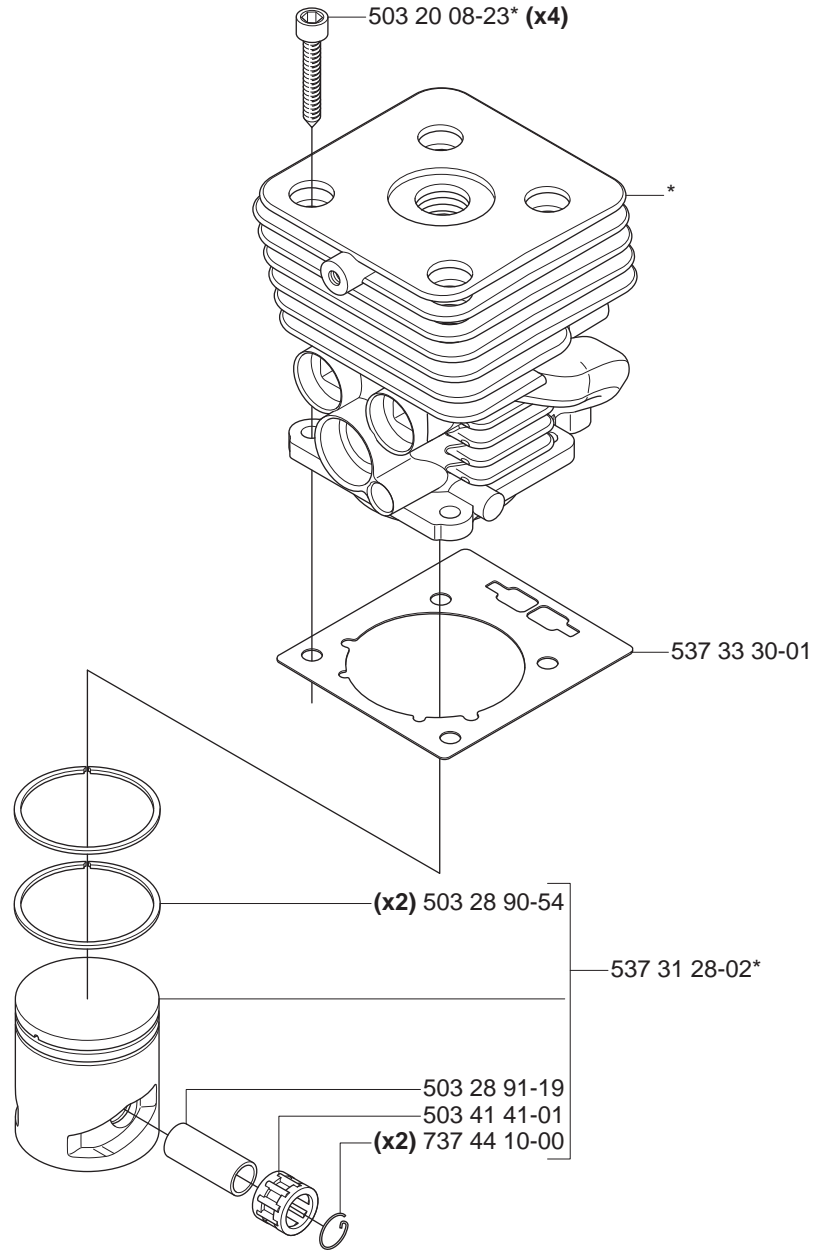

Q

*compl 544 40 06-01 Ø = 38mm

R *compl 544 03 90-01

S *compl 544 03 89-01

T

*compl 544 32 56-01 (ZAMA C1Q-EL36)

Zama C1Q-EL36

U *compl 537 38 77-01 (333R, 335Rx)

531 00 92-48

1,0 lit.

501 19 22-01

503 97 64-01

503 80 17-01

502 28 59-01

537 36 21-01

(300mm) 502 26 23-01