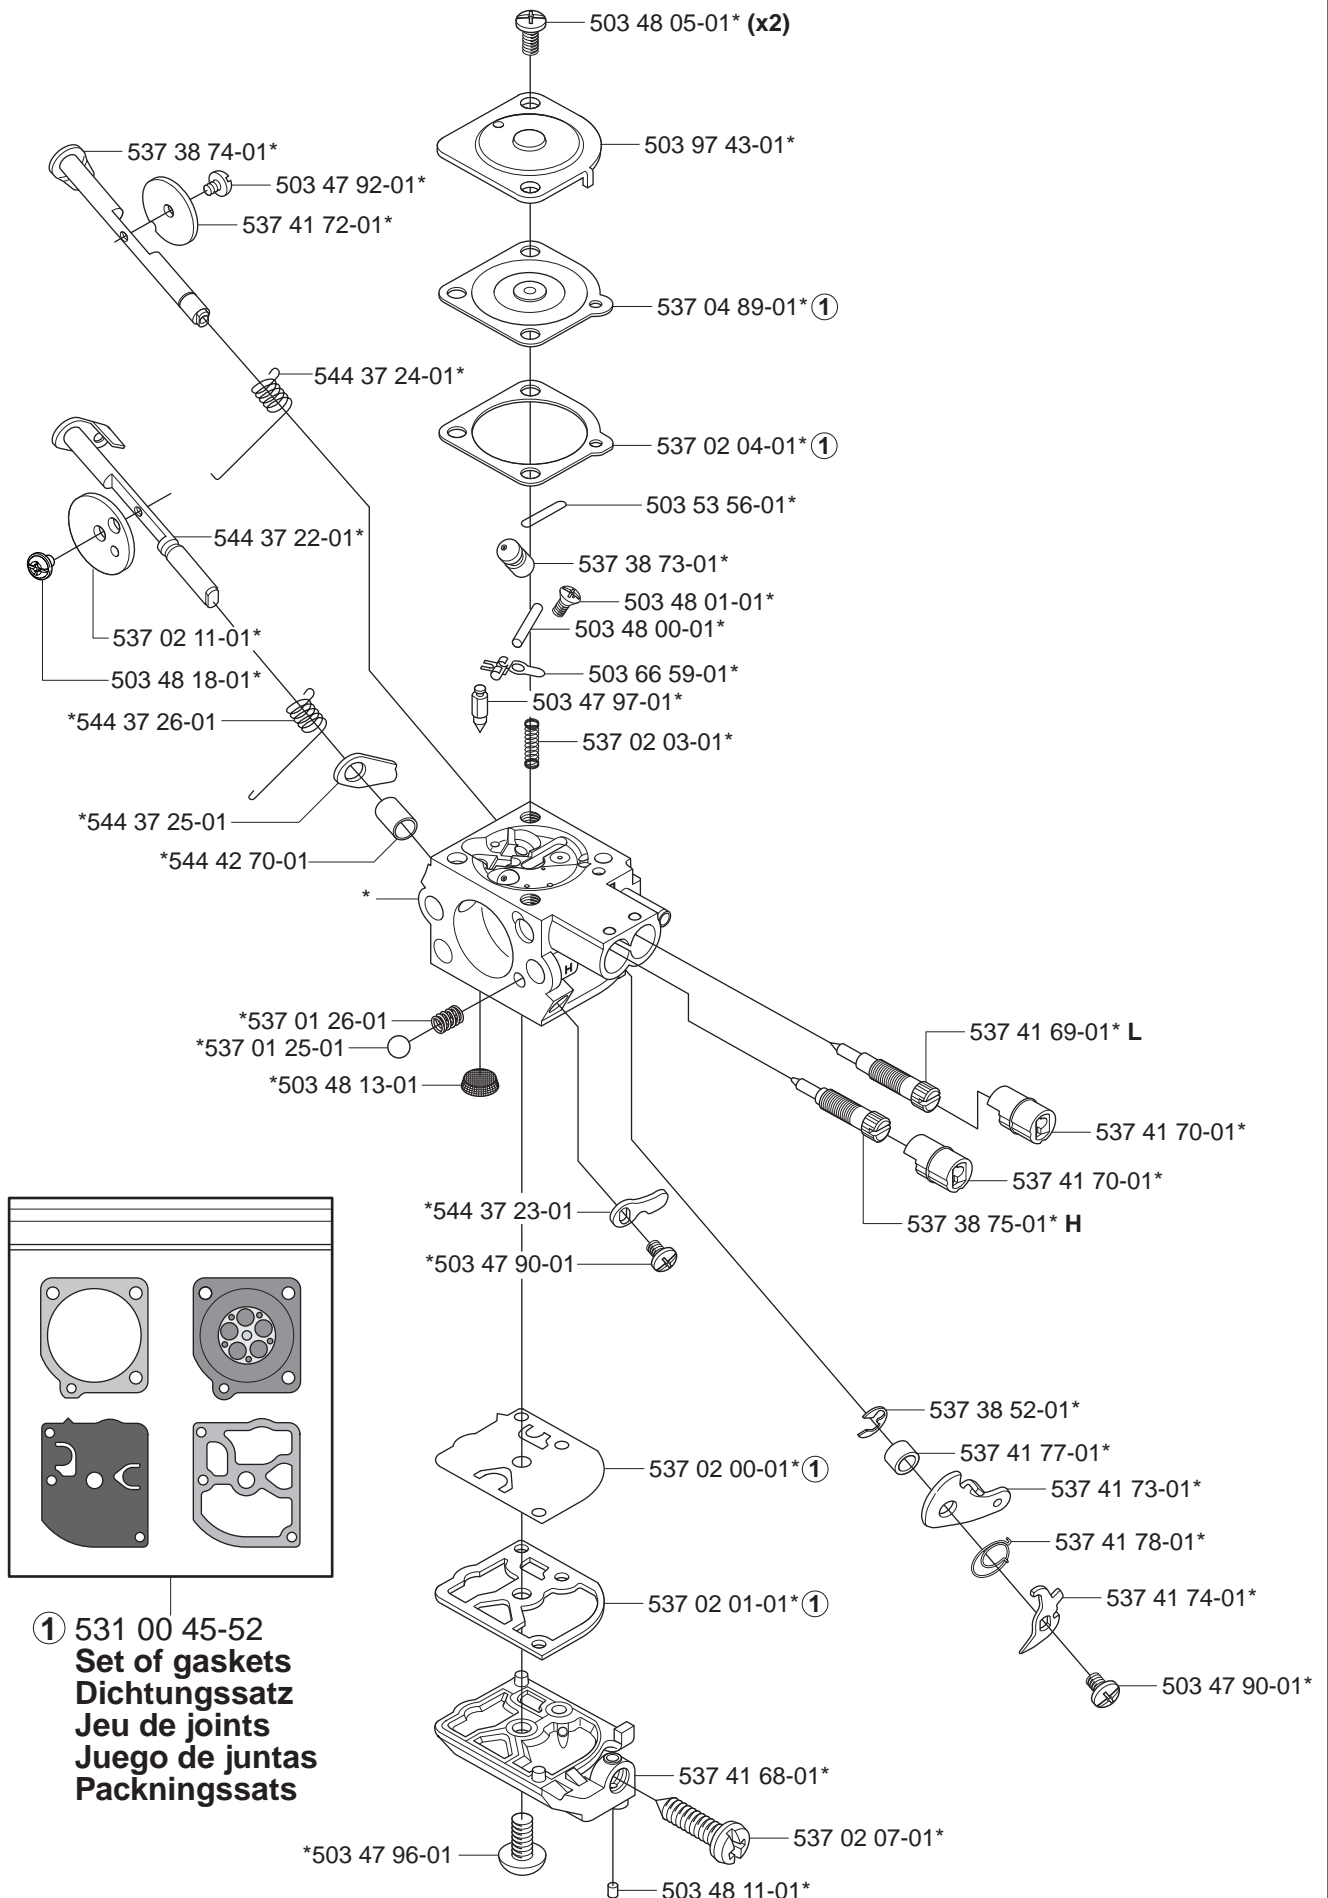

J

*compl 544 16 01-01

(x2) 503 21 75-16

(335LS) 537 39 52-08

(335Lx) 537 39 52-02

(333RJ) 537 39 52-03

(333R) 537 39 52-04

(335RJx) 537 39 52-05

Q

*compl 544 40 06-01 Ø = 38mm

R *compl 544 03 90-01

S *compl 544 03 89-01

T

*compl 544 32 56-01 (ZAMA C1Q-EL36)

Zama C1Q-EL36

U *compl 537 38 77-01 (333R, 335Rx)

531 00 92-48

1,0 lit.

501 19 22-01

503 97 64-01

503 80 17-01

502 28 59-01

537 36 21-01

(300mm) 502 26 23-01

537 31 29-01 (200-275 mm)

503 89 01-02

537 21 62-01
 USA 537 21 62-02

X Duo Balance
compl 537 27 57-02
compl 537 27 57-04 US