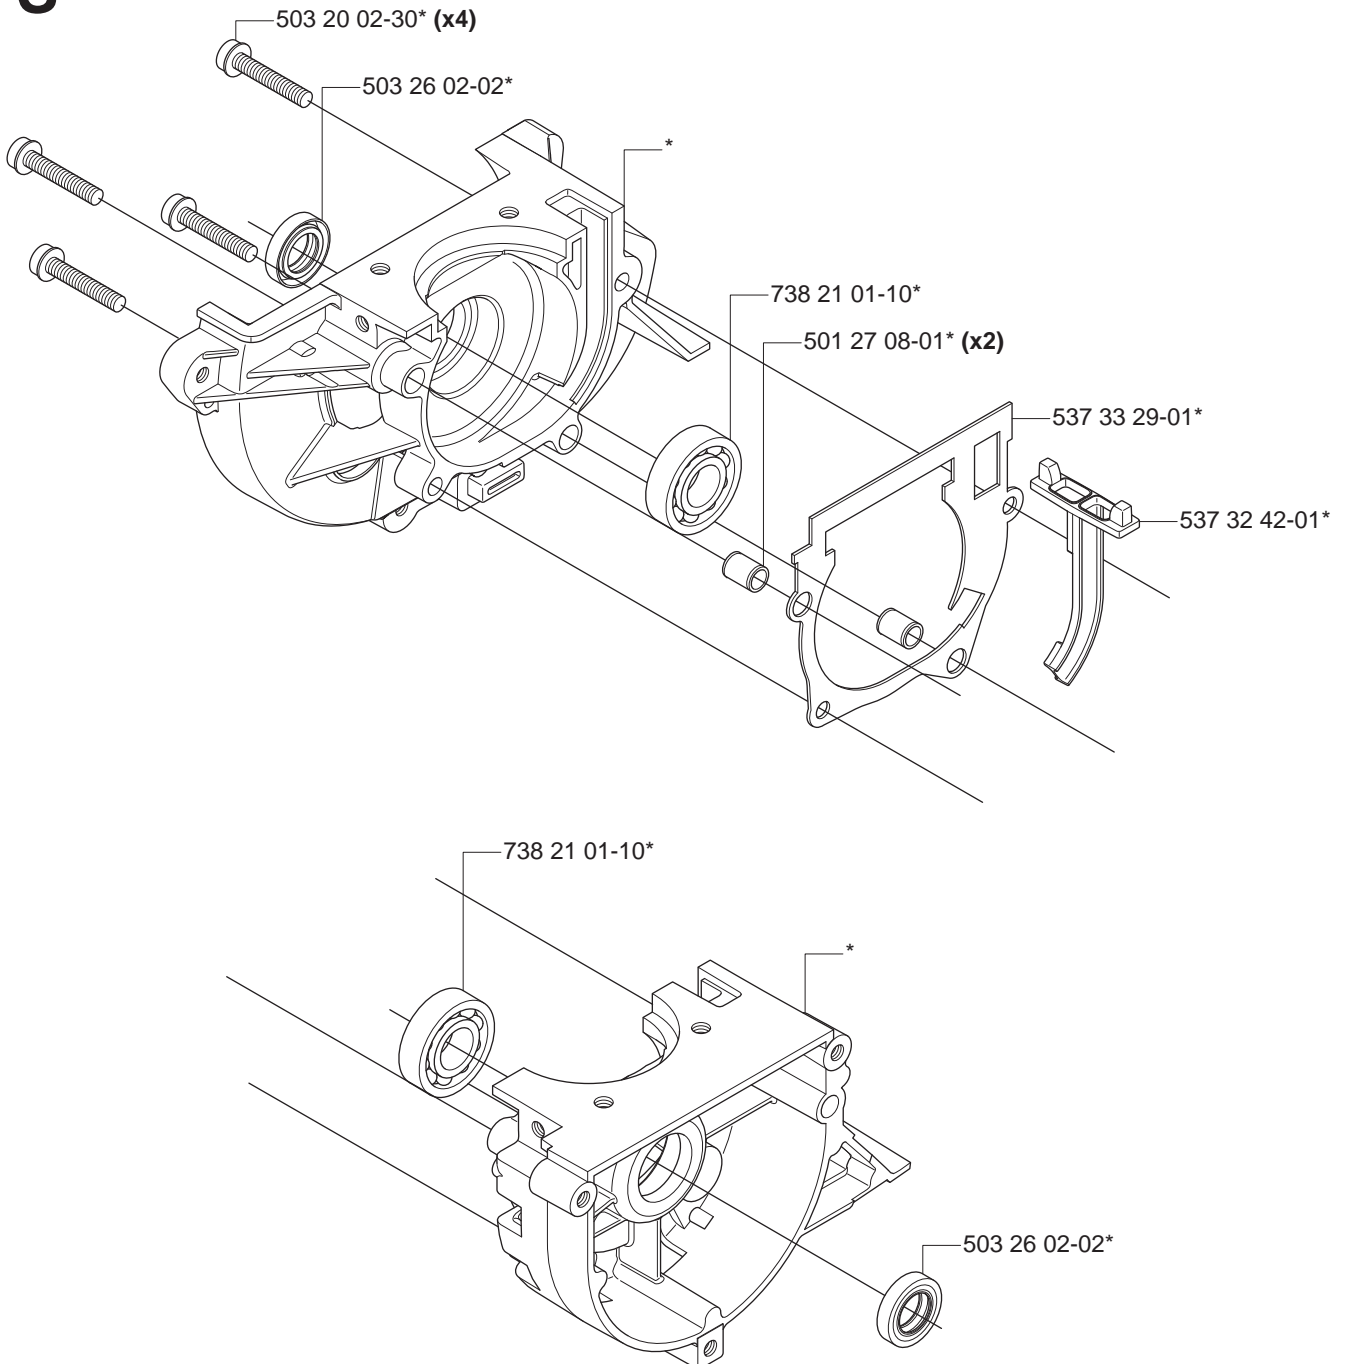

Q

*compl 544 40 06-01 Ø = 38mm

R *compl 544 03 90-01

S *compl 544 03 89-01

T

*compl 544 32 56-01 (ZAMA C1Q-EL36)

Zama C1Q-EL36

U *compl 537 38 77-01 (333R, 335Rx)