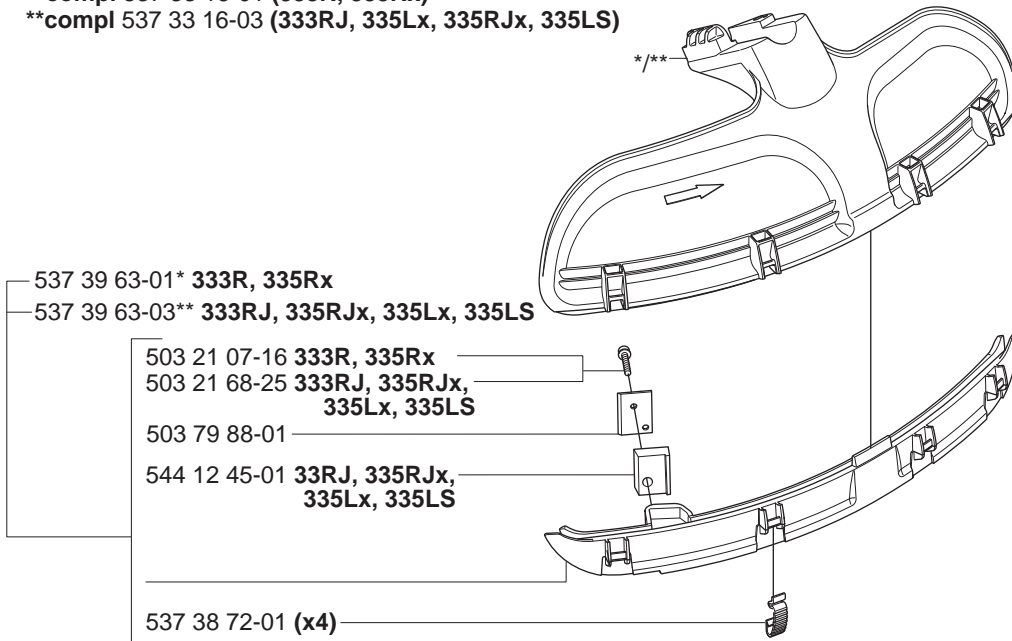

*compl 537 33 16-01 (333R, 335Rx)
**compl 537 33 16-03 (333RJ, 335Lx, 335RJx, 335LS)