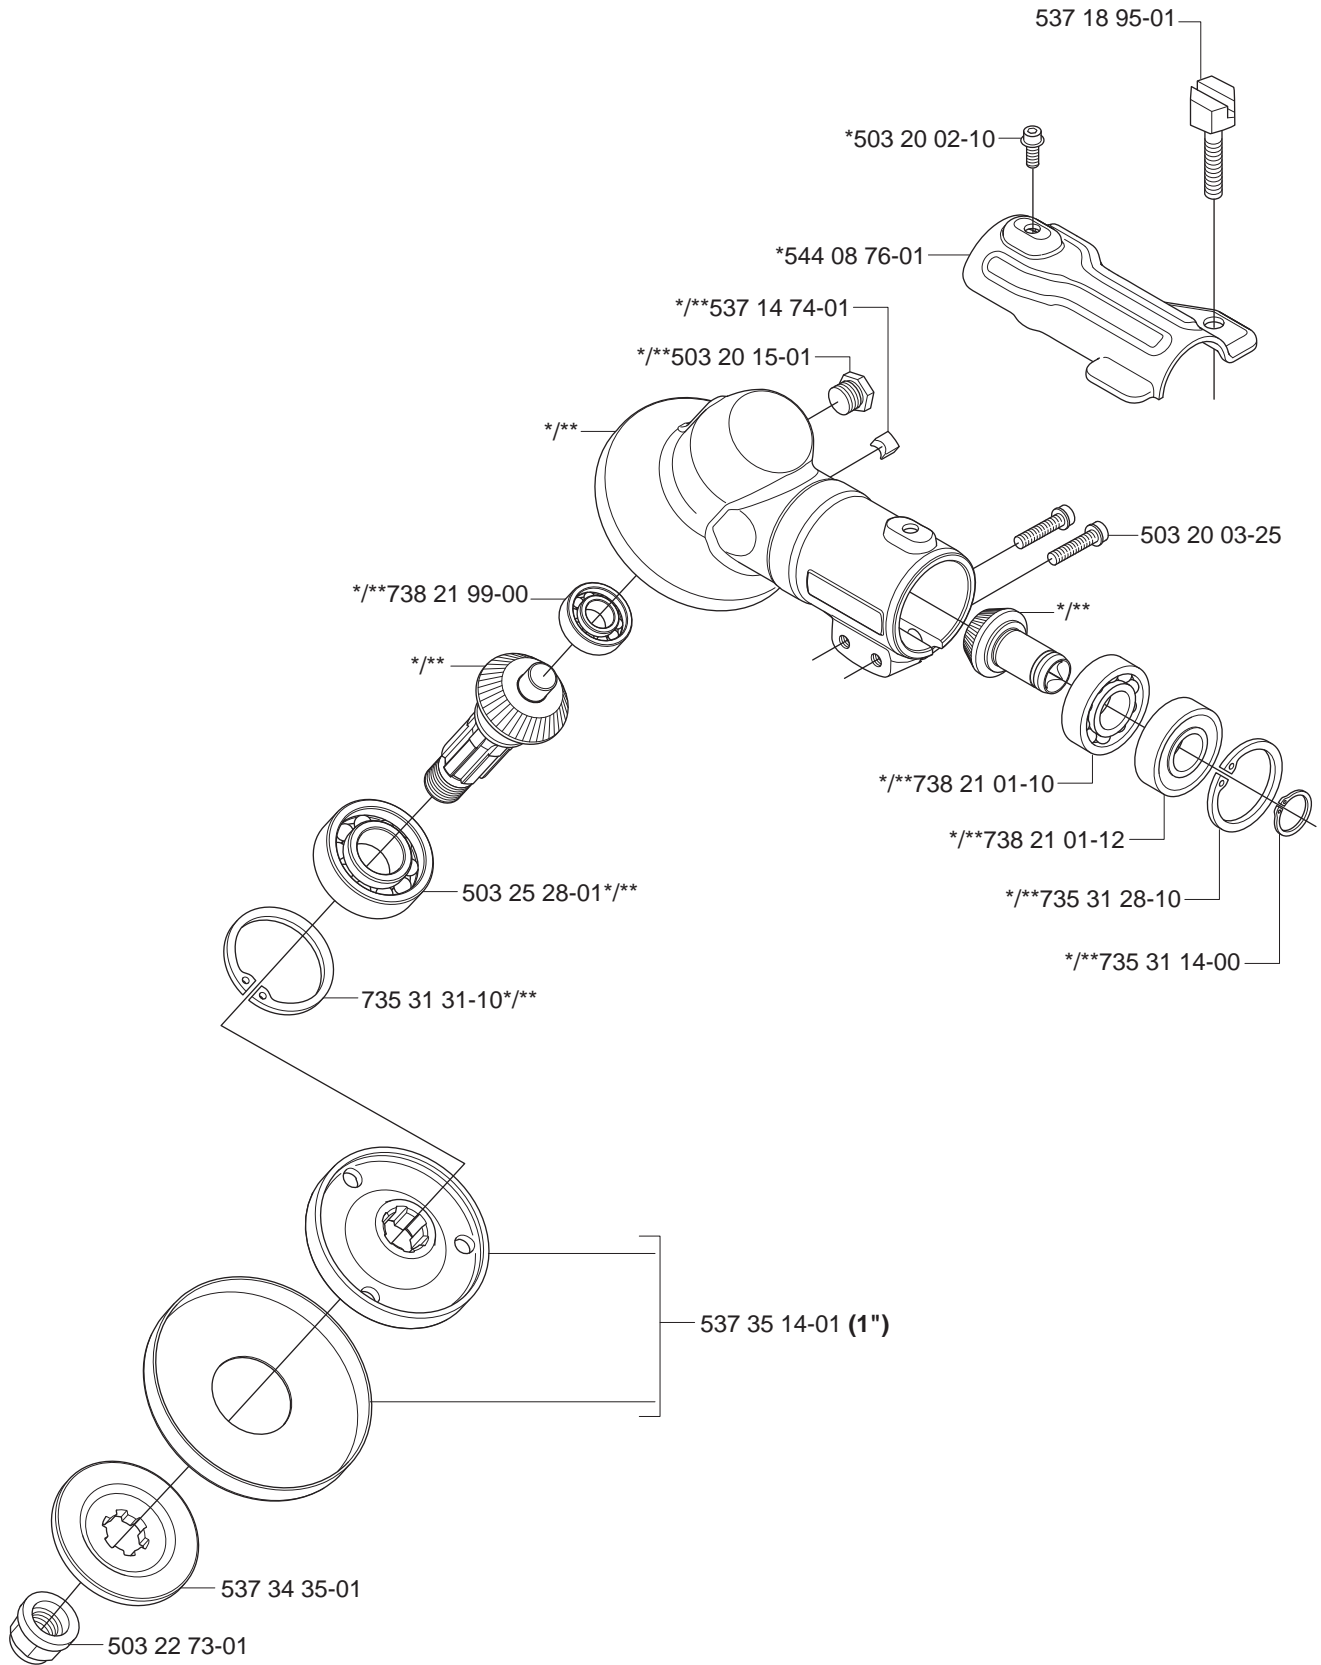

IPL, 333 R, 333 RJ, 335 Lx, 335 Rx, 335 RJx, 335 LS, 2007-01, 504 20 32-01

333R, 333RJ 335Lx, 335Rx, 335RJx, 335LS

Spare parts

Ersatzteile

Pièces détachées

Reserve onderdelen

Repuestos

Reservdelar

A *compl 544 21 64-01 (333R, 335Rx) (1:1.4)
**compl 537 29 58-02 (333RJ, 335RJx, 335Lx, 335LS) (1:1.29)

B

*compl 537 21 42-01(333R, 335Rx)

**compl 537 34 97-01

B

333RJ, 335RJx, 335Lx, 335LS

C

D 333R
*compl 544 22 58-01

J

*compl 544 16 01-01

(x2) 503 21 75-16

(335LS) 537 39 52-08

(335Lx) 537 39 52-02

(333RJ) 537 39 52-03

(333R) 537 39 52-04

(335RJx) 537 39 52-05

Q

*compl 544 40 06-01 Ø = 38mm

R *compl 544 03 90-01

S *compl 544 03 89-01

T

*compl 544 32 56-01 (ZAMA C1Q-EL36)

Zama C1Q-EL36

U *compl 537 38 77-01 (333R, 335Rx)