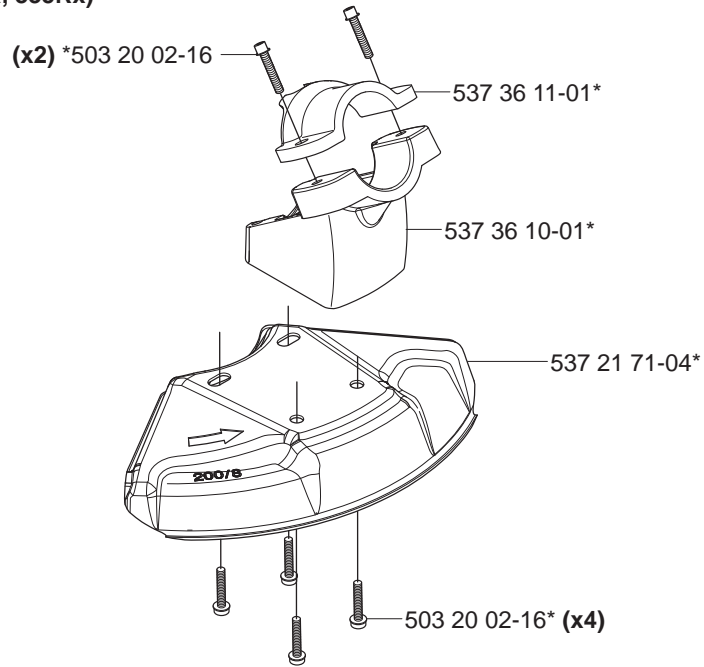

Q

*compl 544 40 06-01 Ø = 38mm

R *compl 544 03 90-01

S *compl 544 03 89-01

T

*compl 544 32 56-01 (ZAMA C1Q-EL36)

Zama C1Q-EL36

U *compl 537 38 77-01 (333R, 335Rx)