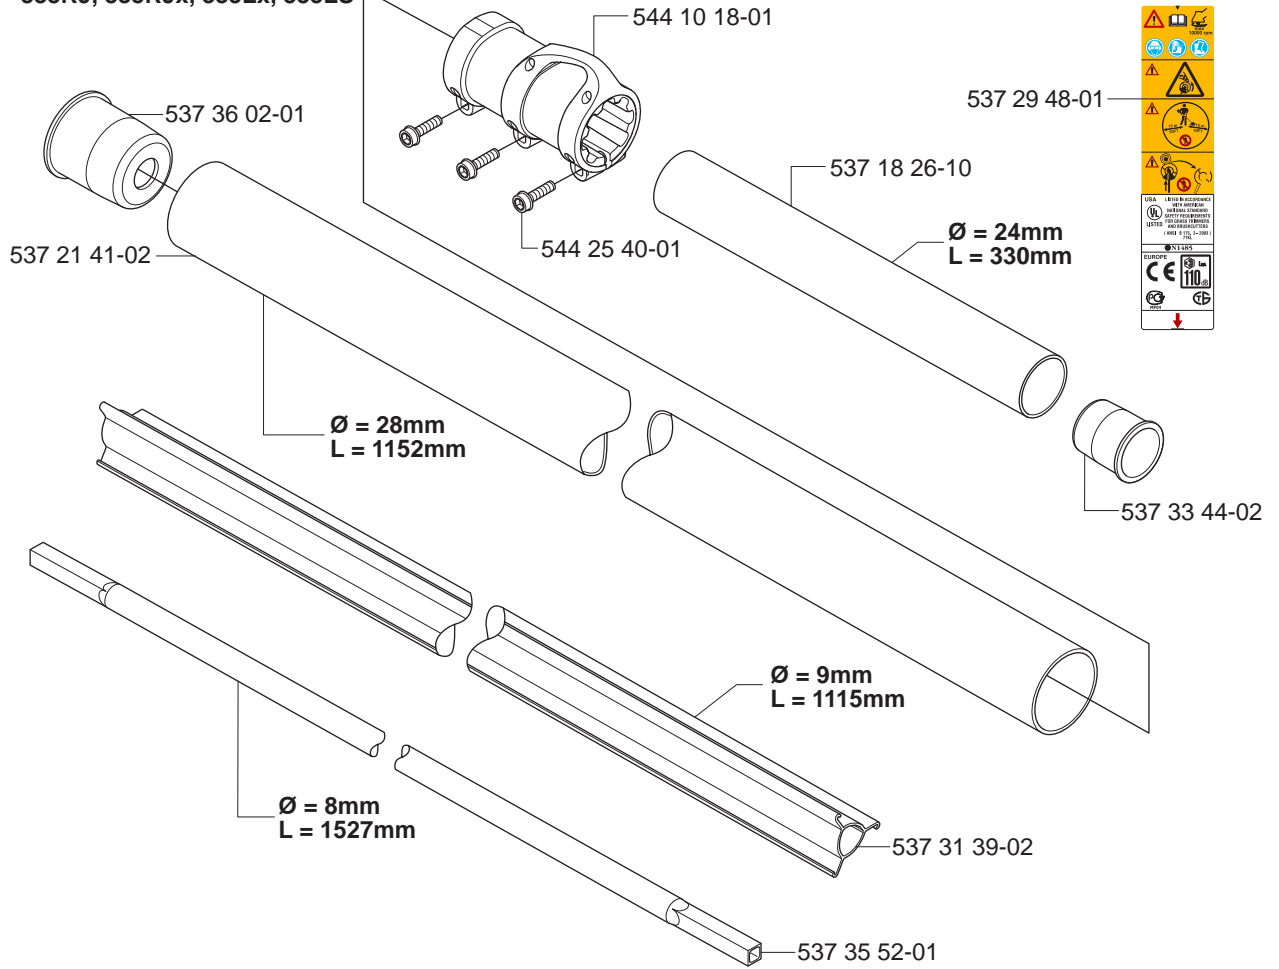

A *compl 544 21 64-01 (333R, 335Rx) (1:1.4)
**compl 537 29 58-02 (333RJ, 335RJx, 335Lx, 335LS) (1:1.29)

B

*compl 537 21 42-01(333R, 335Rx)

**compl 537 34 97-01

B

333RJ, 335RJx, 335Lx, 335LS

C

D 333R
*compl 544 22 58-01

D 335Rx

E

*compl 537 42 45-06 (333R)

(x2) *503 21 66-18

F

compl 537 42 45-06 (335Rx)

G***compl 544 14 36-02 (333RJ, 335Lx, 335LS, 335RJx)******compl 544 14 49-01**

H

J

*compl 544 16 01-01

(x2) 503 21 75-16

(335LS) 537 39 52-08

(335Lx) 537 39 52-02

(333RJ) 537 39 52-03

(333R) 537 39 52-04

(335RJx) 537 39 52-05

Q

*compl 544 40 06-01 Ø = 38mm

R *compl 544 03 90-01

S *compl 544 03 89-01

T

*compl 544 32 56-01 (ZAMA C1Q-EL36)

Zama C1Q-EL36

U *compl 537 38 77-01 (333R, 335Rx)