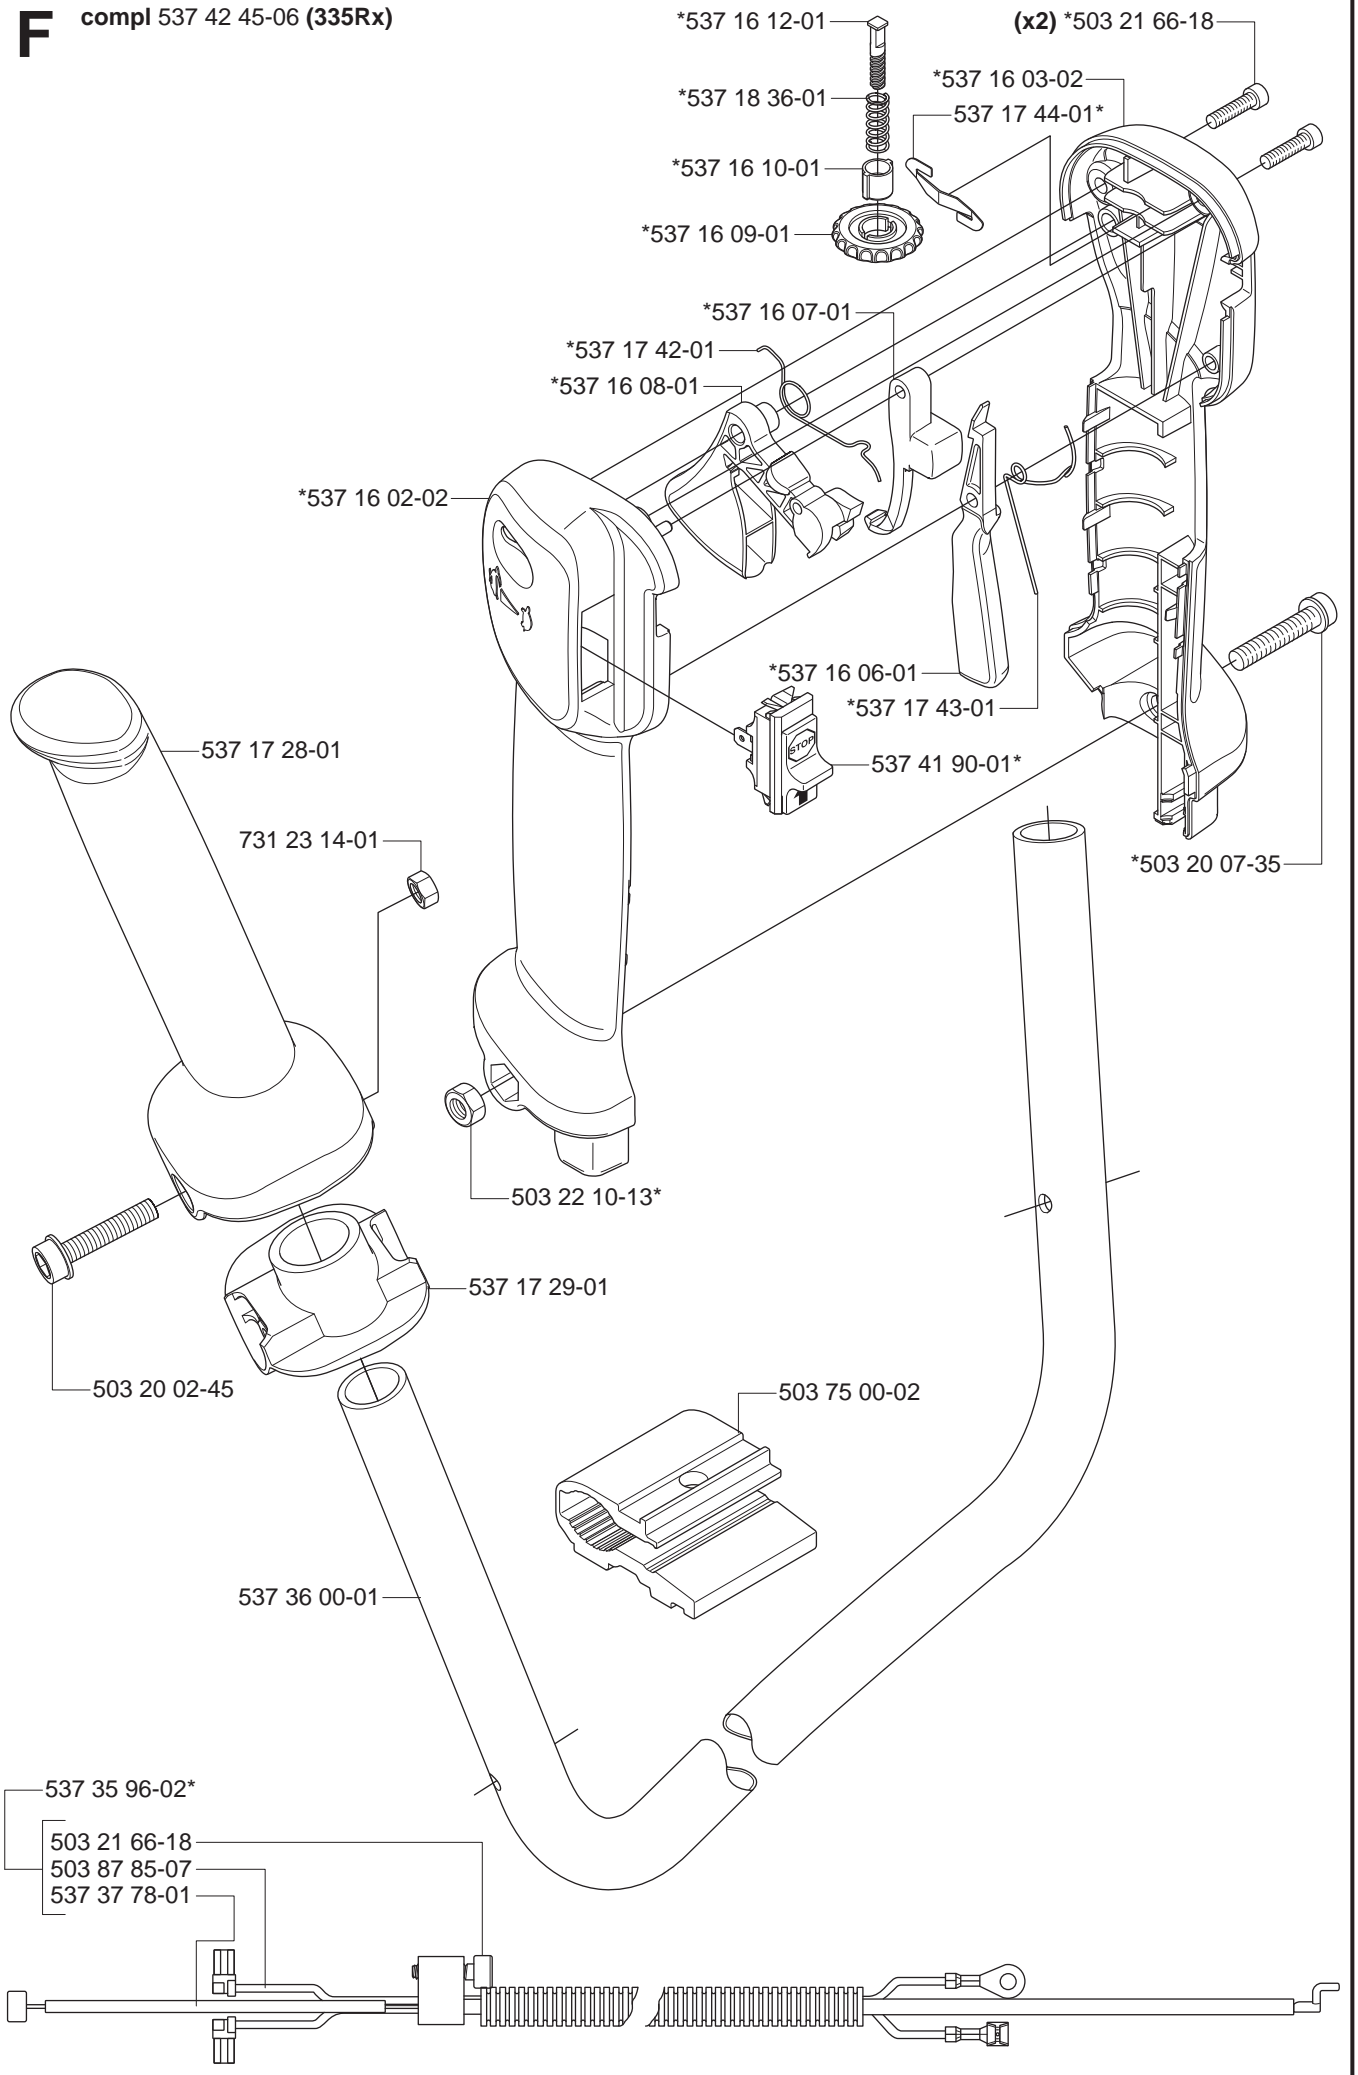

A *compl 544 21 64-01 (333R, 335Rx) (1:1.4)
**compl 537 29 58-02 (333RJ, 335RJx, 335Lx, 335LS) (1:1.29)

B

*compl 537 21 42-01(333R, 335Rx)

**compl 537 34 97-01

B

333RJ, 335RJx, 335Lx, 335LS

C

D 333R
*compl 544 22 58-01

D 335Rx

E

*compl 537 42 45-06 (333R)

(x2) *503 21 66-18

F

compl 537 42 45-06 (335Rx)

G***compl 544 14 36-02 (333RJ, 335Lx, 335LS, 335RJx)******compl 544 14 49-01**

H

J

*compl 544 16 01-01

(x2) 503 21 75-16

(335LS) 537 39 52-08

(335Lx) 537 39 52-02

(333RJ) 537 39 52-03

(333R) 537 39 52-04

(335RJx) 537 39 52-05

Q

*compl 544 40 06-01 Ø = 38mm

R *compl 544 03 90-01

S *compl 544 03 89-01

T

*compl 544 32 56-01 (ZAMA C1Q-EL36)

Zama C1Q-EL36

U *compl 537 38 77-01 (333R, 335Rx)