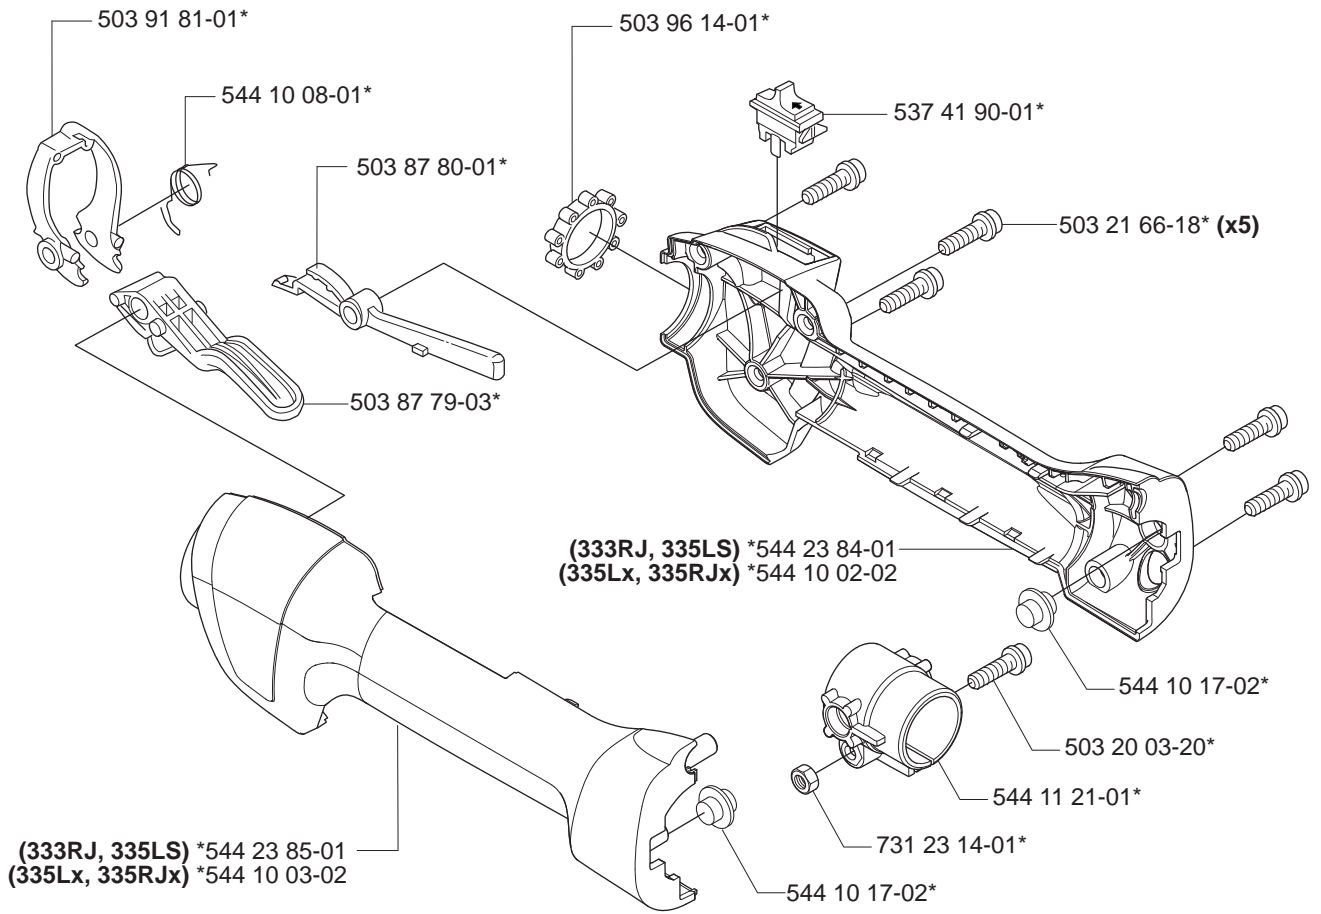

A *compl 544 21 64-01 (333R, 335Rx) (1:1.4)
**compl 537 29 58-02 (333RJ, 335RJx, 335Lx, 335LS) (1:1.29)

B

*compl 537 21 42-01(333R, 335Rx)

**compl 537 34 97-01

B

333RJ, 335RJx, 335Lx, 335LS

C

D 333R
*compl 544 22 58-01

D 335Rx

E

*compl 537 42 45-06 (333R)

(x2) *503 21 66-18

F

compl 537 42 45-06 (335Rx)

G***compl 544 14 36-02 (333RJ, 335Lx, 335LS, 335RJx)******compl 544 14 49-01**

H

J

*compl 544 16 01-01

(x2) 503 21 75-16

(335LS) 537 39 52-08

(335Lx) 537 39 52-02

(333RJ) 537 39 52-03

(333R) 537 39 52-04

(335RJx) 537 39 52-05

Q

*compl 544 40 06-01 Ø = 38mm

R *compl 544 03 90-01

S *compl 544 03 89-01

T

*compl 544 32 56-01 (ZAMA C1Q-EL36)

Zama C1Q-EL36

U *compl 537 38 77-01 (333R, 335Rx)