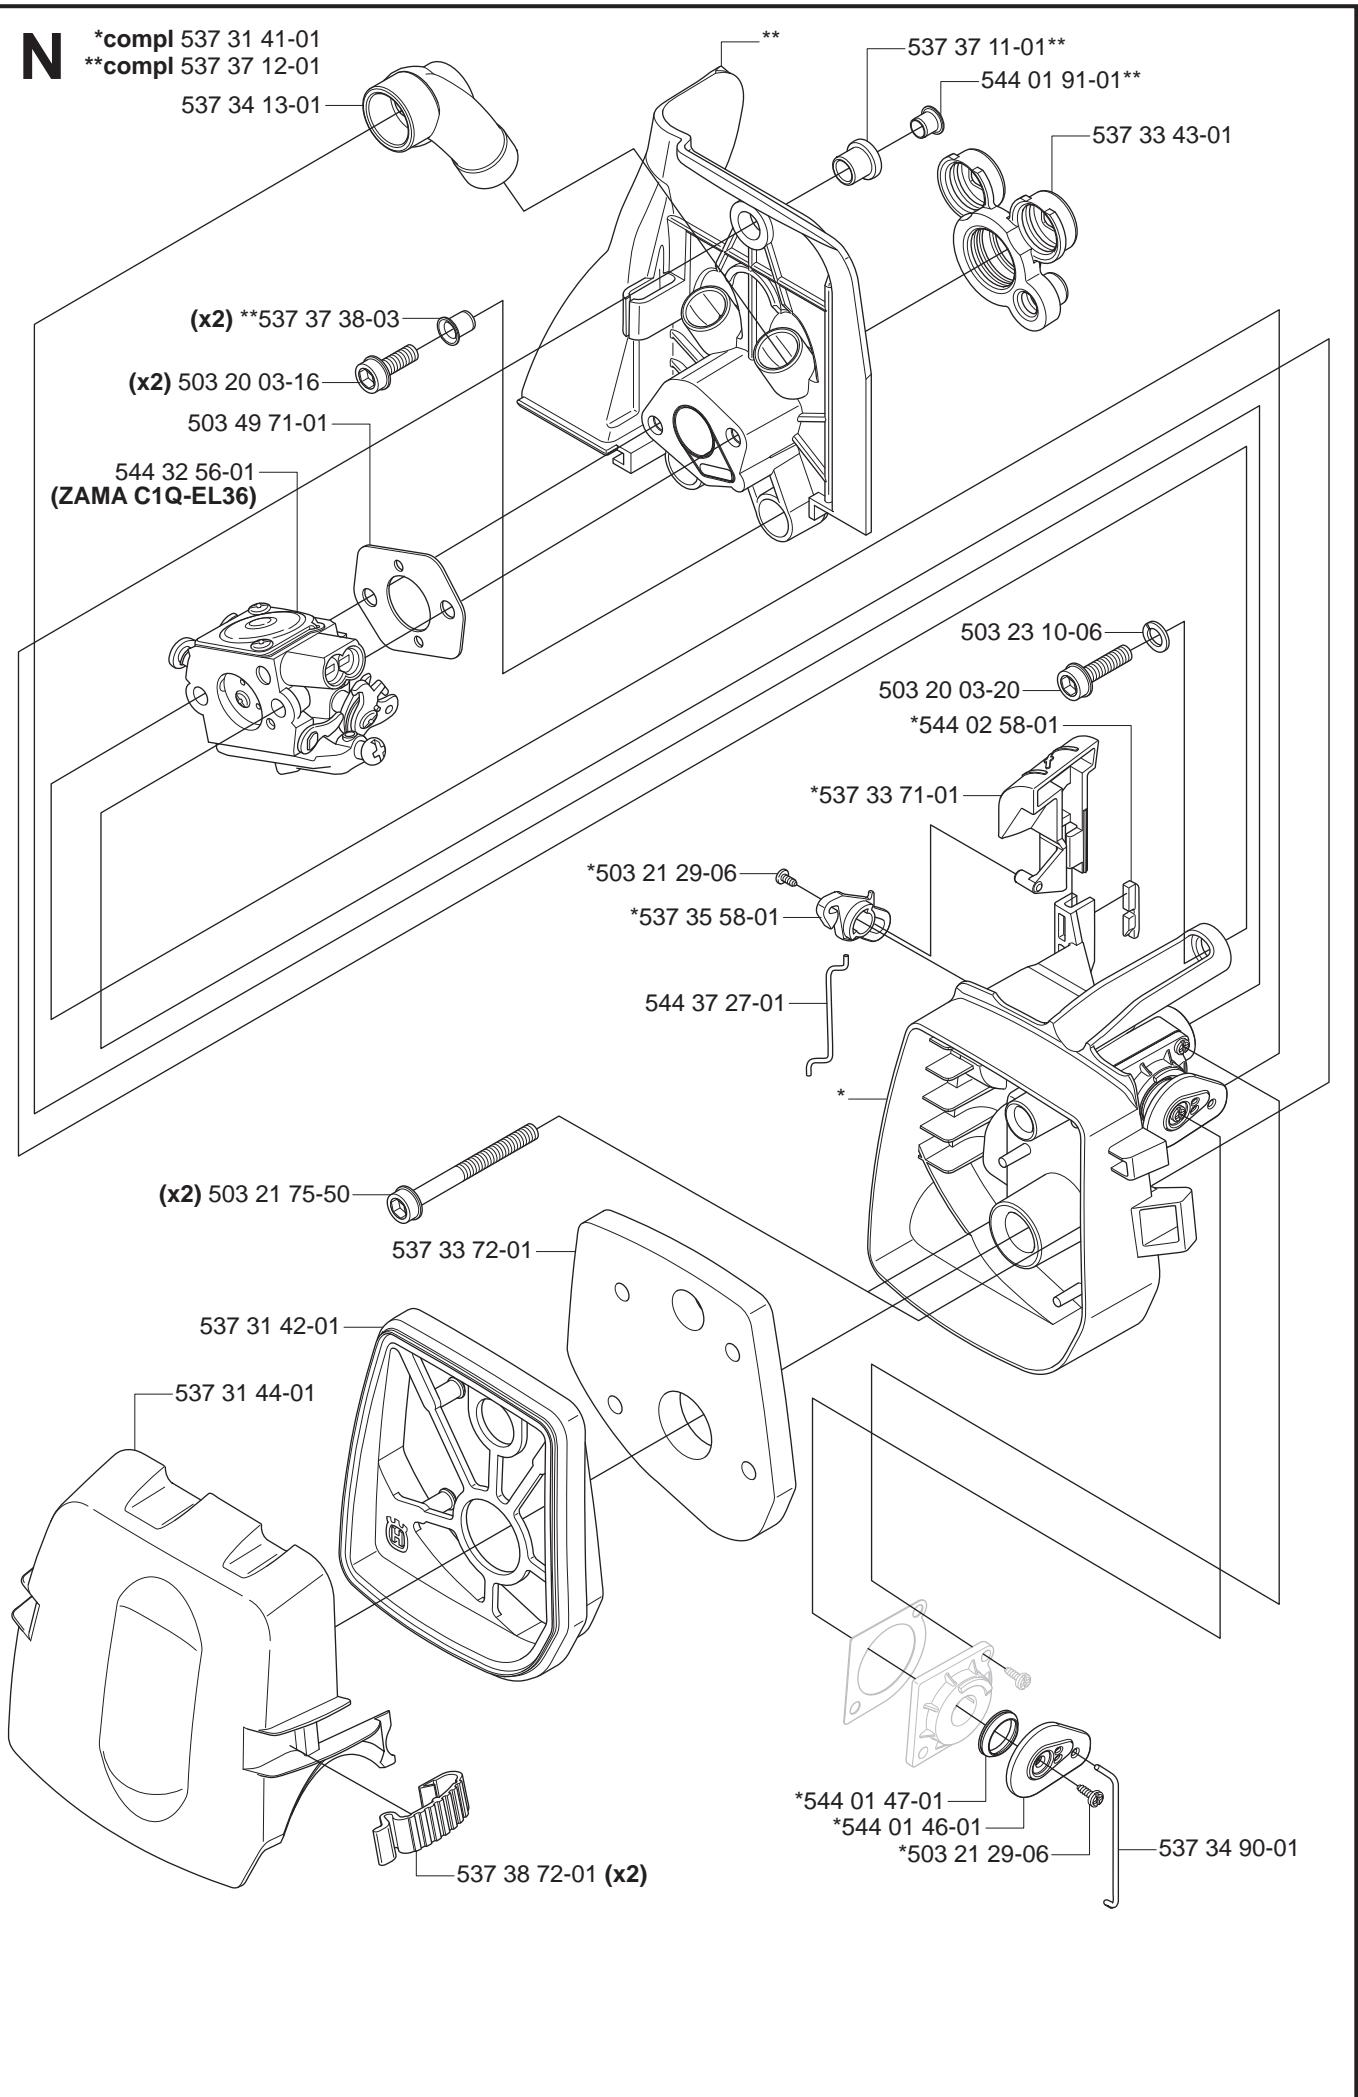

N

*compl 537 31 41-01

**compl 537 37 12-01

537 34 13-01

**

537 37 11-01**

544 01 91-01**

537 33 43-01

(x2) **537 37 38-03

(x2) 503 20 03-16

503 49 71-01

544 32 56-01
(ZAMA C1Q-EL36)

503 23 10-06

503 20 03-20

*544 02 58-01

*537 33 71-01

*503 21 29-06

*537 35 58-01

544 37 27-01

*

(x2) 503 21 75-50

537 33 72-01

537 31 42-01

537 31 44-01

*544 01 47-01

*544 01 46-01

*503 21 29-06

537 34 90-01

537 38 72-01 (x2)