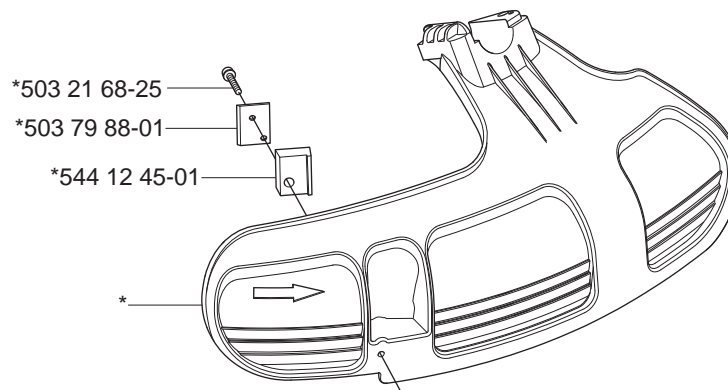

*compl 537 34 94-03