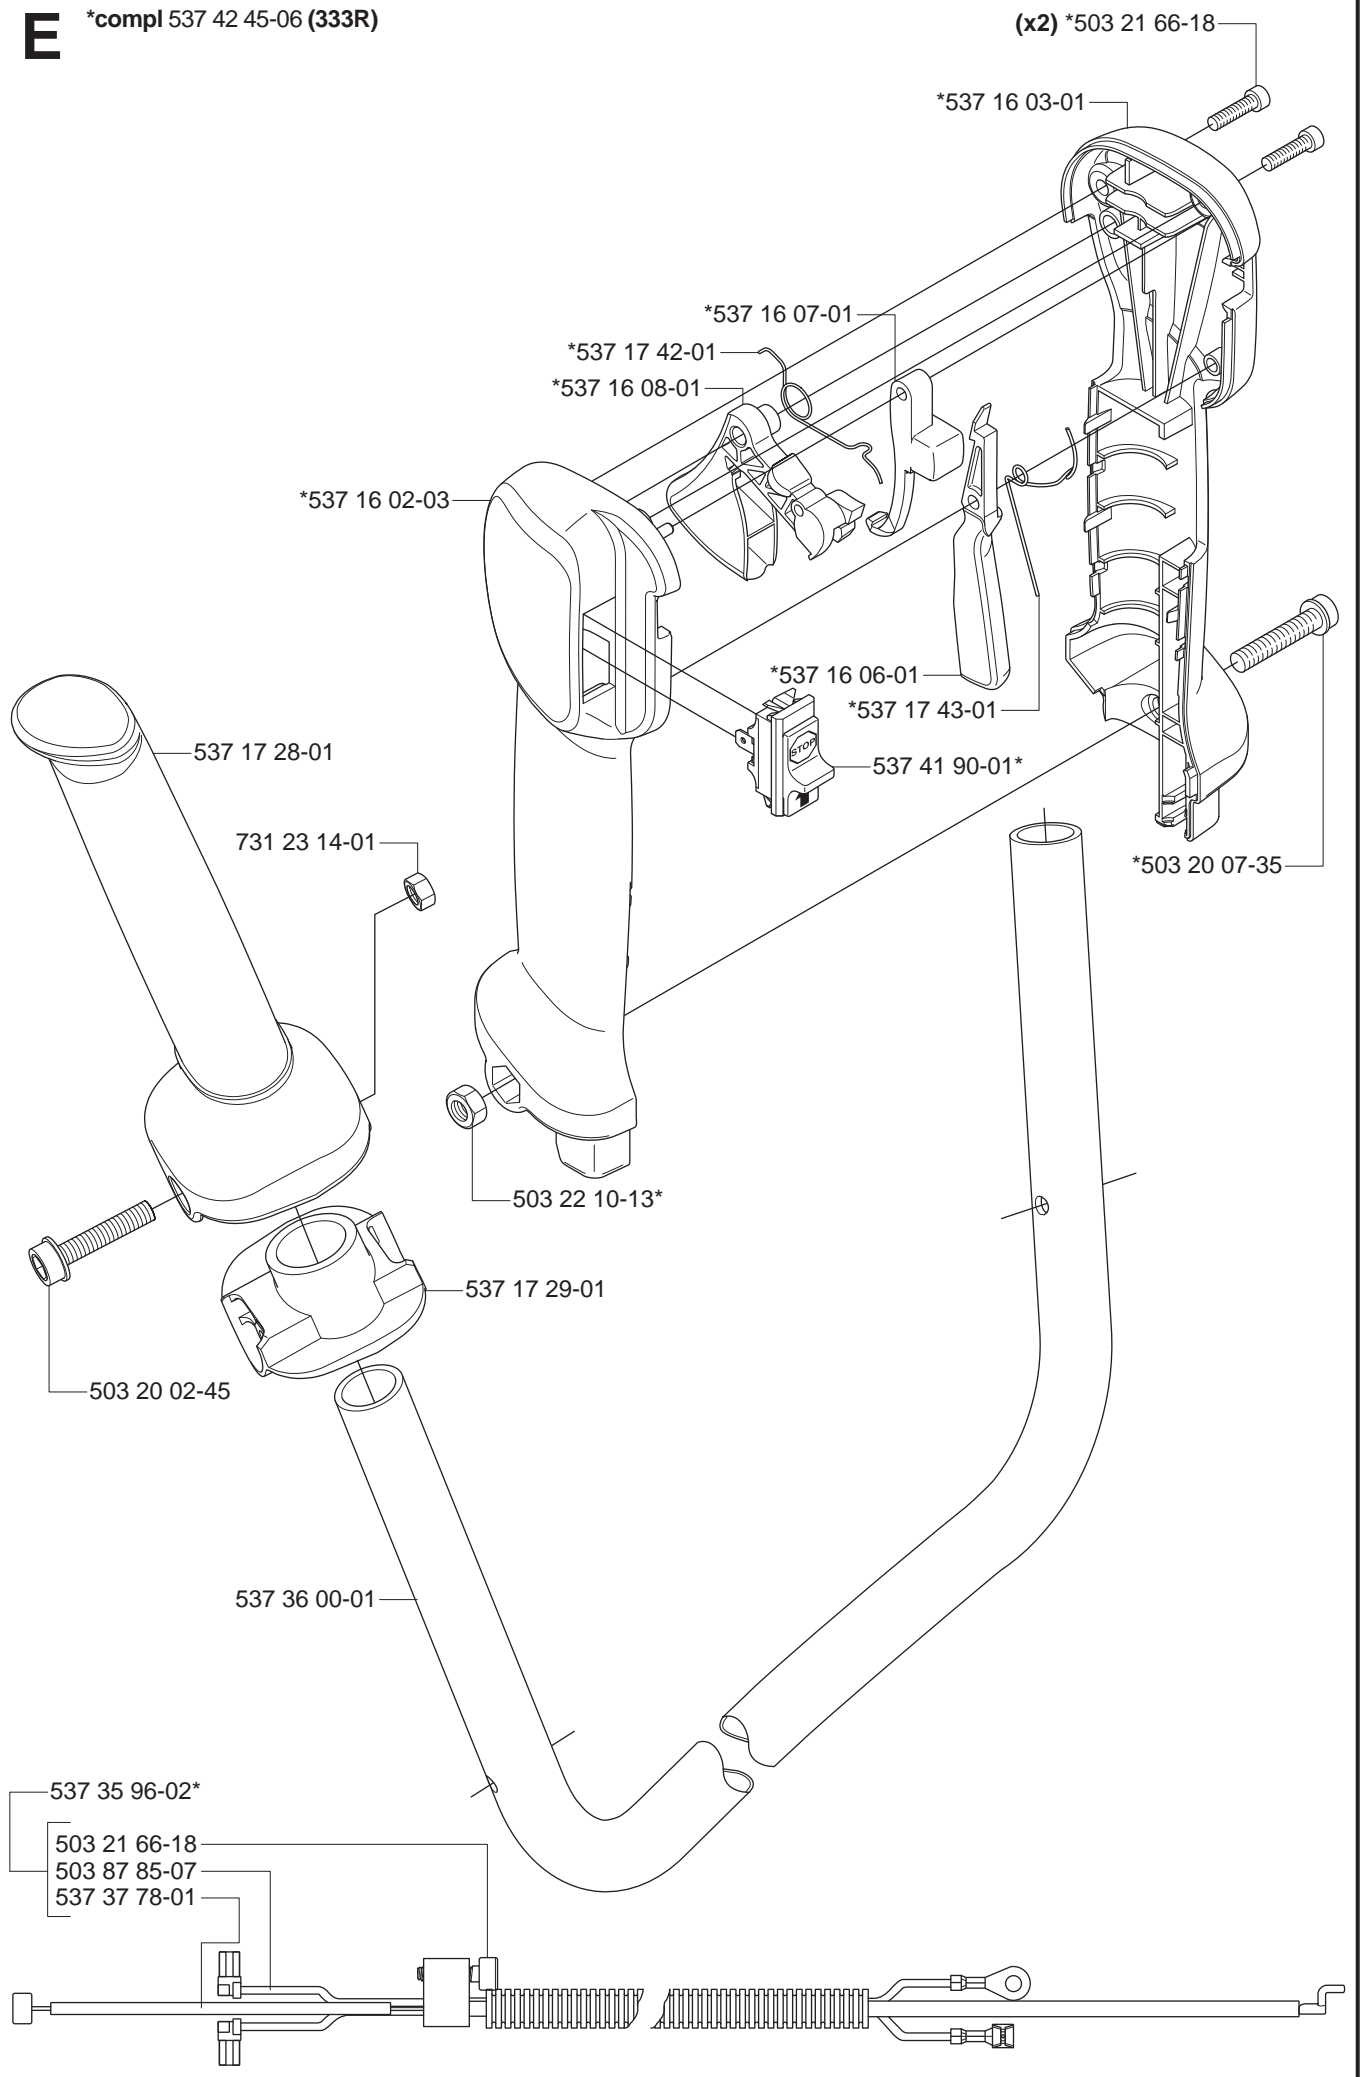

IPL, 333 R, 333 RJ, 335 Lx, 335 Rx, 335 RJx, 335 LS, 2007-01, 504 20 32-01

333R, 333RJ 335Lx, 335Rx, 335RJx, 335LS

Spare parts

Ersatzteile

Pièces détachées

Reserve onderdelen

Repuestos

Reservdelar

A *compl 544 21 64-01 (333R, 335Rx) (1:1.4)
**compl 537 29 58-02 (333RJ, 335RJx, 335Lx, 335LS) (1:1.29)

B

*compl 537 21 42-01(333R, 335Rx)

**compl 537 34 97-01

B

333RJ, 335RJx, 335Lx, 335LS

C

D 333R
*compl 544 22 58-01

D 335Rx

E

*compl 537 42 45-06 (333R)

(x2) *503 21 66-18

F

compl 537 42 45-06 (335Rx)

G***compl 544 14 36-02 (333RJ, 335Lx, 335LS, 335RJx)******compl 544 14 49-01**

H

J

*compl 544 16 01-01

(x2) 503 21 75-16

(335LS) 537 39 52-08

(335Lx) 537 39 52-02

(333RJ) 537 39 52-03

(333R) 537 39 52-04

(335RJx) 537 39 52-05