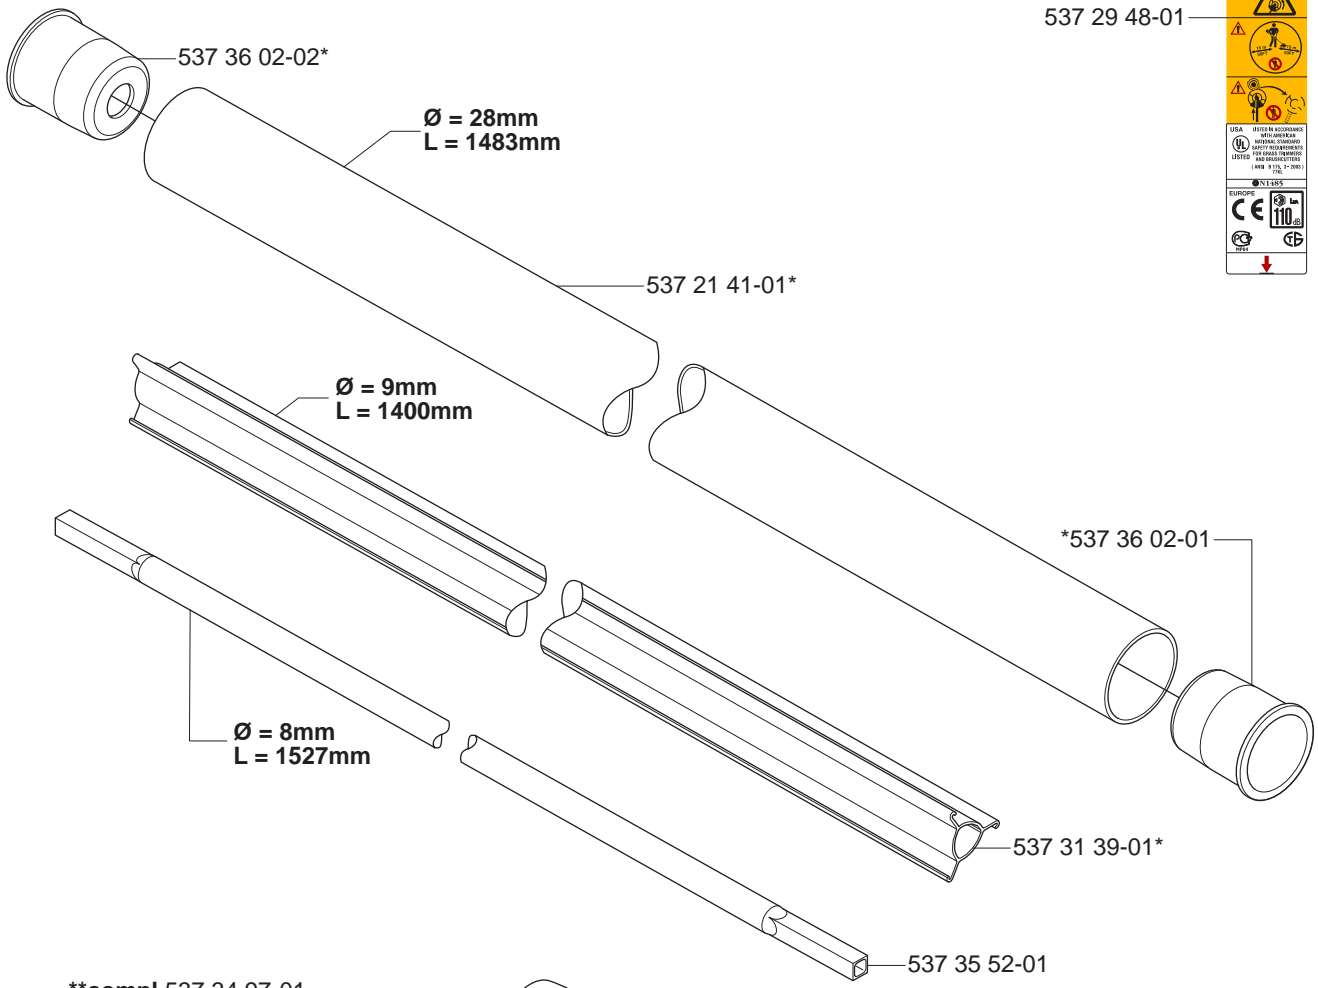

IPL, 333 R, 333 RJ, 335 Lx, 335 Rx, 335 RJx, 335 LS, 2007-01, 504 20 32-01

333R, 333RJ 335Lx, 335Rx, 335RJx, 335LS

Spare parts

Ersatzteile

Pièces détachées

Reserve onderdelen

Repuestos

Reservdelar

A *compl 544 21 64-01 (333R, 335Rx) (1:1.4)
**compl 537 29 58-02 (333RJ, 335RJx, 335Lx, 335LS) (1:1.29)

B

*compl 537 21 42-01(333R, 335Rx)

**compl 537 34 97-01

B

333RJ, 335RJx, 335Lx, 335LS

C

D 333R
*compl 544 22 58-01

J

*compl 544 16 01-01

(x2) 503 21 75-16

(335LS) 537 39 52-08

(335Lx) 537 39 52-02

(333RJ) 537 39 52-03

(333R) 537 39 52-04

(335RJx) 537 39 52-05

Q

*compl 544 40 06-01 Ø = 38mm

R *compl 544 03 90-01

S *compl 544 03 89-01

T

*compl 544 32 56-01 (ZAMA C1Q-EL36)

Zama C1Q-EL36

U *compl 537 38 77-01 (333R, 335Rx)