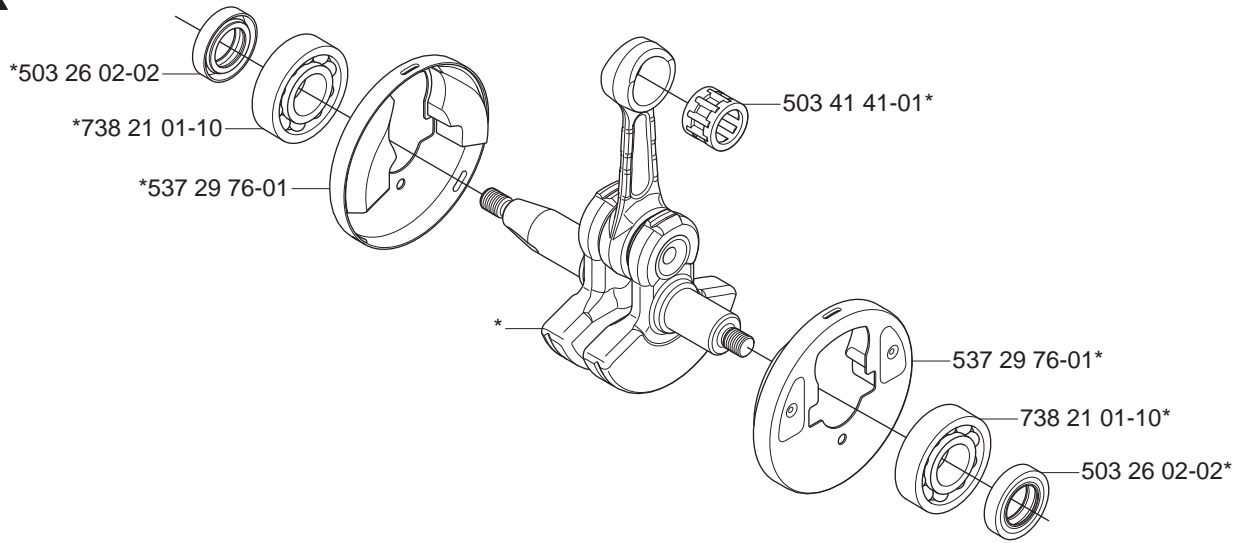

537 31 42-01

537 31 44-01

*544 01 47-01

*544 01 46-01

*503 21 29-06

537 34 90-01

537 38 72-01 (x2)

P

Q

*compl 544 40 06-01 Ø = 38mm

R *compl 544 03 90-01

S *compl 544 03 89-01

T

*compl 544 32 56-01 (ZAMA C1Q-EL36)

Zama C1Q-EL36

U *compl 537 38 77-01 (333R, 335Rx)