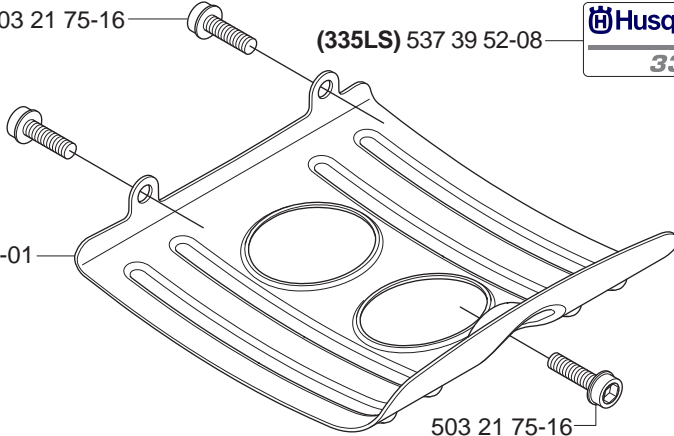

(x2) 503 21 75-16

(335LS) 537 39 52-08

(335Lx) 537 39 52-02

(333RJ) 537 39 52-03

(333R) 537 39 52-04

(335RJx) 537 39 52-05

(335Rx) 537 39 52-06

537 35 72-01