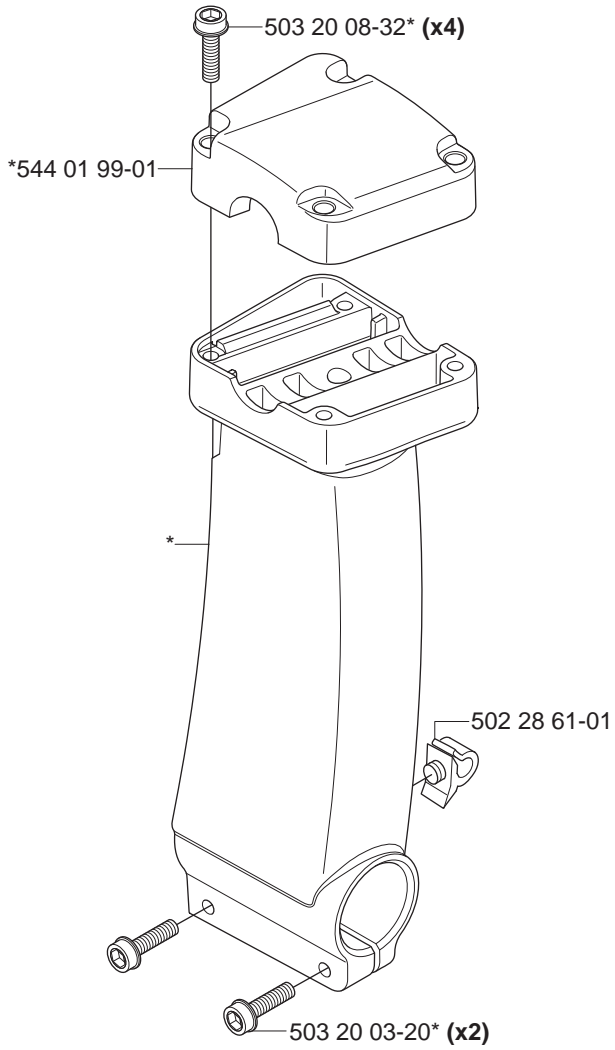

IPL, 333 R, 333 RJ, 335 Lx, 335 Rx, 335 RJx, 335 LS, 2007-01, 504 20 32-01

333R, 333RJ 335Lx, 335Rx, 335RJx, 335LS

Spare parts

Ersatzteile

Pièces détachées

Reserve onderdelen

Repuestos

Reservdelar

A *compl 544 21 64-01 (333R, 335Rx) (1:1.4)
**compl 537 29 58-02 (333RJ, 335RJx, 335Lx, 335LS) (1:1.29)

B

*compl 537 21 42-01(333R, 335Rx)

**compl 537 34 97-01

B

333RJ, 335RJx, 335Lx, 335LS

C

D 333R
*compl 544 22 58-01

D 335Rx

E

*compl 537 42 45-06 (333R)

(x2) *503 21 66-18

F

compl 537 42 45-06 (335Rx)

G***compl 544 14 36-02 (333RJ, 335Lx, 335LS, 335RJx)******compl 544 14 49-01**

H

J

*compl 544 16 01-01

(x2) 503 21 75-16

(335LS) 537 39 52-08

(335Lx) 537 39 52-02

(333RJ) 537 39 52-03

(333R) 537 39 52-04

(335RJx) 537 39 52-05