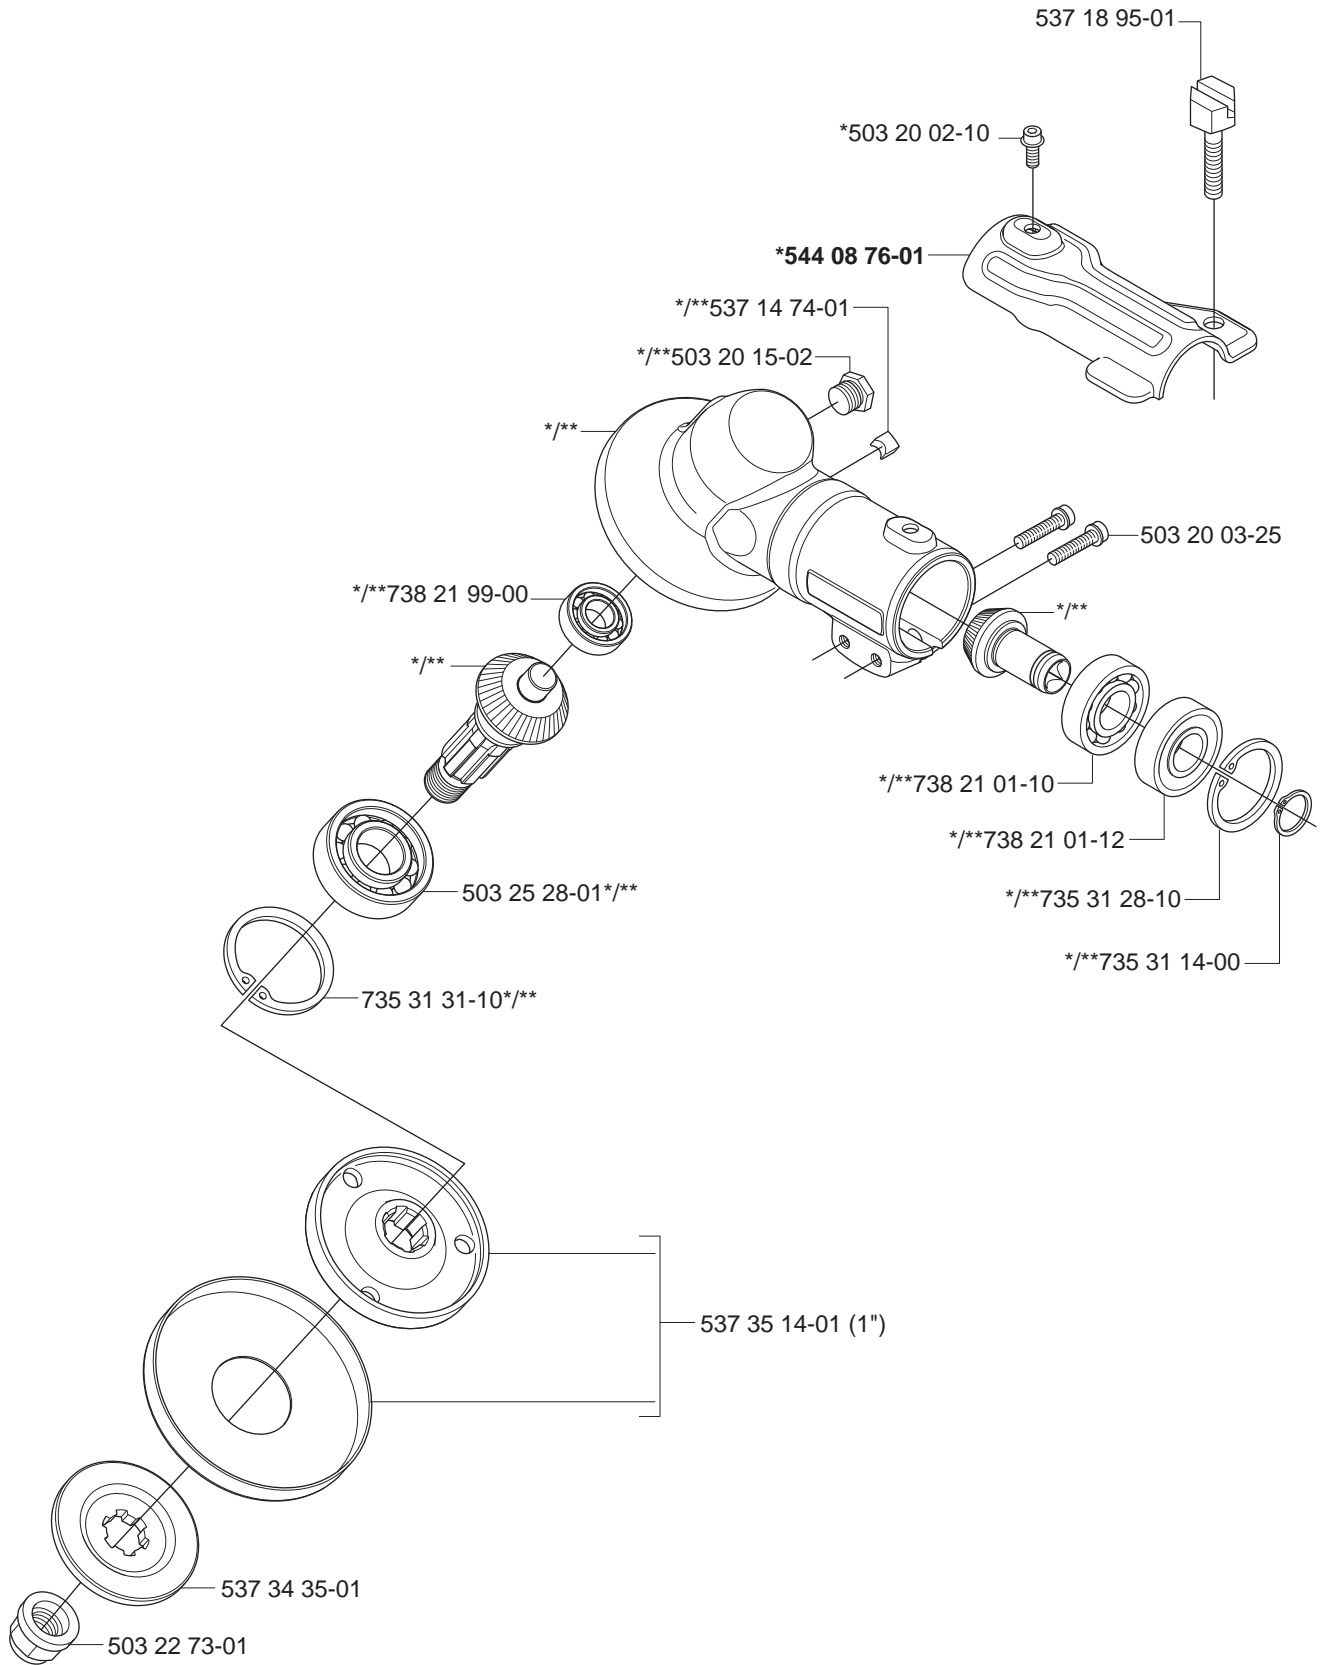

# **333R, 333RJ, 335RX, 335RJX, 335LX**

**Spare parts**

**Ersatzteile**

**Pièces détachées**

**Reserve onderdelen**

**Repuestos**

**Reservdelar**

**A**

\*compl 544 21 64-01 (333R, 335Rx) (1:1.4)

\*\*compl 537 29 58-02 (333RJ, 335RJx, 335Lx) (1:1.29)