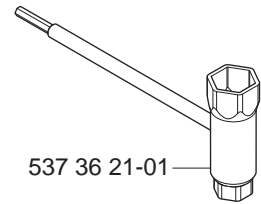

Oil Airfilter  
 Öl Luftfilter  
 Huile Filtraire  
 Aceite Filtro Air  
 Olja Luftfilter

531 00 92-48

501 19 22-01

503 97 64-01

503 80 17-01

502 28 59-01

537 36 21-01

(300mm) 502 26 23-01

537 31 29-01 (200-275 mm)

503 89 01-02

537 21 62-01  
 USA 537 21 62-02

**X Duo Balance**  
compl 537 27 57-02  
compl 537 27 57-04 US