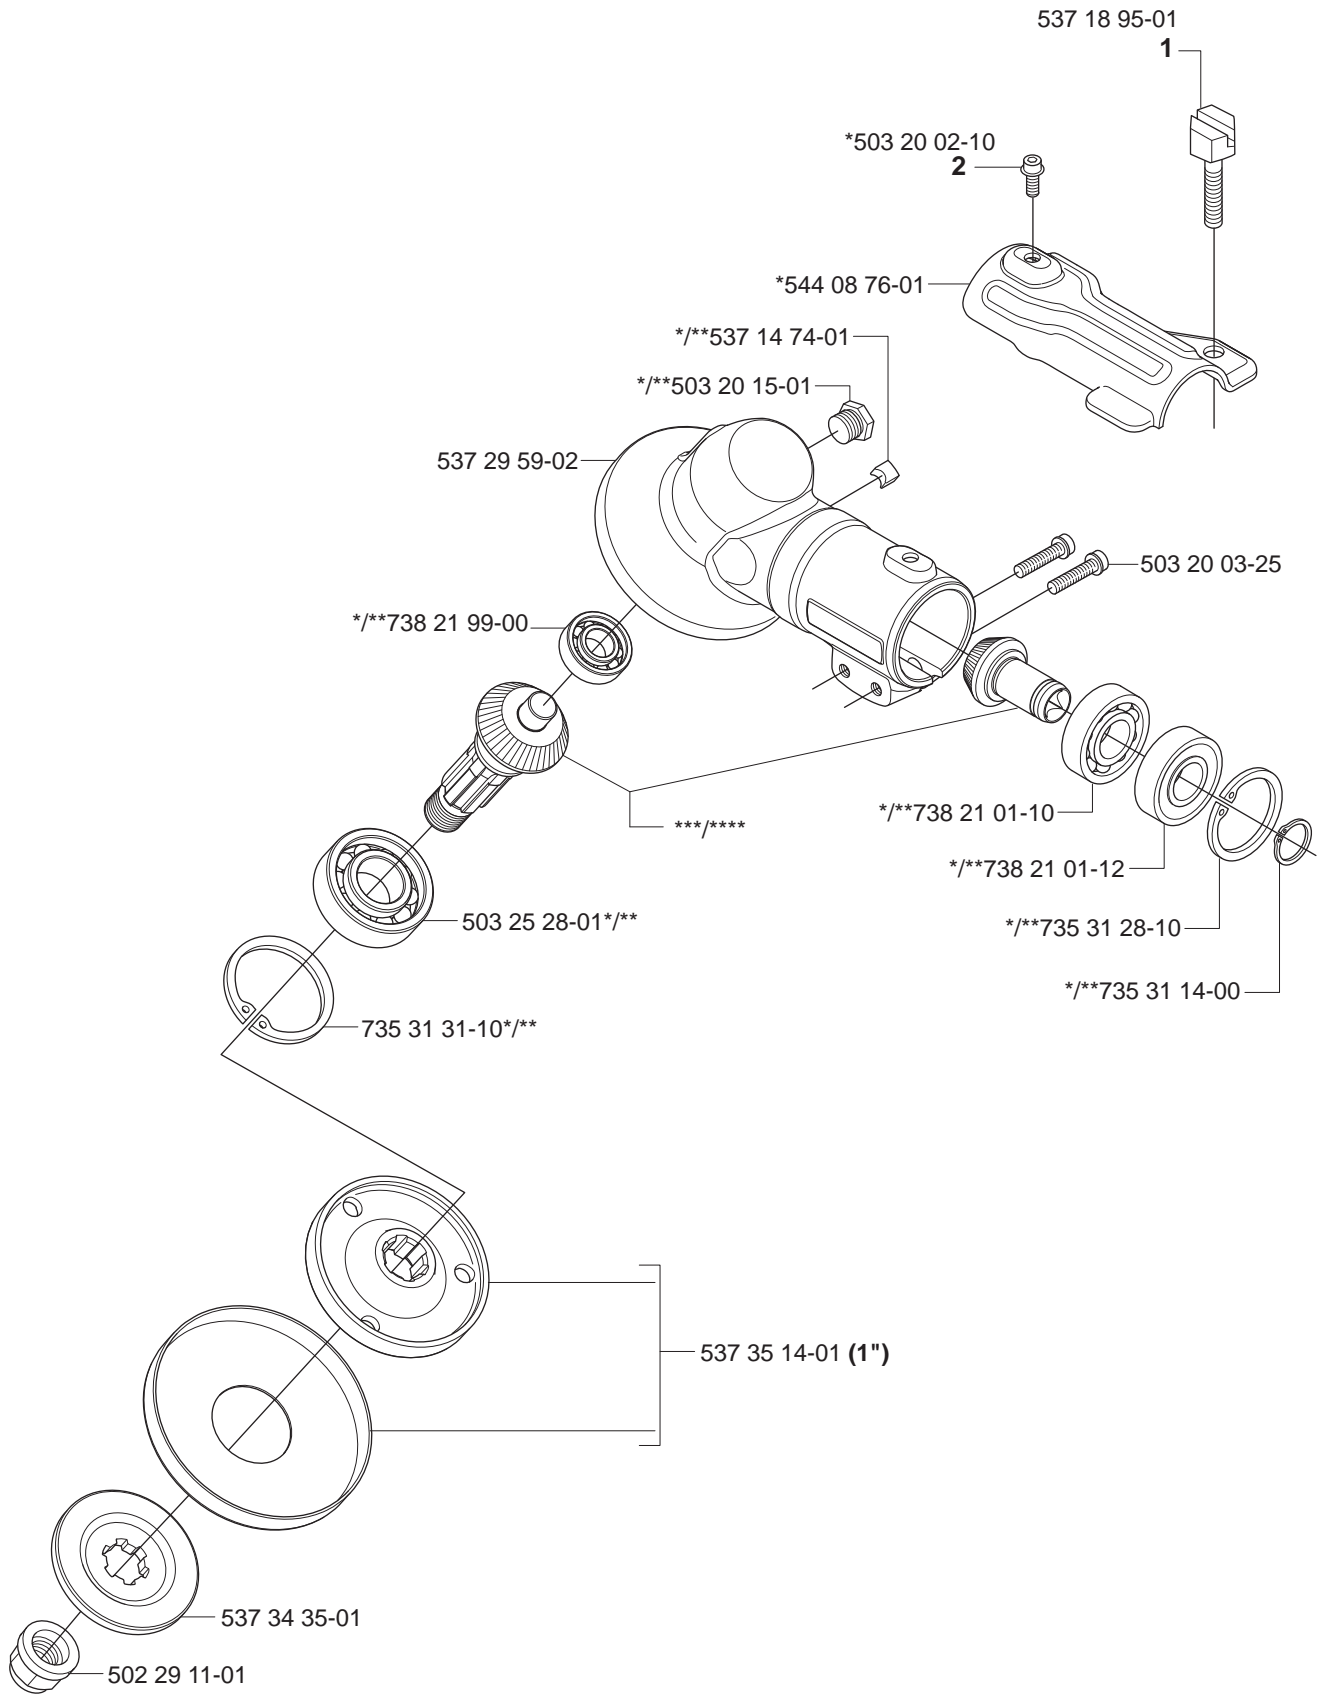

Repuestos

Reservdelar

- A** *compl 544 21 64-01 (333R, 335Rx, 335FR) (1:1.4)
 **compl 537 29 58-02 (333RJ, 335RJx, 335Lx, 335LS) (1:1.29)
 ***compl 505 13 33-01 (333R, 335Rx, 335FR)
 ****compl 505 13 34-01 (333RJ, 335RJx, 335Lx)

*503 21 29-06

537 34 90-01

537 38 72-01 (x2)

N

P

*compl 544 40 06-01 Ø = 38mm

Q *compl 544 03 90-01

R *compl 544 03 89-01