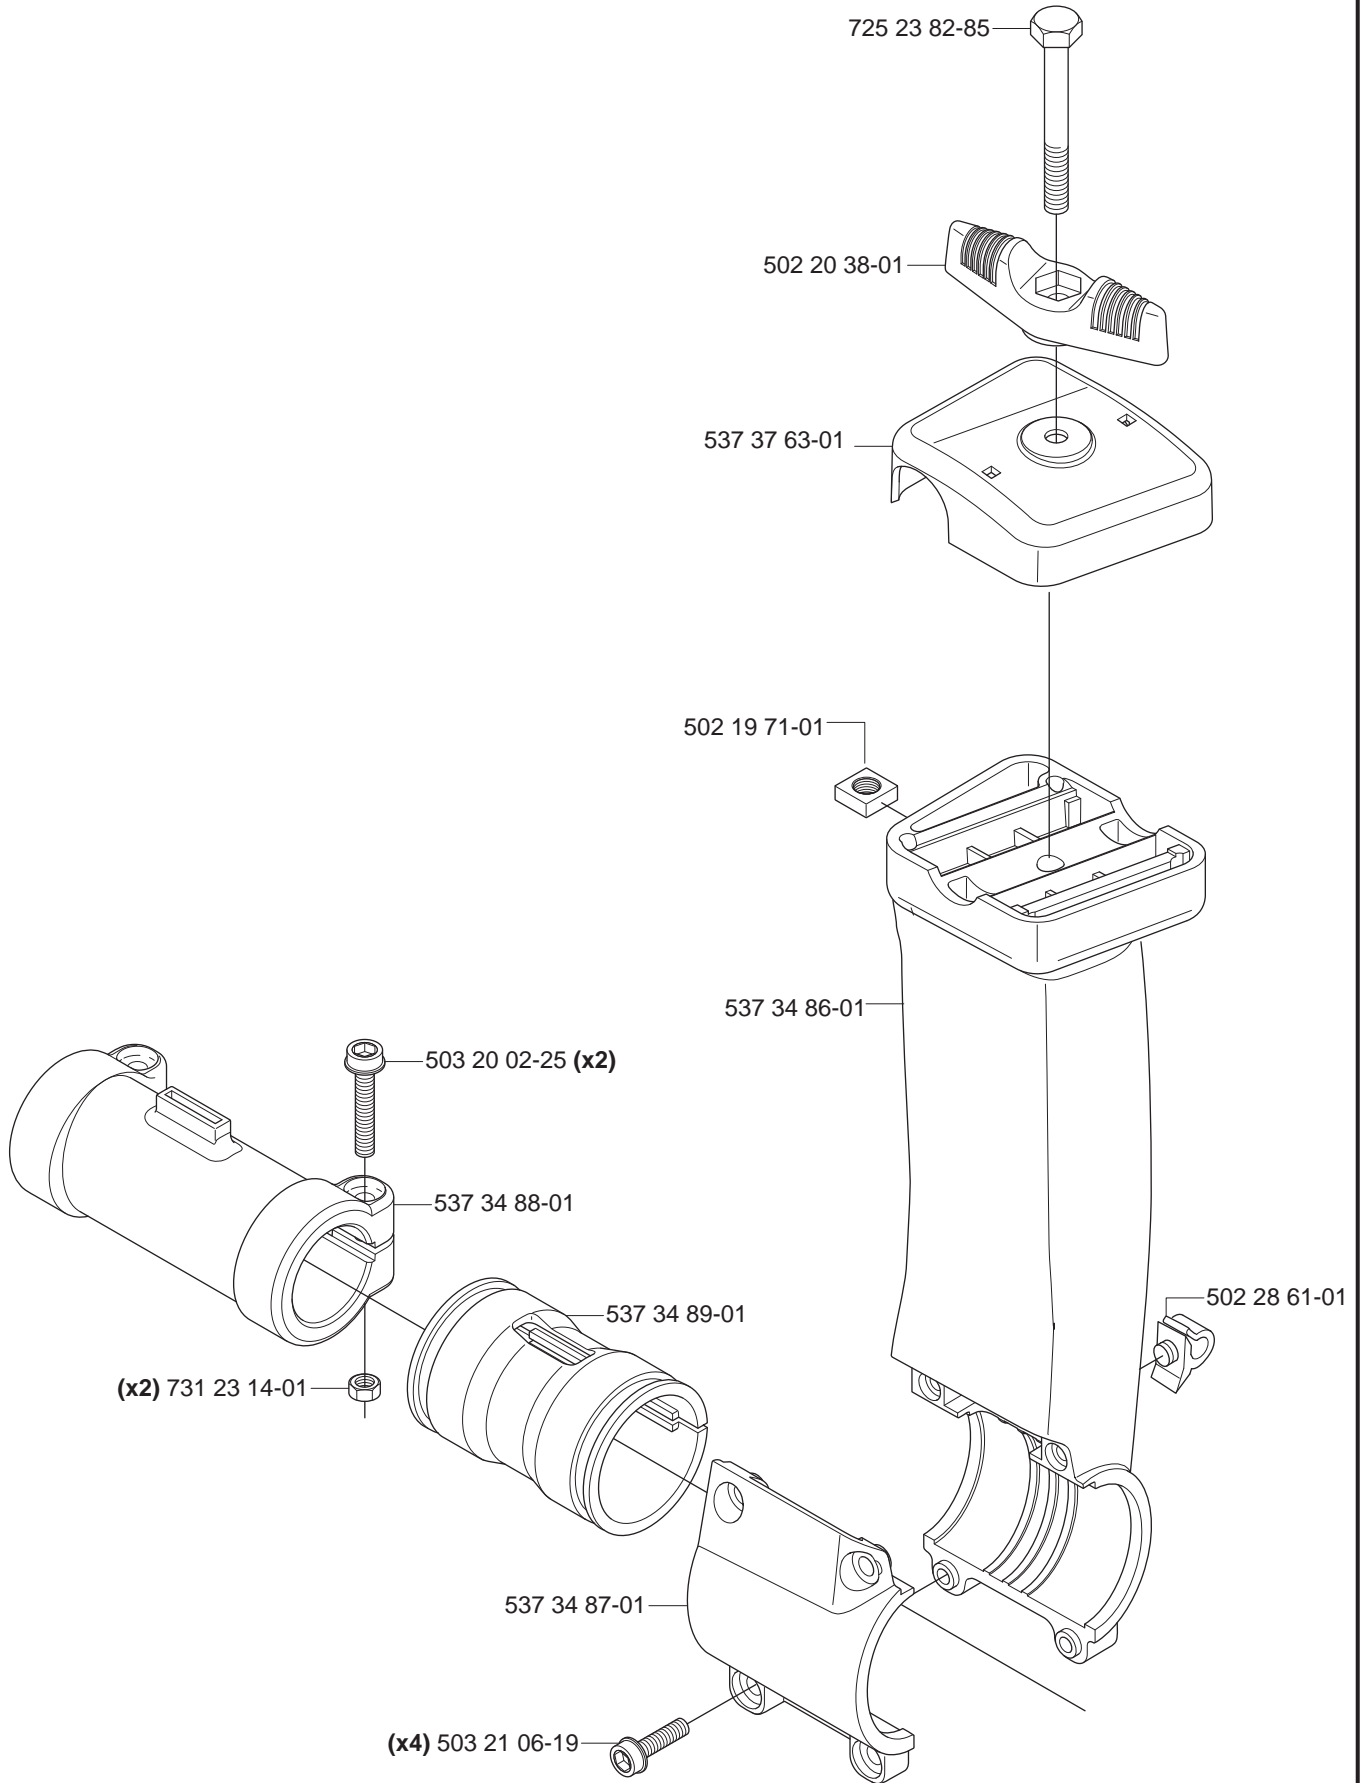

Repuestos

Reservdelar

- A** *compl 544 21 64-01 (333R, 335Rx, 335FR) (1:1.4)
 **compl 537 29 58-02 (333RJ, 335RJx, 335Lx, 335LS) (1:1.29)
 ***compl 505 13 33-01 (333R, 335Rx, 335FR)
 ****compl 505 13 34-01 (333RJ, 335RJx, 335Lx)

B

*compl 537 21 42-01(333R, 335Rx, 335FR)

**compl 537 34 97-01

B

333RJ, 335RJx, 335Lx, 335LS

**C**

D 333R

D 335Rx

D 335FR

E

*compl 537 42 45-06 (333R, 335Rx, 335FR)

(x2) *503 21 66-18

(333R) *537 16 03-01
(335Rx, 335FR) 537 16 03-02

*537 16 07-01

*537 17 42-01

*537 16 08-01

*503 21 29-06

537 34 90-01

537 38 72-01 (x2)

N

P

*compl 544 40 06-01 Ø = 38mm

Q *compl 544 03 90-01

R *compl 544 03 89-01