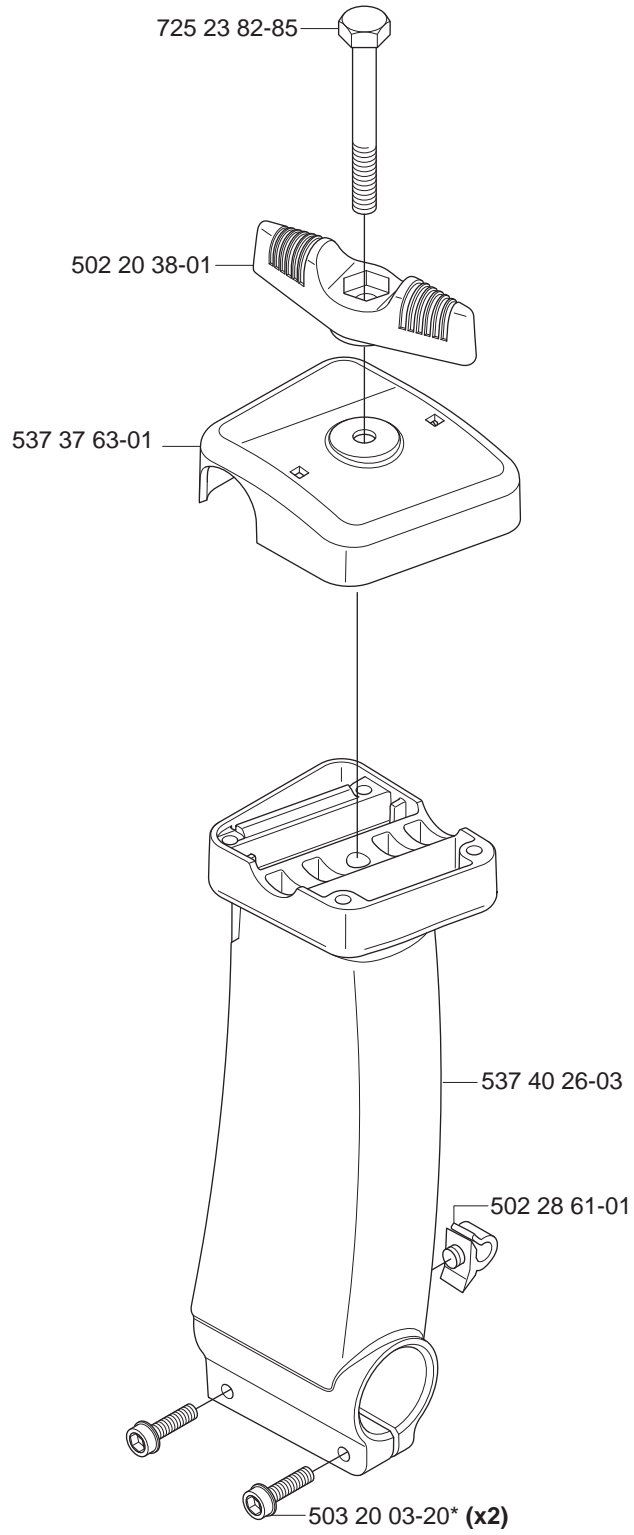

Repuestos

Reservdelar

- A** *compl 544 21 64-01 (333R, 335Rx, 335FR) (1:1.4)
 **compl 537 29 58-02 (333RJ, 335RJx, 335Lx, 335LS) (1:1.29)
 ***compl 505 13 33-01 (333R, 335Rx, 335FR)
 ****compl 505 13 34-01 (333RJ, 335RJx, 335Lx)

B

*compl 537 21 42-01(333R, 335Rx, 335FR)

**compl 537 34 97-01

B

333RJ, 335RJx, 335Lx, 335LS

**C**

D 333R

D 335Rx

D 335FR

E

*compl 537 42 45-06 (333R, 335Rx, 335FR)

(x2) *503 21 66-18

(333R) *537 16 03-01
(335Rx, 335FR) 537 16 03-02

*537 16 07-01

*537 17 42-01

*537 16 08-01

*503 21 29-06

537 34 90-01

537 38 72-01 (x2)

N

P

*compl 544 40 06-01 Ø = 38mm

Q *compl 544 03 90-01

R *compl 544 03 89-01