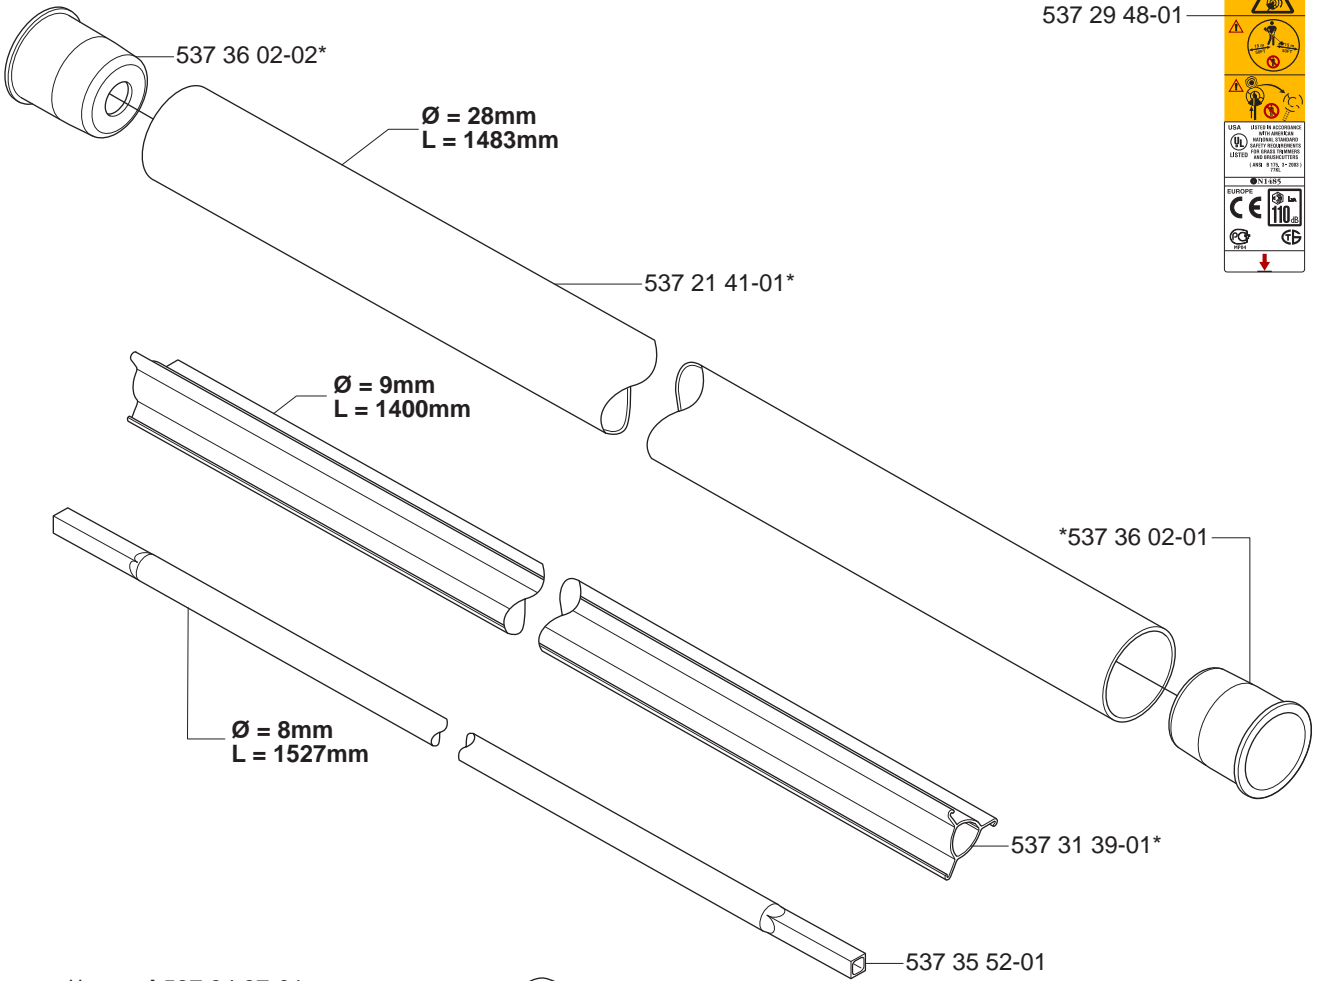

Repuestos

Reservdelar

- A** *compl 544 21 64-01 (333R, 335Rx, 335FR) (1:1.4)
 **compl 537 29 58-02 (333RJ, 335RJx, 335Lx, 335LS) (1:1.29)
 ***compl 505 13 33-01 (333R, 335Rx, 335FR)
 ****compl 505 13 34-01 (333RJ, 335RJx, 335Lx)

B

*compl 537 21 42-01(333R, 335Rx, 335FR)

**compl 537 34 97-01

B

333RJ, 335RJx, 335Lx, 335LS

**C**

D 333R

D 335Rx

*503 21 29-06

537 34 90-01

537 38 72-01 (x2)

N

P

*compl 544 40 06-01 Ø = 38mm

Q *compl 544 03 90-01

R *compl 544 03 89-01