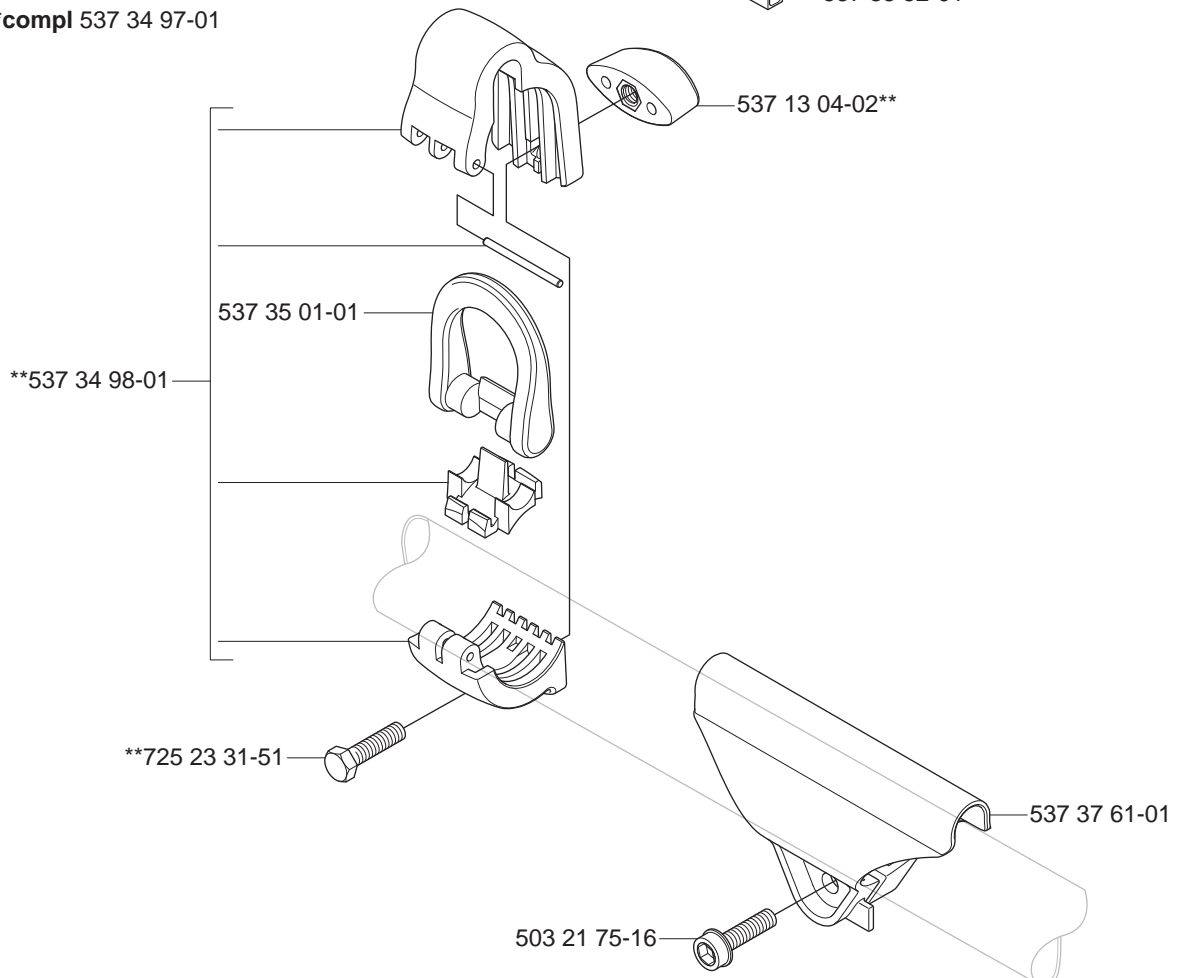

**compl 537 34 97-01