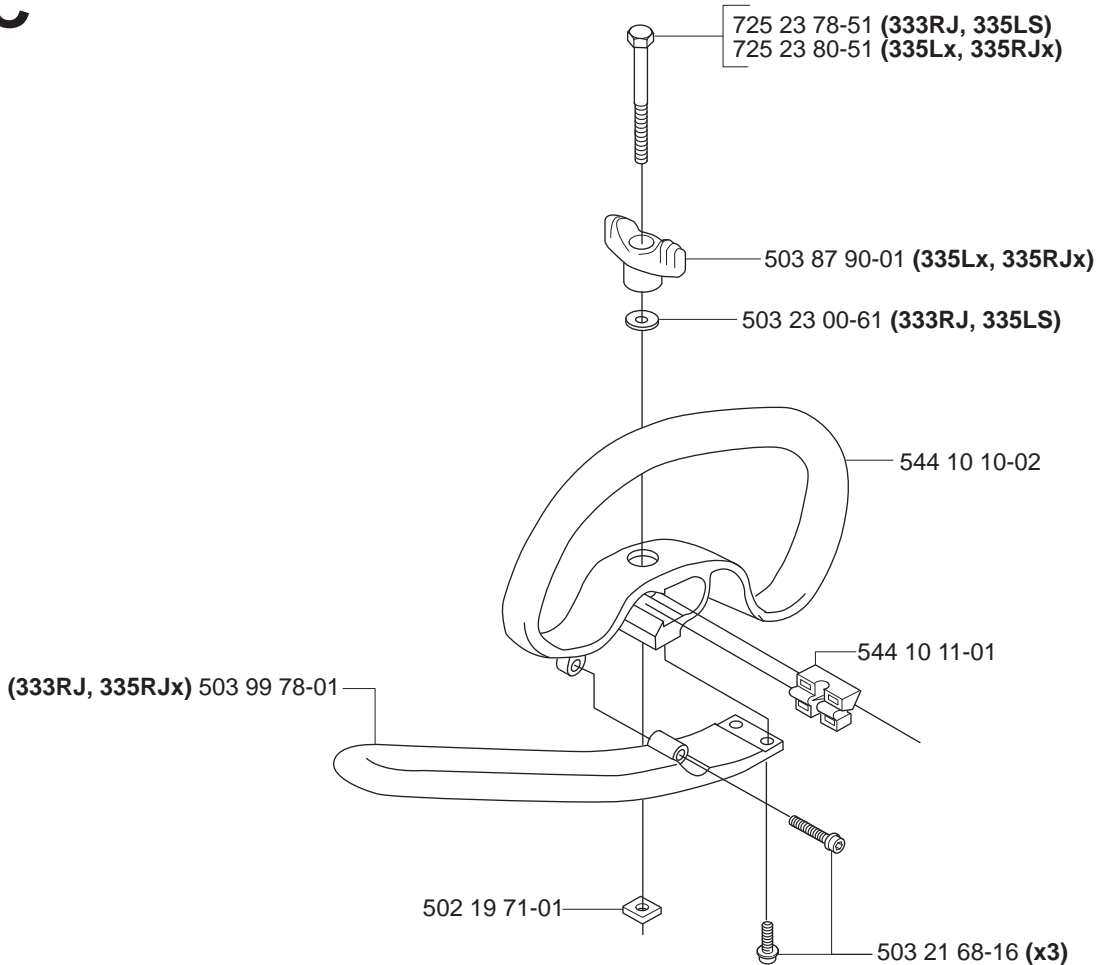

Repuestos

Reservdelar

- A** *compl 544 21 64-01 (333R, 335Rx, 335FR) (1:1.4)
 **compl 537 29 58-02 (333RJ, 335RJx, 335Lx, 335LS) (1:1.29)
 ***compl 505 13 33-01 (333R, 335Rx, 335FR)
 ****compl 505 13 34-01 (333RJ, 335RJx, 335Lx)

B

*compl 537 21 42-01(333R, 335Rx, 335FR)

**compl 537 34 97-01

B

333RJ, 335RJx, 335Lx, 335LS

**C**

D 333R

D 335Rx

D 335FR

E

*compl 537 42 45-06 (333R, 335Rx, 335FR)

(x2) *503 21 66-18

(333R) *537 16 03-01
(335Rx, 335FR) 537 16 03-02

*537 16 07-01

*537 17 42-01

*537 16 08-01

*503 21 29-06

537 34 90-01

537 38 72-01 (x2)

N

P

*compl 544 40 06-01 Ø = 38mm

Q *compl 544 03 90-01

R *compl 544 03 89-01