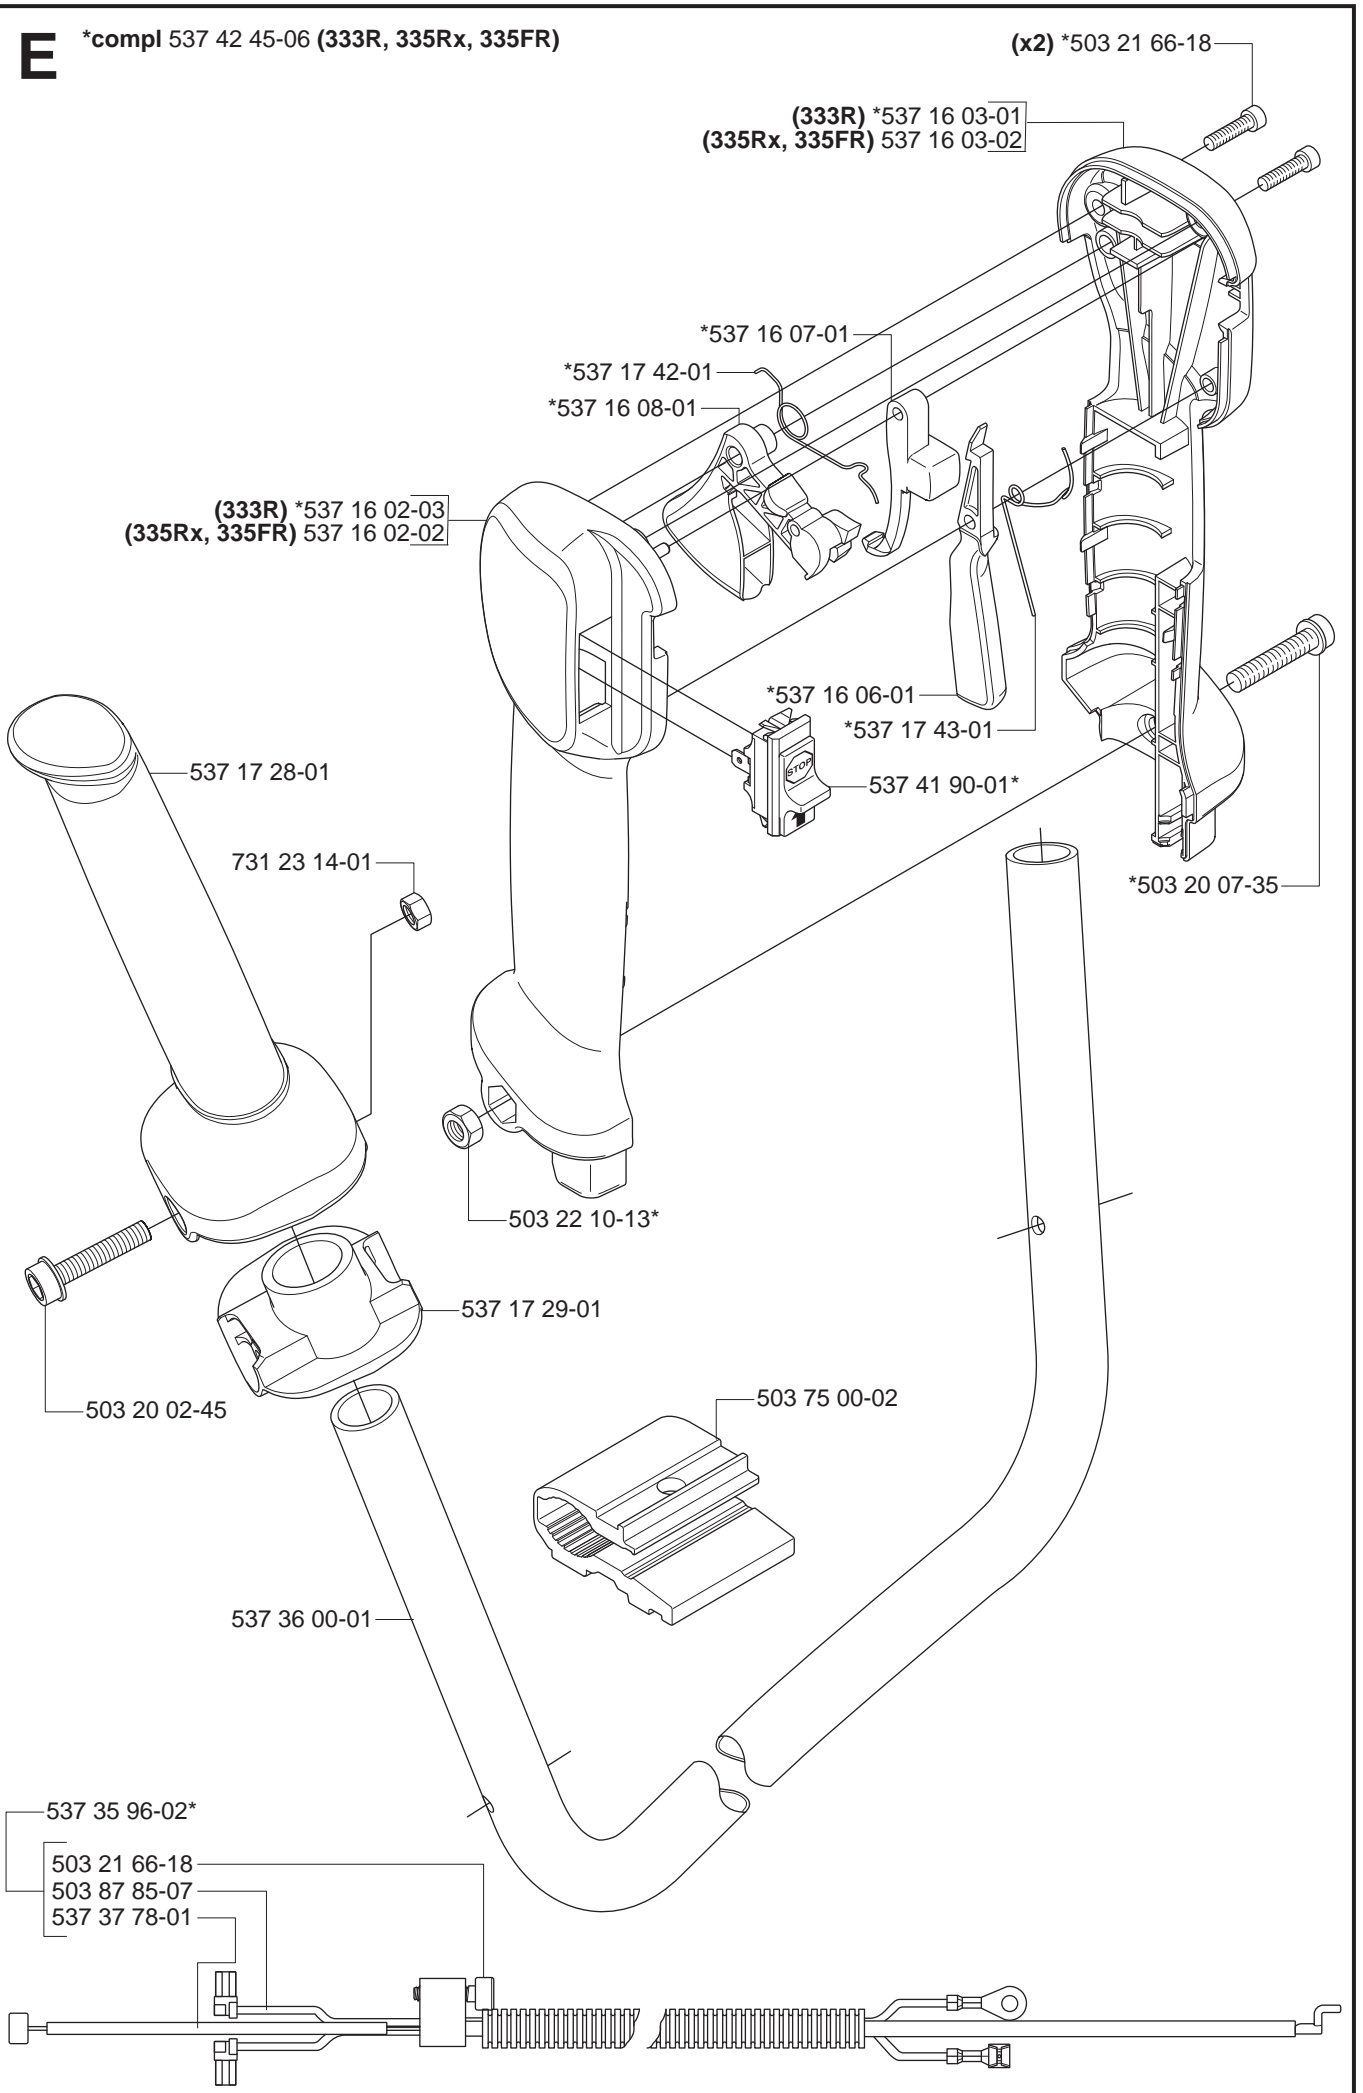

E

*compl 537 42 45-06 (333R, 335Rx, 335FR)

(x2) *503 21 66-18

(333R) *537 16 03-01
(335Rx, 335FR) 537 16 03-02

*537 16 07-01

*537 17 42-01

*537 16 08-01

(333R) *537 16 02-03
(335Rx, 335FR) 537 16 02-02

*537 16 06-01

*537 17 43-01

537 41 90-01*

*503 20 07-35

537 17 28-01

731 23 14-01

503 22 10-13*

537 17 29-01

503 20 02-45

503 75 00-02

537 36 00-01

537 35 96-02*

503 21 66-18
503 87 85-07
537 37 78-01