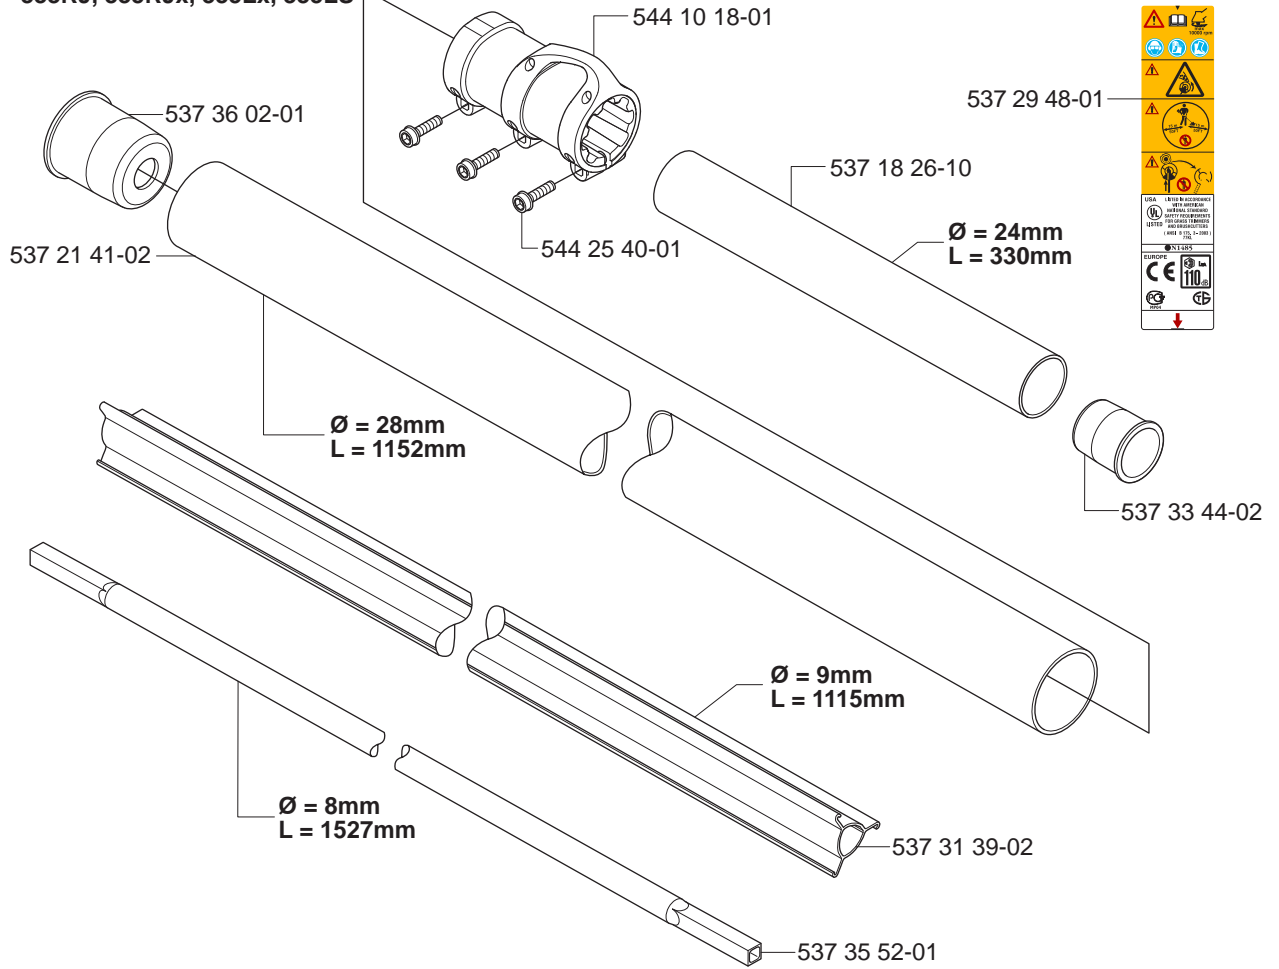

Repuestos

Reservdelar

- A** *compl 544 21 64-01 (333R, 335Rx, 335FR) (1:1.4)
 **compl 537 29 58-02 (333RJ, 335RJx, 335Lx, 335LS) (1:1.29)
 ***compl 505 13 33-01 (333R, 335Rx, 335FR)
 ****compl 505 13 34-01 (333RJ, 335RJx, 335Lx)

B

*compl 537 21 42-01(333R, 335Rx, 335FR)

**compl 537 34 97-01

B

333RJ, 335RJx, 335Lx, 335LS

**C**

D 333R

D 335Rx

D 335FR

E

*compl 537 42 45-06 (333R, 335Rx, 335FR)

(x2) *503 21 66-18

(333R) *537 16 03-01
(335Rx, 335FR) 537 16 03-02

*537 16 07-01

*537 17 42-01

*537 16 08-01

*503 21 29-06

537 34 90-01

537 38 72-01 (x2)

N

P

*compl 544 40 06-01 Ø = 38mm

Q *compl 544 03 90-01

R *compl 544 03 89-01