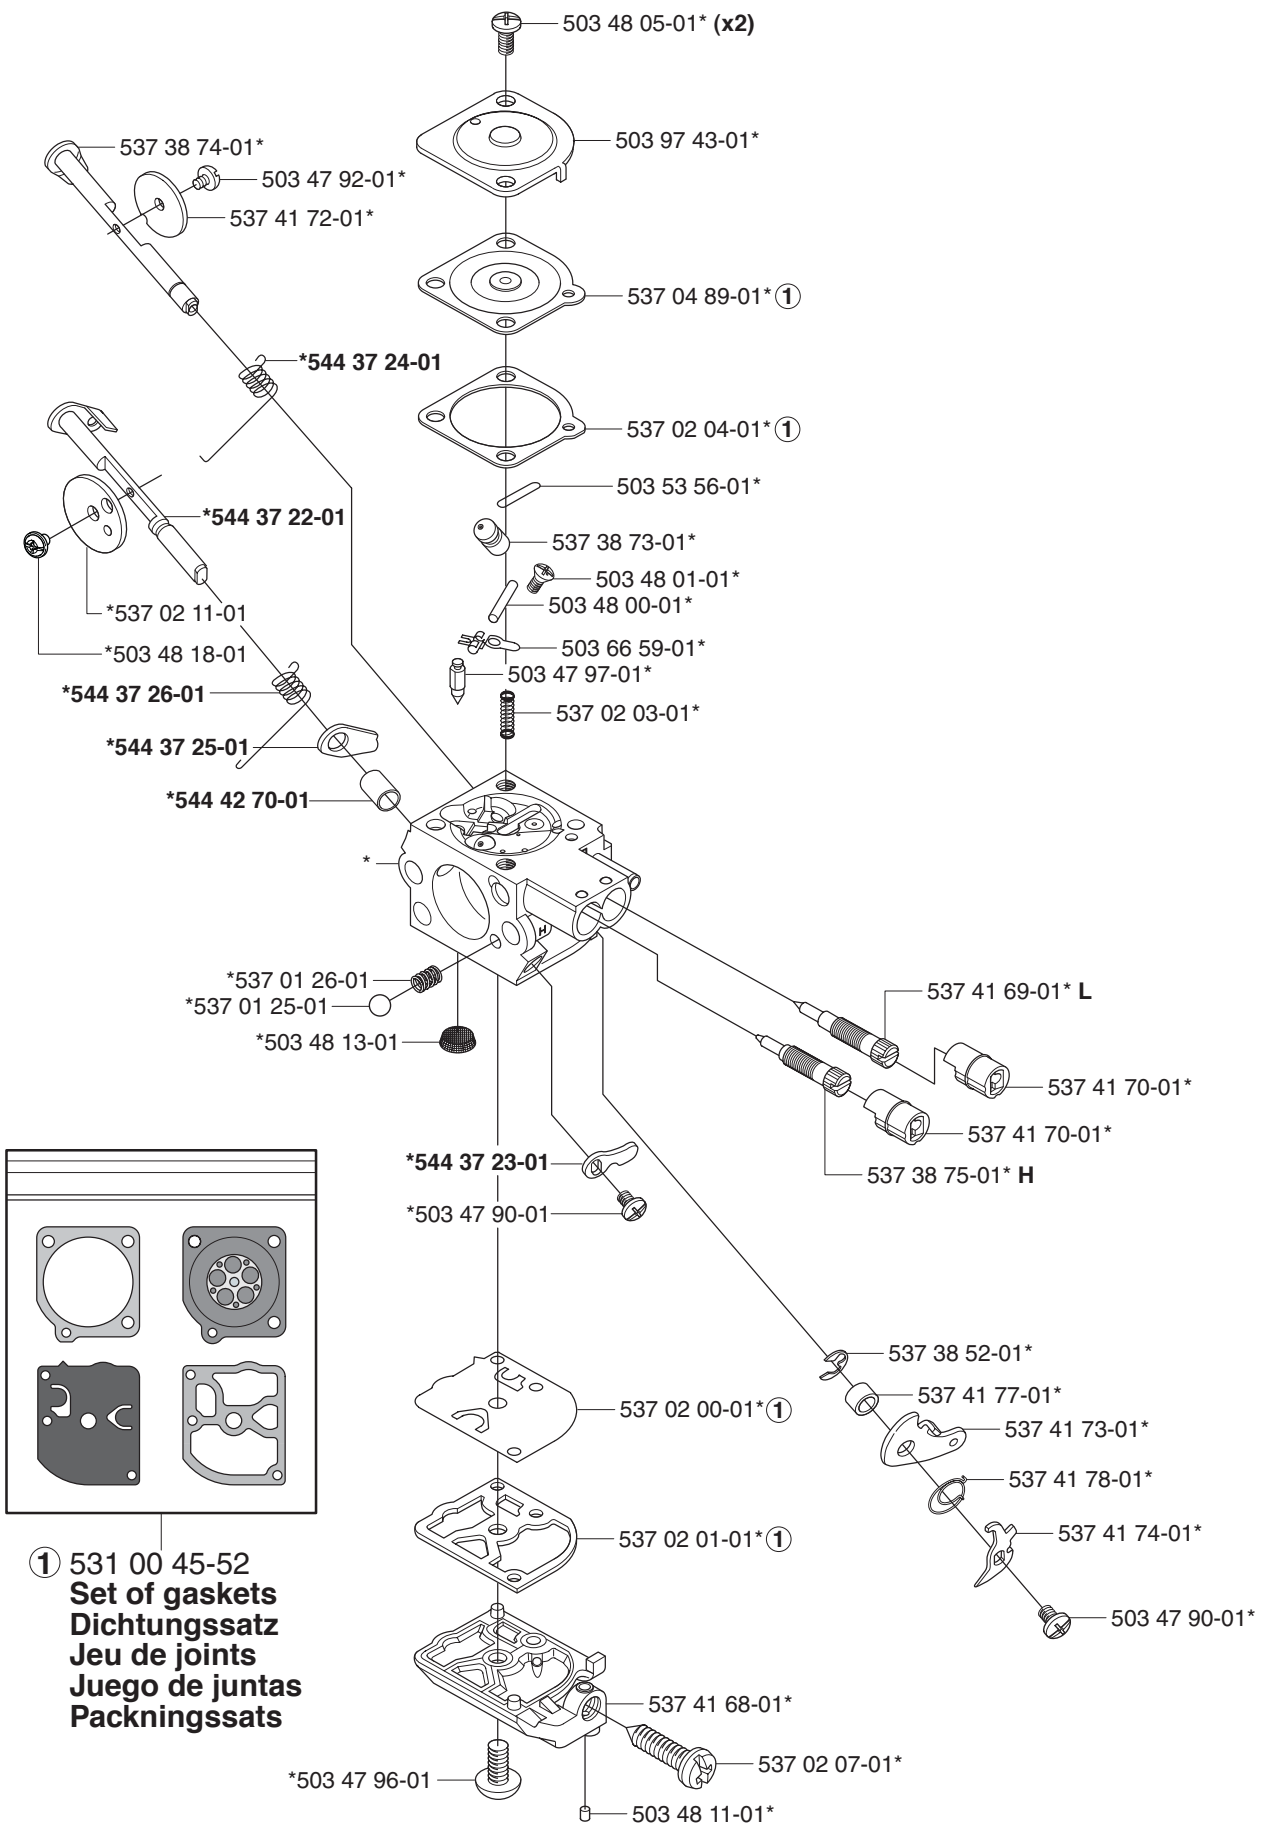

*/**compl 544 14 49-01

H

(333RJ, 335RJx, 335Lx) 544 11 97-01
(333R, 335Rx) 537 32 61-01

J *compl 544 16 01-01

- (335Lx) 537 39 52-02
- (333RJ) 537 39 52-03
- (333R) 537 39 52-04
- (335RJx) 537 39 52-05
- (335Rx) 537 39 52-06

Q

*compl 544 40 06-01 $\varnothing=38$ mm

R *compl 544 03 90-01

S *compl 544 03 89-01

① 531 00 45-52
Set of gaskets
Dichtungssatz
Jeu de joints
Juego de juntas
Packningssats

U *compl 537 38 77-01 (333R, 335Rx)

531 00 92-48

1,0 lit.

501 19 22-01

503 97 64-01

503 80 17-01

502 28 59-01

537 36 21-01

(300mm) 502 26 23-01

537 31 29-01 (200-275 mm)

503 89 01-02

537 21 62-01

USA 537 21 62-02

X Duo Balance
compl 537 27 57-02
compl 537 27 57-04 US