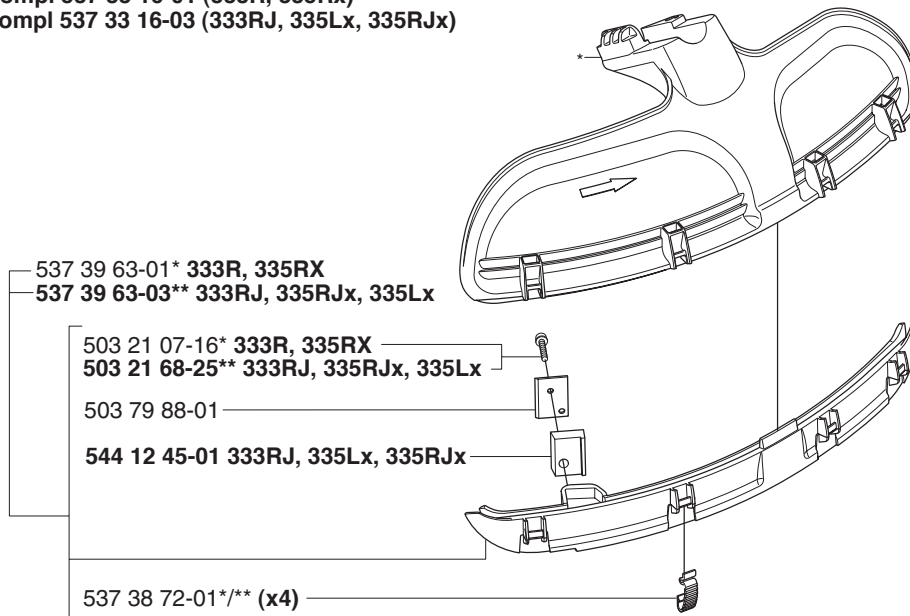

*compl 537 33 16-01 (333R, 335Rx)
**compl 537 33 16-03 (333RJ, 335Lx, 335RJx)