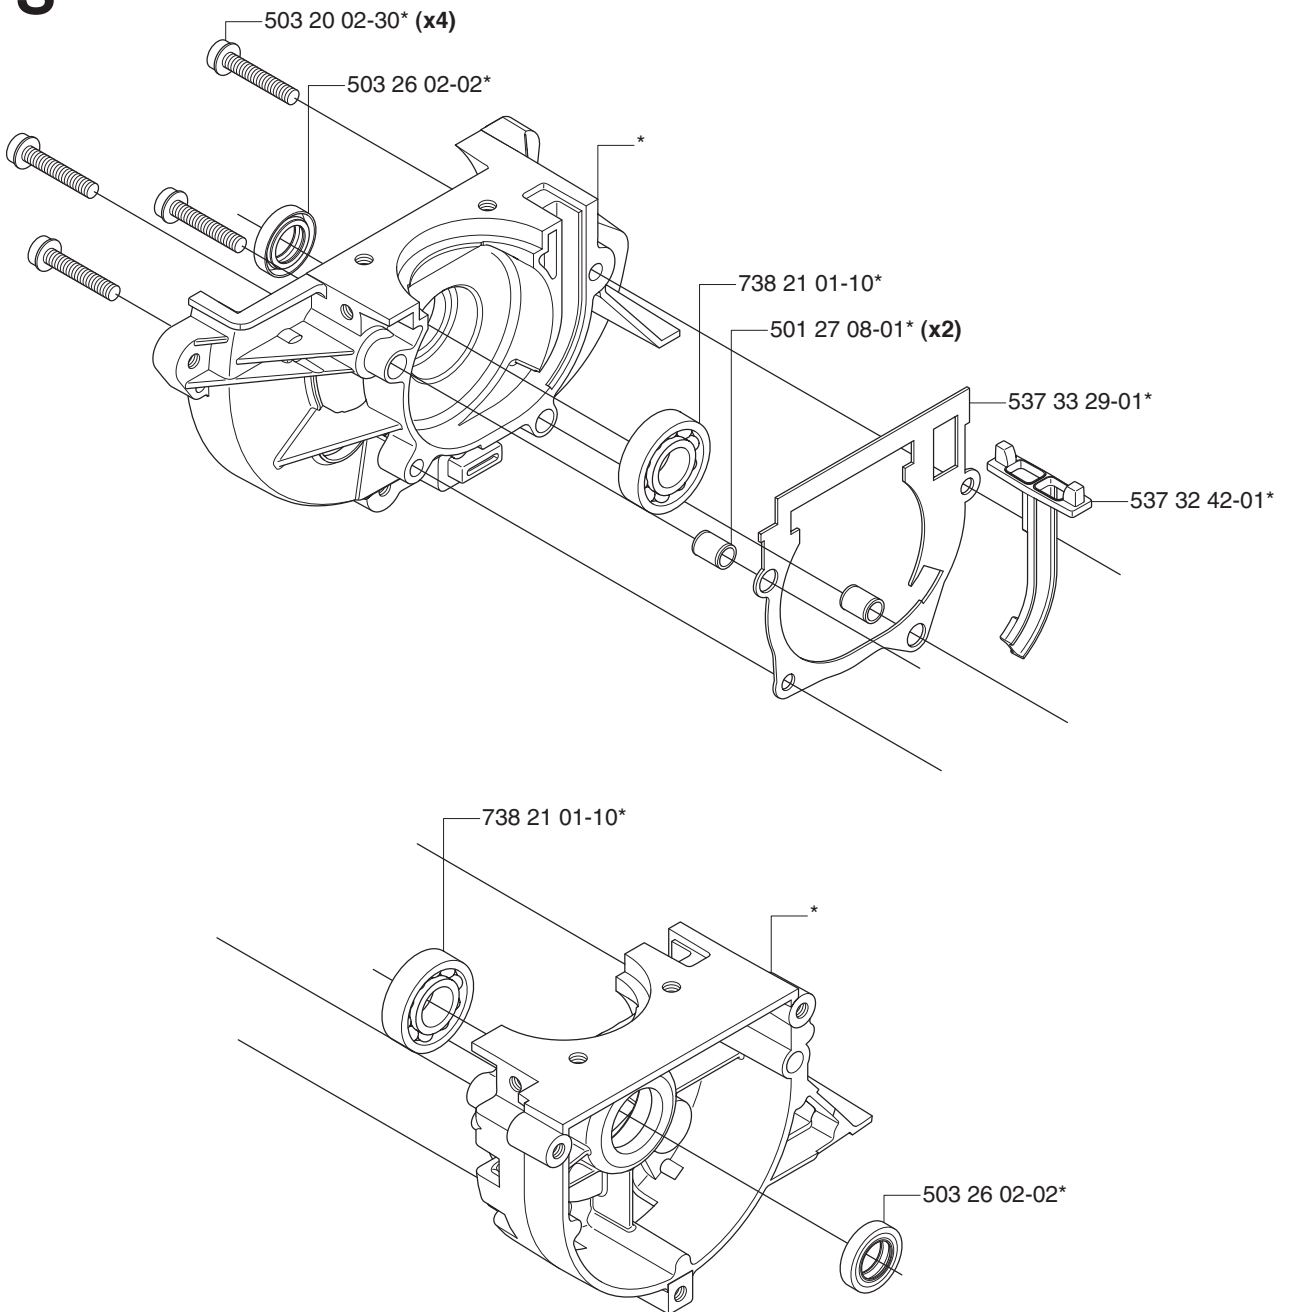

Q

*compl 544 40 06-01 $\varnothing=38$ mm

R *compl 544 03 90-01

S *compl 544 03 89-01

① 531 00 45-52
Set of gaskets
Dichtungssatz
Jeu de joints
Juego de juntas
Packningssats

U *compl 537 38 77-01 (333R, 335Rx)

531 00 92-48

1,0 lit.

501 19 22-01

503 97 64-01

503 80 17-01

502 28 59-01

537 36 21-01

(300mm) 502 26 23-01