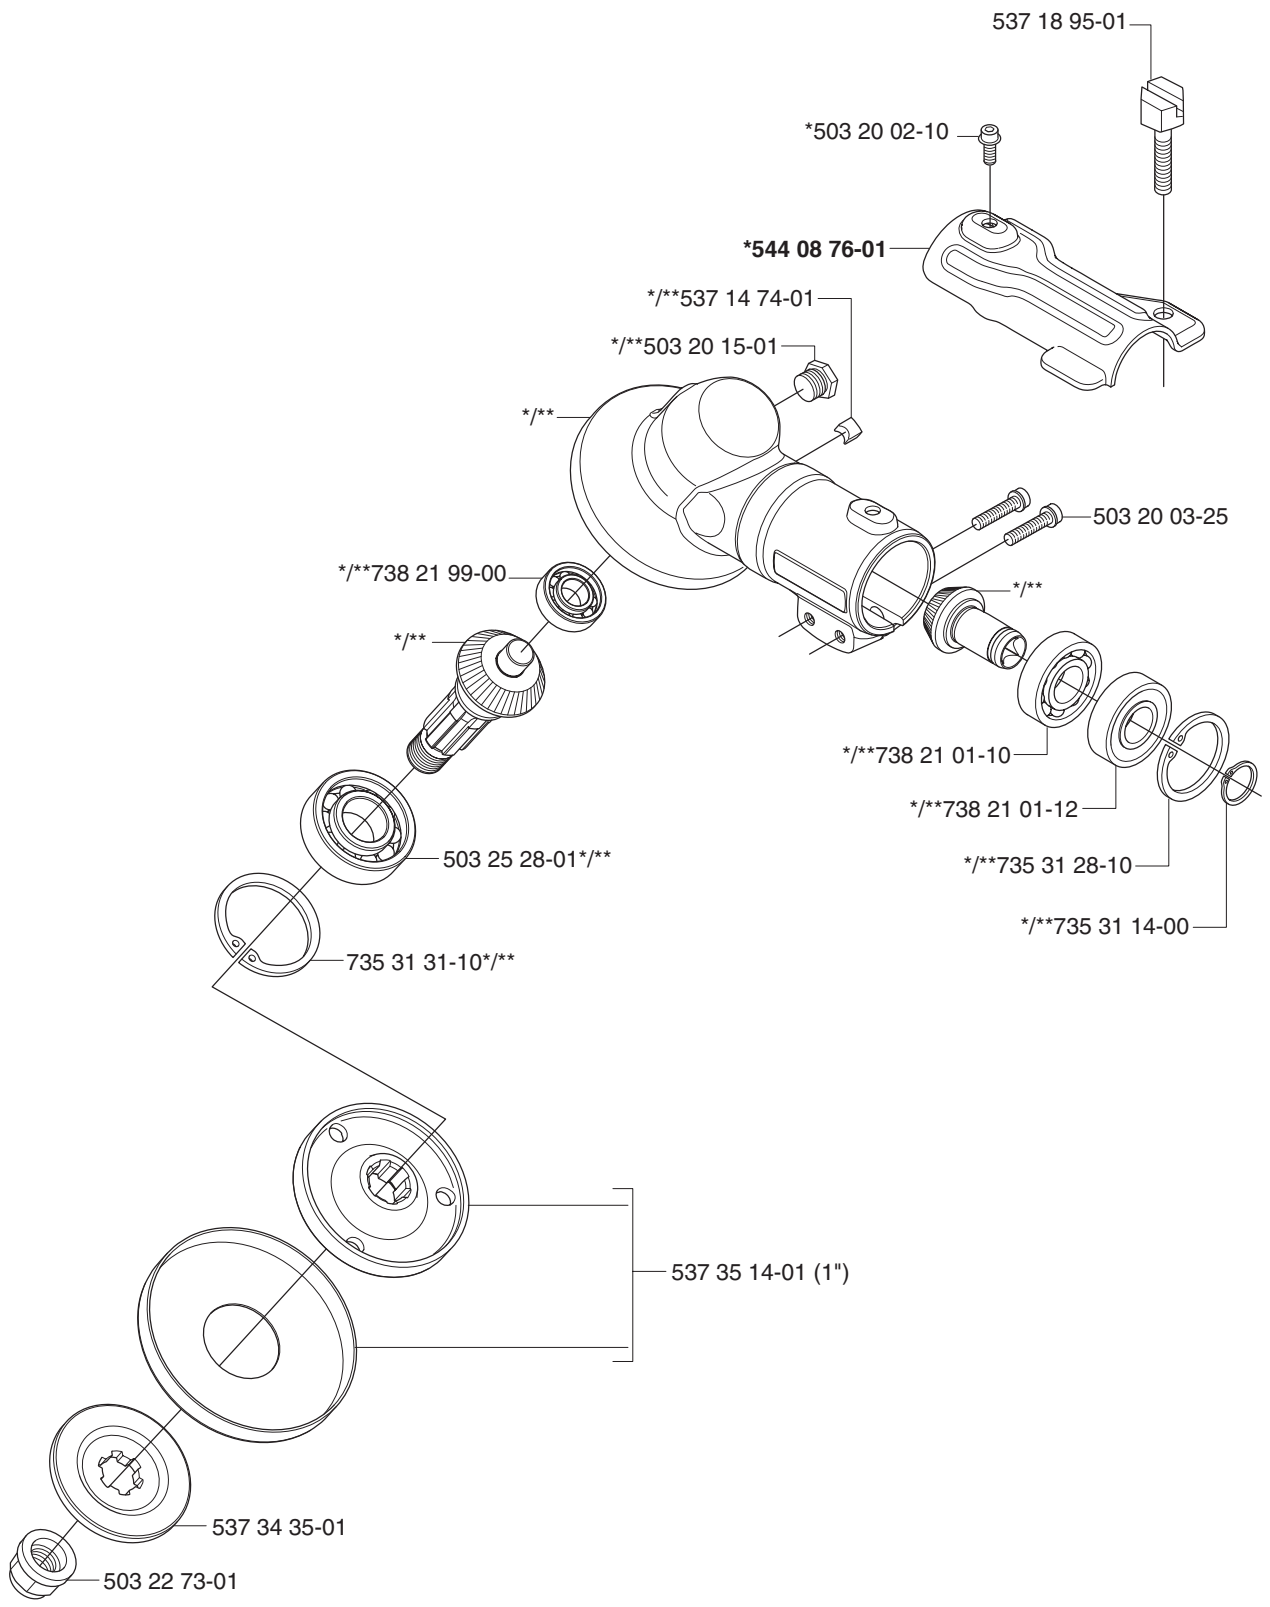

333R, 335Rx

333RJ, 335RJx, 335Lx

Spare parts

Ersatzteile

Pièces détachées

Reserve onderdelen

Repuestos

Reservdelar

A

*compl 544 21 64-01 (333R, 335Rx) (1:1.4)

**compl 537 29 58-02 (333RJ, 335RJx, 335Lx) (1:1.29)

B

*compl 537 21 42-01(333R, 335Rx)

537 29 48-01

**compl 537 34 97-01

B 333RJ, 335RJx, 335Lx

C

D 333R
*compl 544 22 58-01

D 335Rx

E

*compl 537 42 45-06 (333R)

F***compl 537 42 45-06 (335Rx)**

G

*compl 544 14 36-02 (333RJ, 335Lx, 335RJx)

*/**compl 544 14 49-01

H

(333RJ, 335RJx, 335Lx) 544 11 97-01
(333R, 335Rx) 537 32 61-01

J *compl 544 16 01-01

- (335Lx) 537 39 52-02
- (333RJ) 537 39 52-03
- (333R) 537 39 52-04
- (335RJx) 537 39 52-05
- (335Rx) 537 39 52-06