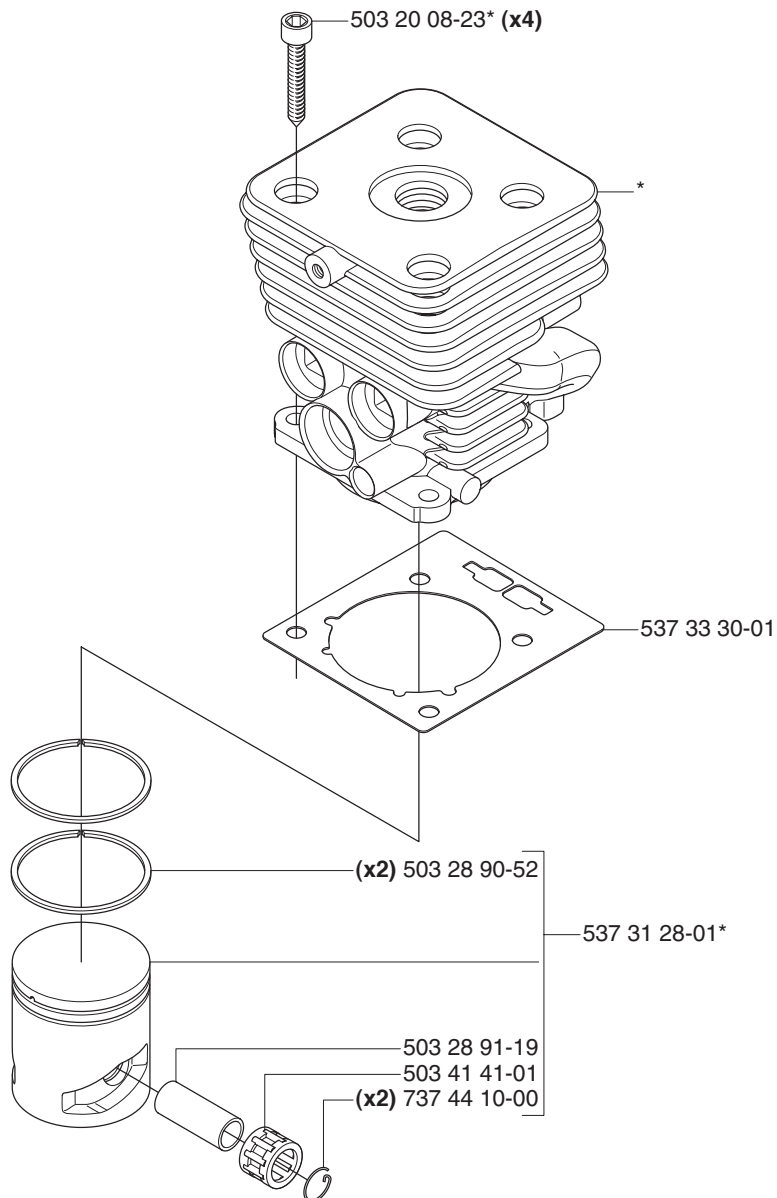

*/**compl 544 14 49-01

H

(333RJ, 335RJx, 335Lx) 544 11 97-01
(333R, 335Rx) 537 32 61-01

J *compl 544 16 01-01

- (335Lx) 537 39 52-02
- (333RJ) 537 39 52-03
- (333R) 537 39 52-04
- (335RJx) 537 39 52-05
- (335Rx) 537 39 52-06

537 31 42-01

537 31 44-01

*544 01 47-01

*544 01 46-01

*503 21 29-06

537 34 90-01

537 38 72-01 (x2)

P

Q

*compl 544 40 06-01 $\varnothing=38$ mm

R *compl 544 03 90-01

S *compl 544 03 89-01

① 531 00 45-52
Set of gaskets
Dichtungssatz
Jeu de joints
Juego de juntas
Packningssats

U *compl 537 38 77-01 (333R, 335Rx)

531 00 92-48

1,0 lit.

501 19 22-01

503 97 64-01

503 80 17-01

502 28 59-01

537 36 21-01

(300mm) 502 26 23-01