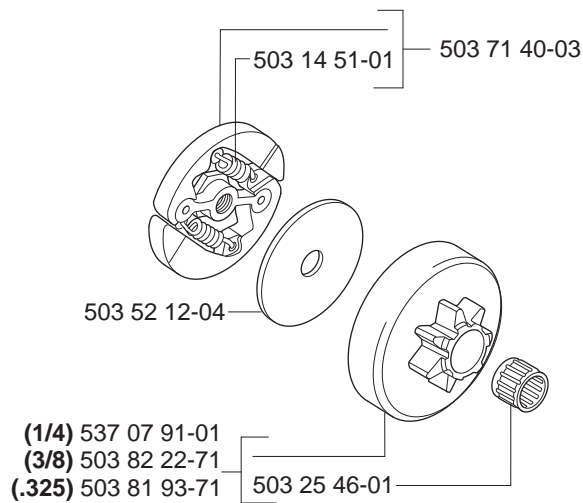

336

Spare parts
Ersatzteile
Pièces détachées
Reserve onderdelen
Repuestos
Reservdelar

A

*compl 503 79 91-04

B

C

*compl 537 13 59-04

**D****E**

(x2) 503 21 58-25

537 05 54-01

(x2) 503 21 58-25

537 19 07-01

**F**

*compl 503 93 03-03

**compl 537 19 50-01

*724 12 87-59

*503 82 17-01

(x3) 503 20 02-16

(x3) 503 20 02-16

G

H

*compl 544 06 43-04

 **Husqvarna**

336