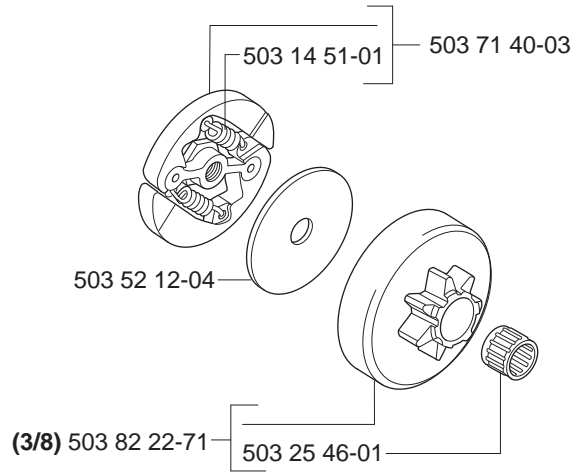

338XPT

Spare parts

Ersatzteile

Pièces détachées

Reserve onderdelen

Repuestos

Reservdelar

A

*compl 544 00 55-03

B**C**

*compl 503 79 26-04

**D**

503 96 72-01 52 μ
503 96 72-02 80 μ

503 96 71-01
503 96 71-02

**E**

F *compl 503 93 03-03