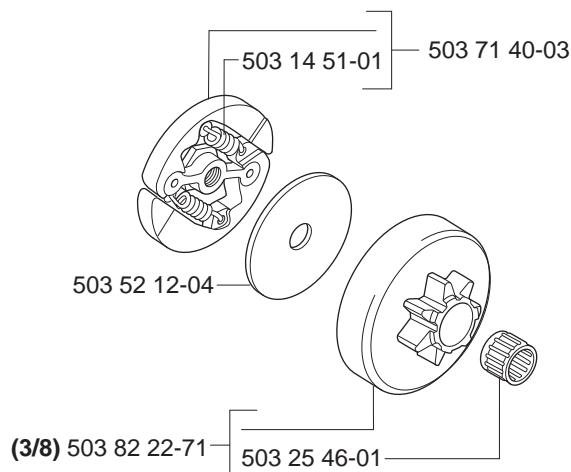

338XPT

Spare parts

Ersatzteile

Pièces détachées

Reserve onderdelen

Repuestos

Reservdelar

A

*compl 503 93 52-05

B

C

*compl 503 79 26-04

**D***compl 537 02 15-02 80 μ
compl 537 02 15-01 52 μ E**

(x2) 503 21 58-25

**F**

*compl 503 93 03-03