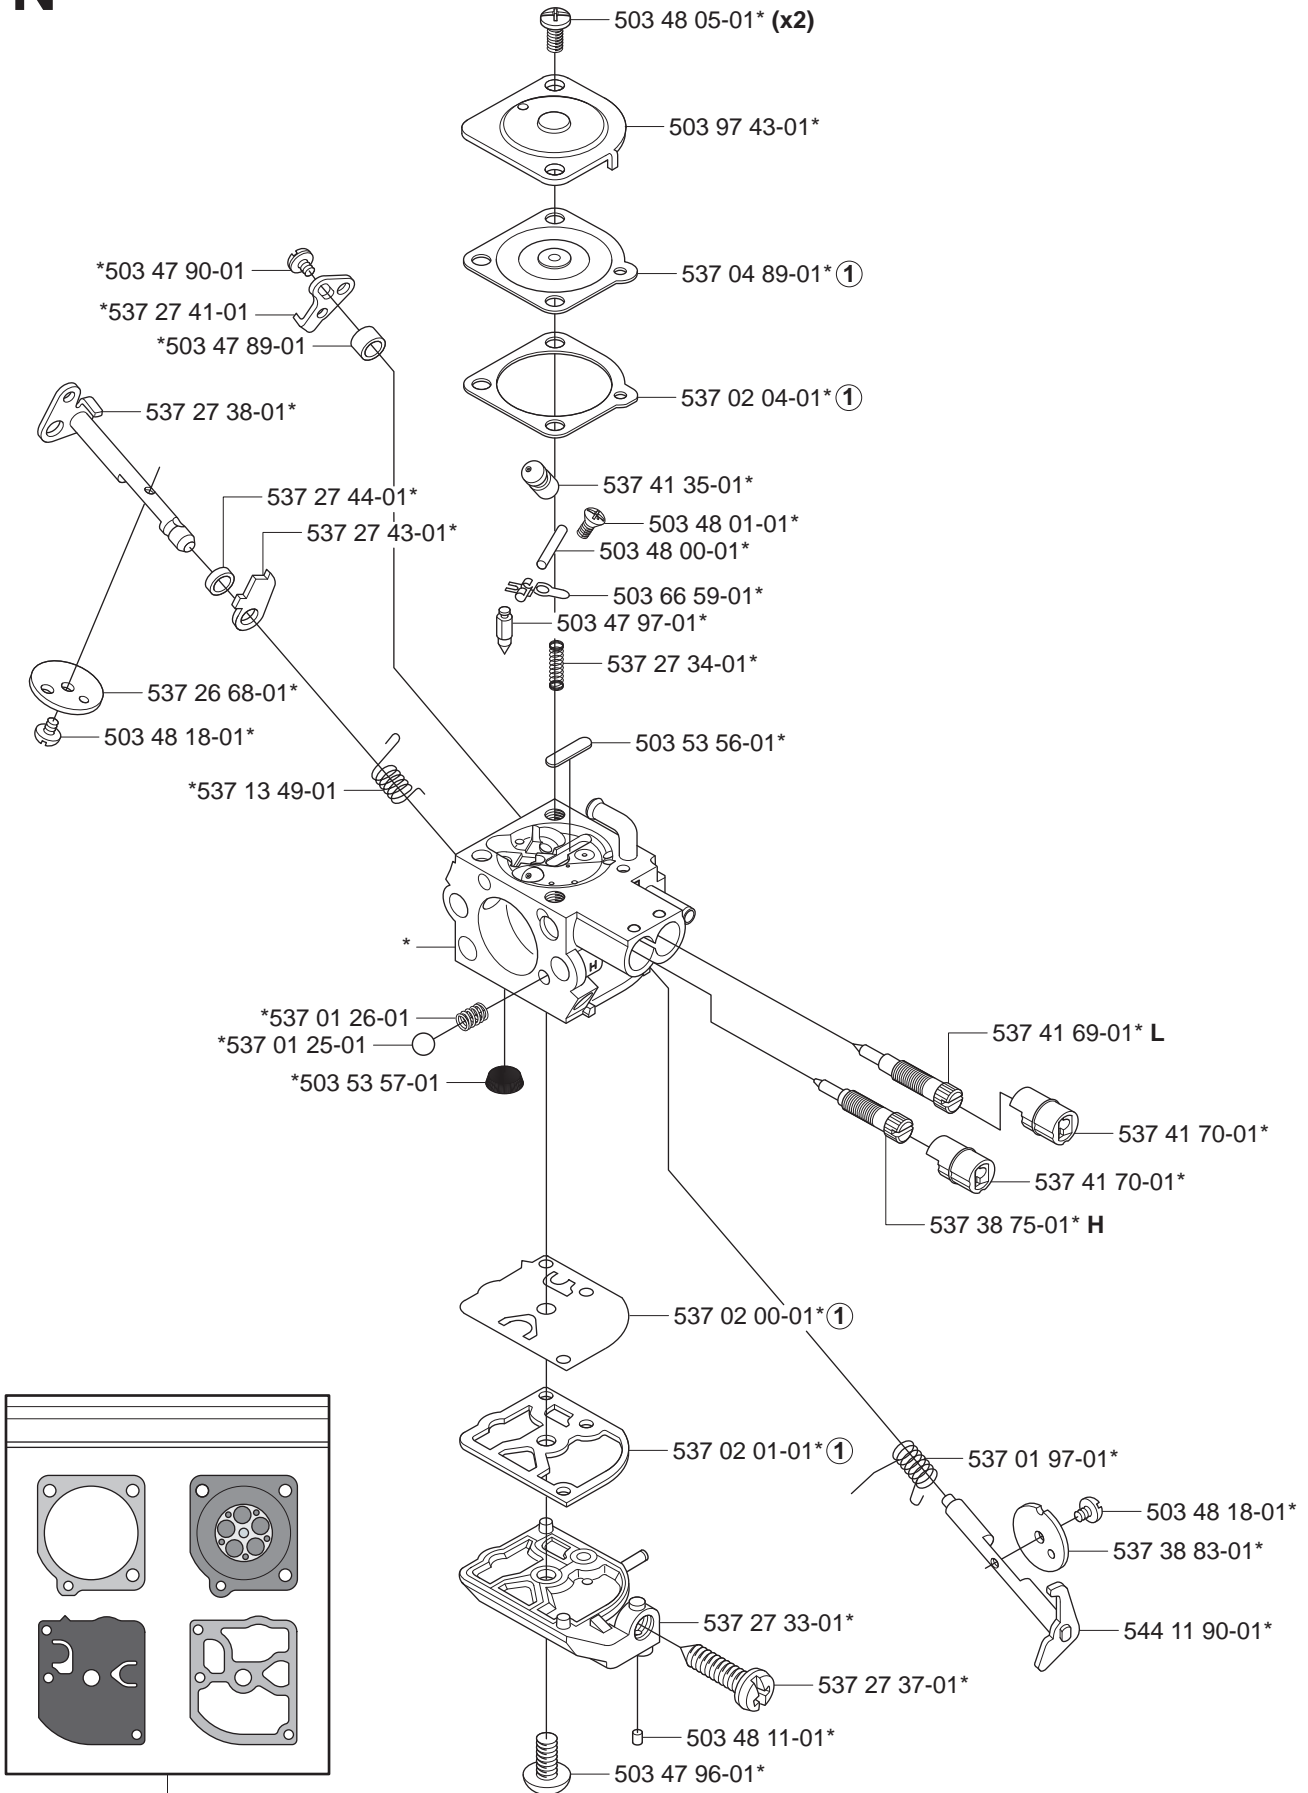

*compl 503 93 52-05

B

C

*compl 503 79 26-04

**D***compl 537 02 15-02 80 μ
compl 537 02 15-01 52 μ E**

(x2) 503 21 58-25

**F**

*compl 503 93 03-03

*compl 537 37 67-01

**L**

*compl 503 79 22-04

M

*compl 544 11 09-04

N

*compl 544 16 09-01 Zama C1Q-EL33A

Zama C1Q-EL33A

- ① 531 00 45-52
Set of gaskets
Dichtungssatz
Jeu de joints
Juego de juntas
Packningssats

P Accessories
Zubehöre
Accessoires
Acessorios
Tillbehör

Q

Up to 042000001