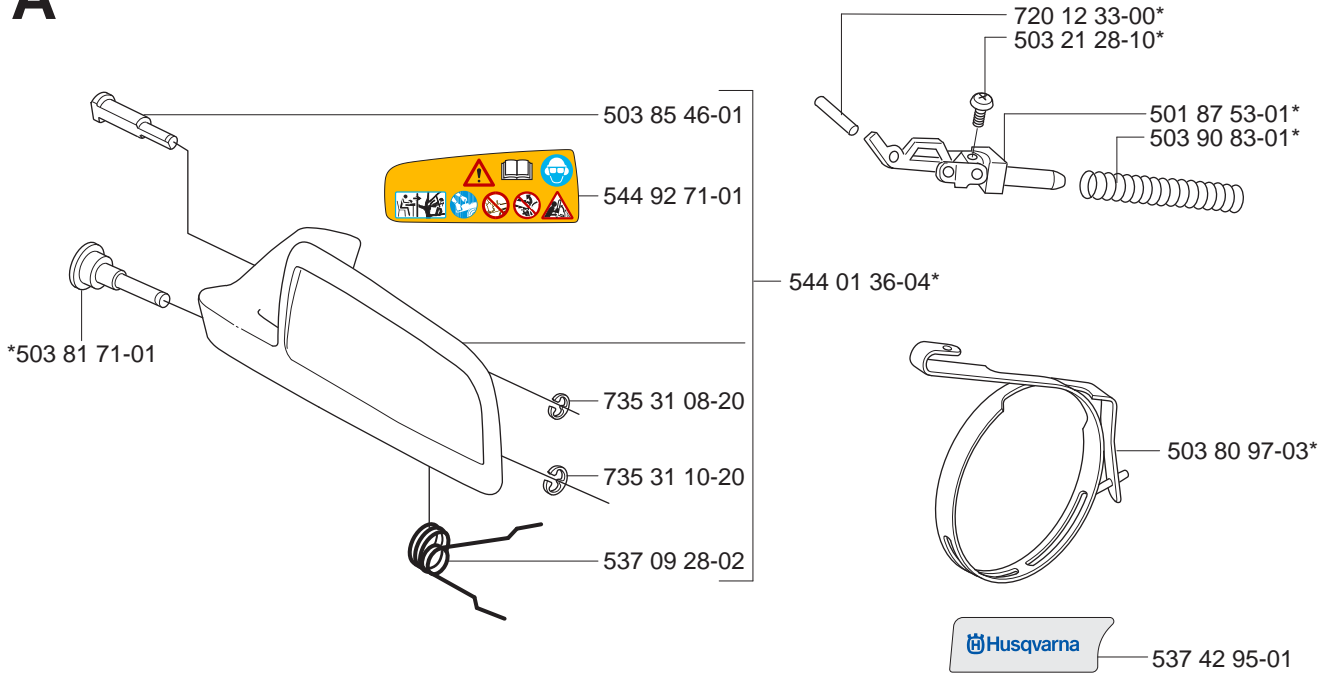

338XPT

Spare parts

Ersatzteile

Pièces détachées

Reserve onderdelen

Repuestos

Reservdelar

A

*compl 503 93 52-05

B

C

*compl 503 79 26-04

**D***compl 537 02 15-02 80 μ
compl 537 02 15-01 52 μ E**

(x2) 503 21 58-25

**F**

*compl 503 93 03-03