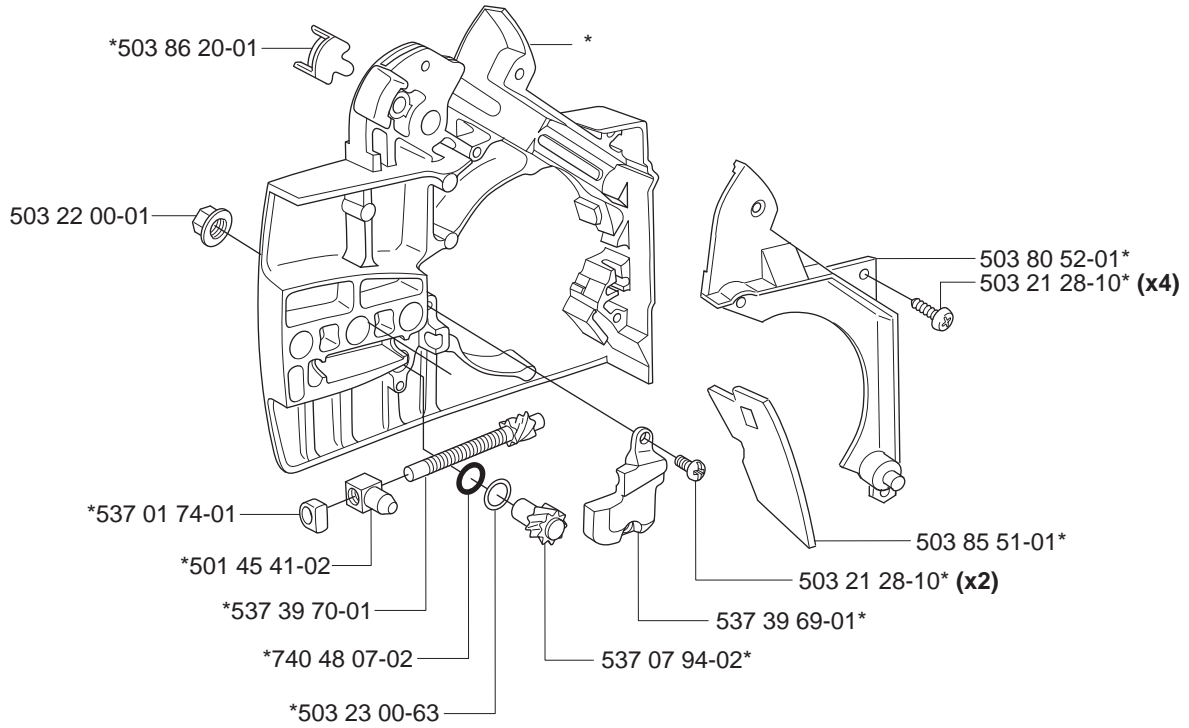

338XPT

Spare parts

Ersatzteile

Pièces détachées

Reserve onderdelen

Repuestos

Reservdelar

A

*compl 503 93 52-05

B

C

*compl 503 79 26-04

**D***compl 537 02 15-02 80 μ
compl 537 02 15-01 52 μ E**

(x2) 503 21 58-25

**F**

*compl 503 93 03-03