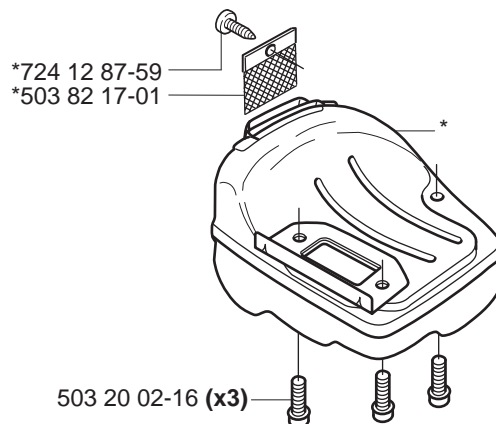

338XPT California

Spare parts
Ersatzteile
Pièces détachées
Reserve onderdelen
Repuestos
Reservdelar

A

*compl 503 93 52-03

**B**

C *compl 503 79 26-02

D *compl 537 02 15-02

E

F *compl 503 93 03-03

G

H

*compl 503 79 25-02

Husqvarna
California
338XPT

PAT. PEND.

J

*compl 537 07 49-01
 **compl 537 08 29-01