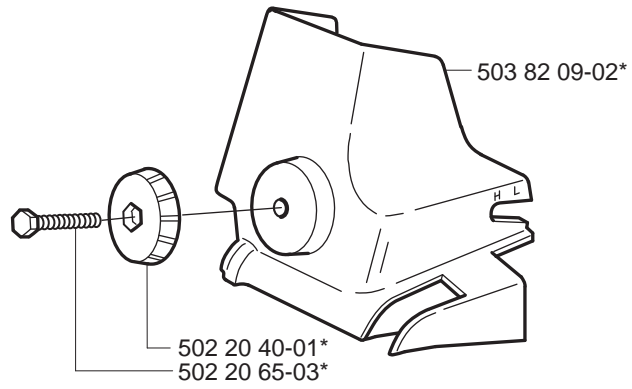

338XPT California

Spare parts
Ersatzteile
Pièces détachées
Reserve onderdelen
Repuestos
Reservdelar

A

*compl 503 93 52-03

**B**

C *compl 503 79 26-02

D *compl 537 02 15-02

E

F *compl 503 93 03-03

G

H

*compl 503 79 25-02

Husqvarna
California
338XPT

PAT. PEND.

J

*compl 537 07 49-01
 **compl 537 08 29-01