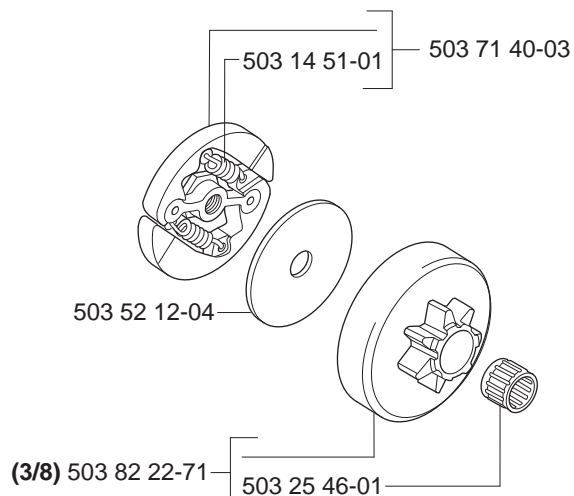

# **338XPT California**

**Spare parts**

**Ersatzteile**

**Pièces détachées**

**Reserve onderdelen**

**Repuestos**

**Reservdelar**

**A**

\*compl 503 93 52-03

**B**

**C** \*compl 503 79 26-04

**D** \*compl 537 02 15-02

**E**

**F** \*compl 503 93 03-03