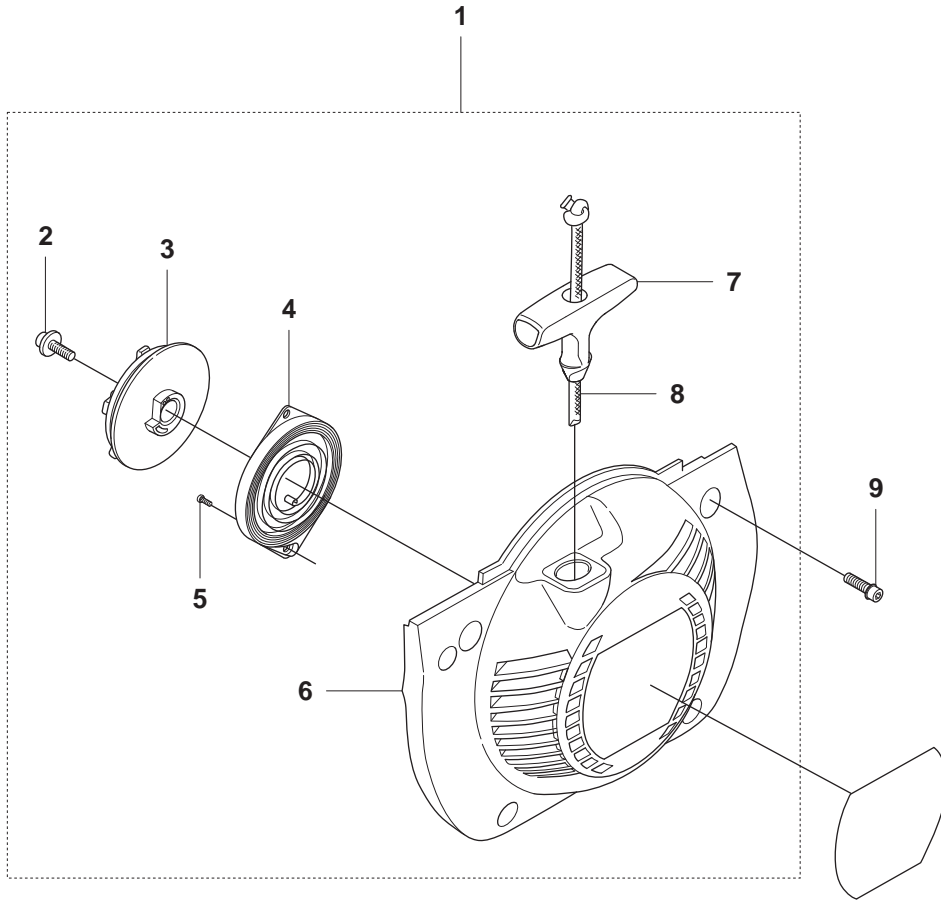

K

16

15

10

11

12

13

14

Page Title	Image name	Page Note
STARTER		11

K					
Position #	Article #	Quantity	Notes	Kit	
1	503 94 78-02				
2	503 21 69-16				1
3	503 95 73-01				1
4	502 20 06-01				1
5	503 21 29-06	2			1
6	503 94 79-01				1
7	503 54 39-01				1
8	505 30 51-25				1
9	503 20 03-02	4			
10	537 35 59-01		F		
11	537 35 59-02		Fx		
12	537 35 59-03		FxT		
13	537 35 59-04		R		
14	537 35 59-05		Rx		
15	537 35 59-14		FR		
16	537 35 59-15		FRM		

[Order Husqvarna 343/345 parts on eBay](#)