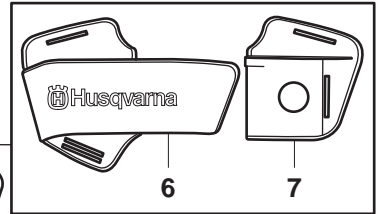

T1 Trio Balance

1

Page Title	Image name	Page Note
HARNESS		22

T1				
Position #	Article #	Quantity	Notes	kit
1	504 04 52-01	1	Fx, FxT, FR, FRM, Rx	
1	505 40 62-01	1	US	1
2	544 90 17-01	1		1
3	503 99 61-04	1		1
4	503 99 61-01	3		1
5	537 15 35-01	1		1
6	537 28 84-01	1		1
7	537 28 83-01	1		1
8	537 33 15-01	1		1
9	537 11 35-01	1		1
10	544 96 07-02	1		1
11	502 02 29-02	1		1, 10
12	502 02 30-02	1		1, 10
13	502 02 38-01	1		1, 10
14	735 31 09-20	1		1, 10
15	537 30 66-01	1	Triobalance Tool bag