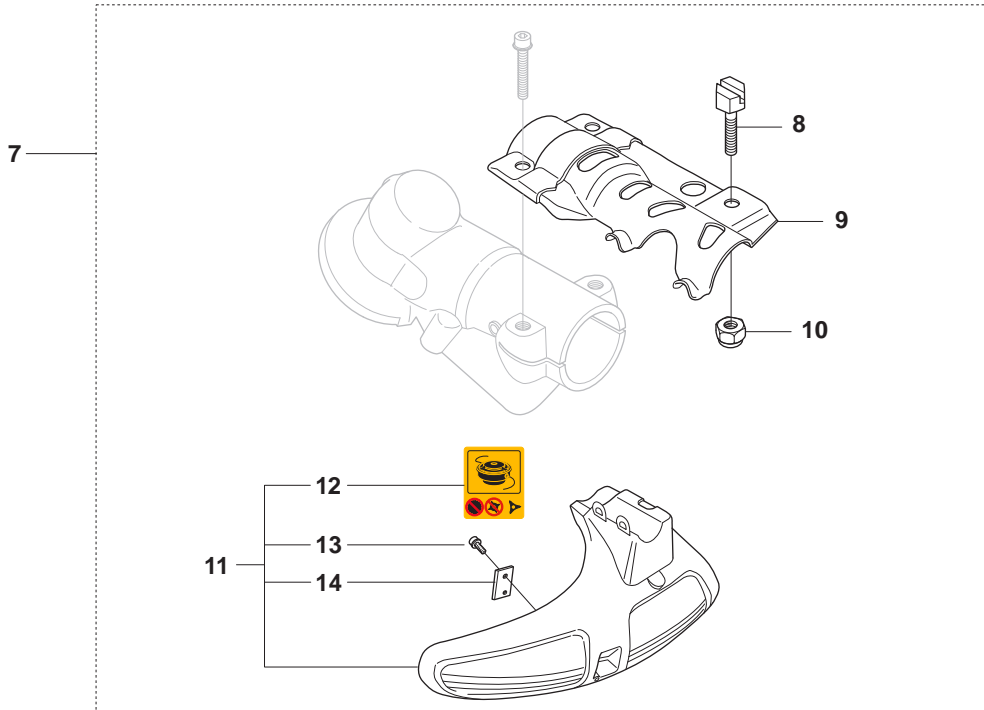

S4 Accessories Zubehöre Accessoires Accesorios Tillbehör

Page Title	Image name	Page Note
ACCESSORIES		21

S4					
Position #	Article #	Quantity	Notes	kit	
1	537 31 09-02		R, Rx, FR		
2	503 20 02-20	2			1
3	504 00 65-01				1
4	504 00 33-01				1
5	537 21 71-04		200mm		1
6	503 20 03-16	4			1
7	537 29 73-01		F, Fx, FxT		
8	537 18 95-01				7
9	537 23 03-01				7
10	732 21 16-01				7
11	503 95 43-02				7
12	503 74 29-01				7
13	503 21 07-16				7
14	537 28 53-01				7
15	537 29 74-01		F, Fx, FxT		
16	537 18 95-01				15
17	537 23 03-01				15
18	732 21 16-01				15
19	537 28 85-01				15

[Order Husqvarna 343/345 parts on eBay](#)