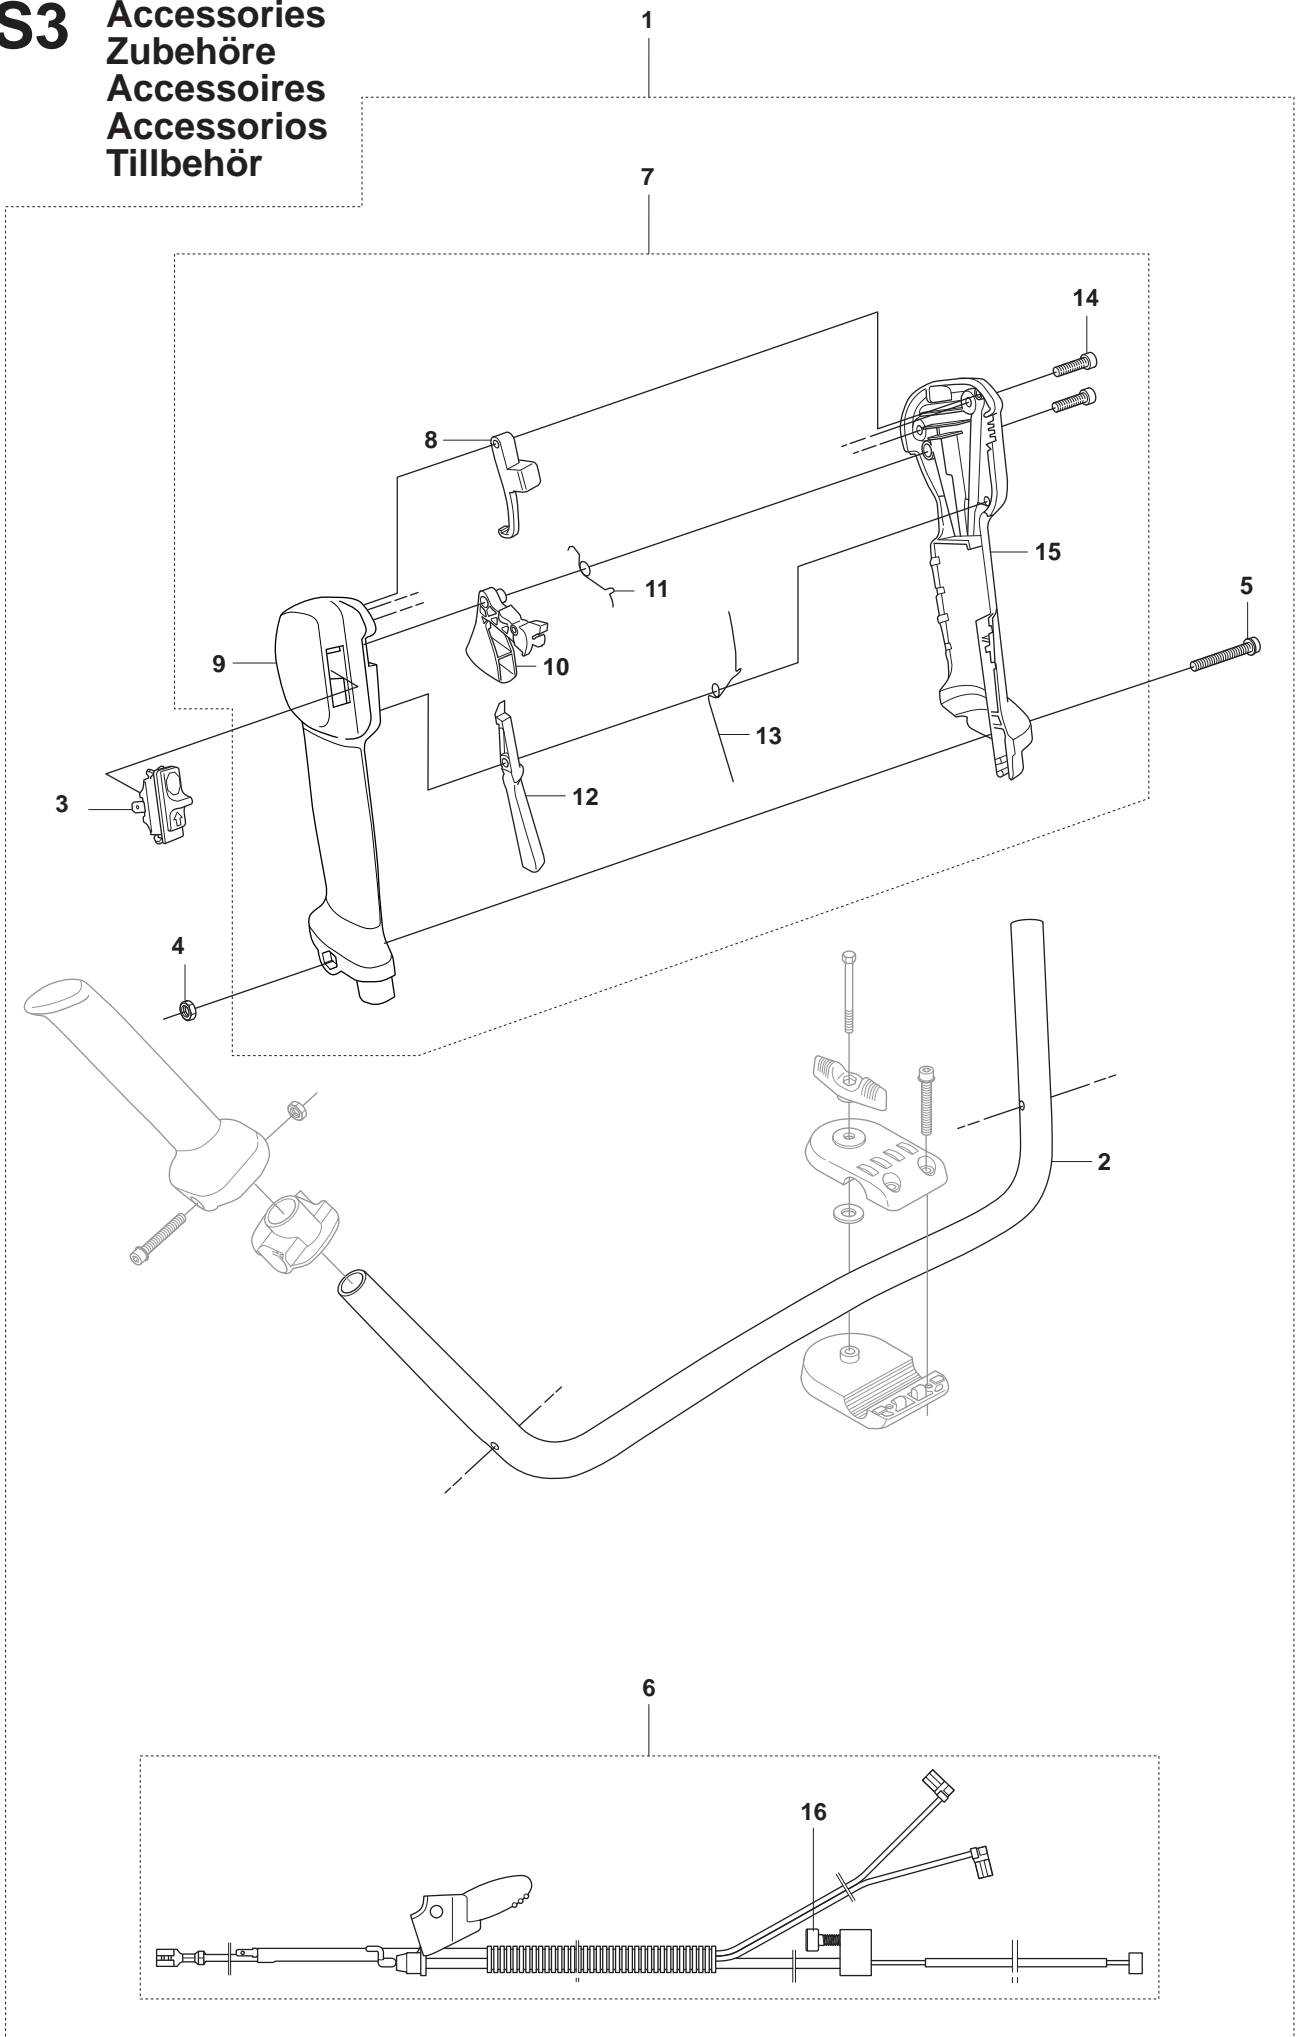

S3 Accessories
Zubehöre
Accessoires
Accesorios
Tillbehör

Page Title	Image name	Page Note
ACCESSORIES		20

S3			
Position #	Article #	Quantity	Notes
1	510 11 88-01		F, Fx, FxT Canada
2	503 95 86-03		
3	503 41 90-01		
4	503 22 10-13		
5	503 20 07-35		
6	544 97 78-02		
7	504 20 98-04		
8	537 16 07-01		
9	537 18 07-11		
10	537 16 08-01		
11	537 17 42-01		
12	537 16 06-01		
13	537 17 43-01		
14	503 21 66-18	2	
15	537 18 08-11		
16	503 21 66-16		

[Order Husqvarna 343/345 parts on eBay](#)