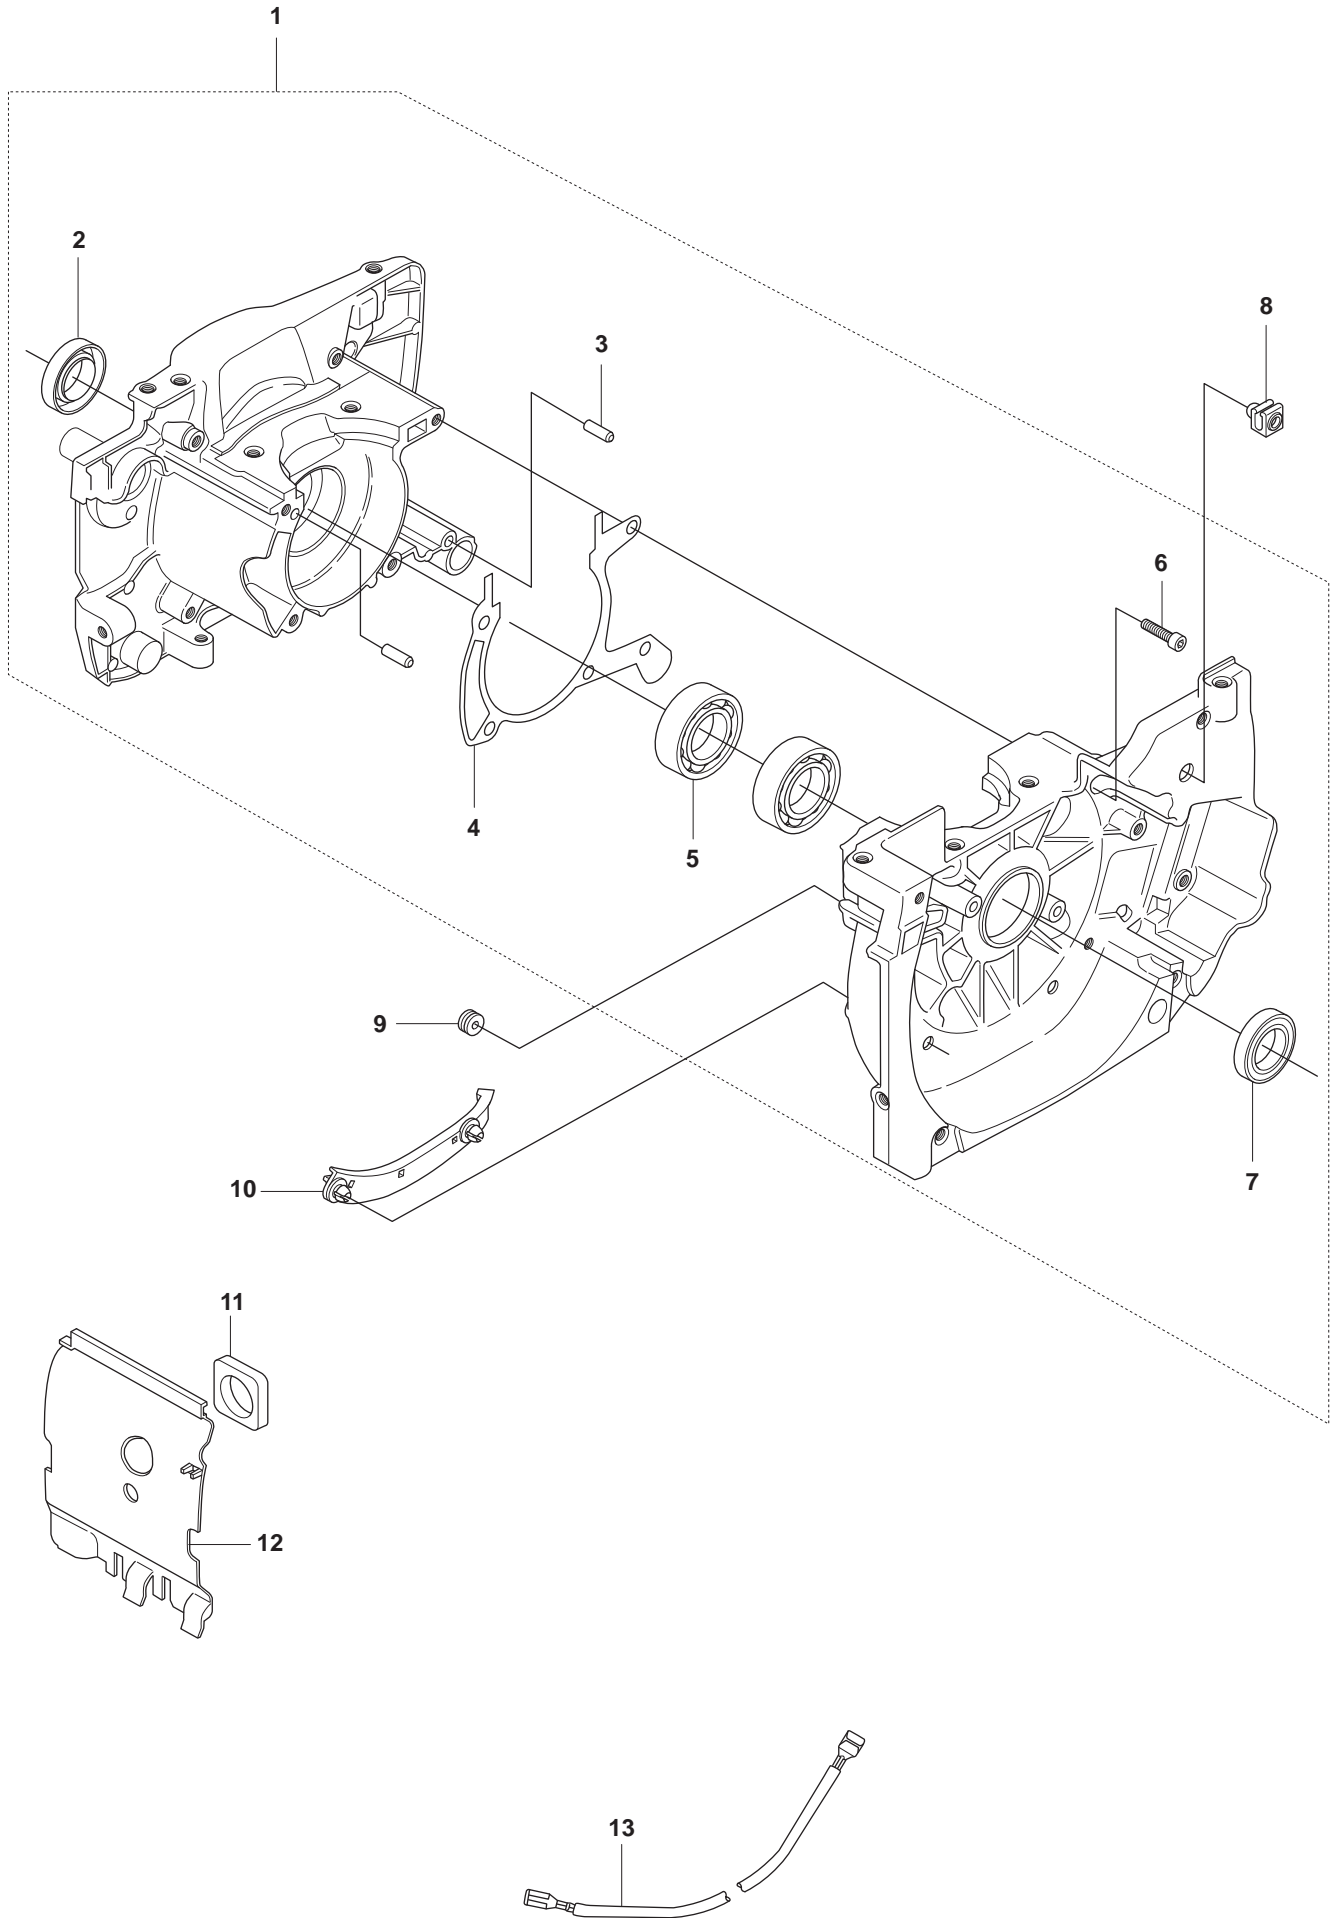

Q

Page Title	Image name	Page Note
CRANK CASE		16

Q	Position #	Article #	Quantity	Notes	kit
	1	537 23 04-01			
	2	503 26 02-04			1
	3	720 13 07-10	2		1
	4	503 94 80-01			1
	5	738 22 02-25	2		1
	6	725 53 31-55	4		1
	7	505 27 57-19			1
	8	502 08 96-01			
	9	503 73 58-01			
	10	537 28 05-01			
	11	537 30 94-01		F, Fx, FxT, FR	
	12	537 27 94-01		R, Rx, FRM	
	12	537 30 99-01		F, Fx, FxT, FR	
	13	537 39 10-01			

[Order Husqvarna 343/345 parts on eBay](#)