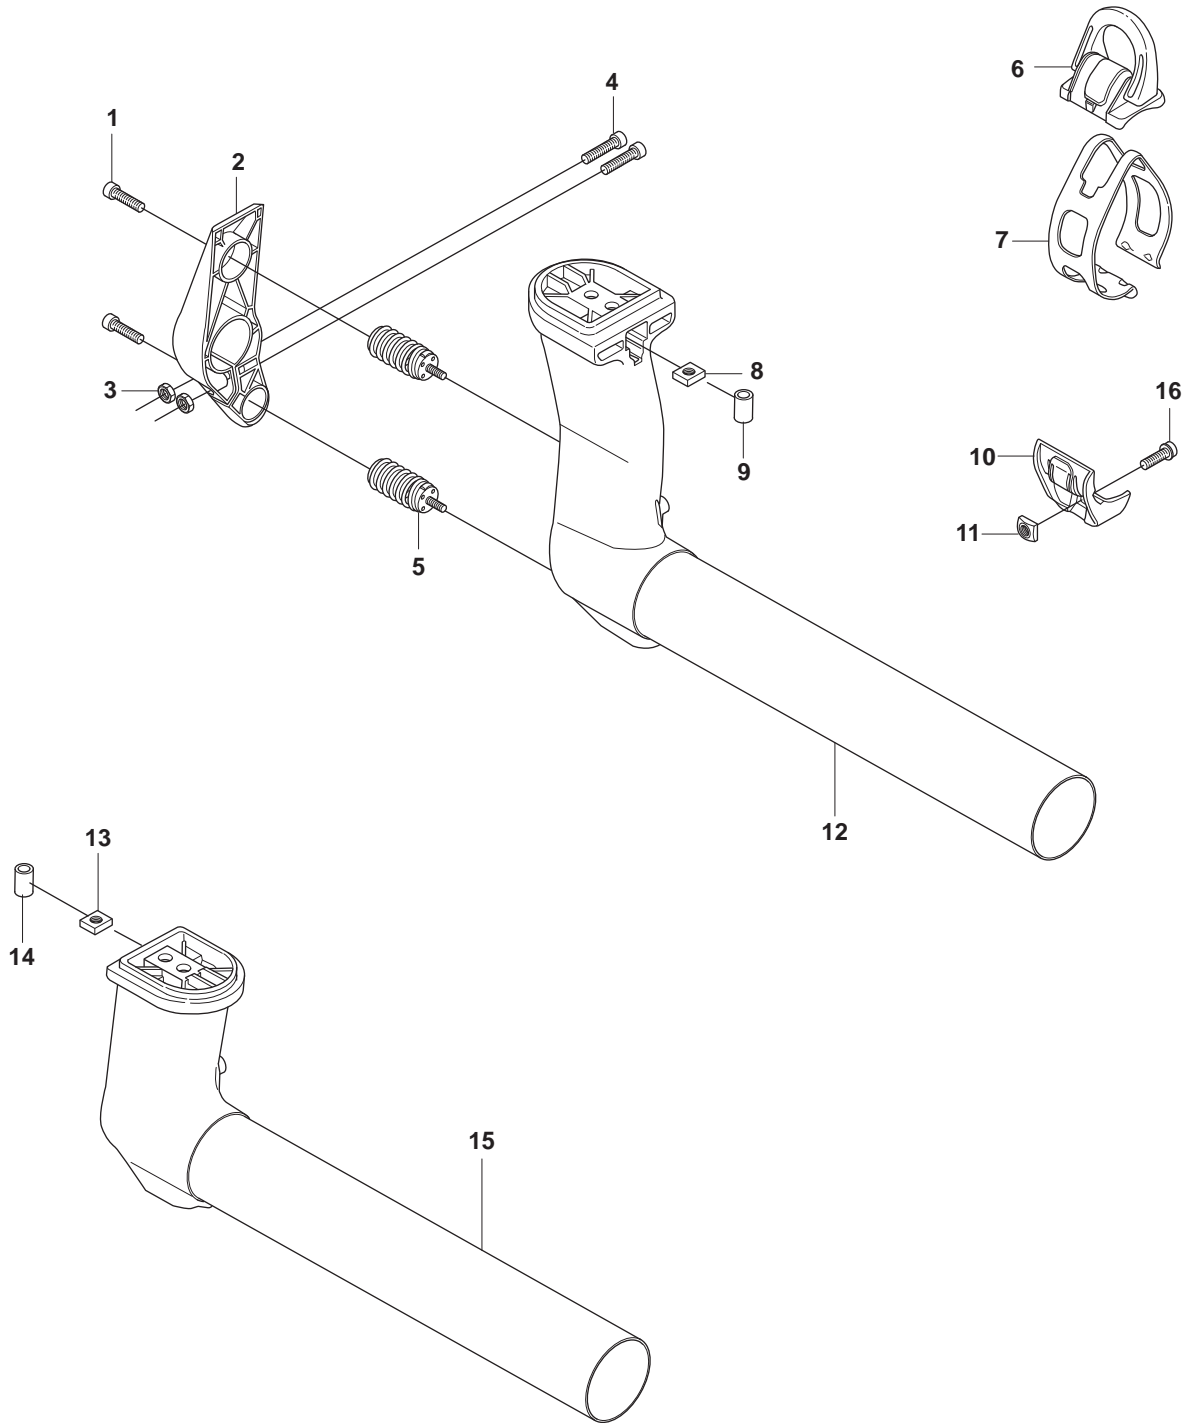

C

Page Title	Image name	Page Note
SUSPENSION		4

C					
Position #	Article #	Quantity	Notes	Kit	
1	503 20 02-16	2			
2	503 95 53-04				
3	503 22 10-12	2			
4	503 20 02-25	2			
5	537 29 97-01	2			
6	537 20 18-01				
7	537 19 79-01				
8	502 19 71-01				
9	503 85 73-02				
10	537 27 11-02				
11	503 22 65-01				
12	537 19 89-05		R, Rx		
13	502 19 71-01				
14	503 85 73-02				
15	503 95 59-06		F, Fx, FxT, FR, FRM		
16	503 20 02-20				

[Order Husqvarna 343/345 parts on eBay](#)