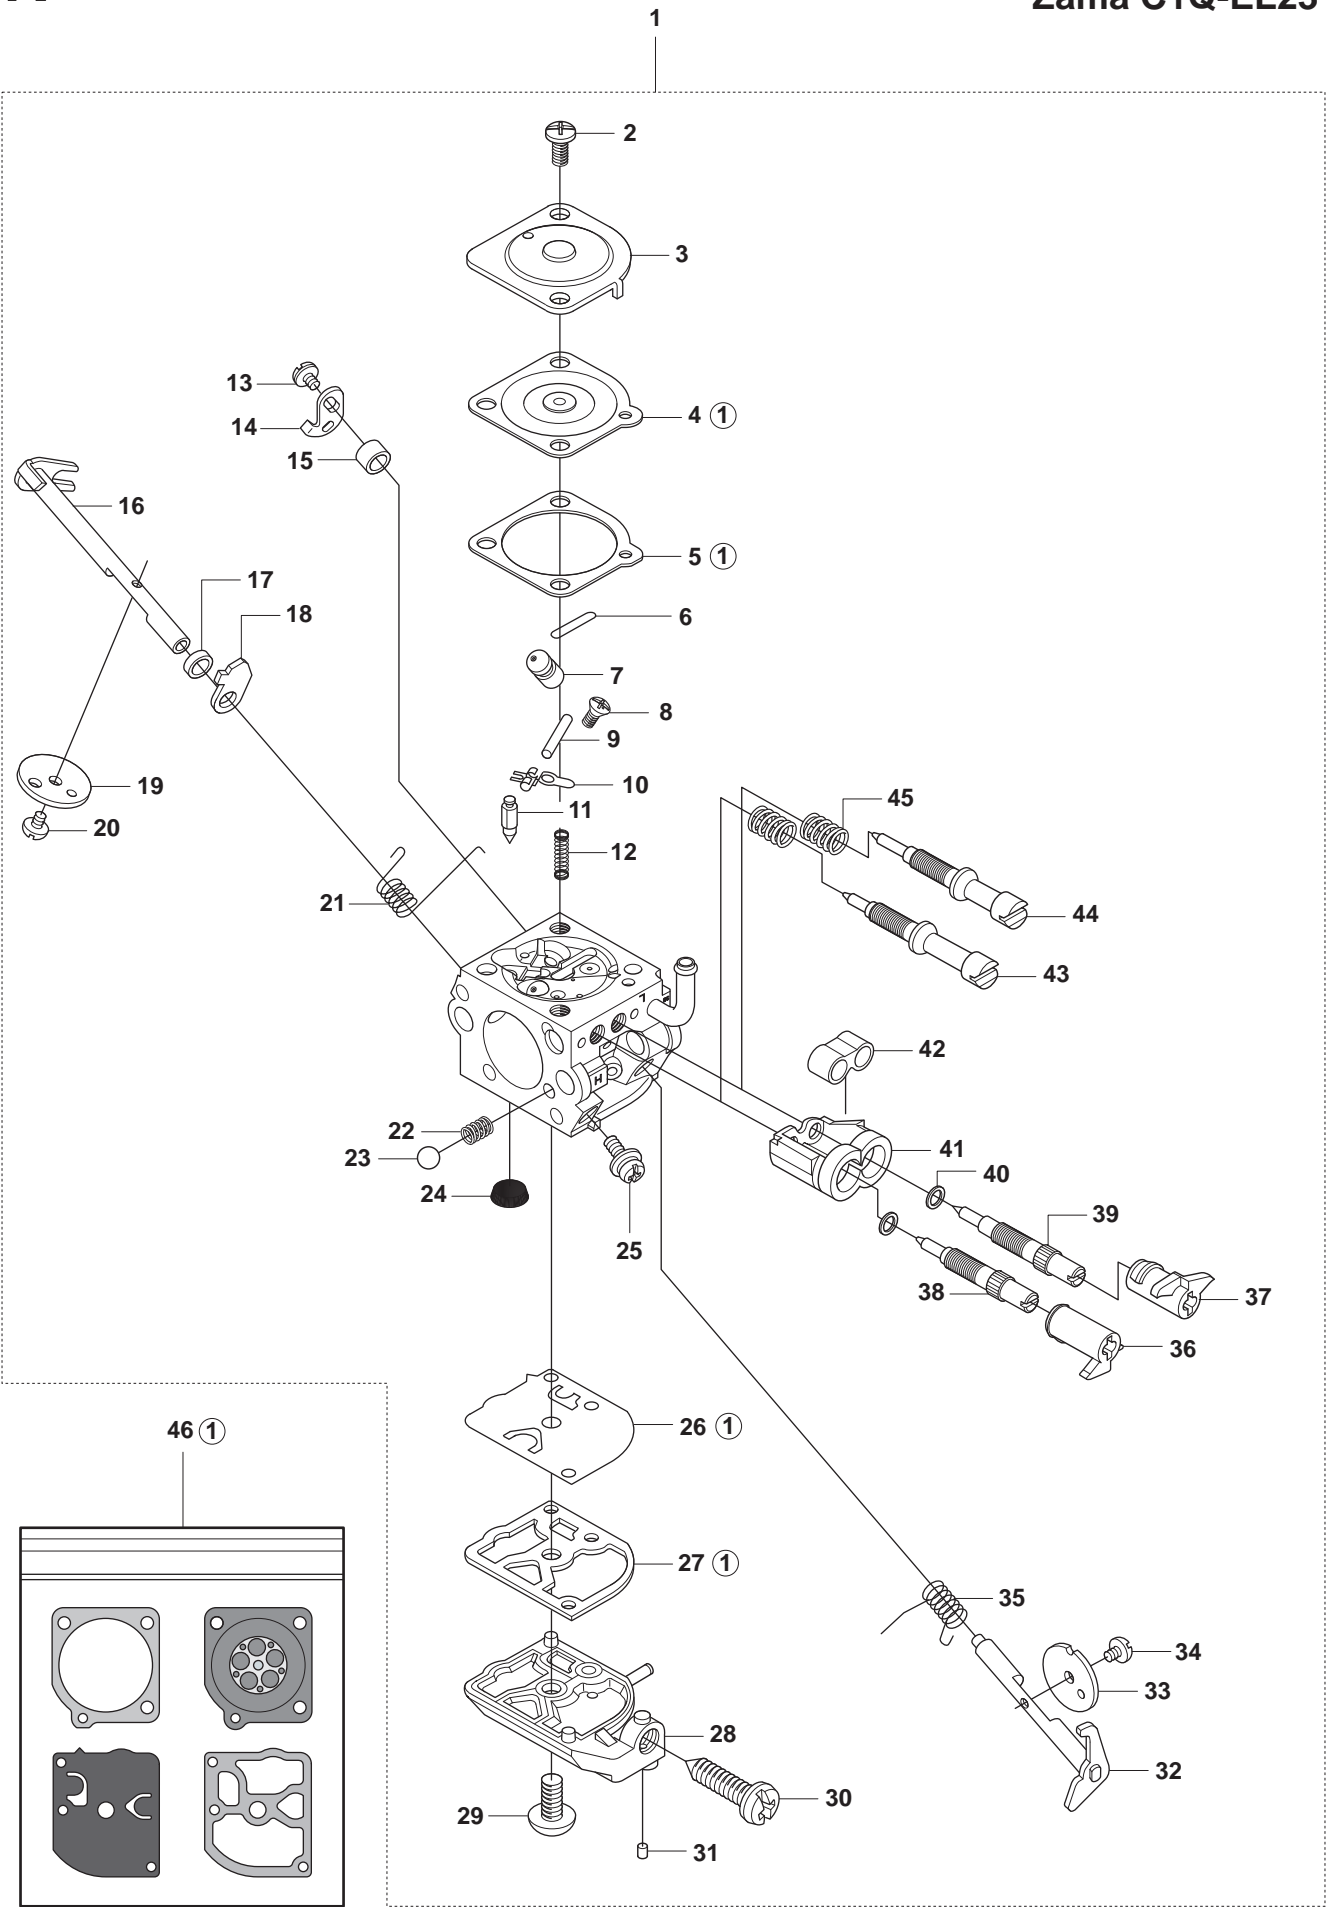

R

Zama C1Q-EL21
Zama C1Q-EL23

R Position #	Article #	Quantity	Notes	kit
1	503 28 31-16		Zama C1Q-EL21	
1	503 28 31-18		Zama C1Q-EL23 343R South America	
2	503 48 05-01	2		1
3	503 97 43-01			1
4	503 48 02-01		Part of Gasket kit	1
5	503 48 03-01		Part of Gasket kit	1
6	503 53 56-01			1
7	544 11 49-01			1
8	503 48 01-01			1
9	503 48 00-01			1
10	503 66 59-01			1
11	503 47 97-01			1
12	537 02 03-01			1
13	503 47 90-01			1
14	537 01 98-01			1
15	503 47 89-01			1
16	537 02 09-01			1
17	503 48 19-01			1
18	537 04 90-01			1
19	537 02 11-01			1
20	503 48 18-01			1
21	537 02 10-01			1
22	537 01 26-01			1
23	537 01 25-01			1
24	503 53 57-01			1
25	503 75 53-01			1
26	537 02 00-01		Part of Gasket kit	1
27	537 02 01-01		Part of Gasket kit	1
28	537 02 02-01			1
29	503 47 96-01			1
30	537 02 07-01			1
31	503 48 11-01			1
32	537 27 54-01			1
33	537 38 68-01			1
34	503 47 92-01			1
35	537 28 71-01			1
36	503 90 33-01		H Zama C1Q-EL21	1
37	503 90 32-01		L Zama C1Q-EL21	1
38	537 27 56-01		H Zama C1Q-EL21	1
39	537 27 55-01		L Zama C1Q-EL21	1
40	503 97 40-01	2	Zama C1Q-EL21	1
41	503 90 34-01		Zama C1Q-EL21	1
42	537 27 42-01		Zama C1Q-EL21	1
43	537 38 70-01		Zama C1Q-EL23	1
44	537 38 69-01		Zama C1Q-EL23	1
45	503 48 08-01	2	Zama C1Q-EL23	1
46	537 24 36-01		Gasket kit	

[Order Husqvarna 343/345 parts on eBay](#)