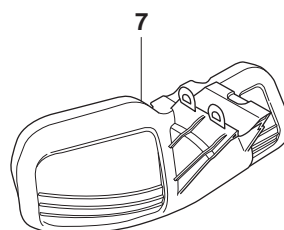

S2 Accessories
Zubehöre
Accessoires
Accesorios
Tillbehör

Page Title	Image name	Page Note
ACCESSORIES		19

S2				
Position #	Article #	Quantity	Notes	Kit
1	544 01 65-01		225 mm	
1	537 21 71-04		200 mm	
2	503 95 43-01			
3	503 74 29-01			2
4	503 21 07-16			2
5	503 79 88-01			2
6	502 15 70-02			
7	537 28 85-01			
8	544 35 91-01		300-350 mm	
9	537 31 29-01		200-275 mm	

[Order Husqvarna 343/345 parts on eBay](#)