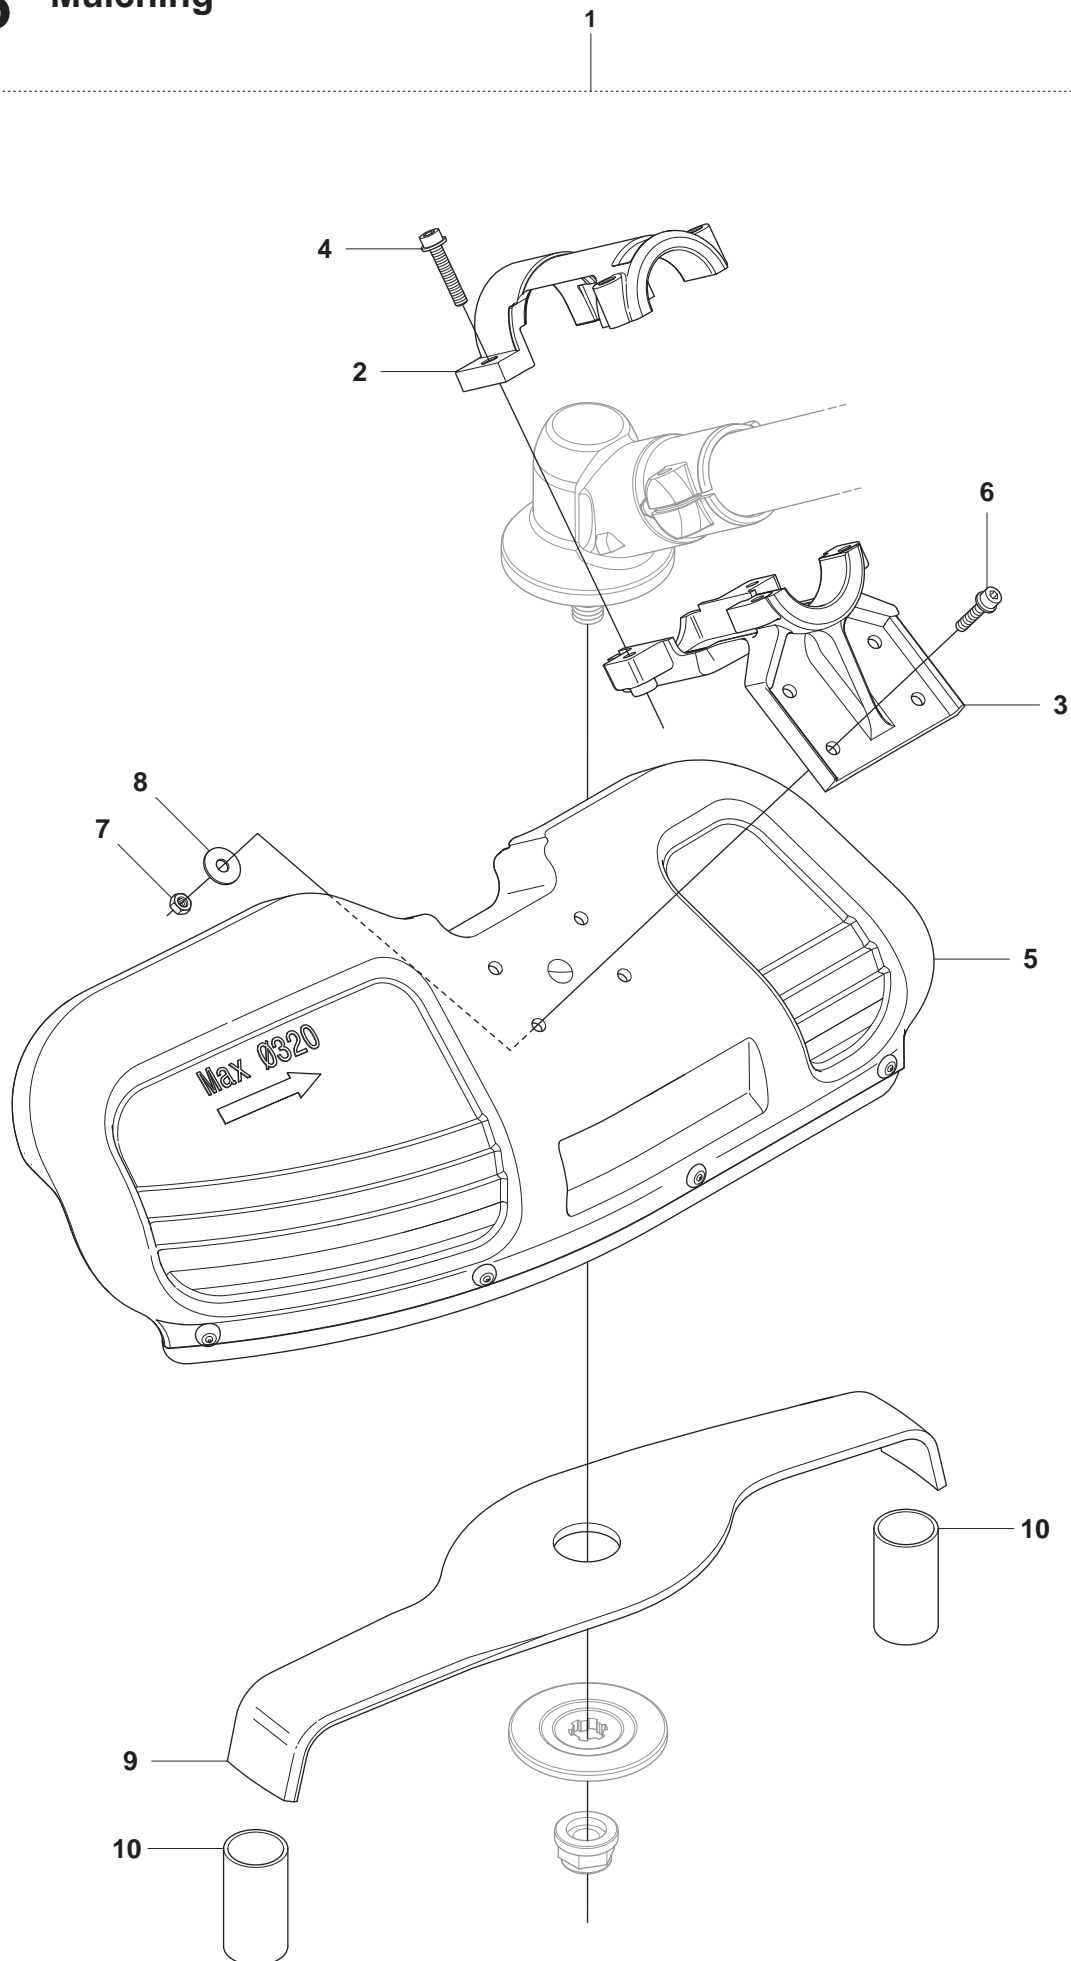

S5 Mulching

Page Title	Image name	Page Note
ACCESSORIES		21

S5				
Position #	Article #	Quantity	Notes	kit
1	544 84 29-01		Mulching Kit	
2	544 11 87-01			1
3	544 11 88-01			1
4	503 20 02-25	4		1
5	544 02 65-02			1
6	503 20 02-16	4		1
7	732 21 14-01	4		1
8	734 11 47-41	4		1
9	537 42 90-02			1
10	537 19 49-01	2		1

[Order Husqvarna 343/345 parts on eBay](#)