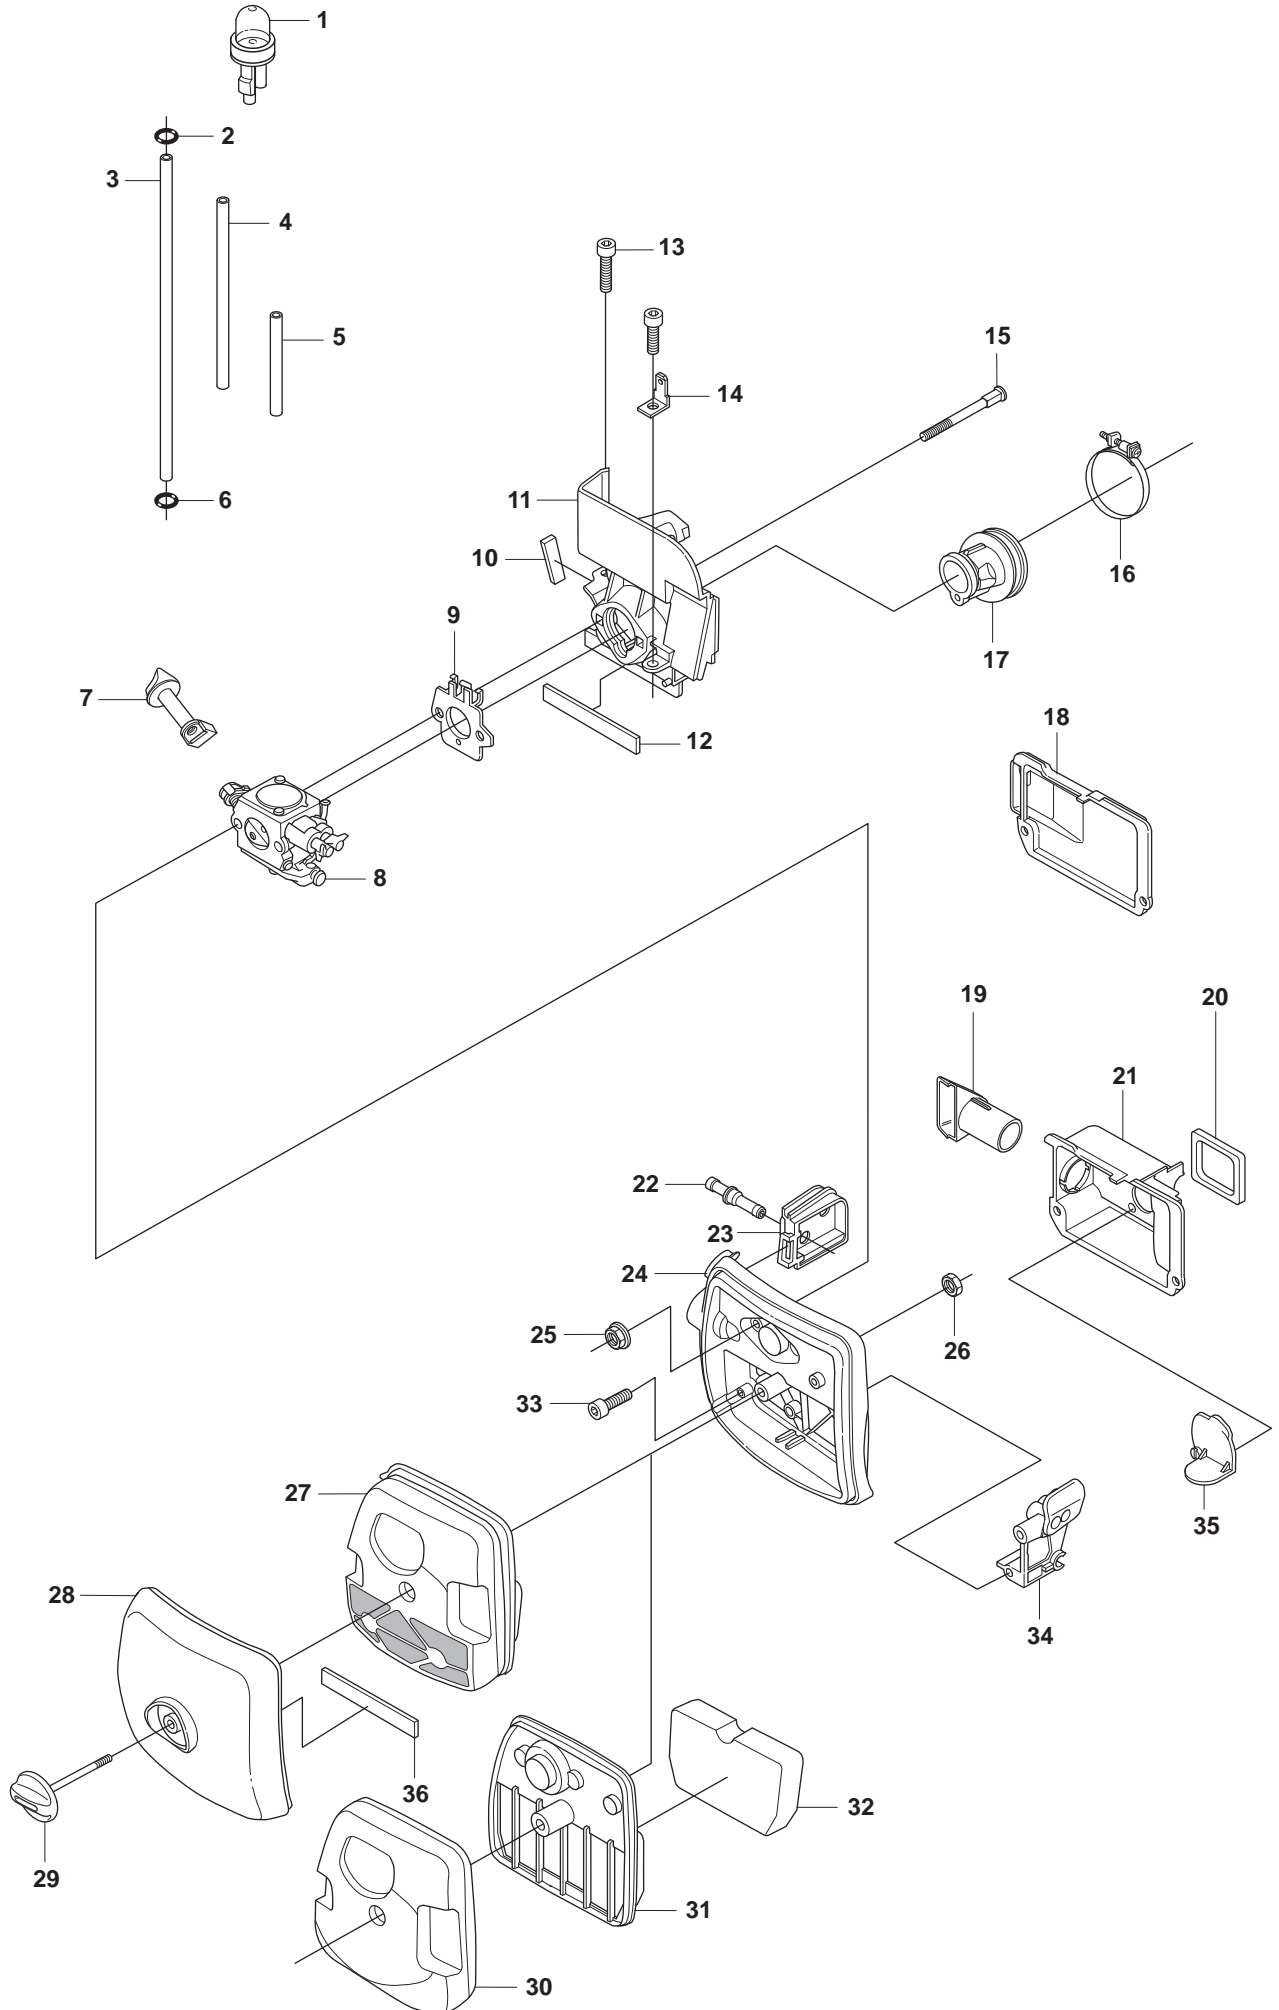

J

Page Title	Image name	Page Note
AIRFILTER HOLDER		10

J Position #	Article #	Quantity	Notes	Kit
1	503 93 66-01			
2	537 18 49-01			
3	544 32 49-23		L=160 mm	
4	537 04 24-01		L=102 mm	
5	537 05 23-03		L=35 mm	
6	537 18 49-01			
7	537 11 00-01			
8	503 28 31-16		Zama C1Q-EL21	
8	503 28 31-18		Zama C1Q-EL23, 343R South America	
9	537 11 01-01			
10	537 22 96-02			
11	537 30 02-01			
12	537 22 96-01			
13	503 20 03-20	2		
14	503 23 88-02			
15	544 08 20-02	2		
16	503 56 00-09			
17	503 95 83-01			
18	537 27 61-01		FR, FRM, R, Rx	
19	537 14 15-01		F, Fx, FxT	
20	537 30 93-01		F, Fx, FxT	
21	537 10 99-02		F, Fx, FxT	
22	537 28 46-01			
23	537 16 59-01			
24	503 95 81-01			
25	731 71 14-51	2		
26	731 23 14-05	2		
27	537 38 11-01		µ80 Black F, Fx, FxT	
28	537 30 76-02			
29	537 21 32-12			
30	503 95 80-01		R, Rx, FR, FRM	
31	503 95 79-01		R, Rx, FR, FRM	
32	537 42 71-01		R, Rx, FR, FRM	
33	503 20 03-20	2		
34	537 14 13-01			
35	537 14 14-01		F, Fx, FxT	
36	537 22 96-03			

[Order Husqvarna 343/345 parts on eBay](#)