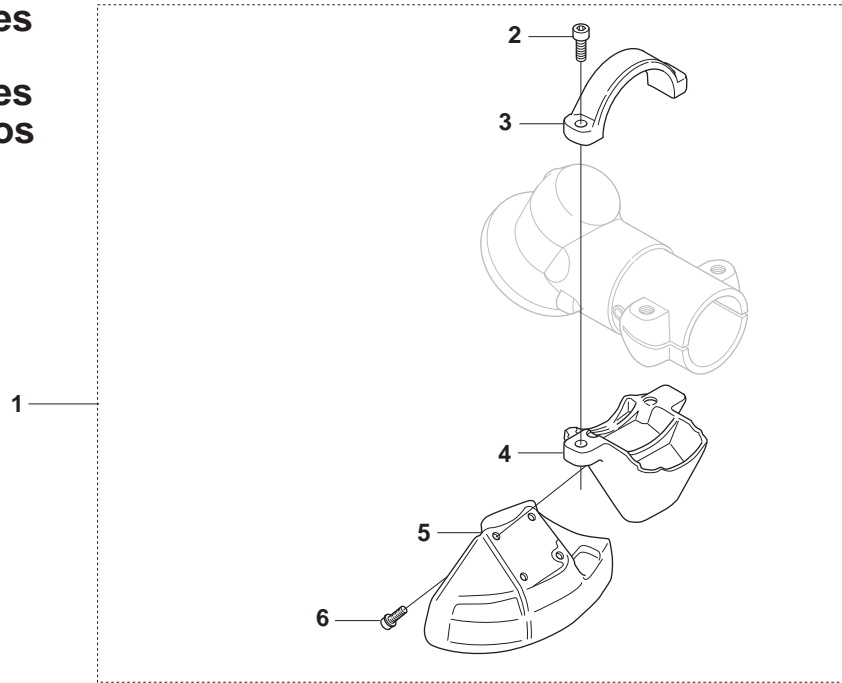

S4 Accessories Zubehöre Accessoires Accesorios Tillbehör

Page Title	Image name	Page Note
ACCESSORIES		21

S4					
Position #	Article #	Quantity	Notes	kit	
1	537 31 09-02		R, Rx, FR		
2	503 20 02-20	2			1
3	504 00 65-01				1
4	504 00 33-01				1
5	537 21 71-04		200mm		1
6	503 20 03-16	4			1
7	537 29 73-01		F, Fx, FxT		
8	537 18 95-01				7
9	537 23 03-01				7
10	732 21 16-01				7
11	503 95 43-02				7
12	503 74 29-01				7
13	503 21 07-16				7
14	537 28 53-01				7
15	537 29 74-01		F, Fx, FxT		
16	537 18 95-01				15
17	537 23 03-01				15
18	732 21 16-01				15
19	537 28 85-01				15

[Order Husqvarna 343/345 parts on eBay](#)