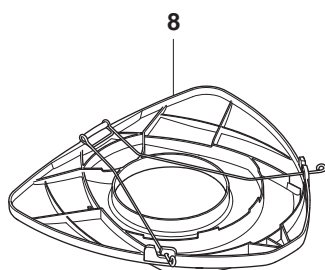

S2 Accessories
Zubehöre
Accessoires
Accesorios
Tillbehör

Page Title	Image name	Page Note
ACCESSORIES		19

S2				
Position #	Article #	Quantity	Notes	Kit
1	544 01 65-01		225 mm	
1	537 21 71-04		200 mm	
2	503 95 43-01			
3	503 74 29-01			2
4	503 21 07-16			2
5	503 79 88-01			2
6	502 15 70-02			
7	537 28 85-01			
8	544 35 91-01		300-350 mm	
9	537 31 29-01		200-275 mm	

[Order Husqvarna 343/345 parts on eBay](#)