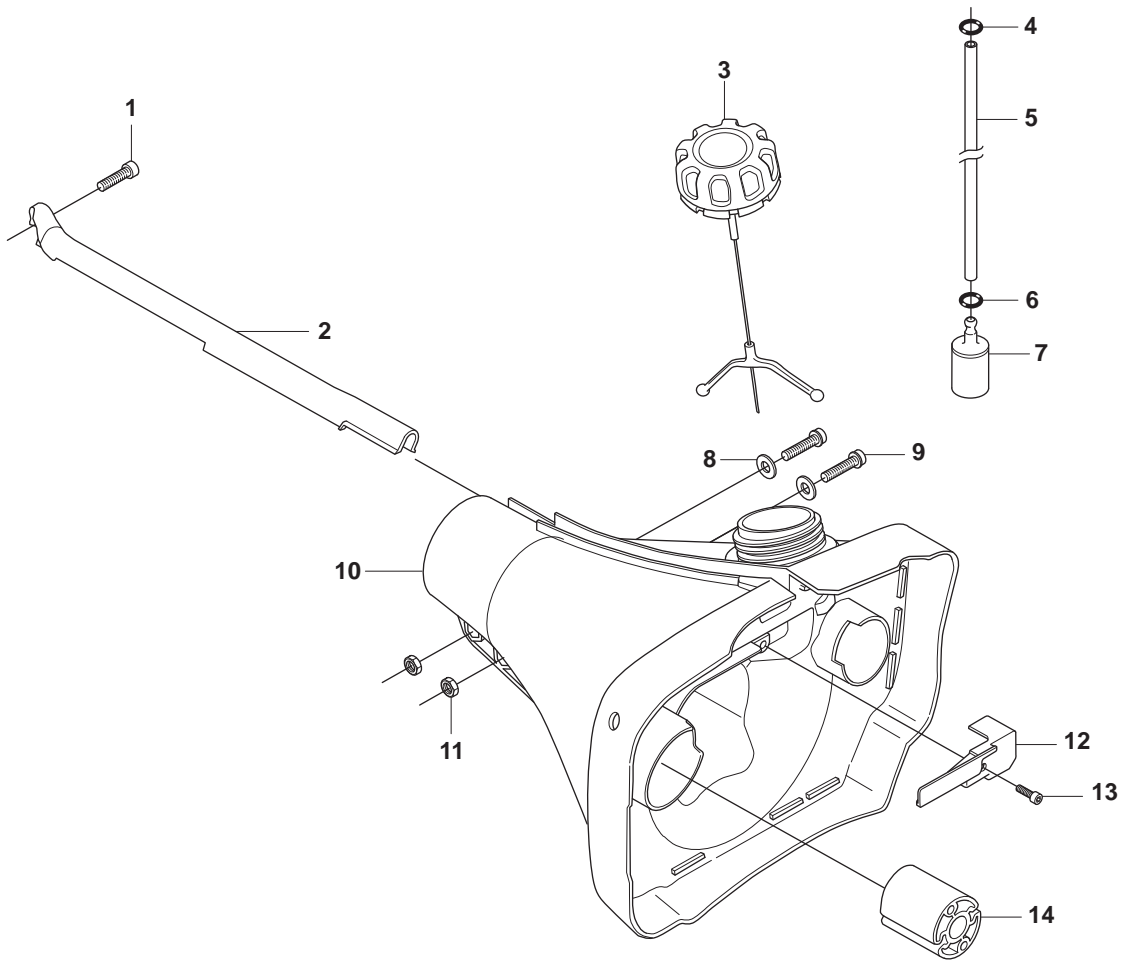

[Order Husqvarna 343/345 parts on eBay](#)

C

Page Title	Image name	Page Note
SUSPENSION		4

C					
Position #	Article #	Quantity	Notes	Kit	
1	503 20 02-16	2			
2	503 95 53-04				
3	503 22 10-12	2			
4	503 20 02-25	2			
5	537 29 97-01	2			
6	537 20 18-01				
7	537 19 79-01				
8	502 19 71-01				
9	503 85 73-02				
10	537 27 11-02				
11	503 22 65-01				
12	537 19 89-05		R, Rx		
13	502 19 71-01				
14	503 85 73-02				
15	503 95 59-06		F, Fx, FxT, FR, FRM		
16	503 20 02-20				

[Order Husqvarna 343/345 parts on eBay](#)

D

Page Title	Image name	Page Note
FUEL TANK		5

D			
Position #	Article #	Quantity	Notes
1	503 20 02-16		
2	537 17 25-02		F, Fx, FxI, FR, FRM
2	537 17 25-01		R, Rx
3	544 07 69-02		
4	537 18 49-01		
5	544 32 49-33		
6	537 18 49-01		
7	503 44 32-01		
8	503 23 00-11	2	
9	503 20 02-16	2	
10	503 94 93-01		
11	503 22 10-12	2	
12	537 21 99-01		
13	503 21 71-16		
14	503 95 61-01	2	

[Order Husqvarna 343/345 parts on eBay](#)

E

1

Page Title	Image name	Page Note
THROTTLE CONTROLS		6

E				
Position #	Article #	Quantity	Notes	Kit
1	504 20 98-04		FR, R, Rx, FRM	
2	537 18 07-11			1
3	537 16 07-01			1
4	537 17 42-01			1
5	537 16 08-01			1
6	537 16 06-01			1
7	537 17 43-01			1
8	503 21 66-18	2		1
9	537 18 08-11			1
10	503 20 07-35			
11	503 22 10-13			
12	537 41 90-01			
13	537 17 28-03			
14	731 23 14-05			
15	537 17 29-02			
16	503 20 02-45			
17	725 23 82-85			
18	502 20 38-01			
19	537 12 90-01			
20	502 28 21-01			
21	503 20 02-25	2		
22	503 95 86-03			
23	537 12 91-01			
24	544 97 78-01		R, Rx	
24	544 97 78-02		FR, FRM	
25	503 21 66-16			24