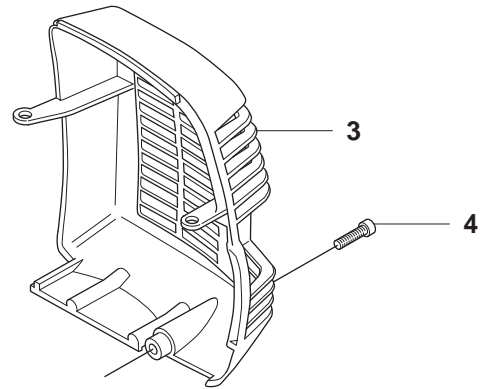

G

13 — **Husqvarna**
343FRM

12 — **Husqvarna**
E-tech **X-Series**
345FR

11 — **Husqvarna**
E-tech **X-Series**
345R

10 — **Husqvarna**
343R

9 — **Husqvarna**
E-tech **XT-Series**
345F

8 — **Husqvarna**
E-tech **X-Series**
345F

7 — **Husqvarna**
343F

Page Title	Image name	Page Note
COVER		8

G				
Position #	Article #	Quantity	Notes	Kit
1	503 94 75-03			
2	503 20 03-02	3		
3	503 94 77-01			
4	503 20 03-02			
5	537 16 61-01			
6	503 20 03-02	2		
7	537 35 68-01		F	
8	537 35 68-02		Fx	
9	537 35 68-03		FxT	
10	537 35 68-04		R	
11	537 35 68-05		Rx	
12	537 35 68-07		FR	
13	537 35 68-08		FRM	

[Order Husqvarna 343/345 parts on eBay](#)