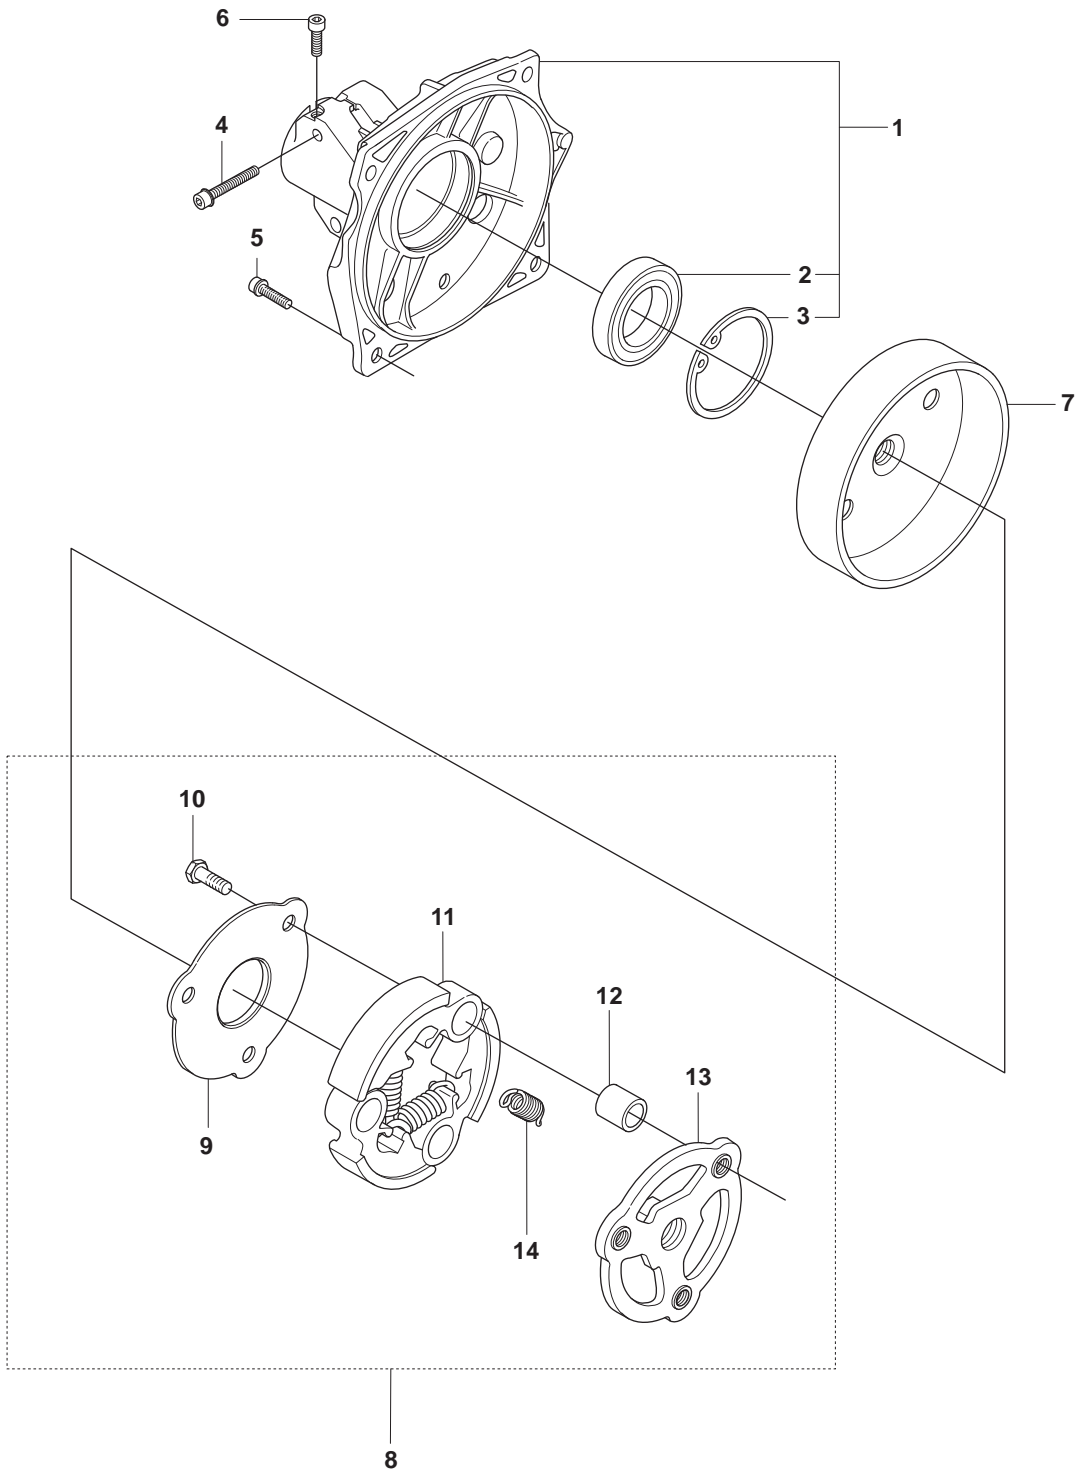

N

Page Title	Image name	Page Note
CLUTCH		14

N Position #	Article #	Quantity	Notes	Kit
1	503 95 41-03			
2	738 22 02-19			1
3	735 31 33-10			1
4	503 20 02-30	2		
5	503 20 02-20	4		
6	503 20 20-01			
7	544 90 07-01			
8	503 95 35-01			
9	537 13 53-01			8
10	503 20 18-18	3		8
11	503 95 36-01	3		8
12	537 13 54-01	3		8
13	503 95 37-01			8
14	505 43 53-01	3		8

[Order Husqvarna 343/345 parts on eBay](#)