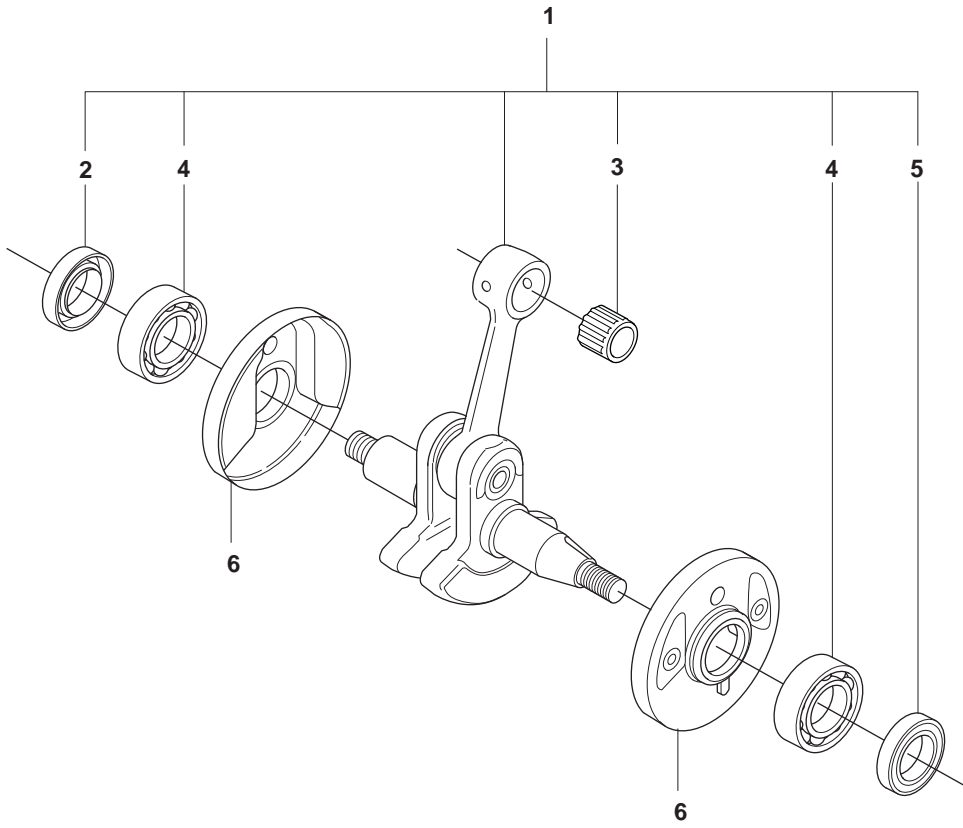

P

Page Title	Image name	Page Note
CRANK SHAFT		15

P					
Position #	Article #	Quantity	Notes	Kit	
1	537 18 97-02				
2	503 26 02-04			1	
3	501 45 16-01			1	
4	738 22 02-25	2		1	
5	505 27 57-19			1	
6	537 15 85-01	2	Fx, FxT		

[Order Husqvarna 343/345 parts on eBay](#)