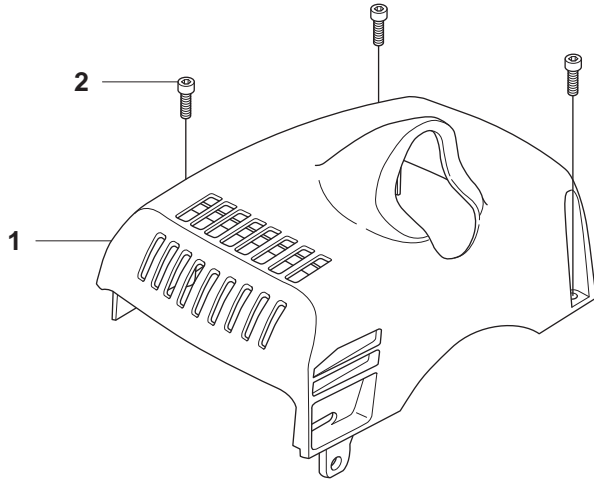

G

13 — **Husqvarna**
343FRM

12 — **Husqvarna**
E-tech **X-Series**
345FR

11 — **Husqvarna**
E-tech **X-Series**
345R

10 — **Husqvarna**
343R

9 — **Husqvarna**
E-tech **XT-Series**
345F

8 — **Husqvarna**
E-tech **X-Series**
345F

7 — **Husqvarna**
343F

Page Title	Image name	Page Note
COVER		8

G				
Position #	Article #	Quantity	Notes	Kit
1	503 94 75-03			
2	503 20 03-02	3		
3	503 94 77-01			
4	503 20 03-02			
5	537 16 61-01			
6	503 20 03-02	2		
7	537 35 68-01		F	
8	537 35 68-02		Fx	
9	537 35 68-03		FxT	
10	537 35 68-04		R	
11	537 35 68-05		Rx	
12	537 35 68-07		FR	
13	537 35 68-08		FRM	

[Order Husqvarna 343/345 parts on eBay](#)