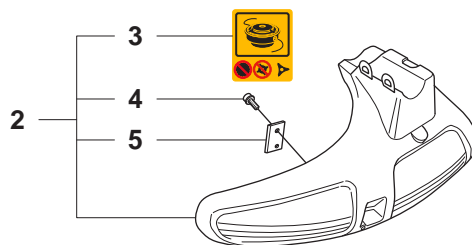

S2 Accessories
Zubehöre
Accessoires
Accesorios
Tillbehör

Page Title	Image name	Page Note
ACCESSORIES		19

S2				
Position #	Article #	Quantity	Notes	Kit
1	544 01 65-01		225 mm	
1	537 21 71-04		200 mm	
2	503 95 43-01			
3	503 74 29-01			2
4	503 21 07-16			2
5	503 79 88-01			2
6	502 15 70-02			
7	537 28 85-01			
8	544 35 91-01		300-350 mm	
9	537 31 29-01		200-275 mm	

[Order Husqvarna 343/345 parts on eBay](#)