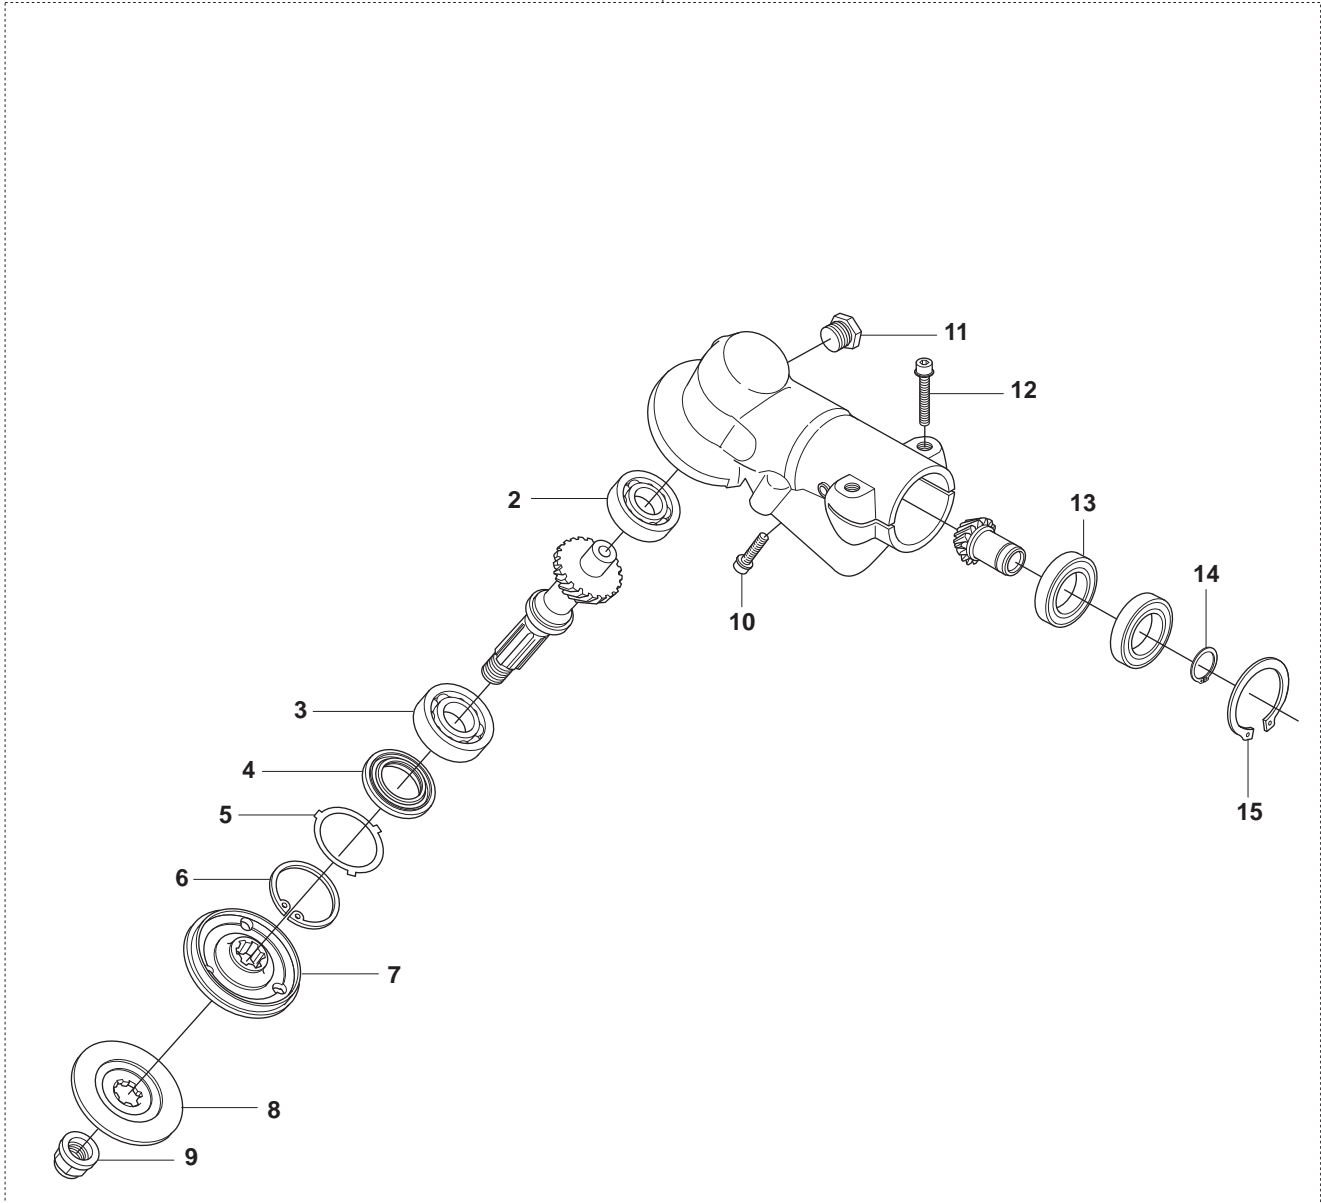

345R, 345RX

343F, 343FR

345FX, 345FXT

Spare parts

A1

Brand
HUSQVARNA

Page Title	Page Note
BEVEL GEAR	1

A1 Position #	Article #	Quantity	Notes	Kit
1	504 10 38-03		R, Rx, FR, FRM	
2	503 20 02-25	2		1
3	738 21 01-10			1
4	503 25 08-01			1
5	503 26 17-01			1
6	503 75 89-01			1
7	735 31 33-10			1
8	537 24 04-01		1"	1
9	537 29 24-01			1, 8
10	544 21 78-01			1
11	502 29 11-01			1
12	503 20 15-01			1
13	738 21 87-12	2		1
14	735 31 17-00			1
15	735 31 31-10			1
16	537 18 95-01			
17	503 95 45-01			
18	732 21 16-01			

[Order Husqvarna 343/345 parts on eBay](#)

A2

1

Page Title BEVEL GEAR	Page Note 2
--------------------------	----------------

A2		Quantity	Notes	Kit
Position #	Article #			
1	504 10 35-03		F, Fx, FxT	
2	738 21 01-10			1
3	503 25 08-01			1
4	503 26 17-01			1
5	503 75 89-01			1
6	735 31 33-10			1
7	544 19 78-01		1"	1
8	544 21 78-01			1
9	502 29 11-01			1
10	503 20 03-16	4		1
11	503 20 15-01			1
12	503 20 02-25	2		1
13	738 21 87-12	2		1
14	735 31 17-00			1
15	735 31 31-10			1

[Order Husqvarna 343/345 parts on eBay](#)

C

Page Title	Image name	Page Note
SUSPENSION		4

C					
Position #	Article #	Quantity	Notes	Kit	
1	503 20 02-16	2			
2	503 95 53-04				
3	503 22 10-12	2			
4	503 20 02-25	2			
5	537 29 97-01	2			
6	537 20 18-01				
7	537 19 79-01				
8	502 19 71-01				
9	503 85 73-02				
10	537 27 11-02				
11	503 22 65-01				
12	537 19 89-05		R, Rx		
13	502 19 71-01				
14	503 85 73-02				
15	503 95 59-06		F, Fx, FxT, FR, FRM		
16	503 20 02-20				