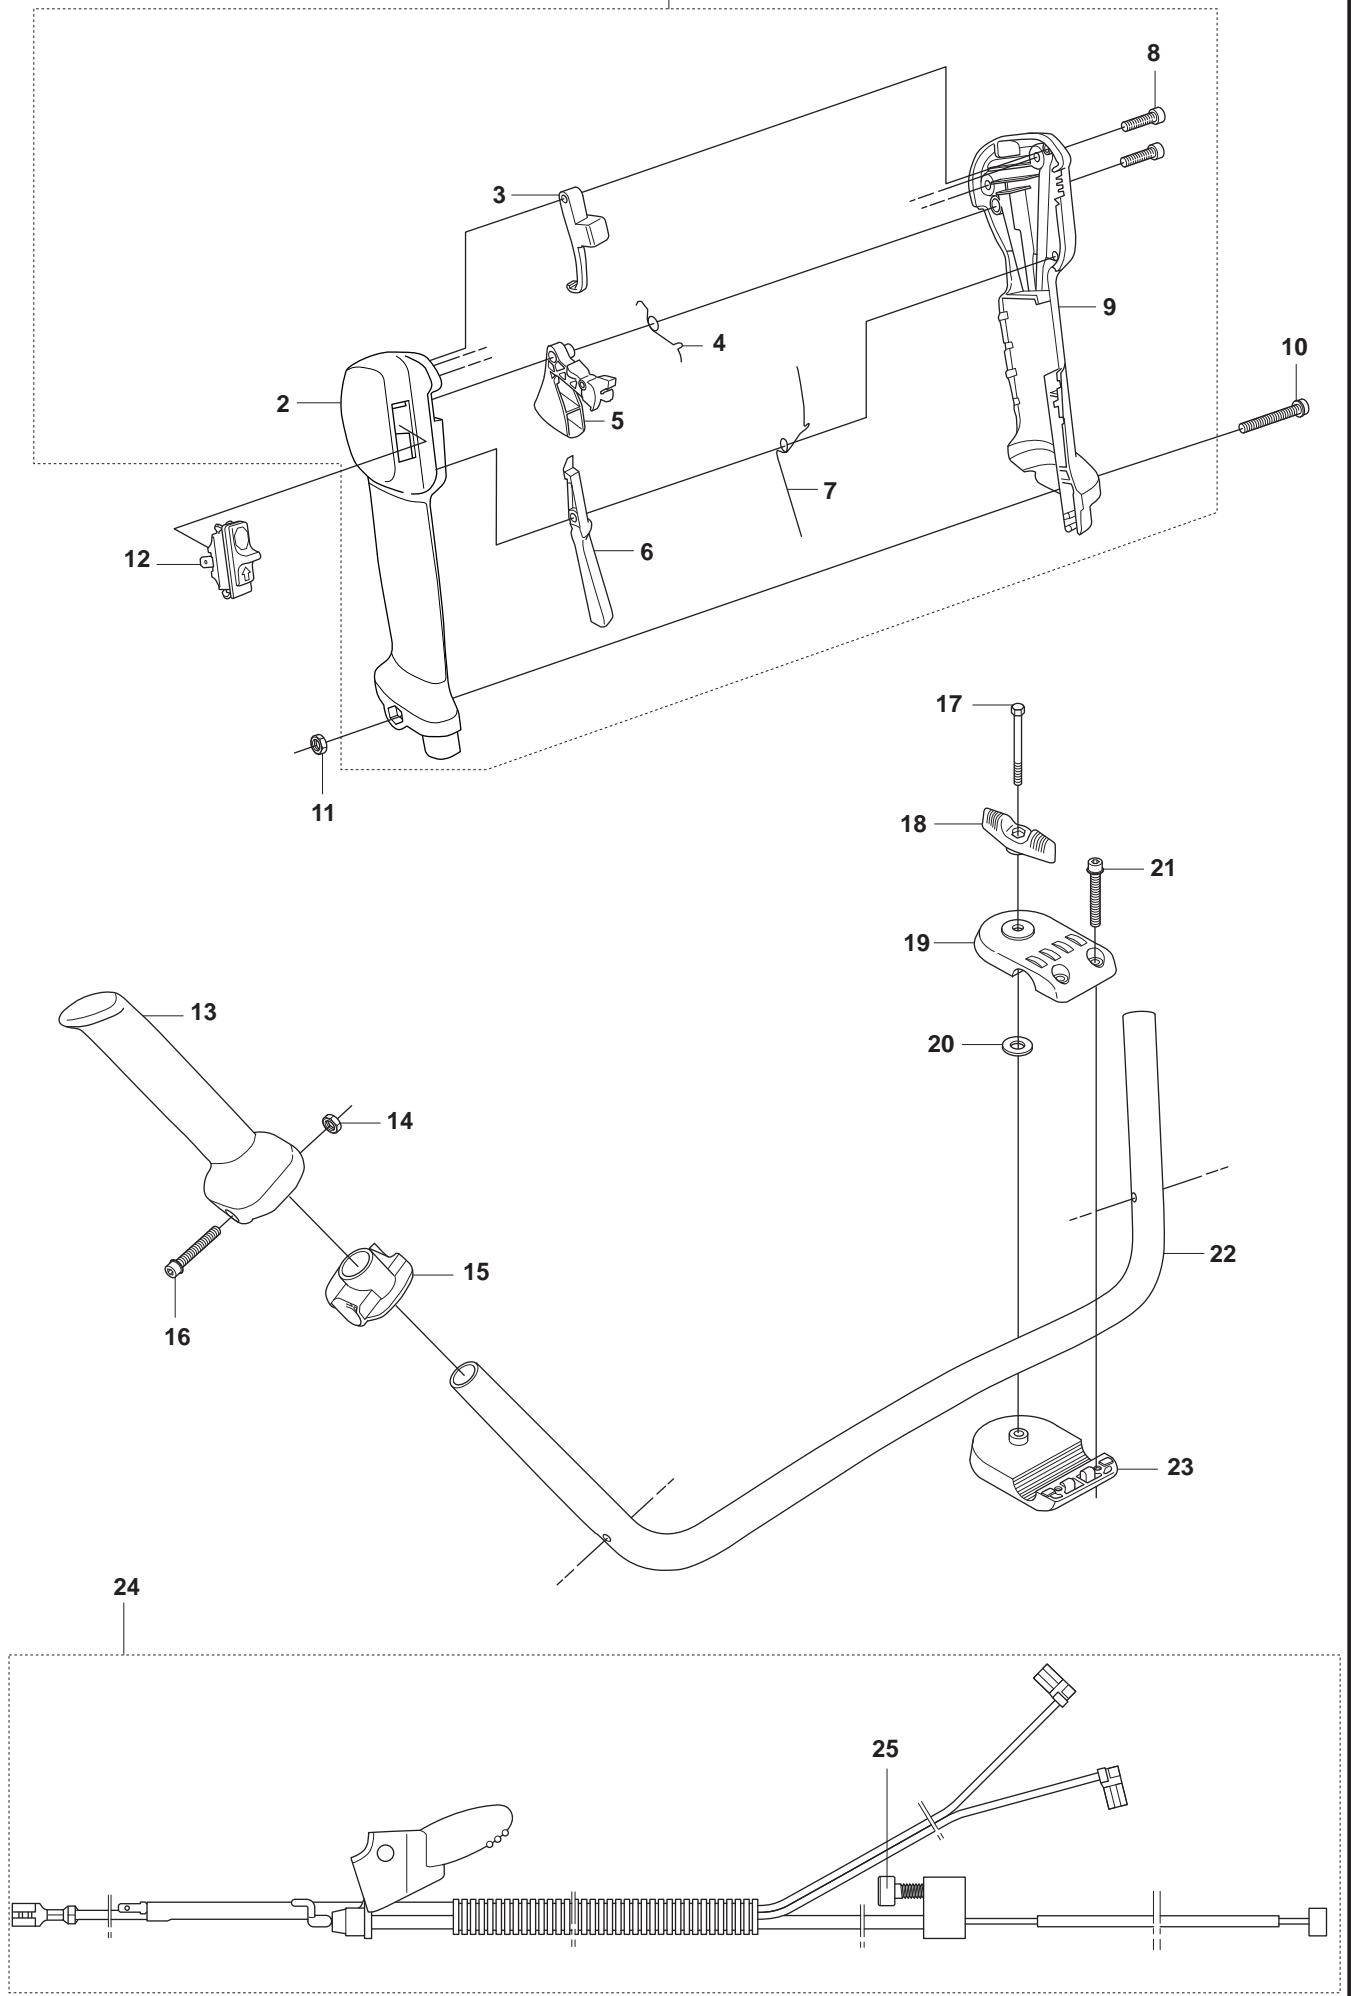

[Order Husqvarna 343/345 parts on eBay](#)

A2

1

Page Title BEVEL GEAR	Page Note 2
--------------------------	----------------

A2		Quantity	Notes	Kit
Position #	Article #			
1	504 10 35-03		F, Fx, FxT	
2	738 21 01-10			1
3	503 25 08-01			1
4	503 26 17-01			1
5	503 75 89-01			1
6	735 31 33-10			1
7	544 19 78-01		1"	1
8	544 21 78-01			1
9	502 29 11-01			1
10	503 20 03-16	4		1
11	503 20 15-01			1
12	503 20 02-25	2		1
13	738 21 87-12	2		1
14	735 31 17-00			1
15	735 31 31-10			1

[Order Husqvarna 343/345 parts on eBay](#)

D

Page Title	Image name	Page Note
FUEL TANK		5

D			
Position #	Article #	Quantity	Notes
1	503 20 02-16		
2	537 17 25-02		F, Fx, FxI, FR, FRM
2	537 17 25-01		R, Rx
3	544 07 69-02		
4	537 18 49-01		
5	544 32 49-33		
6	537 18 49-01		
7	503 44 32-01		
8	503 23 00-11	2	
9	503 20 02-16	2	
10	503 94 93-01		
11	503 22 10-12	2	
12	537 21 99-01		
13	503 21 71-16		
14	503 95 61-01	2	

[Order Husqvarna 343/345 parts on eBay](#)

E

1

Page Title	Image name	Page Note
THROTTLE CONTROLS		6

E				
Position #	Article #	Quantity	Notes	Kit
1	504 20 98-04		FR, R, Rx, FRM	
2	537 18 07-11			1
3	537 16 07-01			1
4	537 17 42-01			1
5	537 16 08-01			1
6	537 16 06-01			1
7	537 17 43-01			1
8	503 21 66-18	2		1
9	537 18 08-11			1
10	503 20 07-35			
11	503 22 10-13			
12	537 41 90-01			
13	537 17 28-03			
14	731 23 14-05			
15	537 17 29-02			
16	503 20 02-45			
17	725 23 82-85			
18	502 20 38-01			
19	537 12 90-01			
20	502 28 21-01			
21	503 20 02-25	2		
22	503 95 86-03			
23	537 12 91-01			
24	544 97 78-01		R, Rx	
24	544 97 78-02		FR, FRM	
25	503 21 66-16			24