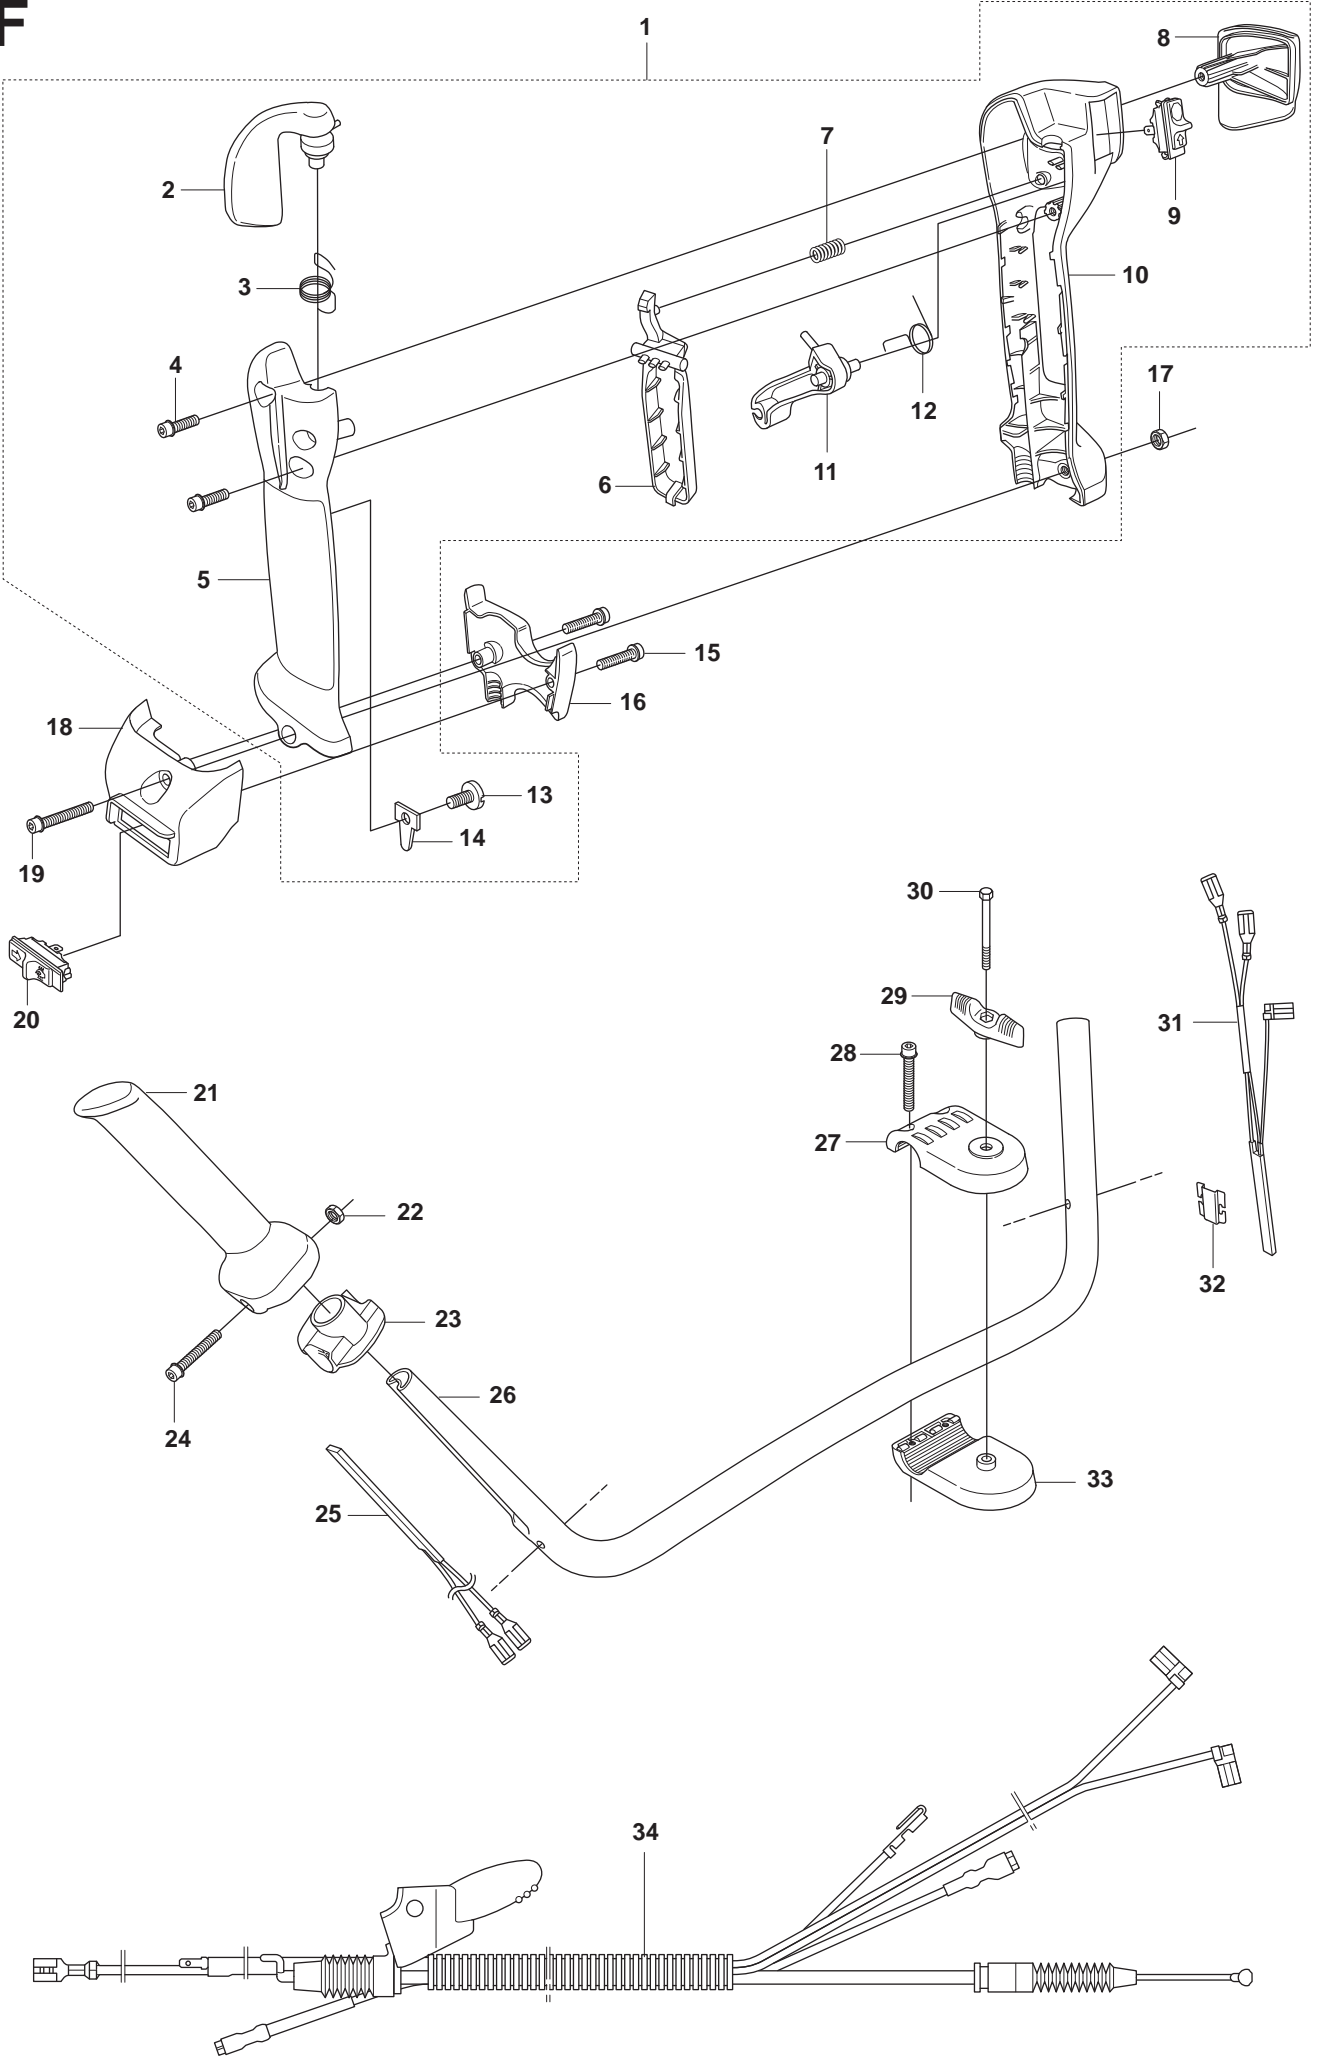

F

Page Title	Image name	Page Note
THROTTLE CONTROLS		7

F Position #	Article #	Quantity	Notes	Kit
1	537 19 72-13		F, Fx, FxT	
2	537 26 34-01			1
3	537 28 37-01			1
4	503 21 75-20	2		1
5	537 15 53-01			1
6	537 15 56-01			1
7	537 19 97-01			1
8	537 18 24-01			1
9	537 41 90-01			1
10	537 15 52-01			1
11	537 26 35-01			1
12	537 34 27-01			1
13	503 21 70-10			1
14	537 25 11-01			1
15	503 21 71-20	2	FxT	
16	537 20 16-01		FxT	
17	731 23 14-05			
18	537 20 15-01		FxT	
19	503 20 02-35		F, Fx	
19	503 20 02-45		FxT	
20	503 71 82-02		FxT	
21	537 17 28-05		F, Fx, FxT	
22	731 23 14-05			
23	537 17 29-02			
24	503 20 02-45			
25	537 22 72-01		FxT	
26	503 95 86-01		F, Fx	
26	503 95 86-02		FxT	
27	537 12 90-02			
28	503 20 02-25	2		
29	502 20 38-01			
30	725 23 82-85			
31	537 22 71-01		FxT	
32	537 26 51-01	2	FxT	
33	537 12 91-01			
34	504 53 86-02		FxT	
34	504 53 86-01		F, Fx	

[Order Husqvarna 343/345 parts on eBay](#)