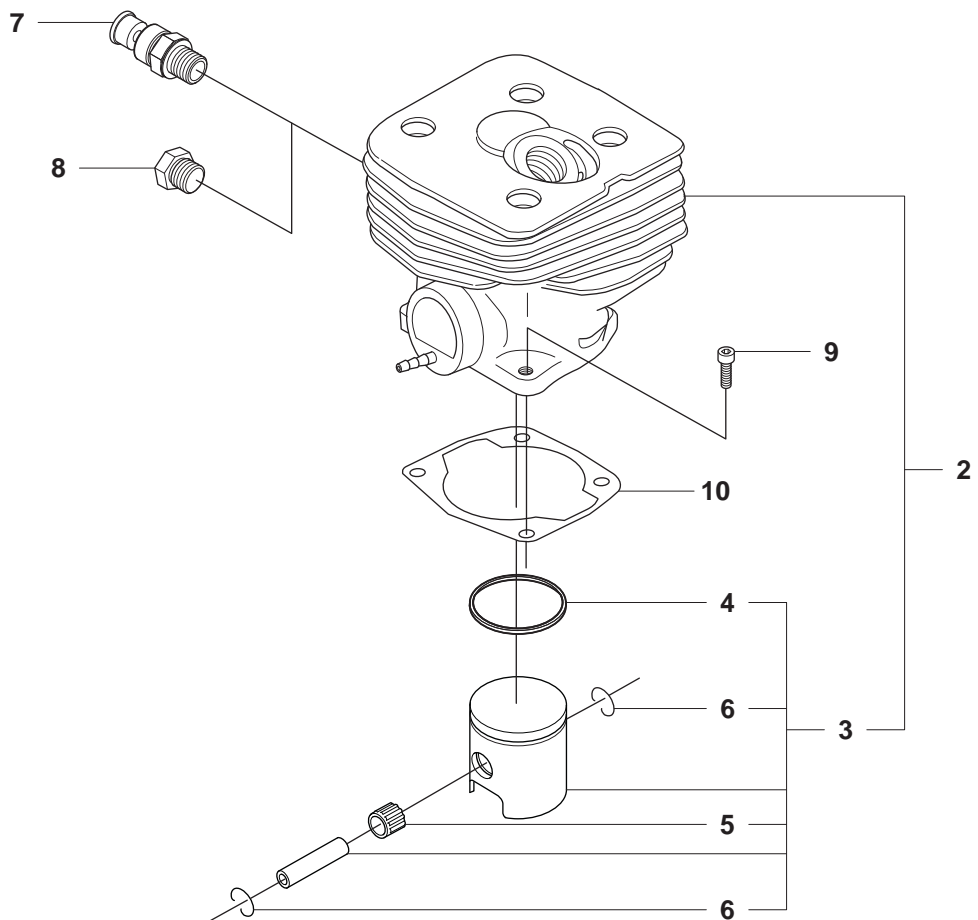

M

ø42mm, 45cc - F, FR, FRM, R, Rx