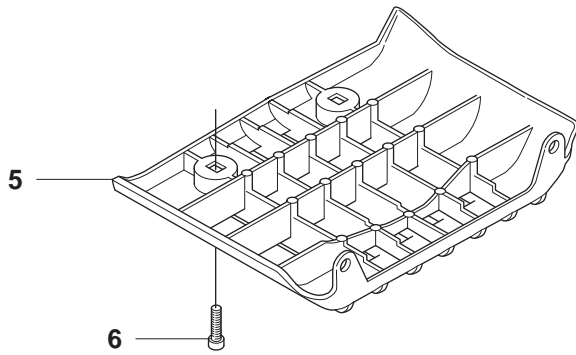

G

13 — **Husqvarna**
343FRM

12 — **Husqvarna**
E-tech **X-Series**
345FR

11 — **Husqvarna**
E-tech **X-Series**
345R

10 — **Husqvarna**
343R

9 — **Husqvarna**
E-tech **XT-Series**
345F

8 — **Husqvarna**
E-tech **X-Series**
345F

7 — **Husqvarna**
343F

Page Title	Image name	Page Note
COVER		8

G				
Position #	Article #	Quantity	Notes	Kit
1	503 94 75-03			
2	503 20 03-02	3		
3	503 94 77-01			
4	503 20 03-02			
5	537 16 61-01			
6	503 20 03-02	2		
7	537 35 68-01		F	
8	537 35 68-02		Fx	
9	537 35 68-03		FxT	
10	537 35 68-04		R	
11	537 35 68-05		Rx	
12	537 35 68-07		FR	
13	537 35 68-08		FRM	

[Order Husqvarna 343/345 parts on eBay](#)