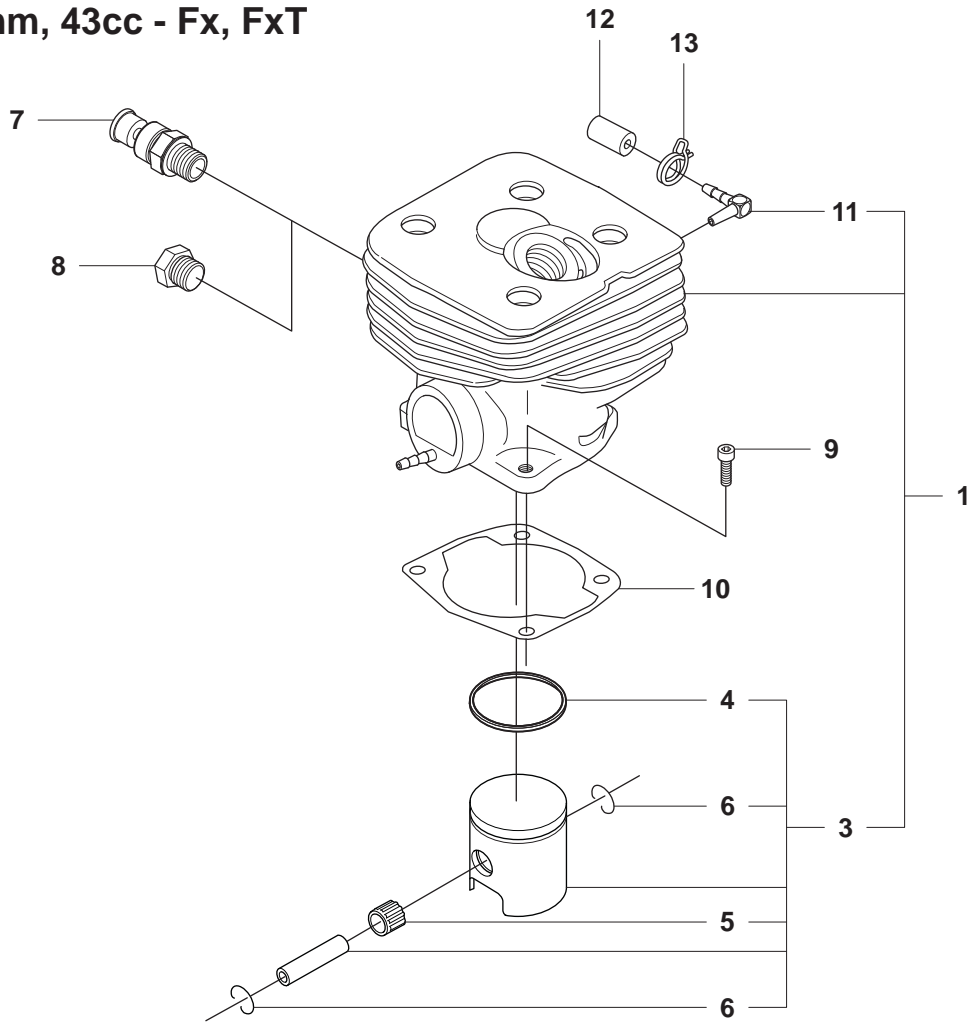

M

ø41mm, 43cc - Fx, FxT