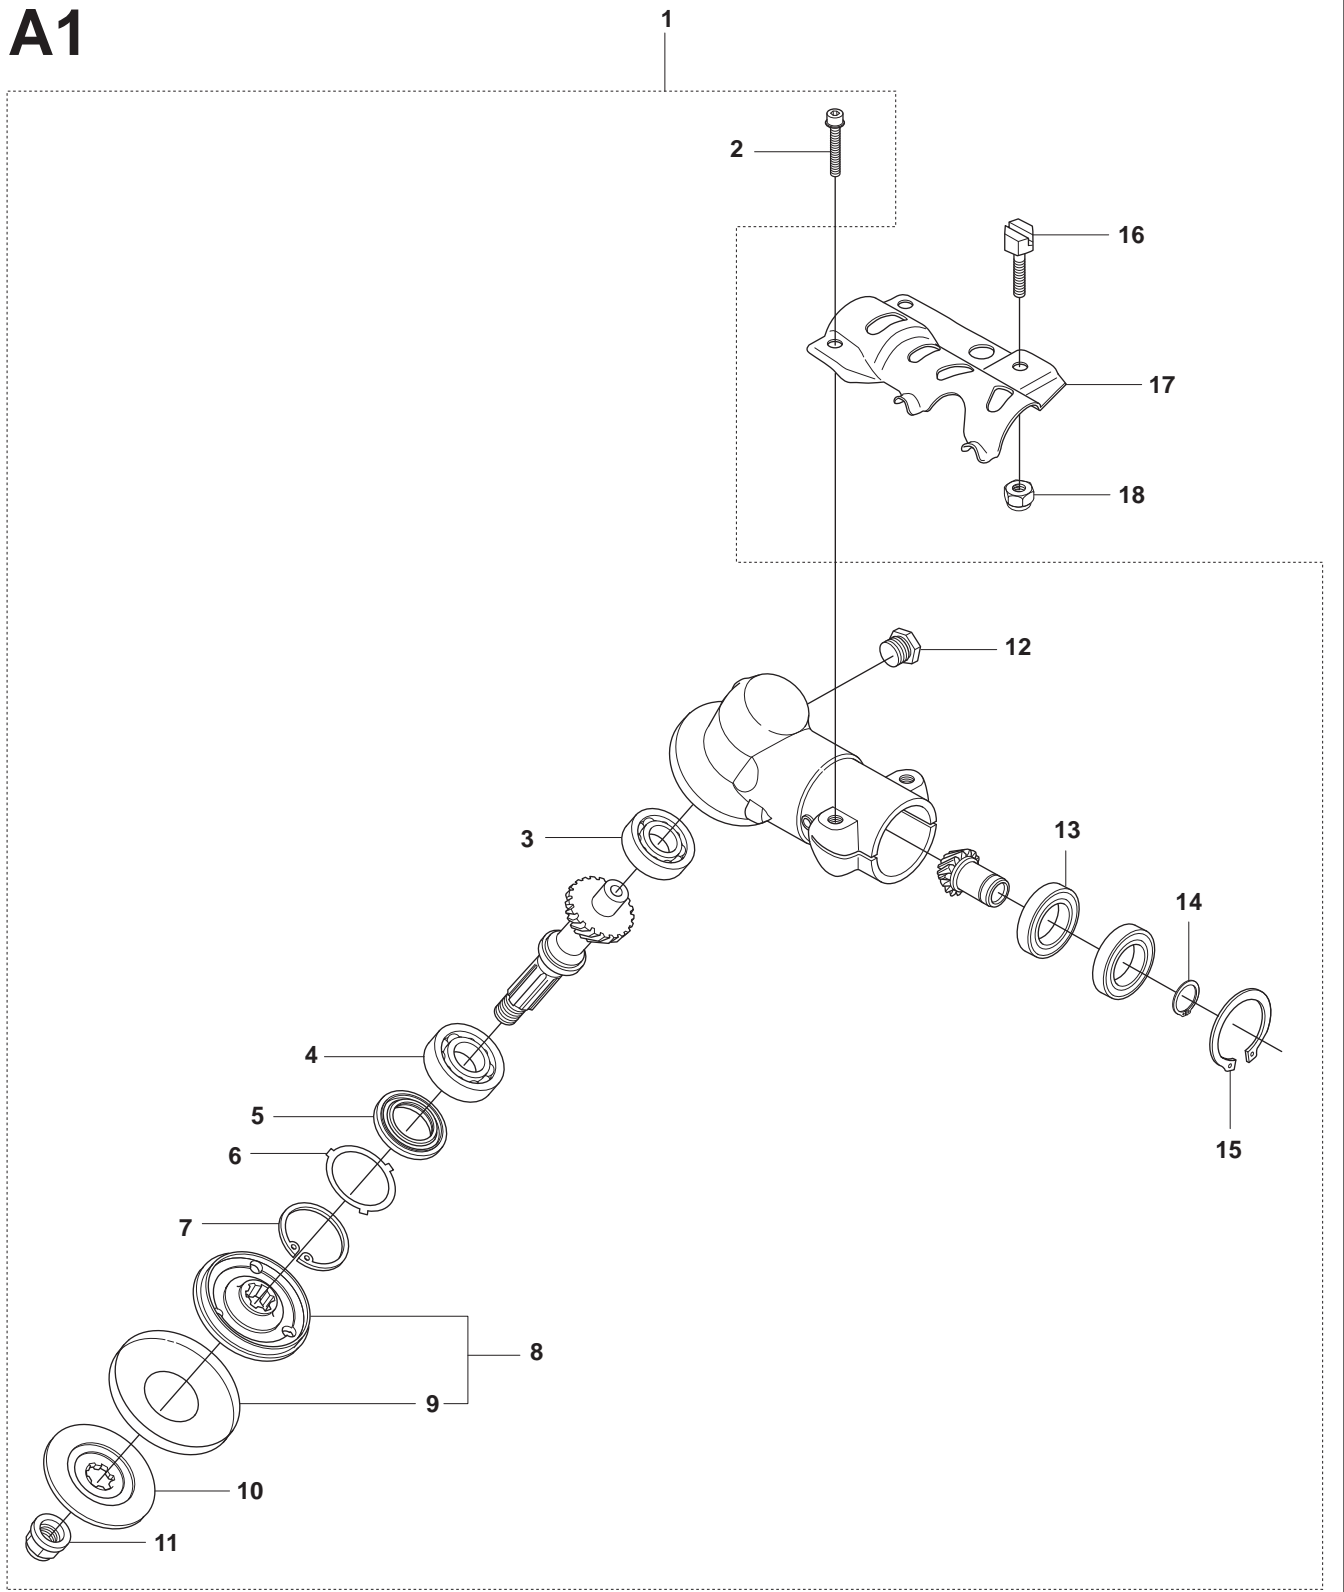

345R, 345RX

343F, 343FR

345FX, 345FXT

Spare parts

A1

Brand
HUSQVARNA

Page Title	Page Note
BEVEL GEAR	1

A1 Position #	Article #	Quantity	Notes	Kit
1	504 10 38-03		R, Rx, FR, FRM	
2	503 20 02-25	2		1
3	738 21 01-10			1
4	503 25 08-01			1
5	503 26 17-01			1
6	503 75 89-01			1
7	735 31 33-10			1
8	537 24 04-01		1"	1
9	537 29 24-01			1, 8
10	544 21 78-01			1
11	502 29 11-01			1
12	503 20 15-01			1
13	738 21 87-12	2		1
14	735 31 17-00			1
15	735 31 31-10			1
16	537 18 95-01			
17	503 95 45-01			
18	732 21 16-01			

[Order Husqvarna 343/345 parts on eBay](#)

A2

1

Page Title BEVEL GEAR	Page Note 2
--------------------------	----------------

A2		Quantity	Notes	Kit
Position #	Article #			
1	504 10 35-03		F, Fx, FxT	
2	738 21 01-10			1
3	503 25 08-01			1
4	503 26 17-01			1
5	503 75 89-01			1
6	735 31 33-10			1
7	544 19 78-01		1"	1
8	544 21 78-01			1
9	502 29 11-01			1
10	503 20 03-16	4		1
11	503 20 15-01			1
12	503 20 02-25	2		1
13	738 21 87-12	2		1
14	735 31 17-00			1
15	735 31 31-10			1

[Order Husqvarna 343/345 parts on eBay](#)

C

Page Title	Image name	Page Note
SUSPENSION		4

C					
Position #	Article #	Quantity	Notes	Kit	
1	503 20 02-16	2			
2	503 95 53-04				
3	503 22 10-12	2			
4	503 20 02-25	2			
5	537 29 97-01	2			
6	537 20 18-01				
7	537 19 79-01				
8	502 19 71-01				
9	503 85 73-02				
10	537 27 11-02				
11	503 22 65-01				
12	537 19 89-05		R, Rx		
13	502 19 71-01				
14	503 85 73-02				
15	503 95 59-06		F, Fx, FxT, FR, FRM		
16	503 20 02-20				

[Order Husqvarna 343/345 parts on eBay](#)

D

Page Title	Image name	Page Note
FUEL TANK		5

D			
Position #	Article #	Quantity	Notes
1	503 20 02-16		
2	537 17 25-02		F, Fx, FxI, FR, FRM
2	537 17 25-01		R, Rx
3	544 07 69-02		
4	537 18 49-01		
5	544 32 49-33		
6	537 18 49-01		
7	503 44 32-01		
8	503 23 00-11	2	
9	503 20 02-16	2	
10	503 94 93-01		
11	503 22 10-12	2	
12	537 21 99-01		
13	503 21 71-16		
14	503 95 61-01	2	