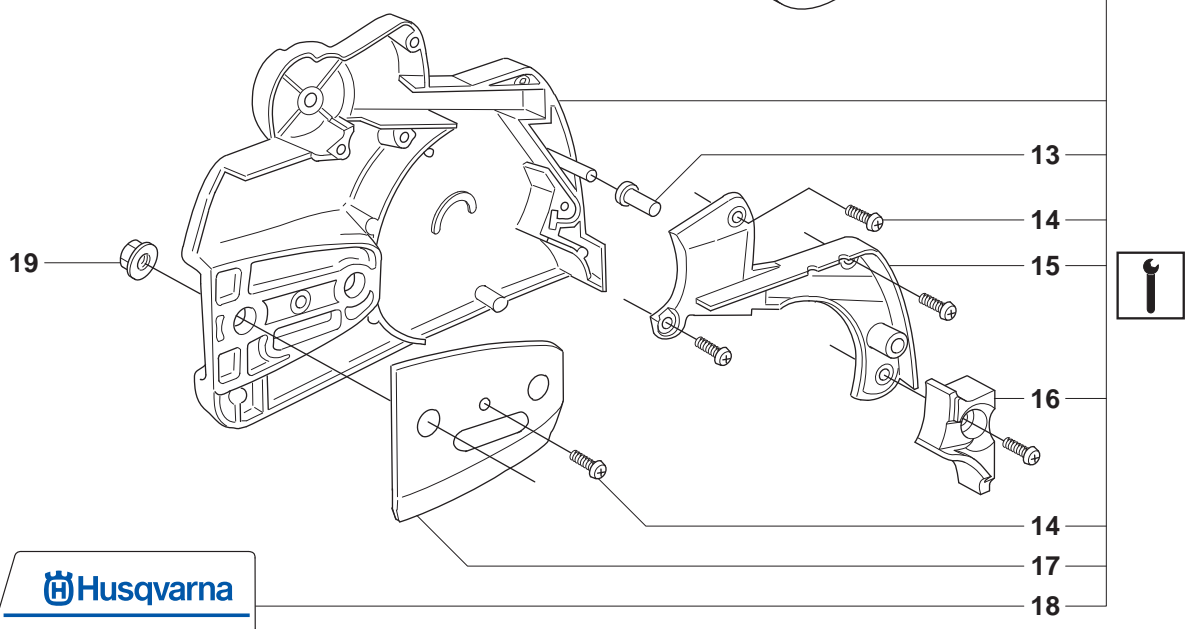

# 346XP, 353

**Spare parts**

**Ersatzteile**

**Pièces détachées**

**Reserve onderdelen**

**Repuestos**

**Reservdelar**

**A** 346XP(New edition)/353  
CHAIN BREAK & CLUTCH COVER

**B** 346XP(New edition)/353  
CLUTCH & OIL PUMP

Position	Article	Quantity	Notes	Kit
1	537 11 05-03	1		
2	537 35 91-01	1		1
3	503 98 00-71	1		
4	501 45 74-02	1		3
5	503 25 52-01	1		3
6	503 89 21-02	1		
7	544 18 01-03	1		
8	537 06 91-02	1		7
9	503 23 00-60	2		7
10	503 89 16-01	1		7
11	503 89 15-01	1		7
12	537 02 71-01	1		7
13	721 11 64-30	1		7
14	503 21 74-12	1		
15	537 41 32-01	1		
16	537 10 11-01	1		
17	504 71 00-03	1		