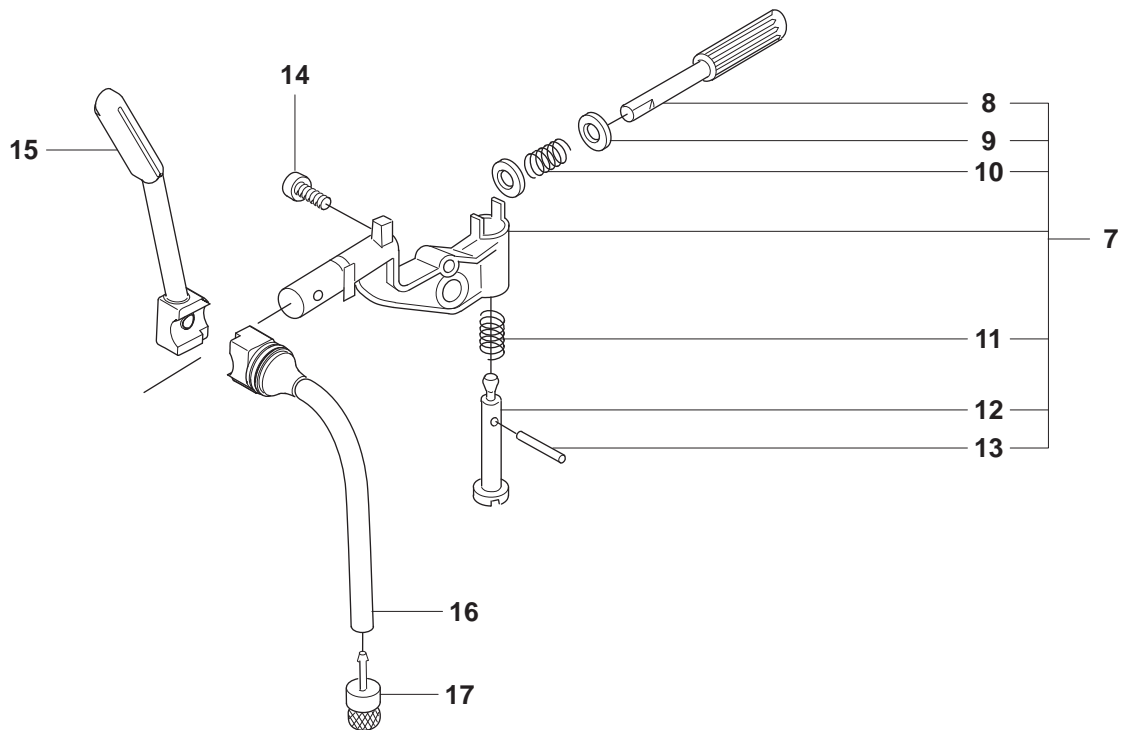

# 346XP, 353

**Spare parts**

**Ersatzteile**

**Pièces détachées**

**Reserve onderdelen**

**Repuestos**

**Reservdelar**

**A** 346XP(New edition)/353  
CHAIN BREAK & CLUTCH COVER

**B** 346XP(New edition)/353  
CLUTCH & OIL PUMP

Position	Article	Quantity	Notes	Kit
1	537 11 05-03	1		
2	537 35 91-01	1		1
3	503 98 00-71	1		
4	501 45 74-02	1		3
5	503 25 52-01	1		3
6	503 89 21-02	1		
7	544 18 01-03	1		
8	537 06 91-02	1		7
9	503 23 00-60	2		7
10	503 89 16-01	1		7
11	503 89 15-01	1		7
12	537 02 71-01	1		7
13	721 11 64-30	1		7
14	503 21 74-12	1		
15	537 41 32-01	1		
16	537 10 11-01	1		
17	504 71 00-03	1		