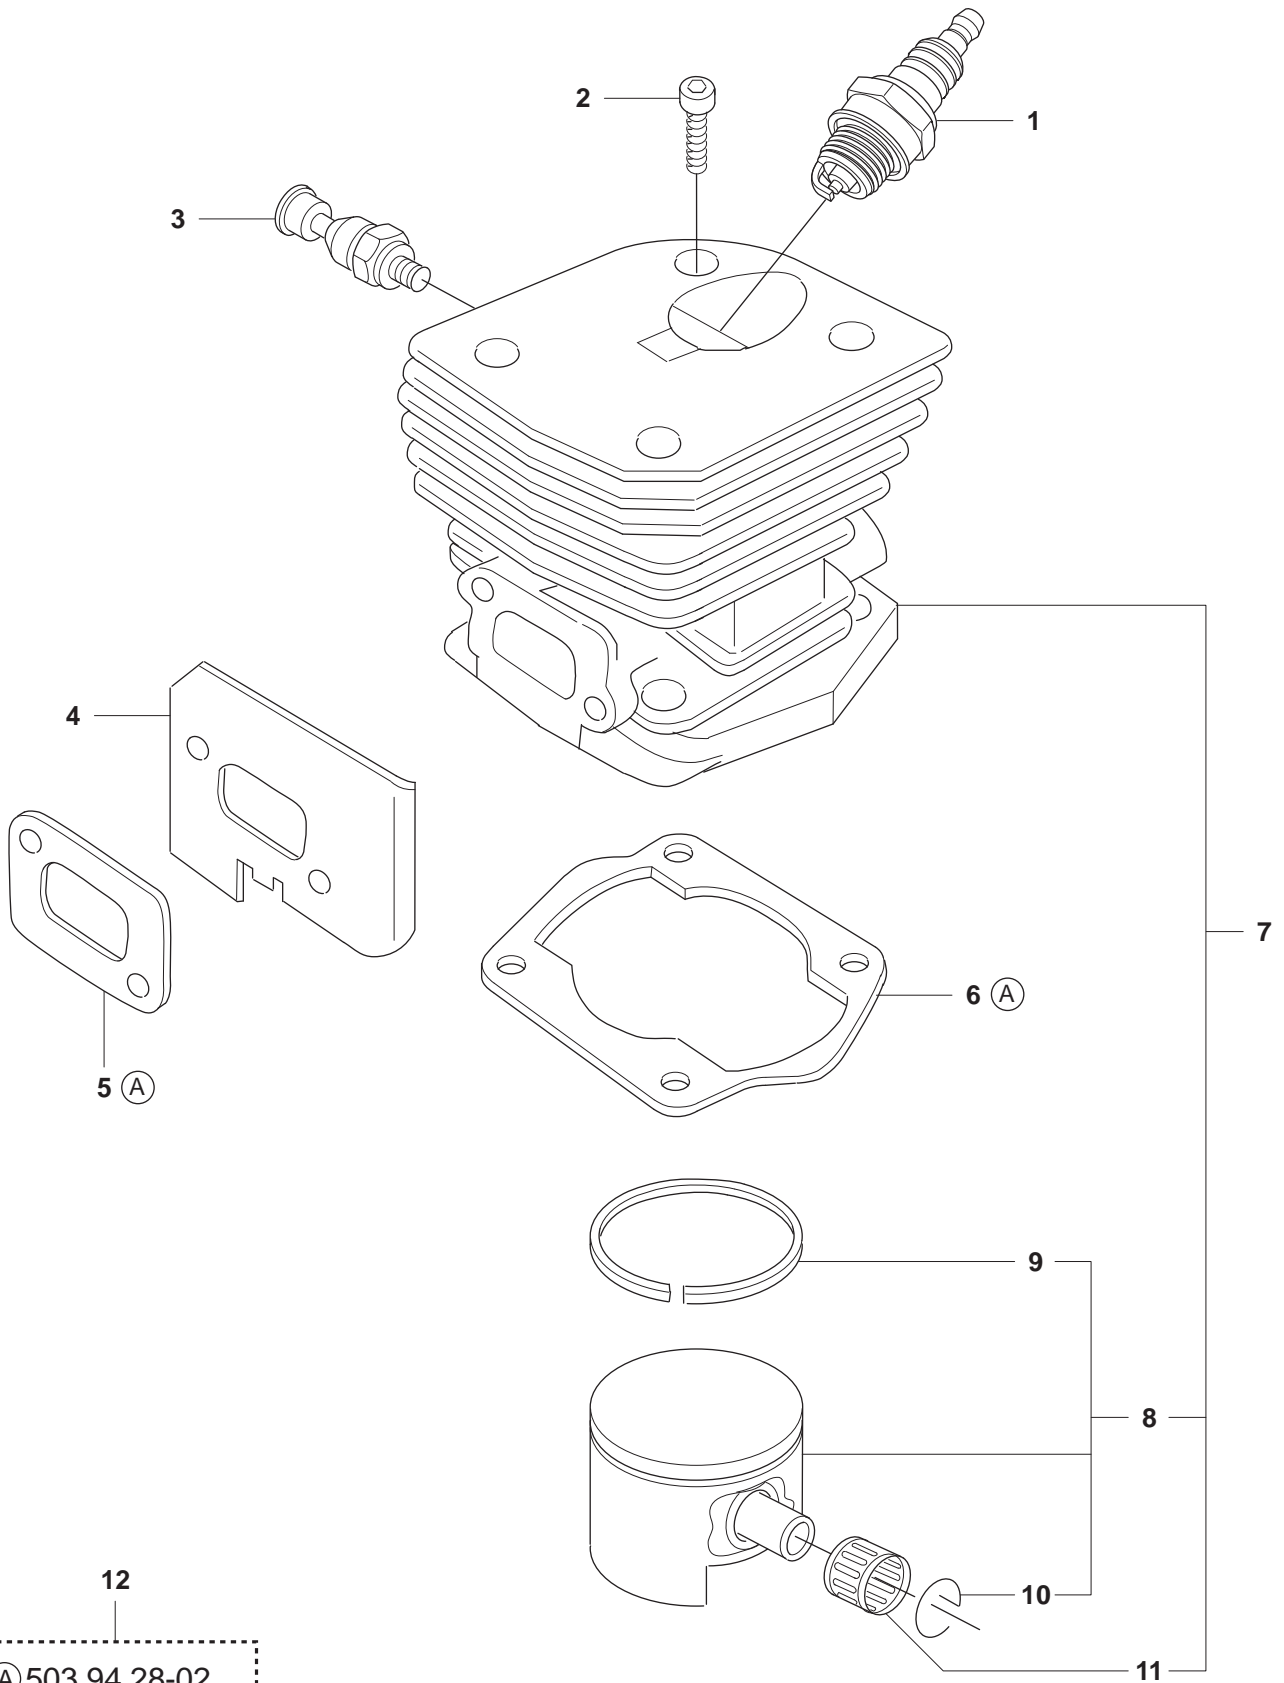

Position	Article	Quantity	Notes	Kit
1	537 15 28-01	1		
2	537 15 27-01	1		1
3	503 92 95-01	1		
4	503 89 30-03	2		
5	537 02 99-01	1		
6	537 10 78-03	1	orange, 353	
6	537 10 78-04	1	grey, 346XP	
7	503 89 29-01	1		6
8	503 21 70-10	1		6
9	503 89 08-02	1		6
10	503 46 59-01	1		6
11	735 31 08-20	1		6
12	537 04 30-01	1		6
13	503 85 52-01	1		6
14	503 21 70-72	5		6
15	537 10 80-02	1		6
16	537 08 90-01	1		6
17	503 85 66-01	1		6
18	537 37 04-01	1		6
19	503 22 00-01	2		

**B** 346XP(New edition)/353  
CLUTCH & OIL PUMP

Position	Article	Quantity	Notes	Kit
1	537 11 05-03	1		
2	537 35 91-01	1		1
3	503 98 00-71	1		
4	501 45 74-02	1		3
5	503 25 52-01	1		3
6	503 89 21-02	1		
7	544 18 01-03	1		
8	537 06 91-02	1		7
9	503 23 00-60	2		7
10	503 89 16-01	1		7
11	503 89 15-01	1		7
12	537 02 71-01	1		7
13	721 11 64-30	1		7
14	503 21 74-12	1		
15	537 41 32-01	1		
16	537 10 11-01	1		
17	504 71 00-03	1		

**C** 346XP(New edition)/353  
TOP COVER

<b>Position</b>	<b>Article</b>	<b>Quantity</b>	<b>Notes</b>	<b>Kit</b>
1	504 05 43-01	1		
2	501 63 97-01	1		1
3	503 84 59-01	1		1
4	503 98 74-01	1		1

**D** 346XP(New edition)/353  
CYLINDER PISTON

Ⓐ 503 94 28-02  
Set of gaskets  
Dichtungssatz  
Jeu de joints  
Juego de juntas  
Packningssatz

Position	Article	Quantity	Notes	Kit
1	503 23 51-08	1		
2	725 53 33-55	4		
3	503 66 54-01	1		
4	503 97 13-01	1		
5	503 86 25-01	1		12
6	503 89 44-01	1		12
7	537 25 31-04	1	353	
7	544 14 29-03	1	346XP 50 cc	
7	544 14 29-04	1	346XP decomp 50 cc	
8	537 22 36-04	1	353	7
8	544 14 31-02	1	346XP 50 cc, 346XP decomp 50 cc	7
9	503 28 90-11	1	353	8
9	503 28 90-56	1	346XP 50 cc, 346XP decomp 50 cc	8
10	737 44 10-00	2		8
11	501 45 16-01	1		7
12	503 94 28-02	1	A = Set of gaskets	