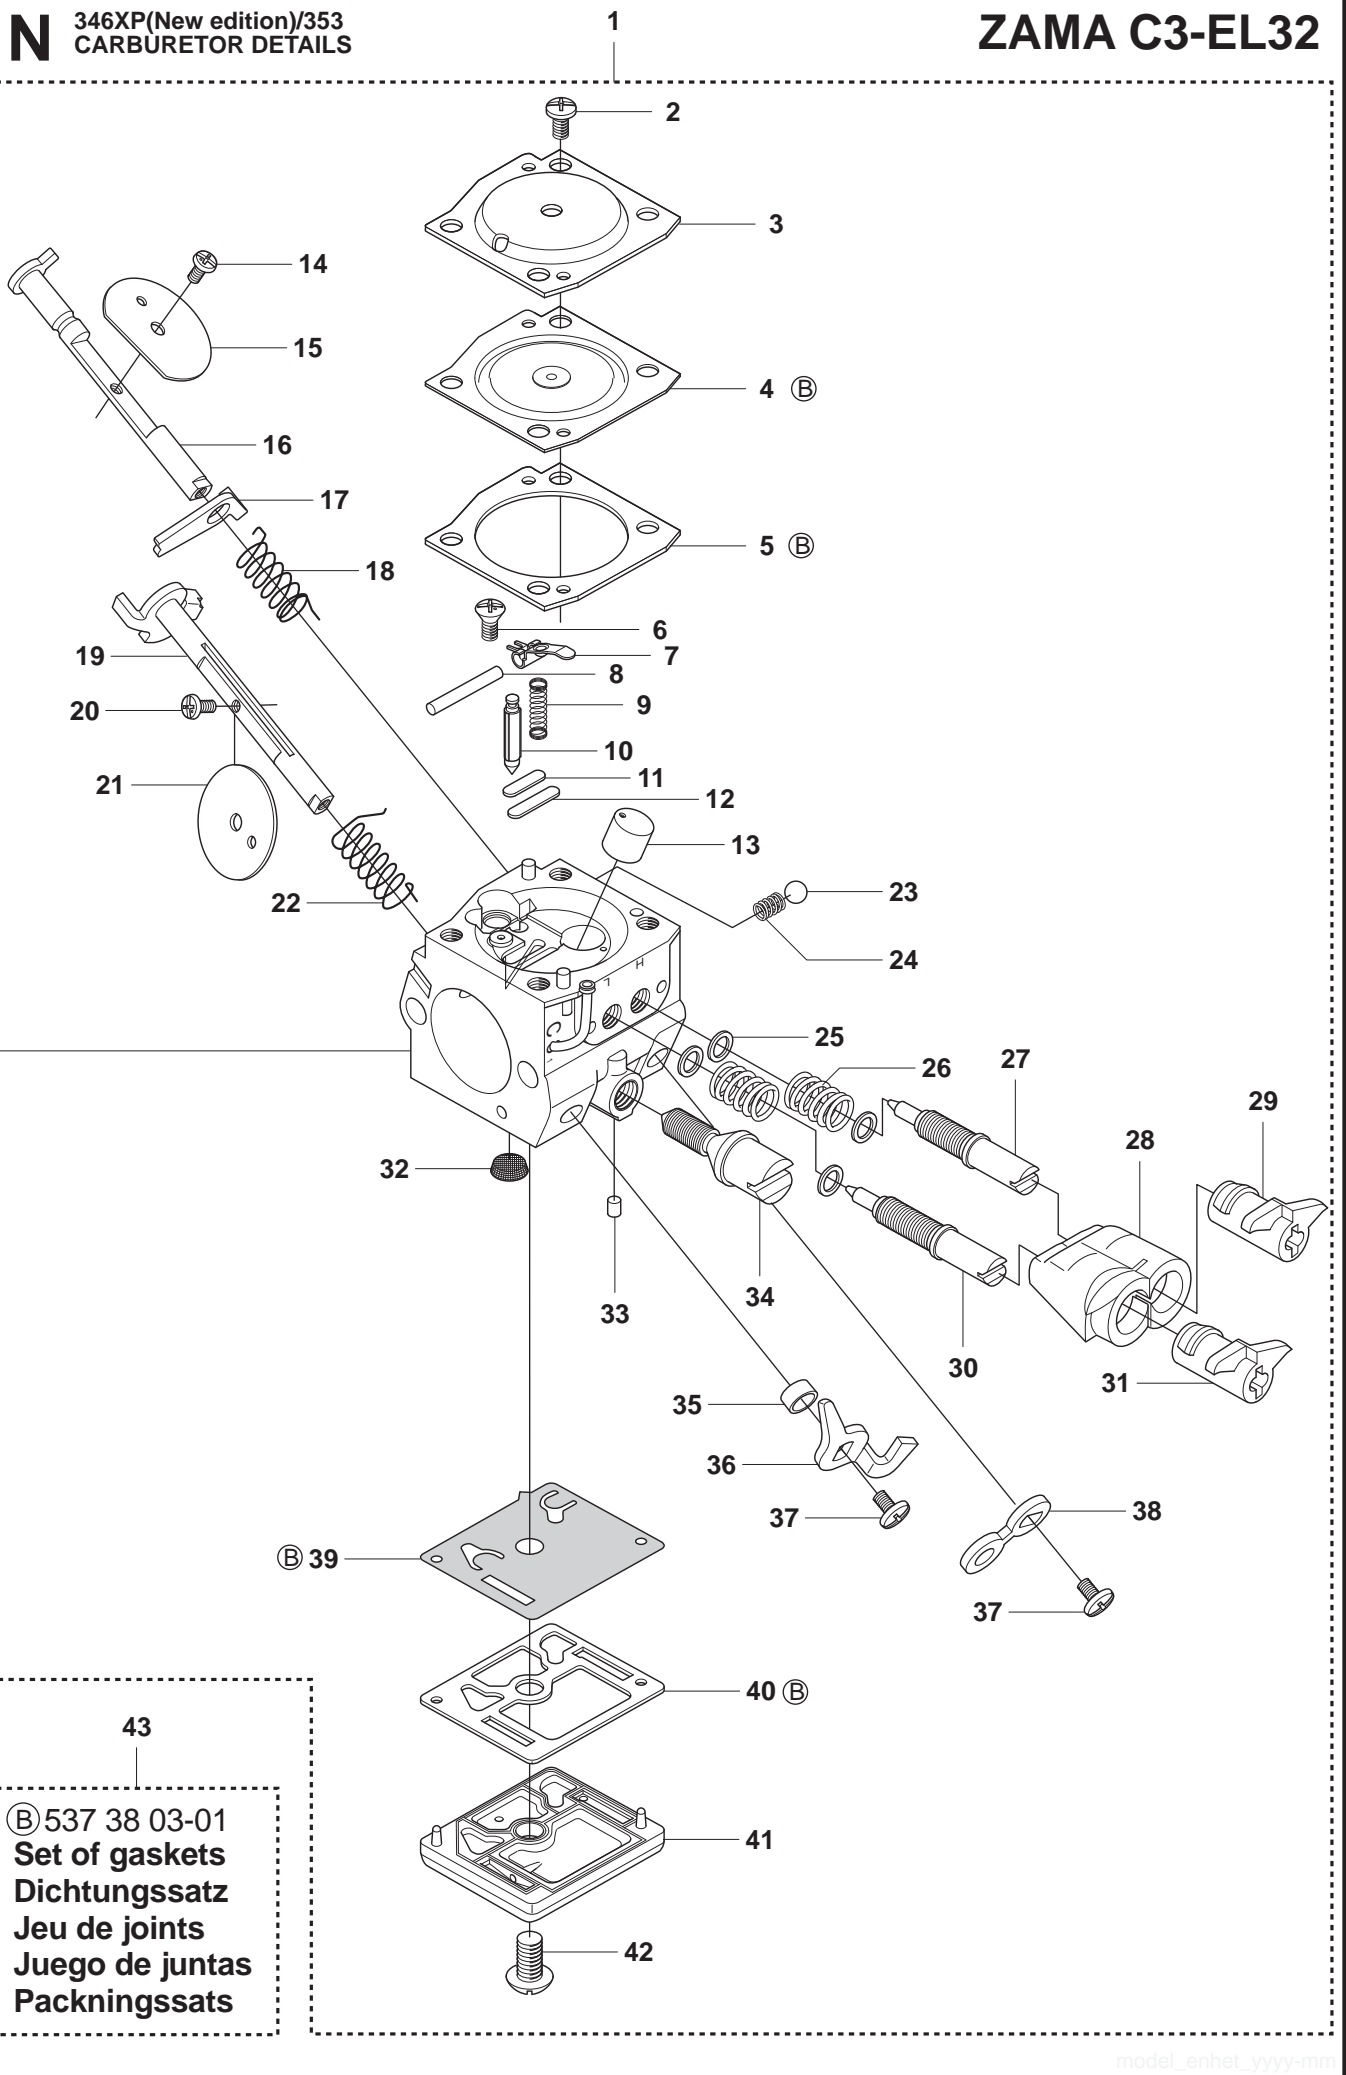

N

346XP(New edition)/353
CARBURETOR DETAILS

ZAMA C3-EL32

43
Ⓑ 537 38 03-01
Set of gaskets
Dichtungssatz
Jeu de joints
Juego de juntas
Packningssats

Page N 346XP, 353		CARBURETOR DETAILS		
Position	Article	Quantity	Notes	Kit
1	503 28 32-10	1		
2	503 48 05-01	4		1
3	537 17 60-01	1		1
4	537 17 59-01	1		1, 43
5	503 88 44-01	1		1, 43
6	503 48 01-01	1		1
7	537 17 64-01	1		1
8	503 48 00-01	1		1
9	537 17 63-01	1		1
10	537 17 62-01	1		1
11	537 17 78-01	1		1
12	503 53 56-01	1		1
13	537 41 61-01	1		1
14	503 52 36-01	1		1
15	544 05 66-01	1		1
16	537 26 67-01	1		1
17	544 05 67-01	1		1
18	537 17 66-01	1		1
19	537 26 63-01	1		1
20	503 48 18-01	1		1
21	537 26 66-01	1		1
22	537 17 61-01	1		1
23	537 01 25-01	1		1
24	537 01 26-01	2		1
25	503 90 31-01	4		1
26	503 48 08-01	2		1
27	537 17 85-01	1		1
28	503 90 34-01	1		1
29	503 90 33-01	1		1
30	537 26 70-01	1		1
31	503 90 32-01	1		1
32	503 53 57-01	1		1
33	503 48 11-01	1		1
34	537 17 76-01	1		1
35	503 48 19-01	1		1
36	537 17 69-01	1		1
37	503 47 90-01	2		1
38	537 17 75-01	1		1
39	537 38 02-01	1		1, 43
40	503 61 66-01	1		1, 43
41	537 17 68-01	1		1
42	503 47 96-01	1		1
43	537 38 03-01	1	B = Set of gaskets