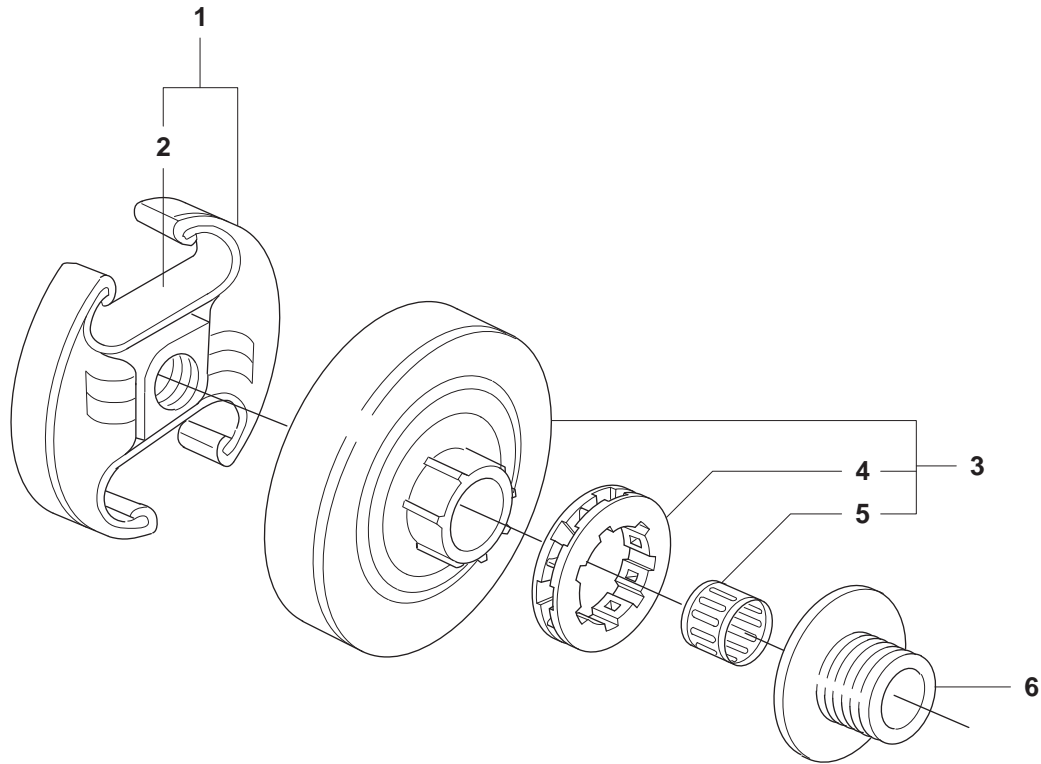

# 346XP, 353

**Spare parts**

**Ersatzteile**

**Pièces détachées**

**Reserve onderdelen**

**Repuestos**

**Reservdelar**

**A** 346XP(New edition)/353  
CHAIN BREAK & CLUTCH COVER

**B** 346XP(New edition)/353  
CLUTCH & OIL PUMP

Position	Article	Quantity	Notes	Kit
1	537 11 05-03	1		
2	537 35 91-01	1		1
3	503 98 00-71	1		
4	501 45 74-02	1		3
5	503 25 52-01	1		3
6	503 89 21-02	1		
7	544 18 01-03	1		
8	537 06 91-02	1		7
9	503 23 00-60	2		7
10	503 89 16-01	1		7
11	503 89 15-01	1		7
12	537 02 71-01	1		7
13	721 11 64-30	1		7
14	503 21 74-12	1		
15	537 41 32-01	1		
16	537 10 11-01	1		
17	504 71 00-03	1		