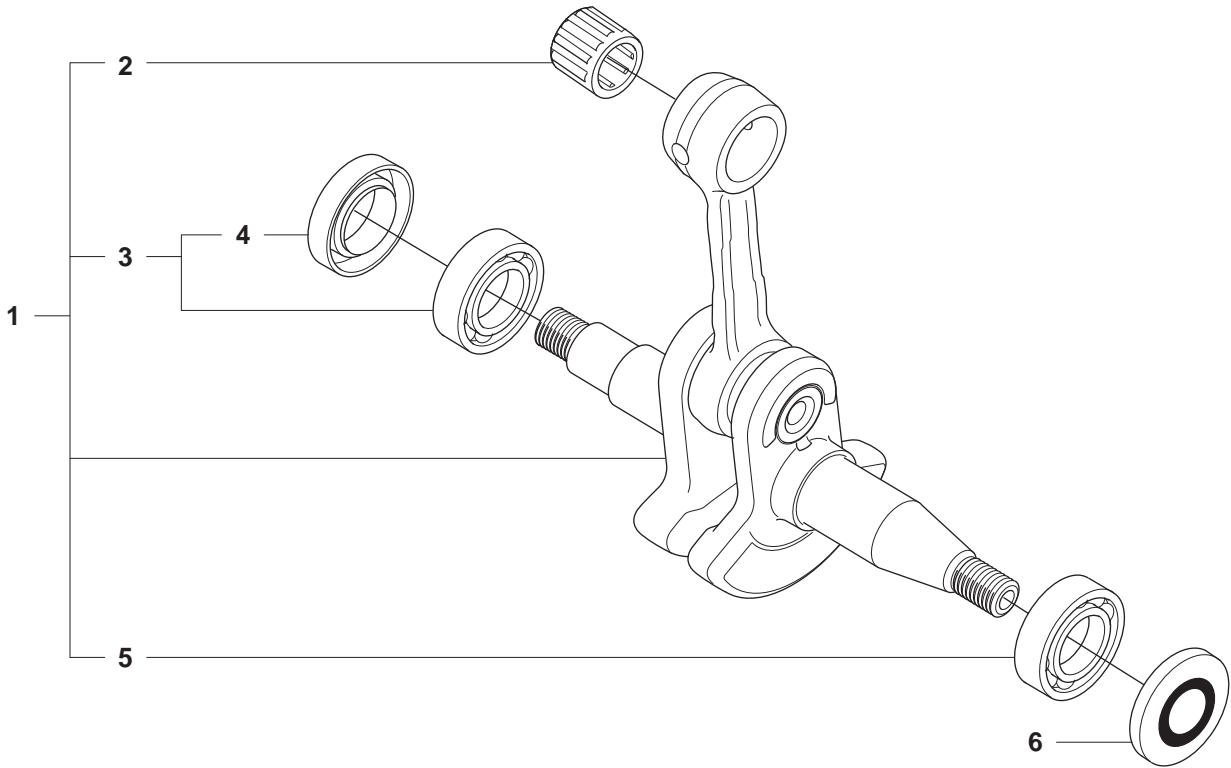

E 346XP(New edition)/353
CRANKSHAFT

Position	Article	Quantity	Notes	Kit
1	504 20 68-01	1		
2	501 45 16-01	1		1
3	505 41 60-01	1		1
4	505 41 61-01	1		3
5	738 22 02-25	1		1
6	505 27 57-19	1