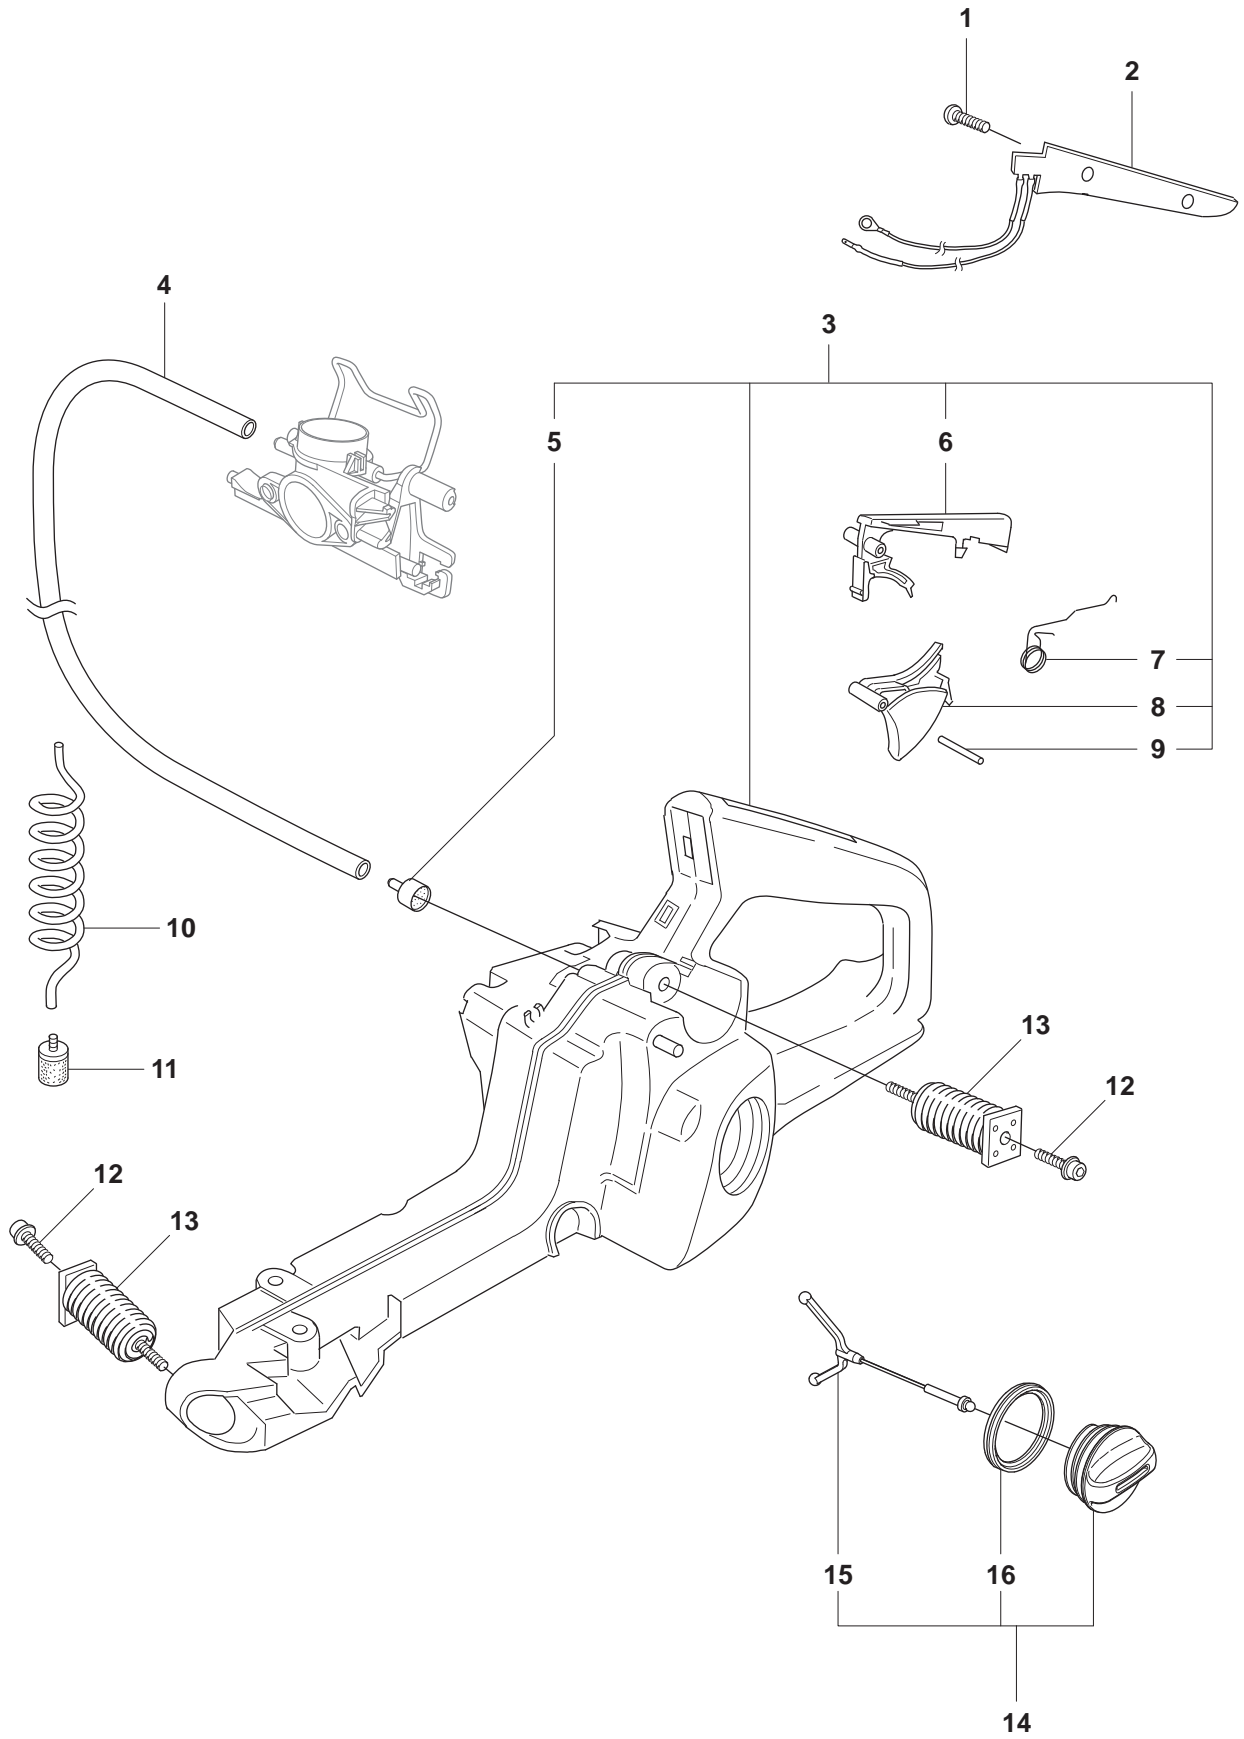

J

346XP(New edition)/353 HANDLE & CONTROLS

Position	Article	Quantity	Notes	Kit
1	503 21 38-01	2	XPG	
2	503 92 61-02	1	XPG	
3	503 86 37-03	1		
4	544 32 49-20	1		
5	537 35 95-01	1		3
6	503 85 44-01	1		3
7	503 99 86-01	1		3
8	503 85 45-01	1		3
9	720 18 25-20	1		3
10	544 32 50-02	1		
11	503 44 32-01	1		
12	503 21 88-76	2		
13	503 85 41-01	2		
14	537 21 52-02	1	Std	
14	537 21 52-03	1	E-tech	
15	503 57 89-01	1		14
16	537 21 50-01	1		14