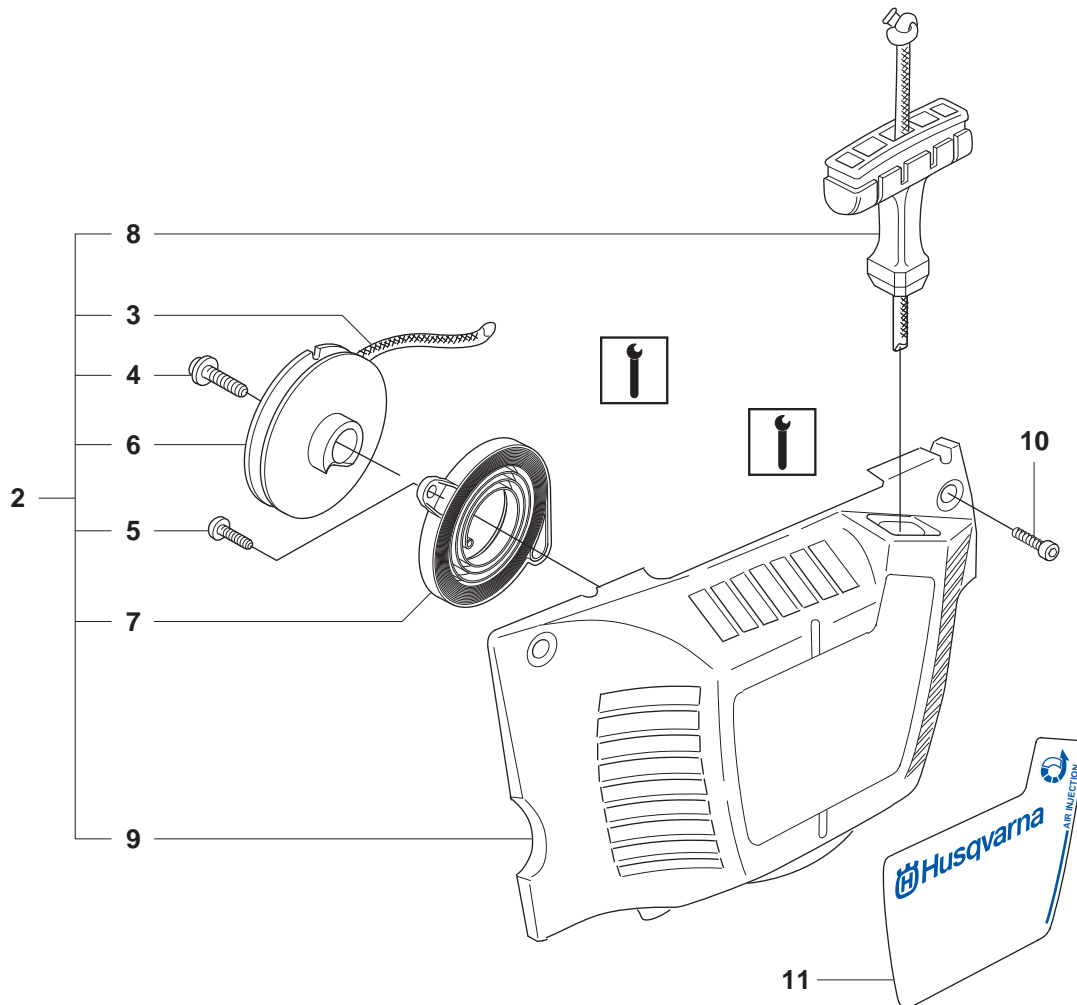

M1 346XP/353
STARTER

Position	Article	Quantity	Notes	Kit
1	503 89 06-01	1		
2	537 10 47-02	1		
3	505 30 51-25	1		2
4	503 21 77-16	1		2
5	503 21 29-10	2		2
6	537 09 25-01	1		2
7	537 09 31-01	1		2
8	503 54 39-01	1		2
9	537 10 27-02	1		2
10	544 08 03-01	4		
11	537 37 05-10	1	353	
11	537 37 05-12	1	353G	
11	537 37 05-13	1	353G Heated carb	
11	537 37 05-11	1	353 E-tech	
11	537 37 05-14	1	353G E-tech	
11	537 37 05-15	1	353G Heated carb E-tech	
11	537 37 05-04	1	346XP (old)	
11	537 37 05-06	1	346XPG (old)