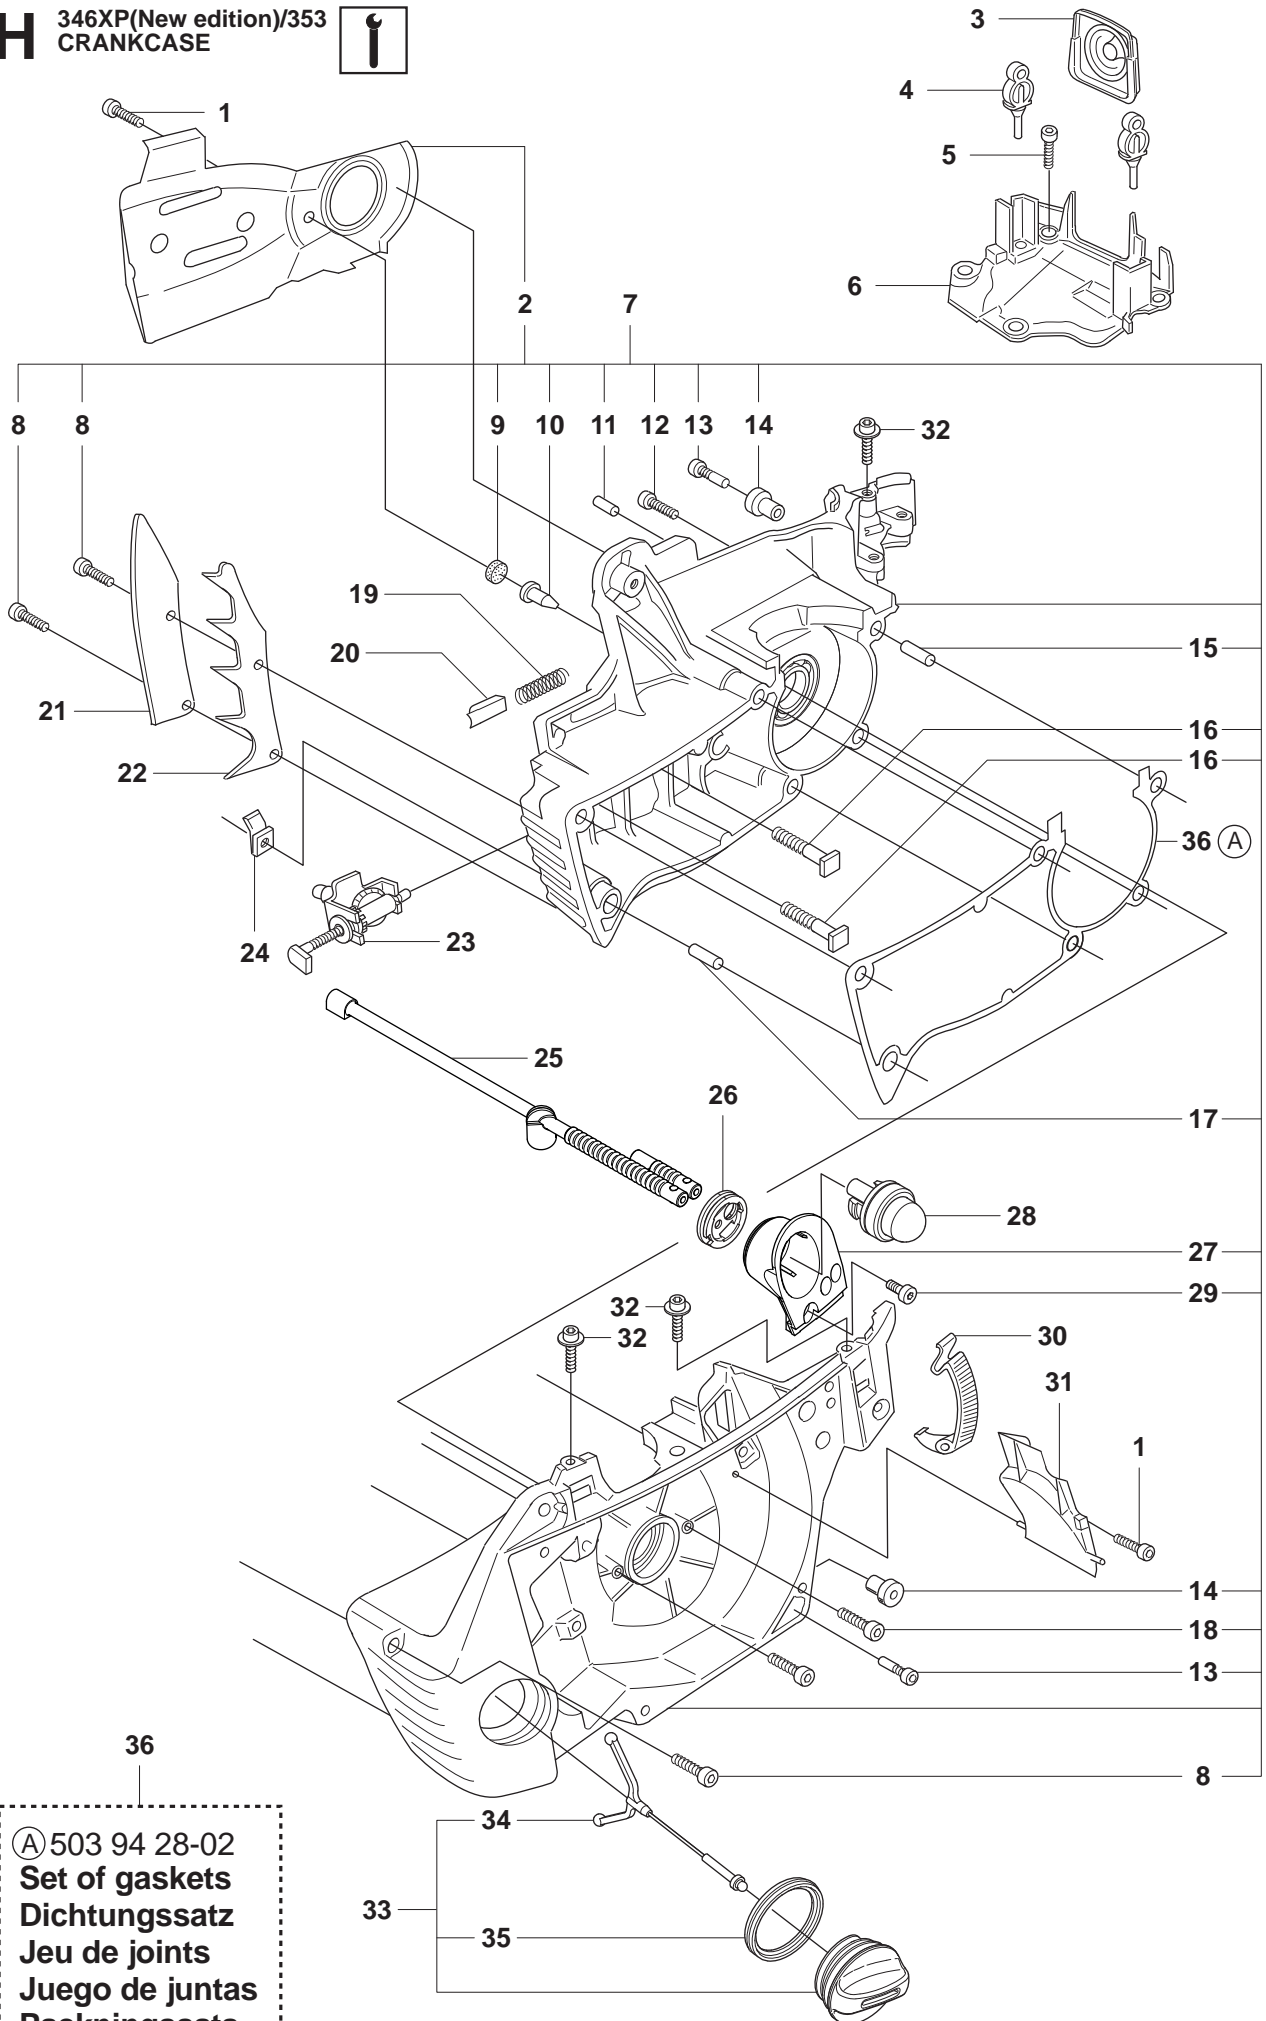

H

**346XP(New edition)/353
CRANKCASE**

(A) 503 94 28-02
Set of gaskets
Dichtungssatz
Jeu de joints
Juego de juntas
Packningssats

Position	Article	Quantity	Notes	Kit
1	503 21 74-12	3		
2	537 40 56-01	1		7
3	537 14 65-01	1		
4	503 86 93-01	2		
5	503 21 75-12	4		
6	544 36 07-01	1		
7	537 17 19-05	1		
8	503 20 07-76	3		7
9	537 40 35-01	1		7
10	530 02 61-19	1		7
11	721 12 07-30	1		7
12	503 20 08-70	6		7
13	503 21 51-01	2		7
14	503 86 92-01	2		7
15	503 90 56-01	1		7
16	503 87 54-01	2		7
17	503 90 56-01	1		7
18	503 20 25-16	2		7
19	503 43 65-01	1		
20	503 89 24-01	1		
21	503 93 04-01	1		
22	503 90 59-01	1		
23	537 07 12-01	1		23
24	503 88 63-01	1		
25	544 33 10-01	1		
26	504 01 09-01	1		
27	504 07 15-03	1		7
28	503 93 66-01	1		
29	544 44 97-01	1		7
30	503 89 47-01	3	orange, 353	
30	503 89 47-03	3	grey, 346XP	
31	503 88 86-01	1		
32	503 21 39-01	3		
33	537 28 15-02	1		
34	503 57 89-01	1		33
35	501 62 68-01	1		33
36	503 94 28-02	1	A = Set of gaskets