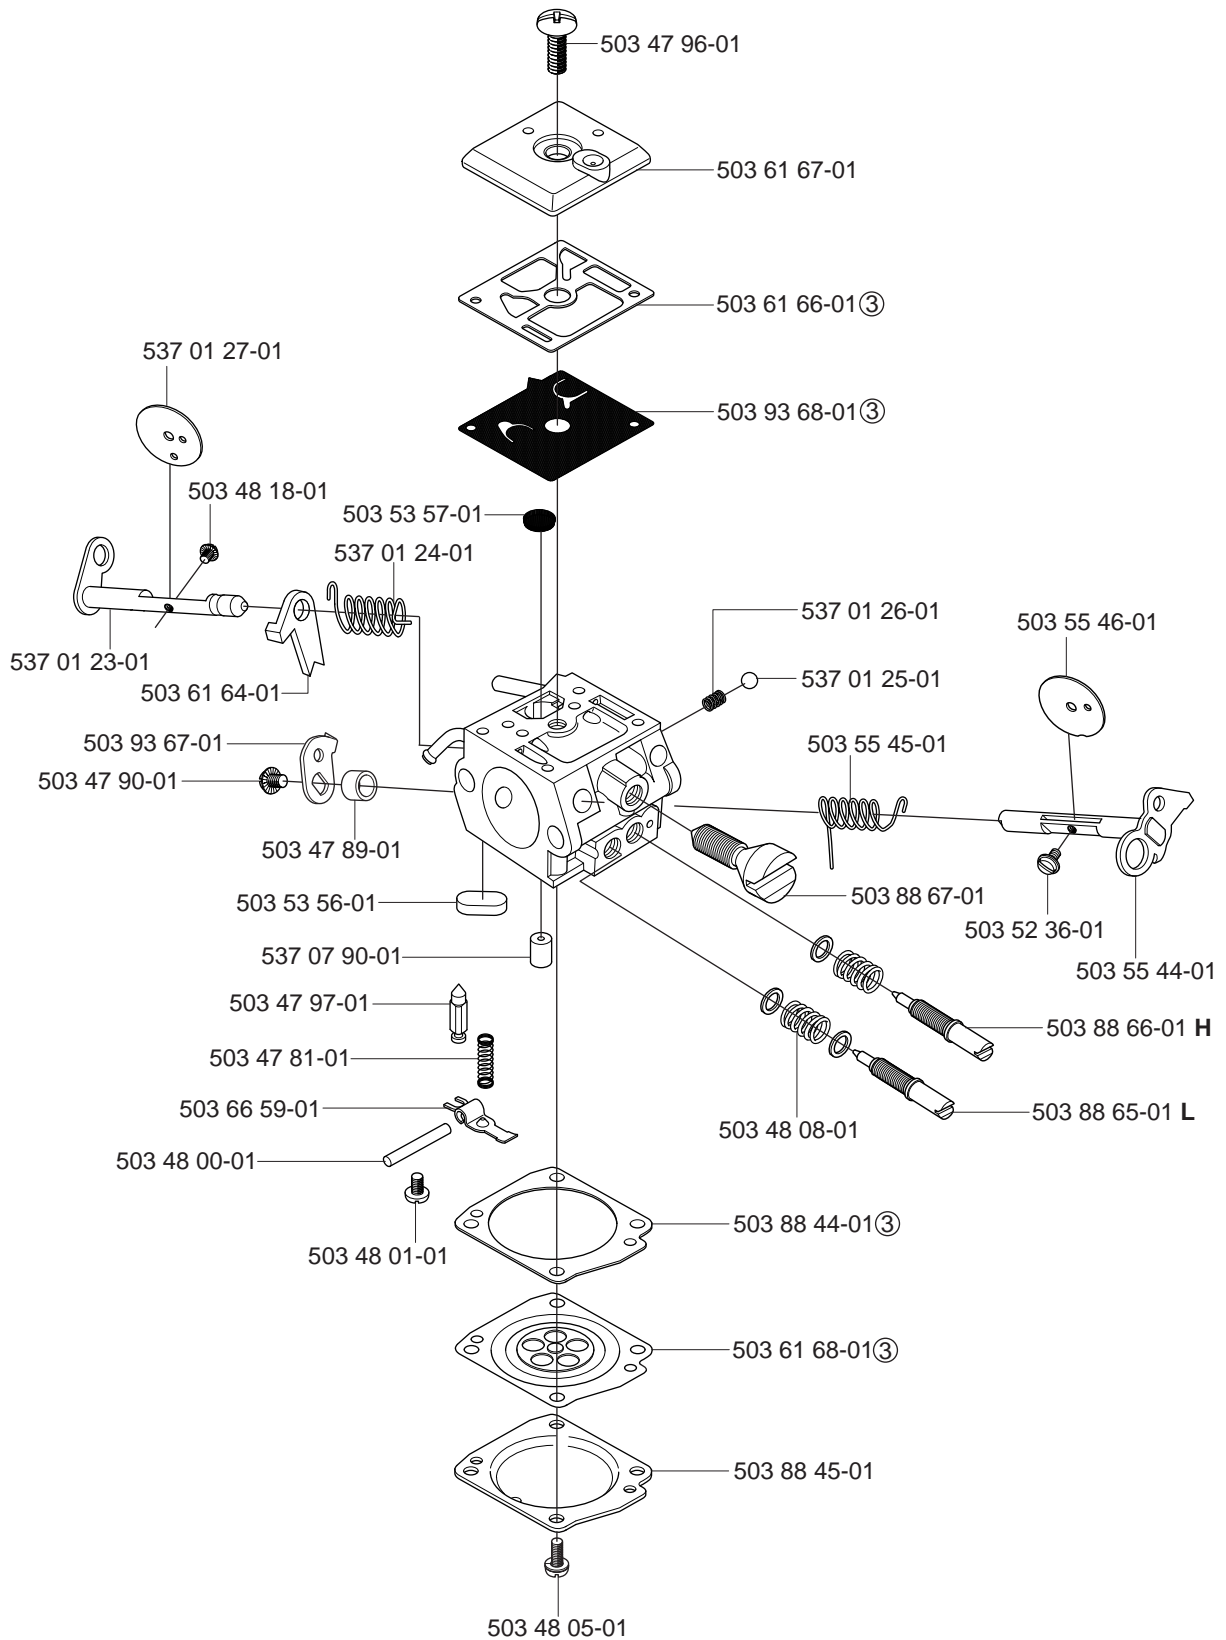

# A

**B** \*\*compl 537 03 62-05 (3/8"x7T)  
\*\*compl 537 03 62-06 (3/8"x8T)

C

\*compl 503 62 78-07

\*503 98 74-01

**D** \*compl 503 69 10-73  
\*compl 503 93 90-05 EPA, EU

① 503 64 72-01  
**Set of gaskets**  
**Dichtungssatz**  
**Jeu de joints**  
**Juego de juntas**  
**Packningssats**

# G

**H****\*compl 503 62 68-76**

**J**

\*compl 503 71 32-75

L

**N**

compl 503 28 18-05 EPA, EU

**Walbro HD-12B EPA, EU**