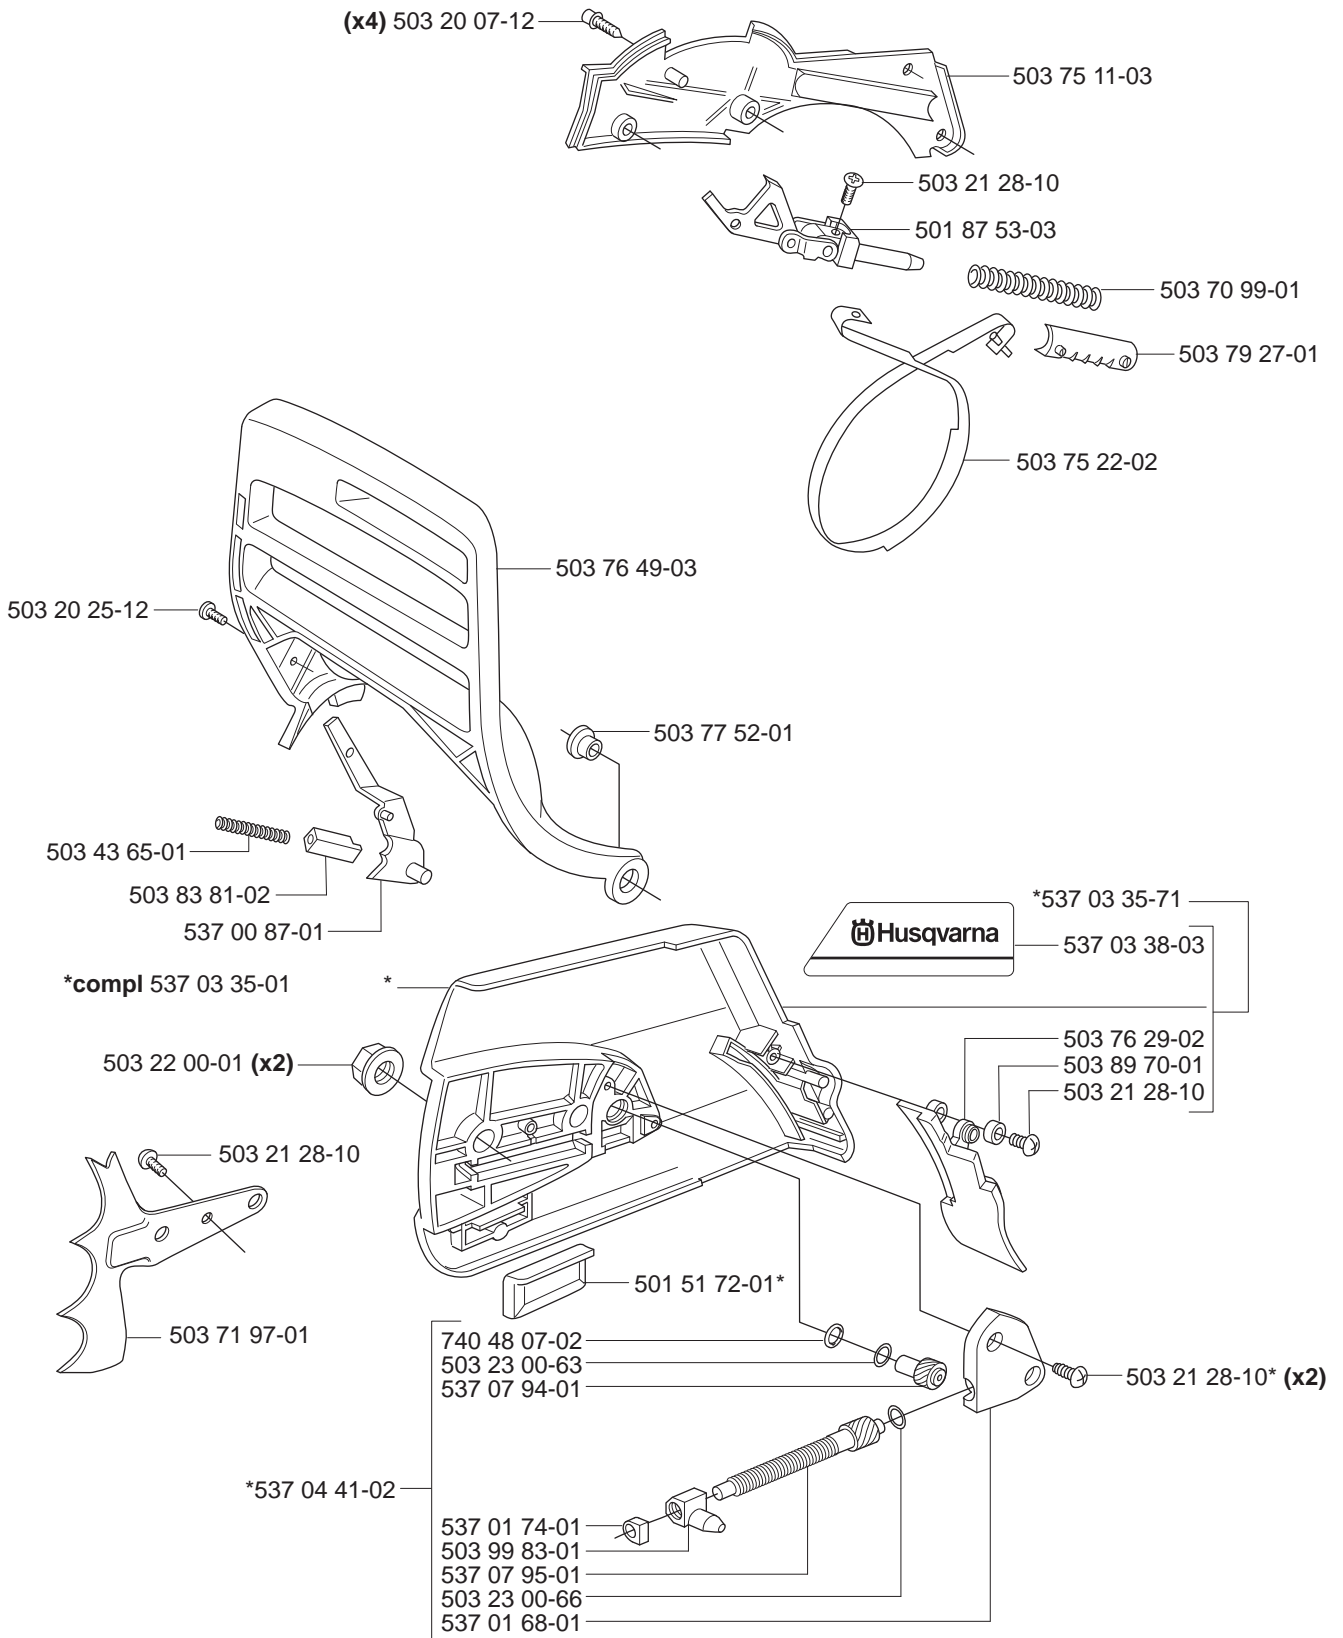

Vervangt

**Repuestos**

Reemplaza

**Reservdelar**

Ersätter

544 06 22-01

# A

**B** \*\*compl 537 03 62-05 (3/8"x7T)  
\*\*compl 537 03 62-06 (3/8"x8T)

C

\*compl 503 62 78-07

\*503 98 74-01

**D** \*compl 503 69 10-73  
\*compl 503 93 90-05 EPA, EU

① 503 64 72-01  
**Set of gaskets**  
**Dichtungssatz**  
**Jeu de joints**  
**Juego de juntas**  
**Packningssats**