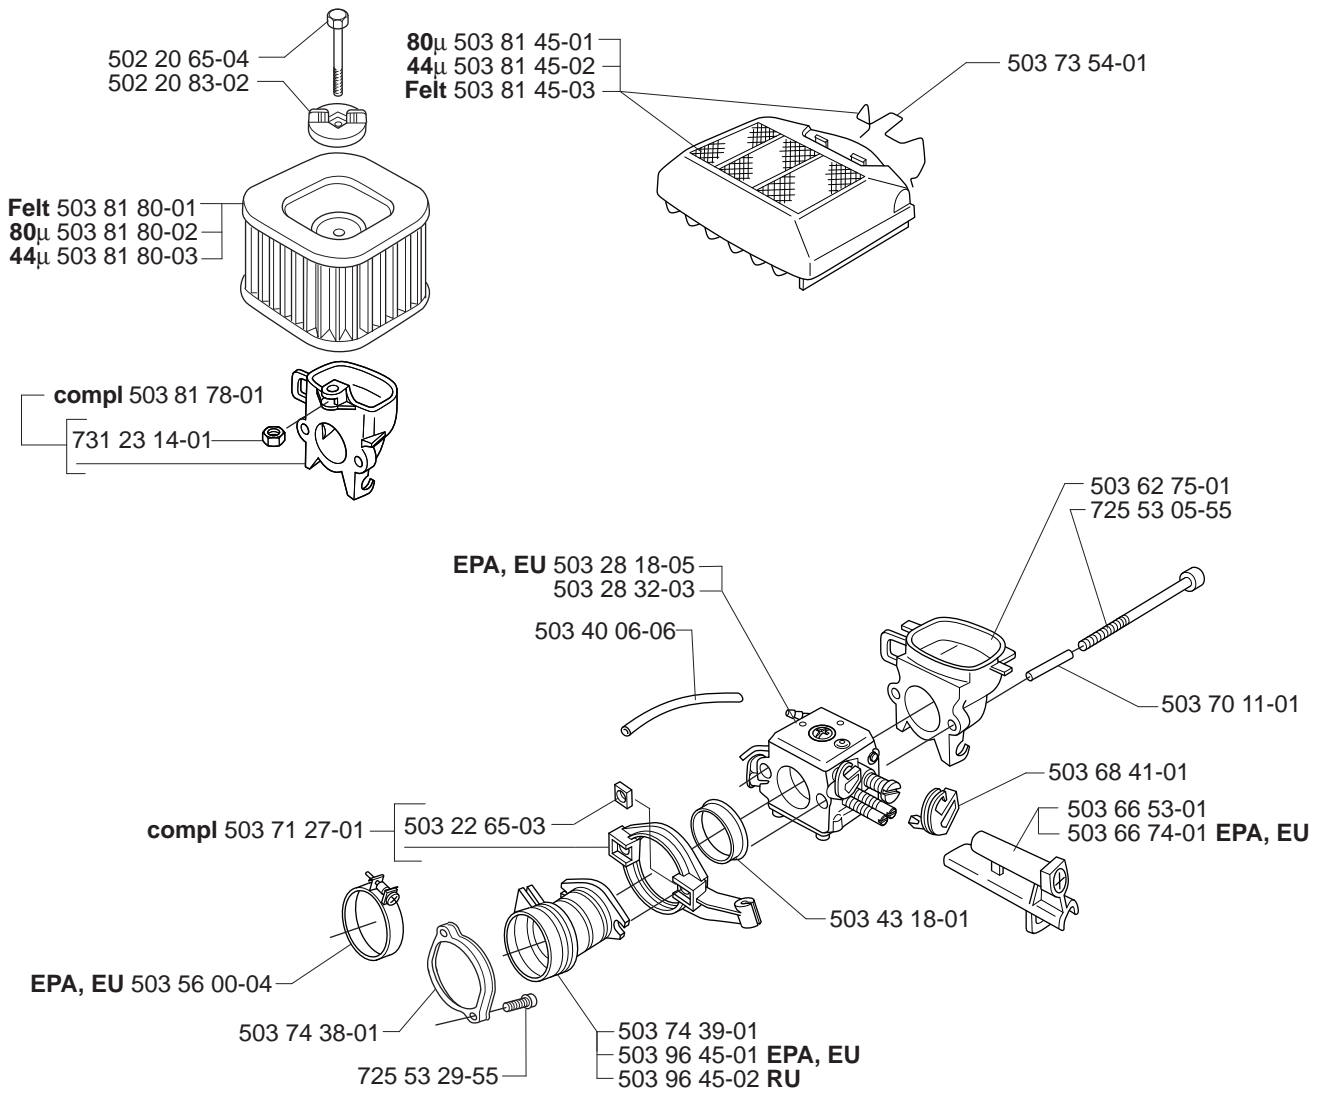

# A

**B** \*\*compl 537 03 62-05 (3/8"x7T)  
\*\*compl 537 03 62-06 (3/8"x8T)

C

\*compl 503 62 78-07

\*503 98 74-01

**D** \*compl 503 69 10-73  
\*compl 503 93 90-05 EPA, EU

① 503 64 72-01  
**Set of gaskets**  
**Dichtungssatz**  
**Jeu de joints**  
**Juego de juntas**  
**Packningssats**

# G

**H****\*compl 503 62 68-76**

**J**

\*compl 503 71 32-75

L

**N**

compl 503 28 18-05 EPA, EU

**Walbro HD-12B EPA, EU**