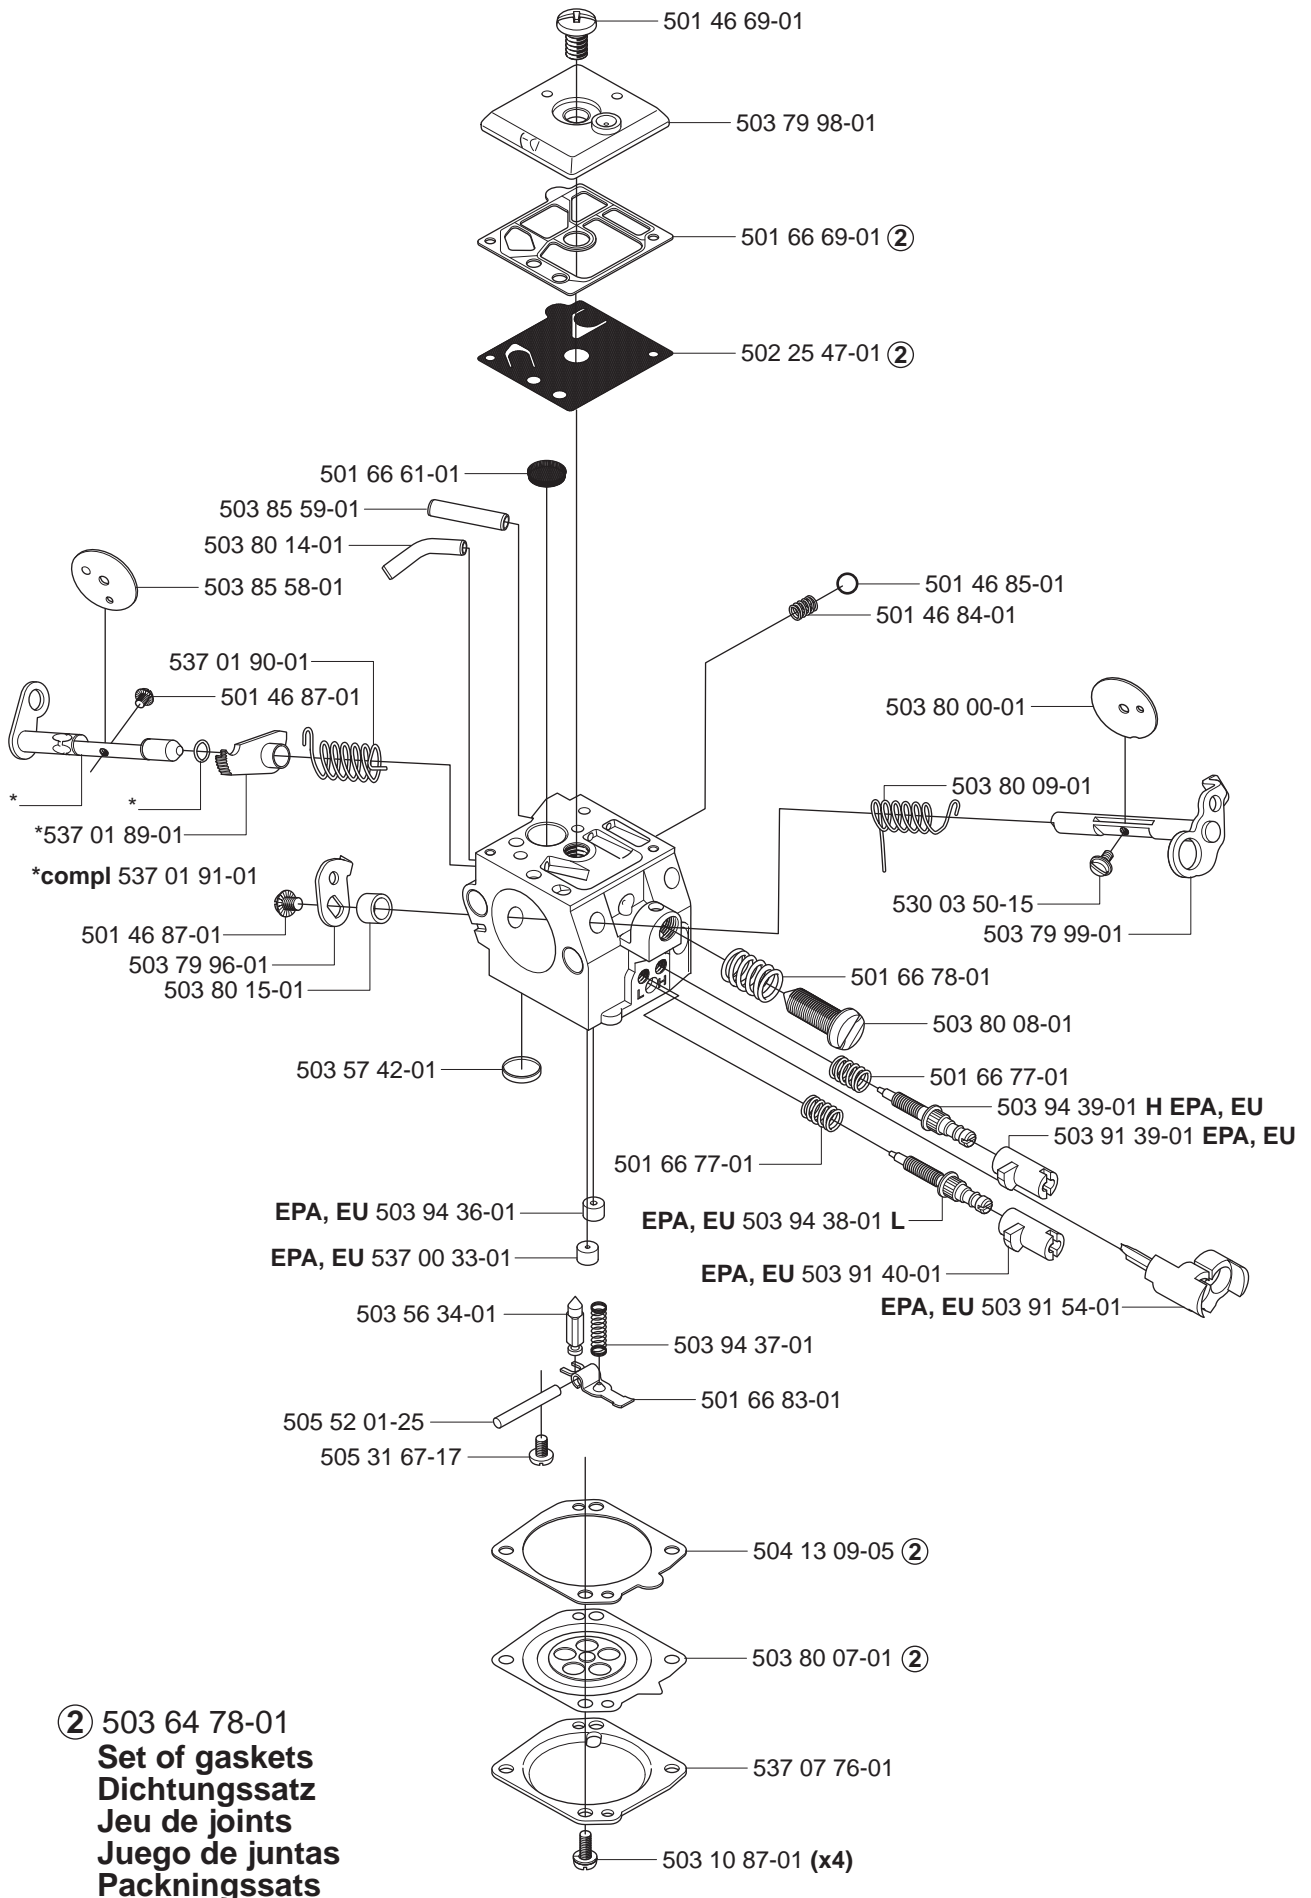

# A

**B** \*\*compl 537 03 62-05 (3/8"x7T)  
\*\*compl 537 03 62-06 (3/8"x8T)

C

\*compl 503 62 78-07

\*503 98 74-01

**D** \*compl 503 69 10-73  
\*compl 503 93 90-05 EPA, EU

① 503 64 72-01  
**Set of gaskets**  
**Dichtungssatz**  
**Jeu de joints**  
**Juego de juntas**  
**Packningssats**

# G

**H****\*compl 503 62 68-76**

**J**

\*compl 503 71 32-75

L

**N**

compl 503 28 18-05 EPA, EU

**Walbro HD-12B EPA, EU**