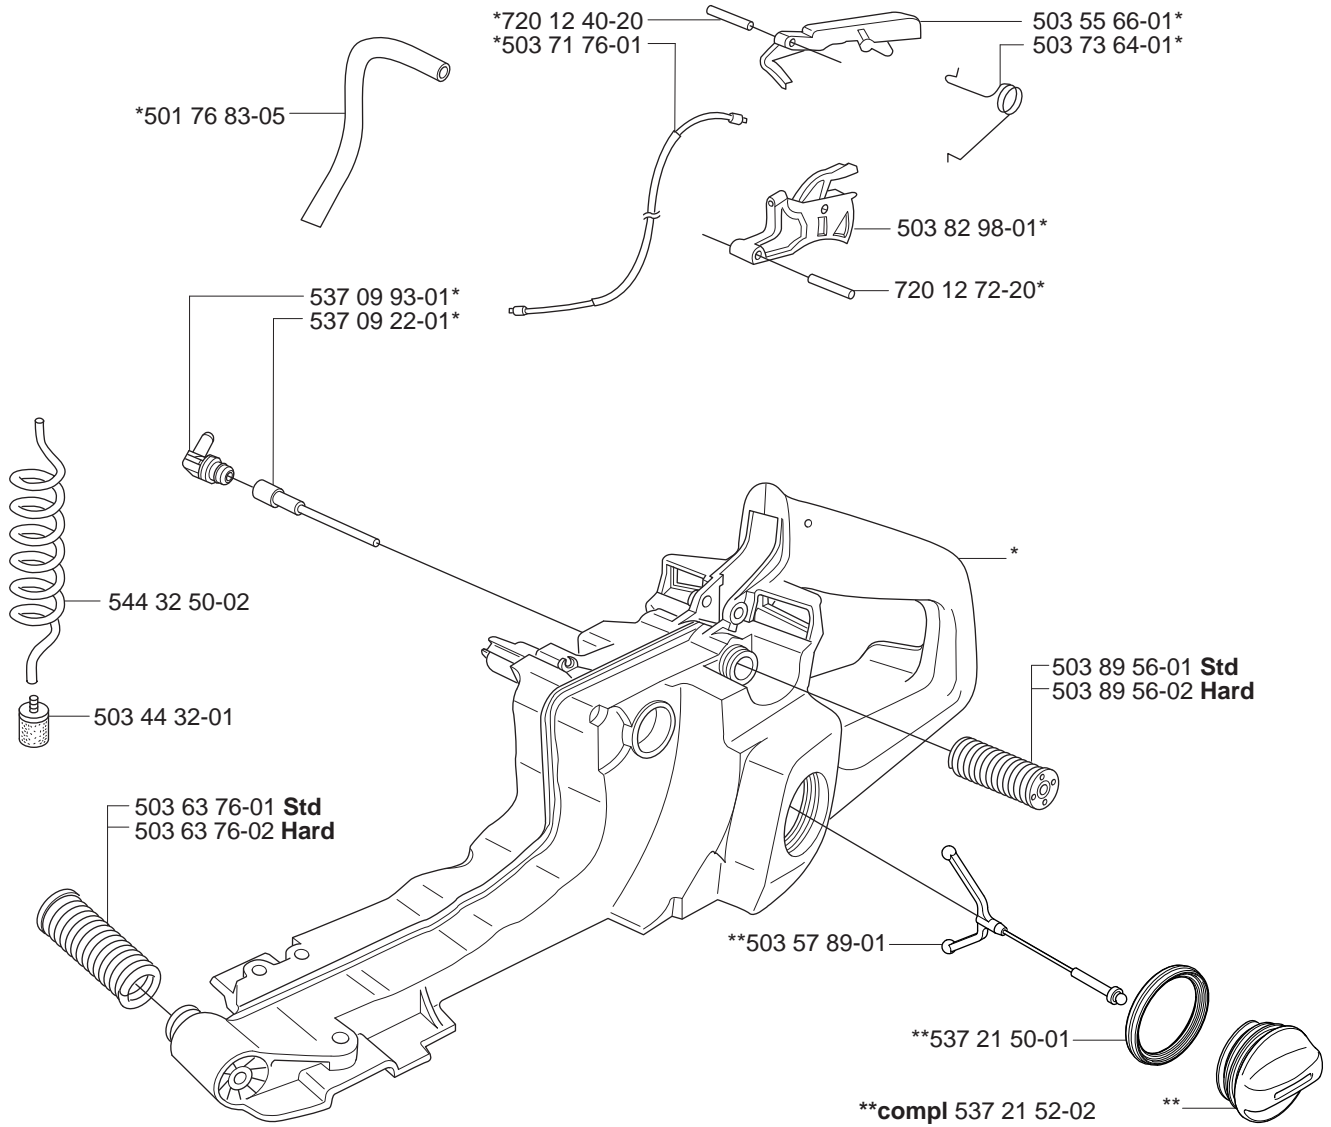

# A

**B** \*\*compl 537 03 62-05 (3/8"x7T)  
\*\*compl 537 03 62-06 (3/8"x8T)

C

\*compl 503 62 78-07

\*503 98 74-01

**D** \*compl 503 69 10-73  
\*compl 503 93 90-05 EPA, EU

① 503 64 72-01  
**Set of gaskets**  
**Dichtungssatz**  
**Jeu de joints**  
**Juego de juntas**  
**Packningssats**

# G

**H****\*compl 503 62 68-76**

**J**

\*compl 503 71 32-75

L

**N**

compl 503 28 18-05 EPA, EU

**Walbro HD-12B EPA, EU**