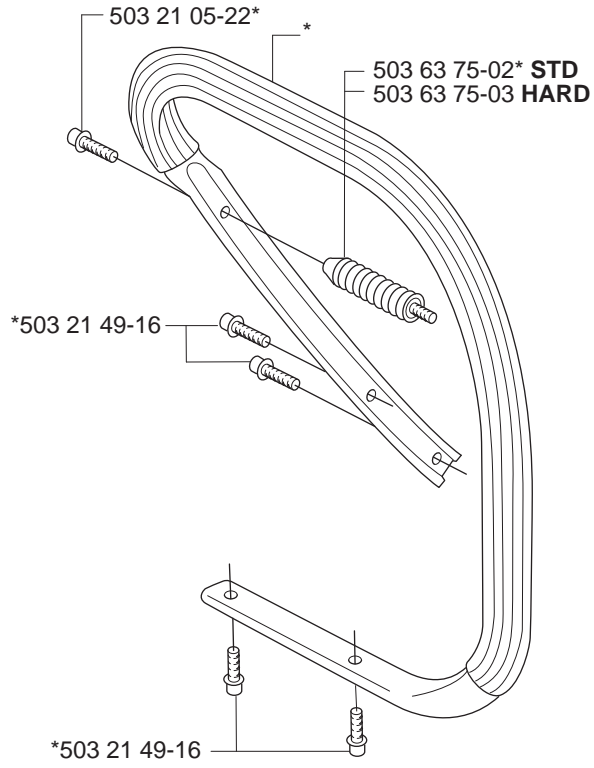

# A

**B** \*\*compl 537 03 62-05 (3/8"x7T)  
\*\*compl 537 03 62-06 (3/8"x8T)

C

\*compl 503 62 78-07

\*503 98 74-01

**D** \*compl 503 69 10-73  
\*compl 503 93 90-05 EPA, EU

① 503 64 72-01  
**Set of gaskets**  
**Dichtungssatz**  
**Jeu de joints**  
**Juego de juntas**  
**Packningssats**

# G

**H****\*compl 503 62 68-76**

**J**

\*compl 503 71 32-75

L

**N**

compl 503 28 18-05 EPA, EU

**Walbro HD-12B EPA, EU**