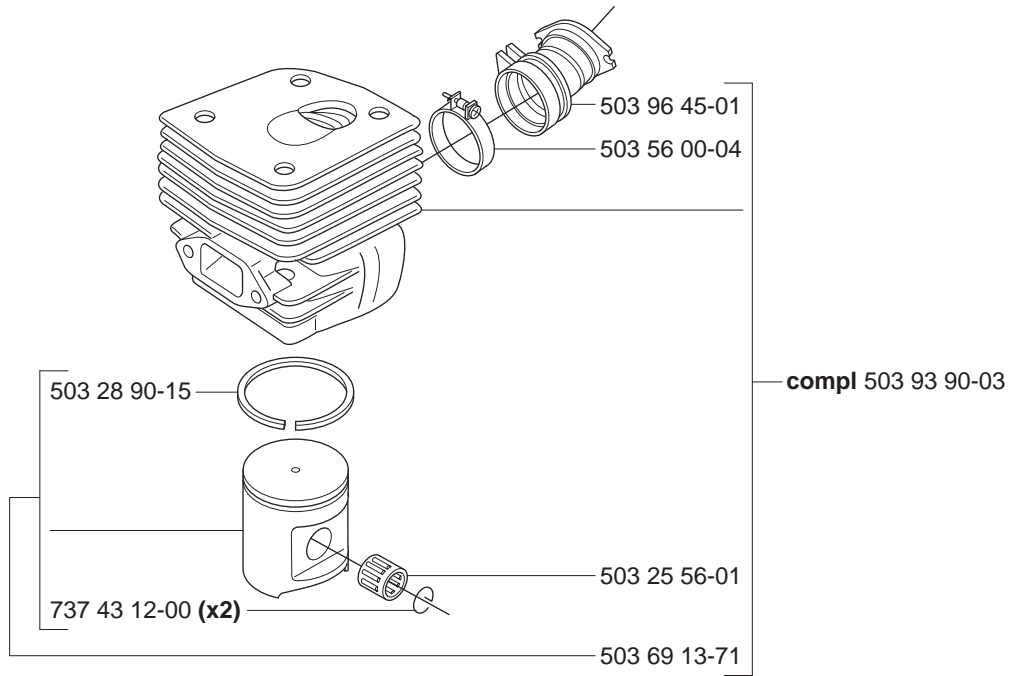

R i

From 030501340 (2003) - To 033501081 (2003)