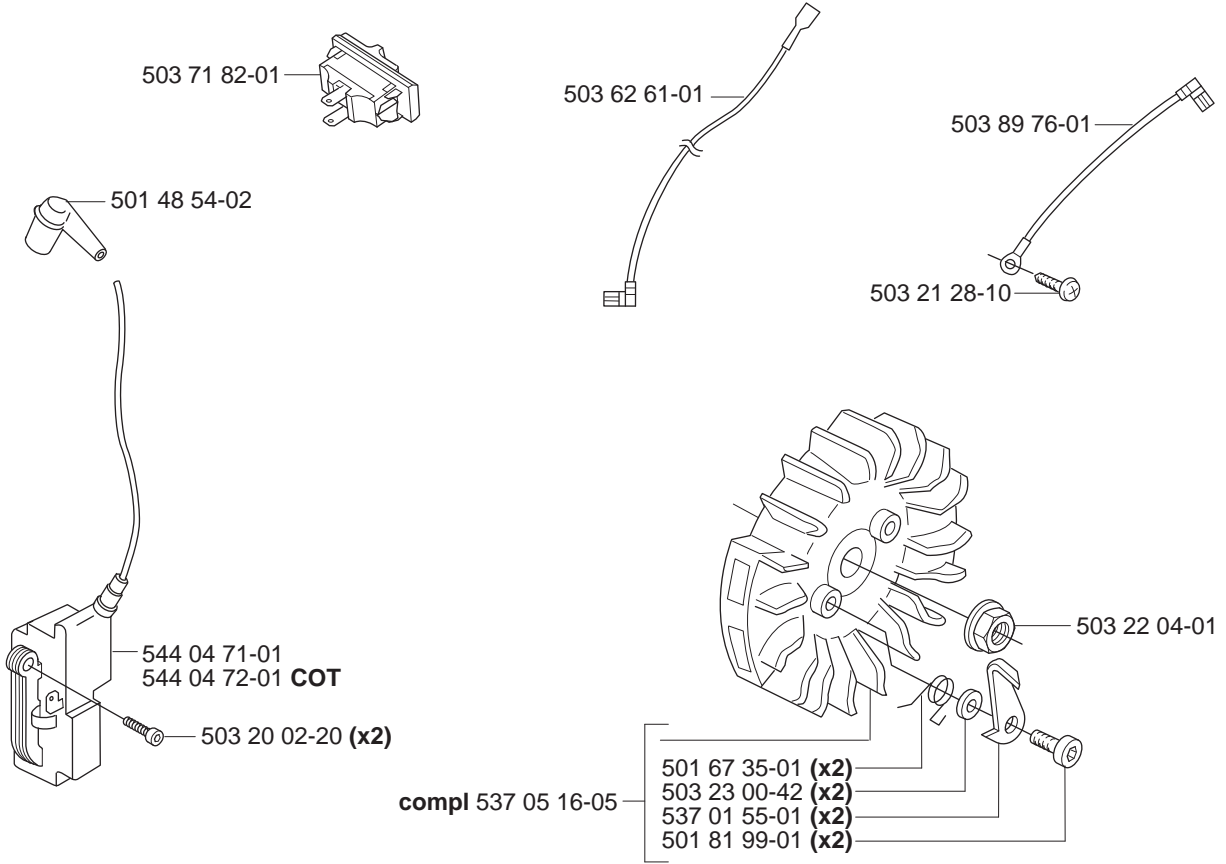

# A

**B** \*\*compl 537 03 62-05 (3/8"x7T)  
\*\*compl 537 03 62-06 (3/8"x8T)

C

\*compl 503 62 78-07

\*503 98 74-01

**D** \*compl 503 69 10-73  
\*compl 503 93 90-05 EPA, EU

① 503 64 72-01  
**Set of gaskets**  
**Dichtungssatz**  
**Jeu de joints**  
**Juego de juntas**  
**Packningssats**

# G

**H****\*compl 503 62 68-76**

**J**

\*compl 503 71 32-75

L

**N**

compl 503 28 18-05 EPA, EU

**Walbro HD-12B EPA, EU**