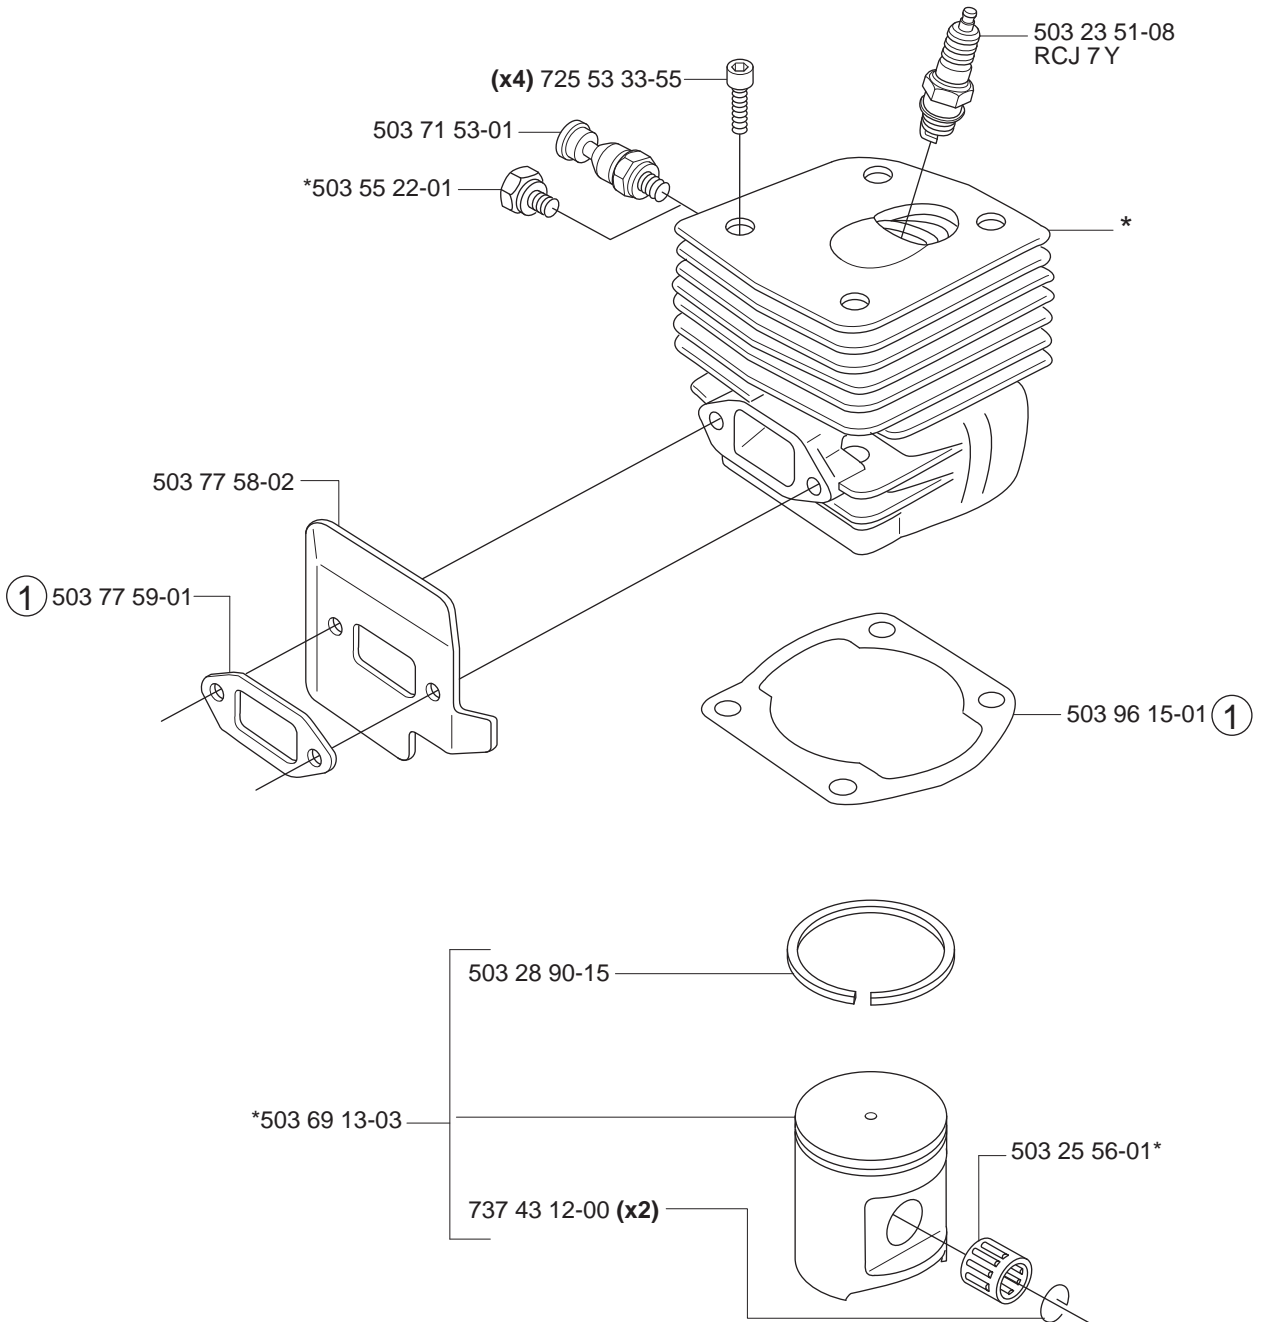

# A

**B** \*\*compl 537 03 62-05 (3/8"x7T)  
\*\*compl 537 03 62-06 (3/8"x8T)

C

\*compl 503 62 78-07

\*503 98 74-01

**D** \*compl 503 69 10-73  
\*compl 503 93 90-05 EPA, EU

① 503 64 72-01  
**Set of gaskets**  
**Dichtungssatz**  
**Jeu de joints**  
**Juego de juntas**  
**Packningssats**

# G

**H****\*compl 503 62 68-76**

**J**

\*compl 503 71 32-75

L

**N**

compl 503 28 18-05 EPA, EU

**Walbro HD-12B EPA, EU**