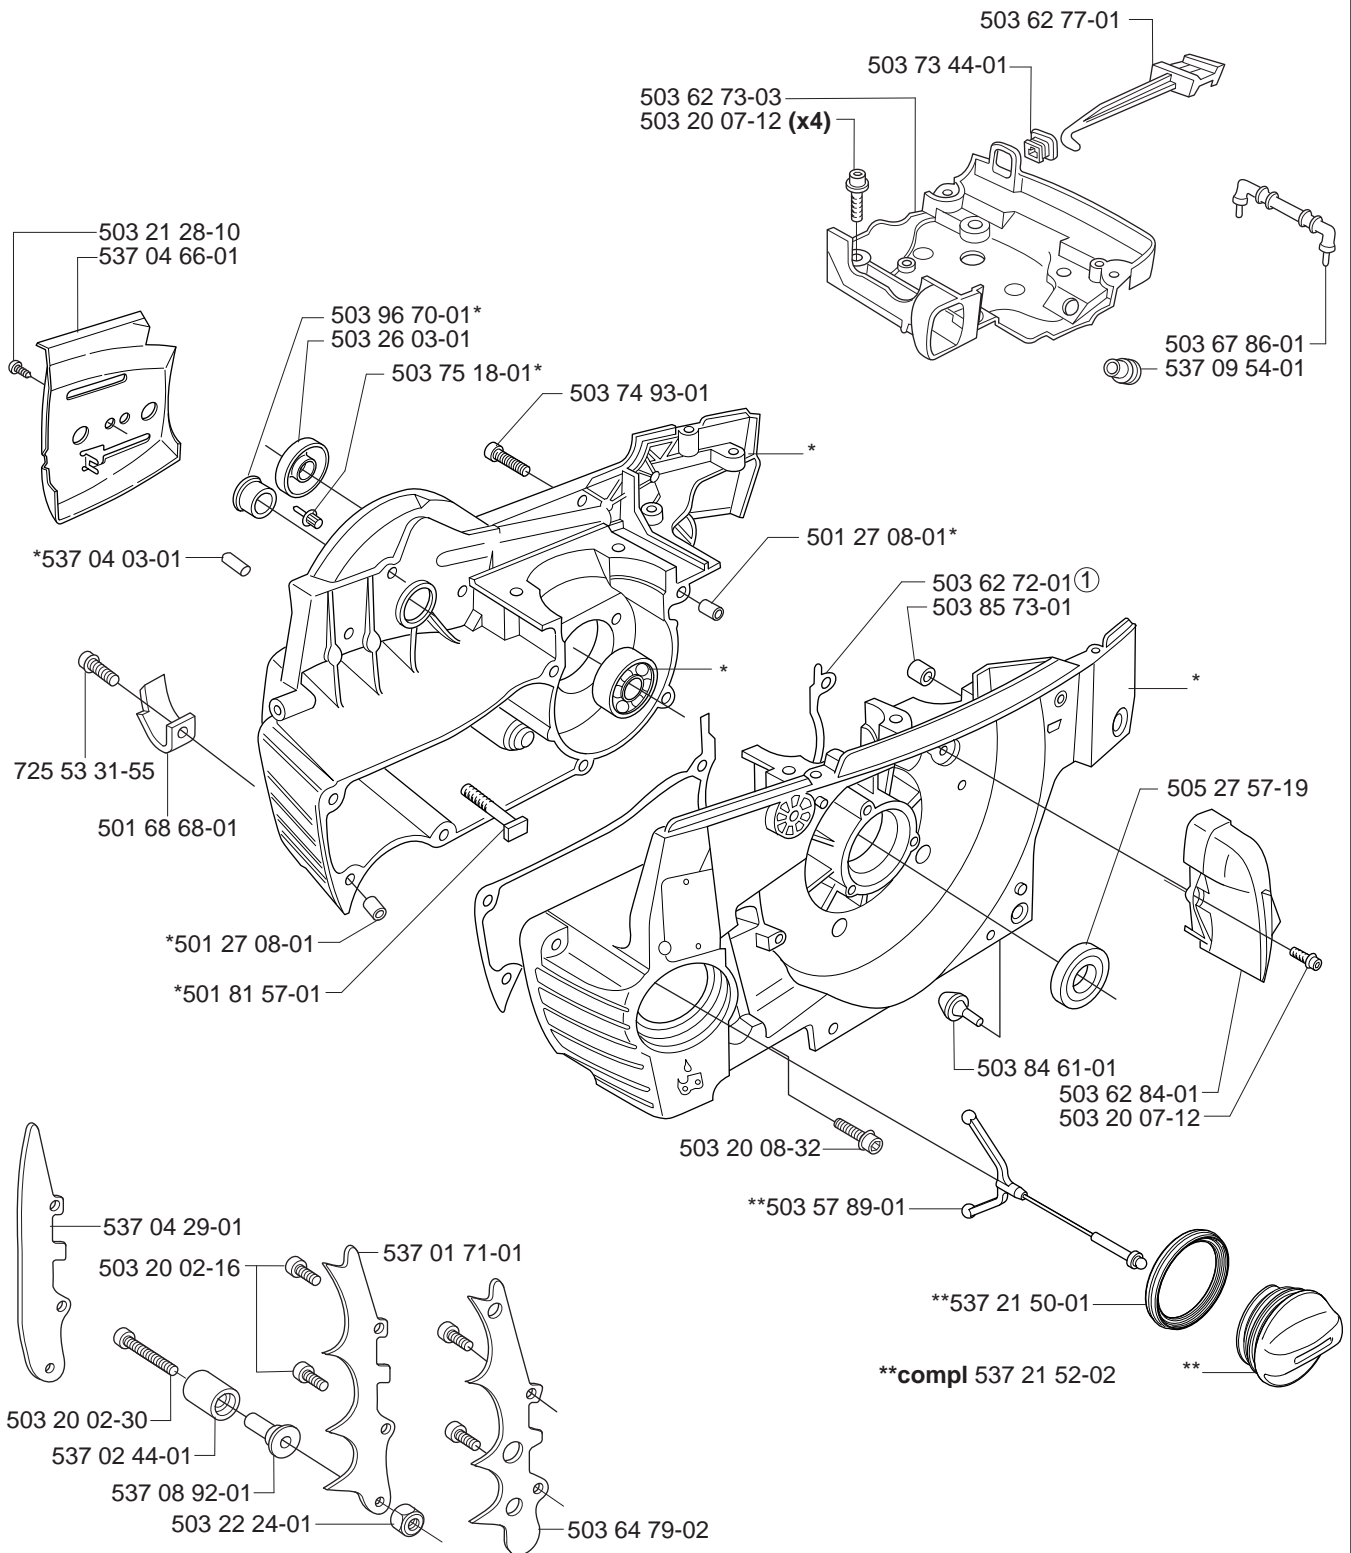

Vervangt

**Repuestos**

Reemplaza

**Reservdelar**

Ersätter

544 06 22-01

# A

**B** \*\*compl 537 03 62-05 (3/8"x7T)  
\*\*compl 537 03 62-06 (3/8"x8T)

C

\*compl 503 62 78-07

\*503 98 74-01

**D** \*compl 503 69 10-73  
\*compl 503 93 90-05 EPA, EU

① 503 64 72-01  
**Set of gaskets**  
**Dichtungssatz**  
**Jeu de joints**  
**Juego de juntas**  
**Packningssats**

# G

**H****\*compl 503 62 68-76**

**J**

\*compl 503 71 32-75

L

**N**

compl 503 28 18-05 EPA, EU

**Walbro HD-12B EPA, EU**