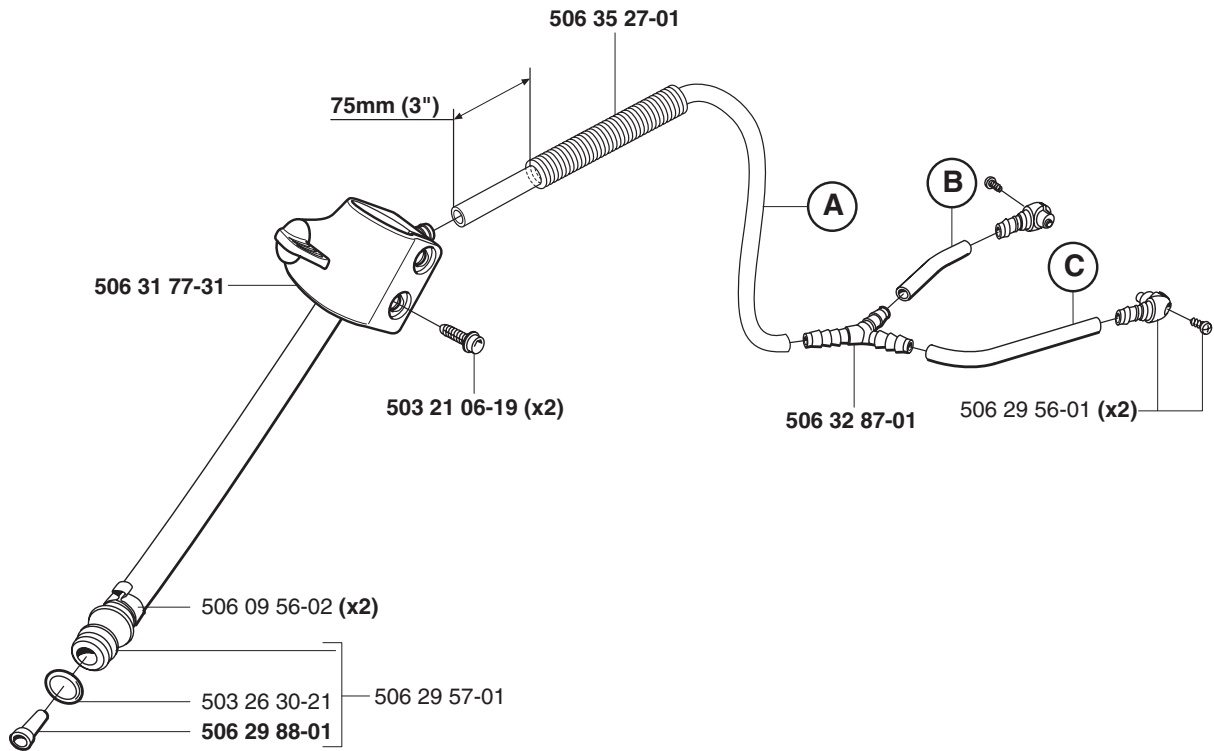

**Walbro HD-30**

② 537 04 78-01  
**Set of gaskets**  
**Dichtungssatz**  
**Jeu de joints**  
**Juego de juntas**  
**Packingsatz**

**P** Accessories  
Zubehöre  
Accessories  
Accesorios  
Tillbehör

① 503 64 72-01

Gasket set  
Dichtungssatz  
Jeu de joints  
Juego de juntas  
Packningsatts

506 36 78-02 12" (300/20)  
506 36 78-04 14" (350/20)

**Q** Wet cutting kit  
compl 506 32 89-13

Product		A (mm)	B (mm)	C (mm)
371K	12"	255	45	240
371K	14"	255	45	280
375K	12"	255	45	240
375K	14"	255	45	280