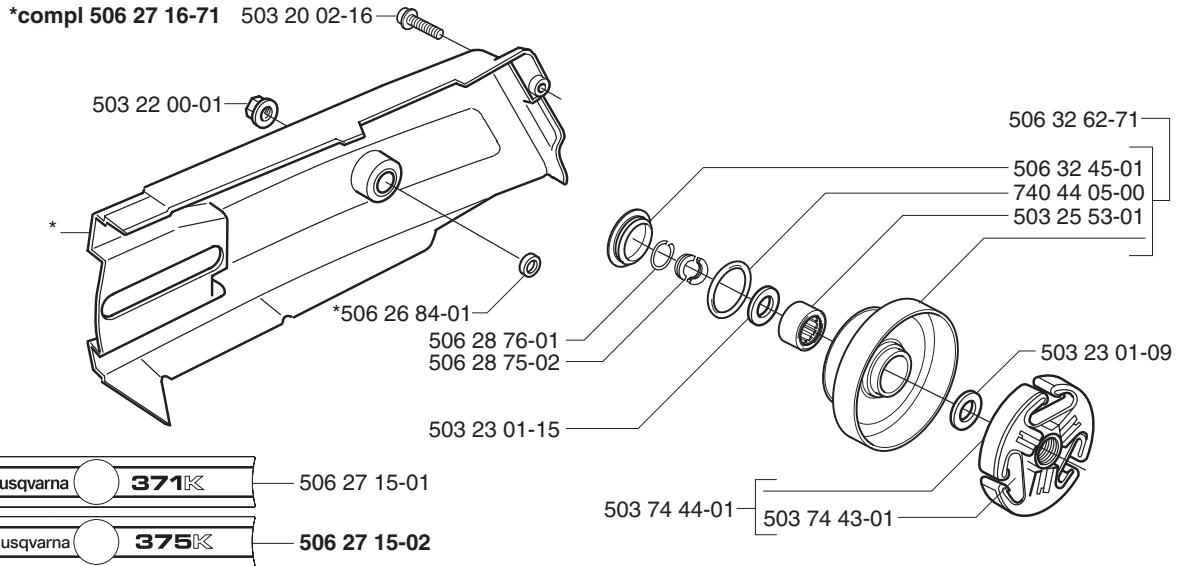

B

C

506 27 33-11
EPA USA

506 27 33-12 CE

506 27 33-13
EPA CANADA