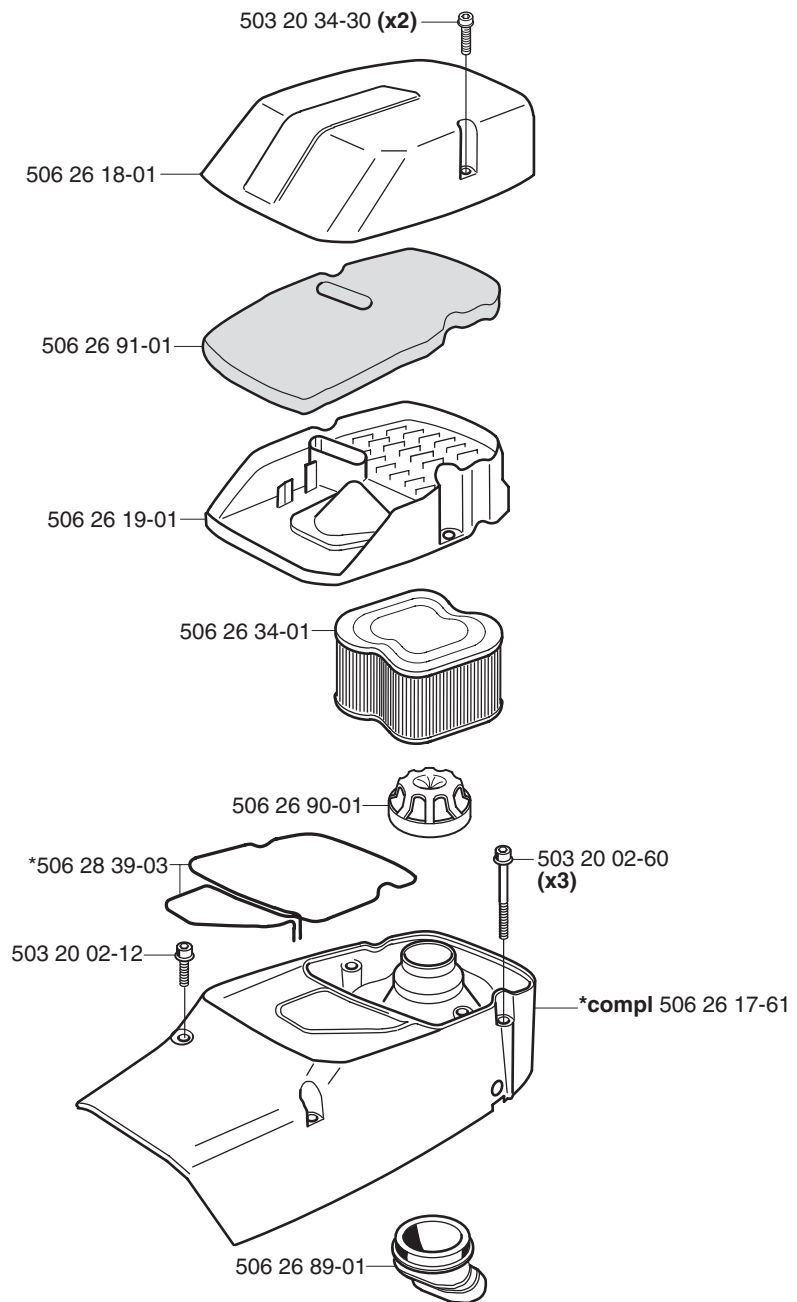

506 27 33-11
EPA USA

506 27 33-12 CE

506 27 33-13
EPA CANADA