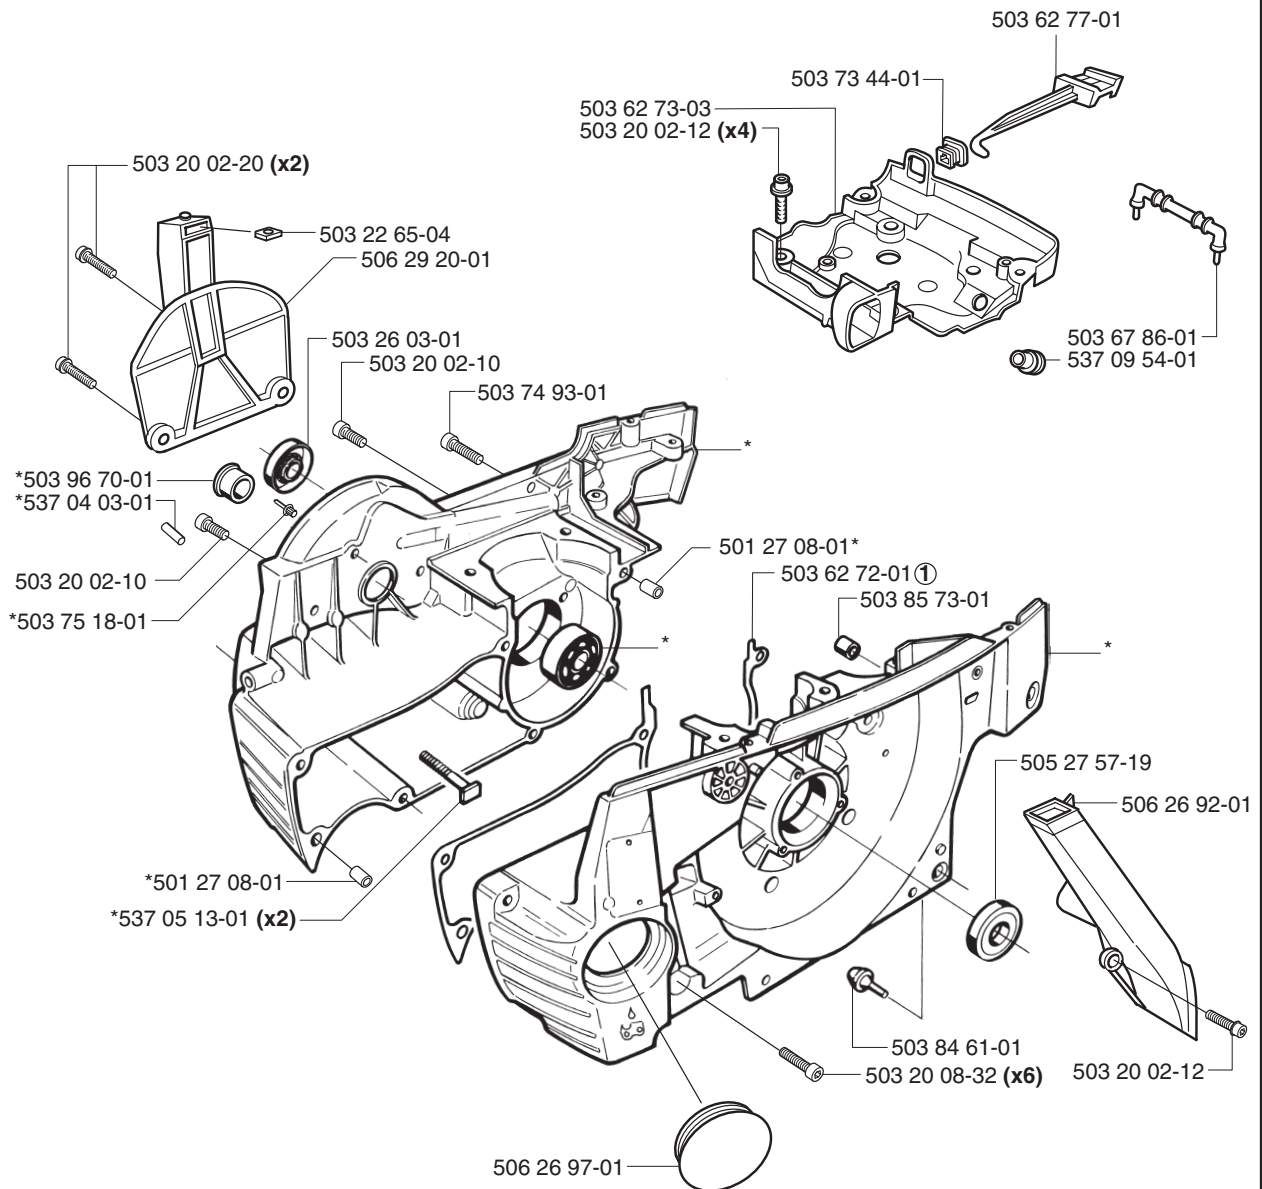

H

*compl 503 62 68-76