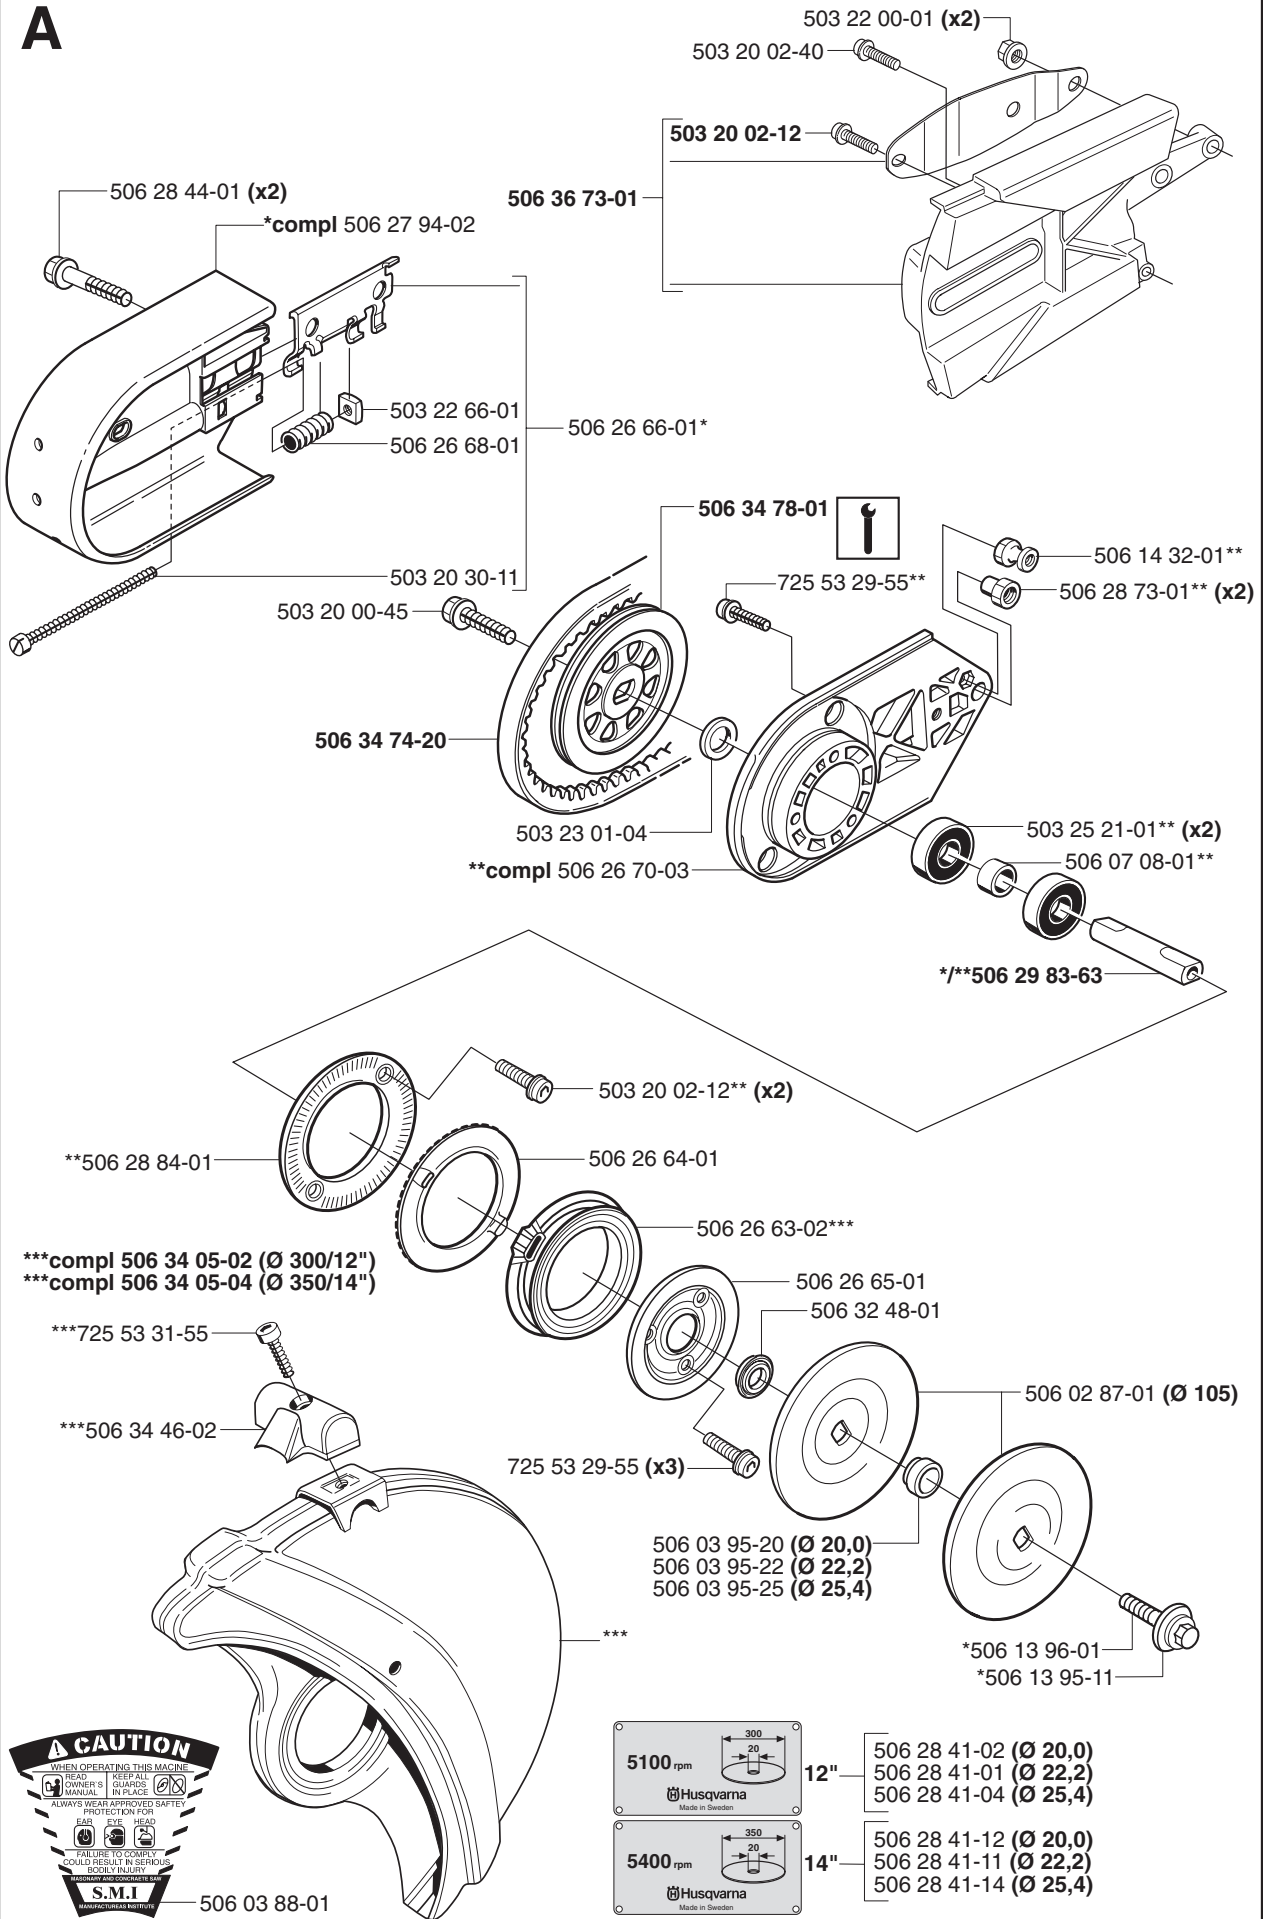

Ersetzt

Remplace

Vervangt

Reemplaza

Ersätter

106 25 43-64

**A**

- 12" 506 28 41-02 (Ø 20,0)
- 12" 506 28 41-01 (Ø 22,2)
- 12" 506 28 41-04 (Ø 25,4)
- 14" 506 28 41-12 (Ø 20,0)
- 14" 506 28 41-11 (Ø 22,2)
- 14" 506 28 41-14 (Ø 25,4)