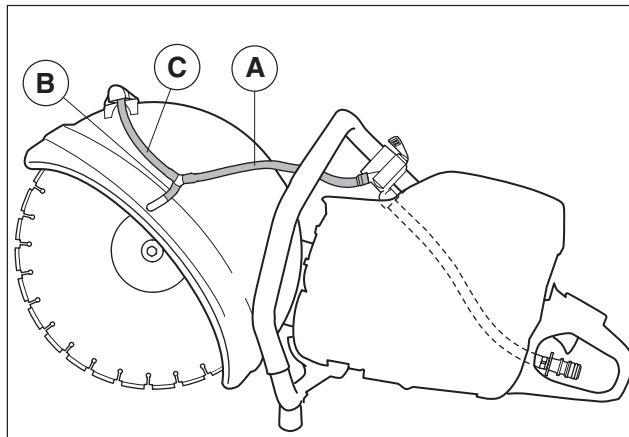

Gasket set  
Dichtungssatz  
Jeu de joints  
Juego de juntas  
Packningsatts

506 36 78-02 12" (300/20)  
506 36 78-04 14" (350/20)

**Q** Wet cutting kit  
compl 506 32 89-13

Product		A (mm)	B (mm)	C (mm)
371K	12"	255	45	240
371K	14"	255	45	280
375K	12"	255	45	240
375K	14"	255	45	280