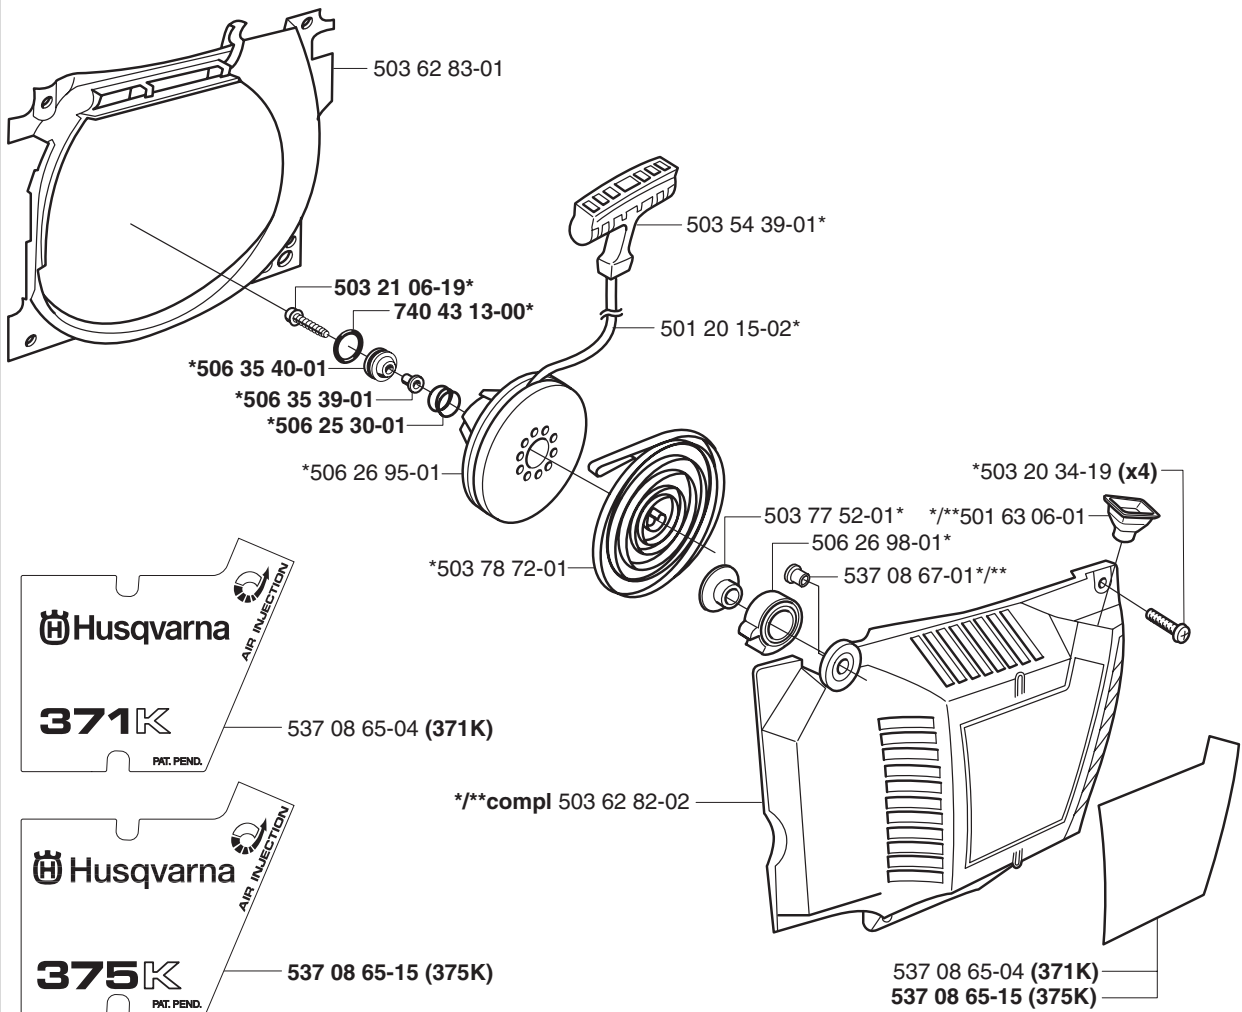

# H

\*compl 503 62 68-76

**J****\*compl 503 71 32-76****K**

**L**

**M**

\*compl 506 35 41-71

**N**

compl 503 28 18-11 (Walbro HD-30)

Gasket set  
Dichtungssatz  
Jeu de joints  
Juego de juntas  
Packningsatts

506 36 78-02 12" (300/20)  
506 36 78-04 14" (350/20)

**Q** Wet cutting kit  
compl 506 32 89-13

Product		A (mm)	B (mm)	C (mm)
371K	12"	255	45	240
371K	14"	255	45	280
375K	12"	255	45	240
375K	14"	255	45	280