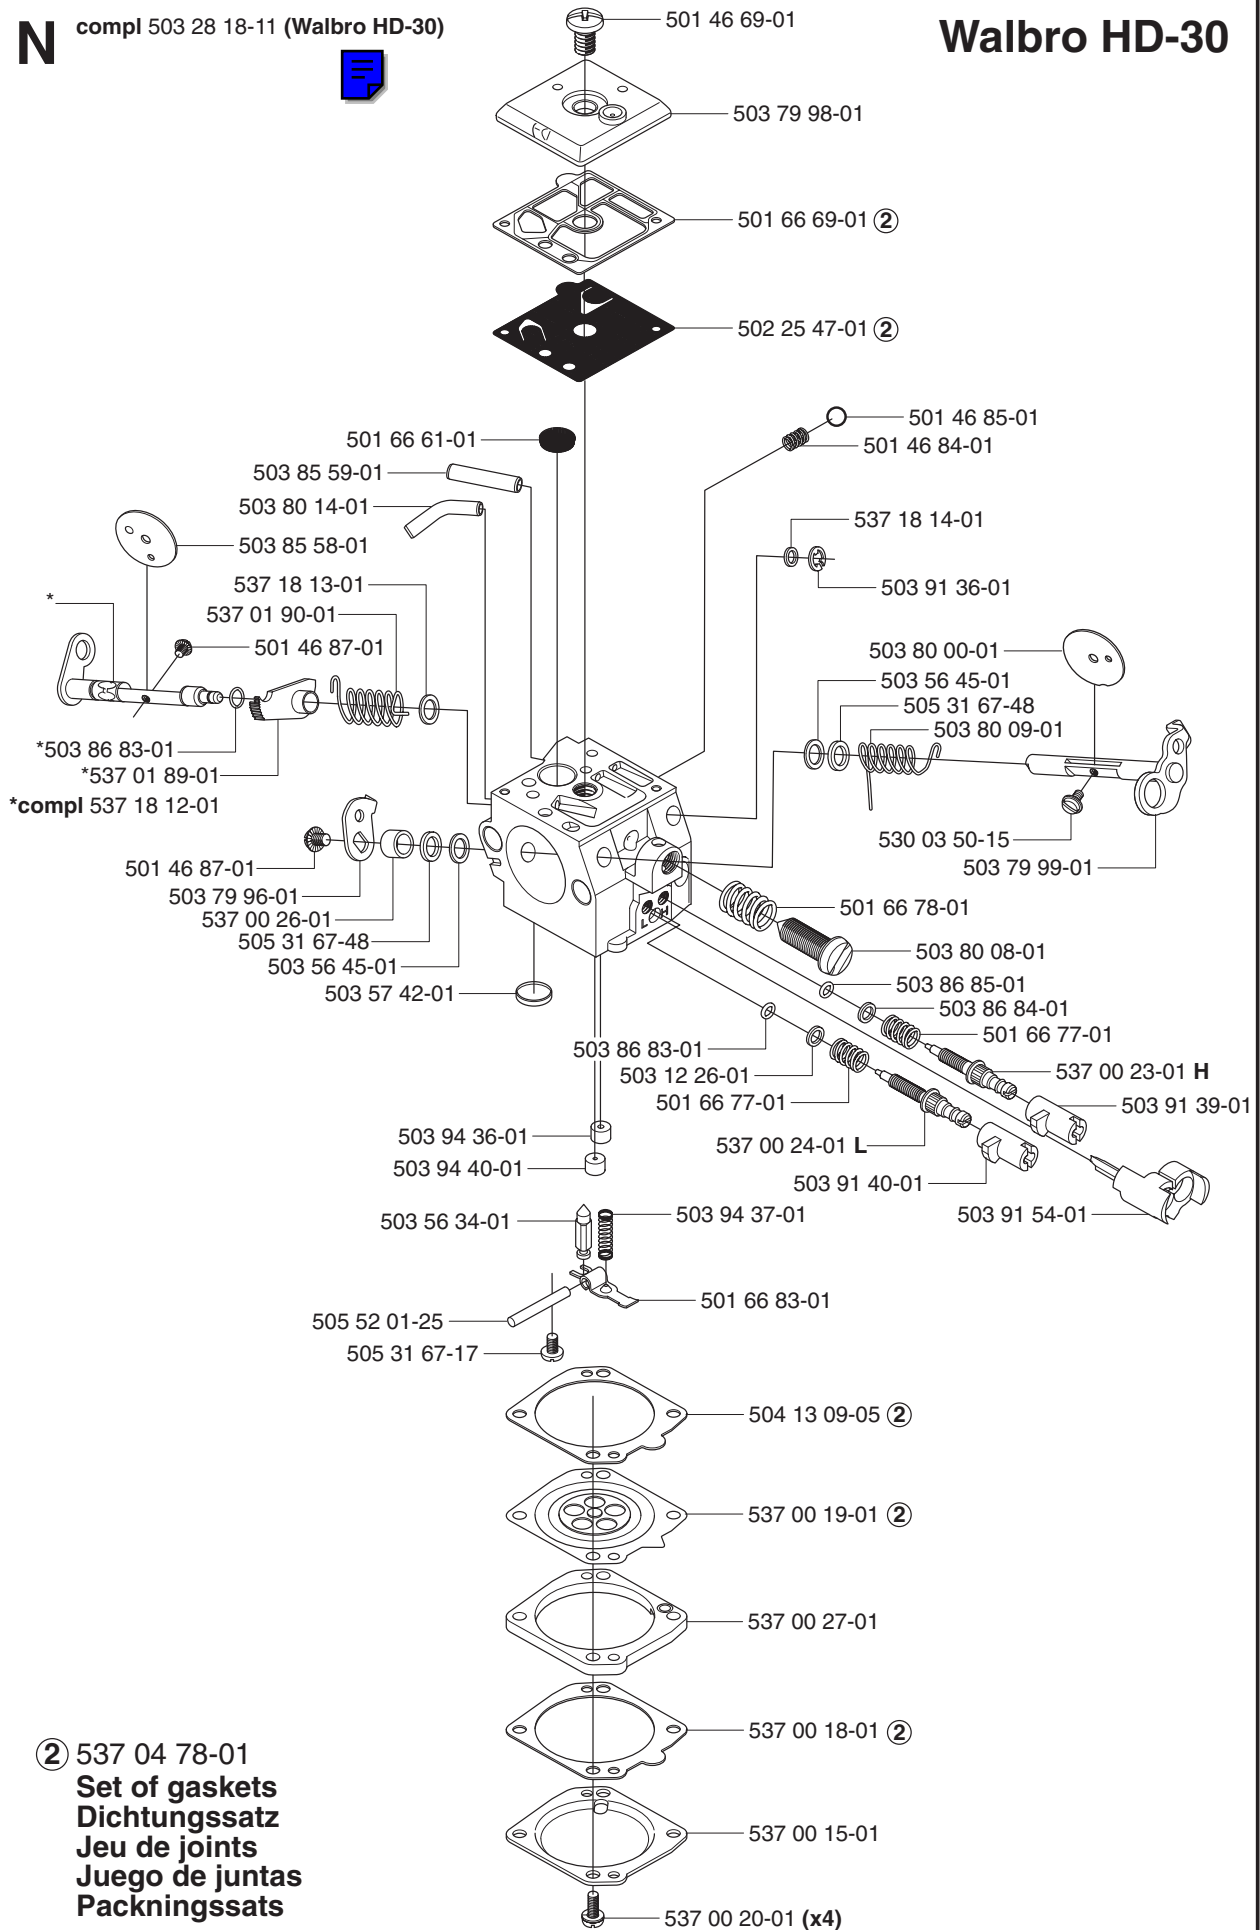

N

compl 503 28 18-11 (Walbro HD-30)

Walbro HD-30

② 537 04 78-01
Set of gaskets
Dichtungssatz
Jeu de joints
Juego de juntas
Packingsatz