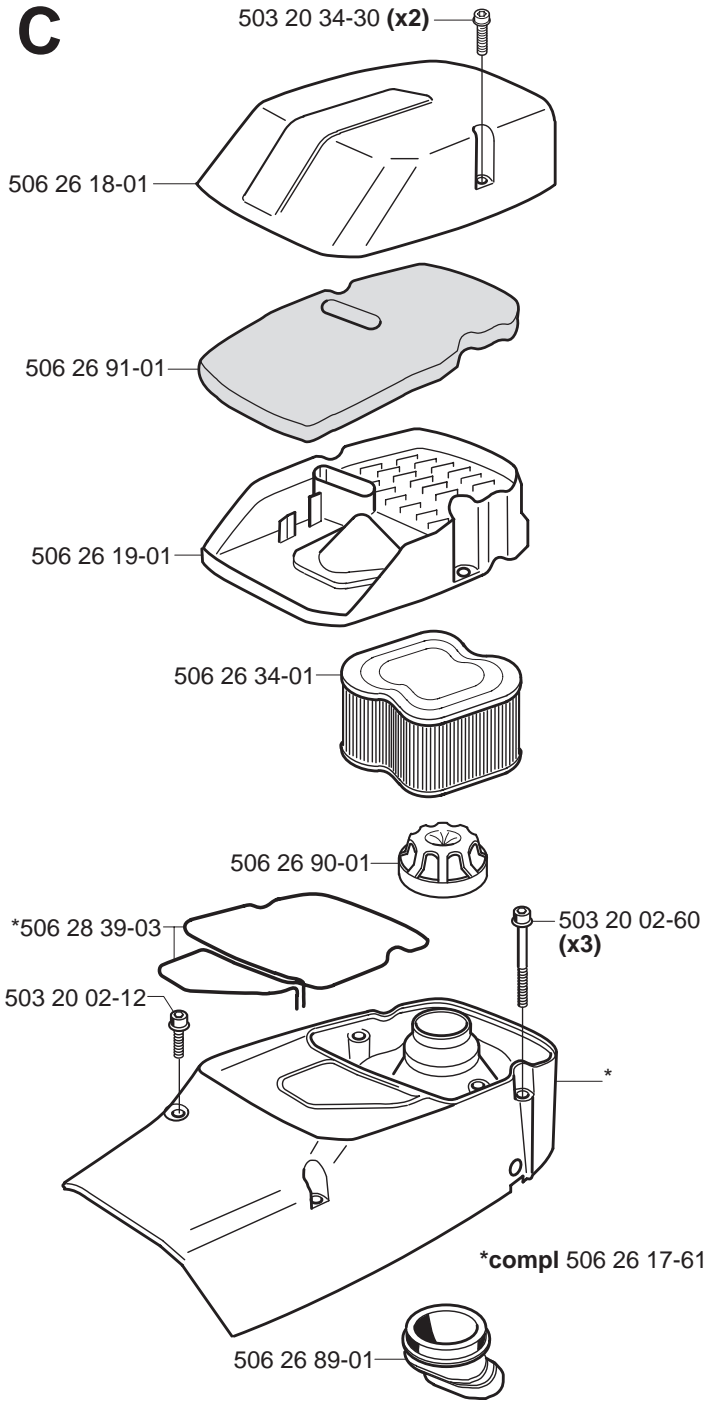

Ersetzt

Remplace

Vervangt

Reemplaza

Ersätter

106 25 43-63

A

5100 rpm		12"	$\varnothing 20$ 506 28 41-02
			$\varnothing 22,2$ 506 28 41-01
			$\varnothing 25,4$ 506 28 41-04
Husqvarna Made in Sweden			
5400 rpm		14"	$\varnothing 20$ 506 28 41-12
			$\varnothing 22,2$ 506 28 41-11
			$\varnothing 25,4$ 506 28 41-14
Husqvarna Made in Sweden			

B

C**D** *compl 503 93 93-72**E** *compl 503 72 91-73**F**

G

H

*compl 503 62 68-76

J *compl 503 71 32-76

K

L