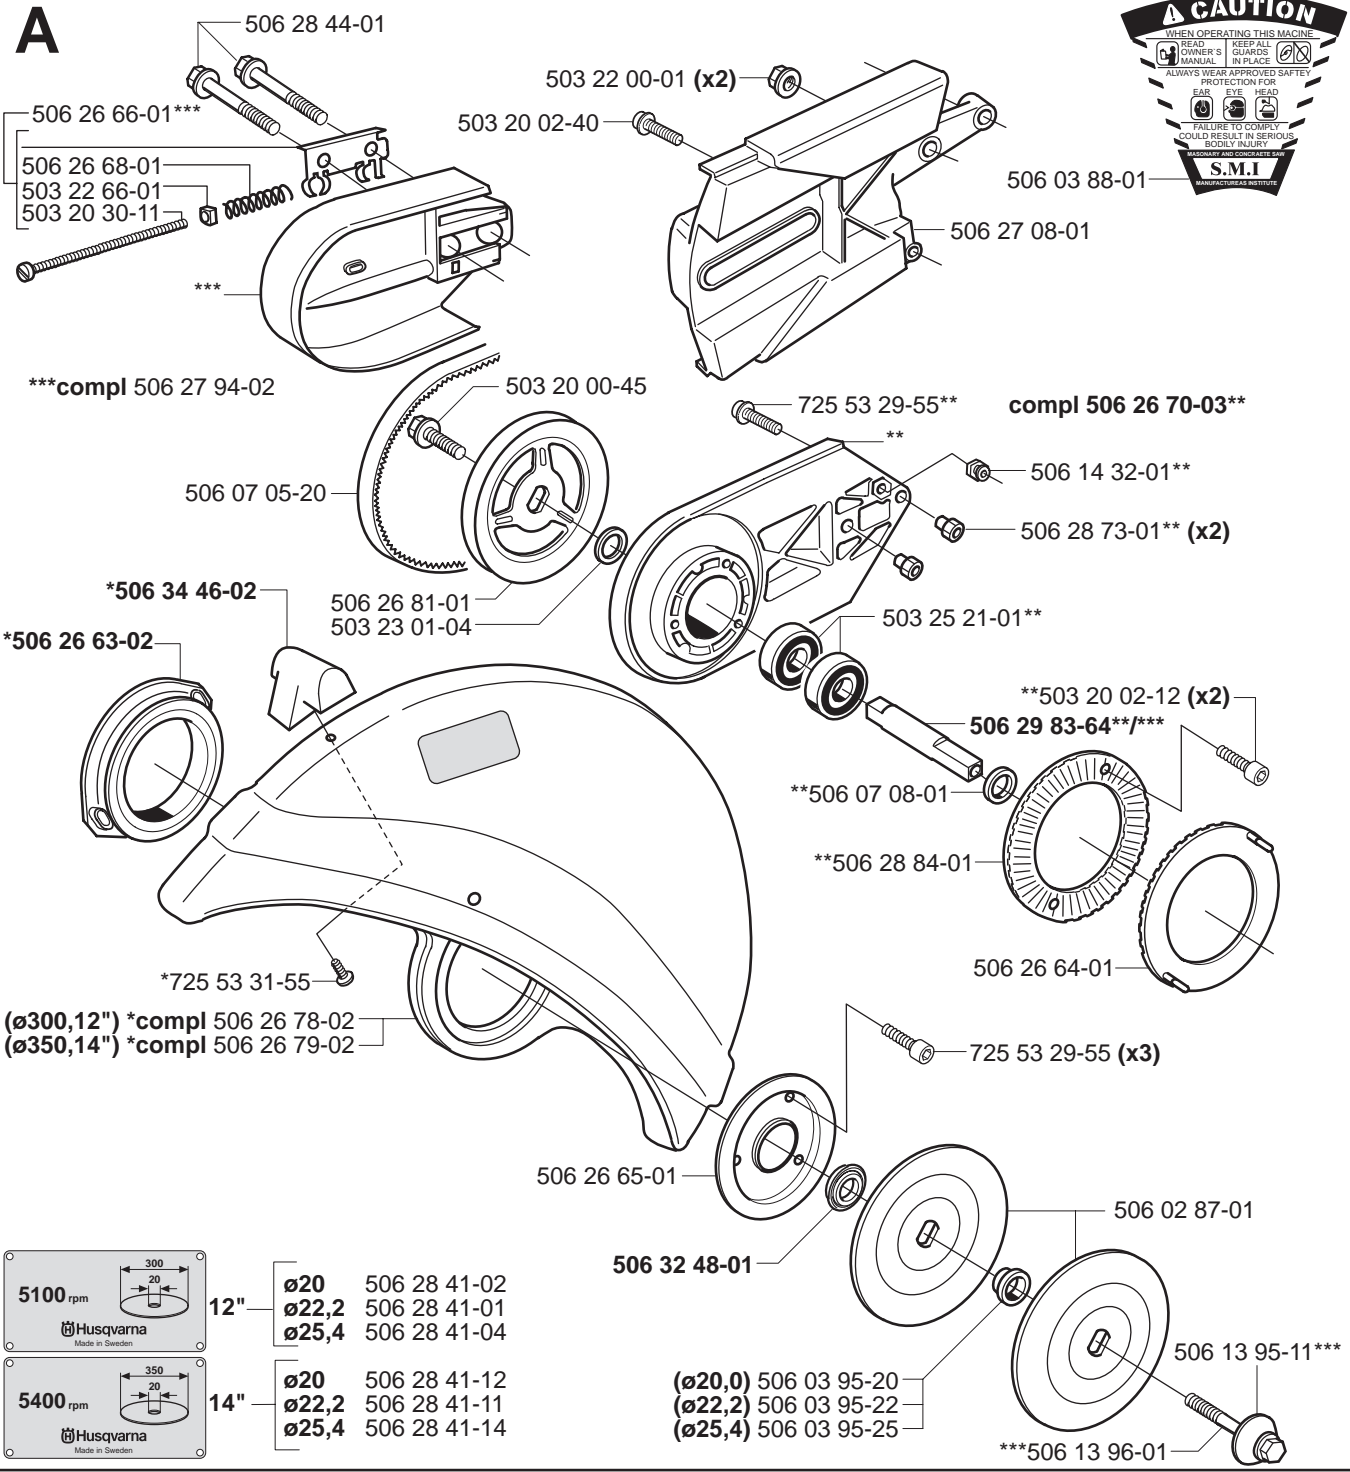

Ersetzt

Remplace

Vervangt

Reemplaza

Ersätter

106 25 43-63

A

5100 rpm		12"	$\varnothing 20$ 506 28 41-02
			$\varnothing 22,2$ 506 28 41-01
			$\varnothing 25,4$ 506 28 41-04
Husqvarna Made in Sweden			
5400 rpm		14"	$\varnothing 20$ 506 28 41-12
			$\varnothing 22,2$ 506 28 41-11
			$\varnothing 25,4$ 506 28 41-14
Husqvarna Made in Sweden			

B

C**D** *compl 503 93 93-72**E** *compl 503 72 91-73**F**

G

H

*compl 503 62 68-76

J *compl 503 71 32-76

K

L