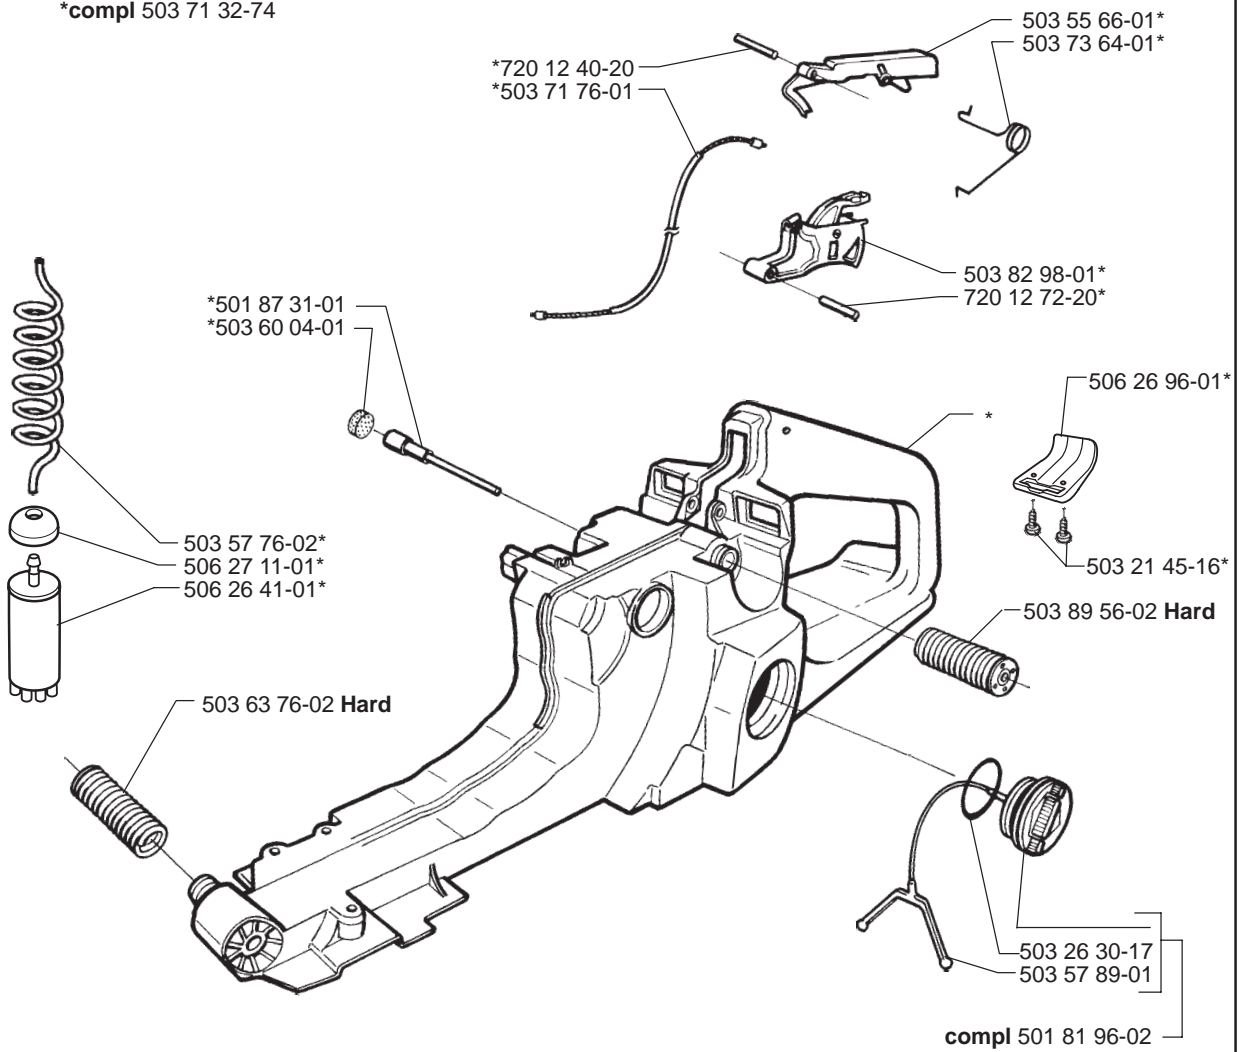

J

*compl 503 71 32-74