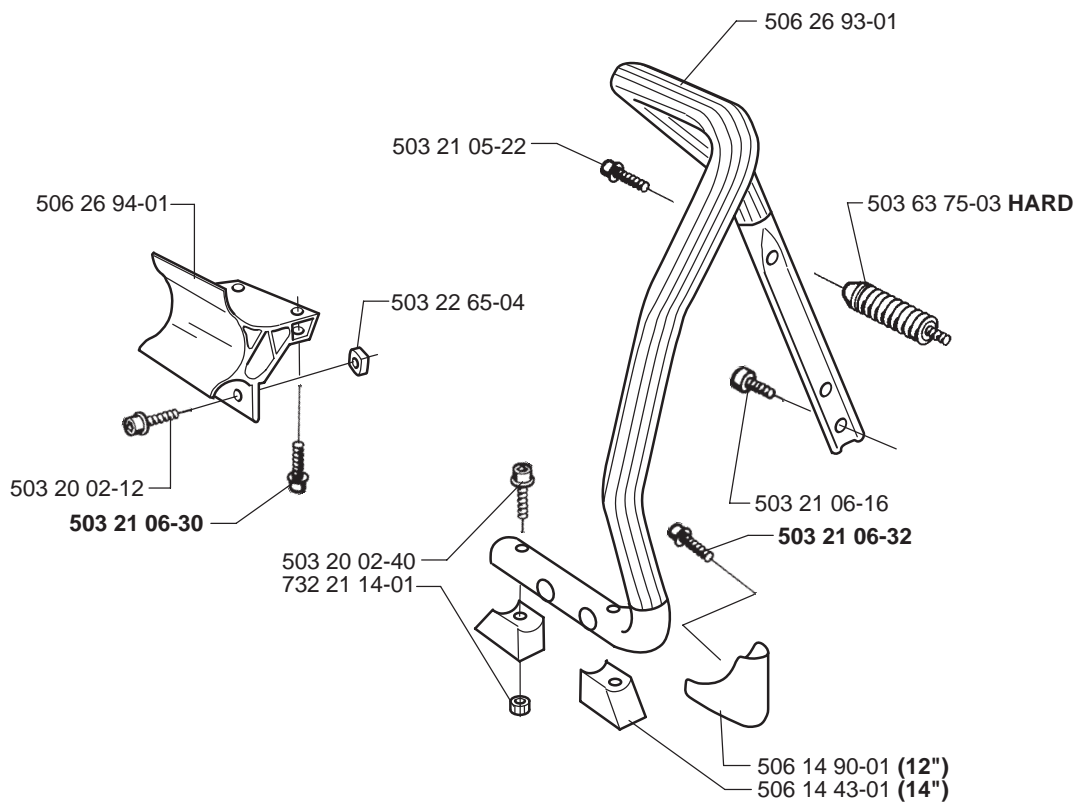

# H

\*compl 503 62 68-76

**J**

\*compl 503 71 32-74

**L**

R

**Wet cutting kit**  
506 29 30-13

Husqvarna Power Cutter		A	B	C
268/272K	12"	260	50	370
268/272K	14"	310	50	370
371K	12"	180	50	290
371K	14"	230	50	290
3120K	14"	230	50	340
3120K	16"	290	50	340

MODEL 371 K EPA