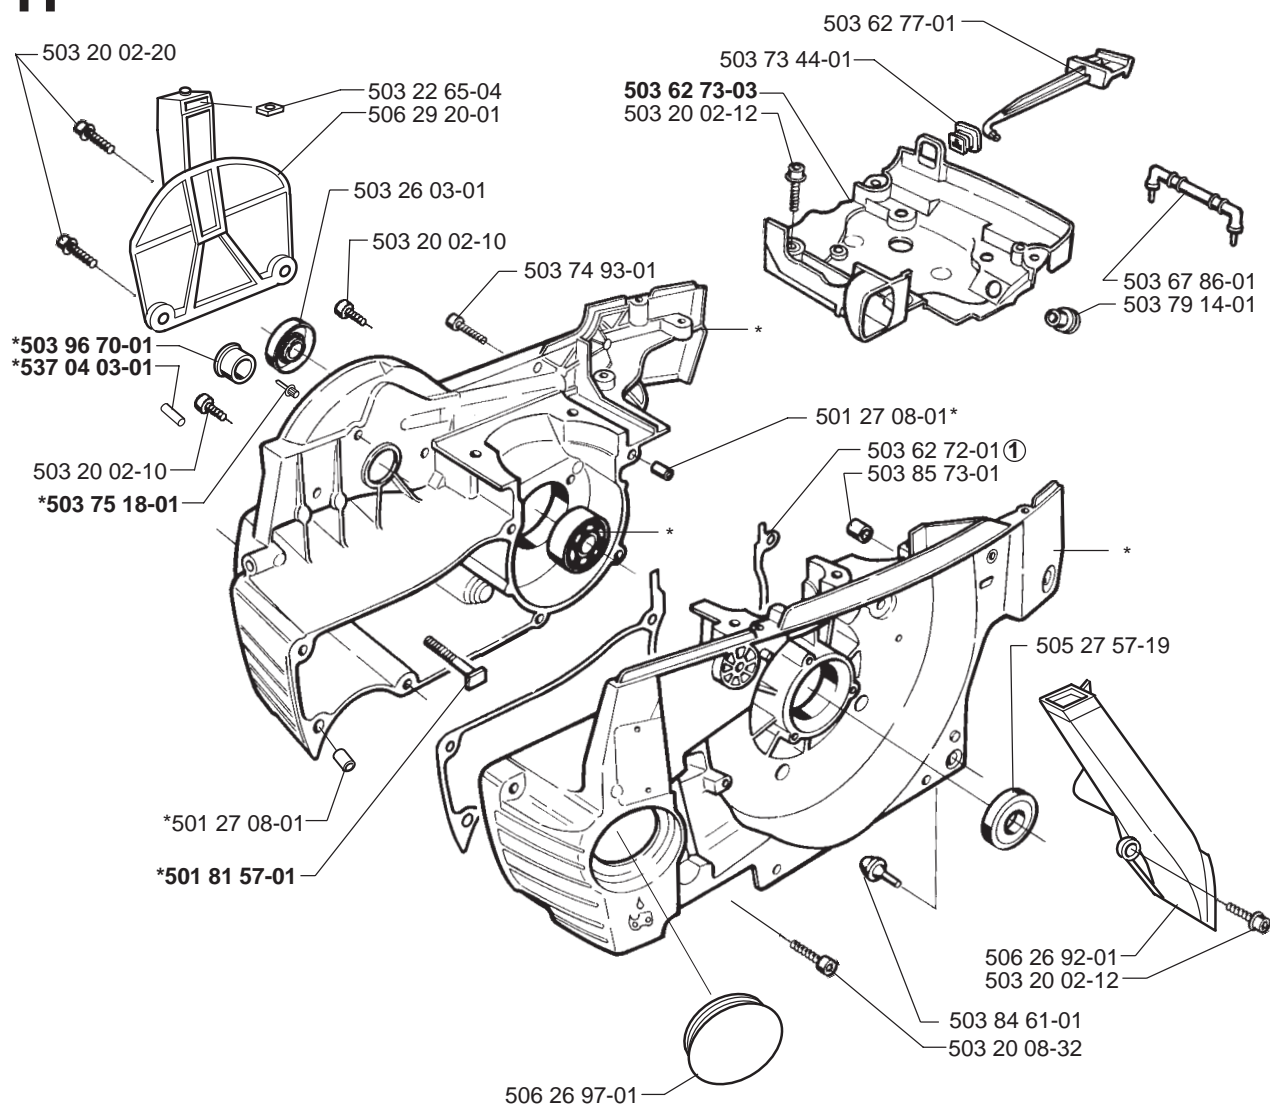

H

*compl 503 62 68-76