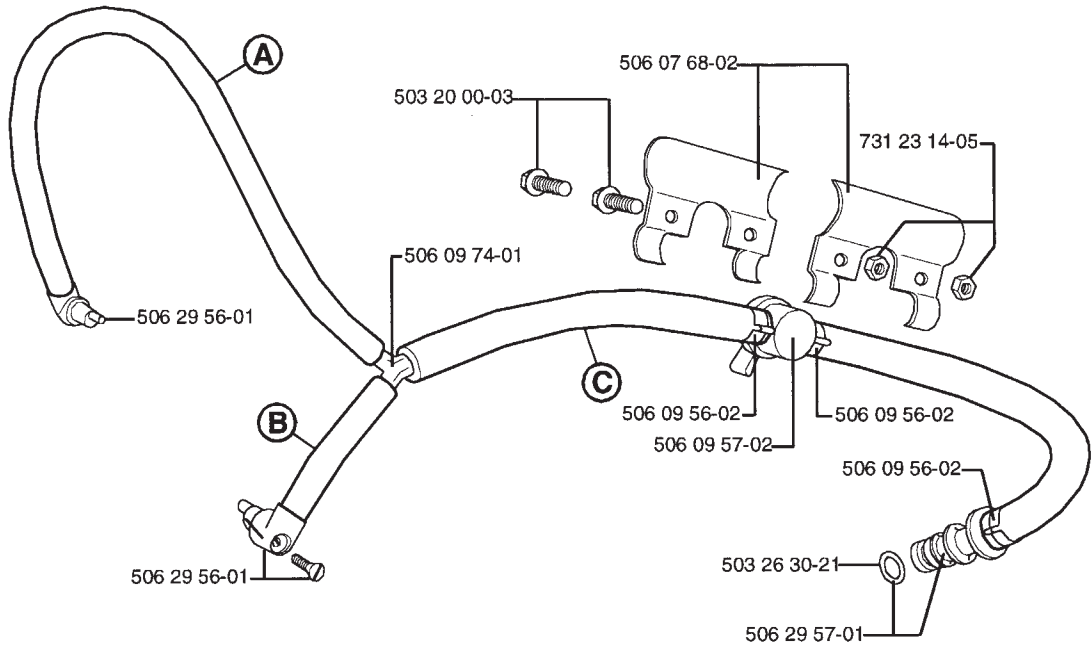

# N

\*compl 503 62 81-72

**P**

compl 503 28 18-02

**Walbro HD-20 B****Q**

**Accessories**  
**Zubehöre**  
**Accessories**  
**Accessorios**  
**Tillbehör**

506 29 73-02 12" (300/20)  
506 29 73-04 14" (350/20)

R

**Wet cutting kit**  
506 29 30-13

Husqvarna Power Cutter		A	B	C
268/272K	12"	260	50	370
268/272K	14"	310	50	370
371K	12"	180	50	290
371K	14"	230	50	290
3120K	14"	230	50	340
3120K	16"	290	50	340

MODEL 371 K EPA