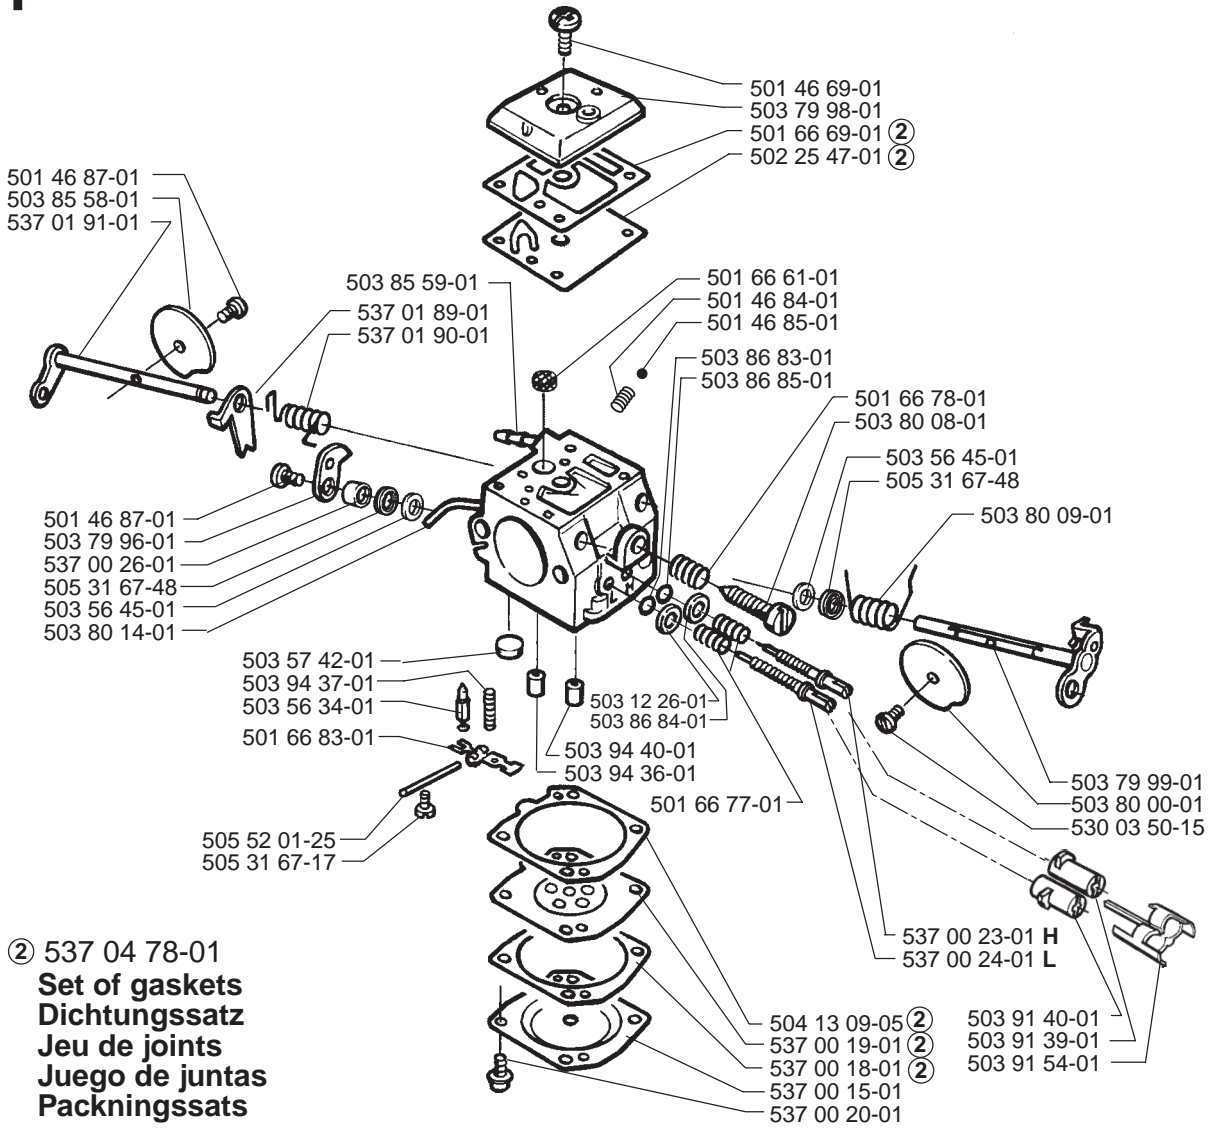

# N

\*compl 503 62 81-72

**P**

compl 503 28 18-02

**Walbro HD-20 B****Q**

**Accessories**  
**Zubehöre**  
**Accessories**  
**Accessorios**  
**Tillbehör**

506 29 73-02 12" (300/20)  
506 29 73-04 14" (350/20)

R

**Wet cutting kit**  
506 29 30-13

Husqvarna Power Cutter		A	B	C
268/272K	12"	260	50	370
268/272K	14"	310	50	370
371K	12"	180	50	290
371K	14"	230	50	290
3120K	14"	230	50	340
3120K	16"	290	50	340

MODEL 371 K EPA