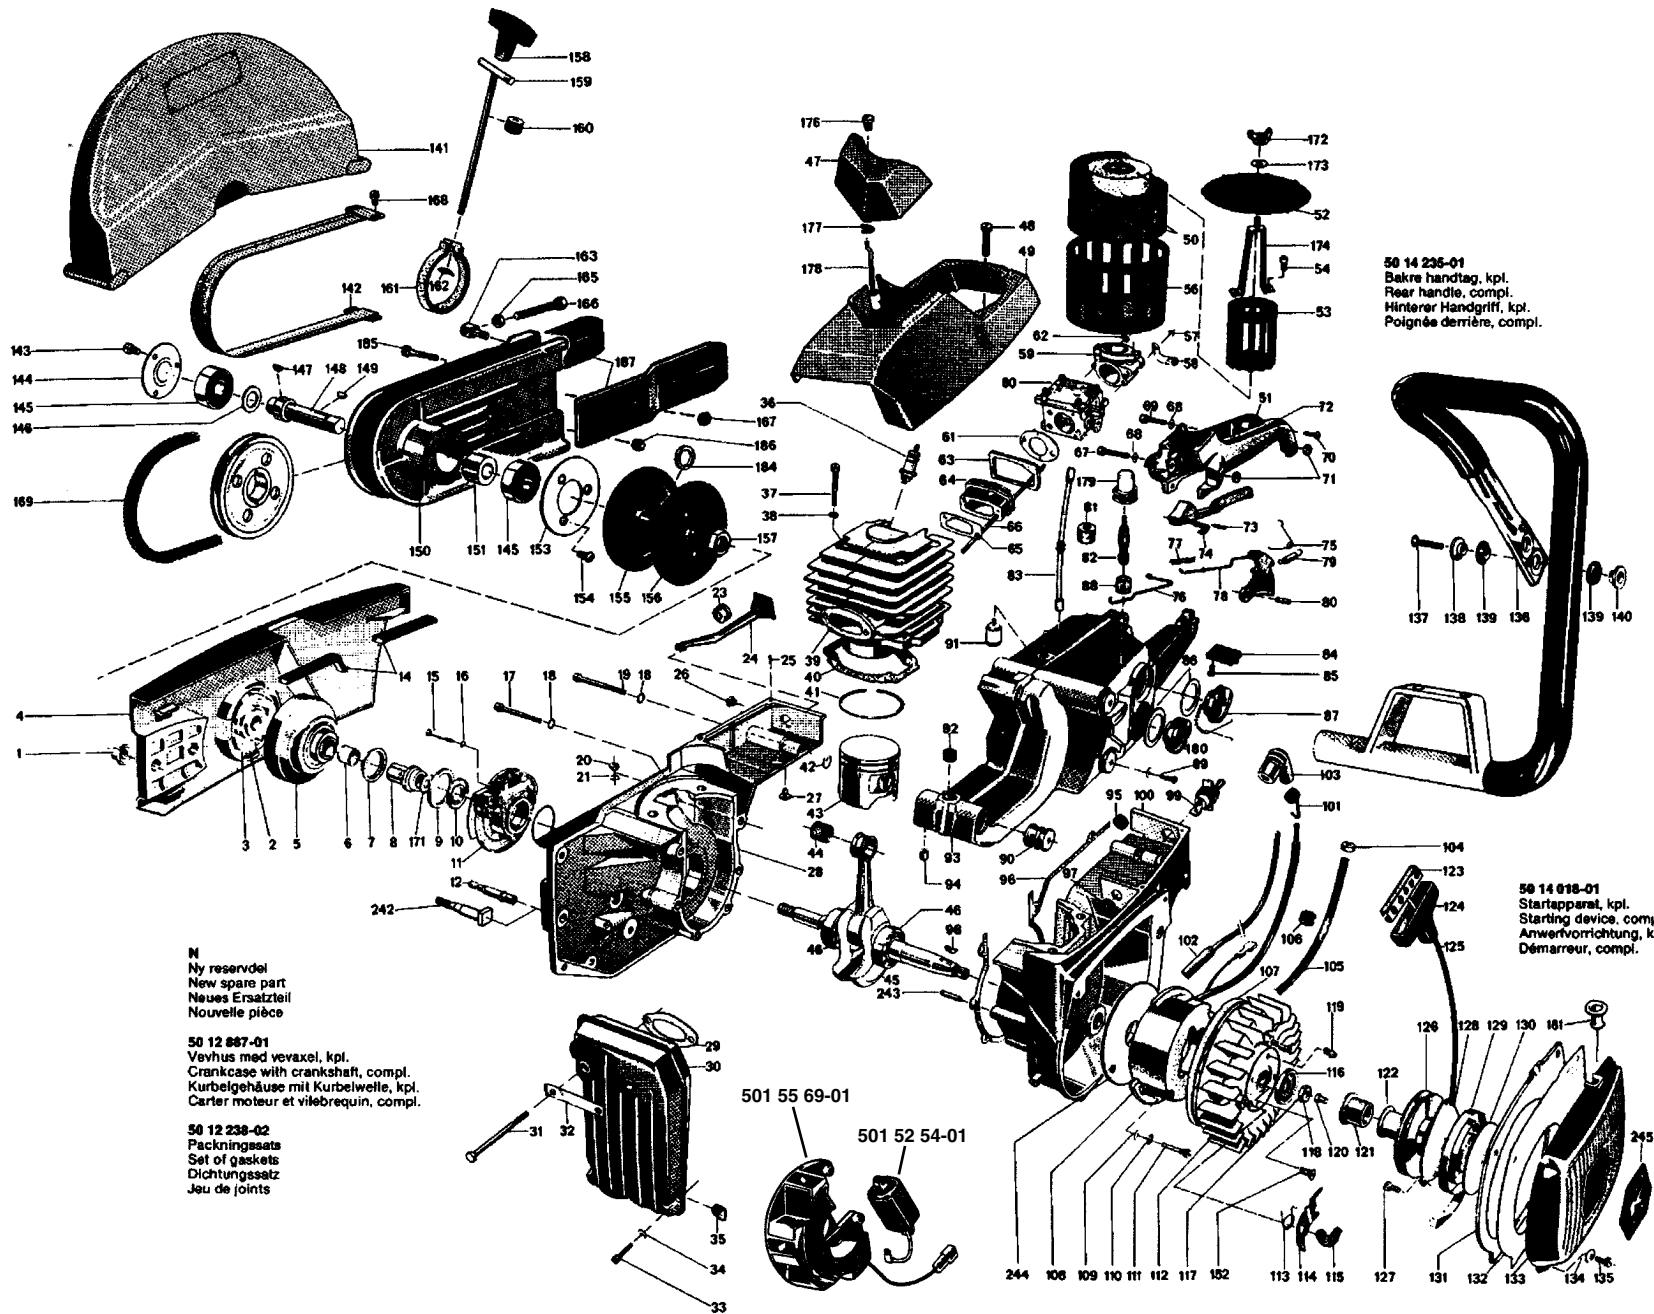

50 14 235-01
Bakre handtag, kpl.
Rear handle, compl.
Hinterer Handgriff, kpl.
Poignée derrière, compl.

50 14 018-01
Startapparat, kpl.
Starting device, compl.
Anwerfvorrichtung, k.
Démarreur, compl.

N
Ny reservdel
New spare part
Neues Ersatzteil
Nouvelle pièce

50 12 887-01
Vevhus med vevaxel, kpl.
Crankcase with crankshaft, compl.
Kurbelgehäuse mit Kurbelwelle, kpl.
Carter moteur et vilebrequin, compl.

50 12 238-02
Packingssets
Set of gaskets
Dichtungssatz
Jeu de joints

501 55 69-01

501 52 54-01