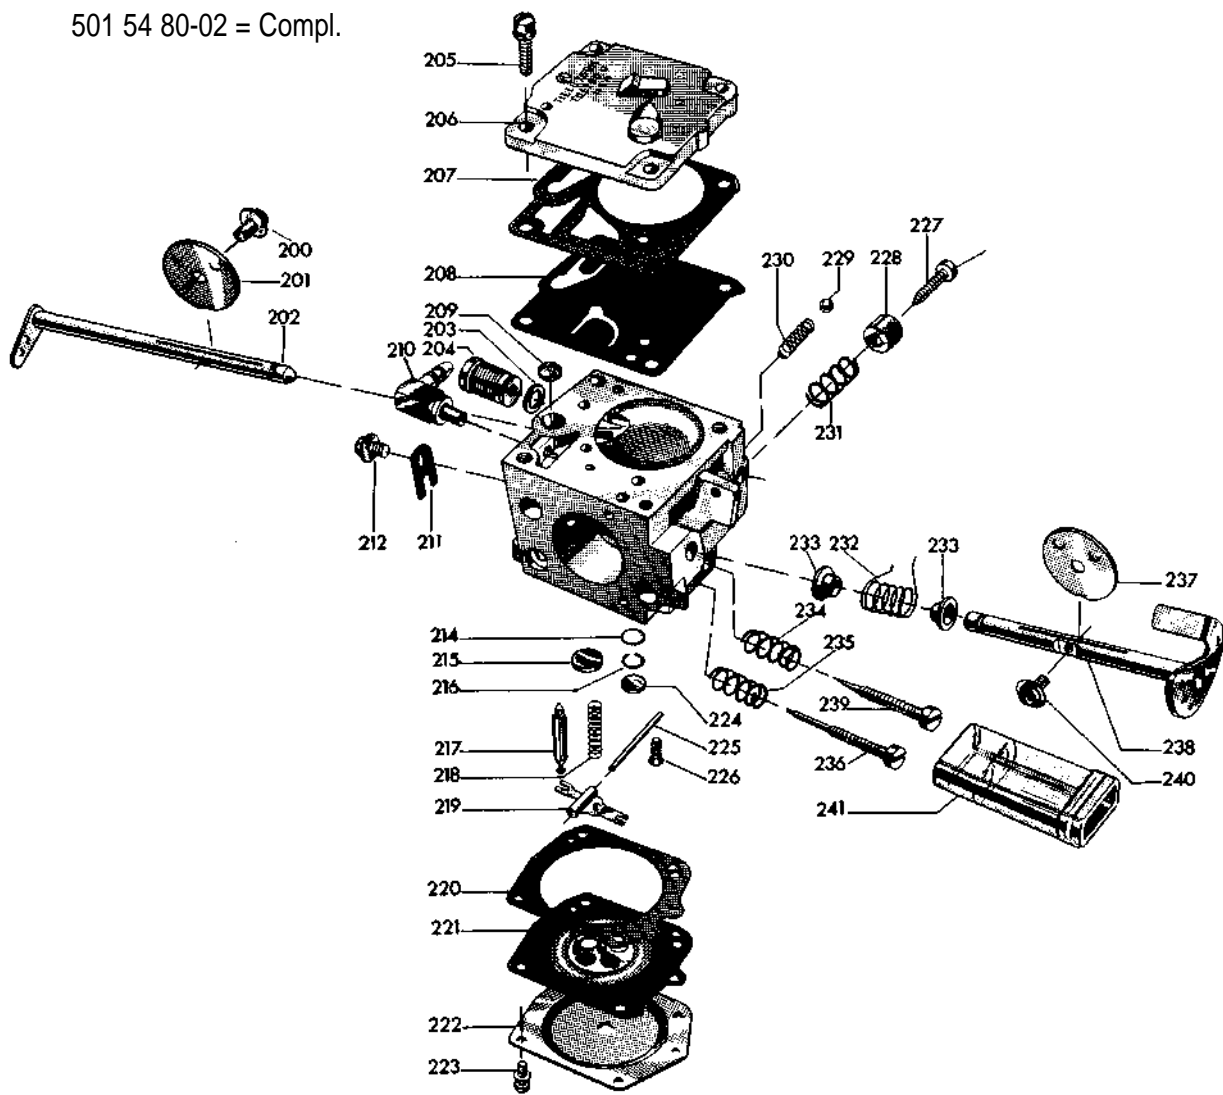

Bild nr Fig. No Abb. Nr Fig. No.	Beställn. nummer Part number Best. Nr No de commande	Anm. Remarks Anm. Notes	Bild nr Fig. No Abb. Nr Fig. No.	Beställn. nummer Part number Best. Nr No de commande	Anm. Remarks Anm. Notes	Bild nr Fig. No Abb. Nr Fig. No.	Beställn. nummer Part number Best. Nr No de commande	Anm. Remarks Anm. Notes
1	254 61 18-14		77	501 42 49-02		153	501 50 38-01	
2	501 20 87-01		78	501 42 29-01		154	206 33 27-59	N
3	501 27 78-01	Compl	79	501 43 72-01		155	501 50 78-01	N
4	501 27 48-01		80	282 53 77-07		156	501 50 79-01	N
5-7	501 50 20-01	Small V-belt	81	501 54 11-01		157	501 14 35-01	
	501 50 62-01	Big V-belt	82	501 29 98-01	N	158	501 26 49-01	
6	501 14 40-01		83	501 28 59-01		159+158	501 50 28-01	Compl
7	501 27 74-01		84	121 06 89-01		160	501 50 69-01	
8	501 14 36-01		85	206 22 87-11		161	501 14 68-01	
9	501 27 31-01		86	501 27 82-01		162	501 14 71-01	
10	296 52 59-16		87	501 56 45-01	N	163	501 50 43-02	
11	501 50 18-01	Compl	88	501 54 12-01	N	165	250 12 47-12	
12	501 50 14-01		89	202 63 27-54		166	200 64 61-52	
13	297 04 70-02		90	501 26 97-01		167	258 01 53-01	N
14	501 50 17-10	/m	91	501 51 83-01	Compl	168	206 22 89-11	
15	206 22 96-51		92	501 27 13-01		169	501 14 12-01	Small V-belt
16	501 21 22-01		93	501 50 30-01	Compl		501 50 70-01	Big V-belt
17	202 43 37-55		94	501 41 02-01		170	501 50 41-01	Small V-belt
18	288 81 70-01		95	122 72 07-01			501 50 61-01	Big V-belt
19	202 43 39-55		96	501 27 07-01		171	299 51 55-01	
20	501 21 27-01		97	501 43 00-01		172	501 50 16-01	
21	501 21 67-01		98	290 12 30-01		173	280 13 18-41	
23	501 24 82-01		99	501 42 66-02		174	501 50 72-01	
24	501 54 81-01	N	100+28	501 28 65-01		176	501 48 59-01	
25	501 46 24-01		101	501 48 56-01		177	282 00 08-01	
26	501 50 29-01		102	501 08 17-01		178	501 50 49-01	
27	501 48 53-01		103	501 48 55-01		179	501 55 11-01	N
28+100	501 28 65-01		104	501 05 95-11	/m	180	501 44 54-01	
29	501 25 21-01		105	501 28 14-02	/m	181	501 55 60-02	N
30	5014074-01		106	501 54 95-01		184	501 50 40-01	N
31	200 63 82-42		107	501 24 40-01		185	202 43 74-12	N
32	501 27 92-01		108	501 48 46-01		186	258 11 46-01	N
33	202 43 29-55		109	281 61 71-01		187	501 50 76-01	
34	284 71 70-01		110	280 42 81-01		200	501 22 30-01	
35	501 40 88-01		111	202 42 93-59	N	201	502 01 22-01	
36	501 21 66-02	CJ7Y	112+107	501 50 74-01		202	501 57 61-01	N
	501 21 66-06	WKA 225 T6	113	501 40 17-01		203	501 48 50-01	
37	202 43 35-55		114	501 40 16-01		204	501 50 24-01	
38	288 81 70-01		115	501 40 23-02		205	501 22 15-01	
39+43	501 25 02-01	Compl	116	501 42 14-01		206	501 22 14-01	
40	501 28 93-01		117	250 12 69-01		207	501 22 13-01	
41	501 57 62-01	N	118	299 89 45-49	N	208	501 22 12-01	
42	501 05 64-01		119	501 42 46-01		209	501 22 24-01	
43	501 25 04-03	A+B	120	501 40 89-01		210	501 23 88-01	
	501 25 04-04	C	121	501 40 27-01		211	501 22 29-01	
	501 25 04-05	D+E	122	501 40 72-01		212	501 22 30-01	
44	501 15 28-10		123	501 25 79-01		214	501 22 00-01	
45+46	501 55 61-01	Compl N	124	501 26 49-01		215	501 22 03-01	
46	293 11 95-04		125	501 21 81-01		216	501 22 01-01	
47	501 50 04-01		126	501 40 24-02	N	217	501 22 23-01	
48	501 27 37-01		127	230 41 52-01	N	218	501 22 25-01	
49	501 50 01-01		128	501 44 02-01		219	501 22 20-01	
50	501 50 73-01	Compl	129	501 40 22-01		220	501 22 08-01	
51	501 42 36-01		130	501 40 21-02		221	501 22 09-01	
52	501 50 07-01		131	501 40 95-01		222	501 22 10-01	
53	501 50 08-01		132	501 40 29-03	Winter	223	501 22 11-01	
54	202 43 31-59	N	133	501 40 19-01		224	501 22 02-01	
56	501 50 06-01			501 40 18-01	Compl	225	501 22 21-01	
57	258 11 32-54		134	288 81 70-01		226	501 48 52-01	
58	501 28 64-01		135	206 23 31-42		227	501 22 18-01	
59	501 50 05-01		136	501 50 10-01		228	501 25 46-01	
60+24	501 57 83-02	N	137	202 43 33-55		229	501 22 04-01	
61	501 25 09-01		138	501 56 30-01	N	230	501 22 05-01	
62	288 81 70-01		139	501 27 99-01		231	501 22 19-01	
63	501 27 12-01		140	501 28 28-01		232	501 22 74-01	
64	501 28 58-01		141	501 50 45-01		233	501 42 71-01	
65	501 25 10-01		142	501 14 13-01		234	501 22 17-01	H
66	204 13 13-09		143	206 33 27-59	N	235	501 26 90-01	L
67	202 43 37-55	N	144	501 14 11-01		236	501 26 85-01	L
68	281 61 82-01		145	293 11 95-39		237	501 22 32-01	
69	202 63 35-55	N	146	501 14 10-01		238	501 42 73-01	
70	231 42 05-42		147	501 50 27-01		239	501 26 89-01	H

501 54 80-02 = Compl.