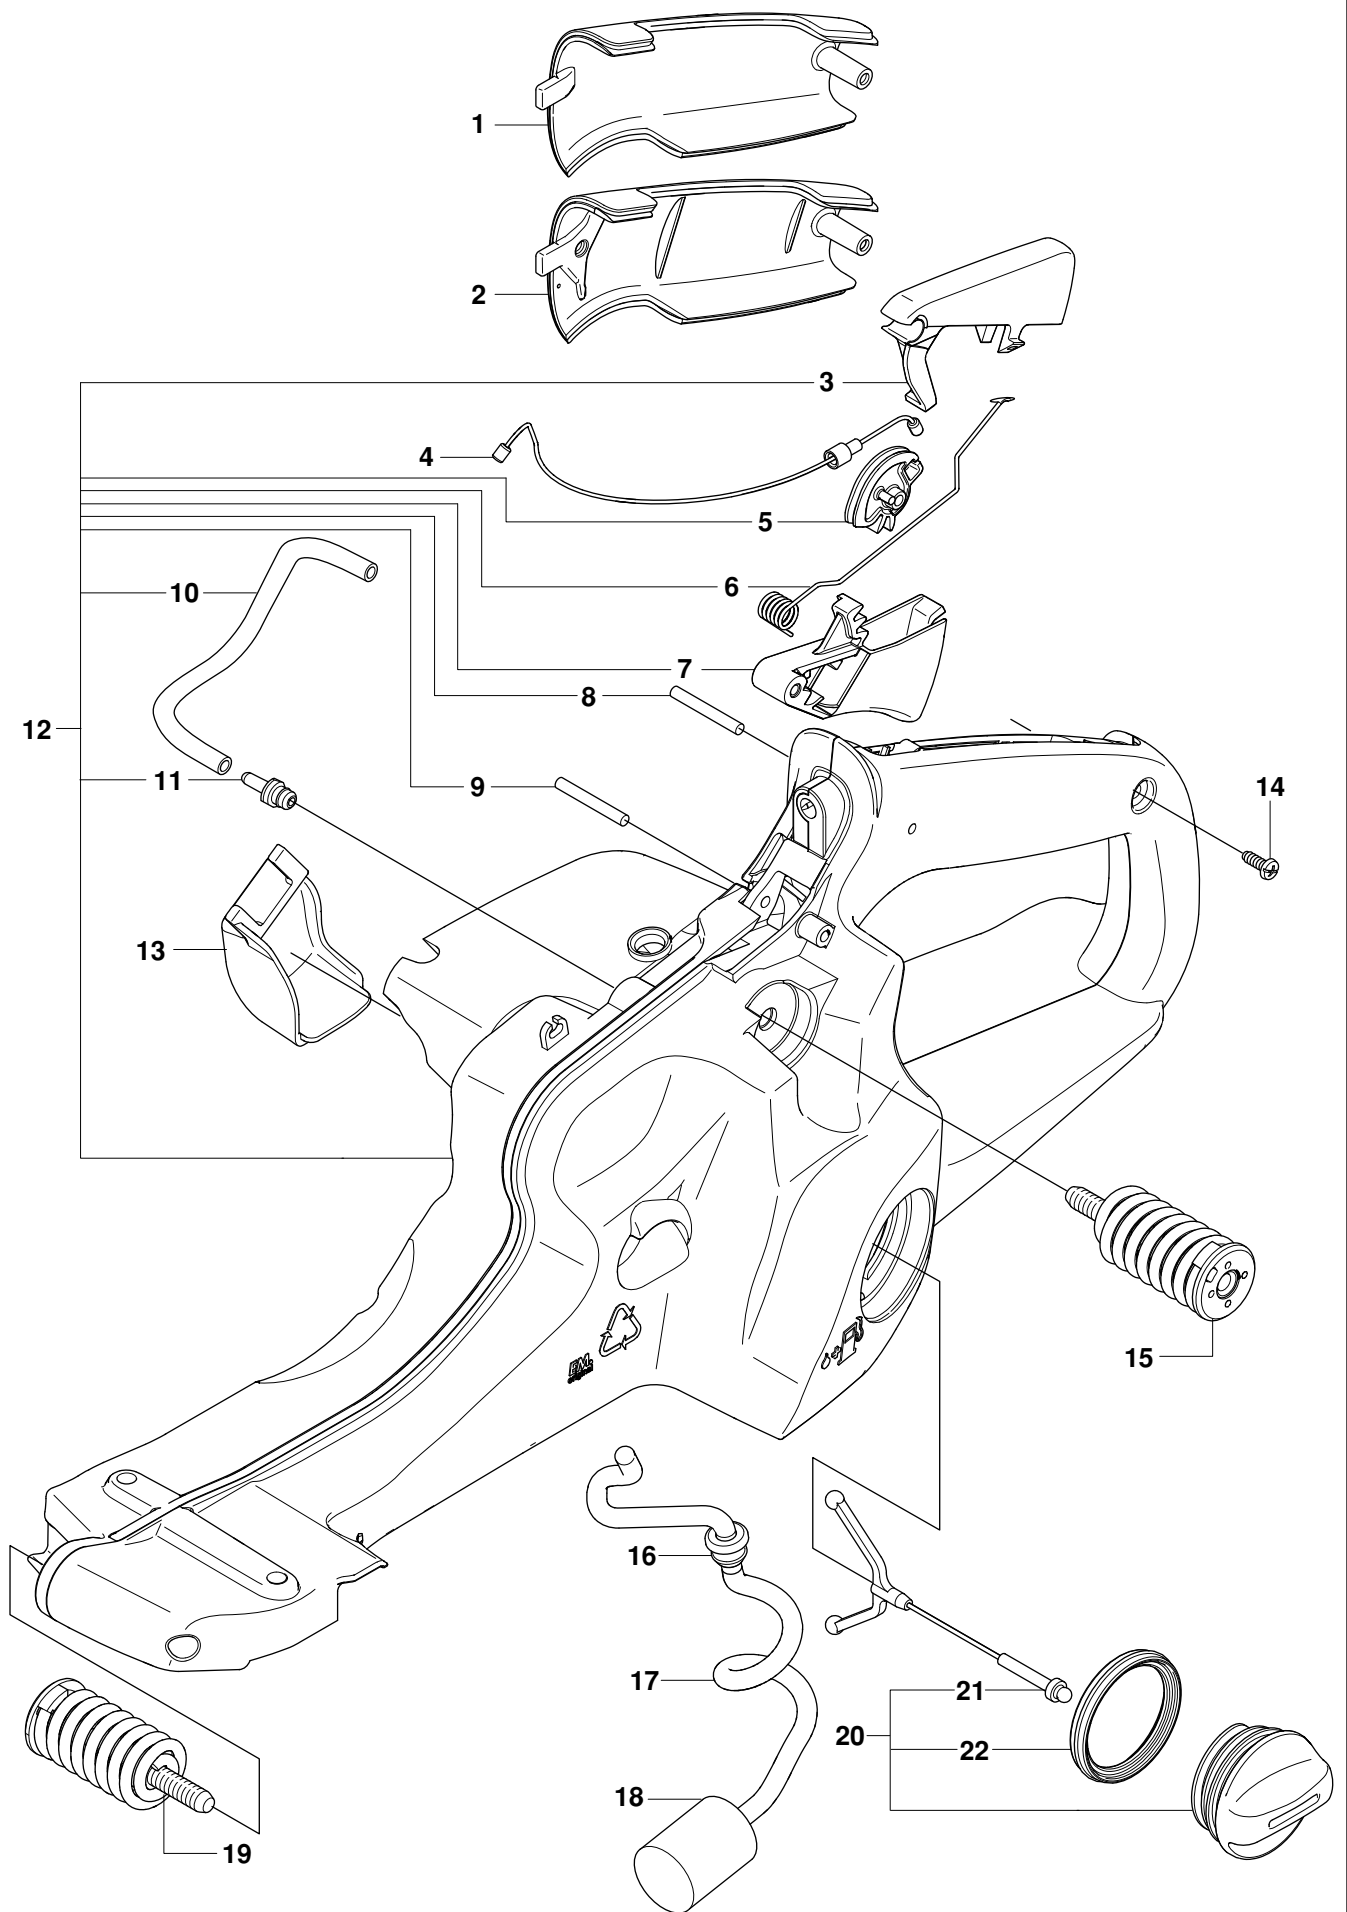

K 570, 576XP

**Page K, Fuel tank
570, 576XP**

Pos.	Compl No.	Part No.	Quantity	Notes
1		537 20 55-01	1	570
2		537 20 56-01	1	576XP
3	537 21 35-04	537 20 84-01	1	
4		537 21 11-01	1	
5	537 21 35-04	537 20 85-01	1	
6	537 21 35-04	537 20 98-01	1	
7	537 21 35-04	537 20 83-01	1	
8	537 21 35-04	720 12 40-20	1	
9	537 21 35-04	720 12 40-20	1	
10	537 21 35-04	544 32 49-06	1	
11	537 21 35-04	537 35 95-01	1	
12		537 21 35-04	1	
13		537 20 57-01	1	
14		503 21 28-10	1	
15		537 21 03-01	1	Std
15		537 21 03-02	1	Hard
16		503 73 58-01	1	
17		544 32 50-02	1	
18		503 44 32-01	1	
19		537 21 03-03	1	Std
19		537 21 03-04	1	Hard
20		537 21 52-02	1	
21	537 21 52-02	503 57 89-01	1	
22	537 21 52-02	537 21 50-01	1