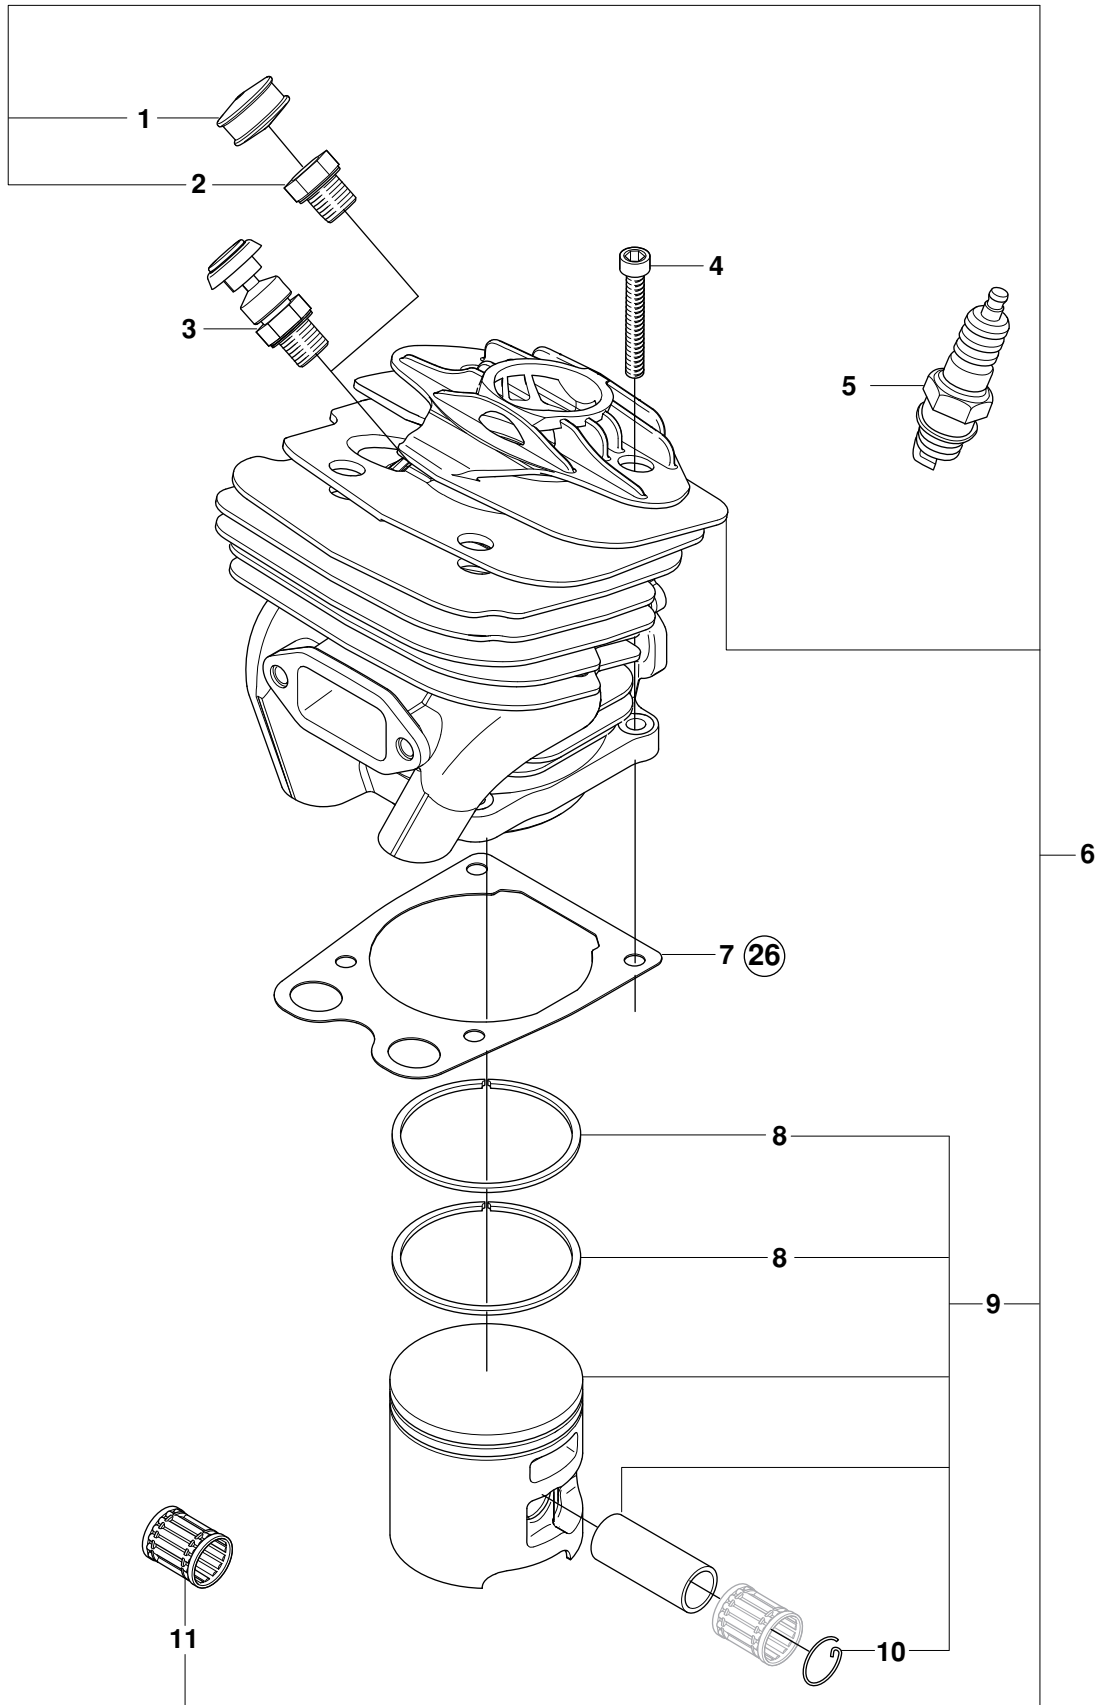

H2 576XP

**Page H2, Cylinder piston
576XP**

Pos.	Compl No.	Part No.	Quantity	Notes
1	544 36 74-02	537 20 71-01	1	
2	544 36 74-02	503 55 22-01	1	
3		537 29 44-01	1	
4		725 53 33-55	4	
5		503 23 51-11	1	
6		544 36 74-02	1	576XP
7	537 21 26-02	544 98 15-01	1	
8	544 36 74-02, 537 25 43-02	503 28 90-47	2	
9	544 36 74-02	537 25 43-02	1	
10	544 36 74-02, 537 25 43-02	737 43 12-00	2	
11	544 36 74-02	503 25 56-01	1	
26		537 21 26-02