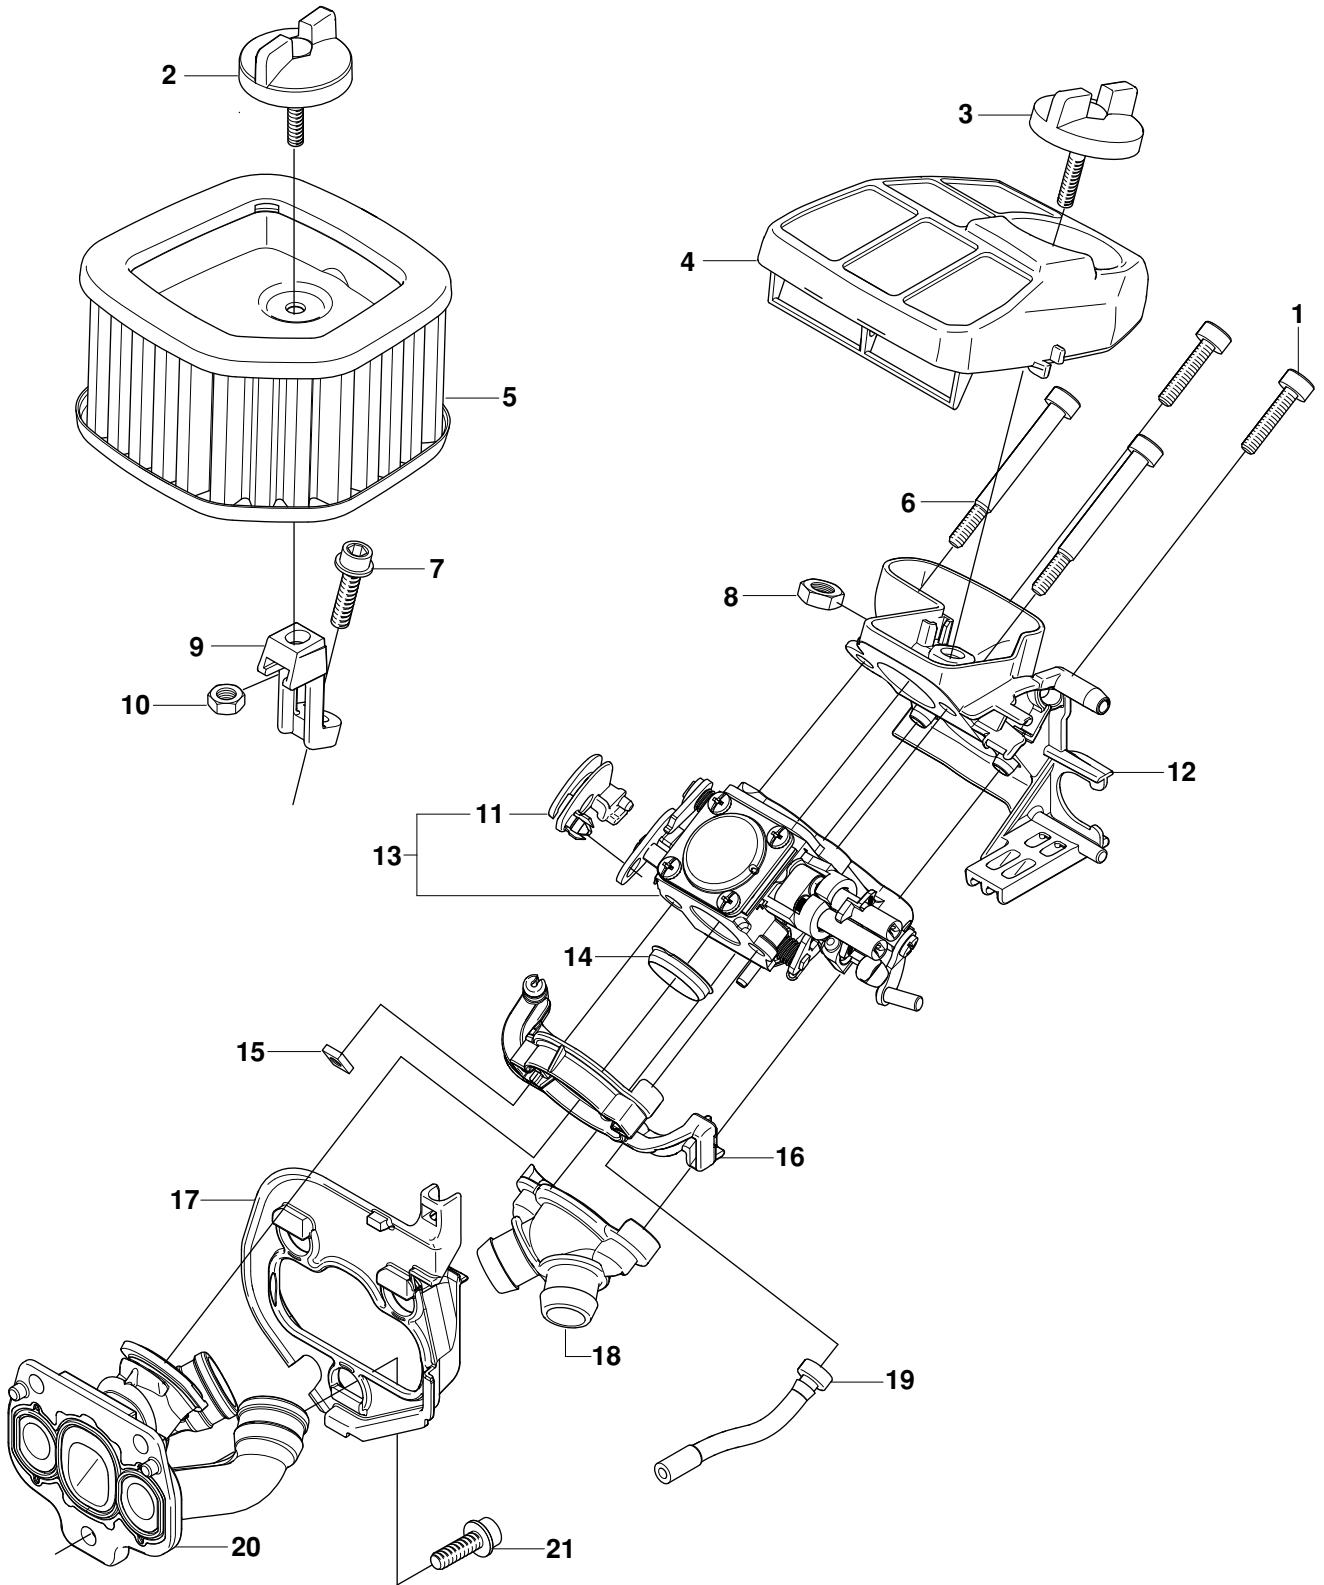

F 570, 576XP

**Page F, Carburetor & Air filter
570, 576XP**

Pos.	Compl No.	Part No.	Quantity	Notes
1		503 20 25-20	2	
2		537 21 32-01	1	
3		537 21 32-01	1	
4		537 20 66-01	1	80 My
4		537 20 66-02	1	44 My
4		537 20 66-03	1	Felt
5		537 20 75-01	1	Felt
5		537 20 75-02	1	80 My
5		537 20 75-03	1	44 My
6		503 20 39-01	2	
7		503 21 26-16	1	
8	537 20 50-01	731 23 14-01	1	
9		537 21 04-01	1	
10	537 21 04-01	731 23 14-01	1	
11	544 19 98-01	537 21 37-01	1	
12		537 20 50-01	1	
13		544 19 98-01	1	
14		537 20 46-01	1	
15	537 20 45-01	503 22 65-03	2	
16		537 20 45-01	2	
17		537 20 47-01	1	
18		537 20 49-01	1	
19		537 20 37-01	1	
20		537 20 43-01	1	
21		503 20 02-16	3