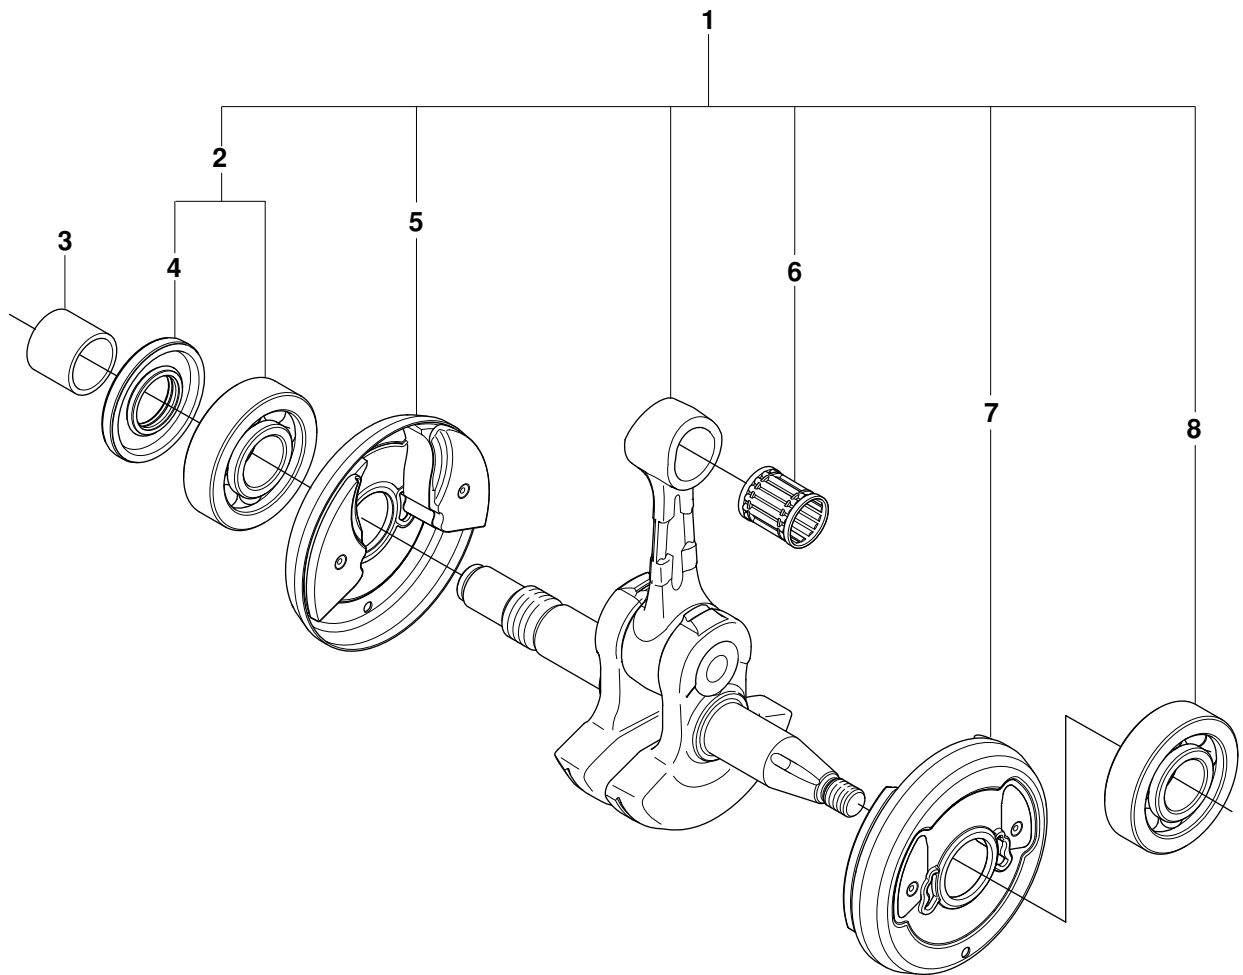

N 570, 576XP

**Page N, Crank shaft
570, 576XP**

Pos.	Compl No.	Part No.	Quantity	Notes
1		537 30 61-03	1	570
1		505 12 19-01		576XP
2	505 12 19-01	505 41 60-01	1	
3		537 20 58-01	1	
4	505 41 60-01, 505 12 19-01, 537 30 61-03	505 41 61-01	1	
5	505 12 19-01, 537 30 61-03	537 20 33-01	1	
6	505 12 19-01, 537 30 61-03	503 25 56-01	1	
7	505 12 19-01, 537 30 61-03	537 20 33-01	1	
8	537 30 61-03	738 22 02-25	1	570
8	505 12 19-01	505 48 67-02	1	576XP