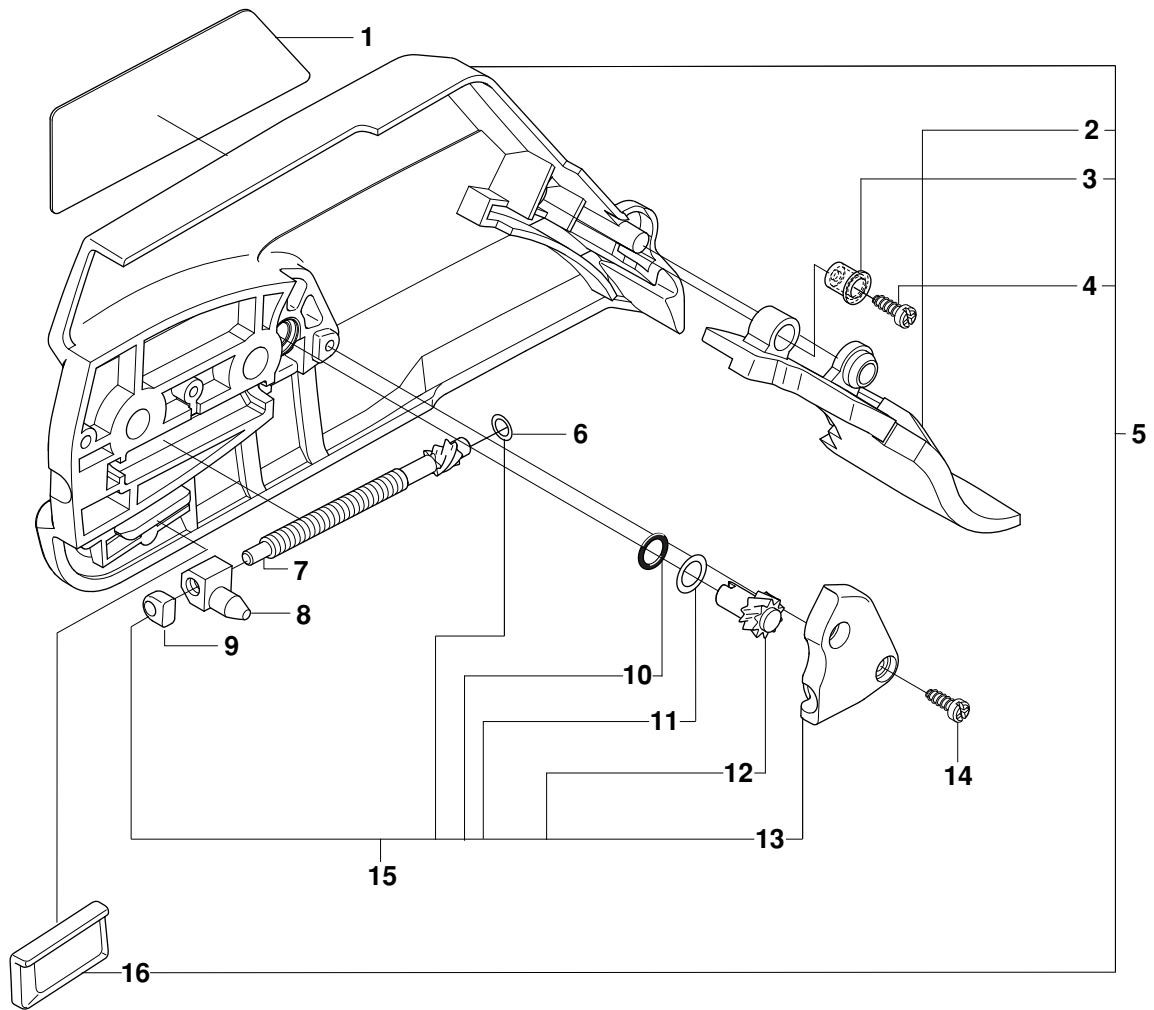

A2 570, 576XP

**Page A2, Clutch cover
570, 576XP**

Pos.	Compl No.	Part No.	Quantity	Notes
1		537 03 38-03	1	
2	537 03 35-01, 537 03 35-04	503 76 29-02	1	
3	537 03 35-01, 537 03 35-04	503 89 70-01	1	
4	537 03 35-01, 537 03 35-04	503 21 28-10	1	
5		537 03 35-01	1	570 Orange
5		537 03 35-04	1	576XP Silver
6	537 04 41-02	503 23 00-66	1	
7	537 04 41-02	537 07 95-01	1	
8	537 04 41-02	503 99 83-01	1	
9	537 04 41-02	537 01 74-01	1	
10	537 04 41-02	740 48 07-02	1	
11	537 04 41-02	503 23 00-63	1	
12	537 04 41-02	537 07 94-01	1	
13	537 04 41-02	537 01 68-01	1	
14	537 03 35-01, 537 03 35-04	503 21 28-10	2	
15	537 03 35-01, 537 03 35-04	537 04 41-02	1	
16	537 03 35-01, 537 03 35-04	501 51 72-01	1	
17		503 22 00-01	2	
18		503 21 28-10	1	
19		503 71 97-01	1