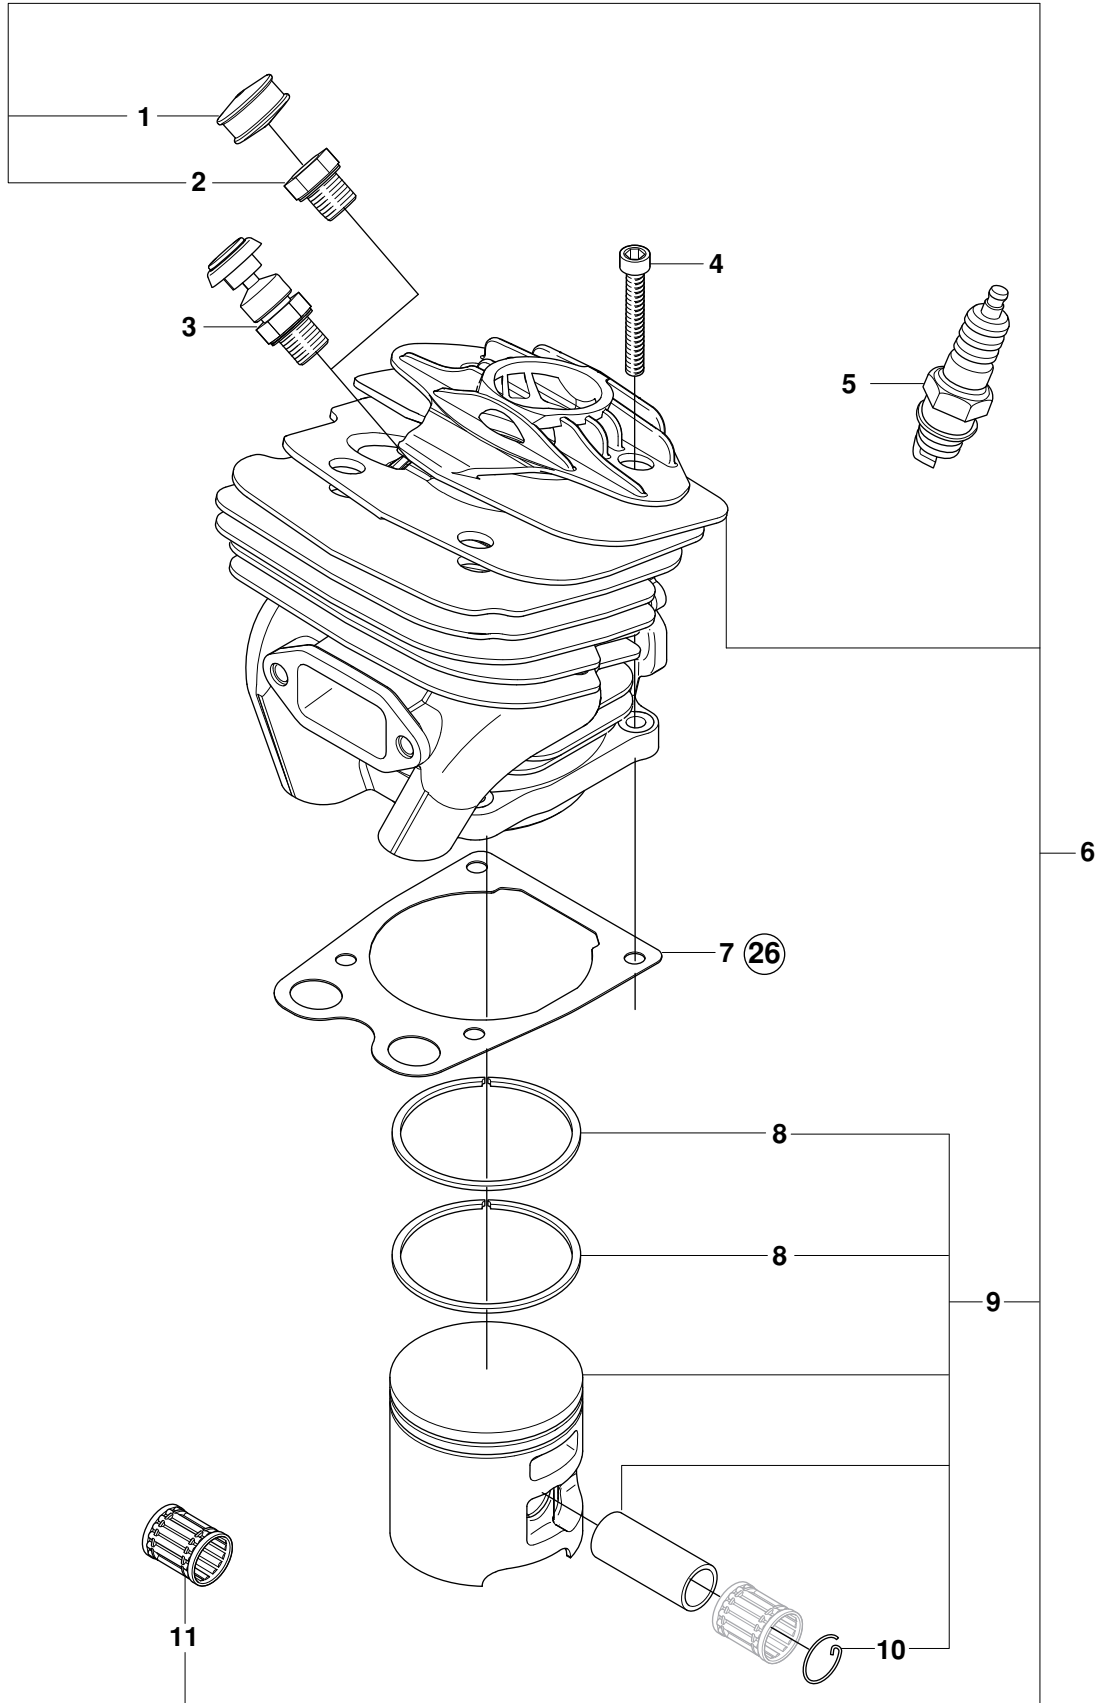

H2 576XP

**Page H2, Cylinder piston
576XP**

Pos.	Compl No.	Part No.	Quantity	Notes
1	544 36 74-02	537 20 71-01	1	
2	544 36 74-02	503 55 22-01	1	
3		537 29 44-01	1	
4		725 53 33-55	4	
5		503 23 51-11	1	
6		544 36 74-02	1	576XP
7	537 21 26-02	544 98 15-01	1	
8	544 36 74-02, 537 25 43-02	503 28 90-47	2	
9	544 36 74-02	537 25 43-02	1	
10	544 36 74-02, 537 25 43-02	737 43 12-00	2	
11	544 36 74-02	503 25 56-01	1	
26		537 21 26-02