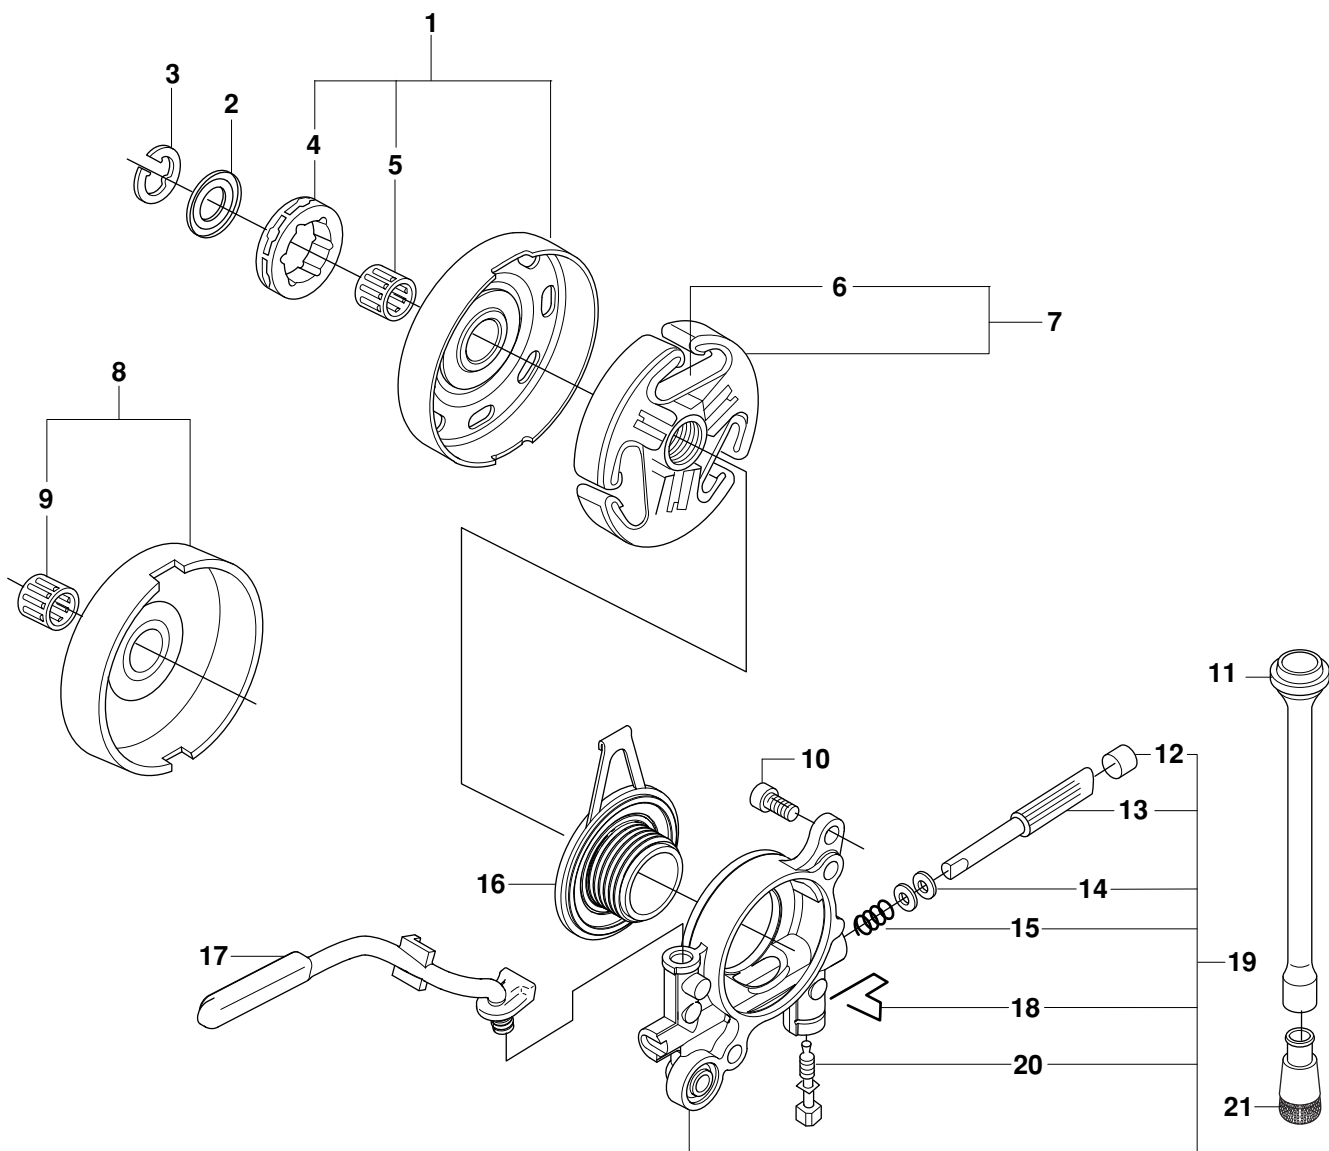

Repuestos

Reservdelar

A1 576XP WA

**Page A1, Clutch cover
576XP WA**

Pos.	Compl No.	Part No.	Quantity	Notes
1		537 03 38-03	1	
2	537 33 10-05	537 17 41-01	1	
3	537 04 41-02	503 23 00-66	1	
4	537 33 10-05	503 21 28-10	1	
5		537 33 10-05	1	576XPW
6	537 04 41-02	537 07 95-02	1	
7	537 04 41-02	503 99 83-01	1	
8	537 04 41-02	537 01 74-01	1	
9	537 04 41-02	740 48 07-02	1	
10	537 04 41-02	503 23 00-63	1	
11	537 04 41-02	537 07 94-01	1	
12	537 04 41-02	537 01 68-01	1	
13	537 33 10-05	503 21 28-10	2	
14	537 33 10-05	537 04 41-02	1	
15	537 33 10-05	537 04 34-01	1	
16	537 33 10-05	503 21 28-10	1	
17		503 22 00-01	2	
18		503 21 28-10	1	
19		503 92 27-01	1	

B 570, 576XP

**Page B, Clutch & Oil pump
570, 576XP**

Pos.	Compl No.	Part No.	Quantity	Notes
1		502 44 04-02	1	3/8 x 7T
1		502 44 04-03	1	3/8 x 8T
2		503 75 24-01	1	
3		503 27 21-01	1	
4	502 44 04-02	501 59 80-02	1	3/8 x 7T
4	502 44 04-03	505 30 36-61	1	3/8 x 8T
5	502 44 04-02, 502 44 04-03	503 43 20-01	1	
6	503 74 44-05	537 36 06-01	3	
7		503 74 44-05	1	
8		503 86 17-03	1	
9	503 86 17-03	503 43 20-01	1	
10		503 20 53-01	2	
11		501 89 53-01	1	
12	503 52 13-03	503 62 49-01	1	
13	503 52 13-03	503 52 15-01	1	
14	503 52 13-03	503 23 00-04	2	
15	503 52 13-03	501 61 58-01	1	
16		537 20 78-04	1	
17		537 20 91-01	1	
18	503 52 13-03	503 81 30-01	1	
19		503 52 13-03	1	
20	503 52 13-03	503 81 13-01	1	
21		501 54 41-02	1	