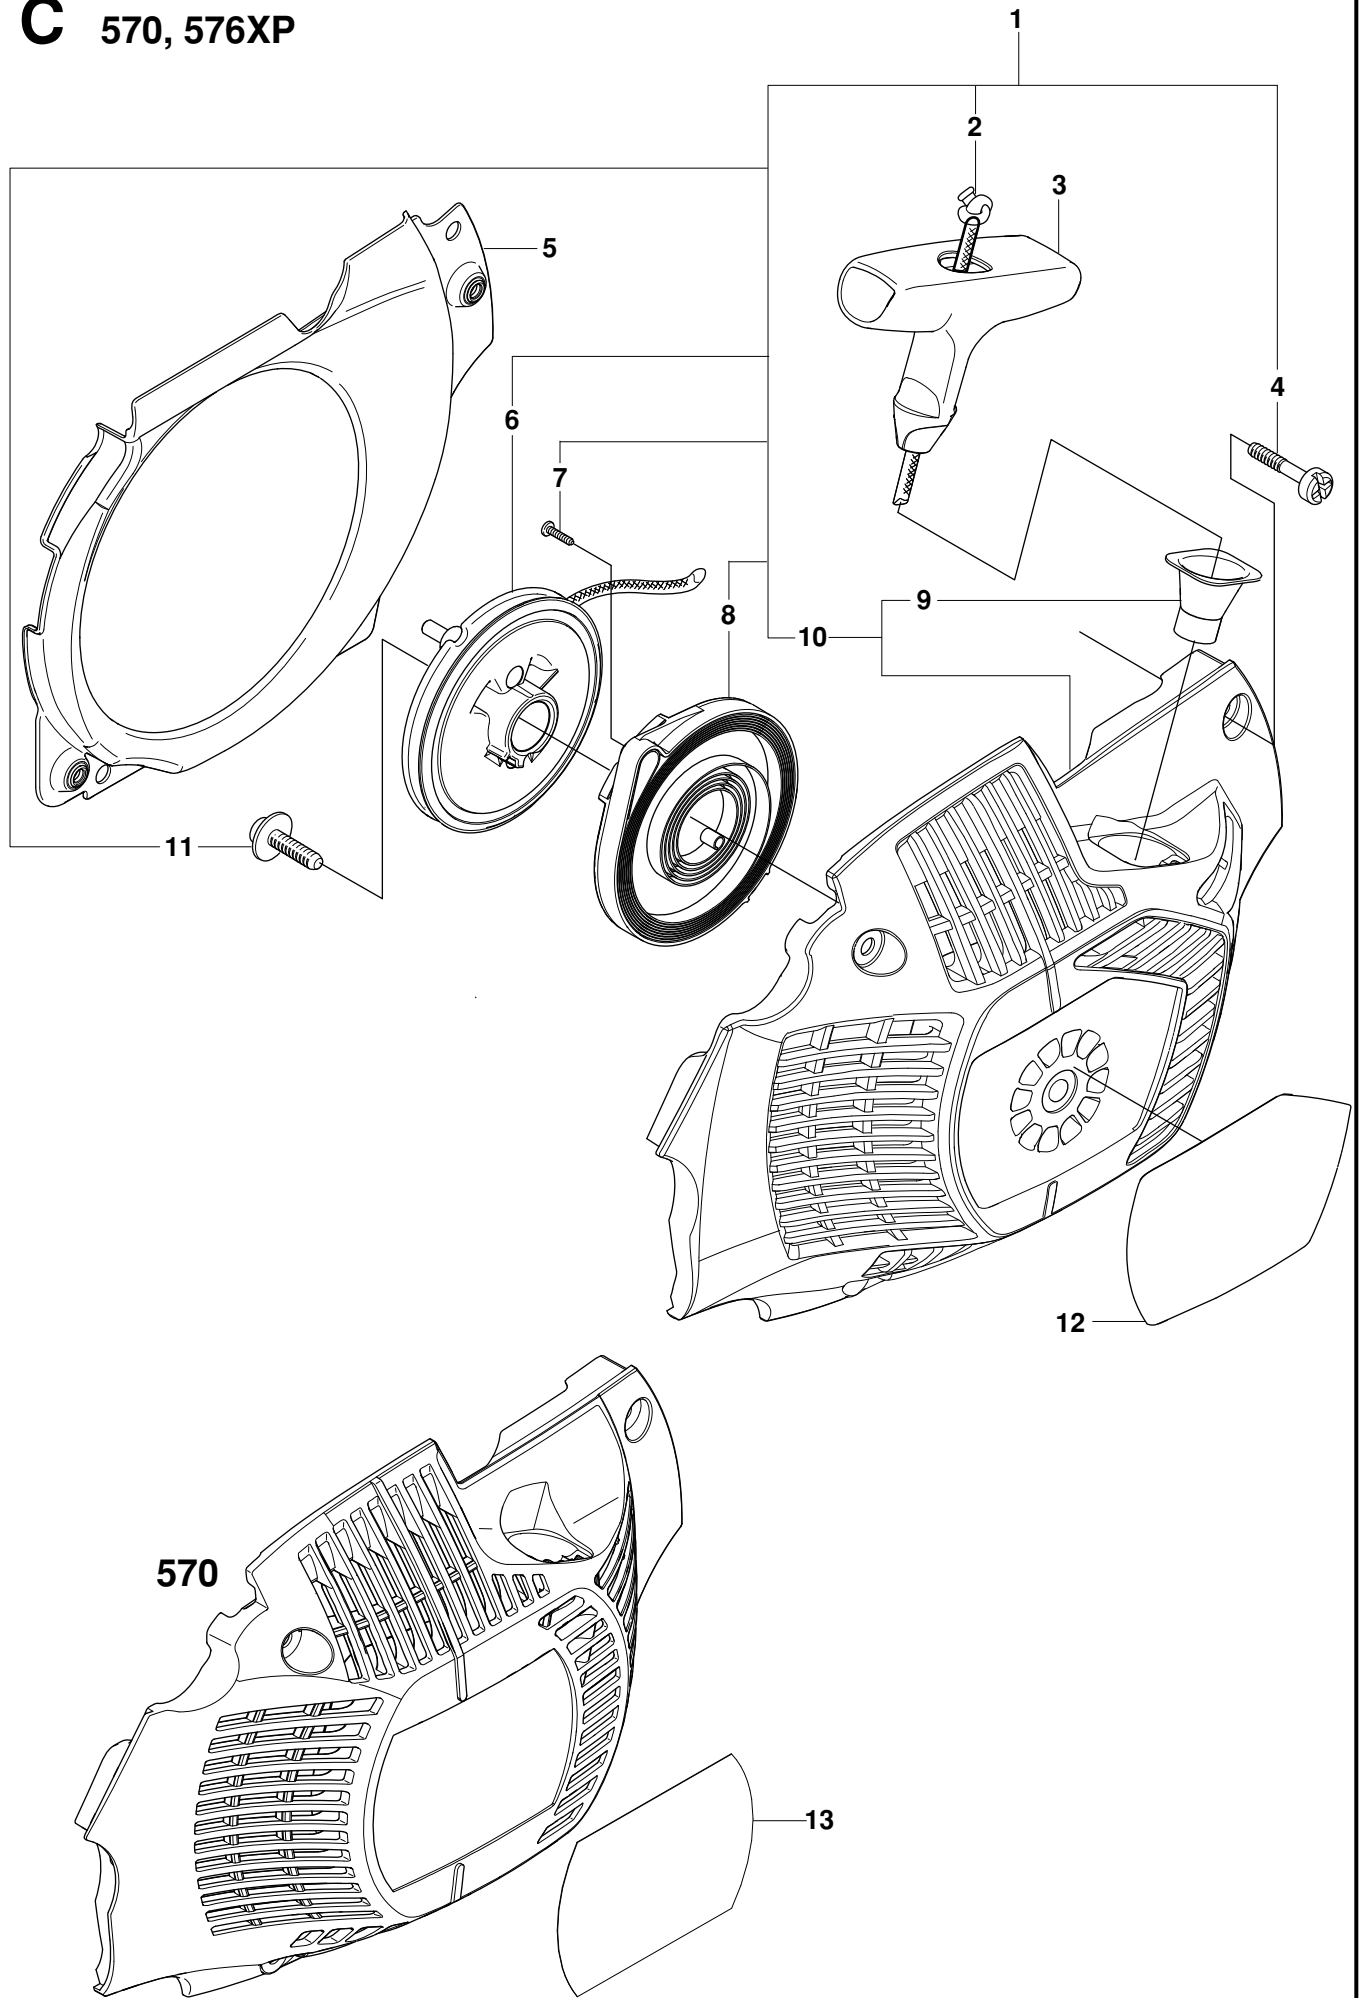

C 570, 576XP

**Page C, Starter
570, 576XP**

Pos.	Compl No.	Part No.	Quantity	Notes
1		504 04 55-02	1	576XP
1		537 20 29-02	1	570
2	504 04 55-02, 537 20 29-02	505 30 51-25	1	
3	504 04 55-02, 537 20 29-02	537 23 25-01	1	
4	504 04 55-02, 537 20 29-02	544 08 03-01	4	
5	504 04 55-02, 537 20 29-02	537 20 26-01	1	
6	504 04 55-02, 537 20 29-02	537 20 24-01	1	
7	504 04 55-02, 537 20 29-02	503 21 28-13	2	
8	504 04 55-02, 537 20 29-02	537 28 34-01	1	
9	504 04 55-02, 537 20 29-02	537 28 32-01	1	
10	504 04 55-02	504 04 54-01	1	576XP
10	537 20 29-02	537 20 23-01	1	570
11	504 04 55-02, 537 20 29-02	503 20 52-16	1	
12		504 09 41-01	1	576XP
12		504 09 41-02	1	576XPG
13		537 21 21-02	1	570