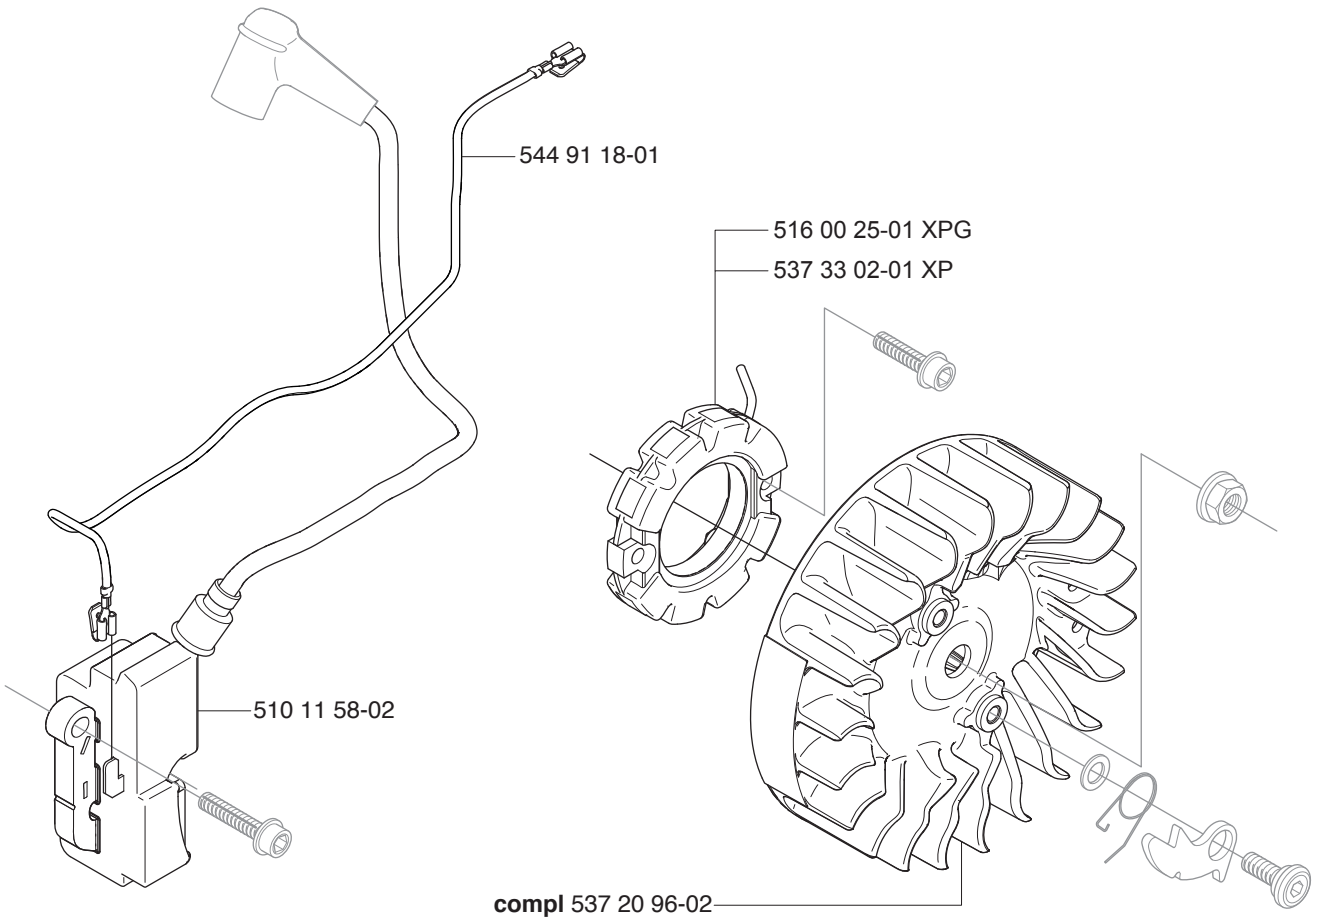

576XP Auto Tune

Spare parts

504 09 41-03 576XP AutoTune
504 09 41-04 576XPG AutoTune

D

E *compl 537 21 25-03

AutoTune

*537 20 40-02

E *compl 537 21 25-04

*537 20 41-02

G

*compl 515 99 09-01 ZAMA C1M-EL 40