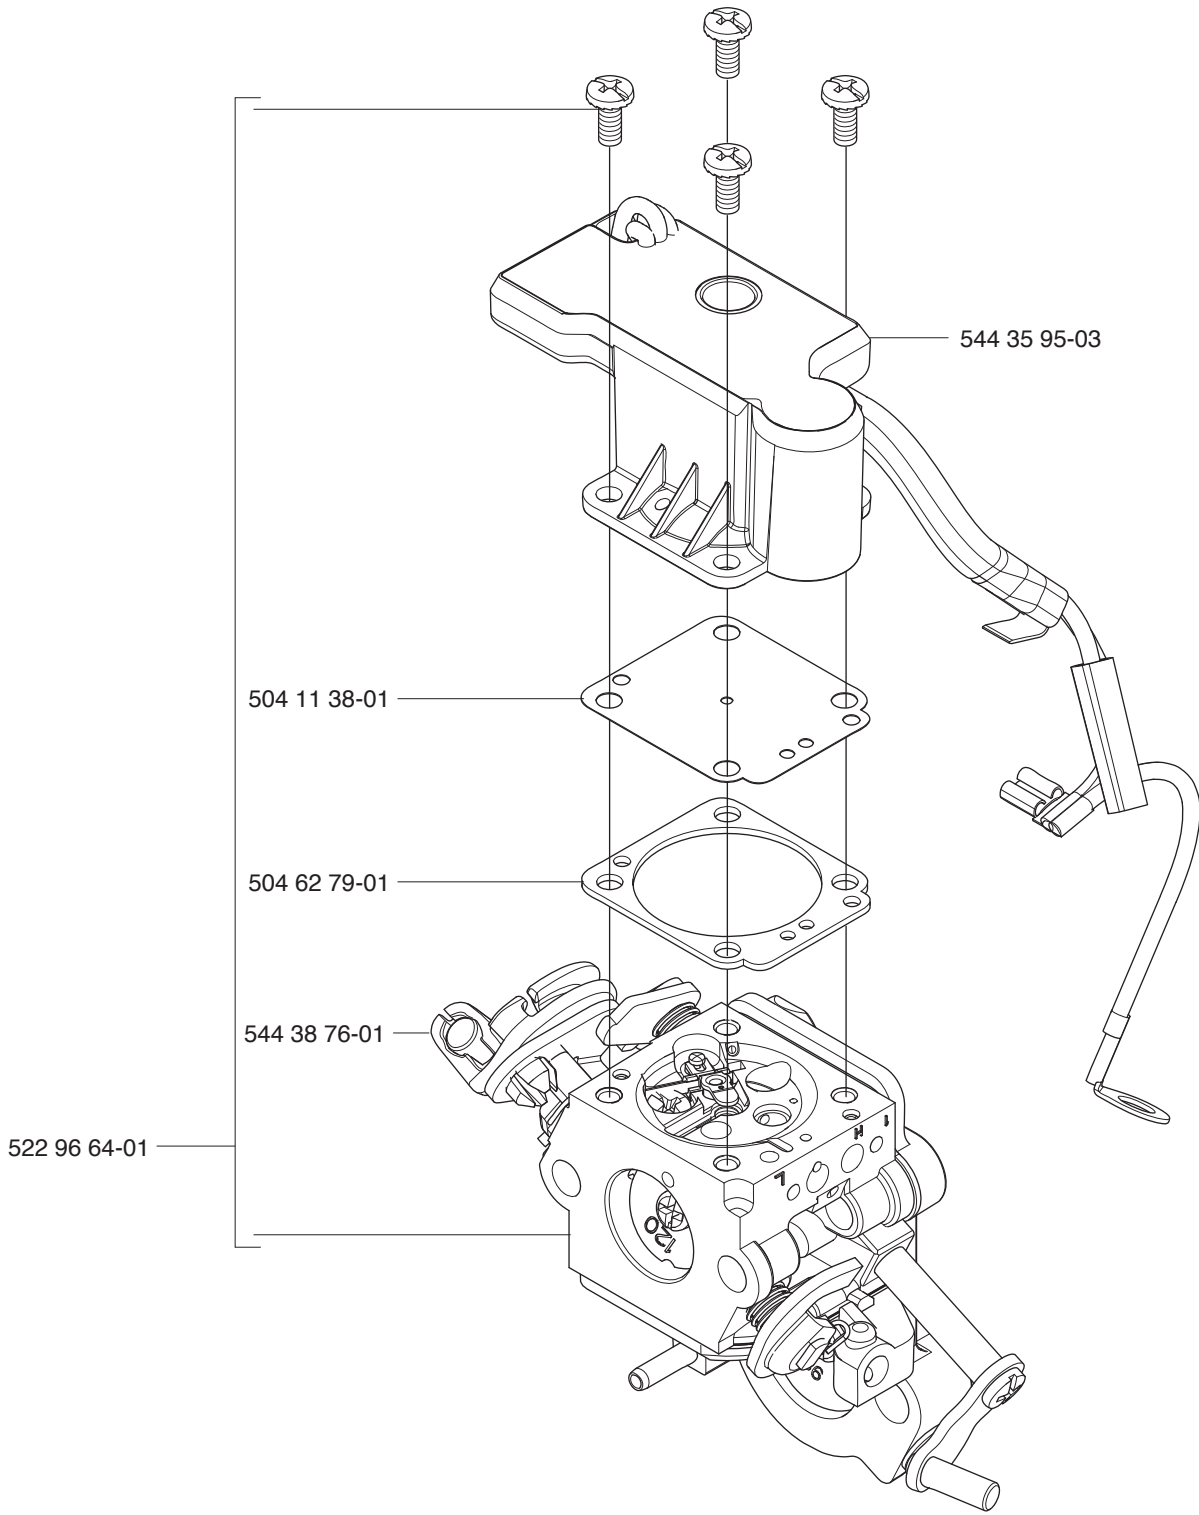

576XP Auto Tune

Spare parts

504 09 41-03 576XP AutoTune
504 09 41-04 576XPG AutoTune

D

E *compl 537 21 25-03

AutoTune

*537 20 40-02

E *compl 537 21 25-04

*537 20 41-02

G

*compl 515 99 09-01 ZAMA C1M-EL 40