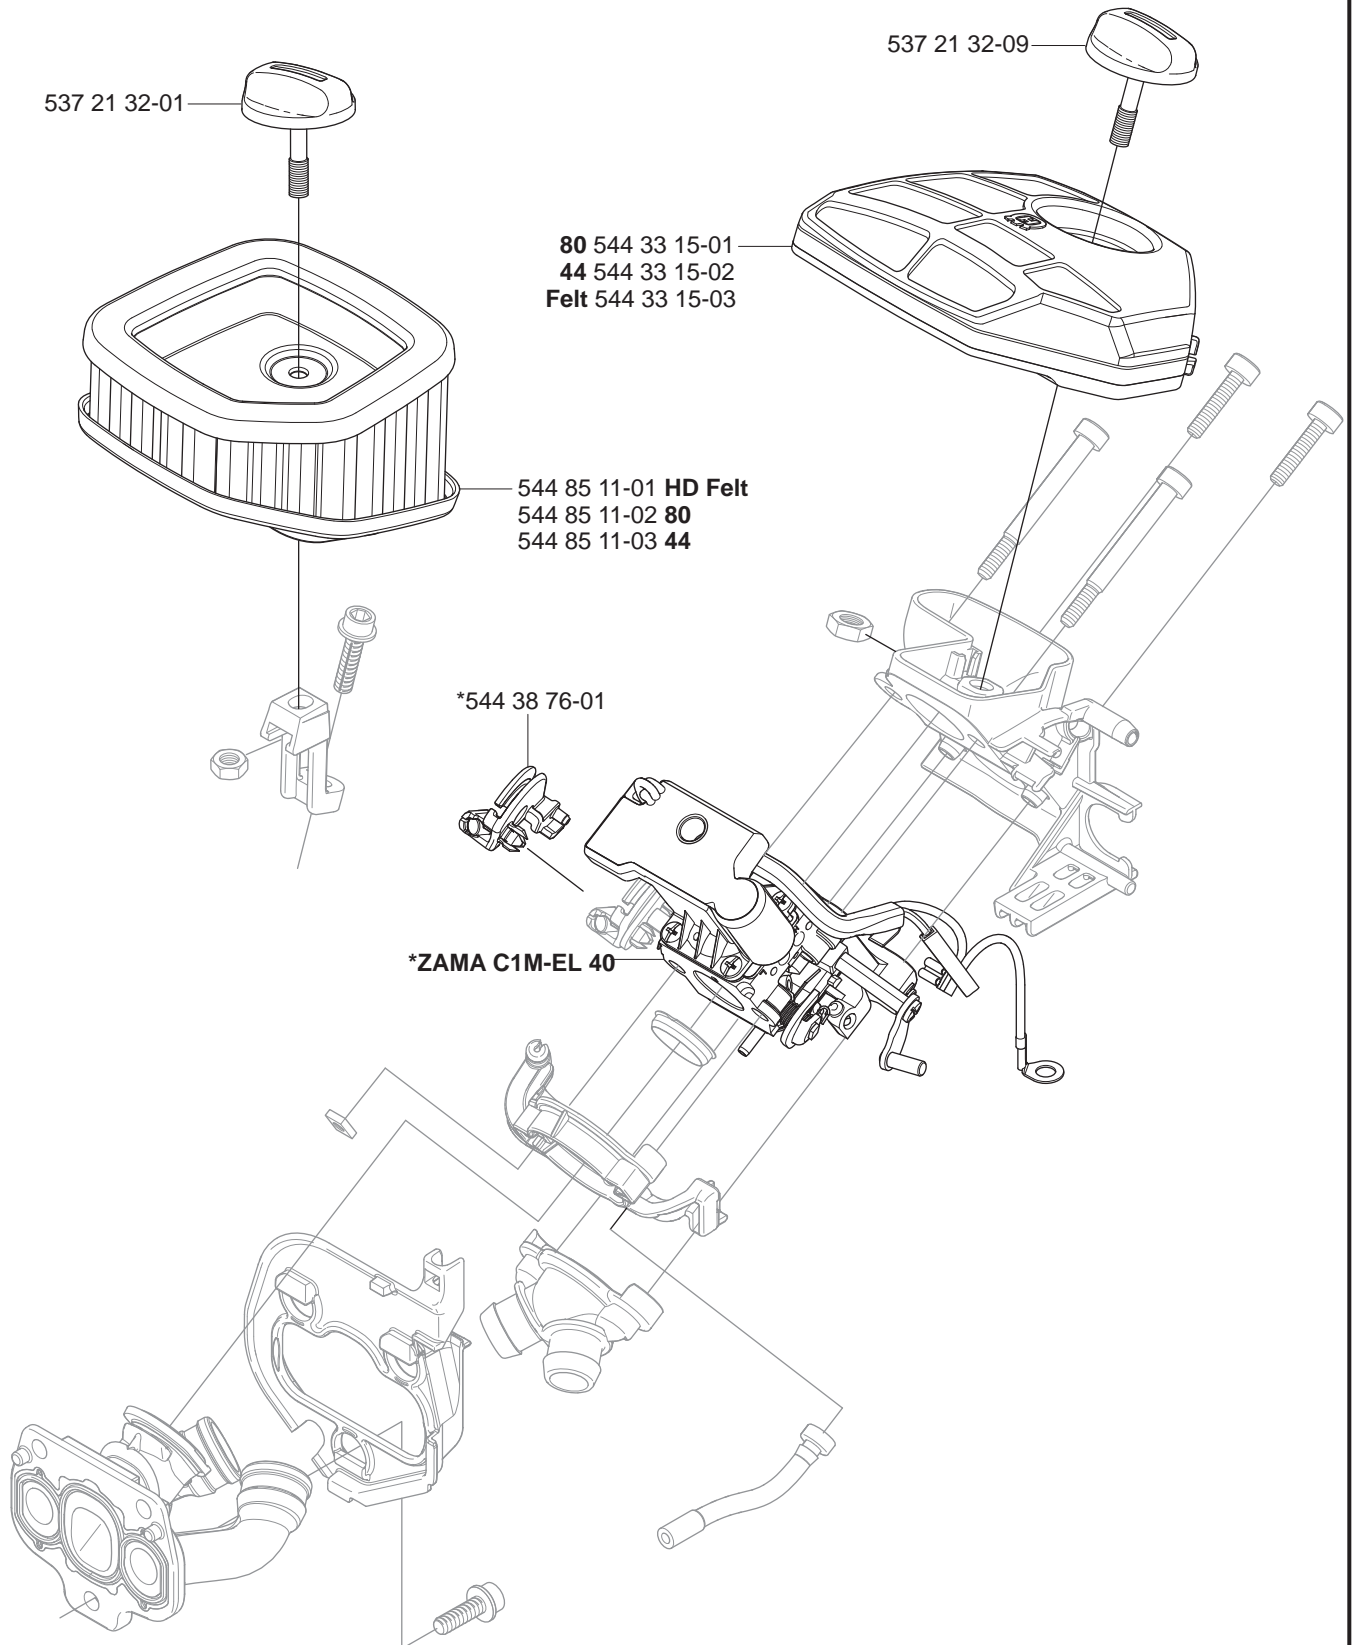

576XP Auto Tune

Spare parts

504 09 41-03 576XP AutoTune
504 09 41-04 576XPG AutoTune

D

E *compl 537 21 25-03

AutoTune

*537 20 40-02

E *compl 537 21 25-04

*537 20 41-02

G

*compl 515 99 09-01 ZAMA C1M-EL 40