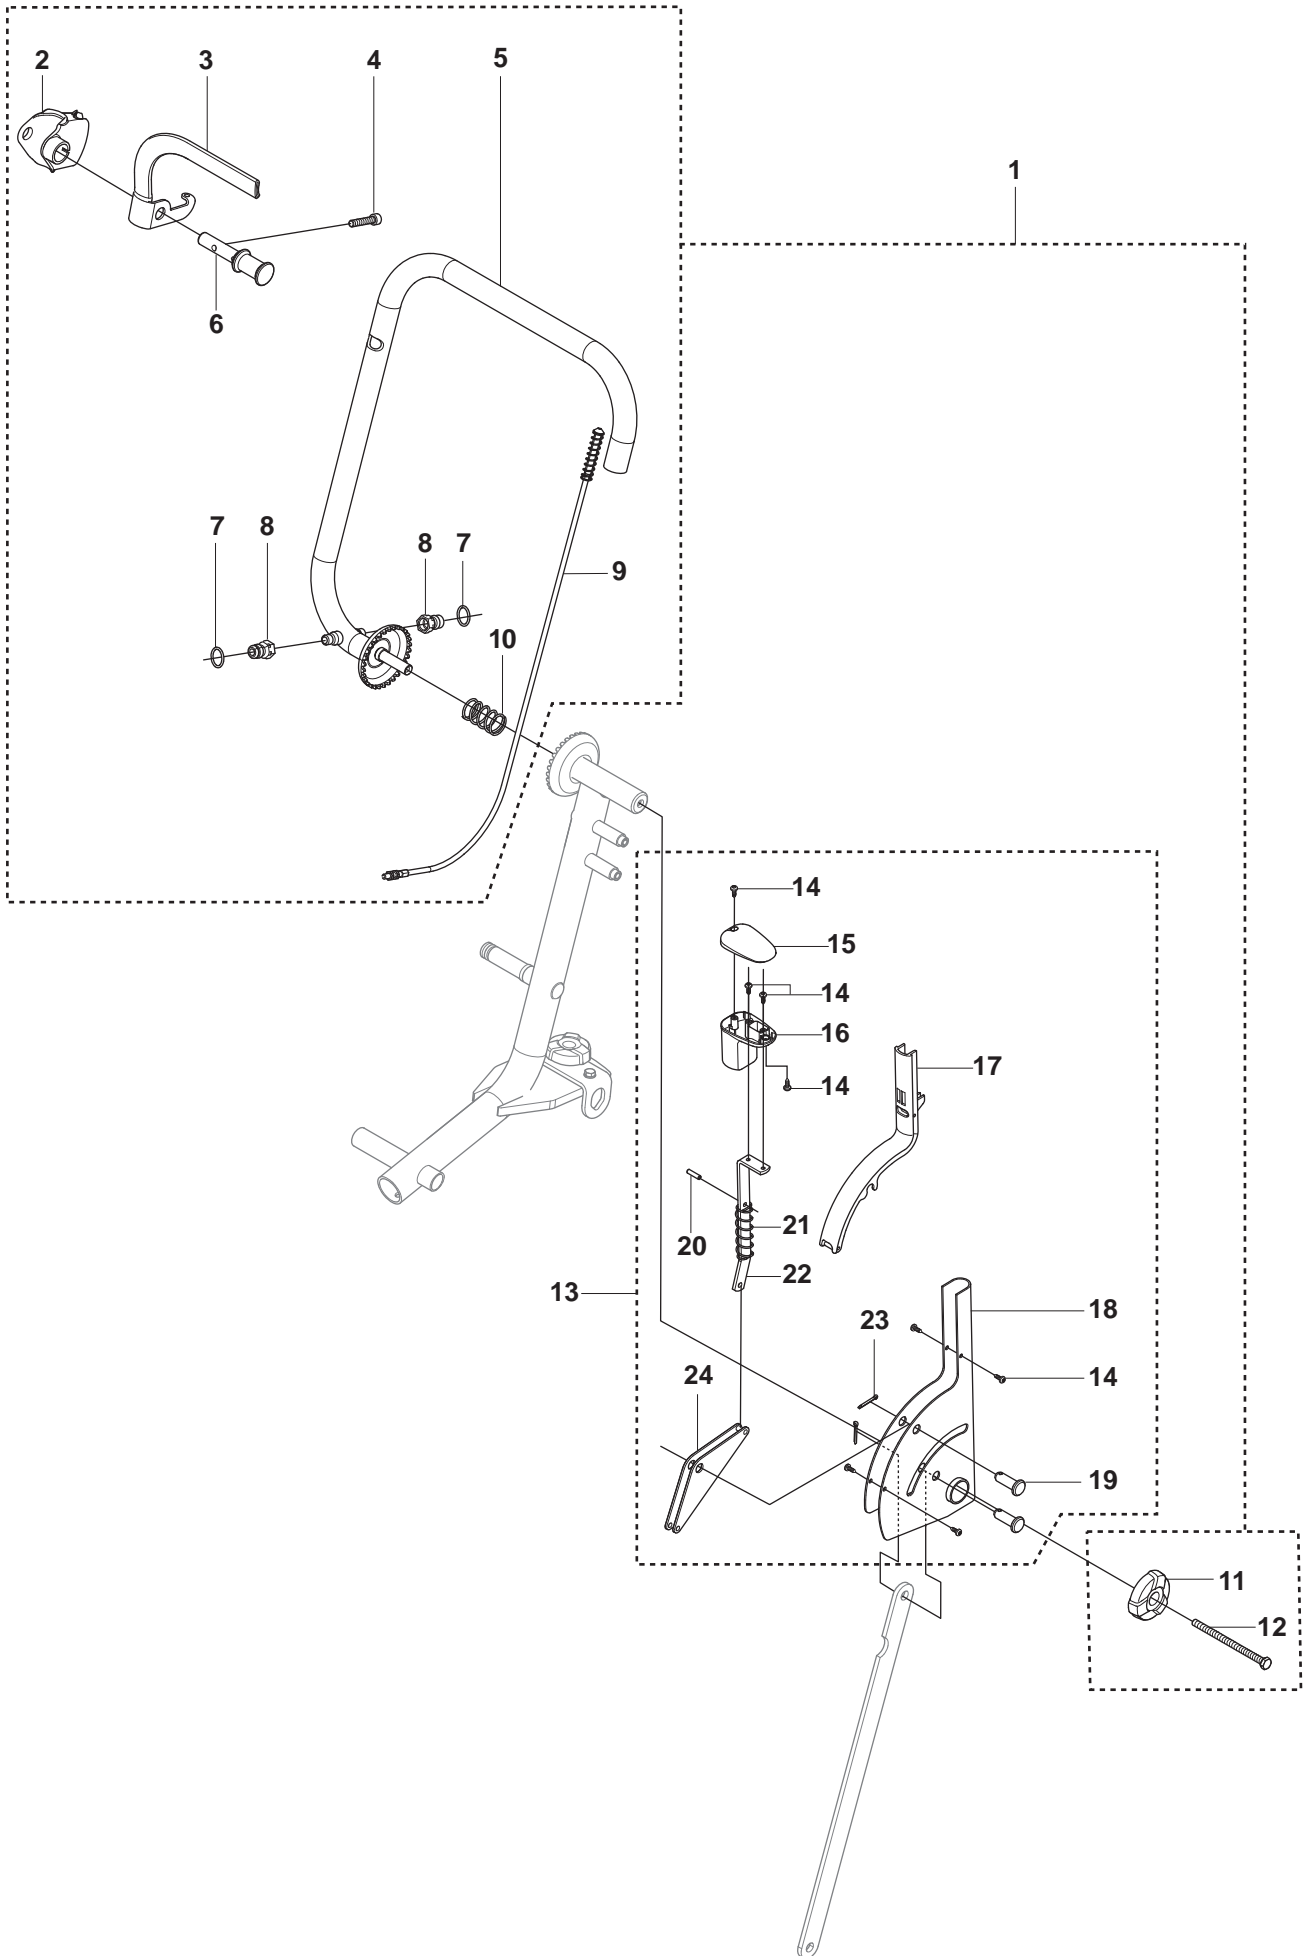

A KV750

Page A
KV750

Pos.	Part No.	Description	Quantity	Notes	New Part
1	544 95 35-03	HANDLEBAR ASSY	1	Incl. 2 - 12	New Part
2	544 91 97-01	COVER	1		
3	544 95 37-01	THROTTLE HANDLE ASSY	1		
4	725 54 59-01	SCREW	1		
5	544 95 36-01	HANDLE	1		
6	544 92 11-01	SHAFT	1		
7	502 46 51-01	O-RING	2		
8	506 30 87-01	COUPLER	2		
9	544 98 18-01	WIRE ASSY	1		
10	544 98 16-01	SPRING THROTTLE CONTR.	1		
11	504 56 93-01	KNOB	1		New Part
12	725 24 75-51	SCREW	1		
13	544 95 69-02	LEVER	1	Incl. 14 - 24	
14	729 53 42-01	SCREW	8		
15	544 91 53-01	KNOB	1		
16	544 91 54-01	KNOB	1		
17	544 91 55-01	COVER	1		
18	544 95 70-01	LEVER	1		
19	721 85 14-01	CLEVIS PIN	2		
20	721 43 08-01	PIN	1		
21	544 98 25-01	SPRING	1		
22	544 95 71-01	ROD	1		
23	721 61 82-01	LOCKING PIN	2		
24	502 30 42-01	PLATE	1		