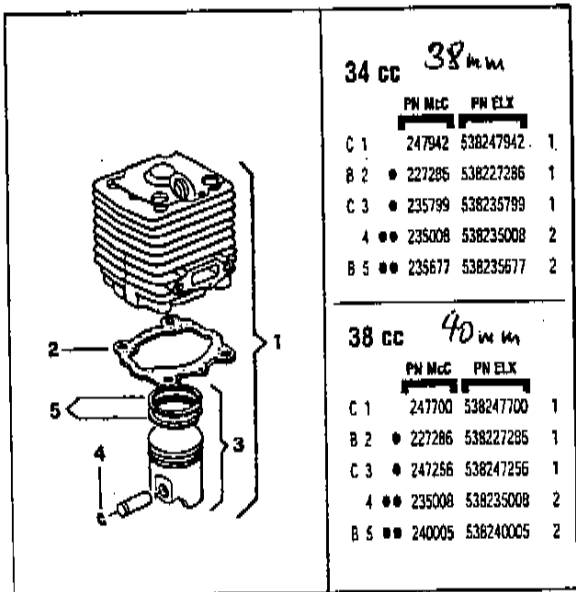

### ILLUSTRATED PARTS LIST

PN 953900357 HBM 34

SERIAL NUMBER PREFIX 01

*Bed. Anl. = 5382488-03*

**CE**

*ET-L. = 10990 01-76*

March 2002

**FIGURE**

**FIGURE 4**

**WALBRO WT 255**

	PN McC	PN ELX	
C -	240048	538240048	1
B 1	● 229198	538229198	1
A 2	●● 229191	538229191	1
3	● 237480	538237480	1
4	● 237481	538237481	1
C 5	● 237481	538237481	1
6	● 237481	538237481	H 1
7	● 246541	538246541	L 1
8	● 229927	538229927	1
9	● 229601	538229601	1
10	● 225962	538225962	1
C 11	● 246949	538246949	1
C 12	● 246950	538246950	1