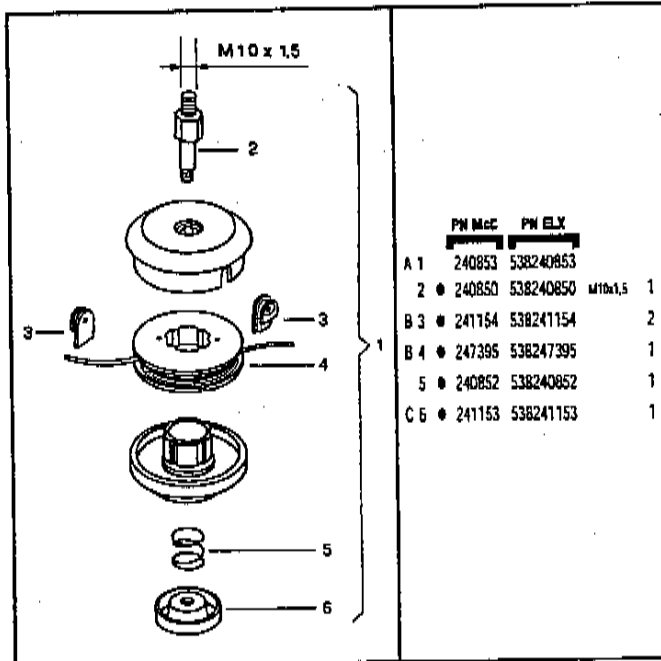

### ILLUSTRATED PARTS LIST

PN 953900357 HBM 34

SERIAL NUMBER PREFIX 01

*Bed. Anl. = 5382488-03*

**CE**

*ET-L. = 10990 01-76*

March 2002

**FIGURE**

**FIGURE 4**

**WALBRO WT 255**

	PN McC	PN ELX	
C -	240048	538240048	1
B 1	● 229198	538229198	1
A 2	●● 229191	538229191	1
3	● 237480	538237480	1
4	● 237481	538237481	1
C 5	● 237481	538237481	1
6	● 237481	538237481	H 1
7	● 246541	538246541	L 1
8	● 229927	538229927	1
9	● 229601	538229601	1
10	● 225962	538225962	1
C 11	● 246949	538246949	1
C 12	● 246950	538246950	1