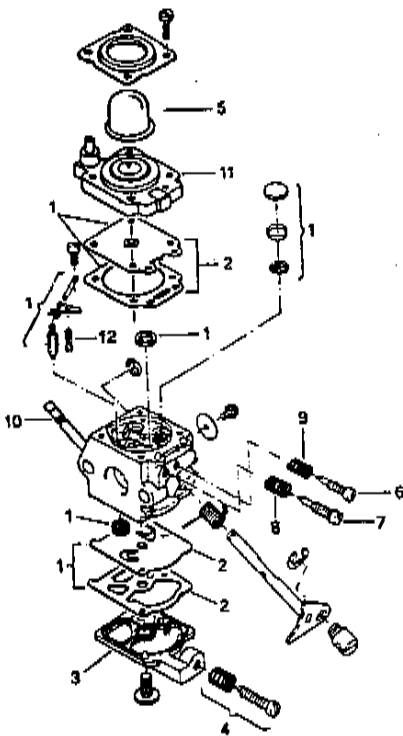

### ILLUSTRATED PARTS LIST

PN 953900357 HBM 34

SERIAL NUMBER PREFIX 01

*Bed. Anl. = 5382488-03*

**CE**

*ET-L. = 10990 01-76*

March 2002

**FIGURE**

**FIGURE 4**

**WALBRO WT 255**

	PN McC	PN ELX	
C -	240048	538240048	1
B 1	● 229198	538229198	1
A 2	●● 229191	538229191	1
3	● 237480	538237480	1
4	● 237481	538237481	1
C 5	● 237481	538237481	1
6	● 237481	538237481	H 1
7	● 246541	538246541	L 1
8	● 229927	538229927	1
9	● 229601	538229601	1
10	● 225962	538225962	1
C 11	● 246949	538246949	1
C 12	● 246950	538246950	1