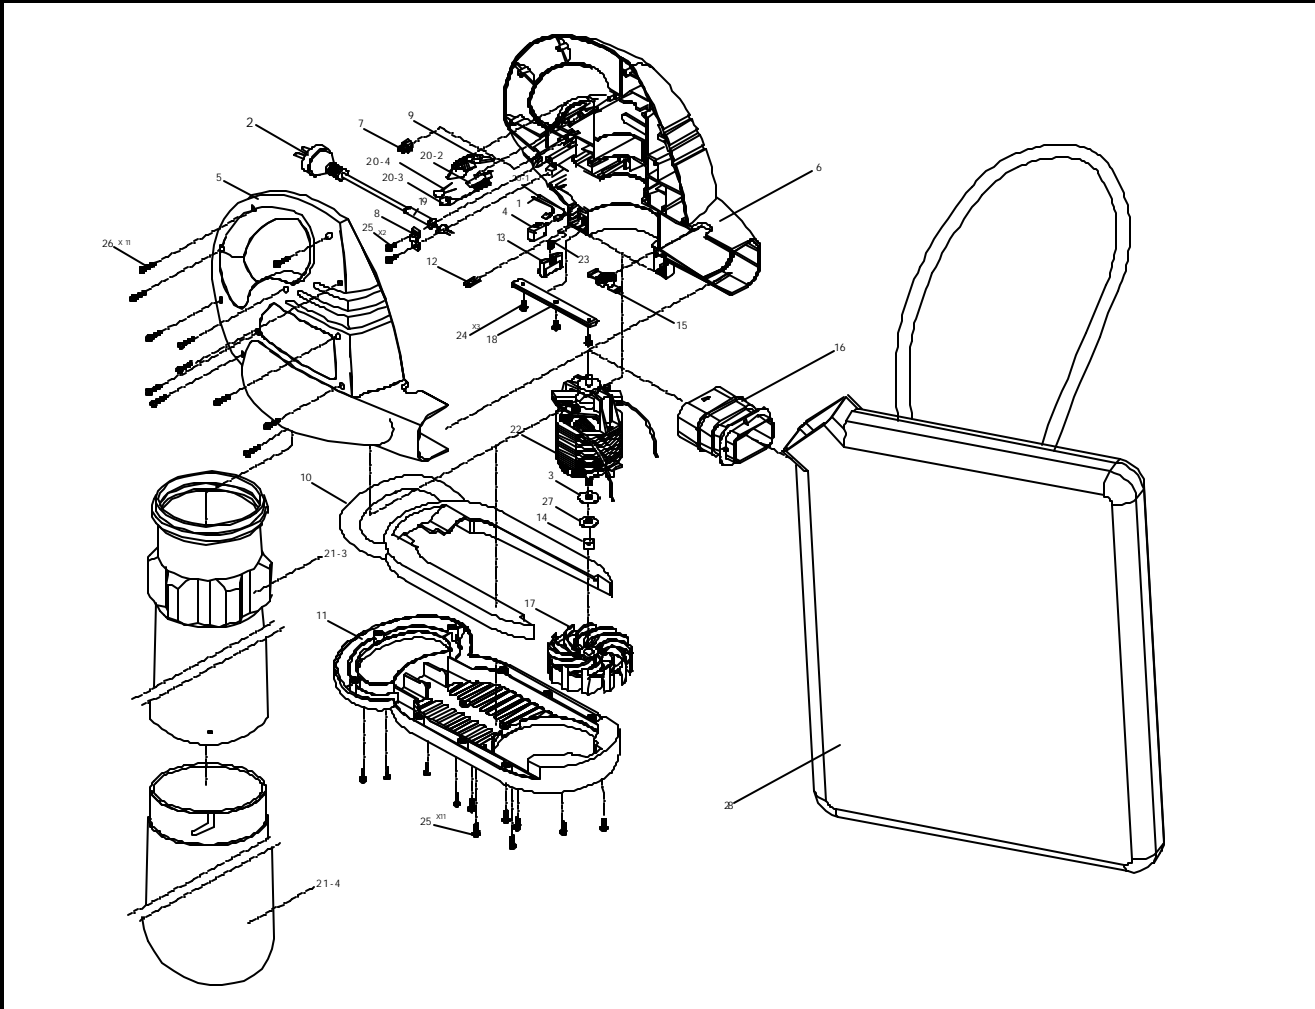

SERVICE SPARE PARTS LIST

SPECIFY MODEL NO. WHEN ORDERING PARTS		DATE
9.0A Blower		8/22/2001
MODEL NO.	MB2204 41AB224Q077	

Ref. No.	Parts Number	Description
1	6010-220302	WIRE
2	6011-220302	POWER CORD
3	6014-220101	WASHER
4	6022-840001	SWITCH
5	6038-2203XX	HOUSING (L)
6	6038-2203XX	HOUSING (R)
7	6041-840001	TERMINAL BLOCK
8	6043-840001	STRAIN RELIEF
9	5056-2203XX	KNOB
10	6068-2203XX	UPPER HANDLE
11	6068-2203XX	LOW HANDLE
12	6079-220301	SPRING PLATE
13	6114-220301	SAFETY SHAFT
14	6124-220101	SHAFT SLEEVE

Ref. No.	Parts Number	Description
15	6134-2203XX	BUTTON
17	6169-220301	FAN
18	6187-220301	TRANSMISSION SHAFT
19	6199-830001	CORD GUARD
20	6228-220402	SWITCH ASS'Y
21	6228-220309	ABSORBING TUBE ASS'Y
21-1	6129-220307	TUBE
21-2	6129-220308	TUBE
22	6099-220402	MOTOR 120V
23	6024-220301	SPRING
24	6SDABB04-08	SCREW
25	6SDABB04-14	SCREW
26	6SDABB04-18	SCREW
27	6WFB-08-12	WASHER

SERVICE SPARE PARTS LIST

SPECIFY MODEL NO. WHEN ORDERING PARTS		DATE
9.0A Blower		8/22/2001
MODEL NO.	MB2204 41AB224Q077	

Ref. No.	Part Number	Description	Ref. No.	Part Number	Description
1	6010-220302	WIRE	17	6169-220301	FAN
2	6011-220302	POWER CORD	18	6187-220301	TRANSMISSION SHAFT
3	6014-220101	WASHER	19	6199-830001	CORD GUARD
4	6022-840001	SWITCH	20	6228-220402	SWITCH ASS'Y
5	6038-2203XX	HOUSING (L)	21	6228-220309	ABSORTING TUBE ASS'Y
6	6038-2203XX	HOUSING (R)	21-1	6129-220307	TUBE
7	6041-840001	TERMINAL BLOCK	21-2	6129-220308	TUBE
8	6043-840001	STRAIN RELIEF	21-3	6129-220302	TUBE
9	5056-2203XX	KNOB	21-4	6129-220303	TUBE
10	6068-2203XX	UPPER HANDLE	22	6099-220402	MOTOR 120V
11	6068-2203XX	LOW HANDLE	23	6024-220301	SPRING
12	6079-220301	SPRING PLATE	24	6SDABB04-08	SCREW
13	6114-220301	SAFETY SHAFT	25	6SDABB04-14	SCREW
14	6124-220101	SHAFT SLEEVE	26	6SDABB04-18	SCREW
15	6134-2203XX	BUTTON	27	6WFB-08-12	WASHER
16	6154-220301	CONNECTING PIPE	28	6279-220301	DUST BAG