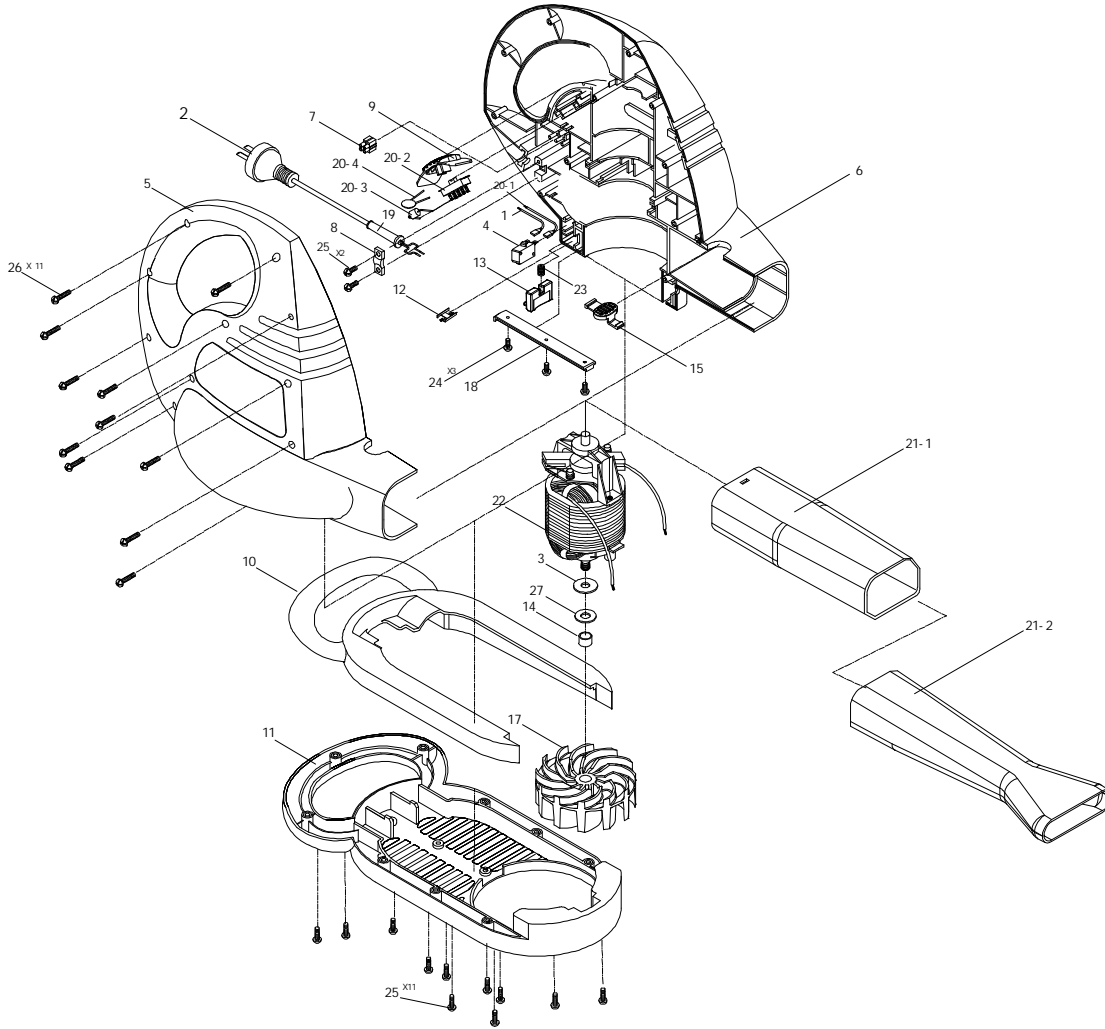

SERVICE SPARE PARTS LIST

SPECIFY MODEL NO. WHEN ORDERING PARTS		DATE
9.0A Blower		8/22/2001
MODEL NO.	MB2204 41AB224Q077	

Ref. No.	Parts Number	Description
1	6010-220302	WIRE
2	6011-220302	POWER CORD
3	6014-220101	WASHER
4	6022-840001	SWITCH
5	6038-2203XX	HOUSING (L)
6	6038-2203XX	HOUSING (R)
7	6041-840001	TERMINAL BLOCK
8	6043-840001	STRAIN RELIEF
9	5056-2203XX	KNOB
10	6068-2203XX	UPPER HANDLE
11	6068-2203XX	LOW HANDLE
12	6079-220301	SPRING PLATE
13	6114-220301	SAFETY SHAFT
14	6124-220101	SHAFT SLEEVE

Ref. No.	Parts Number	Description
15	6134-2203XX	BUTTON
17	6169-220301	FAN
18	6187-220301	TRANSMISSION SHAFT
19	6199-830001	CORD GUARD
20	6228-220402	SWITCH ASS'Y
21	6228-220309	ABSORBING TUBE ASS'Y
21-1	6129-220307	TUBE
21-2	6129-220308	TUBE
22	6099-220402	MOTOR 120V
23	6024-220301	SPRING
24	6SDABB04-08	SCREW
25	6SDABB04-14	SCREW
26	6SDABB04-18	SCREW
27	6WFB-08-12	WASHER

SERVICE SPARE PARTS LIST

SPECIFY MODEL NO. WHEN ORDERING PARTS		DATE
9.0A Blower		8/22/2001
MODEL NO.	MB2204 41AB224Q077	

Ref. No.	Part Number	Description	Ref. No.	Part Number	Description
1	6010-220302	WIRE	17	6169-220301	FAN
2	6011-220302	POWER CORD	18	6187-220301	TRANSMISSION SHAFT
3	6014-220101	WASHER	19	6199-830001	CORD GUARD
4	6022-840001	SWITCH	20	6228-220402	SWITCH ASS'Y
5	6038-2203XX	HOUSING (L)	21	6228-220309	ABSORTING TUBE ASS'Y
6	6038-2203XX	HOUSING (R)	21-1	6129-220307	TUBE
7	6041-840001	TERMINAL BLOCK	21-2	6129-220308	TUBE
8	6043-840001	STRAIN RELIEF	21-3	6129-220302	TUBE
9	5056-2203XX	KNOB	21-4	6129-220303	TUBE
10	6068-2203XX	UPPER HANDLE	22	6099-220402	MOTOR 120V
11	6068-2203XX	LOW HANDLE	23	6024-220301	SPRING
12	6079-220301	SPRING PLATE	24	6SDABB04-08	SCREW
13	6114-220301	SAFETY SHAFT	25	6SDABB04-14	SCREW
14	6124-220101	SHAFT SLEEVE	26	6SDABB04-18	SCREW
15	6134-2203XX	BUTTON	27	6WFB-08-12	WASHER
16	6154-220301	CONNECTING PIPE	28	6279-220301	DUST BAG